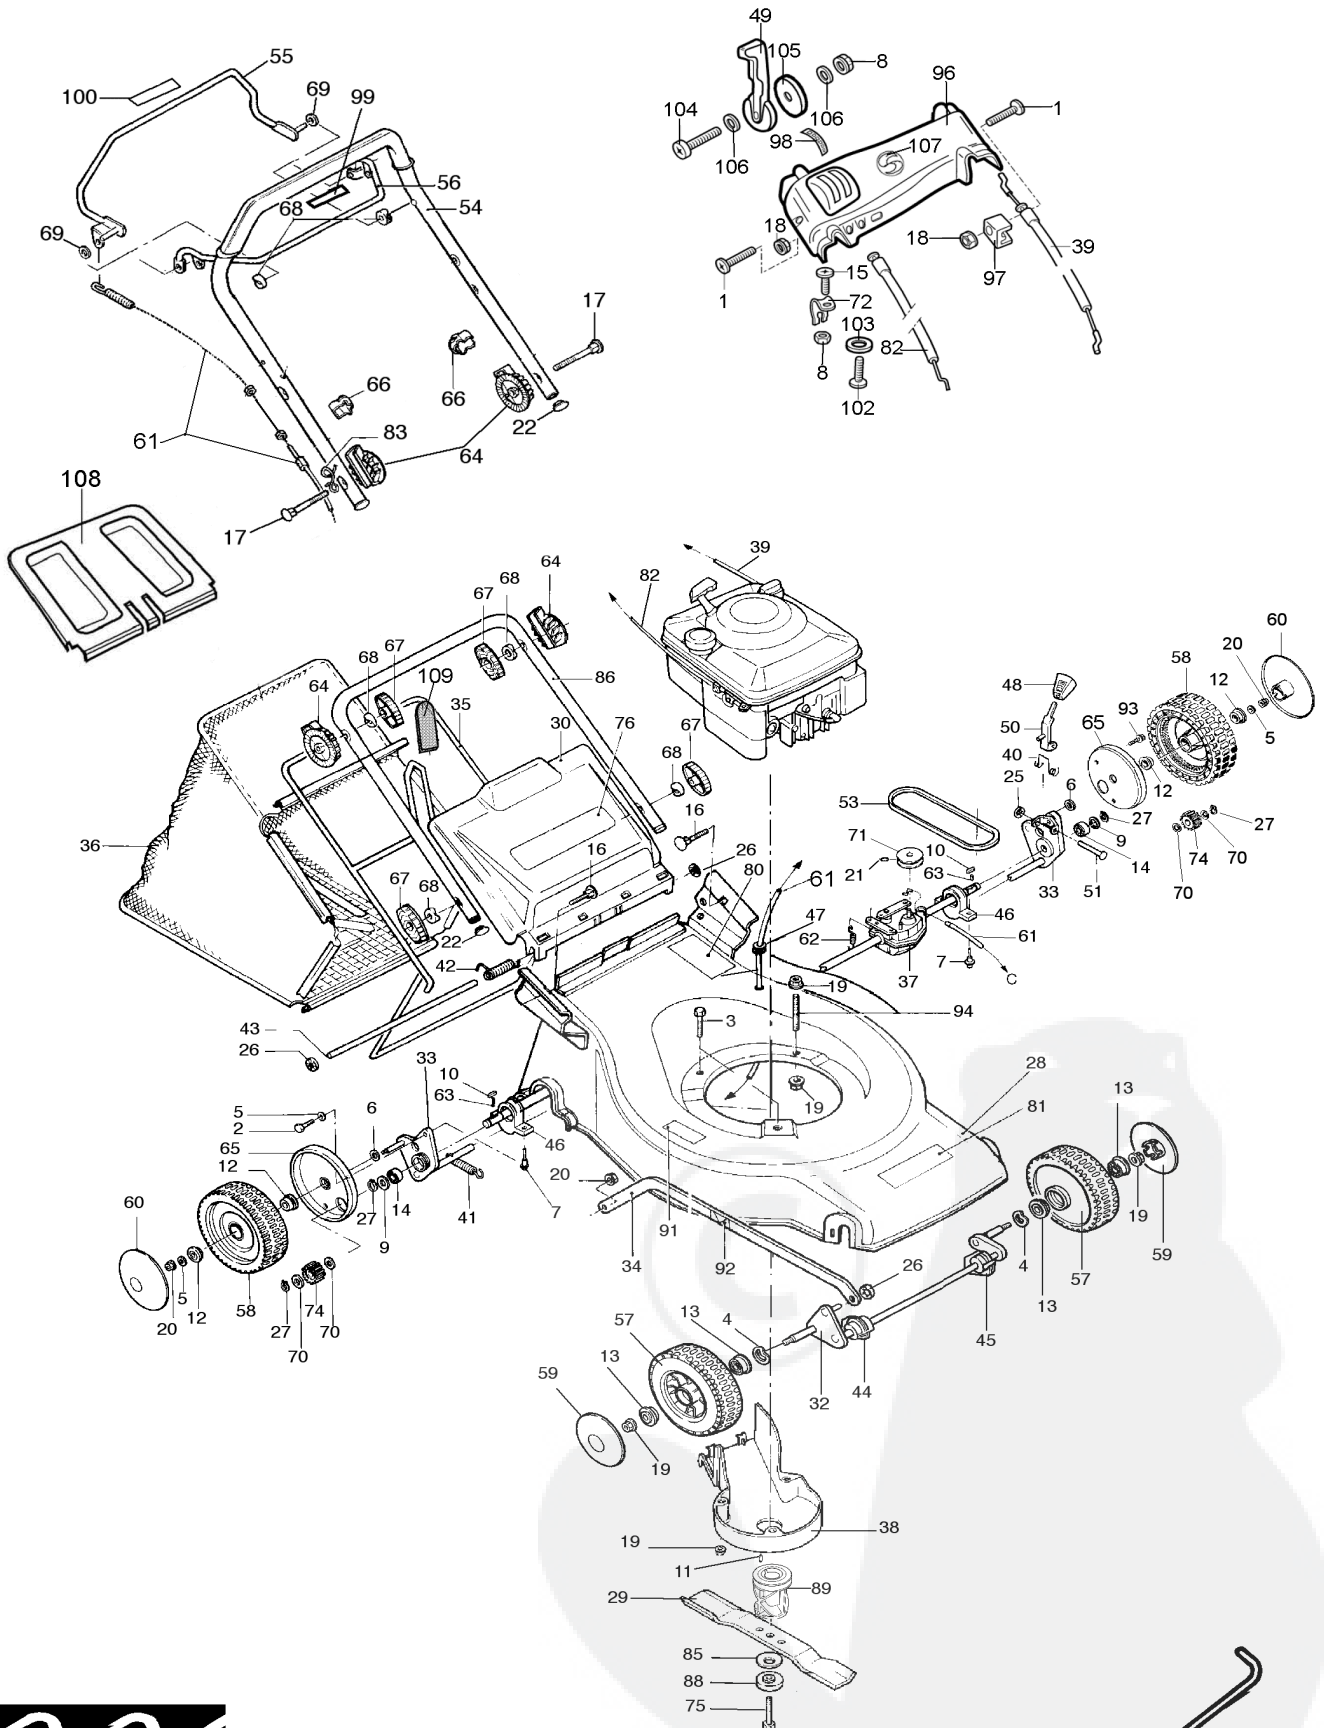

# MX 46 S

RICAMBI ORIGINALI

POS.	CODICE	I	F	D	GB	E	Q.tà
1	CP060640	VITE TC	VIS	SCHRAUBE	SCREW	TORNILLO	2
2	CP030825	VITE TE	VIS	SCHRAUBE	SCREW	TORNILLO	1
3	CP030845	VITE TE	VIS	SCHRAUBE	SCREW	TORNILLO	2
4	CP032813	RONDELLA	RONDELLE	SCHEIBE	WASHER	ARANDELA	2
5	CP032908	RONDELLA	RONDELLE	SCHEIBE	WASHER	ARANDELA	5
6	CP032913	RONDELLA	RONDELLE	SCHEIBE	WASHER	ARANDELA	2
7	CP034615	RIVETTO	RIVET	NIET	RIVET	CLAVO	4
8	CP044906	DADO	ÉCROU	MUTTER	KNOB	ESPARRAGO	2
9	CP035905	RASAMENTO	RONDELLE	SCHEIBE	WASHER	ARANDELA	2
10	CP037305	CHIAVETTA	CLAVETTE	SCHLÜSSELCHEN	WOODRUFF KEY	CHAVETA	2
11	CP037406	CHIAVETTA	CLAVETTE	SCHLÜSSELCHEN	WOODRUFF KEY	CHAVETA	1
12	CP038226	CUSCINETTO 12X26	ROULEMENT	KUGELLAGER	BALL BEARING	COJINETE	4
13	CP038227	CUSCINETTO 12X27	ROULEMENT	KUGELLAGER	BALL BEARING	COJINETE	4
14	CP038228	CUSCINETTO	ROULEMENT	KUGELLAGER	BALL BEARING	COJINETE	2
15	CP040630	VITE TTQST	VIS	SCHRAUBE	SCREW	TORNILLO	1
16	CP040850	VITE TTQST	VIS	SCHRAUBE	SCREW	TORNILLO	2
17	CP040875	VITE TTQST	VIS	SCHRAUBE	SCREW	TORNILLO	2
18	CP042806	DADO	ÉCROU	MUTTER	KNOB	ESPARRAGO	3
19	CP042808	DADO	ÉCROU	MUTTER	KNOB	ESPARRAGO	9
20	CP044708	DADO	ÉCROU	MUTTER	KNOB	ESPARRAGO	3
21	CP045530	SPINA	GOUPILLE	DORN	PIN	PASADOR	1
22	CP045722	TAPPO	COUVERCLE	KAPPE	CAP	TAPA	4
25	CP046606	RITEGNO	CLIP	RÜCKHALT	RETAINER	ANILLO CLIP	1
26	CP046607	RITEGNO	CLIP	RÜCKHALT	RETAINER	ANILLO CLIP	3
27	CP046812	SEEGER	SEEGER	RÜCKHALT	RETAINER	ANILLO CLIP	4
28	CP046001.90	CHASSIS INOX	CARTER	GEHÄUSE	DECK	CHASIS	1
29	CP047013	LAMA	LAME	MESSER	BLADE	CUCHILLA	1
30	CP047018.23	PARASASSI ARGENTO	DEFLECTEUR	DEFLEKTOR	REAR DOOR	DEFLETOR	1
32	CP047048	ASSALE ANT	AXE AVANT	VORDERACHSE	FRONT AXLE	EJE ANTERIOR	1
33	CP047058	ASSALE POS	AXE ARRIERE	HINTERACHSE	REAR AXLE	EJE POSTERIOR	1
34	CP047063	TIRANTE ASSALE	BARRE	GESTÄNGE	LINK ROD	TIRANTE EJE	1
35	CP047078	TELAIO CESTO	ATTELAGE	GRASFANGRAHMEN	FRAME	ARMAZON SACO	1
36	CP047083	TELA CESTO BIANCA	SAC RAMASSEUR	GRASFANGSACK	GRASS BAG	SACO TELA	1
37	CP047088	RIDUTTORE TR 47	REDUCTEUR	UNTERSETZUNGGETRIEB	GEAR BOX ASSY	TRANSMISION	1
38	CP047096	COPRICINGHIA	COUVERCLE COURROIE	RIEMENSCHUTZ	BELT COVER	TAPA	1
39	?-TAB-FR	CAVO FRENO	CABLE FREIN	KABEL	CABLE	CABLE	1
40	CP047191	MOLLA	RESSORT	FEDER	SPRING	MUELLE	1
41	CP047192	MOLLA	RESSORT	FEDER	SPRING	MUELLE	1
42	CP050192	MOLLA PARASASSI	RESSORT	FEDER	SPRING	MUELLE	1
43	CP047203	ASTINA	AXE PIVOT	STANGE	HINGE PIN	EJE DEFLECTOR	1
44	CP047212	SUPPORTO ASSALE	SUPPORT	ACHSELAGER	SUPPORT	SOPORTE	1
45	CP047213	SUPPORTO ASSALE	SUPPORT	ACHSELAGER	SUPPORT	SOPORTE	1
46	CP047215	SUPPORTO ASSALE	SUPPORT	ACHSELAGER	SUPPORT	SOPORTE	2
47	CP047217	PASSACAVO	JOINTE	RING	RING	ANILLO	1
48	CP047236	CAPPUCCIO	CACHE MOYEU	KAPPE	HOOD	POMO	1
49	CP050224	LEVA DI COMANDO	LEVIER	STANGE	LEVER	LEVA	1
50	CP047255	LEVA ALZO	LEVIER	STANGE	LEVER	LEVA ALTURAS	1
51	CP047267	PERNO	GOUJON	ZAPFEN	PIN	PERNO	1
53	CP047827	CINGHIA Z 27 1/2	COUROIOE	RIEMEN	BELT	CORREA	1
54	CP050043	MANICO SUP.	GUIDON	STIEL	HANDLE	MANILLAR	1
55	CP050068	LEVA INNESTO	LEVIER EMBRAYAGE	STANGE	LEVER CLUTCH	LEVA	1
56	CP050073	LEVA FRENO	LEVIER FREIN	STANGE	LEVER	LEVA	1
57	CP050108	RUOTA 180	ROUE	RAD	WHEEL	RUEDA	2
58	CP050118	RUOTA 200	ROUE	RAD	WHEEL	RUEDA	2
59	CP050128.23	COPRIRUOTA 180	CACHE MOYEU	RADDECKUNG	HUB CAP	TAPA RUEDA	2
60	CP050133.23	COPRIRUOTA 200-230	CACHE MOYEU	RADDECKUNG	HUB CAP	TAPA RUEDA	2
61	CP050139	CAVO SEMOVENZA	CABLE D'EMBRAYAGE	SELBSTBEWEGLICHKABEL	CABLE CLUTCH	CABLE TRACCION	1
62	CP050191	MOLLA	RESSORT	FEDER	SPRING	MUELLE	1
63	CP050194	MOLLA	RESSORT	FEDER	SPRING	MUELLE	2
64	CP050212	REGOLATORE MANICO	REGLAGE DE GUIDON	STIELREGULATOR	HANDLE REGULATOR	REGULADOR MANILLAR	4
65	CP050214	COPRIRUOTA INTERNO	CACHE MOYEU	RADDECKUNG	HUB CAP	TAPA RUEDA	2
66	CP050222	FERMACAVO	ATTACHE CABLE	KABELBESCHWERER	CLIP	FIJADOR CABLE	2
67	CP050228	POMOLO MANICO	ÉCROU	GRIFF	KNOB HANDLE	POMO MANILLAR	4
68	CP050230	RONDELLA	RONDELLE	SCHEIBE	WASHER	ARANDELA	6
69	CP050234	RONDELLA	RONDELLE	SCHEIBE	WASHER	ARANDELA	2
70	CP050238	RONDELLA	RONDELLE	SCHEIBE	WASHER	ARANDELA	4
71	CP050240	PULEGGIA D.55	POULIE	RIEMENSCHLEIBE	PULLEY	POLEA	1
72	CP050243	STAFFETTA REGISTRO	EQUARRE	WINKELMASS	BRACKET	ABRAZDERA CABLE	1
74	CP050298	INGRANAGGIO	PIGNON	GETRIEBE	PINION	ENGRANAJE	2
75	CP050964	VITE LAMA	VIS	SCHRAUBE	SCREW	TORNILLO	1
76	CP053715	DECALCO	DECALQUE	ETIKETTE	DECAL	CARTEL	1
80	CP053813	DECALCO	DECALQUE	ETIKETTE	DECAL	CARTEL	1
81	CP053908	DECALCO MARINOX	DECALQUE	ETIKETTE	DECAL	CARTEL	1
82	?-TAB-AC	CAVO ACCELERATORE	CABLE GAZ	KABEL	CABLE	CABLE	1
83	CP047242	GANCIO FUNE AVV.	PORTE CABLE	KABELHALTER	CABLE SUPPORT	FIJADOR CABLE	1
85	CP045911	MOLLA A TAZZA	RONDELLE	SCHEIBE	WASHER	MUELLE	1
86	CP047034	MANICO INF.	GUIDON	STIEL	HANDLE	MANILLAR	1
88	CP053250	RONDELLA	RONDELLE	SCHEIBE	WASHER	ARANDELA	1
89	CP053274	MOZZO CON PULEGGIA	PORTE LAME + POULIE	MESSERHALTER	BLADE ADAPTOR+PULLEY	PORTA CUCHILLA+POLEA	1
91	CP053806	DECALCO	DECALQUE	ETIKETTE	DECAL	CARTEL	1
92	CP053802	DECALCO	DECALQUE	ETIKETTE	DECAL	CARTEL	1
93	CP030816	VITE TE	VIS	SCHRAUBE	SCREW	TORNILLO	1
94	CP047257	VITE 8X75	VIS	SCHRAUBE	SCREW	TORNILLO	1