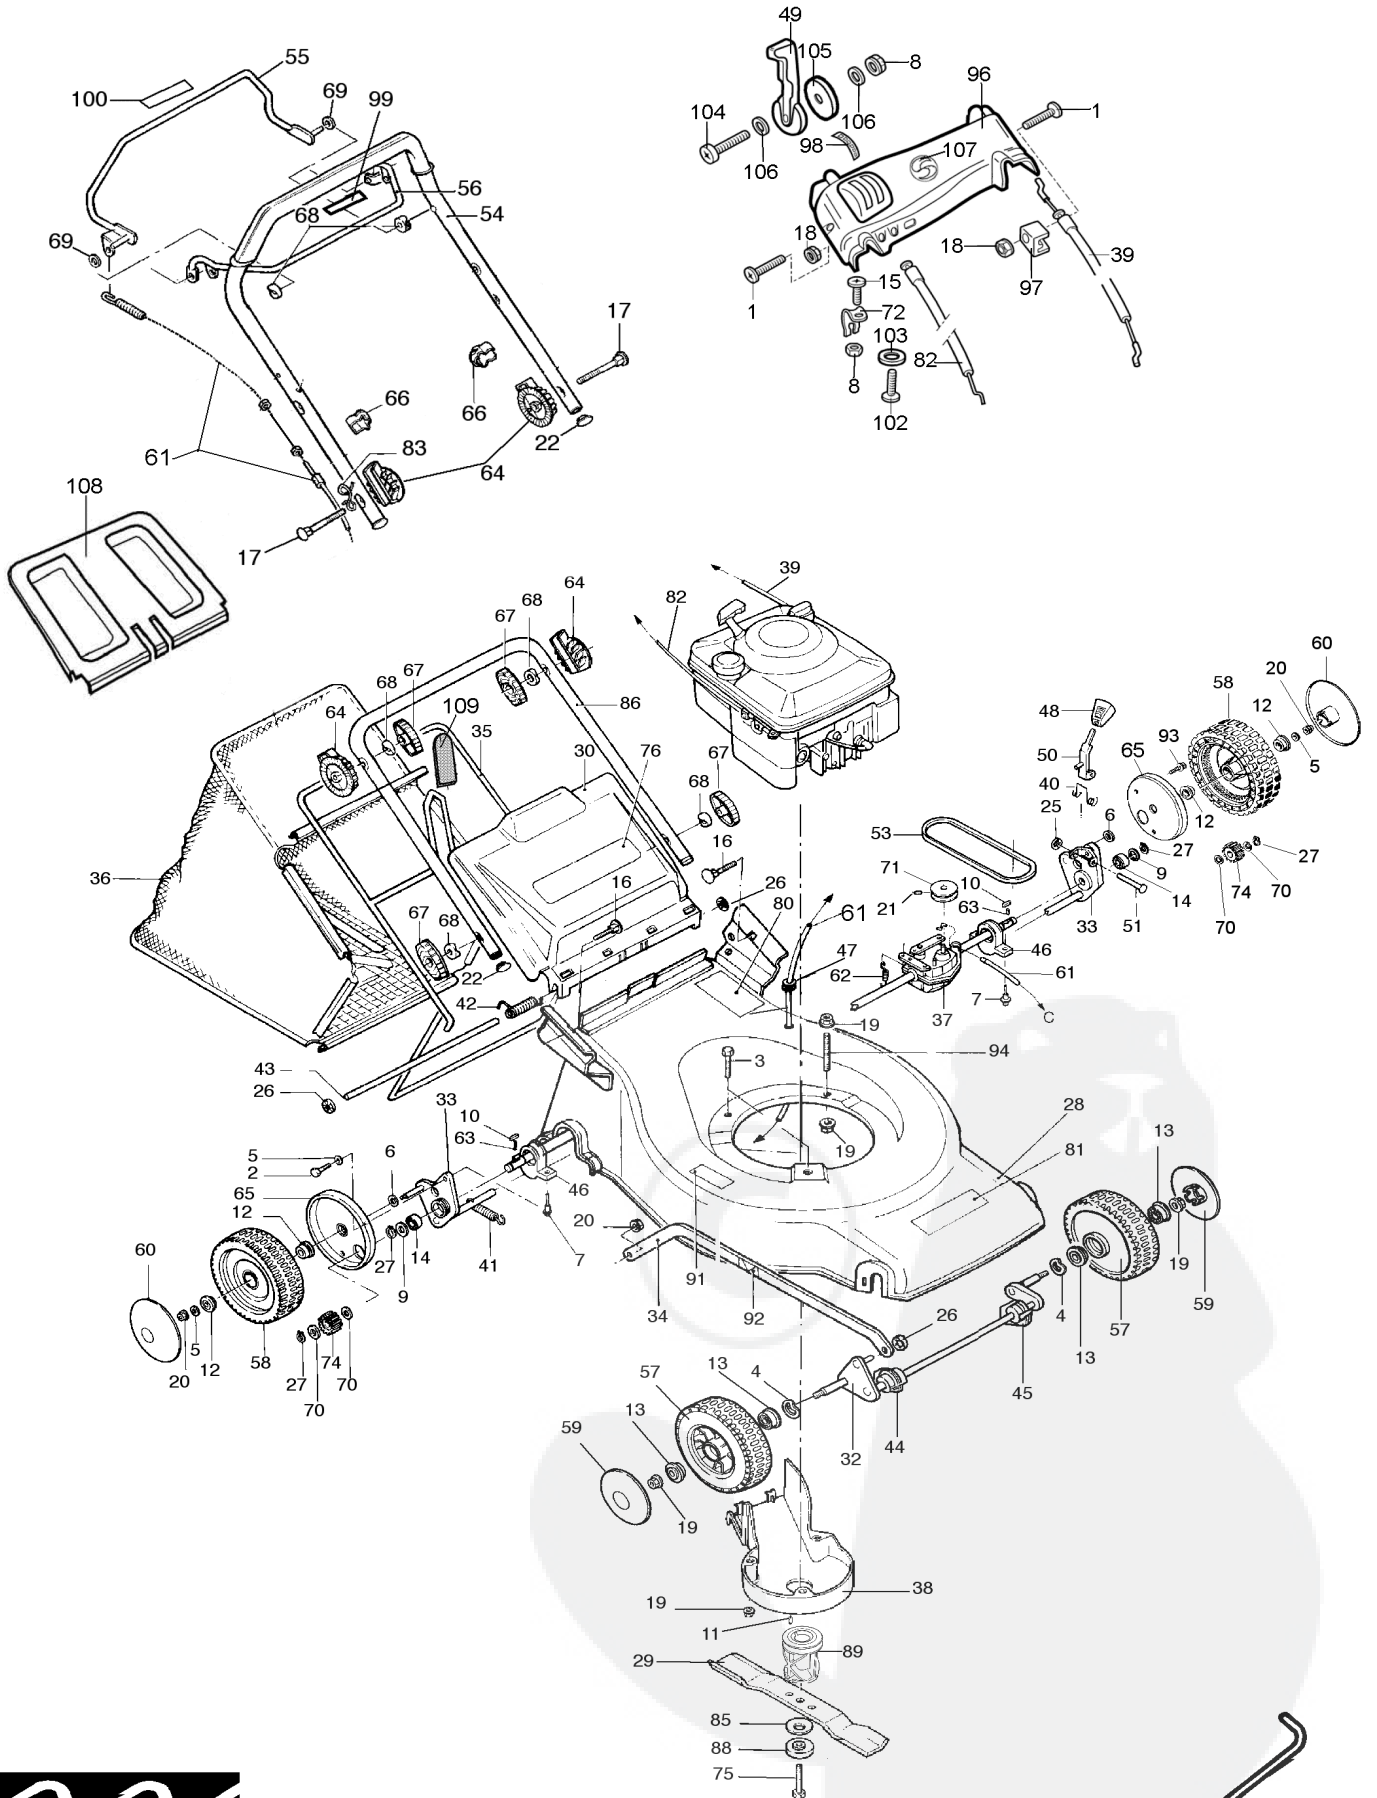

MX 52 S

POS.	CODICE	I	F	D	GB	E	Q.tà
1	CP030640	VITE TE	VIS	SCHRAUBE	SCREW	TORNILLO	2
2	CP030825	VITE TE	VIS	SCHRAUBE	SCREW	TORNILLO	1
3	CP030845	VITE TE	VIS	SCHRAUBE	SCREW	TORNILLO	2
4	CP032813	RONDELLA	RONDELLE	SCHEIBE	WASHER	ARANDELA	2
5	CP032908	RONDELLA	RONDELLE	SCHEIBE	WASHER	ARANDELA	5
6	CP032913	RONDELLA	RONDELLE	SCHEIBE	WASHER	ARANDELA	2
7	CP034615	RIVETTO	RIVET	NIET	RIVET	CLAVO	4
8	CP044906	DADO	ÉCROU	MUTTER	KNOB	ESPARRAGO	2
9	CP035905	RASAMENTO	RONDELLE	SCHEIBE	WASHER	ARANDELA	2
10	CP037305	CHIAVETTA	CLAVETTE	SCHLÜSSELCHEN	WOODRUFF KEY	CHAVETA	2
11	CP037406	CHIAVETTA	CLAVETTE	SCHLÜSSELCHEN	WOODRUFF KEY	CHAVETA	1
12	CP038226	CUSCINETTO 12X26	ROULEMENT	KUGELLAGER	BALL BEARING	COJINETE	4
13	CP038227	CUSCINETTO 12X27	ROULEMENT	KUGELLAGER	BALL BEARING	COJINETE	4
14	CP038228	CUSCINETTO	ROULEMENT	KUGELLAGER	BALL BEARING	COJINETE	2
15	CP040630	VITE TTQST	VIS	SCHRAUBE	SCREW	TORNILLO	1
16	CP040850	VITE TTQST	VIS	SCHRAUBE	SCREW	TORNILLO	2
17	CP040875	VITE TTQST	VIS	SCHRAUBE	SCREW	TORNILLO	2
18	CP042806	DADO	ÉCROU	MUTTER	KNOB	ESPARRAGO	3
19	CP042808	DADO	ÉCROU	MUTTER	KNOB	ESPARRAGO	9
20	CP044708	DADO	ÉCROU	MUTTER	KNOB	ESPARRAGO	3
21	CP045530	SPINA	GOUPILLE	DORN	PIN	PASADOR	1
22	CP045722	TAPPO	COUVERCLE	KAPPE	CAP	TAPA	4
25	CP046606	RITEGNO	CLIP	RÜCKHALT	RETAINER	ANILLO CLIP	1
26	CP046607	RITEGNO	CLIP	RÜCKHALT	RETAINER	ANILLO CLIP	3
27	CP046812	SEEGER	RÜCKHALT	RÜCKHALT	RETAINER	ANILLO CLIP	4
28	CP052001.90	CHASSIS INOX	CARTER	GEHÄUSE	DECK	CHASIS	1
29	CP053013	LAMA	LAME	MESSER	BLADE	CUCHILLA	1
30	CP047018.23	PARASASSI ARGENTO	DEFLECTEUR	DEFLEKTOR	REAR DOOR	DEFLETOR	1
32	CP053048	ASSALE ANT	AXE AVANT	VORDERACHSE	FRONT AXLE	EJE ANTERIOR	1
33	CP053058	ASSALE POS	AXE ARRIERE	HINTERACHSE	REAR AXLE	EJE POSTERIOR	1
34	CP053063	TIRANTE ASSALE	BARRE	GESTÄNGE	LINK ROD	TIRANTE EJE	1
35	CP053078	TELAIO CESTO	ATTELAGE	GRASFANGRAHMEN	FRAME	ARMAZON SACO	1
36	CP053083	TELA CESTO BIANCA	SAC RAMASSEUR	GRASFANGSACK	GRASS BAG	SACO TELA	1
37	CP053088	RIDUTTORE TR 53	REDUCTEUR	UNTERSETZUNGGETRIE	GEAR BOX ASSY	TRANSMISION	1
38	CP047096	COPRICINGHIA	COUVERCLE COURROIE	RIEMENSCHUTZ	BELT COVER	TAPA	1
39	?-TAB-FR	CAVO FRENO	CABLE FREIN	KABEL	CABLE	CABLE	1
40	CP047191	MOLLA	RESSORT	FEDER	SPRING	MUELLE	1
41	CP047192	MOLLA	RESSORT	FEDER	SPRING	MUELLE	1
42	CP050192	MOLLA PARASASSI	RESSORT	FEDER	SPRING	MUELLE	1
43	CP053203	ASTINA	AXE PIVOT	STANGE	HINGE PIN	EJE DEFLECTOR	1
44	CP047212	SUPPORTO ASSALE	SUPPORT	ACHSELAGER	SUPPORT	SOPORTE	1
45	CP047213	SUPPORTO ASSALE	SUPPORT	ACHSELAGER	SUPPORT	SOPORTE	1
46	CP047215	SUPPORTO ASSALE	SUPPORT	ACHSELAGER	SUPPORT	SOPORTE	2
47	CP047217	PASSACAVALO	JOINTE	RING	RING	ANILLO	1
48	CP047236	CAPPUCCIO	CACHE MOYEU	KAPPE	HOOD	POMO	1
49	CP050224	LEVA DI COMANDO	LEVIER	STANGE	LEVER	LEVA	1
50	CP047255	LEVA ALZO	LEVIER	STANGE	LEVER	LEVA ALTURAS	1
51	CP047267	PERNO	GOUJON	ZAPFEN	PIN	PERNO	1
53	CP047829	CINGHIA Z 29 1/2	COURROIE	RIEMEN	BELT	CORREA	1
54	CP050043	MANICO SUP.	GUIDON	STIEL	HANDLE	MANILLAR	1
55	CP050068	LEVA INNESTO	LEVIER EMBRAYAGE	STANGE	LEVER CLUTCH	LEVA	1
56	CP050073	LEVA FRENO	LEVIER FREIN	STANGE	LEVER	LEVA	1
57	CP050108	RUOTA 180	ROUE	RAD	WHEEL	RUEDA	2
58	CP050118	RUOTA 200	ROUE	RAD	WHEEL	RUEDA	2
59	CP050128.23	COPRIRUOTA 180	CACHE MOYEU	RADDECKUNG	HUB CAP	TAPA RUEDA	2
60	CP050133.23	COPRIRUOTA 200-230	CACHE MOYEU	RADDECKUNG	HUB CAP	TAPA RUEDA	2
61	CP050139	CAVO SEMOVENZA	CABLE D'EMBRYAGE	SELBSTBEWEGLICHKAB	CABLE CLUTCH	CABLE TRACCION	1
62	CP050191	MOLLA	RESSORT	FEDER	SPRING	MUELLE	1
63	CP050194	MOLLA	RESSORT	FEDER	SPRING	MUELLE	2
64	CP050212	REGOLATORE MANICO	REGLAGE DE GUIDON	STIELREGULATOR	HANDLE REGULATOR	REGULADOR MANILLAR	4
65	CP050214	COPRIRUOTA INTERNO	CACHE MOYEU	RADDECKUNG	HUB CAP	TAPA RUEDA	2
66	CP050222	FERMACAVO	ATTACHE CABLE	KABELBESCHWERER	CLIP	FIJADOR CABLE	2
67	CP050228	POMOLO MANICO	ÉCROU	GRIFF	KNOB HANDLE	POMO MANILLAR	4
68	CP050230	RONDELLA	RONDELLE	SCHEIBE	WASHER	ARANDELA	6
69	CP050234	RONDELLA	RONDELLE	SCHEIBE	WASHER	ARANDELA	2
70	CP050238	RONDELLA	RONDELLE	SCHEIBE	WASHER	ARANDELA	4
71	CP050240	PULEGGIA D.55	POULIE	RIEMENSCHLEIBE	PULLEY	POLEA	1
72	CP050243	STAFFETTA REGISTRO	EQUARRE	WINKELMASS	BRACKET	ABRAZADERA CABLE	1
74	CP050298	INGRANAGGIO	PIGNON	GETRIEBE	PINION	ENGRANAJE	2
75	CP050965	VITE LAMA 10.9	VIS 10.9	SCHRAUBE 10.9	SCREW 10.9	TORNILLO 10.9	1
76	CP053715	DECALCO	DECALQUE	ETIKETTE	DECAL	CARTEL	1
80	CP053813	DECALCO	DECALQUE	ETIKETTE	DECAL	CARTEL	1
81	CP053908	DECALCO MARINOX	DECALQUE	ETIKETTE	DECAL	CARTEL	1
82	?-TAB-AC	CAVO ACCELERATORE	CABLE GAZ	KABEL	CABLE	CABLE	1
83	CP047242	GANCIO FUNE AVV.	PORTE CABLE	KABELHALTER	CABLE SUPPORT	FIJADOR CABLE	1
85	CP045911	MOLLA A TAZZA	RONDELLE	SCHEIBE	WASHER	MUELLE	1
86	CP047034	MANICO INF.	GUIDON	STIEL	HANDLE	MANILLAR	1
88	CP053250	RONDELLA	RONDELLE	SCHEIBE	WASHER	ARANDELA	1