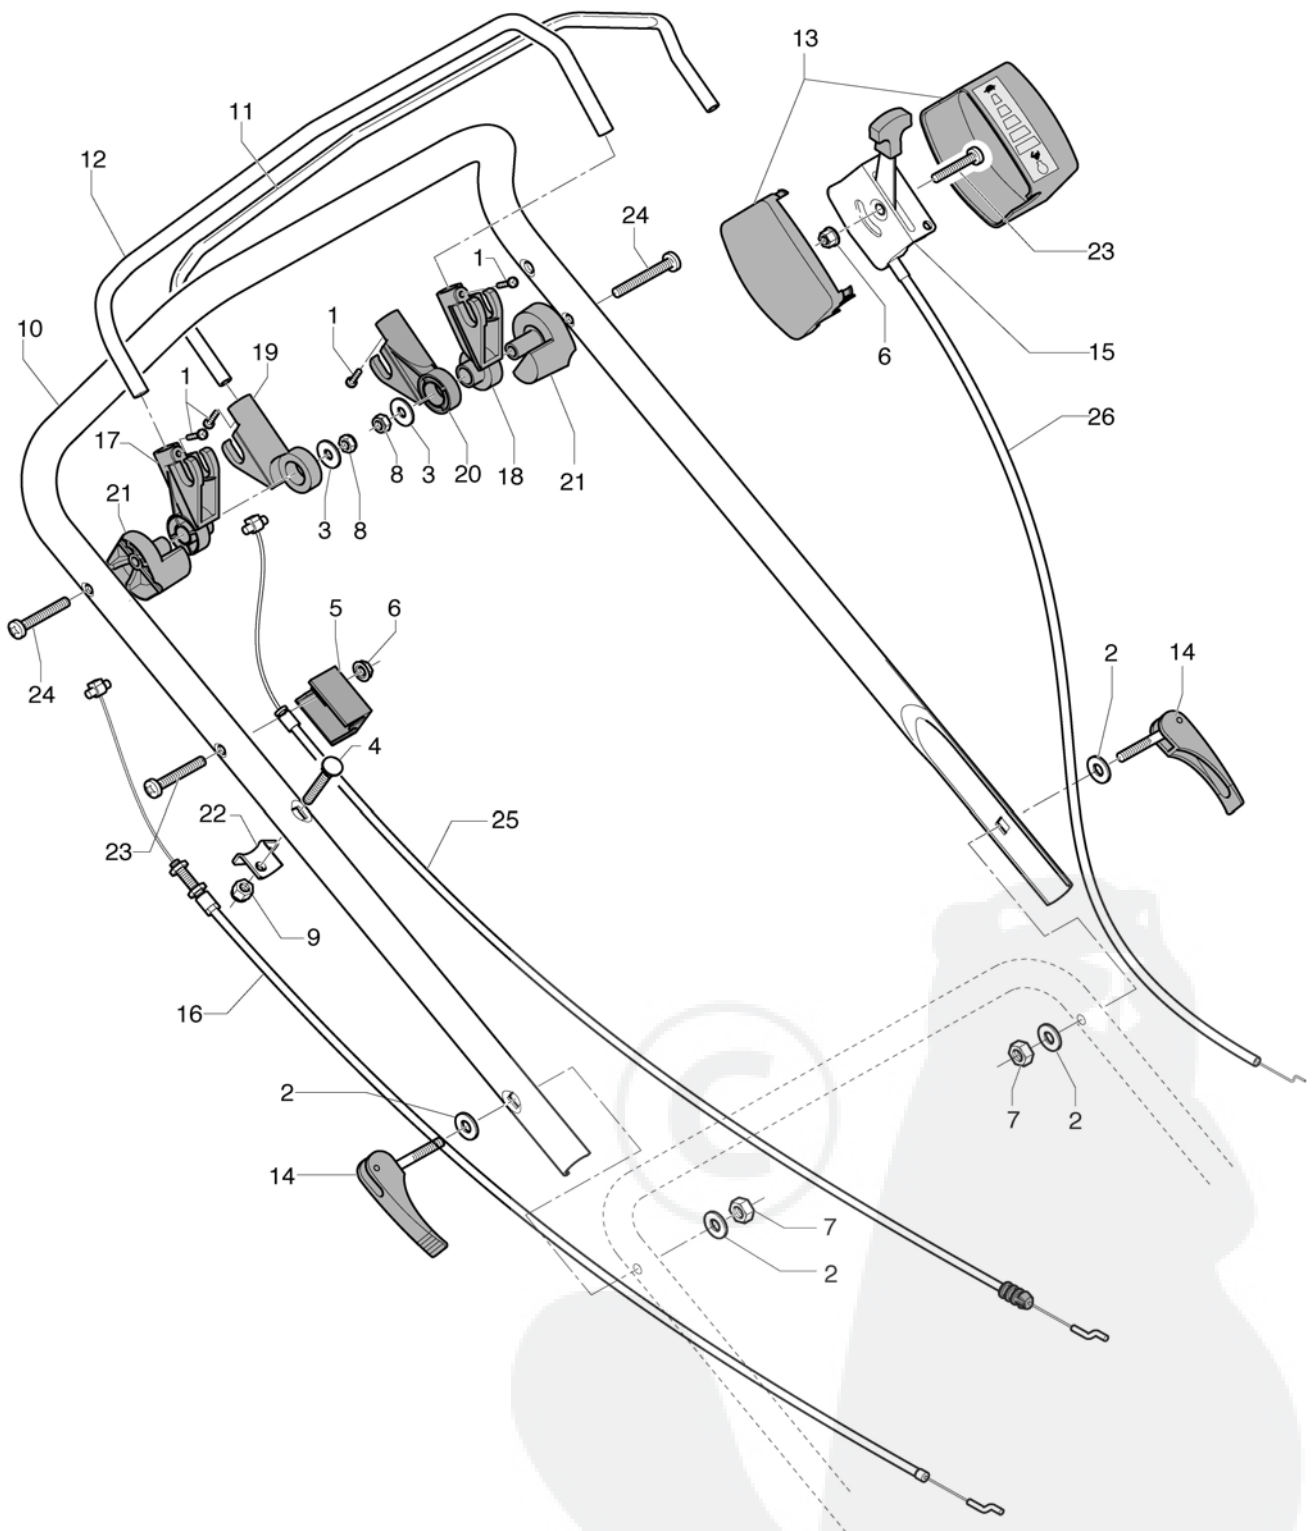

MANICO TRAZIONE - FISSO 03/2006

RICAMBI ORIGINALI

POS.	CODICE	I	F	D	GB	E	Q.TA'
1	CP023595	VITE	VIS	SCHRAUBE	SCREW	TORNILLO	4
2	CP032924	RONDELLA	RONDELLE	SCHEIBE	WASHER	ARANDELA	4
3	CP032926	RONDELLA	RONDELLE	SCHEIBE	WASHER	ARANDELA	2
4	CP040630	VITE TTQST	VIS	SCHRAUBE	SCREW	TORNILLO	1
5	CP042216	BLOCCHETTO CAVO F	ATTACHE CABLE FRE	KABELBESCHWERER	CLIP	FIJADOR CABLE	1
6	CP042806	DADO	ÉCROU	MUTTER	KNOB	ESPARRAGO	2
7	CP044708	DADO	ÉCROU	MUTTER	KNOB	ESPARRAGO	2
8	CP044726	DADO	ÉCROU	MUTTER	KNOB	ESPARRAGO	2
9	CP044906	DADO	ÉCROU	MUTTER	KNOB	ESPARRAGO	1
10	CP046042	MANICO SUP.	GUIDON	STIEL	HANDLE	MANILLAR	1
11	CP046068	LEVA INNESTO	LEVIER EMBRAYAGE	STANGE	LEVER CLUTCH	LEVA	1
12	CP046073	LEVA FRENO	LEVIER FREIN	STANGE	LEVER	LEVA	1
13	CP047220	COPRIACCELERATOR	COUVERCLE	DECKEL	COVER	COPA PROTECTORA	1
14	CP047222	LEVA COMPLETA COR	LEVIER	STANGE	LEVER	LEVA	2
15	CP047250	COMANDO ACCELEA	LEVIER	STANGE	THROTTLE LEVER	LEVA	1
16	CP052138	CAVO SEMOVENZA	CABLE D'EMBAYAGE	SELBSTBEWEGLICHK	CABLE CLUTCH	CABLE TRACCION	1
17	CP052216	SUPPORTO LEVA FRE	SUPPORT	AUFNAHMEBÜGEL	SUPPORT	SOPORTE	1
18	CP052217	SUPPORTO LEVA FRE	SUPPORT	AUFNAHMEBÜGEL	SUPPORT	SOPORTE	1
19	CP052218	SUPPORTO LEVA SEM	SUPPORT	AUFNAHMEBÜGEL	SUPPORT	SOPORTE	1
20	CP052219	SUPPORTO LEVA SEM	SUPPORT	AUFNAHMEBÜGEL	SUPPORT	SOPORTE	1
21	CP052220	SUPPORTO PER SUPP	SUPPORT	AUFNAHMEBÜGEL	SUPPORT	SOPORTE	2
22	CP052243	STAFFETTA REGISTR	EQUARRE	WINKELMASS	BRACKET	ABRAZDERA CABLE	1
23	CP060640	VITE TC	VIS	SCHRAUBE	SCREW	TORNILLO	2
24	CP060656	VITE	VIS	SCHRAUBE	SCREW	TORNILLO	2

Tabella CAVI FRENO valida per macchine a spinta e a trazione

POS.	CODICE CAVO	MODELLO TOSAERBA GX-AK-SP	MOTORE		Q.TA'		
	25	CP052149	41 - 42 - 45 - 46 - 47 - 52 - 53 - 50 - 51 - 56 - 57 - Biomulch	Honda		GCV 135 - GCV 160 - GXV 140	1
	CP052146	56 VV					
	CP040148	40 - 400	B&S	Classic - Quattro			
	CP046148	41 - 42 - 45 - 46 - 47					
	CP046149	45 - 50 52 - 53 - Biomulch					
	CP046148	41 - 42 - 45 - 46 - 47 - 51 - 52 - 53 - Biomulch	B&S	XTS			
	CP046149	50 - 56 - 56 VV - 57					
	CP046149	40 - 400	Tecumseh	Vantage - Prisma - Centura			
	CP052148	41 - 42 - 45 - 46 - 47 - 52 - 53					

Tabella CAVI ACCELERATORE valida per macchine a spinta e a trazione

POS.	CODICE CAVO	MODELLO TOSAERBA GX-AK-SP	MOTORE		Q.TA'		
	26	CP047142	41 - 42 - 46 - 47	Honda		GCV 135 - GCV 160	1
	CP053142	45 - 50 - 51 - 52 - 53 - 57 - Biomulch					
	CP056143	56 VV					
	CP047143	50 - 56 - 57	Honda	GXV 140			
	CP047142	400 B					
	CP047143	41 - 42	B&S	Classic - Quattro			
	CP047141	46 - 47					
	CP050143	45 - 52 - 53 - Biomulch					
	CP047143	45 - 46 - 47 - 51 - 52 - 53 - Biomulch	B&S	XTS			
	CP047141	50 - 57					
	CP050143	56 VV					
	CP040142	40 - 400	Tecumseh	Vantage - Prisma - Centura			
	CP047142	41 - 42 - 46 - 47					
	CP053142	45 - 50 - 51 - 52 - 53 - 57 - Biomulch					

N.B. Pos. 5-10-12-16-19 sono opzionali.

Attention: Pos. 5-10-12-16-19 are optional.