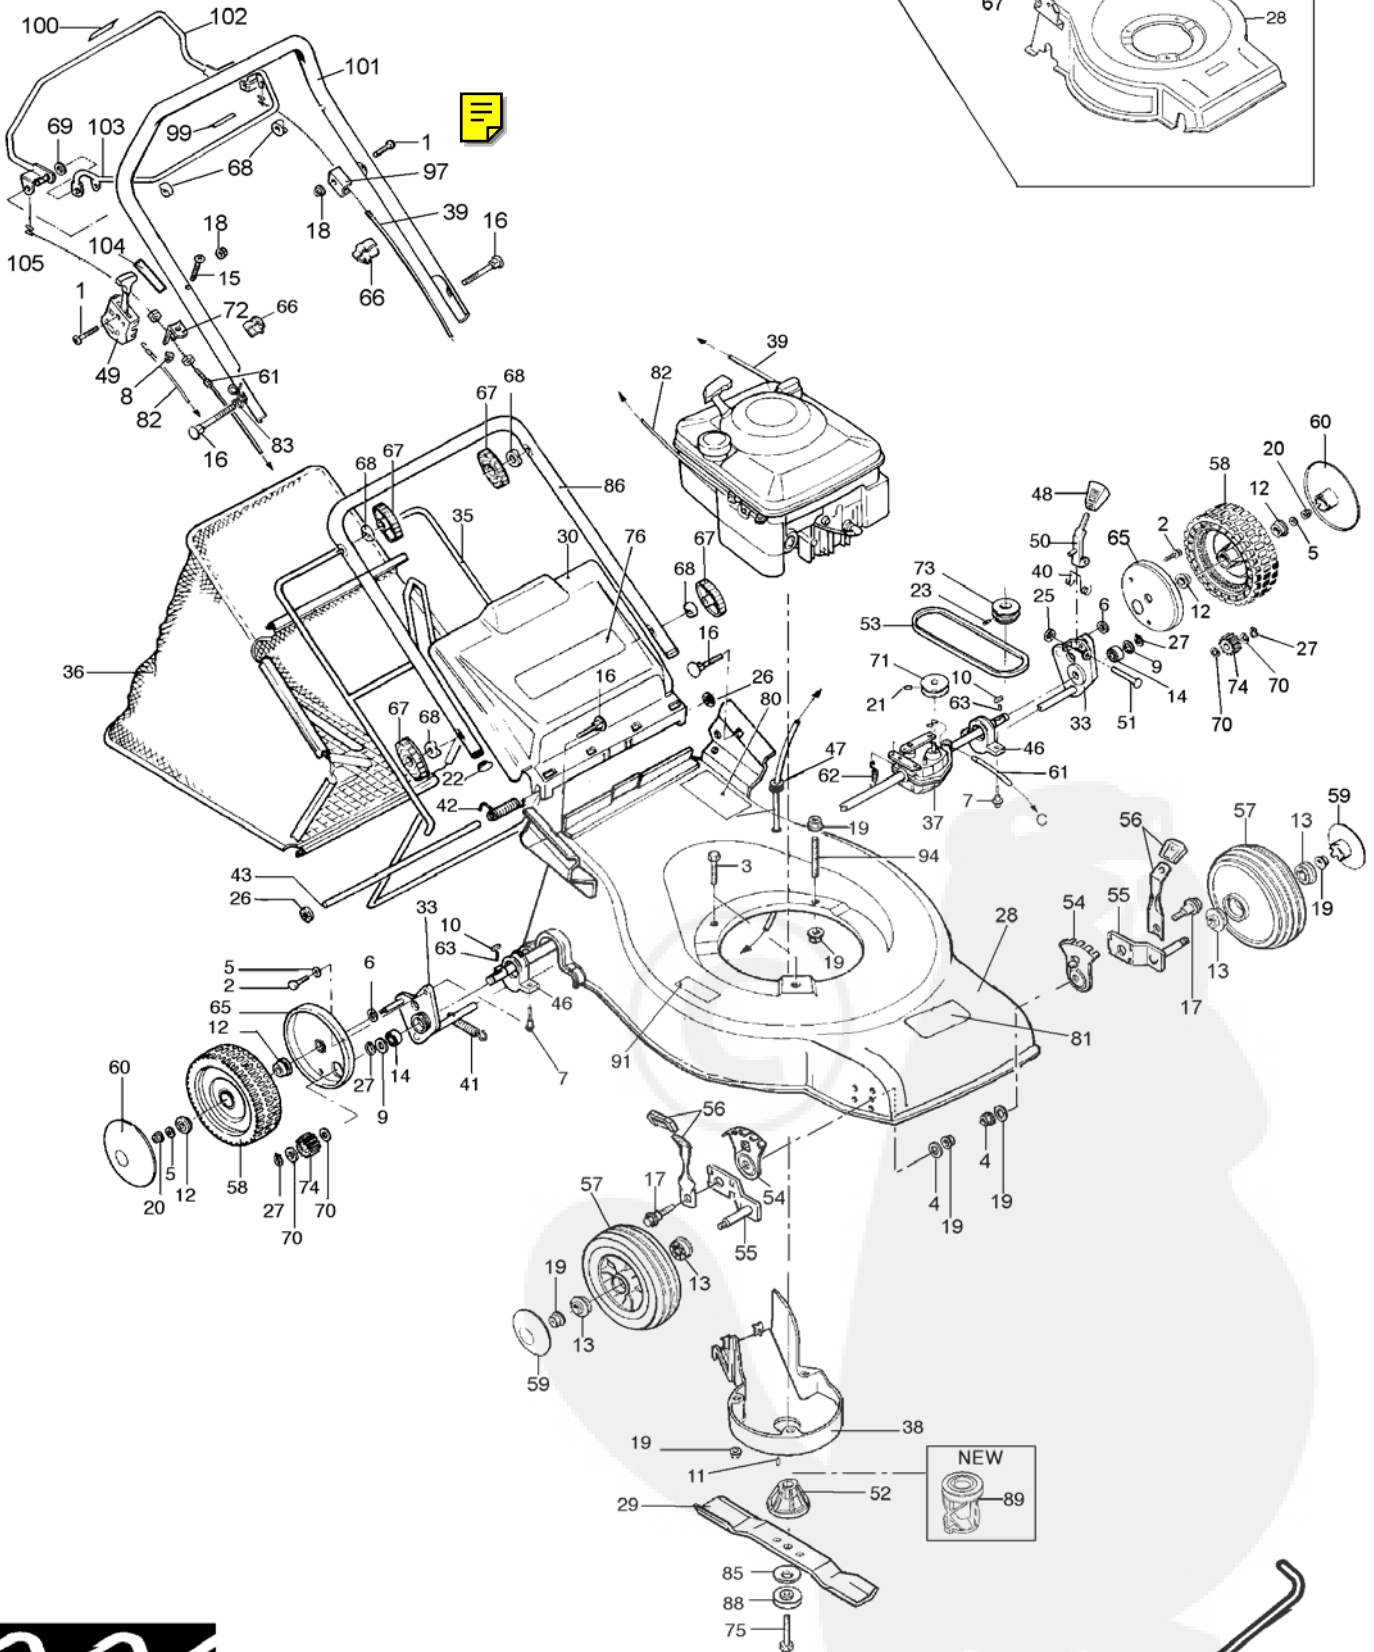

SP 46 S

Old execution

NEW
89

RICAMBI ORIGINALI

POS.	CODICE	I	F	D	GB	E	QTA'
1	CP060640	VITE TC	VIS	SCHRAUBE	SCREW	TORNILLO	2
2	CP030816	VITE TE	VIS	SCHRAUBE	SCREW	TORNILLO	2
3	CP030845	VITE TE	VIS	SCHRAUBE	SCREW	TORNILLO	3
4	CP032909	RONDELLA	RONDELLE	SCHEIBE	WASHER	ARANDELA	2
5	CP032908	RONDELLA	RONDELLE	SCHEIBE	WASHER	ARANDELA	5
6	CP032913	RONDELLA	RONDELLE	SCHEIBE	WASHER	ARANDELA	2
7	CP034615	RIVETTO	RIVET	NIET	RIVET	CLAVO	4
8	CP044906	DADO	ÉCROU	MUTTER	KNOB	ESPARRAGO	1
9	CP035905	RASAMENTO	RONDELLE	SCHEIBE	WASHER	ARANDELA	2
10	CP037305	CHIAVETTA	CLAVETTE	SCHLÜSSELCHEN	WOODRUFF KEY	CHAVETA	2
11	CP037406	CHIAVETTA	CLAVETTE	SCHLÜSSELCHEN	WOODRUFF KEY	CHAVETA	1 (fino a / till 03/1999)
12	CP038226	CUSCINETTO 12X26	ROULEMENT	KUGELLAGER	BALL BEARING	COJINETE	4
13	CP040226	BOCCOLA	BOUCLE	BÜCHSE	BUSH	COJINETE	4 (fino a / till 12/2007)
13	CP038227	CUSCINETTO 12X27	ROULEMENT	KUGELLAGER	BALL BEARING	COJINETE	4 (da/from 01/2008)
14	CP038228	CUSCINETTO	ROULEMENT	KUGELLAGER	BALL BEARING	COJINETE	2
15	CP040630	VITE TTQST	VIS	SCHRAUBE	SCREW	TORNILLO	1
16	CP040850	VITE TTQST	VIS	SCHRAUBE	SCREW	TORNILLO	4
17	CP042268	VITE	VIS	SCHRAUBE	SCREW	TORNILLO	2
18	CP042806	DADO	ÉCROU	MUTTER	KNOB	ESPARRAGO	2
19	CP042808	DADO	ÉCROU	MUTTER	KNOB	ESPARRAGO	11
20	CP044708	DADO	ÉCROU	MUTTER	KNOB	ESPARRAGO	3
21	CP045530	SPINA	GOUPILLE	DORN	PIN	PASADOR	1
22	CP045722	TAPPO	COUVERCLE	KAPPE	CAP	TAPA	2
23	CP045810	GRANO	VIS	SCHRAUBE	SCREW	TORNILLO	1 (fino a / till 03/1999)
25	CP046606	RITEGNO	CLIP	RÜCKHALT	RETAINER	ANILLO CLIP	1
26	CP046607	RITEGNO	CLIP	RÜCKHALT	RETAINER	ANILLO CLIP	2
27	CP046812	SEEGER	SEEGER	RUCKHALT	RETAINER	ANILLO CLIP	4
28	CP046004.13	CHASSIS GIALLO	CARTER	GEHÄUSE	DECK	CHASIS RAL 1021	1
29	CP047013	LAMA	LAME	MESSER	BLADE	CUCHILLA	1
30	CP047018	PARASASSI	DEFLECTEUR	DEFLEKTOR	REAR DOOR	DEFLECTÓR	1
31	CP047033	MANICO INF.	GUIDON	STIEL	HANDLE	MANILLAR	1
33	CP047058	ASSALE POS	AXE ARRIERE	HINTERACHSE	REAR AXLE	EJE POSTERIOR	1
35	CP047078	TELAIO CESTO	ATTELAGE	GRASFANGRAHMEN	FRAME	ARMAZON SACO	1
36	CP047083.05	TELA CESTO NERA	SAC RAMASSEUR	GRASFANGSACK	GRASS BAG	SACO TELA	1
37	CP047088	RIDUTTORE TR 47	REDUCTEUR	UNTERSETZUNGGETR	GEAR BOX ASSY	TRANSMISION	1
38	CP047096	COPRICINGHIA	COUVERCLE COURRO	RIEMENSCHUTZ	BELT COVER	TAPA	1
39	?-TAB-FR	CAVO FRENO	CABLE FREIN	KABEL	CABLE	CABLE	1
40	CP047191	MOLLA	RESSORT	FEDER	SPRING	MUELLE	1
41	CP047192	MOLLA	RESSORT	FEDER	SPRING	MUELLE	1
42	CP050192	MOLLA PARASASSI	RESSORT	FEDER	SPRING	MUELLE	1
43	CP047203	ASTINA	AXE PIVOT	STANGE	HINGE PIN	EJE DEFLECTÓR	1
46	CP047215	SUPPORTO ASSALE	SUPPORT	ACHSELAGER	SUPPORT	SOPORTE	2
47	CP047217	PASSACAVO	JOINTE	RING	RING	ANILLO	1
48	CP047236	CAPPUCCIO	CACHE MOYEU	KAPPE	HOOD	POMO	1
49	CP047250	COMANDO ACCELERATA	LEVIER	STANGE	THROTTLE LEVER	LEVA	1
50	CP047255	LEVA ALZO	LEVIER	STANGE	LEVER	LEVA ALTURAS	1
51	CP047267	PERNO	GOUJON	ZAPFEN	PIN	PERNO	1
52	CP053273	MOZZO LAMA 22	PORTE LAME	MESSERHALTER	BLADE ADAPTOR	PORTA CUCHILLA	1 (fino a / till 03/1999)
53	CP047827	CINGHIA Z 27 1/2	COURROIE	RIEMEN	BELT	CORREA	1
54	CP042245	SETTORE	SECTEUR	PLATTE	SECTOR	PLACA ALTURAS	2
55	CP042248	SUPPORTO	SUPPORT	ACHSELAGER	SUPPORT	SOPORTE	2
56	CP042250	LEVA ALZO	LEVIER	STANGE	LEVER	LEVA ALTURAS	2
57	CP047109	RUOTA 180	ROUE	RAD	WHEEL	RUEDA	2 (fino a / till 12/2007)
57	CP050106	RUOTA 180	ROUE	RAD	WHEEL	RUEDA	2 (da/from 01/2008)
58	CP050116	RUOTA 200	ROUE	RAD	WHEEL	RUEDA	2
59	CP050127	COPRIRUOTA 180	CACHE MOYEU	RADDECKUNG	HUB CAP	TAPA RUEDA	2 (da/from04/2004)
59	CP050128	COPRIRUOTA 180	CACHE MOYEU	RADDECKUNG	HUB CAP	TAPA RUEDA	2 (fino a / till 04/2004)
60	CP050132	COPRIRUOTA 200-230	CACHE MOYEU	RADDECKUNG	HUB CAP	TAPA RUEDA	2 (da/from04/2004)
60	CP050133	COPRIRUOTA 200-230	CACHE MOYEU	RADDECKUNG	HUB CAP	TAPA RUEDA	2 (fino a / till 04/2004)
61	CP050139	CAVO SEMOVENZA	CABLE D'EMBAYAGE	SELBSTBEWEGLICHKA	CABLE CLUTCH	CABLE TRACCION	1
62	CP050191	MOLLA	RESSORT	FEDER	SPRING	MUELLE	1
63	CP050194	MOLLA	RESSORT	FEDER	SPRING	MUELLE	2
65	CP050214	COPRIRUOTA INTERN	CACHE MOYEU	RADDECKUNG	HUB CAP	TAPA RUEDA	2
66	CP050222	FERMACAVO	ATTACHE CABLE	KABELBESCHWERER	CLIP	FIJADOR CABLE	2
67	CP050228	POMOLO MANICO	ÉCROU	GRIFF	KNOB HANDLE	POMO MANILLAR	4
68	CP050230	RONDELLA	RONDELLE	SCHEIBE	WASHER	ARANDELA	6
69	CP050234	RONDELLA	RONDELLE	SCHEIBE	WASHER	ARANDELA	2
70	CP050238	RONDELLA	RONDELLE	SCHEIBE	WASHER	ARANDELA	4
71	CP050240	PULEGGIA D.55	POULIE	RIEMENSCHLEIBE	PULLEY	POLEA	1
72	CP050243	STAFFETTA REGISTRO	EQUARRRE	WINKELMASS	BRACKET	ABRAZADERA CABLE	1
73	CP050262	PULEGGIA MOTORE D.	POULIE	RIEMENSCHLEIBE	PULLEY	POLEA	1 (fino a / till 03/1999)
74	CP050298	INGRANAGGIO	PIGNON	GETRIEBE	PINION	ENGRANAJE	2