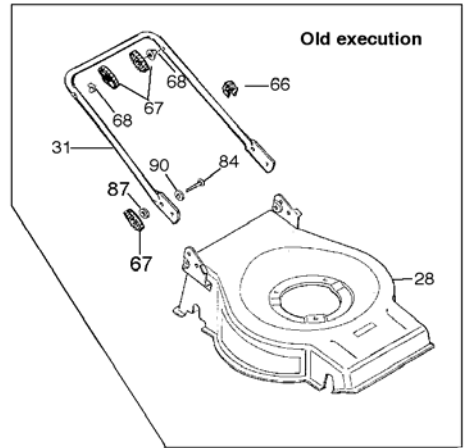

SP 46 S

Old execution

NEW
89

RICAMBI ORIGINALI

POS.	CODICE	I	F	D	GB	E	QTA'
1	CP060640	VITE TC	VIS	SCHRAUBE	SCREW	TORNILLO	2
2	CP030816	VITE TE	VIS	SCHRAUBE	SCREW	TORNILLO	2
3	CP030845	VITE TE	VIS	SCHRAUBE	SCREW	TORNILLO	3
4	CP032909	RONDELLA	RONDELLE	SCHEIBE	WASHER	ARANDELA	2
5	CP032908	RONDELLA	RONDELLE	SCHEIBE	WASHER	ARANDELA	5
6	CP032913	RONDELLA	RONDELLE	SCHEIBE	WASHER	ARANDELA	2
7	CP034615	RIVETTO	RIVET	NIET	RIVET	CLAVO	4
8	CP044906	DADO	ÉCROU	MUTTER	KNOB	ESPARRAGO	1
9	CP035905	RASAMENTO	RONDELLE	SCHEIBE	WASHER	ARANDELA	2
10	CP037305	CHIAVETTA	CLAVETTE	SCHLÜSSELCHEN	WOODRUFF KEY	CHAVETA	2
11	CP037406	CHIAVETTA	CLAVETTE	SCHLÜSSELCHEN	WOODRUFF KEY	CHAVETA	1 (fino a / till 03/1999)
12	CP038226	CUSCINETTO 12X26	ROULEMENT	KUGELLAGER	BALL BEARING	COJINETE	4
13	CP040226	BOCCOLA	BOUCLE	BÜCHSE	BUSH	COJINETE	4 (fino a / till 12/2007)
13	CP038227	CUSCINETTO 12X27	ROULEMENT	KUGELLAGER	BALL BEARING	COJINETE	4 (da/from 01/2008)
14	CP038228	CUSCINETTO	ROULEMENT	KUGELLAGER	BALL BEARING	COJINETE	2
15	CP040630	VITE TTQST	VIS	SCHRAUBE	SCREW	TORNILLO	1
16	CP040850	VITE TTQST	VIS	SCHRAUBE	SCREW	TORNILLO	4
17	CP042268	VITE	VIS	SCHRAUBE	SCREW	TORNILLO	2
18	CP042806	DADO	ÉCROU	MUTTER	KNOB	ESPARRAGO	2
19	CP042808	DADO	ÉCROU	MUTTER	KNOB	ESPARRAGO	11
20	CP044708	DADO	ÉCROU	MUTTER	KNOB	ESPARRAGO	3
21	CP045530	SPINA	GOUPILLE	DORN	PIN	PASADOR	1
22	CP045722	TAPPO	COUVERCLE	KAPPE	CAP	TAPA	2
23	CP045810	GRANO	VIS	SCHRAUBE	SCREW	TORNILLO	1 (fino a / till 03/1999)
25	CP046606	RITEGNO	CLIP	RÜCKHALT	RETAINER	ANILLO CLIP	1
26	CP046607	RITEGNO	CLIP	RÜCKHALT	RETAINER	ANILLO CLIP	2
27	CP046812	SEEGER	SEEGER	RUCKHALT	RETAINER	ANILLO CLIP	4
28	CP046004.13	CHASSIS GIALLO	CARTER	GEHÄUSE	DECK	CHASIS RAL 1021	1
29	CP047013	LAMA	LAME	MESSER	BLADE	CUCHILLA	1
30	CP047018	PARASASSI	DEFLECTEUR	DEFLEKTOR	REAR DOOR	DEFLECTÓR	1
31	CP047033	MANICO INF.	GUIDON	STIEL	HANDLE	MANILLAR	1
33	CP047058	ASSALE POS	AXE ARRIERE	HINTERACHSE	REAR AXLE	EJE POSTERIOR	1
35	CP047078	TELAIO CESTO	ATTELAGE	GRASFANGRAHMEN	FRAME	ARMAZON SACO	1
36	CP047083.05	TELA CESTO NERA	SAC RAMASSEUR	GRASFANGSACK	GRASS BAG	SACO TELA	1
37	CP047088	RIDUTTORE TR 47	REDUCTEUR	UNTERSETZUNGGETR	GEAR BOX ASSY	TRANSMISION	1
38	CP047096	COPRICINGHIA	COUVERCLE COURRO	RIEMENSCHUTZ	BELT COVER	TAPA	1
39	?-TAB-FR	CAVO FRENO	CABLE FREIN	KABEL	CABLE	CABLE	1
40	CP047191	MOLLA	RESSORT	FEDER	SPRING	MUELLE	1
41	CP047192	MOLLA	RESSORT	FEDER	SPRING	MUELLE	1
42	CP050192	MOLLA PARASASSI	RESSORT	FEDER	SPRING	MUELLE	1
43	CP047203	ASTINA	AXE PIVOT	STANGE	HINGE PIN	EJE DEFLECTÓR	1
46	CP047215	SUPPORTO ASSALE	SUPPORT	ACHSELAGER	SUPPORT	SOPORTE	2
47	CP047217	PASSACAVO	JOINTE	RING	RING	ANILLO	1
48	CP047236	CAPPUCCIO	CACHE MOYEU	KAPPE	HOOD	POMO	1
49	CP047250	COMANDO ACCELERATA	LEVIER	STANGE	THROTTLE LEVER	LEVA	1
50	CP047255	LEVA ALZO	LEVIER	STANGE	LEVER	LEVA ALTURAS	1
51	CP047267	PERNO	GOUJON	ZAPFEN	PIN	PERNO	1
52	CP053273	MOZZO LAMA 22	PORTE LAME	MESSERHALTER	BLADE ADAPTOR	PORTA CUCHILLA	1 (fino a / till 03/1999)
53	CP047827	CINGHIA Z 27 1/2	COURROIE	RIEMEN	BELT	CORREA	1
54	CP042245	SETTORE	SECTEUR	PLATTE	SECTOR	PLACA ALTURAS	2
55	CP042248	SUPPORTO	SUPPORT	ACHSELAGER	SUPPORT	SOPORTE	2
56	CP042250	LEVA ALZO	LEVIER	STANGE	LEVER	LEVA ALTURAS	2
57	CP047109	RUOTA 180	ROUE	RAD	WHEEL	RUEDA	2 (fino a / till 12/2007)
57	CP050106	RUOTA 180	ROUE	RAD	WHEEL	RUEDA	2 (da/from 01/2008)
58	CP050116	RUOTA 200	ROUE	RAD	WHEEL	RUEDA	2
59	CP050127	COPRIRUOTA 180	CACHE MOYEU	RADDECKUNG	HUB CAP	TAPA RUEDA	2 (da/from04/2004)
59	CP050128	COPRIRUOTA 180	CACHE MOYEU	RADDECKUNG	HUB CAP	TAPA RUEDA	2 (fino a / till 04/2004)
60	CP050132	COPRIRUOTA 200-230	CACHE MOYEU	RADDECKUNG	HUB CAP	TAPA RUEDA	2 (da/from04/2004)
60	CP050133	COPRIRUOTA 200-230	CACHE MOYEU	RADDECKUNG	HUB CAP	TAPA RUEDA	2 (fino a / till 04/2004)
61	CP050139	CAVO SEMOVENZA	CABLE D'EMBAYAGE	SELBSTBEWEGLICHKA	CABLE CLUTCH	CABLE TRACCION	1
62	CP050191	MOLLA	RESSORT	FEDER	SPRING	MUELLE	1
63	CP050194	MOLLA	RESSORT	FEDER	SPRING	MUELLE	2
65	CP050214	COPRIRUOTA INTERN	CACHE MOYEU	RADDECKUNG	HUB CAP	TAPA RUEDA	2
66	CP050222	FERMACAVO	ATTACHE CABLE	KABELBESCHWERER	CLIP	FIJADOR CABLE	2
67	CP050228	POMOLO MANICO	ÉCROU	GRIFF	KNOB HANDLE	POMO MANILLAR	4
68	CP050230	RONDELLA	RONDELLE	SCHEIBE	WASHER	ARANDELA	6
69	CP050234	RONDELLA	RONDELLE	SCHEIBE	WASHER	ARANDELA	2
70	CP050238	RONDELLA	RONDELLE	SCHEIBE	WASHER	ARANDELA	4
71	CP050240	PULEGGIA D.55	POULIE	RIEMENSCHLEIBE	PULLEY	POLEA	1
72	CP050243	STAFFETTA REGISTRO	EQUARRRE	WINKELMASS	BRACKET	ABRAZADERA CABLE	1
73	CP050262	PULEGGIA MOTORE D.	POULIE	RIEMENSCHLEIBE	PULLEY	POLEA	1 (fino a / till 03/1999)
74	CP050298	INGRANAGGIO	PIGNON	GETRIEBE	PINION	ENGRANAJE	2
75	CP050965	VITE LAMA 10.9	VIS 10.9	SCHRAUBE 10.9	SCREW 10.9	TORNILLO 10.9	1
76	CP053715	DECALCO	DECALQUE	ETIKETTE	DECAL	CARTEL	1
80	CP053813	DECALCO	DECALQUE	ETIKETTE	DECAL	CARTEL	1
81	CP053862	DECALCO SPARTAN	DECALQUE	ETIKETTE	DECAL	CARTEL	1
82	?-TAB-AC	CAVO ACCELERATORE	CABLE GAZ	KABEL	CABLE	CABLE	1
83	CP047242	GANCIO FUNE AVV.	PORTE CABLE	KABELHALTER	CABLE SUPPORT	FIJADOR CABLE	1
84	CP040835	VITE TTQST	VIS	SCHRAUBE	SCREW	TORNILLO	2