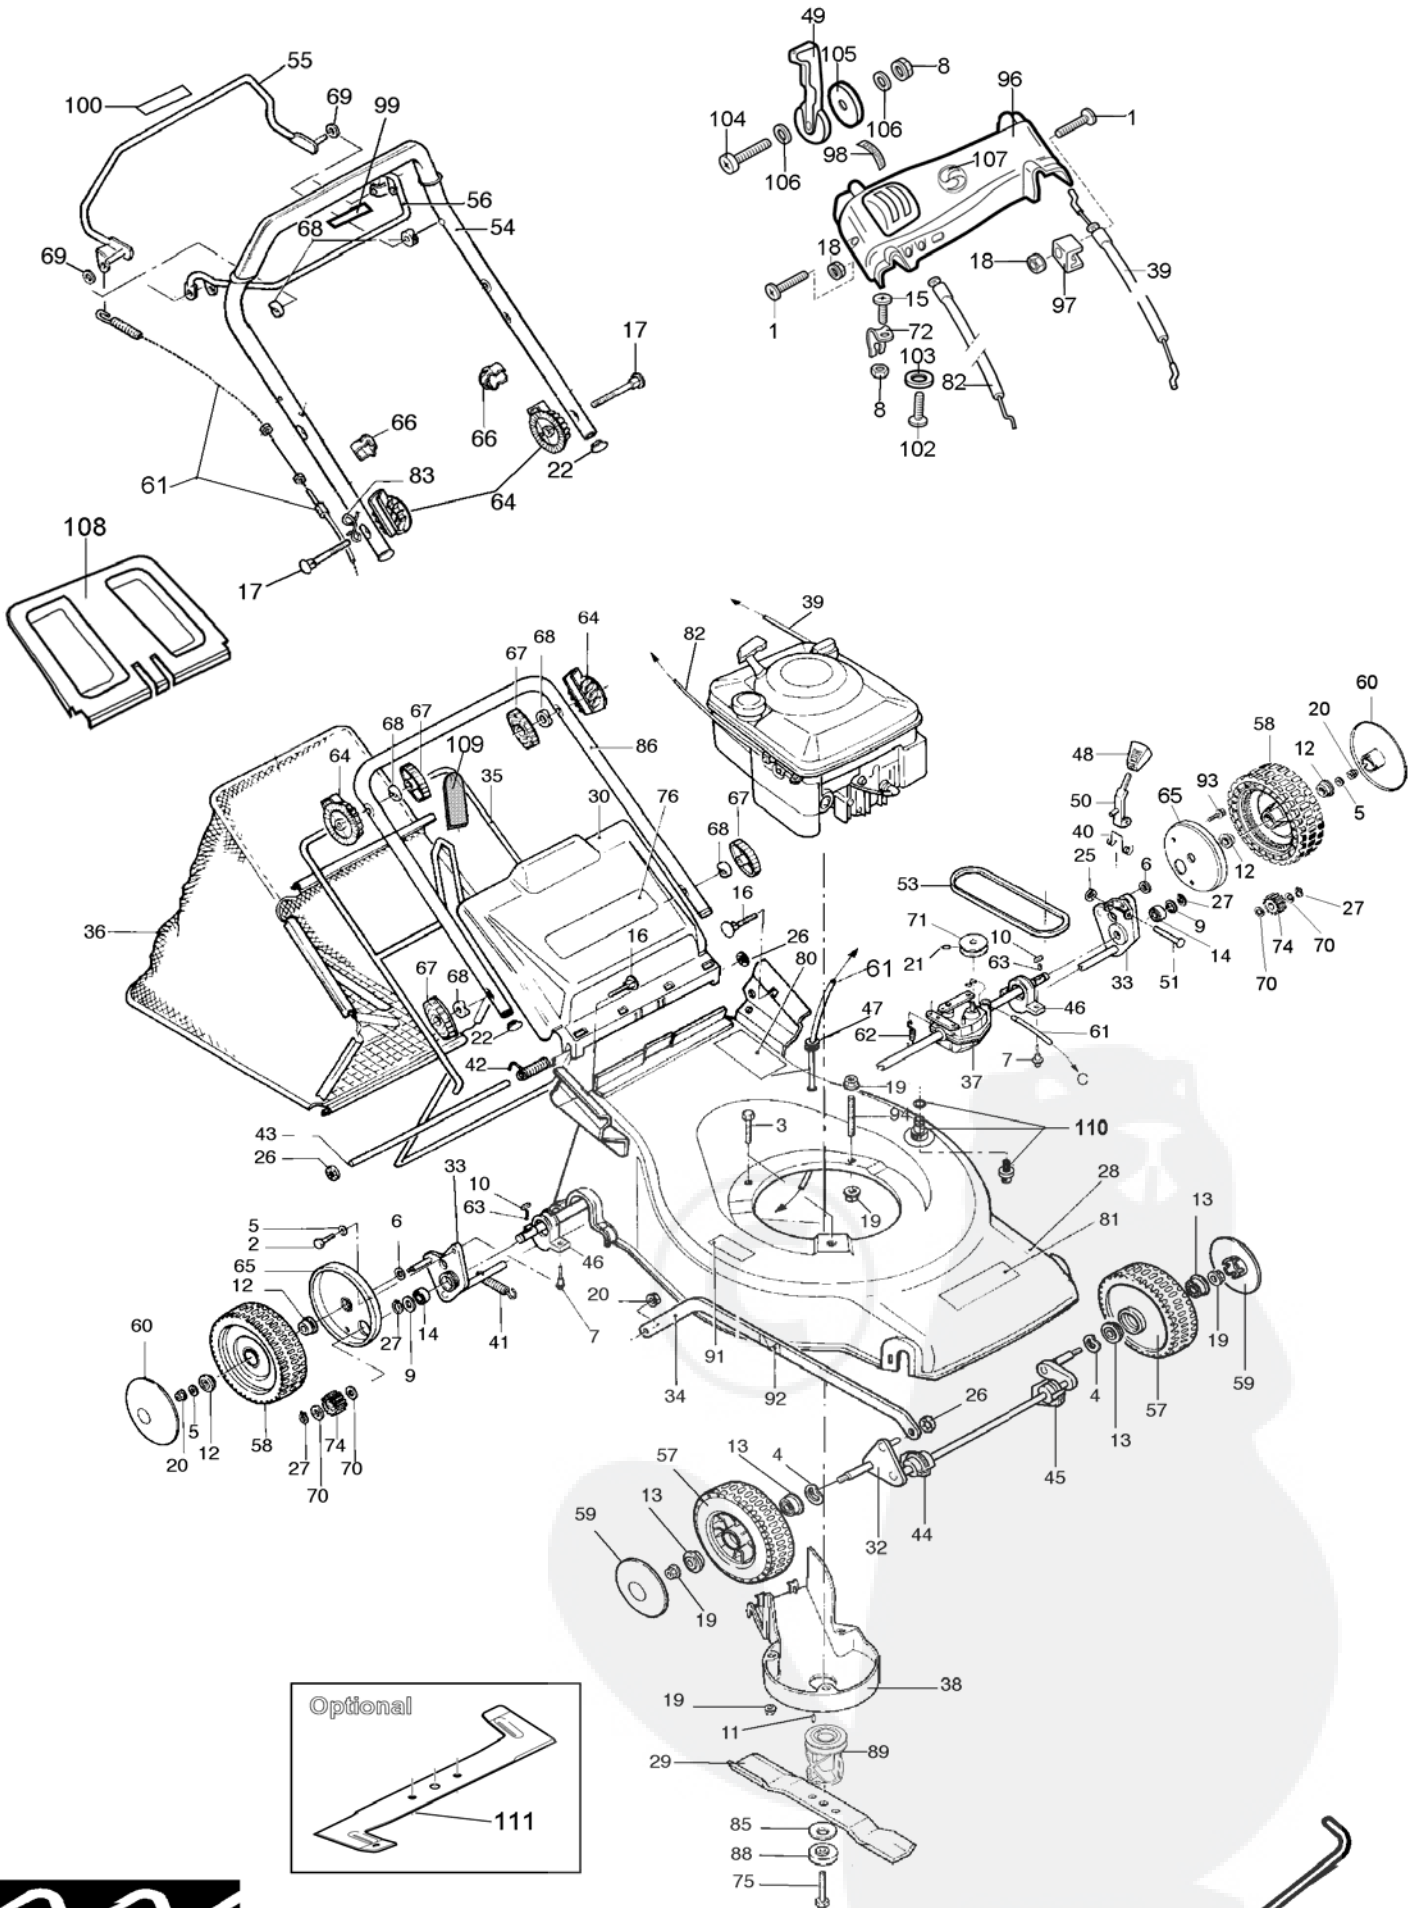

MX 46 S

POS.	CODICE	I	F	D	GB	E	Q.tà
1	CP060640	VITE TC	VIS	SCHRAUBE	SCREW	TORNILLO	2
2	CP030825	VITE TE	VIS	SCHRAUBE	SCREW	TORNILLO	1
3	CP030845	VITE TE	VIS	SCHRAUBE	SCREW	TORNILLO	2
4	CP032813	RONDELLA	RONDELLE	SCHEIBE	WASHER	ARANDELA	2
4	CP032913	RONDELLA	RONDELLE	SCHEIBE	WASHER	ARANDELA	4 X RUOTE CP047118.98 - CP053128.98
5	CP032908	RONDELLA	RONDELLE	SCHEIBE	WASHER	ARANDELA	5
6	CP032913	RONDELLA	RONDELLE	SCHEIBE	WASHER	ARANDELA	2
7	CP034615	RIVETTO	RIVET	NIET	RIVET	CLAVO	4
8	CP044906	DADO	ÉCROU	MUTTER	KNOB	ESPARRAGO	2
9	CP035905	RASAMENTO	RONDELLE	SCHEIBE	WASHER	ARANDELA	2
10	CP037305	CHIAVETTA	CLAVETTE	SCHLÜSSELCHEN	WOODRUFF KEY	CHAVETA	2
11	CP037406	CHIAVETTA	CLAVETTE	SCHLÜSSELCHEN	WOODRUFF KEY	CHAVETA	1 (Optional)
12	CP038226	CUSCINETTO 12X26	ROULEMENT	KUGELLAGER	BALL BEARING	COJINETE	4
12	CP038228	CUSCINETTO	ROULEMENT	KUGELLAGER	BALL BEARING	COJINETE	4 X RUOTE CP047118.98
13	CP038227	CUSCINETTO 12X27	ROULEMENT	KUGELLAGER	BALL BEARING	COJINETE	4
13	CP038228	CUSCINETTO	ROULEMENT	KUGELLAGER	BALL BEARING	COJINETE	4 X RUOTE CP053128.98
14	CP038228	CUSCINETTO	ROULEMENT	KUGELLAGER	BALL BEARING	COJINETE	2
15	CP040630	VITE TTQST	VIS	SCHRAUBE	SCREW	TORNILLO	1
16	CP040850	VITE TTQST	VIS	SCHRAUBE	SCREW	TORNILLO	2
17	CP040875	VITE TTQST	VIS	SCHRAUBE	SCREW	TORNILLO	2
18	CP042806	DADO	ÉCROU	MUTTER	KNOB	ESPARRAGO	3
19	CP042808	DADO	ÉCROU	MUTTER	KNOB	ESPARRAGO	9
20	CP044708	DADO	ÉCROU	MUTTER	KNOB	ESPARRAGO	3
21	CP045530	SPINA	GOUPILLE	DORN	PIN	PASADOR	1
22	CP045722	TAPPO	COUVERCLE	KAPPE	CAP	TAPA	4
25	CP046606	RITEGNO	CLIP	RÜCKHALT	RETAINER	ANILLO CLIP	1
26	CP046607	RITEGNO	CLIP	RÜCKHALT	RETAINER	ANILLO CLIP	3
27	CP046812	SEEGER	SEEGER	RUCKHALT	RETAINER	ANILLO CLIP	4
28	CP046001.90	CHASSIS INOX	CARTER	GEHÄUSE	DECK	CHASIS	1
29	CP047013	LAMA	LAME	MESSER	BLADE	CUCHILLA	1
30	CP047018.23	PARASASSI ARGENTO	DEFLECTEUR	DEFLEKTOR	REAR DOOR	DEFLECTÓR	1
32	CP047048	ASSALE ANT	AXE AVANT	VORDERACHSE	FRONT AXLE	EJE ANTERIOR	1
33	CP047058	ASSALE POS	AXE ARRIERE	HINTERACHSE	REAR AXLE	EJE POSTERIOR	1
34	CP047063	TIRANTE ASSALE	BARRE	GESTÄNGE	LINK ROD	TIRANTE EJE	1
35	CP047078	TELAIO CESTO	ATTELAGE	GRASFANGRAHMEN	FRAME	ARMAZON SACO	1
36	CP047083	TELA CESTO BIANCA	SAC RAMASSEUR	GRASFANGSACK	GRASS BAG	SACO TELA	1
37	CP047088	RIDUTTORE TR 47	REDUCTEUR	UNTERSETZUNGGETRI	GEAR BOX ASSY	TRANSMISION	1
38	CP047096	COPRICINGHIA	COUVERCLE COURRO	RIEMENSCHUTZ	BELT COVER	TAPA	1
39	?-TAB-FR	CAVO FRENO	CABLE FREIN	KABEL	CABLE	CABLE	1
40	CP047191	MOLLA	RESSORT	FEDER	SPRING	MUELLE	1
41	CP047192	MOLLA	RESSORT	FEDER	SPRING	MUELLE	1
42	CP050192	MOLLA PARASASSI	RESSORT	FEDER	SPRING	MUELLE	1
43	CP047203	ASTINA	AXE PIVOT	STANGE	HINGE PIN	EJE DEFLECTÓR	1
44	CP047212	SUPPORTO ASSALE	SUPPORT	ACHSELAGER	SUPPORT	SOPORTE	1
45	CP047213	SUPPORTO ASSALE	SUPPORT	ACHSELAGER	SUPPORT	SOPORTE	1
46	CP047215	SUPPORTO ASSALE	SUPPORT	ACHSELAGER	SUPPORT	SOPORTE	2
47	CP047217	PASSACAVO	JOINTE	RING	RING	ANILLO	1
48	CP047236	CAPPUCCIO	CACHE MOYEU	KAPPE	HOOD	POMO	1
49	CP050224	LEVA DI COMANDO	LEVIER	STANGE	LEVER	LEVA	1
50	CP047255	LEVA ALZO	LEVIER	STANGE	LEVER	LEVA ALTURAS	1
51	CP047267	PERNO	GOUJON	ZAPPEN	PIN	PERNO	1
53	CP047827	CINGHIA Z 27 1/2	COURROIE	RIEMEN	BELT	CORREA	1
54	CP050043	MANICO SUP.	GUIDON	STIEL	HANDLE	MANILLAR	1
55	CP050068	LEVA INNESTO	LEVIER EMBRAYAGE	STANGE	LEVER CLUTCH	LEVA	1
56	CP050073	LEVA FRENO	LEVIER FREIN	STANGE	LEVER	LEVA	1
57	CP050108	RUOTA 180	ROUE	RAD	WHEEL	RUEDA	2 (fino a / till 04/2004)
57	CP047118.98	RUOTA 180 PH ZINCATA	ROUE ACIER	VERZINKTES RAD	ZINC WHEEL	RUEDA ZINC	2 (da / from 01/2006)
58	CP050118	RUOTA 200	ROUE	RAD	WHEEL	RUEDA	2 (fino a / till 04/2004)
58	CP053128.98	RUOTA 209T PH ZINCATA	ROUE ACIER	VERZINKTES RAD	ZINC WHEEL	RUEDA ZINC	2 (da / from 01/2006)
59	CP050127.23	COPRIRUOTA 180	CACHE MOYEU	RADDECKUNG	HUB CAP	TAPA RUEDA	2 (from 04/2004 to 12/2005)
59	CP050128.23	COPRIRUOTA 180	CACHE MOYEU	RADDECKUNG	HUB CAP	TAPA RUEDA	2 (fino a / till 04/2004)
59	CP047133	COPRIRUOTA	CACHE MOYEU	RADDECKUNG	HUB CAP	TAPA RUEDA	2 (da / from 01/2006)
60	CP050132.23	COPRIRUOTA 200-230	CACHE MOYEU	RADDECKUNG	HUB CAP	TAPA RUEDA	2 (from 04/2004 to 12/2005)
60	CP050133.23	COPRIRUOTA 200-230	CACHE MOYEU	RADDECKUNG	HUB CAP	TAPA RUEDA	2 (fino a / till 04/2004)
60	CP047133	COPRIRUOTA	CACHE MOYEU	RADDECKUNG	HUB CAP	TAPA RUEDA	2 (da / from 01/2006)
61	CP050139	CAVO SEMOVENZA	CABLE D'EMBRAYAGE	SELBSTBEWEGLICHK	CABLE CLUTCH	CABLE TRACCION	1
62	CP050191	MOLLA	RESSORT	FEDER	SPRING	MUELLE	1
63	CP050194	MOLLA	RESSORT	FEDER	SPRING	MUELLE	2
64	CP050212	REGOLATORE MANICO	REGLAGE DE GUIDON	STIELREGULATOR	HANDLE REGULATOR	REGULADOR MANILLA	4
65	CP050214	COPRIRUOTA INTERNO	CACHE MOYEU	RADDECKUNG	HUB CAP	TAPA RUEDA	2
66	CP050222	FERMACAVO	ATTACHE CABLE	KABELBESCHWERER	CLIP	FIJADOR CABLE	2
67	CP050228	POMOLO MANICO	ÉCROU	GRIFF	KNOB HANDLE	POMO MANILLAR	4
68	CP050230	RONDELLA	RONDELLE	SCHEIBE	WASHER	ARANDELA	6
69	CP050234	RONDELLA	RONDELLE	SCHEIBE	WASHER	ARANDELA	2
70	CP050238	RONDELLA	RONDELLE	SCHEIBE	WASHER	ARANDELA	4
71	CP050240	PULEGGIA D.55	POULIE	RIEMENSCHIBE	PULLEY	POLEA	1
72	CP050243	STAFFETTA REGISTRO	EQUARRE	WINKELMASS	BRACKET	ABRAZADERA CABLE	1
74	CP050298	INGRANAGGIO	PIGNON	GETRIEBE	PINION	ENGRANAJE	2
75	CP050965	VITE LAMA 10.9	VIS 10.9	SCHRAUBE 10.9	SCREW 10.9	TORNILLO 10.9	1
76	CP053715	DECALCO	DECALQUE	ETIKETTE	DECAL	CARTEL	1
80	CP053813	DECALCO	DECALQUE	ETIKETTE	DECAL	CARTEL	1