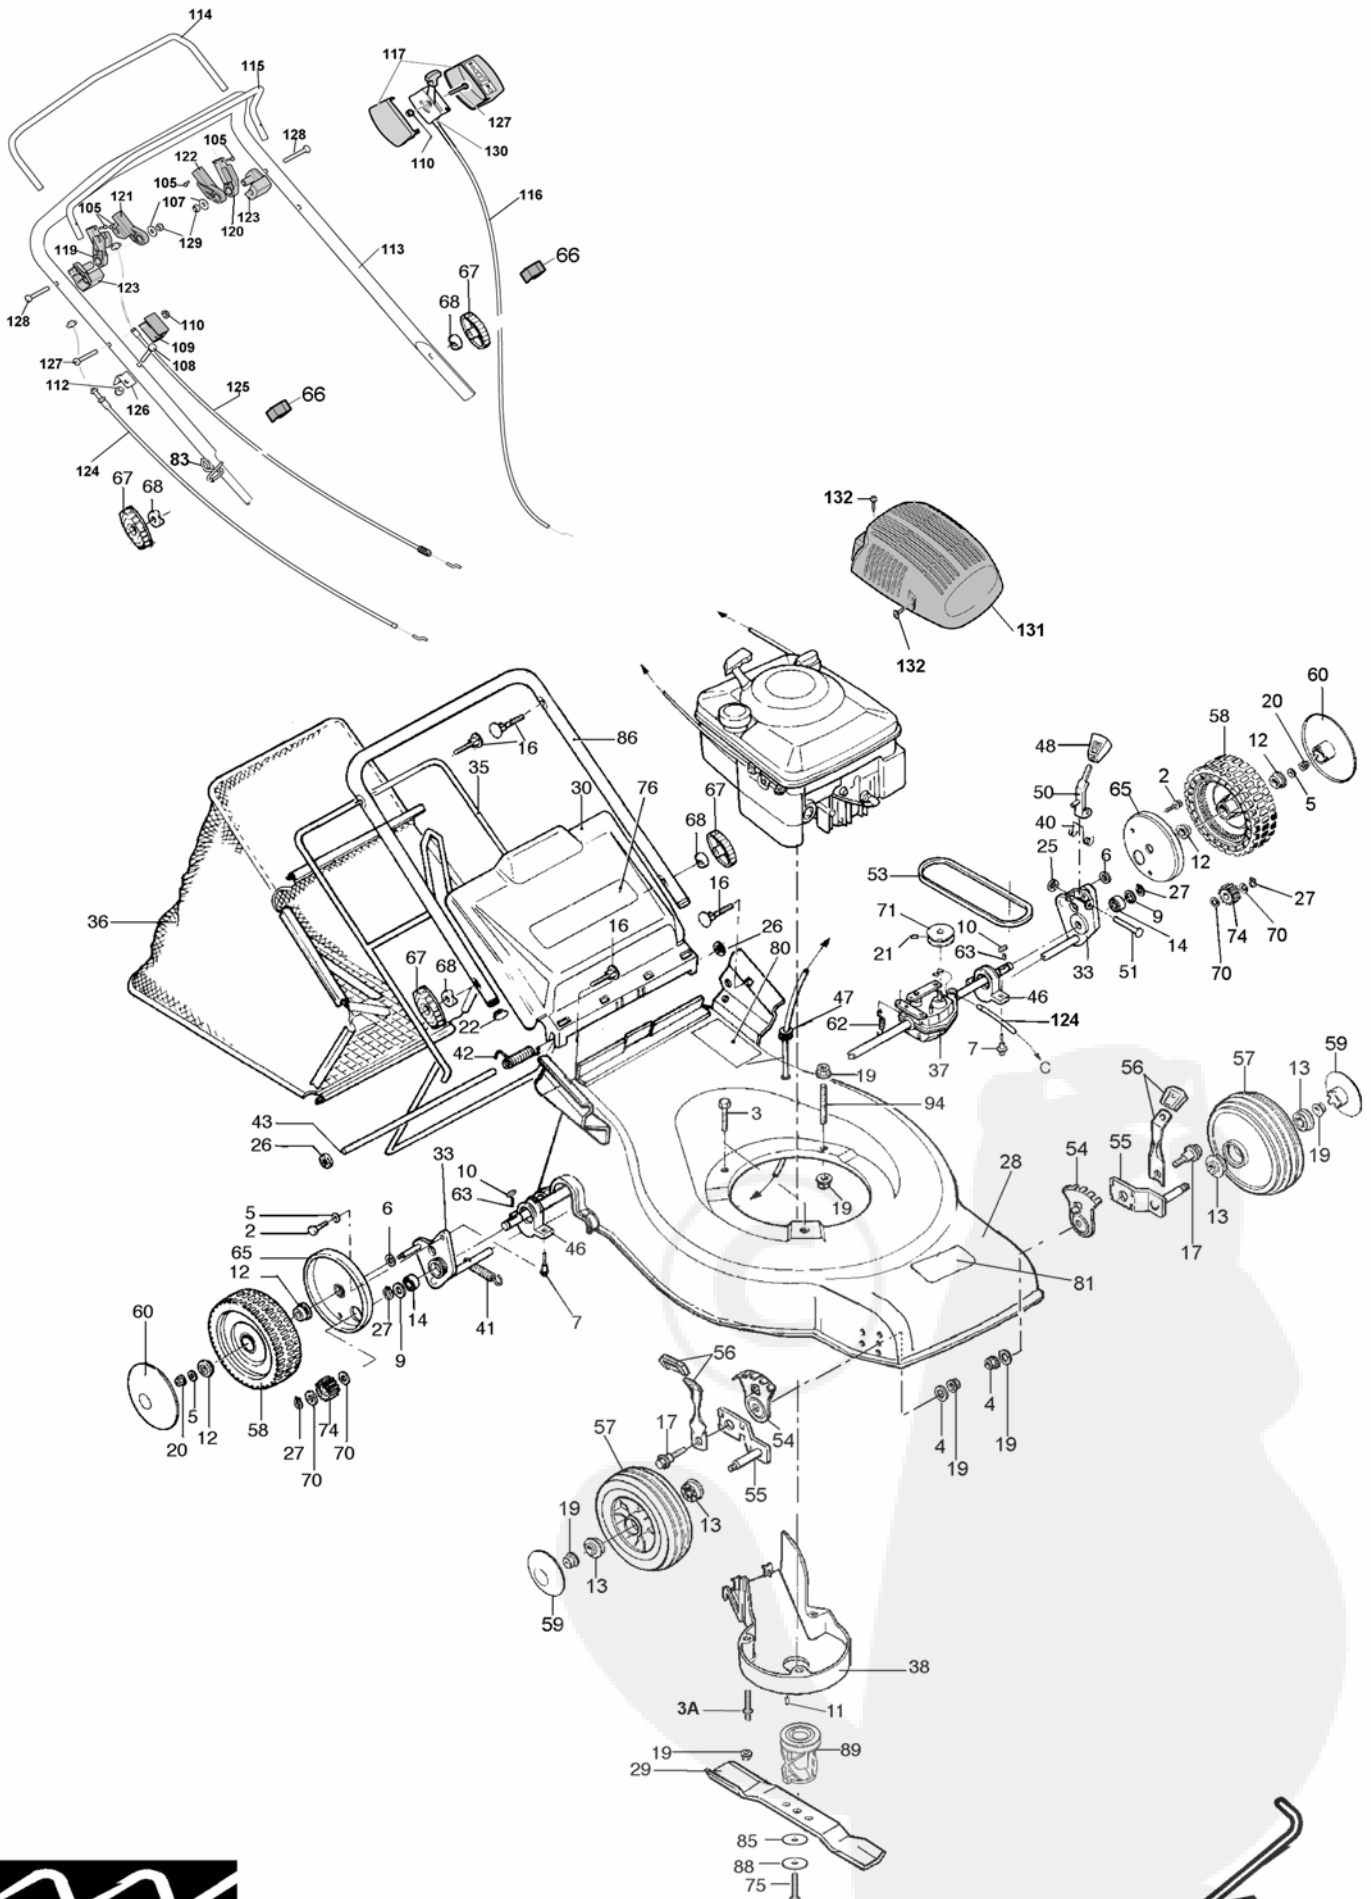

SP 52 S

POS.	CODICE	I	F	D	GB	E	SP 52 SB	SP 53 SH
2	CP030816	VITE TE	VIS	SCHRAUBE	SCREW	TORNILLO	2	2
3	CP030845	VITE TE	VIS	SCHRAUBE	SCREW	TORNILLO	3	3
3A	CP047925	VITE TRILOBATA	VIS	SCHRAUBE	SCREW	TORNILLO	3	3
4	CP032909	RONDELLA	RONDELLE	SCHEIBE	WASHER	ARANDELA	2	2
5	CP032908	RONDELLA	RONDELLE	SCHEIBE	WASHER	ARANDELA	5	5
6	CP032913	RONDELLA	RONDELLE	SCHEIBE	WASHER	ARANDELA	2	2
7	CP034615	RIVETTO	RIVET	NIET	RIVET	CLAVO	4	4
9	CP035905	RASAMENTO	RONDELLE	SCHEIBE	WASHER	ARANDELA	2	2
10	CP037305	CHIAVETTA	CLAVETTE	SCHLÜSSELCHEN	WOODRUFF KEY	CHAVETA	2	2
11	CP037406	CHIAVETTA	CLAVETTE	SCHLÜSSELCHEN	WOODRUFF KEY	CHAVETA	1 OPTIONAL	
12	CP038226	CUSCINETTO 12X26	ROULEMENT	KUGELLAGER	BALL BEARING	COJINETE	4	4
13	CP040226	BOCCOLA	BOUCLE	BÜCHSE	BUSH	COJINETE	4	4
14	CP038228	CUSCINETTO	ROULEMENT	KUGELLAGER	BALL BEARING	COJINETE	2	2
16	CP040850	VITE TTQST	VIS	SCHRAUBE	SCREW	TORNILLO	4	4
17	CP042268	VITE	VIS	SCHRAUBE	SCREW	TORNILLO	2	2
19	CP042808	DADO	ÉCROU	MUTTER	KNOB	ESPARRAGO	11	11
20	CP044708	DADO	ÉCROU	MUTTER	KNOB	ESPARRAGO	3	3
21	CP045530	SPINA	GOUPILLE	DORN	PIN	PASADOR	1	1
22	CP045722	TAPPO	COUVERCLE	KAPPE	CAP	TAPA	2	2
25	CP046606	RITEGNO	CLIP	RÜCKHALT	RETAINER	ANILLO CLIP	1	1
26	CP046607	RITEGNO	CLIP	RÜCKHALT	RETAINER	ANILLO CLIP	2	2
27	CP046812	SEEGER	SEEGER	RUCKHALT	RETAINER	ANILLO CLIP	4	4
28	CP052004	CHASSIS VERDE RAL	CARTER	GEHÄUSE	DECK	CHASIS	1	1
28	CP052004.13	CHASSIS GIALLO	CARTER	GEHÄUSE	DECK	CHASIS	1	1
29	CP053013	LAMA	LAME	MESSER	BLADE	CUCHILLA	1	1
30	CP047018	PARASASSI	DEFLECTEUR	DEFLEKTOR	REAR DOOR	DEFLECTÓR	1	1
33	CP053058	ASSALE POSTERIORE	AXE ARRIERE	HINTERACHSE	REAR AXLE	EJE POSTERIOR	1	1
35	CP053078	TELAIO CESTO	ATTELAGE	GRASFANGRAHMEN	FRAME	ARMAZON SACO	1	1
36	CP053083	TELA CESTO BIANCA	SAC RAMASSEUR	GRASFANGSACK	GRASS BAG	SACO TELA	1	1
37	CP053088	RIDUTTORE TR 53	REDUCTEUR	UNTERSETZUNGGET	GEAR BOX ASSY	TRANSMISION	1	1
38	CP047096	COPRICINGHIA	COUVERCLE COURR	RIEMENSCHUTZ	BELT COVER	TAPA	1	1
40	CP047191	MOLLA	RESSORT	FEDER	SPRING	MUELLE	1	1
41	CP047192	MOLLA	RESSORT	FEDER	SPRING	MUELLE	1	1
42	CP050192	MOLLA PARASASSI	RESSORT	FEDER	SPRING	MUELLE	1	1
43	CP053203	ASTINA	AXE PIVOT	STANGE	HINGE PIN	EJE DEFLECTÓR	1	1
46	CP047215	SUPPORTO ASSALE	SUPPORT	ACHSELAGER	SUPPORT	SOPORTE	2	2
47	CP047217	PASSACAVO	JOINTE	RING	RING	ANILLO	1	1
48	CP047236	CAPPUCCIO	CACHE MOYEU	KAPPE	HOOD	POMO	1	1
50	CP047255	LEVA ALZO	LEVIER	STANGE	LEVER	LEVA ALTURAS	1	1
51	CP047267	PERNO	GOUJON	ZAPFEN	PIN	PERNO	1	1
53	CP047829	CINGHIA Z 29 1/2	COURROIE	RIEMEN	BELT	CORREA	1	1
54	CP042245	SETTORE	SECTEUR	PLATTE	SECTOR	PLACA ALTURAS	2	2
55	CP042248	SUPPORTO	SUPPORT	ACHSELAGER	SUPPORT	SOPORTE	2	2
56	CP042250	LEVA ALZO	LEVIER	STANGE	LEVER	LEVA ALTURAS	2	2
57	CP047109	RUOTA 180	ROUE	RAD	WHEEL	RUEDA	2	2
58	CP050116	RUOTA 200	ROUE	RAD	WHEEL	RUEDA	2	2
59	CP050127	COPRIRUOTA 180	CACHE MOYEU	RADDECKUNG	HUB CAP	TAPA RUEDA	2	2
60	CP050132	COPRIRUOTA 200-230	CACHE MOYEU	RADDECKUNG	HUB CAP	TAPA RUEDA	2	2
62	CP050191	MOLLA	RESSORT	FEDER	SPRING	MUELLE	1	1
63	CP050194	MOLLA	RESSORT	FEDER	SPRING	MUELLE	2	2
65	CP050214	COPRIRUOTA INTERN	CACHE MOYEU	RADDECKUNG	HUB CAP	TAPA RUEDA	2	2
66	CP050222	FERMACAVO	ATTACHE CABLE	KABELBESCHWERER	CLIP	FIJADOR CABLE	2	2
67	CP050228	POMOLO MANICO	ÉCROU	GRIFF	KNOB HANDLE	POMO MANILLAR	4	4
68	CP050230	RONDELLA	RONDELLE	SCHEIBE	WASHER	ARANDELA	4	4
70	CP050238	RONDELLA	RONDELLE	SCHEIBE	WASHER	ARANDELA	4	4
71	CP050240	PULEGGIA D.55	POULIE	RIEMENSCHLEIBE	PULLEY	POLEA	1	1
74	CP050298	INGRANAGGIO	PIGNON	GETRIEBE	PINION	ENGRANAJE	2	2
75	CP050965	VITE LAMA 10.9	VIS 10.9	SCHRAUBE 10.9	SCREW 10.9	TORNILLO 10.9	1	1
76	CP053715	DECALCO	DECALQUE	ETIKETTE	DECAL	CARTEL	1	1
80	CP053813	DECALCO	DECALQUE	ETIKETTE	DECAL	CARTEL	1	1
81	CP053862	DECALCO SPARTAN	DECALQUE	ETIKETTE	DECAL	CARTEL	1	1
83	CP047242	GANCIO FUNE AVV.	PORTE CABLE	KABELHALTER	CABLE SUPPORT	FIJADOR CABLE	1	1
85	CP045911	MOLLA A TAZZA	RONDELLE	SCHEIBE	WASHER	MUELLE	1	1
86	CP047034	MANICO INF.	GUIDON	STIEL	HANDLE	MANILLAR	1	1
88	CP053250	RONDELLA	RONDELLE	SCHEIBE	WASHER	ARANDELA	1	1
89	CP053274B22	MOZZO D.22.2 +PULE	PORTE LAME + POUL	MESSERHALTER	BLADE ADAPTOR+PU	PORTA CUCHILLA+PC	1 (ø Shaft 22,2 mm)	
89	CP053274B25	MOZZO D.25 +PULEG	PORTE LAME + POUL	MESSERHALTER	BLADE ADAPTOR+PU	PORTA CUCHILLA+PC	1 (ø Shaft 25 mm)	
94	CP047257	VITE 8X75	VIS	SCHRAUBE	SCREW	TORNILLO	1	
94	CP042257	VITE 8X50	VIS	SCHRAUBE	SCREW	TORNILLO		1
105	CP023595	VITE AUTOF.	VIS	SCHRAUBE	SCREW	TORNILLO	2	2
107	CP032926	RONDELLA	RONDELLE	SCHEIBE	WASHER	ARANDELA	2	2
108	CP040630	VITE TTQST	VIS	SCHRAUBE	SCREW	TORNILLO	1	1
109	CP042216	BLOCCHETTO CAVO	ATTACHE CABLE FRE	KABELBESCHWERER	CLIP	FIJADOR CABLE	1	1
110	CP042806	DADO	ÉCROU	MUTTER	KNOB	ESPARRAGO	2	2
112	CP044906	DADO	ÉCROU	MUTTER	KNOB	ESPARRAGO	1	1
113	CP046042	MANICO SUP.	GUIDON	STIEL	HANDLE	MANILLAR	1	1
114	CP046068	LEVA INNESTO	LEVIER EMBRAYAGE	STANGE	LEVER CLUTCH	LEVA	1	1
115	CP046073	LEVA FRENO	LEVIER FREIN	STANGE	LEVER	LEVA	1	1