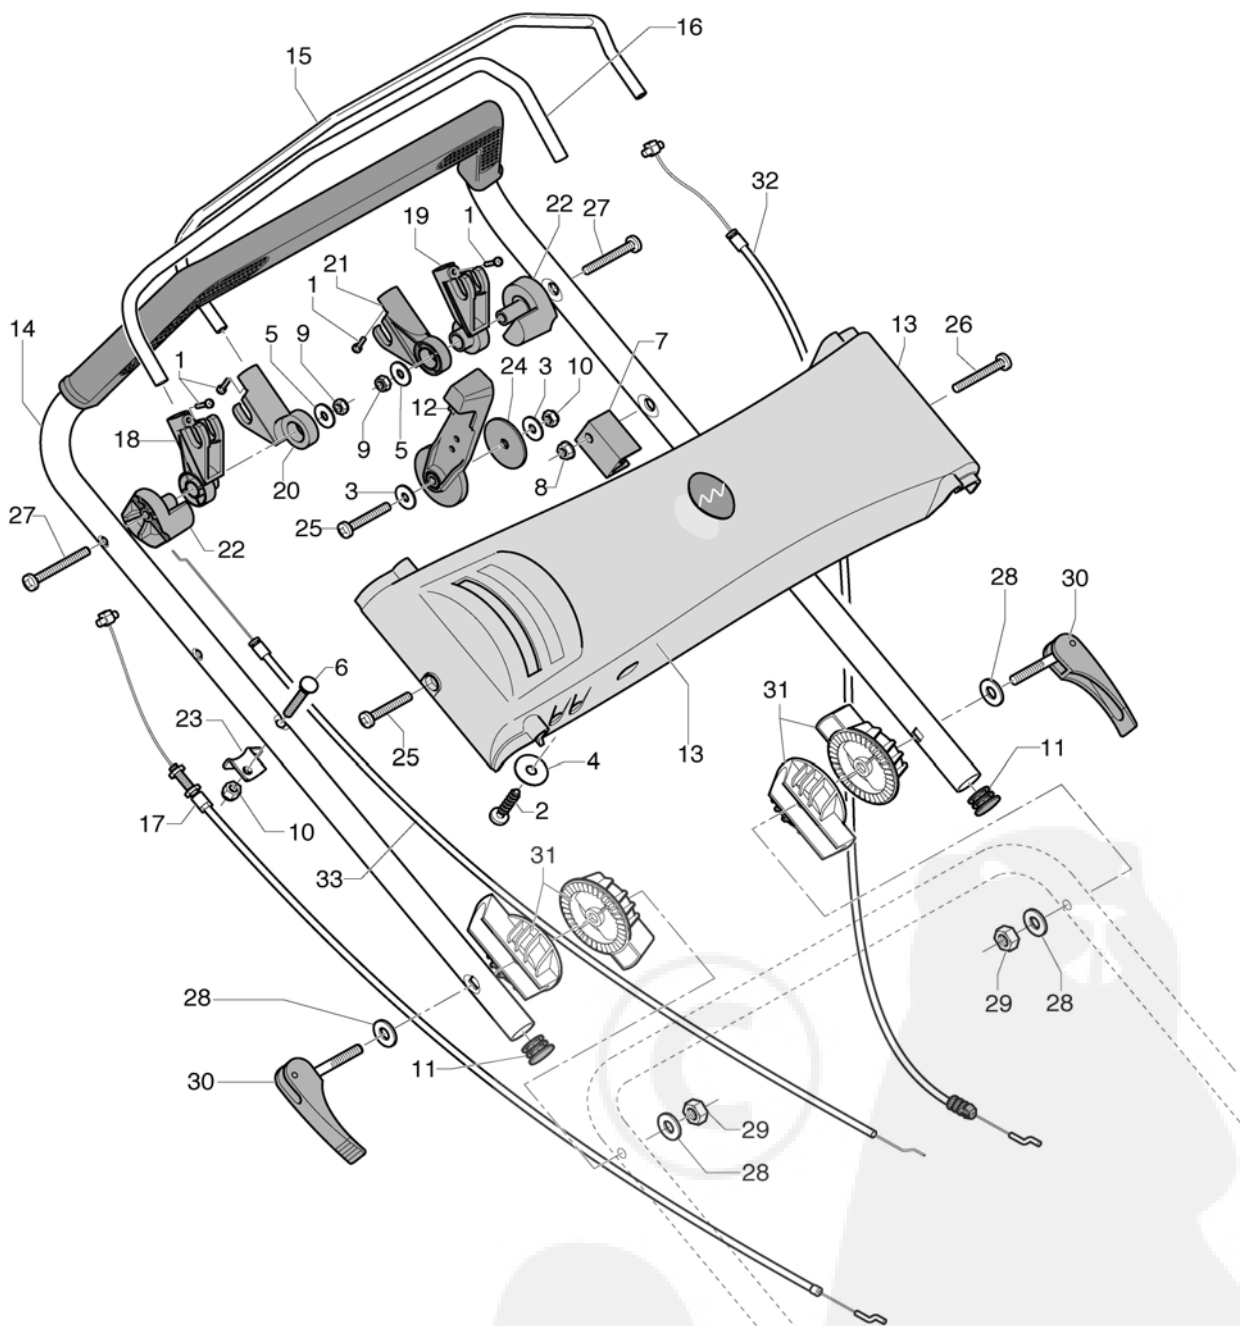

MANICO TRAZIONE - REGOLABILE 03/2006

POS.	CODICE	I	F	D	GB	E	Q.TA'
1	CP023595	VITE	VIS	SCHRAUBE	SCREW	TORNILLO	4
2	CP026322	VITE AUTOF.	VIS	SCHRAUBE	SCREW	TORNILLO	1
3	CP032907	RONDELLA	RONDELLE	SCHEIBE	WASHER	ARANDELA	2
4	CP032916	RONDELLA	RONDELLE	SCHEIBE	WASHER	ARANDELA	1
5	CP032926	RONDELLA	RONDELLE	SCHEIBE	WASHER	ARANDELA	2
6	CP040630	VITE TTQST	VIS	SCHRAUBE	SCREW	TORNILLO	1
7	CP042216	BLOCCETTO CAVO F	ATTACHE CABLE FRE	KABELBESCHWERER	CLIP	FIJADOR CABLE	1
8	CP042806	DADO	ÉCROU	MUTTER	KNOB	ESPARRAGO	1
9	CP044726	DADO	ÉCROU	MUTTER	KNOB	ESPARRAGO	2
10	CP044906	DADO	ÉCROU	MUTTER	KNOB	ESPARRAGO	2
11	CP045722	TAPPO	COUVERCLE	KAPPE	CAP	TAPA	2
12	CP050224	LEVA DI COMANDO	LEVIER	STANGE	LEVER	LEVA	1
13	CP050225	PLANCIA GRIGIA 7035	TABLEAU DE BORD	ARMATURENBRETT	DASH-BOARD	PLACA DEL MANILLAR	1
14	CP051043	MANICO SUP.	GUIDON	STIEL	HANDLE	MANILLAR	1
15	CP052068	LEVA INNESTO	LEVIER EMBRAYAGE	STANGE	LEVER CLUTCH	LEVA	1
16	CP052073	LEVA FRENO	LEVIER FREIN	STANGE	LEVER	LEVA	1
17	CP052138	CAVO SEMOVENZA	CABLE D'EMBRAYAGE	SELBSTBEWEGLICHK	CABLE CLUTCH	CABLE TRACCION	1
18	CP052216	SUPPORTO LEVA FRE	SUPPORT	AUFNAHMEBÜGEL	SUPPORT	SOPORTE	1
19	CP052217	SUPPORTO LEVA FRE	SUPPORT	AUFNAHMEBÜGEL	SUPPORT	SOPORTE	1
20	CP052218	SUPPORTO LEVA SEM	SUPPORT	AUFNAHMEBÜGEL	SUPPORT	SOPORTE	1
21	CP052219	SUPPORTO LEVA SEM	SUPPORT	AUFNAHMEBÜGEL	SUPPORT	SOPORTE	1
22	CP052220	SUPPORTO PER SUPP	SUPPORT	AUFNAHMEBÜGEL	SUPPORT	SOPORTE	2
23	CP052243	STAFFETTA REGISTRO	EQUARRE	WINKELMASS	BRACKET	ABRAZDERA CABLE	1
24	CP053238	RONDELLA	RONDELLE	SCHEIBE	WASHER	ARANDELA	1
25	CP060630	VITE TC	VIS	SCHRAUBE	SCREW	TORNILLO	2
26	CP060640	VITE TC	VIS	SCHRAUBE	SCREW	TORNILLO	1
27	CP060656	VITE	VIS	SCHRAUBE	SCREW	TORNILLO	2
28	CP032924	RONDELLA	RONDELLE	SCHEIBE	WASHER	ARANDELA	4
29	CP044708	DADO	ÉCROU	MUTTER	KNOB	ESPARRAGO	2
30	CP047224	LEVA COMPLETA LUN	LEVIER	STANGE	LEVER	LEVA	2
31	CP050212	REGOLATORE MANICO	REGLAGE DE GUIDON	STIELREGULATOR	HANDLE REGULATOR	REGULADOR MANILLA	4

Tabella CAVI FRENO valida per macchine a spinta e a trazione

POS.	CODICE CAVO	MODELLO TOSAERBA GT-MX		MOTORE		Q.TA'
		MODELLO	MODELLO	MOTORE	MOTORE	
32	CP052149	41 - 42 - 45 - 46 - 47 - 52 - 53 - 50 - 51 - 56 - 57 - Biomulch		Honda	GCV 135 - GCV 160 - GXV 140	1
	CP052146	56 VV				
	CP040148	40 - 400		B&S	Classic - Quattro	
	CP046148	41 - 42 - 45 - 46 - 47				
	CP046149	45 - 50 52 - 53 - Biomulch				
	CP046148	41 - 42 - 45 - 46 - 47 - 51 - 52 - 53 - Biomulch		B&S	XTS	
	CP046149	50 - 56 - 56 VV - 57				
	CP046149	40 - 400		Tecumseh	Vantage - Prisma - Centura	
CP052148	41 - 42 - 45 - 46 - 47 - 52 - 53					

Tabella CAVI ACCELERATORE valida per macchine a spinta e a trazione

POS.	CODICE CAVO	MODELLO TOSAERBA GT-MX		MOTORE		Q.TA'
		MODELLO	MODELLO	MOTORE	MOTORE	
33	CP047145	41 - 42 - 46 - 47		Honda	GCV 135 - GCV 160	1
	CP053145	45 - 50 - 51 - 52 - 53 - 57 - Biomulch				
	CP056145	56 VV		Honda	GXV 140	
	CP050145	50 - 56 - 57				
	CP050145	41 - 42				
	CP050145	46 - 47		B&S	Classic - Quattro	
	CP057145	45 - 52 - 53 - Biomulch				
	CP050145	45 - 46 - 47 - 51 - 52 - 53 - Biomulch				
	CP050145	50 - 57		B&S	XTS	
	CP057145	56 VV				
	CP047145	41 - 42 - 46 - 47		Tecumseh	Vantage - Prisma - Centura	
	CP053145	45 - 50 - 51 - 52 - 53 - 57 - Biomulch