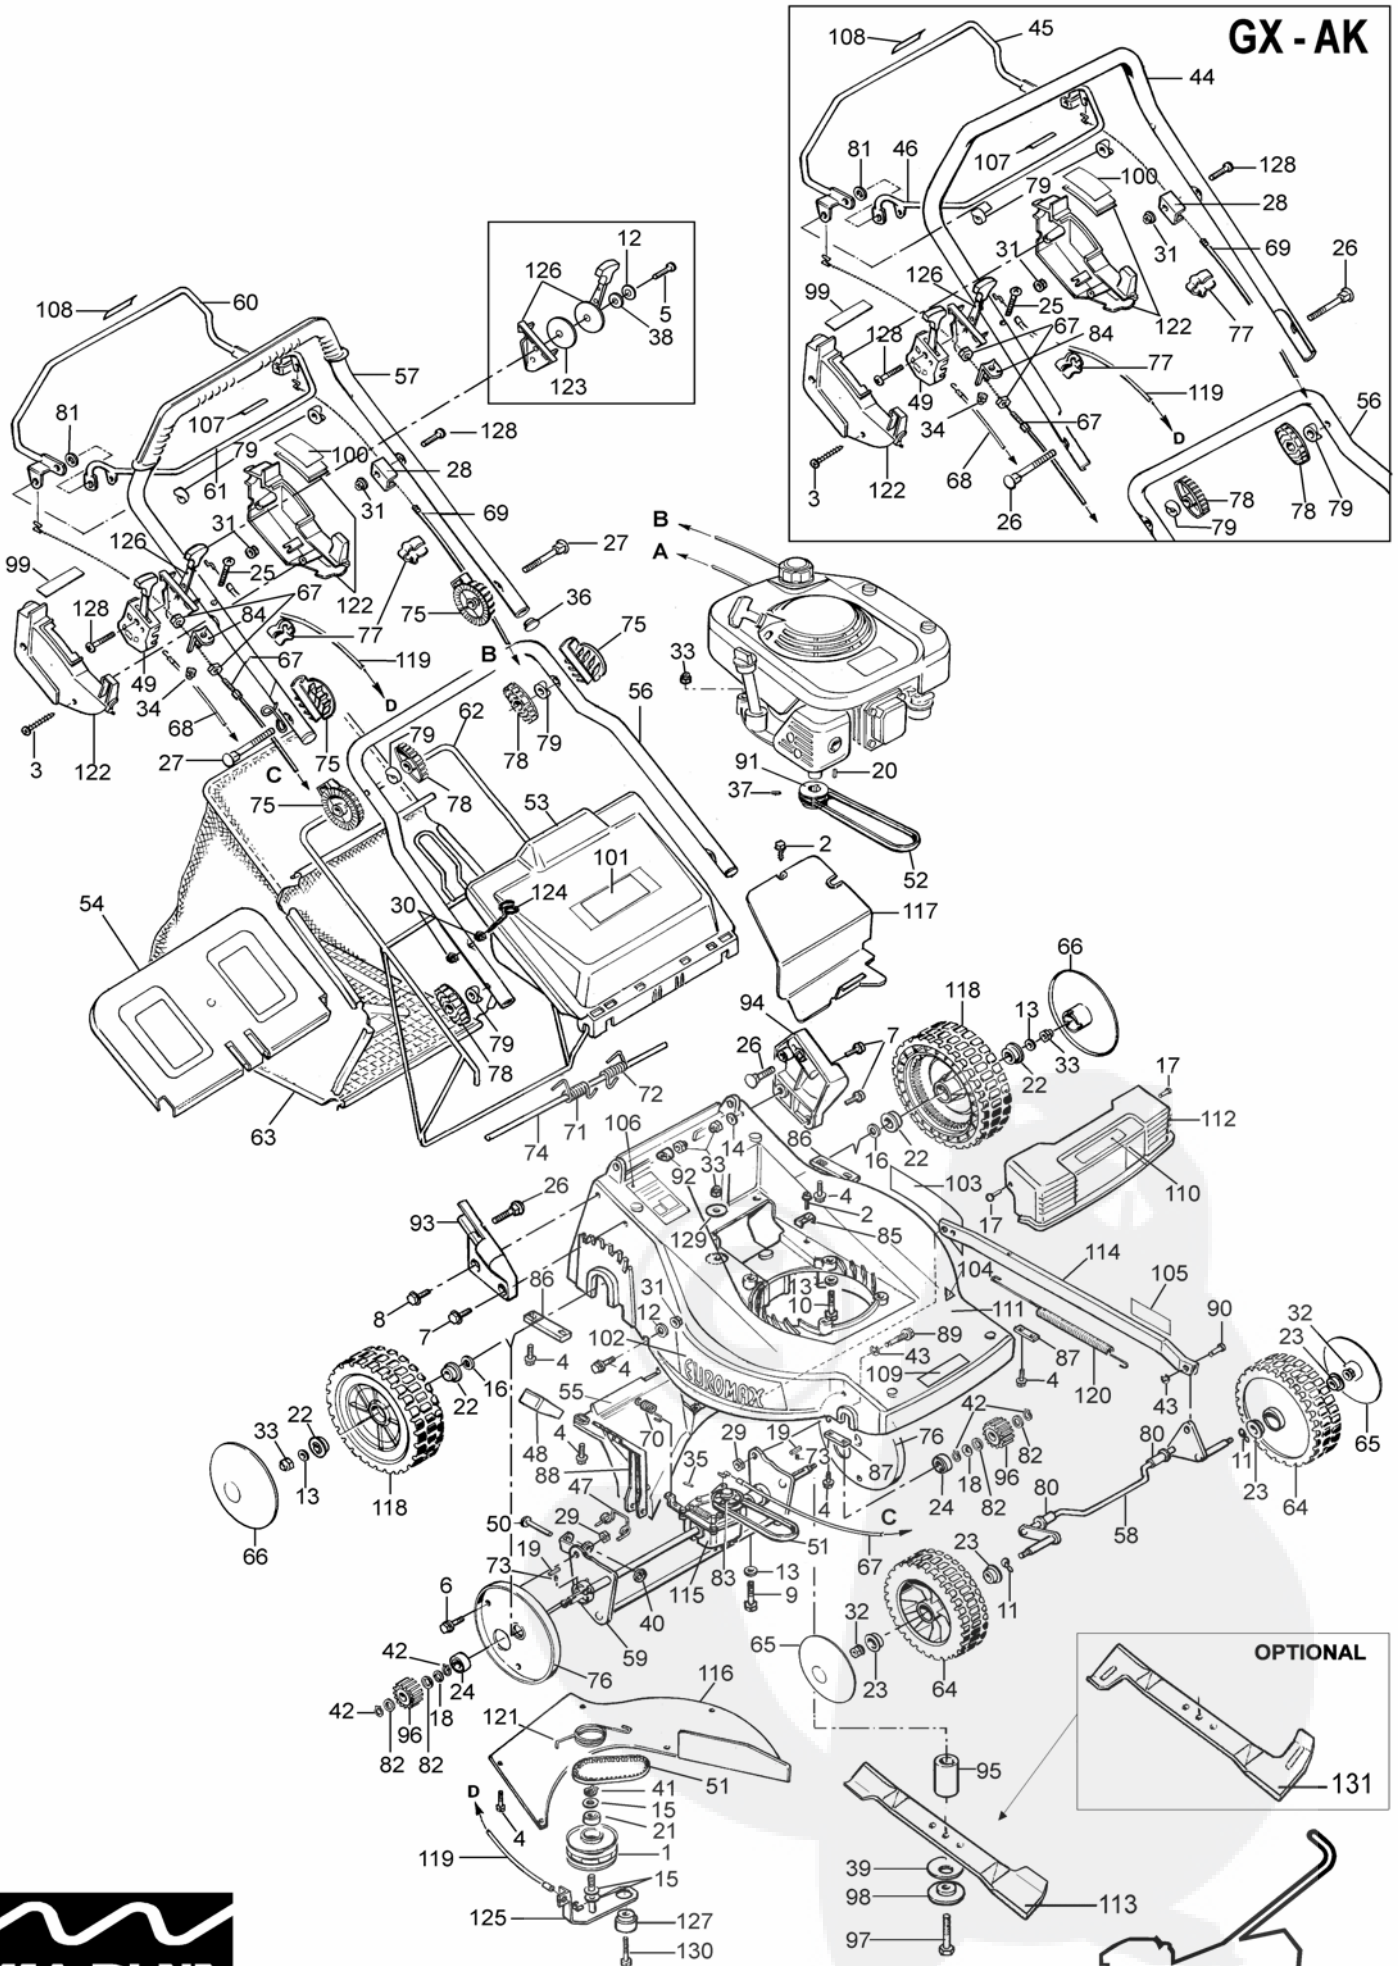

GT 56 S VV - GX 56 S VV - AK 56 S VV

POS.	CODICE	I	F	D	GB	E	GT	GX	AK		
1	AS005976	PULEGGIA VARIAB	POULIE	RIEMENSCHLEIBE	PULLEY	POLEA	1	1	1		
2	CP024816	VITE AUTOF.	VIS	SCHRAUBE	SCREW	TORNILLO	2	2	2		
3	CP025040	VITE AUTOF.	VIS	SCHRAUBE	SCREW	TORNILLO	2	2	2		
4	CP026016	VITE AUTOF.	VIS	SCHRAUBE	SCREW	TORNILLO	16	16	16		
5	CP030620	VITE TE	VIS	SCHRAUBE	SCREW	TORNILLO	1	1	1		
6	CP030812	VITE TE	VIS	SCHRAUBE	SCREW	TORNILLO	1	1	1		
7	CP030825	VITE TE	VIS	SCHRAUBE	SCREW	TORNILLO	3	3	3		
8	CP030850	VITE TE	VIS	SCHRAUBE	SCREW	TORNILLO	1	1	1		
9	CP030855	VITE TE	VIS	SCHRAUBE	SCREW	TORNILLO	2	2	2		
10	CP030880	VITE TE	VIS	SCHRAUBE	SCREW	TORNILLO	1	1	1		
11	CP032813	RONDELLA	RONDELLE	SCHEIBE	WASHER	ARANDELA	2	2	2		
11	CP032913	RONDELLA	RONDELLE	SCHEIBE	WASHER	ARANDELA	4 X RUOTE CP047118.98 - CP057128.98				
12	CP032907	RONDELLA	RONDELLE	SCHEIBE	WASHER	ARANDELA	2	2	2		
13	CP032908	RONDELLA	RONDELLE	SCHEIBE	WASHER	ARANDELA	5	5	5		
14	CP032909	RONDELLA	RONDELLE	SCHEIBE	WASHER	ARANDELA	4	4	4		
15	CP032910	RONDELLA	RONDELLE	SCHEIBE	WASHER	ARANDELA	3	3	3		
16	CP032913	RONDELLA	RONDELLE	SCHEIBE	WASHER	ARANDELA	5	5	5		
17	CP034411	RIVETTO	RIVET	NIET	RIVET	CLAVO	2	2	2		
18	CP035905	RASAMENTO	RONDELLE	SCHEIBE	WASHER	ARANDELA	2	2	2		
19	CP037305	CHIAVETTA	CLAVETTE	SCHLÜSSELCHEN	WOODRUFF KEY	CHAVETA	2	2	2		
20	CP037406	CHIAVETTA	CLAVETTE	SCHLÜSSELCHEN	WOODRUFF KEY	CHAVETA	1	1	1		
21	CP038026	CUSCINETTO	ROULEMENT	KUGELLAGER	BALL BEARING	COJINETE	2	2	2		
22	CP038226	CUSCINETTO 12X26	ROULEMENT	KUGELLAGER	BALL BEARING	COJINETE	4	4	4		
22	CP038228	CUSCINETTO	ROULEMENT	KUGELLAGER	BALL BEARING	COJINETE	4 X RUOTE CP057128.98				
23	CP038227	CUSCINETTO 12X27	ROULEMENT	KUGELLAGER	BALL BEARING	COJINETE	4	4	4		
23	CP038228	CUSCINETTO	ROULEMENT	KUGELLAGER	BALL BEARING	COJINETE	4 X RUOTE CP047118.98				
24	CP038228	CUSCINETTO	ROULEMENT	KUGELLAGER	BALL BEARING	COJINETE	2	2	2		
25	CP040630	VITE TTQST	VIS	SCHRAUBE	SCREW	TORNILLO	1	1	1		
26	CP040850	VITE TTQST	VIS	SCHRAUBE	SCREW	TORNILLO	2	4	4		
27	CP040875	VITE TTQST	VIS	SCHRAUBE	SCREW	TORNILLO	2				
28	CP042216	BLOCCETTO CAVO	ATTACHE CABLE F	KABELBESCHWERE	CLIP	FIJADOR CABLE	1	1	1		
29	CP042708	DADO	ÉCROU	MUTTER	KNOB	ESPARRAGO	2	2	2		
30	CP042805	DADO	ÉCROU	MUTTER	KNOB	ESPARRAGO	2	2	2		
31	CP042806	DADO	ÉCROU	MUTTER	KNOB	ESPARRAGO	3	3	3		
32	CP042808	DADO	ÉCROU	MUTTER	KNOB	ESPARRAGO	2	2	2		
33	CP044708	DADO	ÉCROU	MUTTER	KNOB	ESPARRAGO	10	10	10		
34	CP044906	DADO	ÉCROU	MUTTER	KNOB	ESPARRAGO	1	1	1		
35	CP045530	SPINA	GOUPILLE	DORN	PIN	PASADOR	1	1	1		
36	CP045722	TAPPO	COUVERCLE	KAPPE	CAP	TAPA	2				
37	CP045810	GRANO	VIS	SCHRAUBE	SCREW	TORNILLO	1	1	1		
38	CP045906	MOLLA A TAZZA	RONDELLE	SCHEIBE	WASHER	MUELLE	1	1	1		
39	CP045911	MOLLA A TAZZA	RONDELLE	SCHEIBE	WASHER	MUELLE	1	1	1		
40	CP046606	RITEGNO	CLIP	RÜCKHALT	RETAINER	ANILLO CLIP	1	1	1		
41	CP046810	SEEGER	SEEGER	RUCKHALT	RETAINER	ANILLO CLIP	1	1	1		
42	CP046812	SEEGER	SEEGER	RUCKHALT	RETAINER	ANILLO CLIP	4	4	4		
43	CP046904	FERMO	CLIP	RÜCKHALT	RETAINER	ANILLO CLIP	2	2	2		
44	CP047042	MANICO SUP.	GUIDON	STIEL	HANDLE	MANILLAR		1	1		
45	CP047068	LEVA INNESTO	LEVIER EMBRAYAG	STANGE	LEVER CLUTCH	LEVA		1	1		
46	CP047073	LEVA FRENO	LEVIER FREIN	STANGE	LEVER	LEVA		1	1		
47	CP047191	MOLLA	RESSORT	FEDER	SPRING	MUELLE	1	1	1		
48	CP047236	CAPPUCCIO	CACHE MOYEU	KAPPE	HOOD	POMO	1	1	1		
49	CP047250	COMANDO ACCELE	LEVIER	STANGE	THROTTLE LEVER	LEVA	1	1	1		
50	CP047267	PERNO	GOUJON	ZAPPEN	PIN	PERNO	1	1	1		
51	CP047716	CINGHIA Z 16	COURROIE	RIEMEN	BELT	CORREA	1	1	1		
52	CP047725	CINGHIA Z 25	COURROIE	RIEMEN	BELT	CORREA	1	1	1		
53	CP050018	PARASASSI	DEFLECTEUR	DEFLEKTOR	REAR DOOR	DEFLECTOR	1	1	1		
54	CP050023	COPRICESTO NERO	COUVERCLE	GRASFANFSACKDE	BAG COVER	CARCASA	1				
55	CP050028	DEFLETTORE	DEFLECTEUR	DEFLEKTOR	DEFLECTOR	DEFLECTOR	1	1	1		
56	CP050033	MANICO INF.	GUIDON	STIEL	HANDLE	MANILLAR	1	1	1		
57	CP050043	MANICO SUP.	GUIDON	STIEL	HANDLE	MANILLAR	1				
58	CP050048	ASSALE ANT	AXE AVANT	VORDERACHSE	FRONT AXLE	EJE ANTERIOR	1	1	1		
59	CP050059	ASSALE POSTERIO	AXE ARRIERE	HINTERACHSE	REAR AXLE	EJE POSTERIOR	1	1	1		
60	CP050068	LEVA INNESTO	LEVIER EMBRAYAG	STANGE	LEVER CLUTCH	LEVA	1				
61	CP050073	LEVA FRENO	LEVIER FREIN	STANGE	LEVER	LEVA	1				
62	CP050078	TELAIO CESTO	ATTELAGE	GRASFANGRAHMEI	FRAME	ARMAZON SACO	1	1	1		
63	CP050083	TELA CESTO BIANCO	SAC RAMASSEUR	GRASFANGSACK	GRASS BAG	SACO TELA	1		1		
63	CP050083.05	TELA CESTO NERO	SAC RAMASSEUR	GRASFANGSACK	GRASS BAG	SACO TELA		1			
64	CP050106	RUOTA 180	ROUE	RAD	WHEEL	RUEDA		2	2		
64	CP050108	RUOTA 180	ROUE	RAD	WHEEL	RUEDA	2	<--- (fino a / till 12/2005)			
64	CP047118.98	RUOTA 180 PH ZINC	ROUE ACIER	VERZINKTES RAD	ZINC WHEEL	RUEDA ZINC	2	<--- (da / from 01/2006)			
65	CP050127	COPRIRUOTA 180	CACHE MOYEU	RADDECKUNG	HUB CAP	TAPA RUEDA	2 (da/from 04/2004 a/to 12/2005)				
65	CP050128	COPRIRUOTA 180	CACHE MOYEU	RADDECKUNG	HUB CAP	TAPA RUEDA	2 (fino a / till 04/2004)				
65	CP047133	COPRIRUOTA	CACHE MOYEU	RADDECKUNG	HUB CAP	TAPA RUEDA	2 (da / from 01/2006)				
66	CP050132	COPRIRUOTA 200-2	CACHE MOYEU	RADDECKUNG	HUB CAP	TAPA RUEDA	2 (da/from 04/2004 a/to 12/2005)				
66	CP050133	COPRIRUOTA 200-2	CACHE MOYEU	RADDECKUNG	HUB CAP	TAPA RUEDA	2 (fino a / till 04/2004)				
66	CP047133	COPRIRUOTA	CACHE MOYEU	RADDECKUNG	HUB CAP	TAPA RUEDA	2 (da / from 01/2006)				
67	CP050139	CAVO SEMOVENZA	CABLE D'EMBRAYA	SELBSTBEWEGLICH	CABLE CLUTCH	CABLE TRACCION	1	1	1		
68	?-TAB-AC	CAVO ACCELERATO	CABLE GAZ	KABEL	CABLE	CABLE	1	1	1		
69	?-TAB-FR	CAVO FRENO	CABLE FREIN	KABEL	CABLE	CABLE	1	1	1		
70	CP050191	MOLLA	RESSORT	FEDER	SPRING	MUELLE	1	1	1		