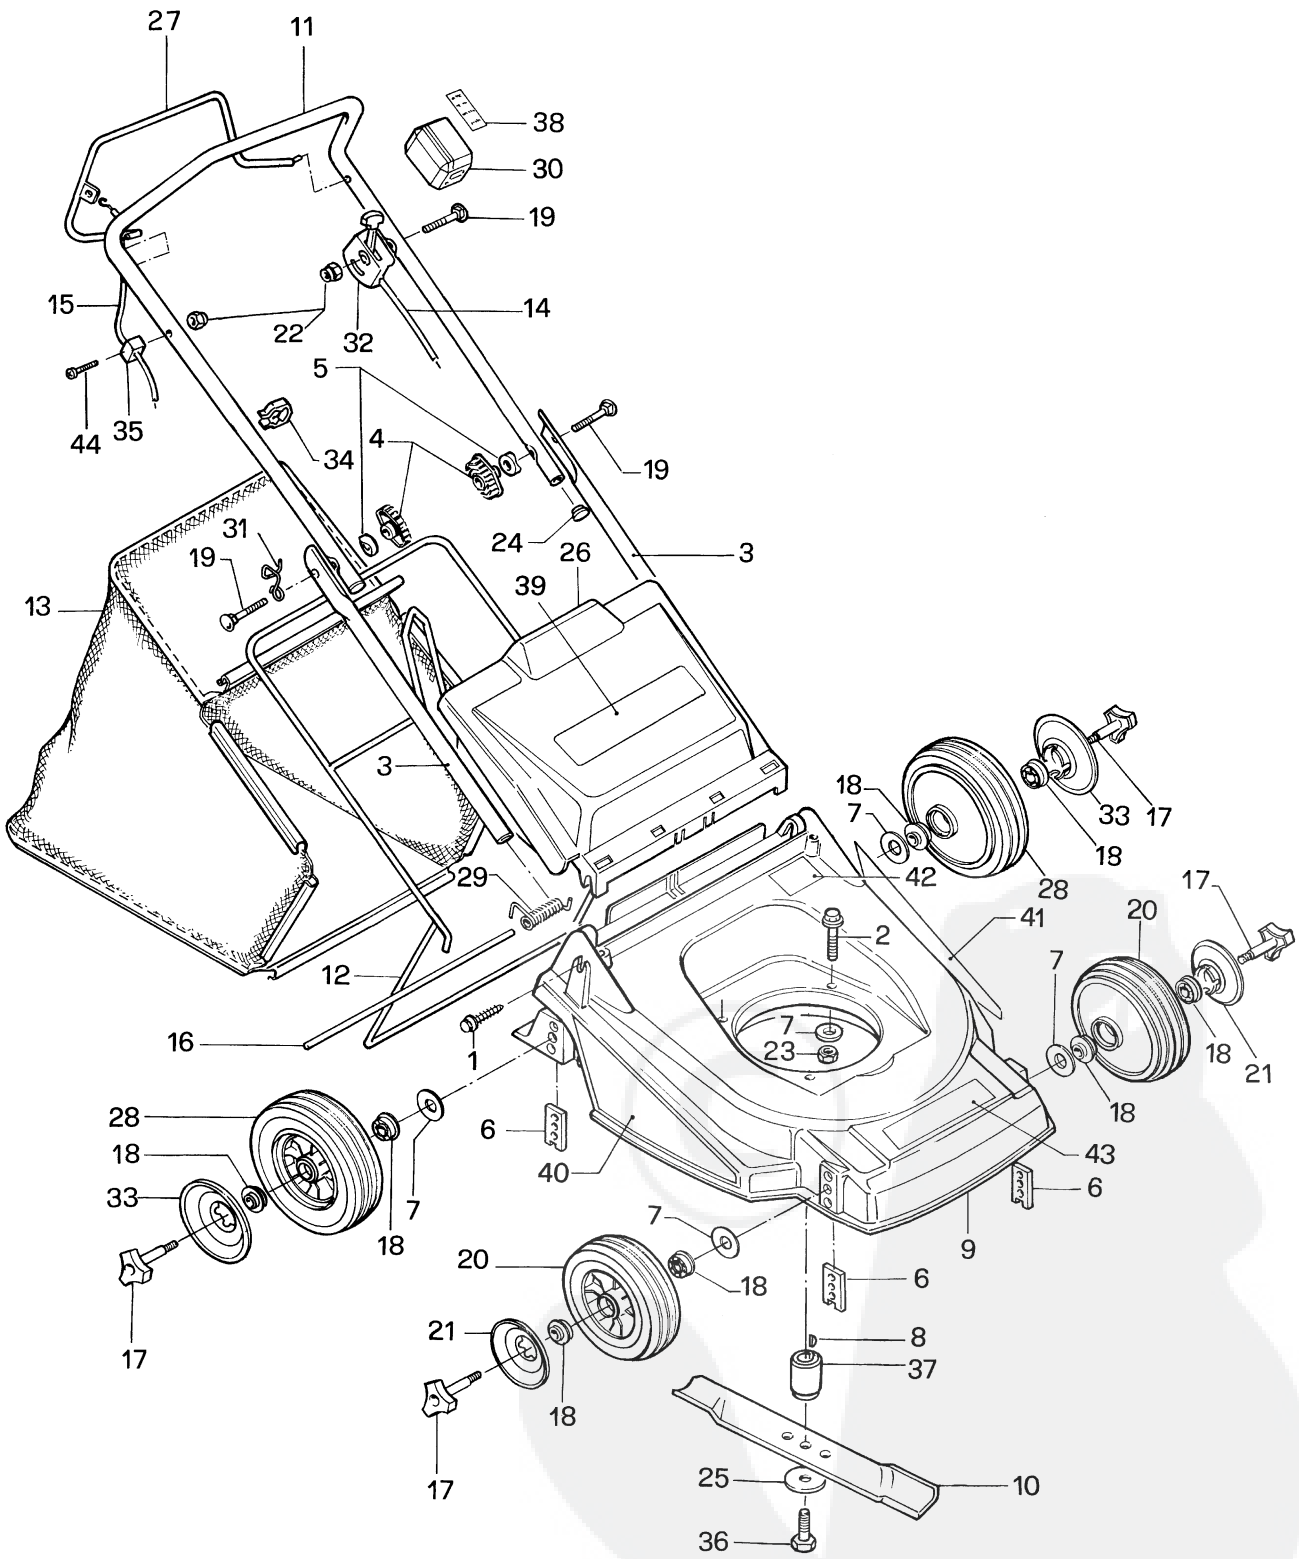

# GT 40 - GX 40 - SP 40

POS.	CODICE	I	F	D	GB	E	GT 40	GX 40	SP 40
1	CP026338	VITE AUTOF.	VIS	SCHRAUBE	SCREW	TORNILLO	2	2	2
2	CP030855	VITE TE	VIS	SCHRAUBE	SCREW	TORNILLO	3	3	3
3	CP032033	MANICO INF.	GUIDON	STIEL	HANDLE	MANILLAR	2	2	2
4	CP032228	POMOLO MANICO	ÉCROU	GRIFF	KNOB HANDLE	POMO MANILLAR	2	2	2
5	CP032230	RONDELLA	RONDELLE	SCHEIBE	WASHER	ARANDELA	2	2	2
6	CP032250	PIASTRINA	PLAQUE	PLÄTTCHEN	PLATE	PLANCHA	4	4	4
7	CP032909	RONDELLA	RONDELLE	SCHEIBE	WASHER	ARANDELA	7	7	7
8	CP037406	CHIAVETTA	CLAVETTE	SCHLÜSSELCHEN	WOODRUFF KEY	CHAVETA	1	1	1
9	CP040001	CHASSIS	CARTER	GEHÄUSE	DECK	CHASIS	1		
9	CP040001.02	CHASSIS ROSSO	CARTER	GEHÄUSE	DECK	CHASIS RAL 3000		1	
9	CP040001.12	CHASSIS	CARTER	GEHÄUSE	DECK	CHASIS			1
10	CP040013	LAMA	LAME	MESSER	BLADE	CUCHILLA	1	1	1
11	CP040042	MANICO SUP.	GUIDON	STIEL	HANDLE	MANILLAR	1	1	1
12	CP040078	TELAIO CESTO	ATTELAGE	GRASFANGGRAHMEN	FRAME	ARMAZON SACO	1	1	1
13	CP040083	TELA CESTO BIANCA	SAC RAMASSEUR	GRASFANGSACK	GRASS BAG	SACO TELA	1		
13	CP040083.05	TELA CESTO NERA	SAC RAMASSEUR	GRASFANGSACK	GRASS BAG	SACO TELA		1	1
14	?-TAB-AC	CAVO ACCELERATOR	CABLE GAZ	KABEL	CABLE	CABLE	1	1	
15	?-TAB-FR	CAVO FRENO	CABLE FREIN	KABEL	CABLE	CABLE	1	1	1
16	CP040203	ASTINA	AXE PIVOT	STANGE	HINGE PIN	EJE DEFLECTOR	1	1	1
17	CP040224	POMOLO RUOTA	AXE ROUE	RADSTIFT	PIN	EJE RUEDA	4	4	4
18	CP040226	BOCCOLA	BOUCLE	BÜCHSE	BUSH	COJINETE	8	8	8
19	CP040640	VITE TTQST	VIS	SCHRAUBE	SCREW	TORNILLO	3	3	2
20	CP042109	RUOTA 150	ROUE	RAD	WHEEL	RUEDA	2	2	2
21	CP042129	COPRIRUOTA 150	CACHE MOYEU	RADDECKUNG	HUB CAP	TAPA RUEDA	2	2	2
22	CP042806	DADO	ÉCROU	MUTTER	KNOB	ESPARRAGO	2	2	1
23	CP044708	DADO	ÉCROU	MUTTER	KNOB	ESPARRAGO	3	3	3
24	CP045718	TAPPO	COUVERCLE	KAPPE	CAP	TAPA	2	2	2
25	CP045918	MOLLA A TAZZA	RONDELLE	SCHEIBE	WASHER	MUELLE	1	1	1
26	CP047018	PARASASSI	DEFLECTEUR	DEFLEKTOR	REAR DOOR	DEFLETOR	1	1	1
27	CP047071	LEVA FRENO	LEVIER FREIN	STANGE	LEVER	LEVA	1	1	1
28	CP047109	RUOTA 180	ROUE	RAD	WHEEL	RUEDA	2	2	2
29	CP047193	MOLLA PARASASSI	RESSORT	FEDER	SPRING	MUELLE	1	1	1
30	CP047220	COPRIACCELERATOR	BOITE	GETRIEBE	GEAR BOX	CAJA	1		
31	CP047242	GANCIO FUNE AVV.	PORTE CABLE	KABELHALTER	CABLE SUPPORT	FIJADOR CABLE	1	1	1
32	CP047250	COMANDO ACCELER.	LEVIER	STANGE	THROTTLE LEVER	LEVA	1	1	
33	CP050129	COPRIRUOTA 180	CACHE MOYEU	RADDECKUNG	HUB CAP	TAPA RUEDA	2	2	2
34	CP050222	FERMACAVO	ATTACHE CABLE	KABELBESCHWERER	CLIP	FIJADOR CABLE	2	2	2
35	CP042216	BLOCCHETTO CAVO	ATTACHE CABLE FRE	KABELBESCHWERER	CLIP	FIJADOR CABLE	1	1	1
36	CP050964	VITE LAMA	VIS	SCHRAUBE	SCREW	TORNILLO	1	1	1
37	CP053272	MOZZO LAMA 22	PORTE LAME	MESSERHALTER	BLADE ADAPTOR	PORTA CUCHILLA	1	1	1
38	CP053713	DECALCO	DECALQUE	ETIKETTE	DECAL	CARTEL	1	1	
39	CP053715	DECALCO	DECALQUE	ETIKETTE	DECAL	CARTEL	1	1	1
40	CP053722	DECALCO	DECALQUE	ETIKETTE	DECAL	CARTEL	1		
41	CP053723	DECALCO	DECALQUE	ETIKETTE	DECAL	CARTEL	1		
42	CP053810	DECALCO	DECALQUE	ETIKETTE	DECAL	CARTEL	1	1	1
43	CP053860	DECALCO	DECALQUE	ETIKETTE	DECAL	CARTEL	1		
43	CP053861	DECALCO GALAXY	DECALQUE	ETIKETTE	DECAL	CARTEL		1	
43	CP053862	DECALCO	DECALQUE	ETIKETTE	DECAL	CARTEL			1
44	CP060640	VITE TC	VIS	SCHRAUBE	SCREW	TORNILLO	1	1	1