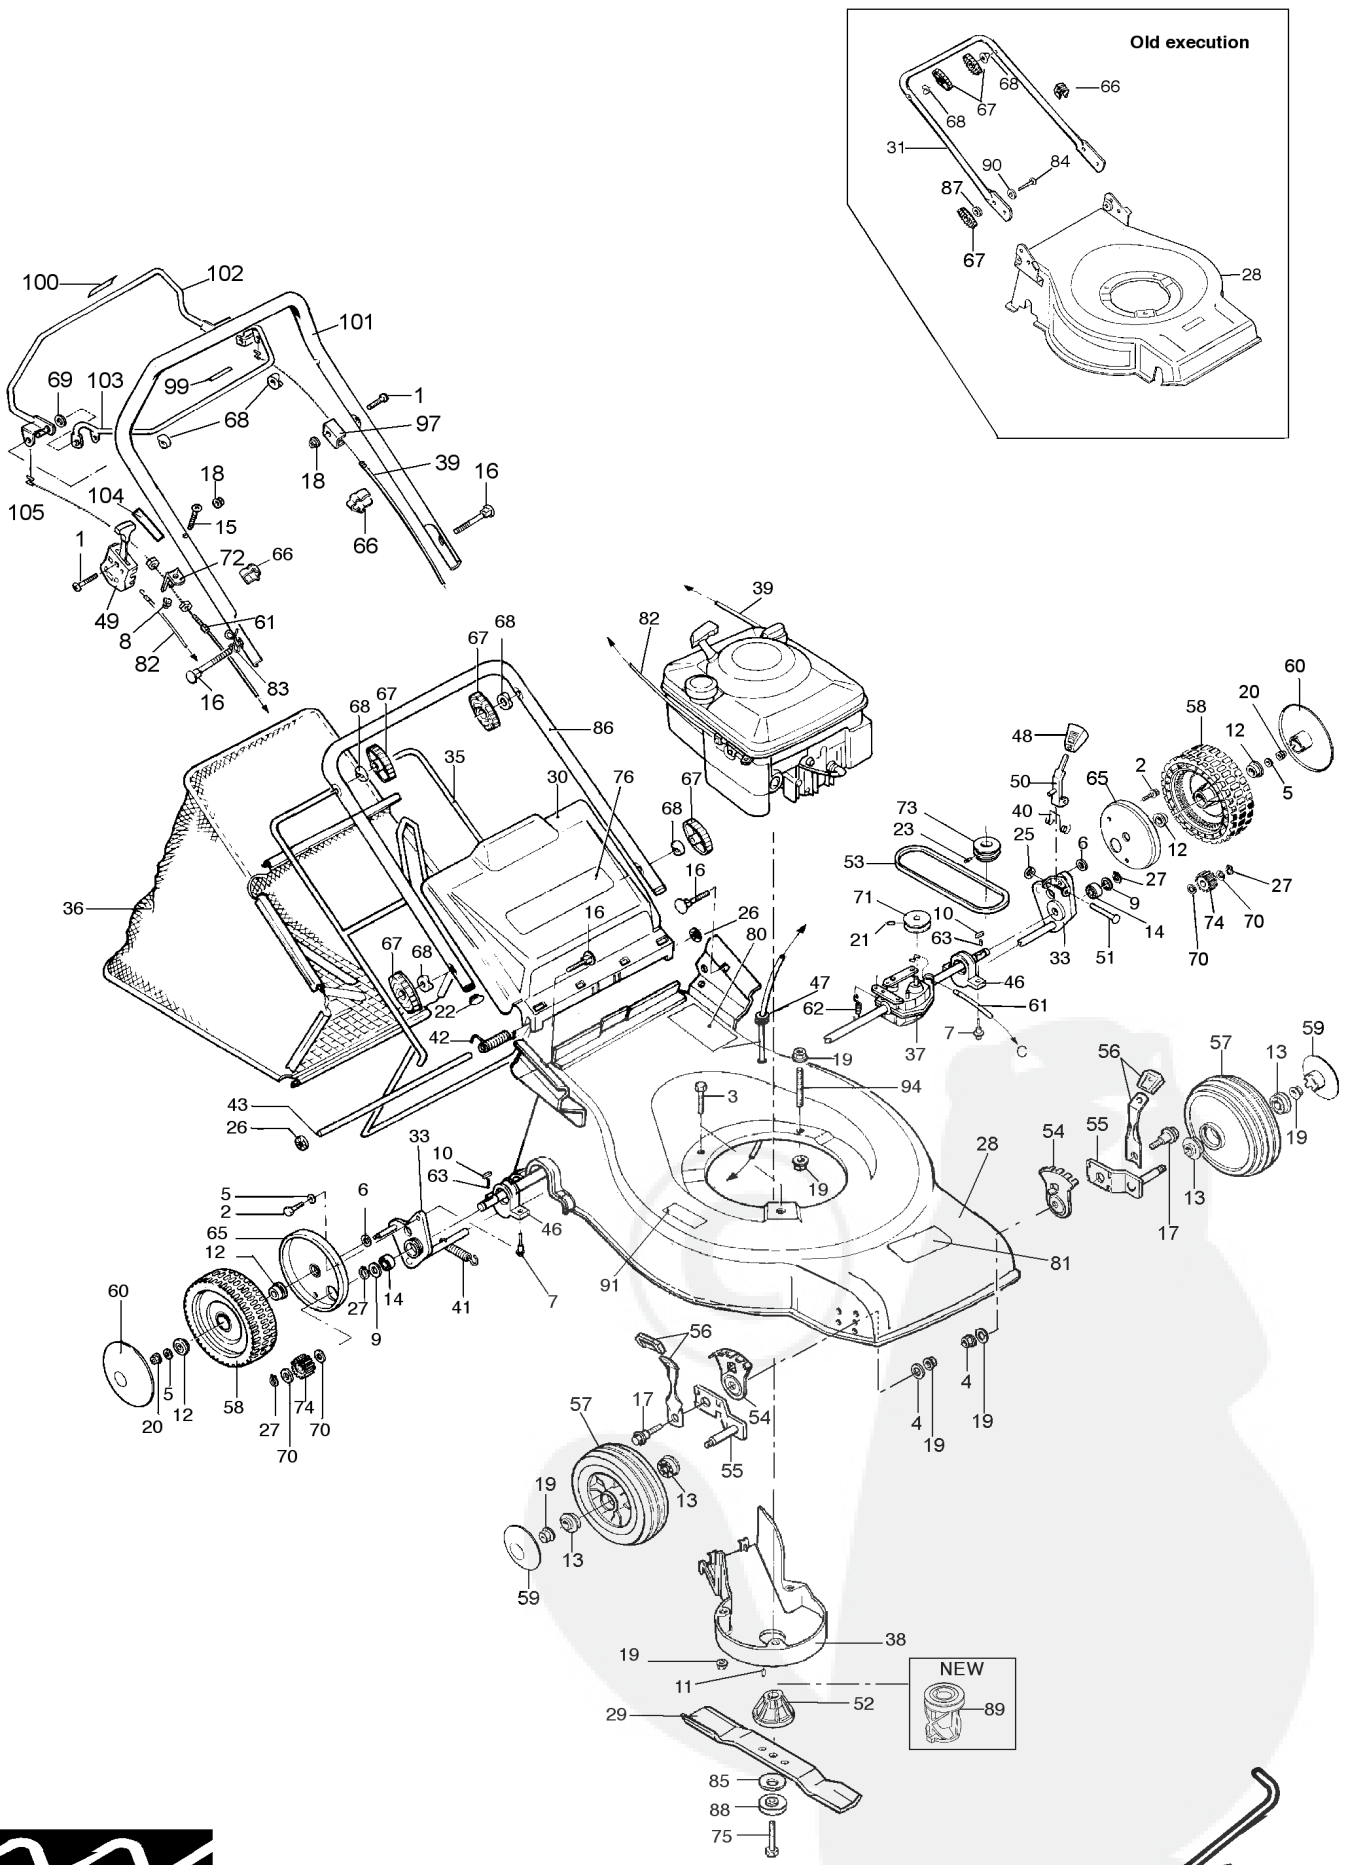

SP 46 S

RICAMBI ORIGINALI

POS.	CODICE	I	F	D	GB	E	QTA'
1	CP060640	VITE TC	VIS	SCHRAUBE	SCREW	TORNILLO	2
2	CP030816	VITE TE	VIS	SCHRAUBE	SCREW	TORNILLO	2
3	CP030845	VITE TE	VIS	SCHRAUBE	SCREW	TORNILLO	3
4	CP032909	RONDELLA	RONDELLE	SCHEIBE	WASHER	ARANDELA	2
5	CP032908	RONDELLA	RONDELLE	SCHEIBE	WASHER	ARANDELA	5
6	CP032913	RONDELLA	RONDELLE	SCHEIBE	WASHER	ARANDELA	2
7	CP034615	RIVETTO	RIVET	RIVET	RIVET	CLAVO	4
8	CP044906	DADO	ÉCROU	MUTTER	KNOB	ESPARRAGO	1
9	CP035905	RASAMENTO	RONDELLE	SCHEIBE	WASHER	ARANDELA	2
10	CP037305	CHIAVETTA	CLAVETTE	SCHLÜSSELCHEN	WOODRUFF KEY	CHAVETA	2
11	CP037406	CHIAVETTA	CLAVETTE	SCHLÜSSELCHEN	WOODRUFF KEY	CHAVETA	1
12	CP038226	CUSCINETTO 12X26	ROULEMENT	KUGELLAGER	BALL BEARING	COJINETE	4
13	CP040226	BOCCOLA	BOUCLE	BÜCHSE	BUSH	COJINETE	4
14	CP038228	CUSCINETTO	ROULEMENT	KUGELLAGER	BALL BEARING	COJINETE	2
15	CP040630	VITE TTQST	VIS	SCHRAUBE	SCREW	TORNILLO	1
16	CP040850	VITE TTQST	VIS	SCHRAUBE	SCREW	TORNILLO	4
17	CP042268	VITE	VIS	SCHRAUBE	SCREW	TORNILLO	2
18	CP042806	DADO	ÉCROU	MUTTER	KNOB	ESPARRAGO	2
19	CP042808	DADO	ÉCROU	MUTTER	KNOB	ESPARRAGO	11
20	CP044708	DADO	ÉCROU	MUTTER	KNOB	ESPARRAGO	3
21	CP045530	SPINA	GOUPILLE	DORN	PIN	PASADOR	1
22	CP045722	TAPPO	COUVERCLE	KAPPE	CAP	TAPA	2
23	CP045810	GRANO	VIS	SCHRAUBE	SCREW	TORNILLO	1
25	CP046606	RITEGNO	CLIP	RÜCKHALT	RETAINER	ANILLO CLIP	1
26	CP046607	RITEGNO	CLIP	RÜCKHALT	RETAINER	ANILLO CLIP	2
27	CP046812	SEEGER	SEEGER	RÜCKHALT	RETAINER	ANILLO CLIP	4
28	CP046004.12	CHASSIS TURCHESE	CARTER	GEHÄUSE	DECK	CHASIS	1
29	CP047013	LAMA	LAME	MESSER	BLADE	CUCHILLA	1
30	CP047018	PARASASSI	DEFLECTEUR	DEFLEKTOR	REAR DOOR	DEFLEKTOR	1
31	CP047033	MANICO INF.	GUIDON	STIEL	HANDLE	MANILLAR	1
33	CP047058	ASSALE POS	AXE ARRIERE	HINTERACHSE	REAR AXLE	EJE POSTERIOR	1
35	CP047078	TELAIO CESTO	ATELAGE	GRASFANGRAHMEN	FRAME	ARMAZON SACO	1
36	CP047083.05	TELA CESTO NERA	SAC RAMASSEUR	GRASFANGSACK	GRASS BAG	SACO TELA	1
37	CP047088	RIDUTTORE TR 47	REDUCTEUR	UNTERSETZUNGGETRIE	GEAR BOX ASSY	TRANSMISION	1
38	CP047096	COPRICINGHIA	COUVERCLE COURROIE	RIEMENSCHUTZ	BELT COVER	TAPA	1
39	?-TAB-FR	CAVO FRENO	CABLE FREIN	KABEL	CABLE	CABLE	1
40	CP047191	MOLLA	RESSORT	FEDER	SPRING	MUELLE	1
41	CP047192	MOLLA	RESSORT	FEDER	SPRING	MUELLE	1
42	CP050192	MOLLA PARASASSI	RESSORT	FEDER	SPRING	MUELLE	1
43	CP047203	ASTINA	AXE PIVOT	STANGE	HINGE PIN	EJE DEFLECTOR	1
46	CP047215	SUPPORTO ASSALE	SUPPORT	ACHSELAGER	SUPPORT	SOPORTE	2
47	CP047217	PASSACAVO	JOINTE	RING	RING	ANILLO	1
48	CP047236	CAPPUCCIO	CACHE MOYEU	KAPPE	HOOD	POMO	1
49	CP047250	COMANDO ACCELERATO	LEVIER	STANGE	THROTTLE LEVER	LEVA	1
50	CP047255	LEVA ALZO	LEVIER	STANGE	LEVER	LEVA ALTURAS	1
51	CP047267	PERNO	GOUJON	ZAPFEN	PIN	PERNO	1
52	CP053273	MOZZO LAMA 22	PORTE LAME	MESSERHALTER	BLADE ADAPTOR	PORTA CUCHILLA	1
53	CP047827	CINGHIA Z 27 1/2	COURROIE	RIEMEN	BELT	CORREA	1
54	CP042245	SETTORE	SECTEUR	PLATTE	SECTOR	PLACA ALTURAS	2
55	CP042248	SUPPORTO	SUPPORT	ACHSELAGER	SUPPORT	SOPORTE	2
56	CP042250	LEVA ALZO	LEVIER	STANGE	LEVER	LEVA ALTURAS	2
57	CP047109	RUOTA 180	ROUE	RAD	WHEEL	RUEDA	2
58	CP050116	RUOTA 200	ROUE	RAD	WHEEL	RUEDA	2
59	CP050128	COPRIRUOTA 180	CACHE MOYEU	RADDECKUNG	HUB CAP	TAPA RUEDA	2
60	CP050133	COPRIRUOTA 200-230	CACHE MOYEU	RADDECKUNG	HUB CAP	TAPA RUEDA	2
61	CP050139	CAVO SEMOVENZA	CABLE D'EMBRAYAGE	SELBSTBEWEGLICHKAB	CABLE CLUTCH	CABLE TRACCION	1
62	CP050191	MOLLA	RESSORT	FEDER	SPRING	MUELLE	1
63	CP050194	MOLLA	RESSORT	FEDER	SPRING	MUELLE	2
65	CP050214	COPRIRUOTA INTERNO	CACHE MOYEU	RADDECKUNG	HUB CAP	TAPA RUEDA	2
66	CP050222	FERMACAVO	ATTACHE CABLE	KABELBESCHWERER	CLIP	FIJADOR CABLE	2
67	CP050228	POMOLO MANICO	ÉCROU	GRIFF	KNOB HANDLE	POMO MANILLAR	4
68	CP050230	RONDELLA	RONDELLE	SCHEIBE	WASHER	ARANDELA	6
69	CP050234	RONDELLA	RONDELLE	SCHEIBE	WASHER	ARANDELA	2
70	CP050238	RONDELLA	RONDELLE	SCHEIBE	WASHER	ARANDELA	4
71	CP050240	PULEGGIA D.55	POULIE	RIEMENSCHLEIBE	PULLEY	POLEA	1
72	CP050243	STAFFETTA REGISTRO	EQUARRE	WINKELMASS	BRACKET	ABRAZADERA CABLE	1
73	CP050262	PULEGGIA MOTORE 22	POULIE	RIEMENSCHLEIBE	PULLEY	POLEA	1
74	CP050298	INGRANAGGIO	PIGNON	GETRIEBE	PINION	ENGRANAJE	2
75	CP050964	VITE LAMA	VIS	SCHRAUBE	SCREW	TORNILLO	1
76	CP053715	DECALCO	DECALQUE	ETIKETTE	DECAL	CARTEL	1
80	CP053813	DECALCO	DECALQUE	ETIKETTE	DECAL	CARTEL	1
81	CP053862	DECALCO	DECALQUE	ETIKETTE	DECAL	CARTEL	1
82	?-TAB-AC	CAVO ACCELERATORE	CABLE GAZ	KABEL	CABLE	CABLE	1
83	CP047242	GANCIO FUNE AVV.	PORTE CABLE	KABELHALTER	CABLE SUPPORT	FIJADOR CABLE	1
84	CP040835	VITE TTQST	VIS	SCHRAUBE	SCREW	TORNILLO	2
85	CP045911	MOLLA A TAZZA	RONDELLE	SCHEIBE	WASHER	MUELLE	1
86	CP047034	MANICO INF.	GUIDON	STIEL	HANDLE	MANILLAR	1
87	CP050233	RONDELLA	RONDELLE	SCHEIBE	WASHER	ARANDELA	2