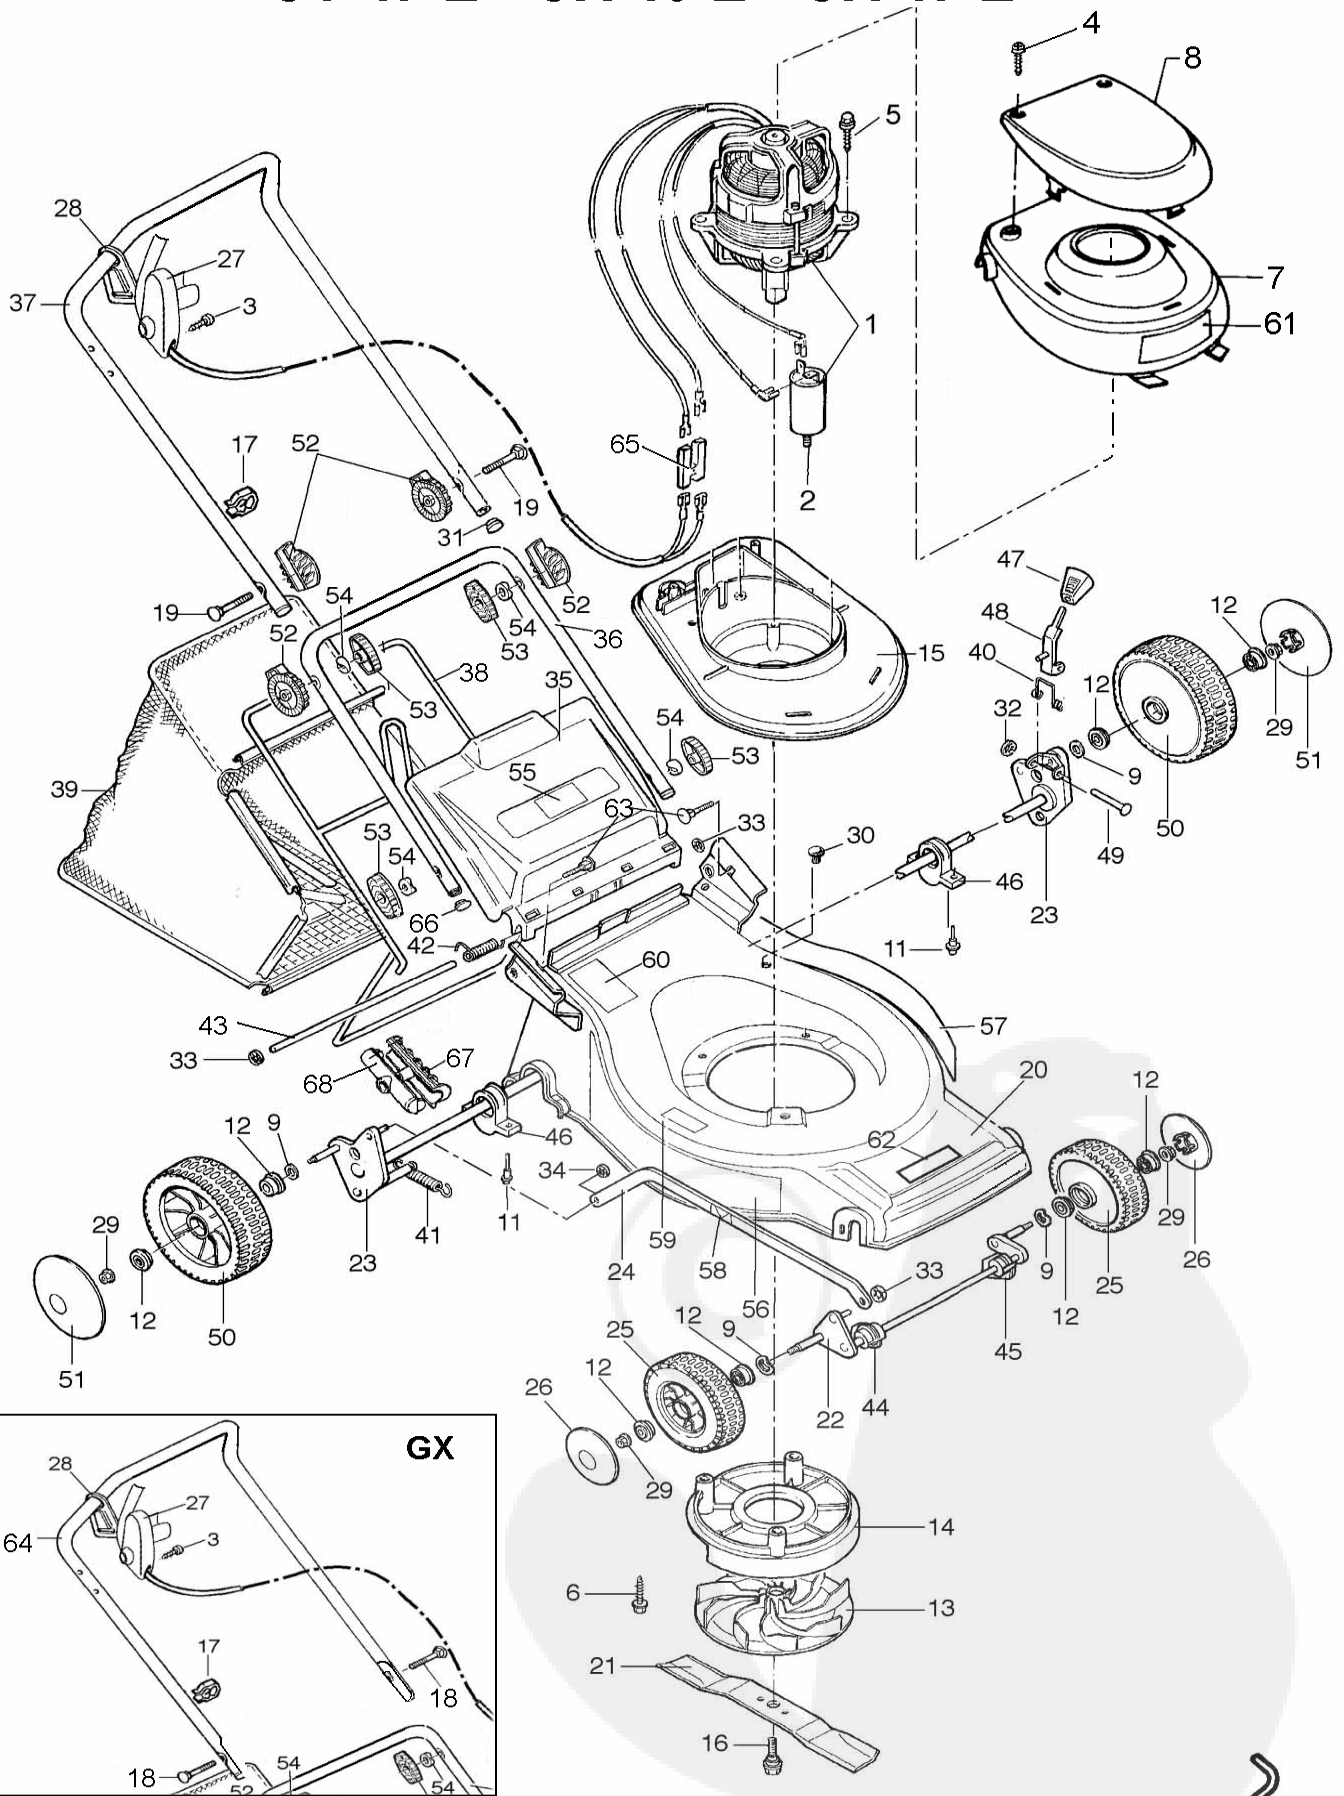

GT 47 E - GX 46 E - GX 47 E

MA.RI.NA.

GT 47 E - GX 46 E - GX 47 E

(New >= 1996)

POS.	CODICE	I	F	D	GB	E	GT 47	GX 46	GX 47
1	CP017160F	MOTORE EL. 1600 W	MOTEUR	MOTOR	ENGINE	MOTOR	1	1	1
2	CP019820	CONDENSATORE 20 M	CONDENSATEUR	KONDENSATOR	CONDENSER	CONDENSADOR	1	1	1
3	CP023925	VITE AUTOF.	VIS	SCHRAUBE	SCREW	TORNILLO	2	2	2
4	CP025030	VITE AUTOF.	VIS	SCHRAUBE	SCREW	TORNILLO	2	2	2
5	CP026030	VITE AUTOF.	VIS	SCHRAUBE	SCREW	TORNILLO	4	4	4
6	CP026322	VITE AUTOF.	VIS	SCHRAUBE	SCREW	TORNILLO	3	3	3
7	CP032102	CUPOLINA INF. BIANC	CALOTTE	VERKLEIDUNG	COVER	CARCASA	1	1	1
8	CP032103	CUPOLINA SUP. VERD	CALOTTE	VERKLEIDUNG	COVER	CARCASA	1		
8	CP032103.02	CUPOLINA SUP. ROSS	CALOTTE	VERKLEIDUNG	COVER	CARCASA RAL 3000		1	1
9	CP032813	RONDELLA	RONDELLE	SCHEIBE	WASHER	ARANDELA	4	4	4
11	CP034615	RIVETTO	RIVET	NIET	RIVET	CLAVO	4	4	4
12	CP038227	CUSCINETTO 12X27	ROULEMENT	KUGELLAGER	BALL BEARING	COJINETE	8	8	8
13	CP040158	VENTOLA	VENTILATEUR	LAUFRAD	FAN	VENTILADOR	1	1	1
14	CP040174	CONVOGLIATORE	CALOTTE	LAUFRADGEHÄUSE	FAN BOX	CARCASA	1	1	1
15	CP040175	BASE MOTORE	PORTE MOTEUR	MOTORGEHÄUSE	MOTOR BOX	BASE MOTOR	1	1	1
16	CP040209	VITE LAMA	VIS	SCHRAUBE	SCREW	TORNILLO	1	1	1
17	CP040222	FERMACAVO	ATTACHE CABLE	KABELBESCHWERER	CLIP	FIJADOR CABLE	1	1	1
18	CP040850	VITE TTQST	VIS	SCHRAUBE	SCREW	TORNILLO		2	2
19	CP040875	VITE TTQST	VIS	SCHRAUBE	SCREW	TORNILLO	2		
20	CP046001.02	CHASSIS ROSSO	CARTER	GEHÄUSE	DECK	CHASSIS		1	
20	CP047001	CHASSIS VERDE	CARTER	GEHÄUSE	DECK	CHASSIS	1		
20	CP047001.02	CHASSIS ROSSO	CARTER	GEHÄUSE	DECK	CHASSIS			1
21	CP047010	LAMA	LAME	MESSER	BLADE	CUCHILLA	1	1	1
22	CP047048	ASSALE ANT	AXE AVANT	VORDERACHSE	FRONT AXLE	EJE ANTERIOR	1	1	1
23	CP047053	ASSALE POS	AXE ARRIERE	HINTERACHSE	REAR AXLE	EJE POSTERIOR	1	1	1
24	CP047063	TIRANTE ASSALE	BARRE	GESTÄNGE	LINK ROD	TIRANTE EJE	1	1	1
25	CP050106	RUOTA 180	ROUE	RAD	WHEEL	RUEDA		2	2
25	CP050108	RUOTA 180	ROUE	RAD	WHEEL	RUEDA	2		
26	CP050128	COPRIRUOTA 180	CACHE MOYEU	RADDECKUNG	HUB CAP	TAPA RUEDA	2	2	2
27	CP042185	INTERRUPTORE	INTERRUPTEUR	SCHALTER D-I-F-A-B-N	SWITCH	INTERRUPTOR	1	1	1
28	CP042222	SUPPORTO CAVO	PORTE CABLE	KABELHALTER	CABLE SUPPORT	FIJADOR CABLE	1	1	1
29	CP042808	DADO	ÉCROU	MUTTER	KNOB	ESPARRAGO	4	4	4
30	CP045713	TAPPO	COUVERCLE	KAPPE	CAP	TAPA	1	1	1
31	CP045720	TAPPO	COUVERCLE	KAPPE	CAP	TAPA	2	2	2
32	CP046606	RITEGNO	CLIP	RÜCKHALT	RETAINER	ANILLO CLIP	1	1	1
33	CP046607	RITEGNO	CLIP	RÜCKHALT	RETAINER	ANILLO CLIP	3	3	3
34	CP046608	RITEGNO	CLIP	RÜCKHALT	RETAINER	ANILLO CLIP	1	1	1
35	CP047018	PARASASSI	DEFLECTEUR	DEFLEKTOR	REAR DOOR	DEFLECTÓR	1	1	1
36	CP047034	MANICO INF.	GUIDON	STIEL	HANDLE	MANILLAR	1	1	1
37	CP047038	MANICO SUP.	GUIDON	STIEL	HANDLE	MANILLAR	1		
38	CP047078	TELAIO CESTO	ATTELAGE	GRASFANGRAHMEN	FRAME	ARMAZON SACO	1	1	1
39	CP047083	TELA CESTO BIANCA	SAC RAMASSEUR	GRASFANGSACK	GRASS BAG	SACO TELA	1		
39	CP047083.05	TELA CESTO NERA	SAC RAMASSEUR	GRASFANGSACK	GRASS BAG	SACO TELA		1	1
40	CP047191	MOLLA	RESSORT	FEDER	SPRING	MUELLE	1	1	1
41	CP047192	MOLLA	RESSORT	FEDER	SPRING	MUELLE	1	1	1
42	CP050192	MOLLA PARASASSI	RESSORT	FEDER	SPRING	MUELLE	1	1	1
43	CP047203	ASTINA	AXE PIVOT	STANGE	HINGE PIN	EJE DEFLECTÓR	1	1	1
44	CP047212	SUPPORTO ASSALE	SUPPORT	ACHSELAGER	SUPPORT	SOPORTE	1	1	1
45	CP047213	SUPPORTO ASSALE	SUPPORT	ACHSELAGER	SUPPORT	SOPORTE	1	1	1
46	CP047214	SUPPORTO ASSALE	SUPPORT	ACHSELAGER	SUPPORT	SOPORTE	2	2	2
47	CP047236	CAPPUCCIO	CACHE MOYEU	KAPPE	HOOD	POMO	1	1	1
48	CP047255	LEVA ALZO	LEVIER	STANGE	LEVER	LEVA ALTURAS	1	1	1
49	CP047267	PERNO	GOUJON	ZAPFEN	PIN	PERNO	1	1	1
50	CP050110	RUOTA 200	ROUE	RAD	WHEEL	RUEDA		2	2
50	CP050112	RUOTA 200	ROUE	RAD	WHEEL	RUEDA	2		
51	CP050130	COPRIRUOTA 200	CACHE MOYEU	RADDECKUNG	HUB CAP	TAPA RUEDA	2	2	2
52	CP050212	REGOLATORE MANIC	REGLAGE DE GUIDON	STIELREGULATOR	HANDLE REGULATOR	REGULADOR MANILLA	4		
53	CP050228	POMOLO MANICO	ÉCROU	GRIFF	KNOB HANDLE	POMO MANILLAR	4	4	4
54	CP050230	RONDELLA	RONDELLE	SCHEIBE	WASHER	ARANDELA	4	4	4
55	CP053714	DECALCO	DECALQUE	ETIKETTE	DECAL	CARTEL	1	1	1
56	CP053726	DECALCO	DECALQUE	ETIKETTE	DECAL	CARTEL	1	1	1
57	CP053727	DECALCO	DECALQUE	ETIKETTE	DECAL	CARTEL	1	1	1
58	CP053802	DECALCO	DECALQUE	ETIKETTE	DECAL	CARTEL	1	1	1
59	CP053806	DECALCO	DECALQUE	ETIKETTE	DECAL	CARTEL	1	1	1
60	CP053813	DECALCO	DECALQUE	ETIKETTE	DECAL	CARTEL	1	1	1
61	CP053896	DECALCO	DECALQUE	ETIKETTE	DECAL	CARTEL	1	1	1
62	CP053860	DECALCO GREENTEA	DECALQUE	ETIKETTE	DECAL	CARTEL	1		
62	CP053861	DECALCO GALAXY	DECALQUE	ETIKETTE	DECAL	CARTEL		1	1
63	CP040860	VITE TTQST	VIS	SCHRAUBE	SCREW	TORNILLO	2	2	2
64	CP042038	MANICO SUP.	GUIDON	STIEL	HANDLE	MANILLAR		1	1
65	CP019910	MORSETTO	ATTACHE CABLE	KABELBESCHWERER	CLIP	FIJADOR CABLE	1	1	1
66	CP045722	TAPPO	COUVERCLE	KAPPE	CAP	TAPA	2	2	2
67	CP042212M	ISOLATORE 1/2 MASC	DEMI ISOLATEUR	HALF ISOLATOR	HALF INSULATOR	MITAD AISLADOR	2	2	2
68	CP042212F	ISOLATORE 1/2 FEMM	DEMI ISOLATEUR	HALF ISOLATOR	HALF INSULATOR	MITAD AISLADOR	2	2	2