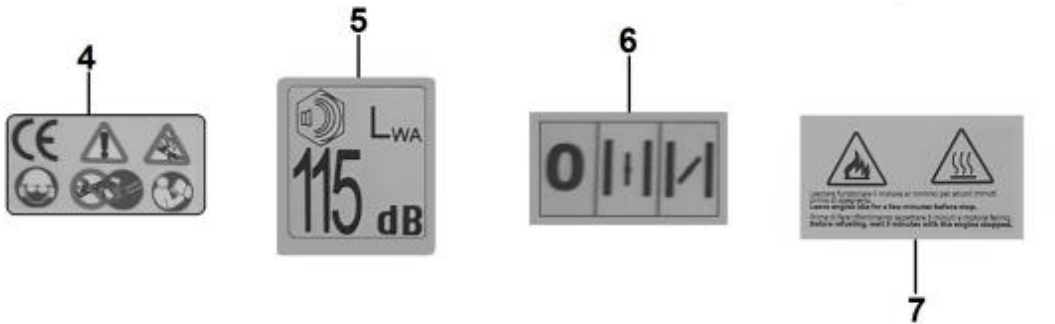

MCV 4000 - DECAL / BAR / CHAINE GROUP

MCV 4000 - DECAL / BAR / CHAINE GROUP

Ref.	Code	Description	Qty
001	036083	GUARD	1
002	035992	BAR Carving 10"	1
	022025	BAR 25CM - 1/4	1
	036018	BAR 30CM - 3/8	1
	036331	BAR 30CM - 3/8 PRO	1
	036020	BAR 35CM - 3/8	1
	036332	BAR 35CM - 3/8 PRO	1
003	036082	CHAIN 1/4 Carving	1
	022026	CHAIN 1/4 - 1,3 - 56	1
	036019	CHAIN 3/8 - 1,3 - 45	1
	036021	CHAIN 3/8 - 1,3 - 52	1

Ref.	Code	Description	Qty
004	036102	DECAL	1
005	022189	DECAL	1
006	022188	DECAL	1
007	023679	DECAL	1
009	036739	DECAL	1
010	036733	DECAL	1
011	036421	DECAL	1
012	036074	KIT: TOOL	1