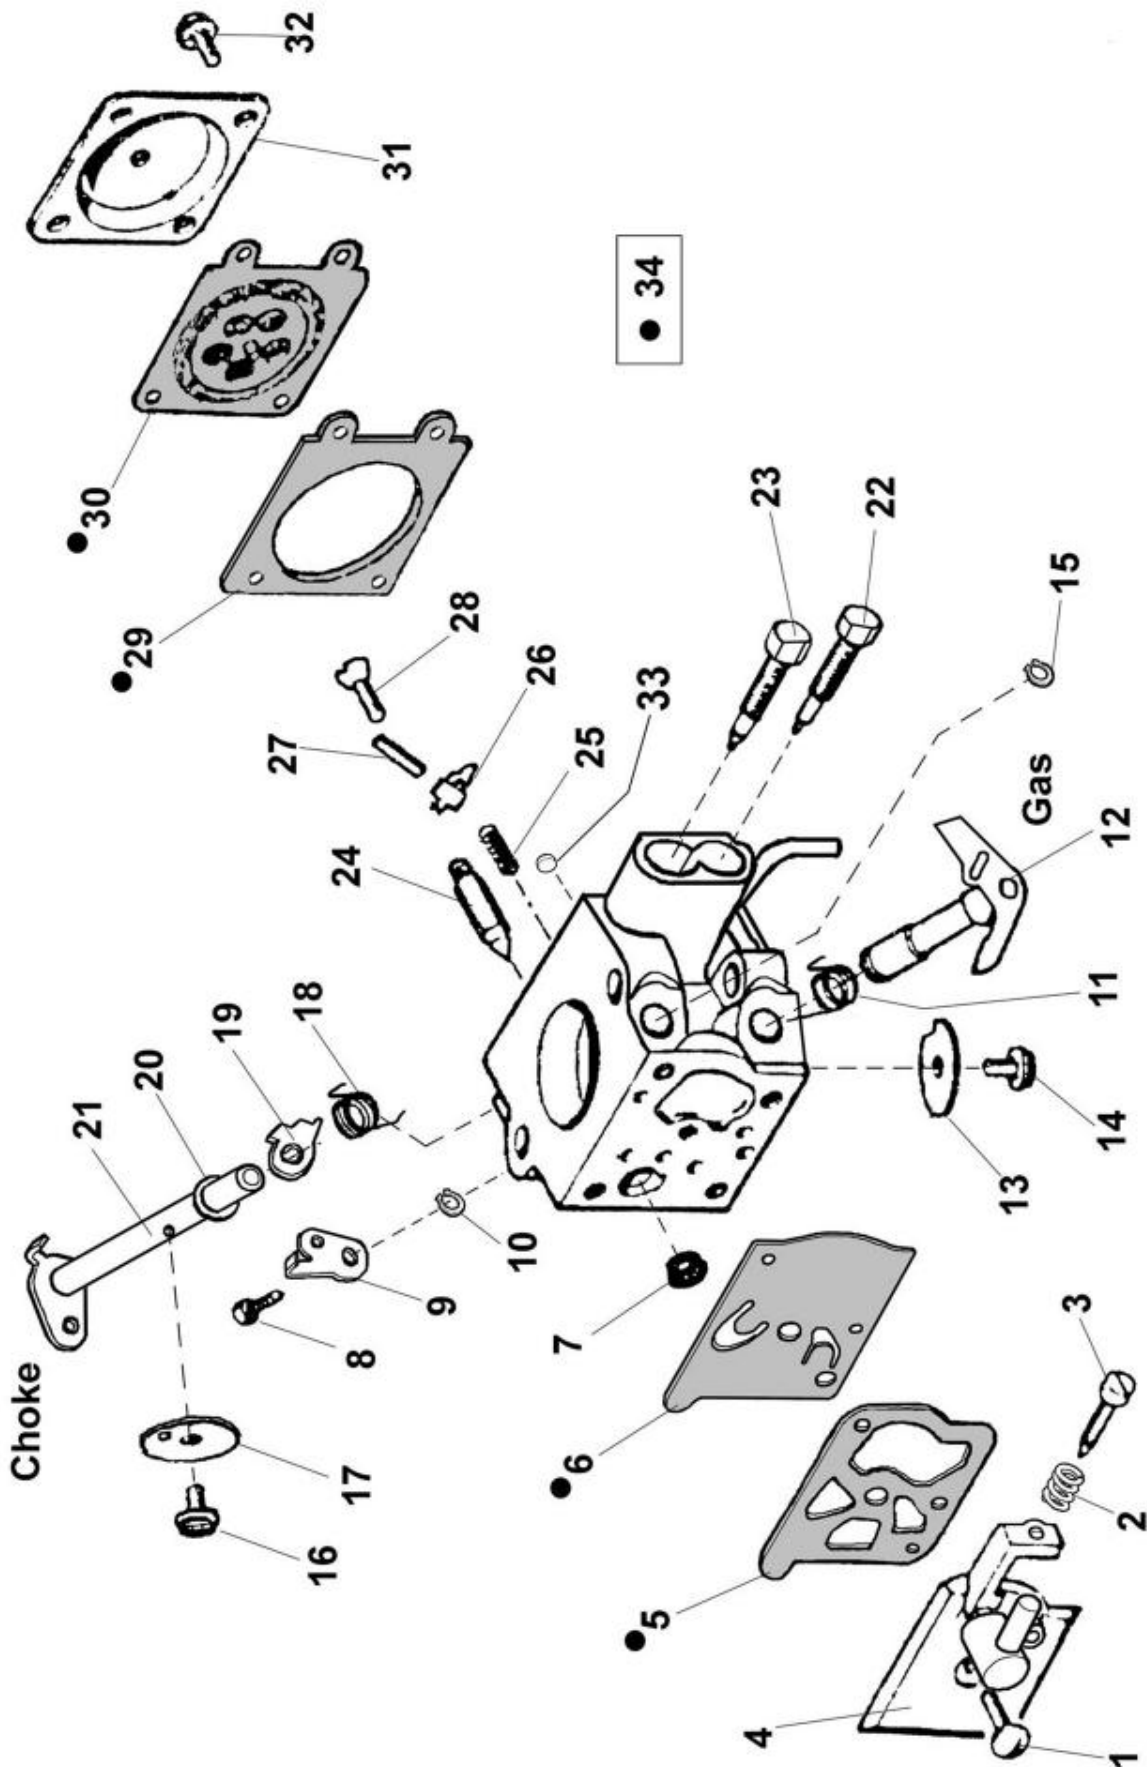

WT 77701.0.0 - CARBURETOR GROUP

WT 77701.0.0 - CARBURETOR GROUP

Ref.	Code	Description	Qty
001	035190	SCREW	1
002	035189	SPRING	1
003	036112	SCREW	1
004	036046	COVER	1
005	035186	GASKET	1
006	035185	DIAPHRAGM	1
007	020245	FILTER	1
008	035183	SCREW	1
009	036117	LEVER	1
010	021896	SNAP RING	1
011	036116	SPRING	1
012	036115	SHAFT	1
013	036114	VALVE	1
014	035183	SCREW	1
015	021896	SNAP RING	1
016	035183	SCREW	1
017	036107	VALVE	1

Ref.	Code	Description	Qty
018	036109	SPRING	1
019	036108	LEVER	1
020	036110	WASHER	1
021	036111	SHAFT	1
022	035982	SCREW	1
023	023500	SCREW	1
024	020243	PIN	1
025	036119	SPRING	1
026	020239	LEVER	1
027	020241	PIN	1
028	035167	SCREW	1
029	036120	GASKET	1
030	020237	DIAPHRAGM	1
031	035172	COVER	1
032	035173	SCREW	4
033	041164	PLUG	1
034	036121	DIAPH.	1