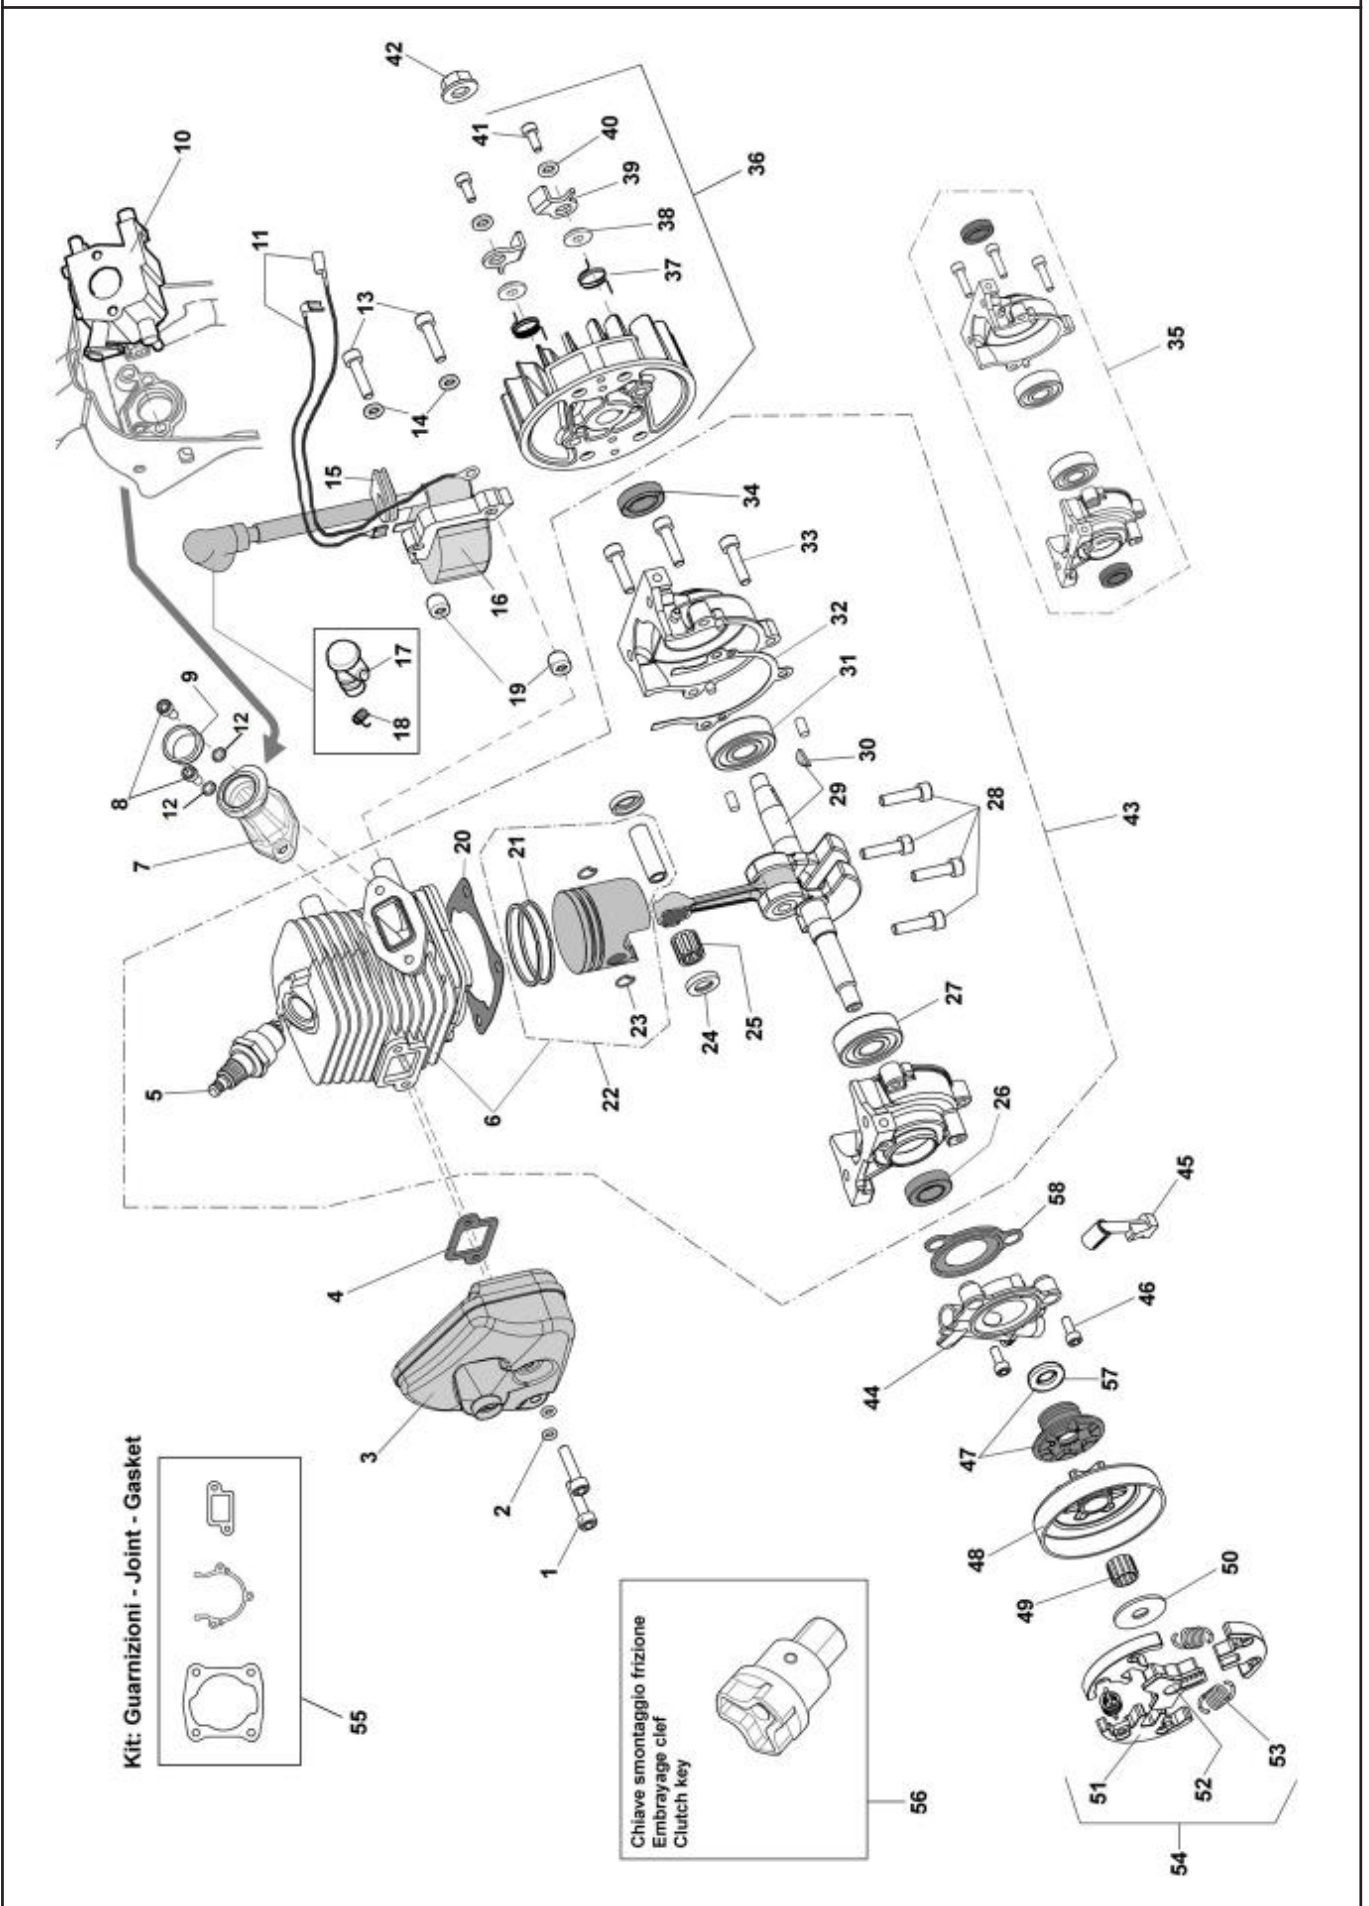

MCV 4000 - ENGINE GROUP

MCV 4000 - ENGINE GROUP

Ref.	Code	Description	Qty	Ref.	Code	Description	Qty
001	020929	SCREW	2	030	035914	WOODRUFF K.	1
002	020191	WASHER	2	031	020641	BEARING	1
003	036492	SILENCER	1	032	035887	GASKET	1
004	036615	GASKET	1	033	021848	SCREW	3
005	021813	SPARK PLUG	1	034	020640	SEAL	1
006	036610	KIT: CYL. + PIST.	1	035	036030	KIT: CARTER	1
007	035866	COLLECTOR	1	036	036031	FLYWHEEL	1
008	020277	SCREW	2	037	035935	SPRING	2
009	035292	RING	1	038	035900	SPACER	2
010	036422	CARBUR. (HD)	1	039	035934	LEVER	2
011	036335	KIT: WIRE	1	040	020278	WASHER	2
012	020278	WASHER	2	041	021192	SCREW	2
013	021463	SCREW	2	042	020058	NUT	1
014	031184	WASHER	2	043	036611	SHORT BLOCK	1
015	036045	RUBBER	1	044	035895	COM. PUMP	1
016	035939	COIL	1	045	035869	RUBBER	1
017	035827	S. P. COVER	1	046	021460	SCREW	2
018	036086	SPRING	1	047	036512	SCREW (3/8")	1
019	035949	SPACER	2	048	035989	DRUM (3/8")	1
020	035904	GASKET	1	049	020026	BEARING	1
021	20019	RING	1	050	035879	WASHER	1
022	036147	KIT: PISTON	1	051	035876	KIT(3) : SHOE	1
023	021312	SNAP RING	2	052	035875	HUB	1
024	021310	SPACER	2	053	035877	SPRING	3
025	021326	BEARING	1	054	036023	CLUTCH	1
026	020640	SEAL	1	055	036036	KIT: GASKET	1
027	020641	BEARING	1	056	036194	CLUTCH KEY	1
028	020001	SCREW	4	057	036198	SPACER	1
029	036042	CRANKSHAFT	1	058	036452	RUBBER	1