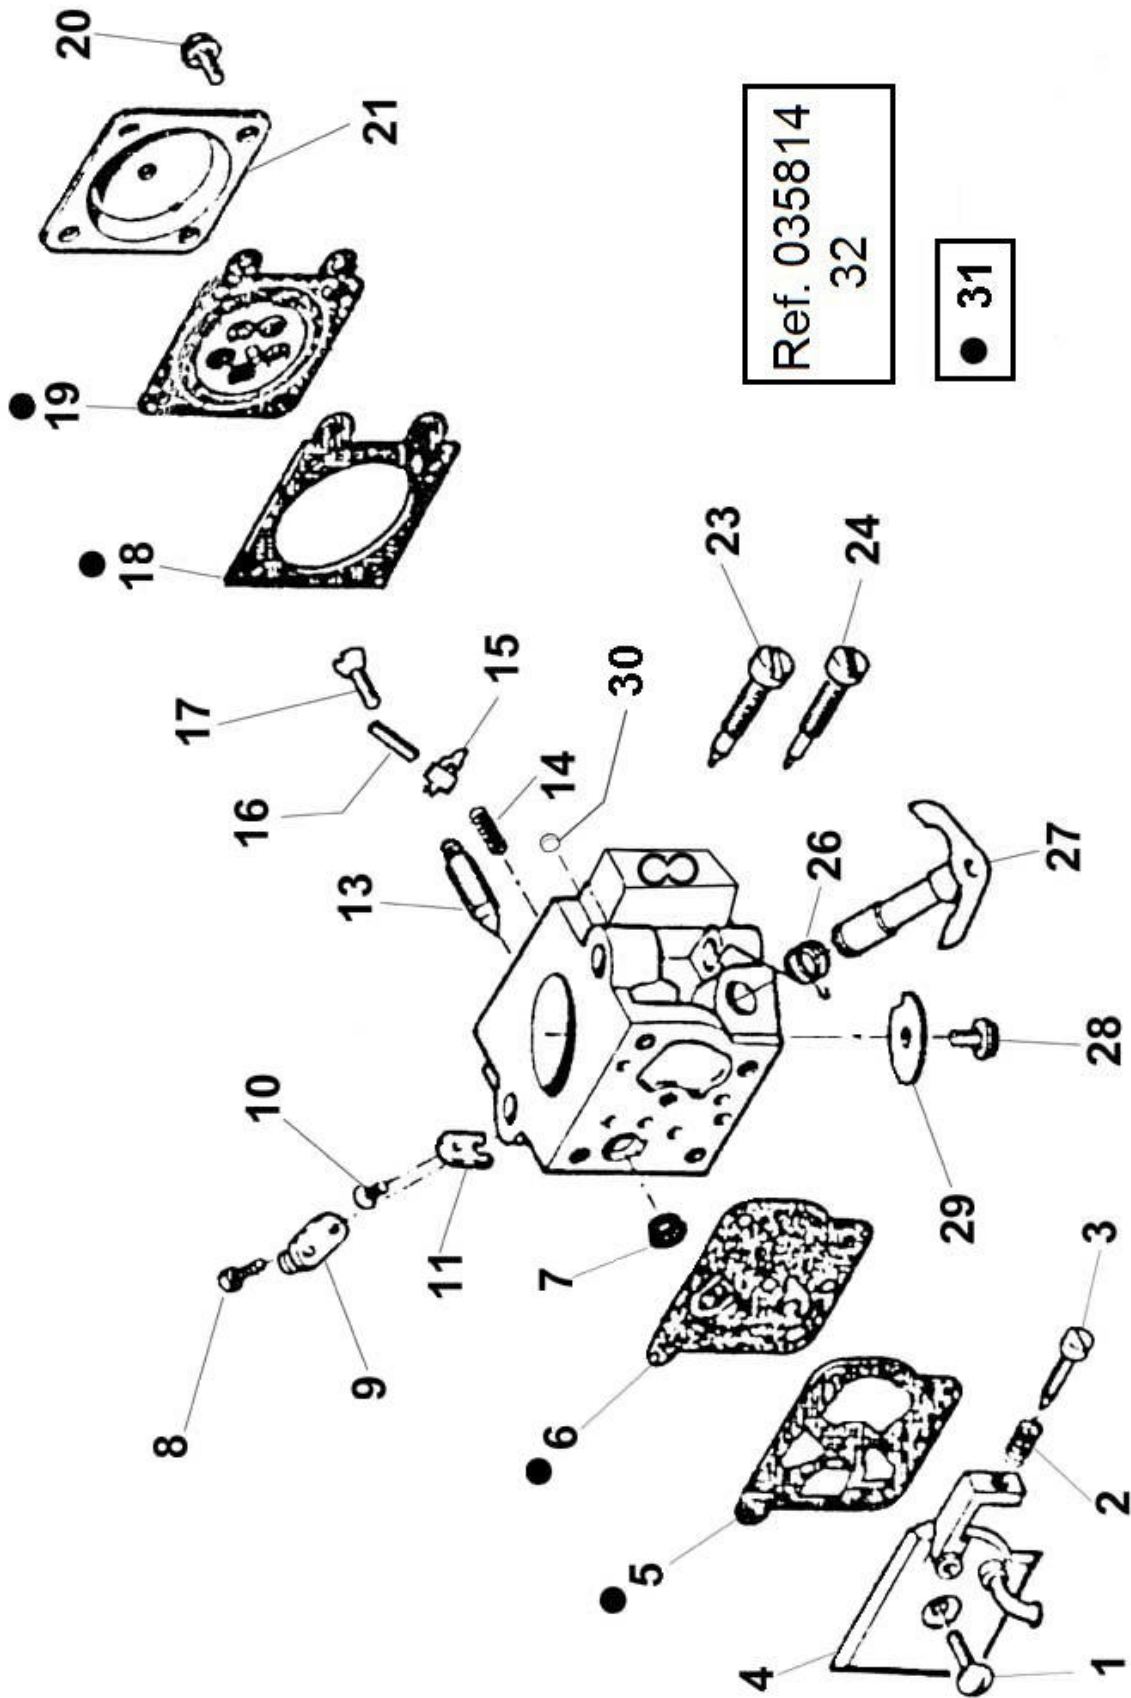

WT 71001.0.0 - CARBURETOR GROUP

WT 71001.0.0 - CARBURETOR GROUP

Ref.	Code	Description	Qty
001	035190	SCREW	1
002	035189	SPRING	1
003	035188	SCREW	1
004	035597	COVER	1
005	035186	GASKET	1
006	035185	DIAPHRAGM	1
007	020245	FILTER	1
008	035183	SCREW	1
009	035182	LEVER	1
010	035173	SCREW	1
011	035519	CLIP	1
013	020243	PIN	1
014	035165	SPRING	1
015	020239	LEVER	1

Ref.	Code	Description	Qty
016	020241	PIN	1
017	035167	SCREW	1
018	035170	GASKET	1
019	020237	DIAPHRAGM	1
020	035173	SCREW	4
021	035172	COVER	1
023	035982	ADJUSTING SCREW	1
024	035982	ADJUSTING SCREW	1
026	035177	SPRING	1
027	035520	PIN	1
028	035183	SCREW	1
029	035332	VALVE	1
030	041164	PLUG	1
031	035823	DIAPH.	1