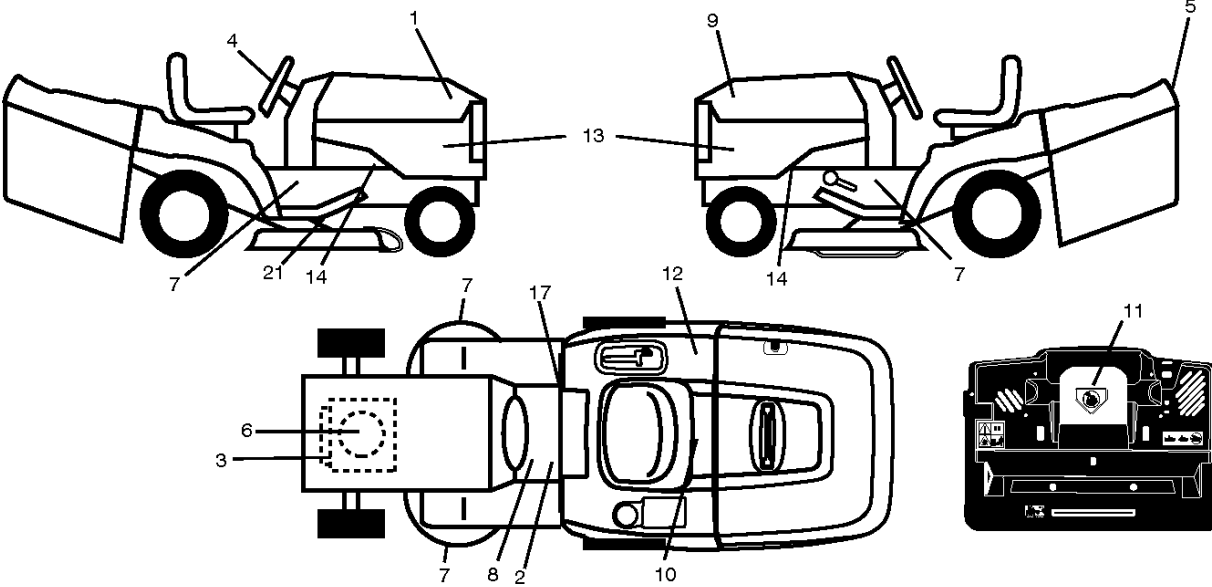

Référence	Numéro de Pièce	Description	Remarque	QTÉ Kit équipement
1	532 40 82-52	DECAL		1
2	532 40 03-89	AUTOCOLLANT		1
3	532 40 88-08	DECAL		1
4	532 40 82-03	DECAL		1
5	532 40 82-81	DECAL		1
6	532 19 68-41	DECAL		1
7	532 19 68-42	DECAL		1
8	532 15 97-37	DECAL		1
9	532 40 82-53	DECAL		1
10	532 14 50-05	DECAL		1
11	532 18 21-66	DECAL		1
12	532 18 04-32	DECAL		1
13	532 40 82-82	DECAL		1
14	532 15 97-36	DECAL		1
17	532 14 08-37	DECAL		1
21	532 16 62-86	DECAL		1
–	532 18 10-91	PLAQUE		1
–	532 18 10-90	PLAQUE		1
–	532 13 83-11	DECAL		1
–	532 41 08-91	MANUEL D'UTILISATION		1