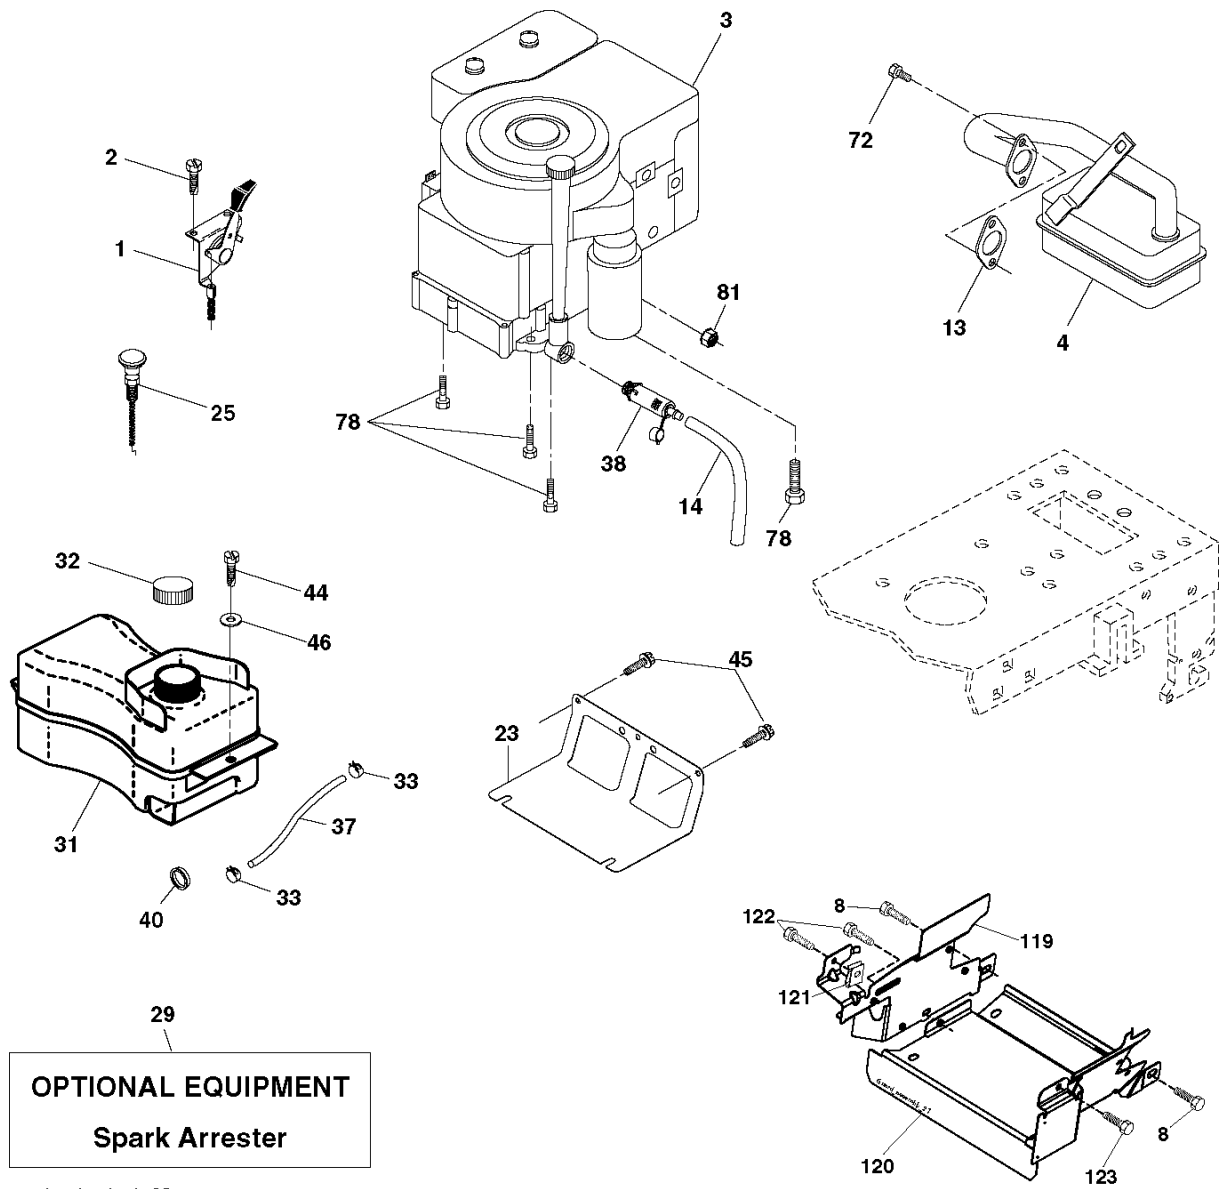

ENTRAINEMENT

M12592RB, 96061016202, 2008-05

Référence	Numéro de Pièce	Description	Remarque	QTÉ Kit équipement
162	873 68 04-00	ÉCROU		1
163	874 78 04-16	BOULON		1
165	532 16 56-23	SUPPORT		1
166	817 49 05-10	VIS		1
167	532 16 55-88	SUPPORT		1
168	532 16 54-92	BOULON		1
171	817 49 06-08	VIS		1
172	532 40 76-05	ARBRE		1
177	532 16 59-32	HOLDER		1
181	532 18 02-11	SUPPORT		1
182	532 18 26-82	GUIDE DE COURROIE		1
183	532 19 95-32	POULIE		1
187	817 58 05-20	BOULON		1
203	871 17 07-80	BOULON		1
207	532 16 98-45	RONDELLE		1
214	532 17 56-09	LEVIER		1
215	532 41 01-42	BARRE		1
253	532 17 50-28	SUPPORT		1
254	817 00 06-16	VIS		1
255	532 17 56-08	ARBRE		1
258	532 17 80-62	COLLIER DE SERRAGE		1
261	532 13 14-94	POULIE		1
262	872 11 06-22	BOULON		1
263	817 00 06-12	VIS		1
264	532 19 76-08	SUPPORT		1
265	532 40 46-07	RONDELLE D'ESPACEMENT		1
266	532 18 20-61	PROTECTEUR		1
268	532 18 24-02	PROTECTEUR		1
275	819 13 16-14	RONDELLE		1
292	532 40 02-71	RONDELLE D'ESPACEMENT		1
293	872 14 06-28	BOULON		1
294	532 19 70-33	ÉCROU		1
295	532 17 91-14	POULIE		1

lift-rh.1piece_3

LEVAGE DE TONDEUSE / LEVAGE DE L'UNITÉ DE COUPE M12592RB, 96061016202, 2008-05

Référence	Numéro de Pièce	Description	Remarque	QTÉ Kit équipement
1	532 15 94-60	CÂBLE		1
2	532 15 94-71	LEVIER		1
3	532 10 57-67	GOUPILLE		1
4	812 00 00-02	CIRCLIPS		1
5	819 21 16-21	RONDELLE		1
6	532 12 01-83	ROULEMENT		1
7	532 10 94-13	POIGNÉE		1
8	532 12 45-26	BOUTON		1
11	532 16 58-29	BARRE		1
12	532 16 58-31	BARRE		1
13	532 12 46-70	CIRCLIPS		1
15	532 17 32-88	MAILLON		1
16	873 35 08-00	ÉCROU		1
17	532 17 56-89	SUPPORT		1
18	873 80 08-00	ÉCROU		1
19	532 13 98-68	LEVIER		1
20	532 19 42-09	RESSORT		1
31	532 16 98-65	ROULEMENT		1
32	873 54 06-00	ÉCROU		1