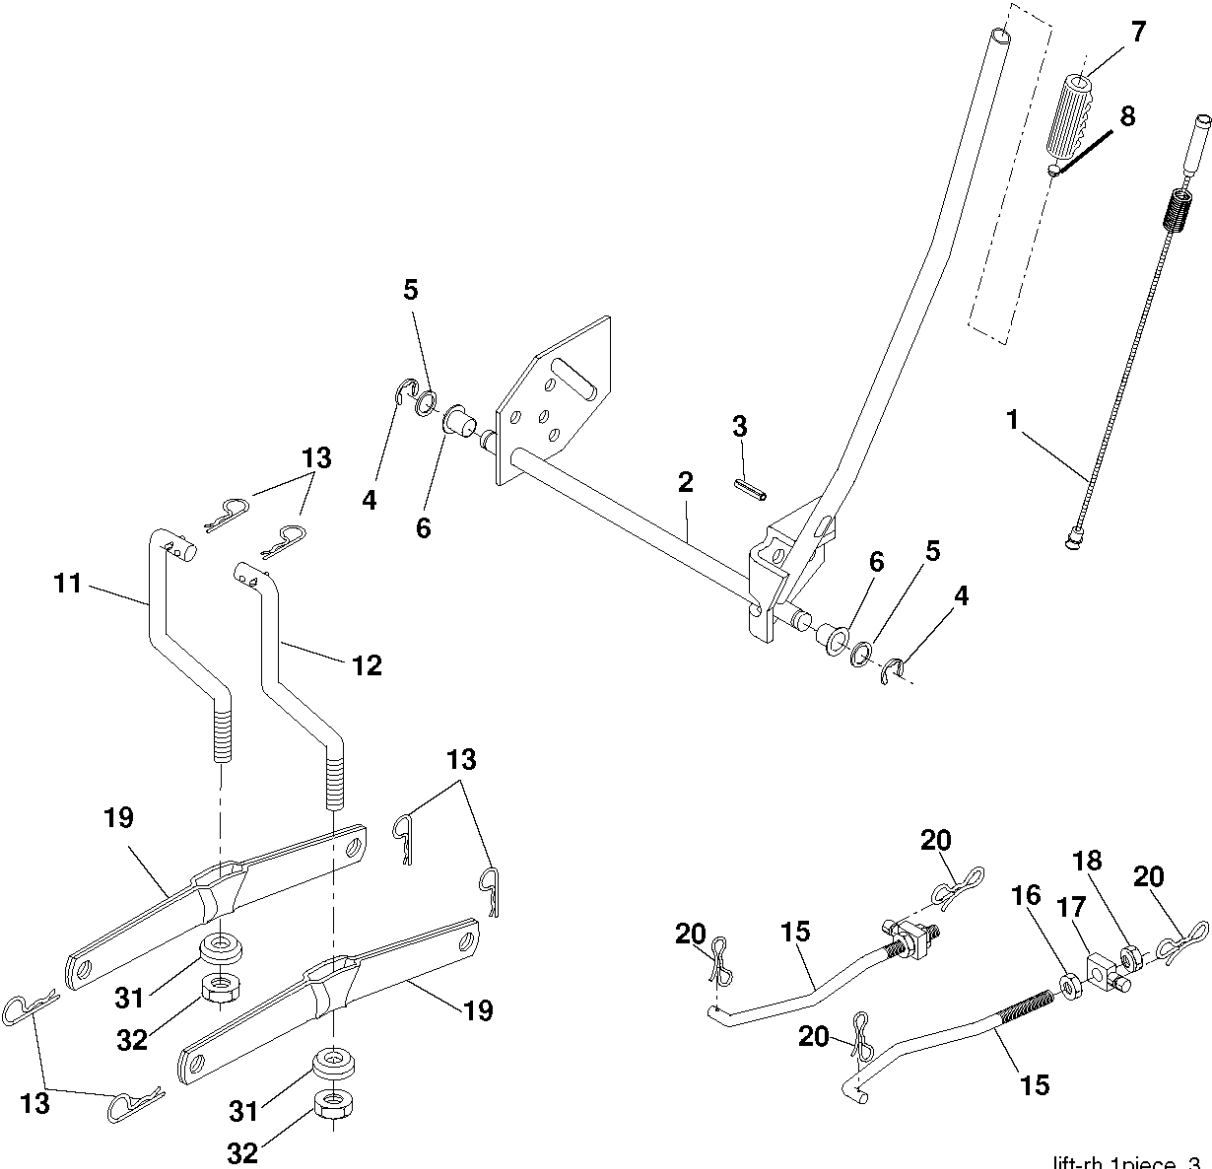

lift-rh.1piece_3

LEVAGE DE TONDEUSE / LEVAGE DE L'UNITÉ DE COUPE M12592RB, 96061016202, 2008-05

Référence	Numéro de Pièce	Description	Remarque	QTÉ Kit équipement
1	532 15 94-60	CÂBLE		1
2	532 15 94-71	LEVIER		1
3	532 10 57-67	GOUPILLE		1
4	812 00 00-02	CIRCLIPS		1
5	819 21 16-21	RONDELLE		1
6	532 12 01-83	ROULEMENT		1
7	532 10 94-13	POIGNÉE		1
8	532 12 45-26	BOUTON		1
11	532 16 58-29	BARRE		1
12	532 16 58-31	BARRE		1
13	532 12 46-70	CIRCLIPS		1
15	532 17 32-88	MAILLON		1
16	873 35 08-00	ÉCROU		1
17	532 17 56-89	SUPPORT		1
18	873 80 08-00	ÉCROU		1
19	532 13 98-68	LEVIER		1
20	532 19 42-09	RESSORT		1
31	532 16 98-65	ROULEMENT		1
32	873 54 06-00	ÉCROU		1