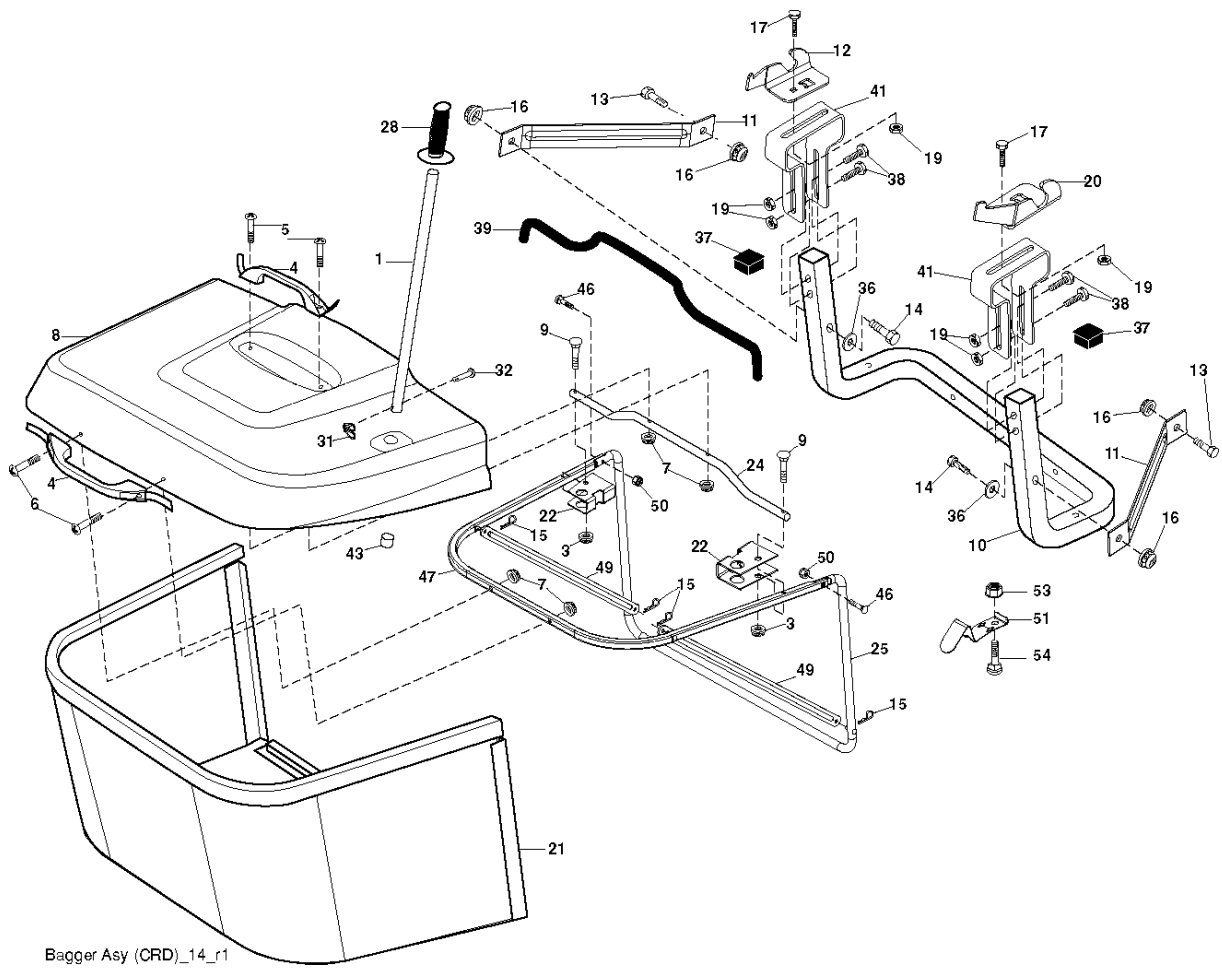

SPARE PARTS LIST

TRACTORS/RIDE MOWERS

M12592RB, 96061016202, 2008-05

Bagger Asy (CRD)_14_r1

Référence	Numéro de Pièce	Description	Remarque	QTÉ Kit équipement
1	532 16 52-49	BARRE		1
3	532 12 39-76	ECROU		1
4	532 16 99-16	POIGNÉE		1
5	874 98 10-24	VIS		1
6	874 98 10-32	VIS		1
7	873 40 10-00	ÉCROU		1
8	532 18 25-14	PROTECTEUR		1
9	872 14 04-18	BOULON		1
10	532 18 12-82	TUBE		1
11	532 16 57-19	BARRE		1
12	532 18 88-48	SUPPORT		1
13	874 76 06-12	BOULON		1
14	874 52 06-36	BOULON		1
16	873 90 06-00	ÉCROU		1
15	532 12 46-70	CIRCLIPS		1
17	872 14 05-06	BOULON		1
19	873 90 05-00	ÉCROU		1
20	532 18 88-47	SUPPORT		1
21	532 40 61-80	SAC		1
22	532 16 57-81	COUVERCLE		1
24	532 16 57-83	CADRE		1
25	532 19 37-05	TUBE		1
28	532 16 57-87	POIGNÉE		1
31	532 16 94-84	GOUPILLE		1
32	532 12 68-75	RIVET		1
36	819 13 20-12	RONDELLE		1
37	532 17 54-01	BOUCHON		1
38	872 01 05-20	BOULON		1
39	532 18 09-85	JOINT		1
41	532 16 96-83	SUPPORT		1
43	532 17 40-83	BOUCHON		1
46	872 11 05-10	BOULON		1
47	532 19 37-04	TUBE		1
49	532 19 33-05	BARRE		1
50	873 80 05-00	CONTRE-ÉCROU		1
51	532 19 99-03	CLIQUET DE VERROUILLAGE		1
54	872 14 04-06	BOULON		1
53	873 51 04-00	ÉCROU		1