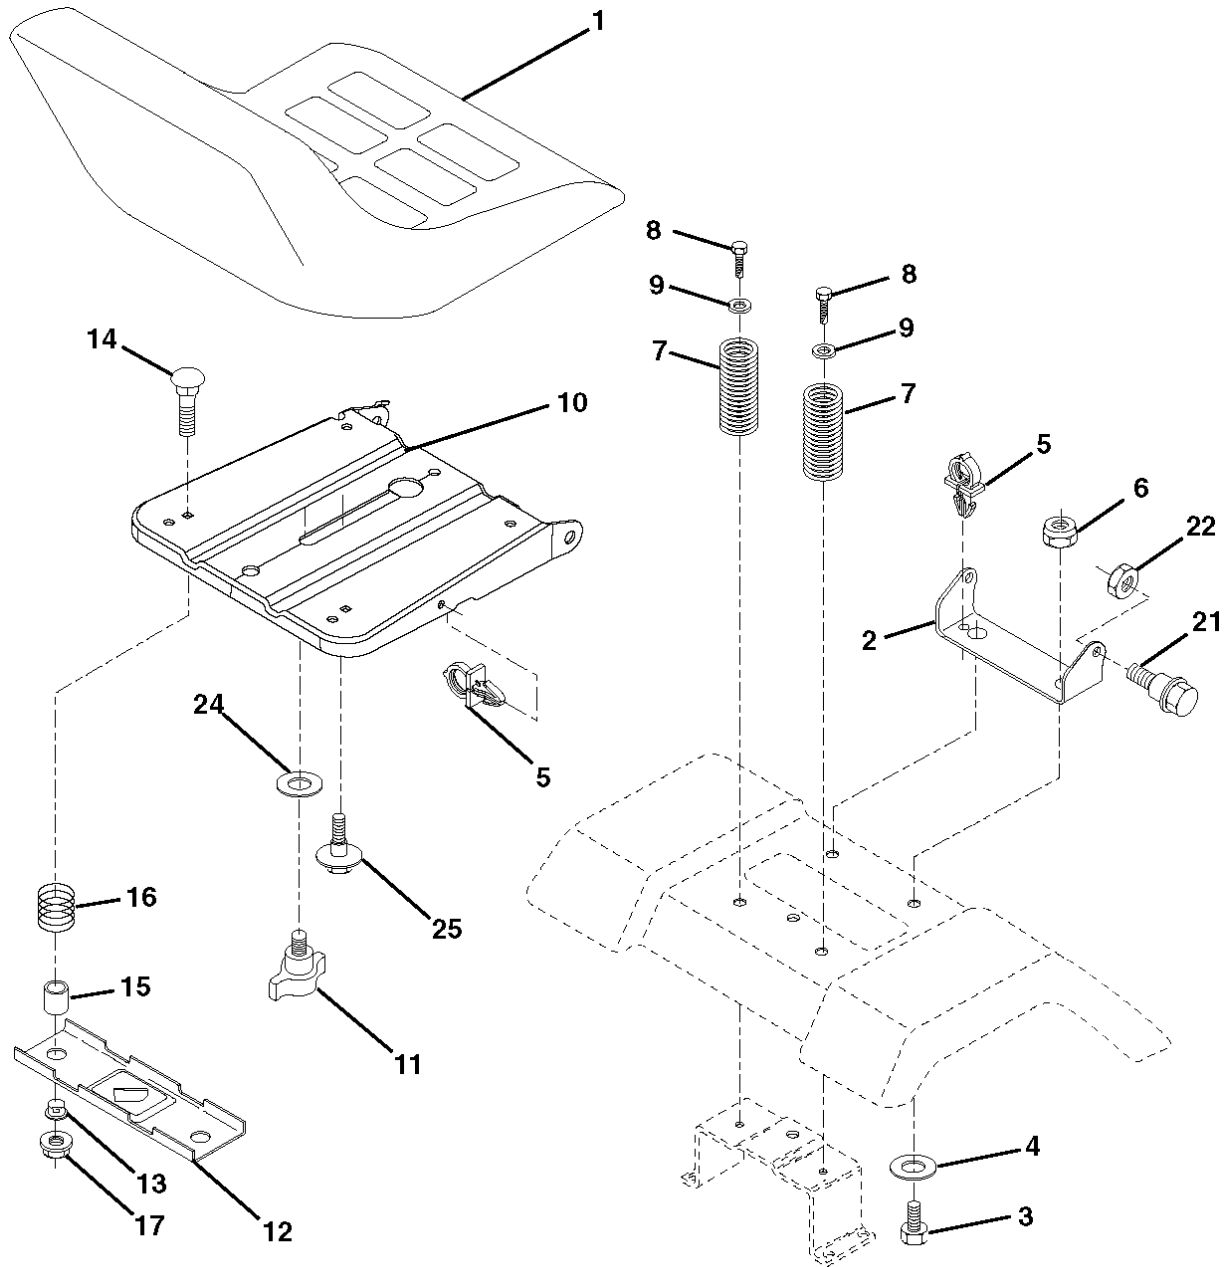

seat_lt.knob_13

Référence	Numéro de Pièce	Description	Remarque	QTÉ Kit équipement
1	532 40 10-42	SIEGE CONDUCTEUR		1
2	532 14 05-51	SUPPORT		1
3	871 11 06-16	VIS		1
4	819 13 16-10	RONDELLE		1
5	532 14 50-06	COLLIER DE SERRAGE		1
6	873 80 06-00	ÉCROU		1
7	532 12 41-81	RESSORT		1
8	817 00 06-16	VIS		1
9	819 13 16-14	RONDELLE		1
10	532 19 55-30	PLAQUE		1
11	532 16 63-69	ÉCROU PAPILLON		1
12	532 17 46-48	SUPPORT		1
13	532 12 12-48	DOUILLE		1
14	872 05 04-12	BOULON		1
15	532 13 43-00	RONDELLE D'ESPACEMENT		1
16	532 12 12-50	RESSORT		1
17	532 12 39-76	ECROU		1
21	532 17 18-52	BOULON		1
22	873 80 05-00	CONTRE-ÉCROU		1
24	819 17 19-12	RONDELLE		1
25	532 12 70-18	BOULON		1