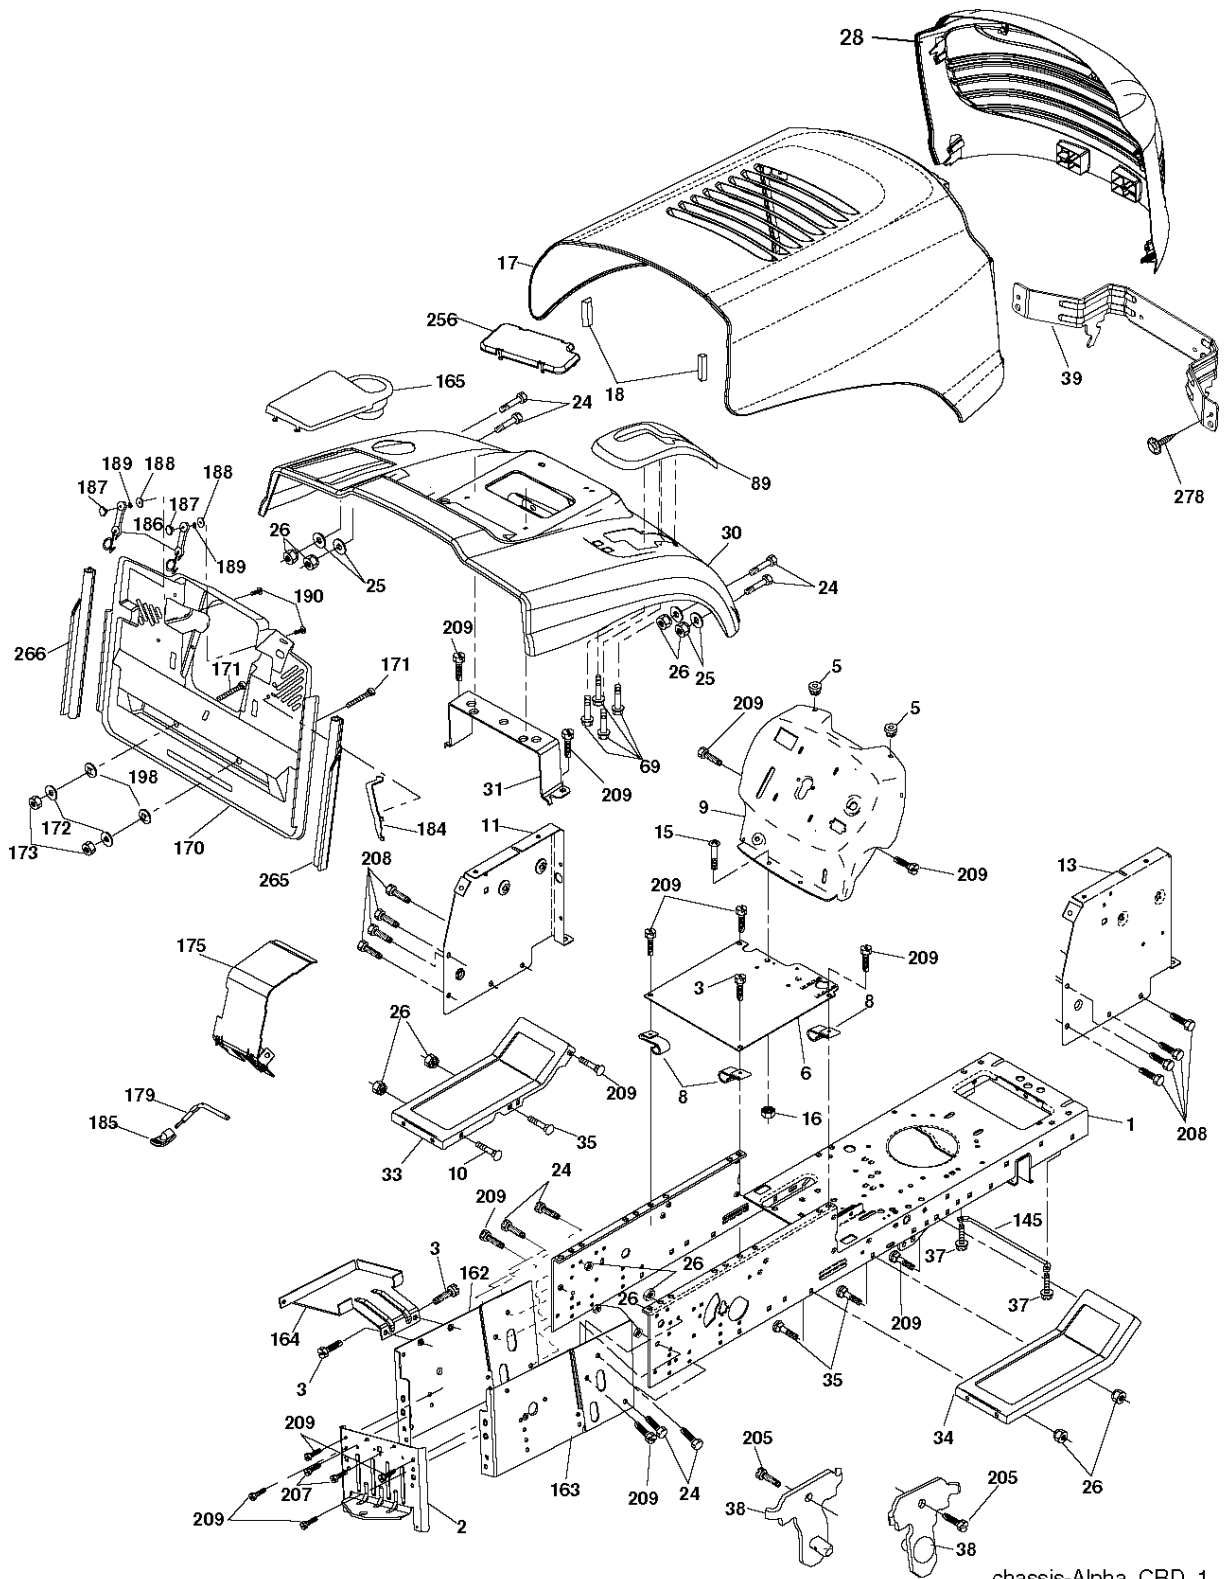

chassis-Alpha_CRD_1

Référence	Numéro de Pièce	Description	Remarque	QTÉ Kit équipement
1	532 17 46-20	CHÂSSIS		1
2	532 18 03-84	BARRE		1
3	817 06 06-12	VIS		1
5	532 15 52-72	AMORTISSEUR		1
6	532 18 44-19	PLAQUE		1
8	532 12 64-71	COLLIER DE SERRAGE		1
9	532 19 46-88	PLAQUE		1
10	872 14 06-08	BOULON		1
11	532 17 49-96	PLAQUE		1
13	532 18 17-19	PLAQUE		1
15	874 18 05-12	VIS		1
16	873 51 05-00	ÉCROU		1
17	532 40 61-79	CAPOT		1
18	532 18 49-21	CAPOT PROTECTION CARTER		1
24	874 78 06-16	BOULON		1
25	819 13 13-12	RONDELLE		1
26	873 80 06-00	ÉCROU		1
28	532 19 47-98	GRILLE		1
30	532 19 73-64	AILE ARRIERE		1
31	532 16 51-56	SUPPORT		1
33	532 18 25-07	TABOURET		1
34	532 18 25-08	TABOURET		1
35	872 11 06-06	BOULON		1
37	817 49 05-08	VIS		1
38	532 18 17-48	SUPPORT		1
39	532 18 75-68	SUPPORT		1
69	532 14 24-32	VIS		1
89	532 19 73-39	SUPPORT		1
145	532 40 91-67	BARRE		1
162	532 18 03-82	SUPPORT		1
163	532 18 03-83	SUPPORT		1
164	532 16 56-05	SUPPORT		1
165	532 18 13-56	CARTER		1
170	532 19 94-88	CARTER		1
171	872 14 06-20	BOULON		1
172	819 13 20-16	RONDELLE		1
173	873 51 06-00	ÉCROU		1
175	532 18 82-03	PLAQUE		1
179	532 18 82-02	MAILLON		1
184	532 17 46-62	SUPPORT		1
185	532 18 11-01	BOUTON		1
186	532 16 07-93	CLIQUET DE VERROUILLAGE		1
187	532 12 50-04	ÉCROU		1
188	819 06 12-16	RONDELLE		1
189	810 07 10-00	RONDELLE		1
190	871 08 10-10	VIS		1
198	532 16 89-37	RONDELLE		1
205	817 49 06-08	VIS		1
207	817 67 05-08	VIS		1
208	817 67 06-08	VIS		1
209	817 00 06-12	VIS		1
256	532 18 13-61	CARTER		1
265	532 18 57-04	JOINT		1
266	532 18 57-03	JOINT		1
278	532 19 16-11	VIS		1
--	532 00 54-79	BOUCHON		1
--	532 19 39-35	BOUCHON		1