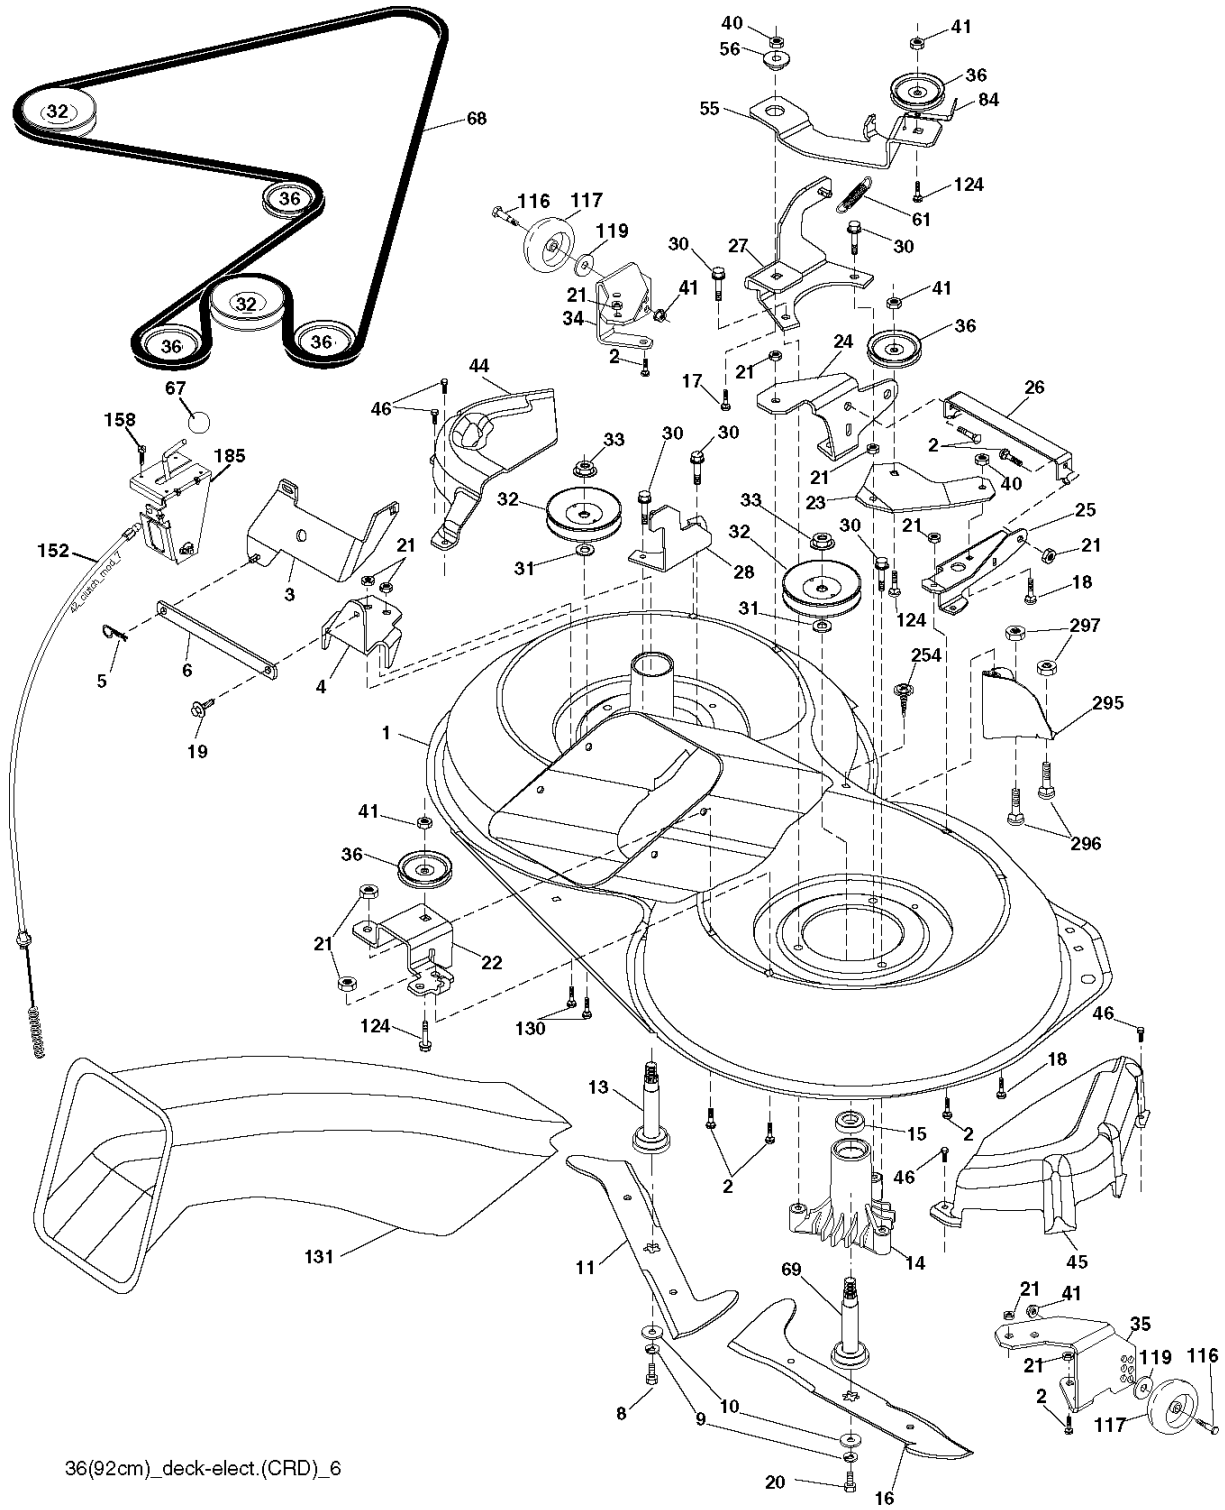

SPARE PARTS LIST

TRACTORS/RIDE MOWERS

M12592RB, 96061016202, 2008-05

Bagger Asy (CRD)_14_r1

Référence	Numéro de Pièce	Description	Remarque	QTÉ Kit équipement
1	532 16 52-49	BARRE		1
3	532 12 39-76	ECROU		1
4	532 16 99-16	POIGNÉE		1
5	874 98 10-24	VIS		1
6	874 98 10-32	VIS		1
7	873 40 10-00	ÉCROU		1
8	532 18 25-14	PROTECTEUR		1
9	872 14 04-18	BOULON		1
10	532 18 12-82	TUBE		1
11	532 16 57-19	BARRE		1
12	532 18 88-48	SUPPORT		1
13	874 76 06-12	BOULON		1
14	874 52 06-36	BOULON		1
16	873 90 06-00	ÉCROU		1
15	532 12 46-70	CIRCLIPS		1
17	872 14 05-06	BOULON		1
19	873 90 05-00	ÉCROU		1
20	532 18 88-47	SUPPORT		1
21	532 40 61-80	SAC		1
22	532 16 57-81	COUVERCLE		1
24	532 16 57-83	CADRE		1
25	532 19 37-05	TUBE		1
28	532 16 57-87	POIGNÉE		1
31	532 16 94-84	GOUPILLE		1
32	532 12 68-75	RIVET		1
36	819 13 20-12	RONDELLE		1
37	532 17 54-01	BOUCHON		1
38	872 01 05-20	BOULON		1
39	532 18 09-85	JOINT		1
41	532 16 96-83	SUPPORT		1
43	532 17 40-83	BOUCHON		1
46	872 11 05-10	BOULON		1
47	532 19 37-04	TUBE		1
49	532 19 33-05	BARRE		1
50	873 80 05-00	CONTRE-ÉCROU		1
51	532 19 99-03	CLIQUET DE VERROUILLAGE		1
54	872 14 04-06	BOULON		1
53	873 51 04-00	ÉCROU		1