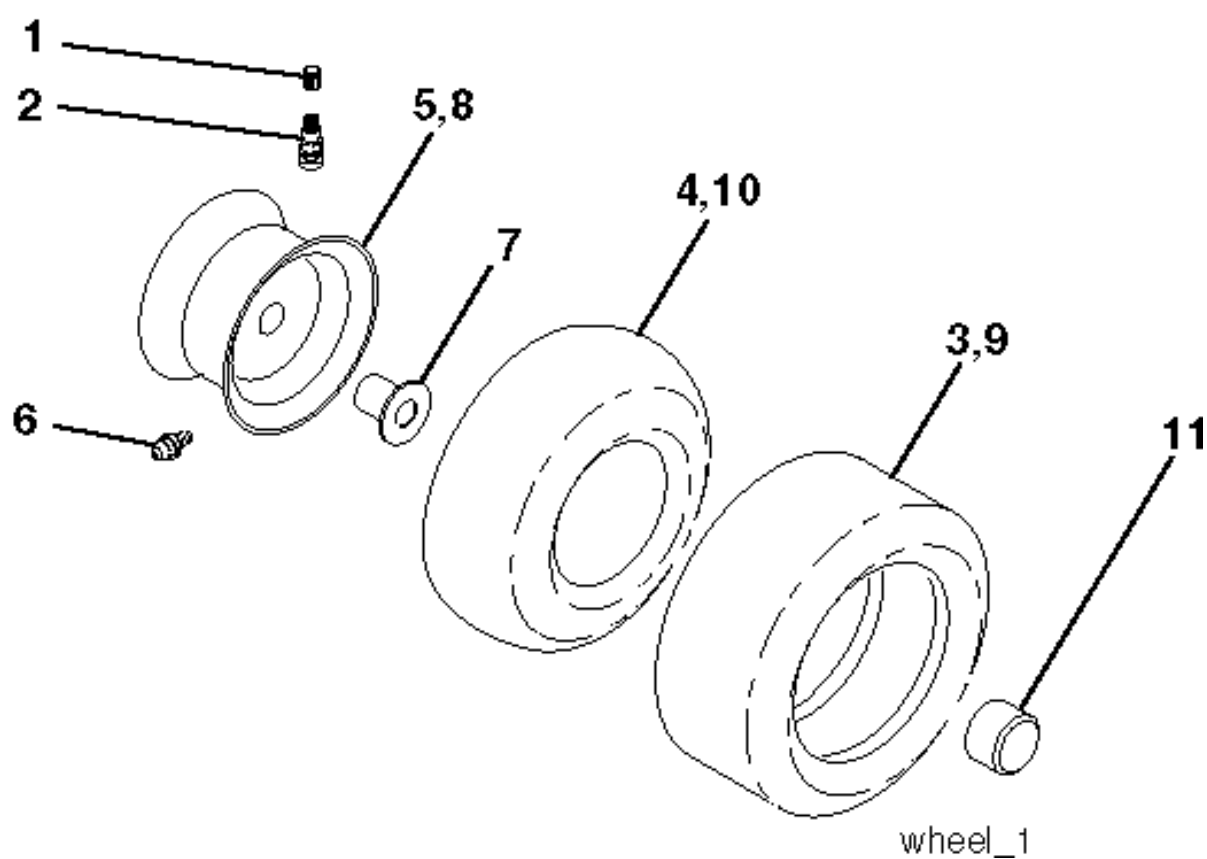

WHEELS & TIRES

Référence	Numéro de Pièce	Description	Remarque	QTÉ Kit équipement
1	532 05 91-92	CHAPE		1
2	532 06 51-39	RACCORD		1
3	532 10 62-22	PNEU		1
4	532 05 99-04	TUYAU		1
5	532 12 51-21	JANTE		1
6	532 12 49-57	TÉTON DE GRAISSAGE		1
7	532 12 49-59	ROULEMENT		1
8	532 12 51-22	JANTE		1
9	532 10 62-68	PNEU		1
--	532 42 05-31	PNEU		1
10	532 12 49-26	TUYAU		1
11	532 17 50-39	ENJOLIVEUR		1
--	532 14 43-34	JOINT		1