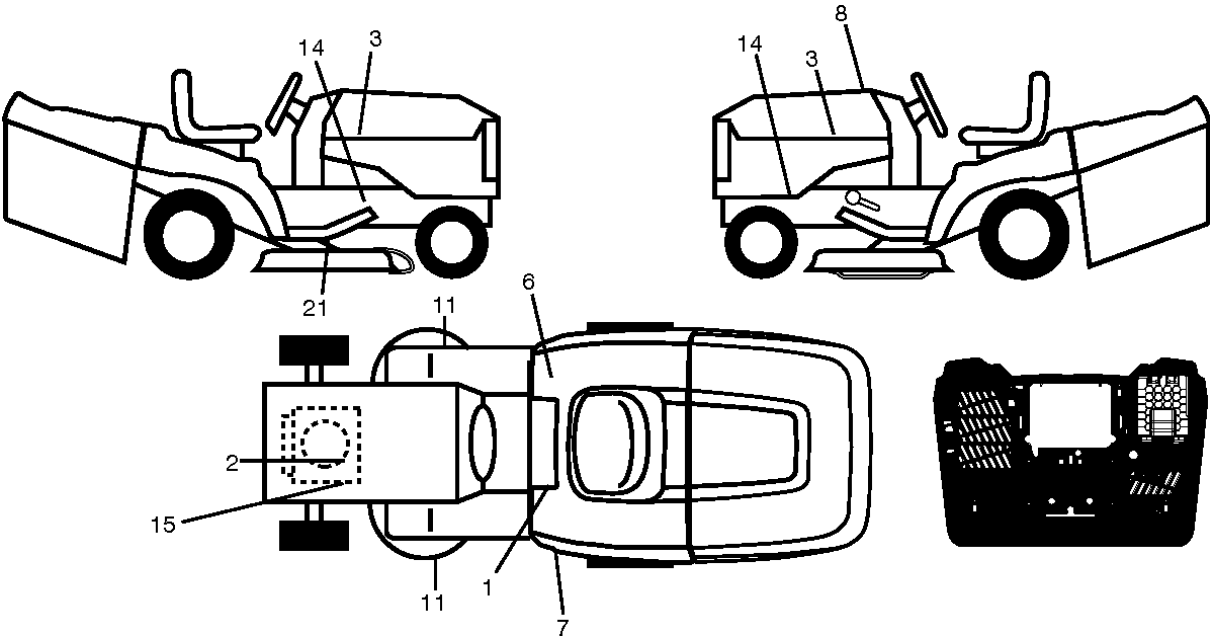

Référence	Numéro de Pièce	Description	Remarque	QTÉ Kit équipement
1	581 57 83-01	DECAL		1
2	581 57 97-01	DECAL		1
3	581 09 12-01	DECAL		1
6	581 57 86-01	DECAL		1
7	581 96 50-01	DECAL		1
8	581 59 24-01	DECAL		1
11	581 57 91-01	DECAL		1
14	581 57 96-01	DECAL		1
15	581 25 90-01	DECAL		1
21	532 44 11-89	DECAL		1
--	532 42 59-86	COUSSINET		1
--	532 42 59-76	COUSSINET		1
--	583 90 19-01	DECAL		1
--	532 44 54-93	DECAL		1
--	532 44 51-02	DECAL		1