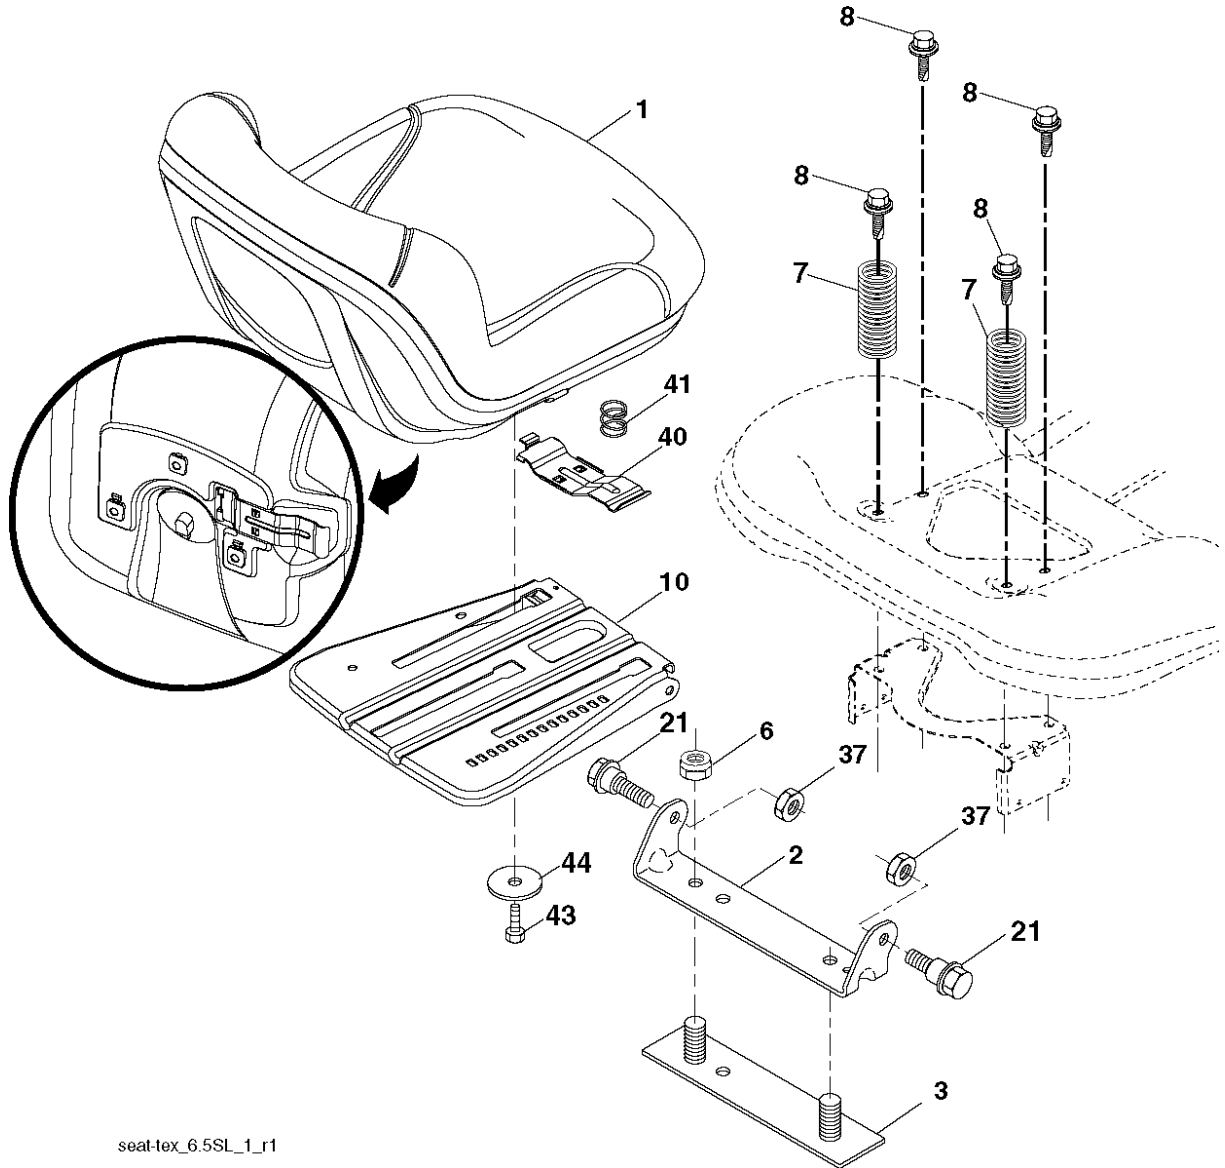

Référence	Numéro de Pièce	Description	Remarque	QTÉ Kit équipement
1	581 46 21-01	SIÈGE		1
2	532 18 01-66	SUPPORT		1
3	532 14 06-75	SANGLES		1
6	873 80 06-00	ÉCROU		1
7	532 12 41-81	RESSORT		1
8	532 17 18-77	BOULON		1
10	532 19 69-77	PLAQUE		1
21	532 17 18-52	BOULON		1
37	873 80 05-00	CONTRE-ÉCROU		1
40	532 19 76-61	POIGNÉE		1
41	532 19 82-00	RESSORT		1
43	874 76 06-12	BOULON		1
44	819 13 38-12	RONDELLE		1