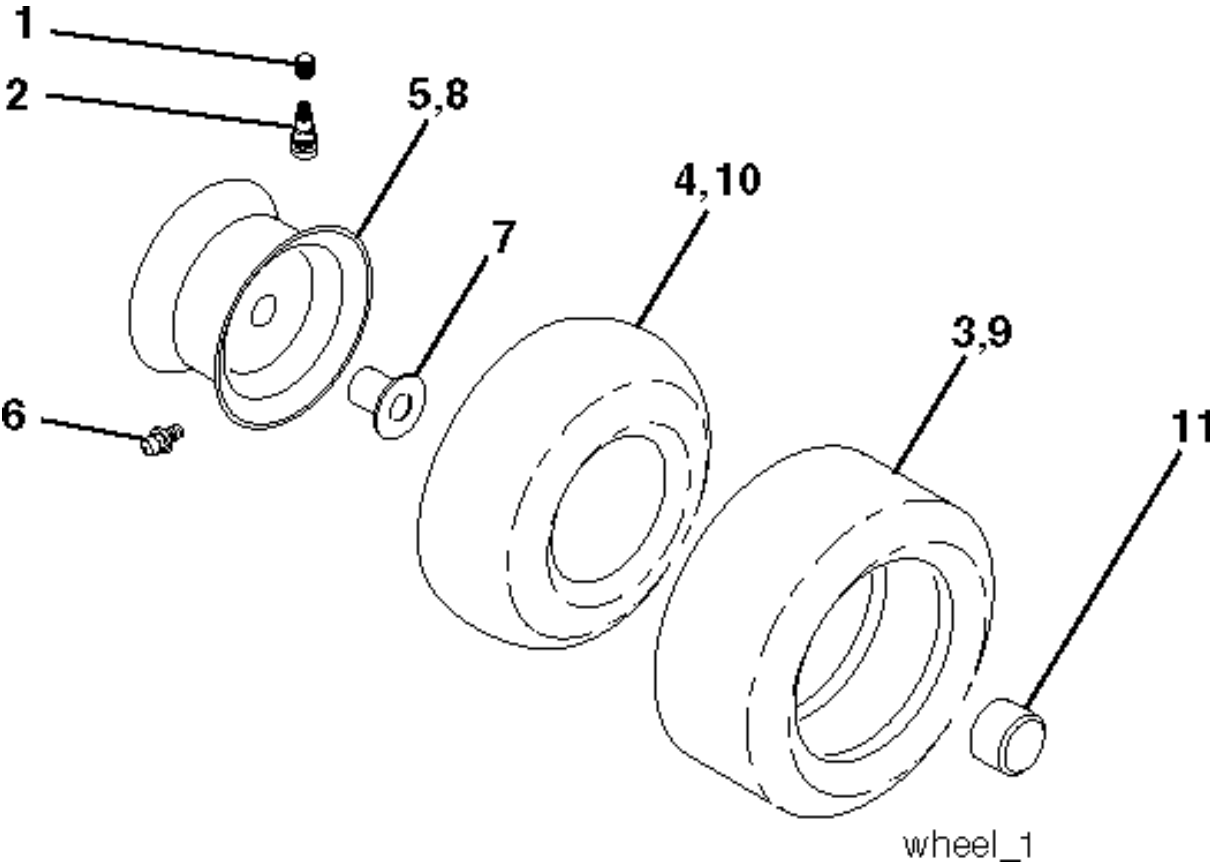

Référence	Numéro de Pièce	Description	Remarque	QTÉ Kit équipement
1	532 05 91-92	CHAPE		1
2	532 06 51-39	RACCORD		1
3	532 10 62-22	PNEU	Front 15" x 6.0"-6"	1
4	532 05 99-04	TUYAU	(Service Item Only)	1
5	532 12 51-21	JANTE	Front 6"	1
6	532 12 49-57	TÉTON DE GRAISSAGE	(Front Wheel Only)	1
7	532 12 49-59	ROULEMENT	(Front Wheel Only)	1
8	532 12 51-22	JANTE	Rear 8"	1
9	532 42 05-31	PNEU	Rear 18" x 9.5"-8"	1
10	532 12 49-26	TUYAU	(Service Item Only)	1
11	532 19 32-68	CAPUCHON		1
--	532 14 43-34	JOINT		1