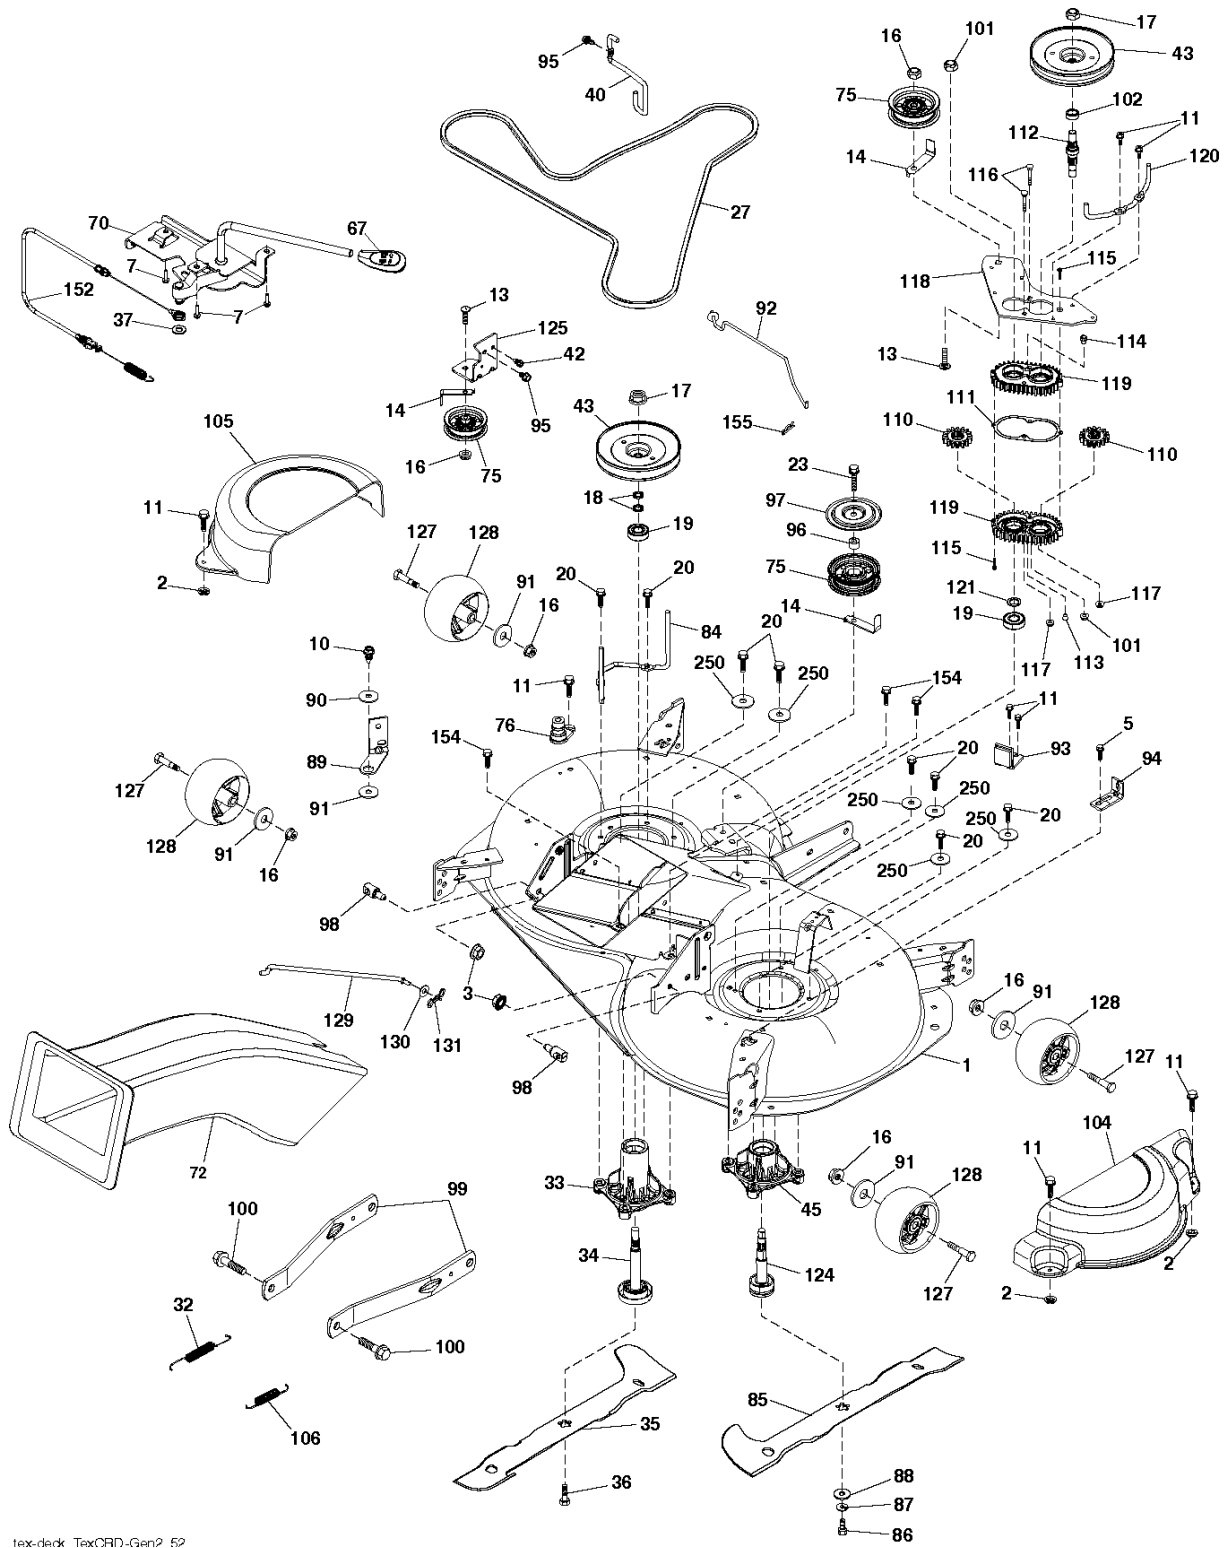

SPARE PARTS LIST

TRACTORS/RIDE MOWERS

M200-107TC, 96051006800, 2012-11

Référence	Numéro de Pièce	Description	Remarque	QTÉ Kit équipement
1	532 42 86-10	TUBE		1
3	532 17 48-14	ÉCROU		1
5	532 44 37-62	CADRE		1
7	873 90 04-00	ÉCROU		1
8	532 44 78-28	CARTER		1
10	532 44 37-55	CADRE		1
19	532 19 42-08	AXE		1
21	581 33 71-01	SAC		1
25	532 44 55-28	CLIQUET DE VERROUILLAGE		1
26	817 49 04-12	VIS		1
27	532 44 55-29	PASSAGE		1
28	532 16 57-87	POIGNÉE		1
42	532 44 04-28	COLLIER DE SERRAGE		1
43	532 12 68-75	RIVET		1
44	532 19 96-87	VIS		1
45	532 44 37-54	CADRE		1
46	532 44 55-41	CONNECTEUR		1
47	532 44 40-79	CONNECTEUR		1
48	532 44 40-80	PLAQUE		1
49	532 17 18-73	BOULON		1
50	532 17 18-77	BOULON		1
51	872 11 05-06	BOULON		1
52	873 80 05-00	CONTRE-ÉCROU		1
53	532 44 41-95	SUPPORT		1
54	532 44 75-43	CADRE		1
55	872 14 05-12	BOULON		1
56	532 42 03-06	GOUPILLE		1
58	532 08 51-79	COLLIER DE SERRAGE		1
59	532 44 47-63	TUBE		1
70	817 00 06-12	VIS		1
83	873 80 06-00	ÉCROU		1
84	872 11 06-08	BOULON		1
85	581 31 44-02	SUPPORT		1
86	581 31 43-02	SUPPORT		1
87	581 31 48-02	SUPPORT		1
88	581 31 47-02	SUPPORT		1
89	581 31 51-02	TUBE ASSY		1

Référence	Numéro de Pièce	Description	Remarque	QTÉ Kit équipement
120	532 44 32-36	SUPPORT		1
121	532 43 69-85	RONDELLE		1
124	581 65 07-01	ARBRE		1
125	532 44 04-20	SUPPORT		1
127	532 19 34-06	BOULON		1
128	532 17 48-73	ROUE		1
129	532 44 32-37	BARRE		1
130	819 13 13-12	RONDELLE		1
131	532 19 42-08	AXE		1
152	532 44 76-66	CÂBLE		1
154	532 19 98-55	VIS		1
155	532 12 47-88	CIRCLIPS		1
250	819 11 12-12	RONDELLE		1
--	580 85 60-01	OUTIL POUR RONDELLE DEX	MANDREL ASSEMBLY (Includes assembly (key# 33), shaft assembly (key# 34) and bearing (key# 19) only - pulley/nut/washer and blade bolt/washers not included.	1
--	581 65 05-01	OUTIL POUR RONDELLE DEX		1
--	583 90 34-01	DECK		1