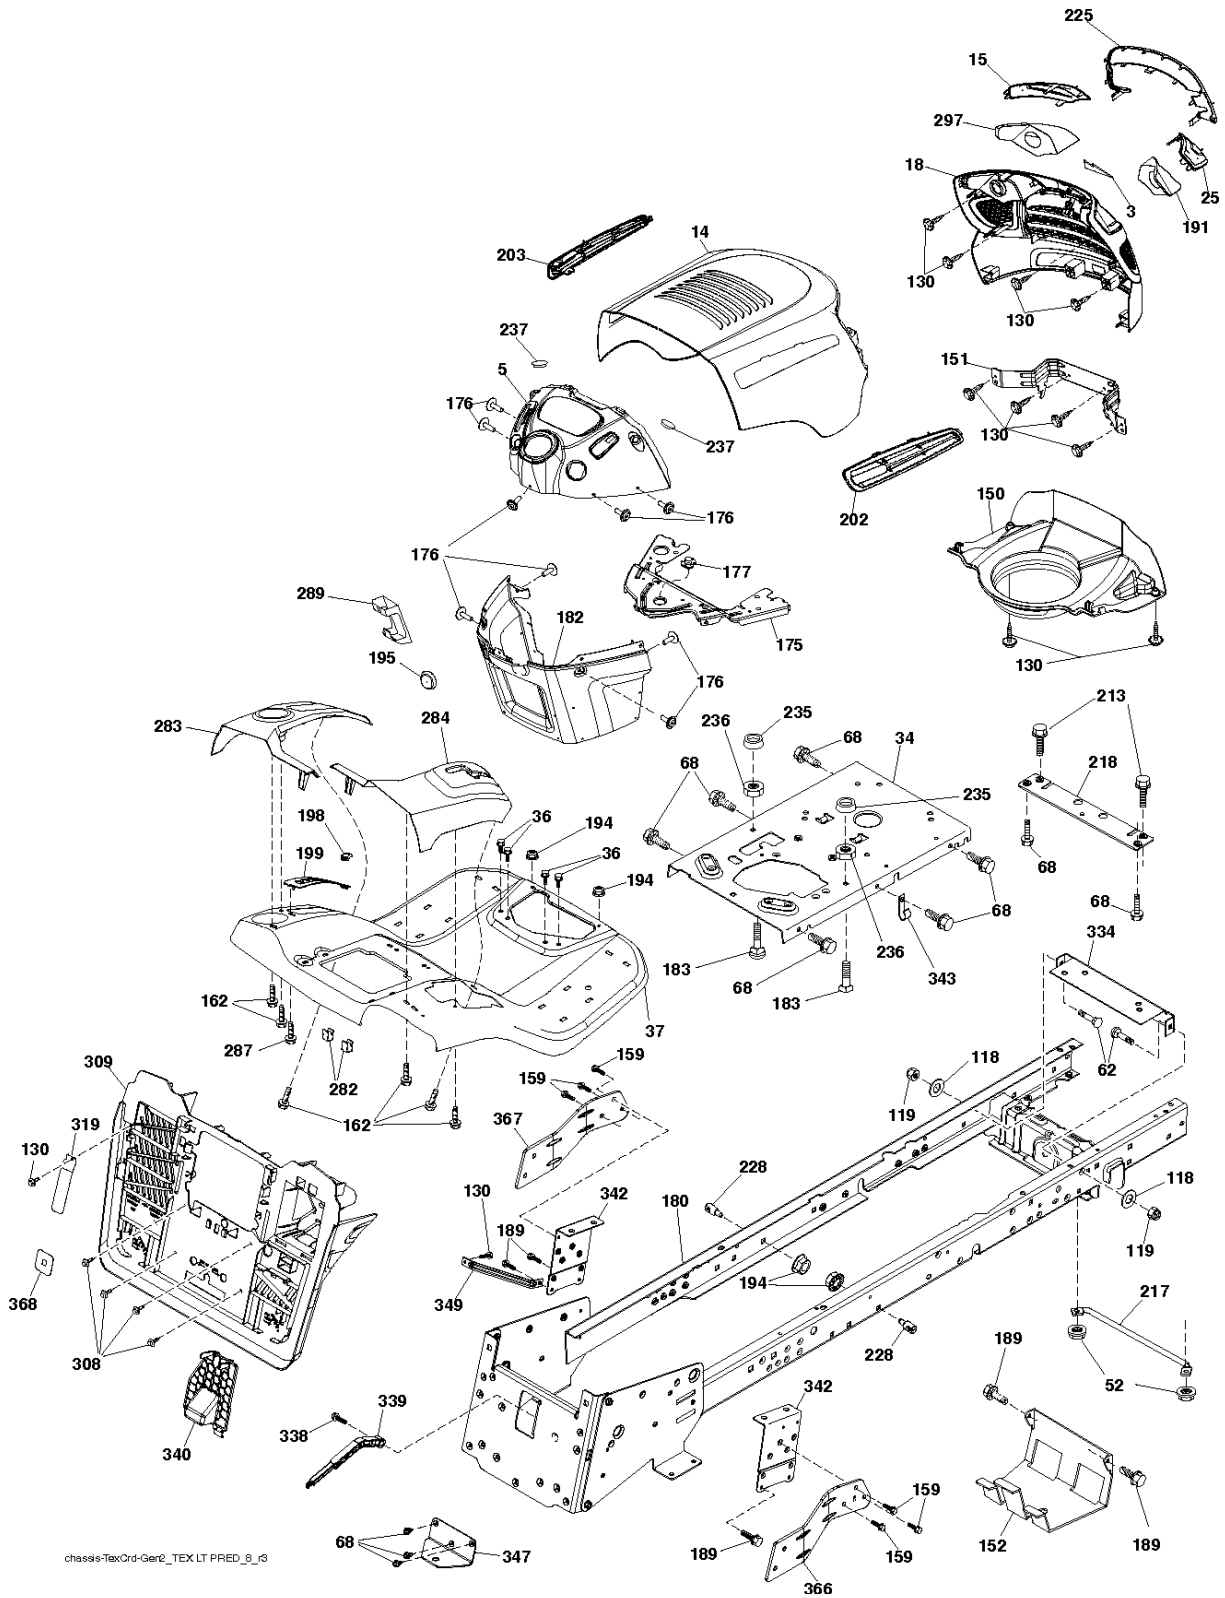

SPARE PARTS LIST

TRACTORS/RIDE MOWERS

M200-107TC, 96051006800, 2012-11

Référence	Numéro de Pièce	Description	Remarque	QTÉ Kit équipement
1	532 42 86-10	TUBE		1
3	532 17 48-14	ÉCROU		1
5	532 44 37-62	CADRE		1
7	873 90 04-00	ÉCROU		1
8	532 44 78-28	CARTER		1
10	532 44 37-55	CADRE		1
19	532 19 42-08	AXE		1
21	581 33 71-01	SAC		1
25	532 44 55-28	CLIQUET DE VERROUILLAGE		1
26	817 49 04-12	VIS		1
27	532 44 55-29	PASSAGE		1
28	532 16 57-87	POIGNÉE		1
42	532 44 04-28	COLLIER DE SERRAGE		1
43	532 12 68-75	RIVET		1
44	532 19 96-87	VIS		1
45	532 44 37-54	CADRE		1
46	532 44 55-41	CONNECTEUR		1
47	532 44 40-79	CONNECTEUR		1
48	532 44 40-80	PLAQUE		1
49	532 17 18-73	BOULON		1
50	532 17 18-77	BOULON		1
51	872 11 05-06	BOULON		1
52	873 80 05-00	CONTRE-ÉCROU		1
53	532 44 41-95	SUPPORT		1
54	532 44 75-43	CADRE		1
55	872 14 05-12	BOULON		1
56	532 42 03-06	GOUPILLE		1
58	532 08 51-79	COLLIER DE SERRAGE		1
59	532 44 47-63	TUBE		1
70	817 00 06-12	VIS		1
83	873 80 06-00	ÉCROU		1
84	872 11 06-08	BOULON		1
85	581 31 44-02	SUPPORT		1
86	581 31 43-02	SUPPORT		1
87	581 31 48-02	SUPPORT		1
88	581 31 47-02	SUPPORT		1
89	581 31 51-02	TUBE ASSY		1

Référence	Numéro de Pièce	Description	Remarque	QTÉ Kit équipement
120	532 44 32-36	SUPPORT		1
121	532 43 69-85	RONDELLE		1
124	581 65 07-01	ARBRE		1
125	532 44 04-20	SUPPORT		1
127	532 19 34-06	BOULON		1
128	532 17 48-73	ROUE		1
129	532 44 32-37	BARRE		1
130	819 13 13-12	RONDELLE		1
131	532 19 42-08	AXE		1
152	532 44 76-66	CÂBLE		1
154	532 19 98-55	VIS		1
155	532 12 47-88	CIRCLIPS		1
250	819 11 12-12	RONDELLE		1
--	580 85 60-01	OUTIL POUR RONDELLE DEX	MANDREL ASSEMBLY (Includes assembly (key# 33), shaft assembly (key# 34) and bearing (key# 19) only - pulley/nut/washer and blade bolt/washers not included.	1
--	581 65 05-01	OUTIL POUR RONDELLE DEX		1
--	583 90 34-01	DECK		1