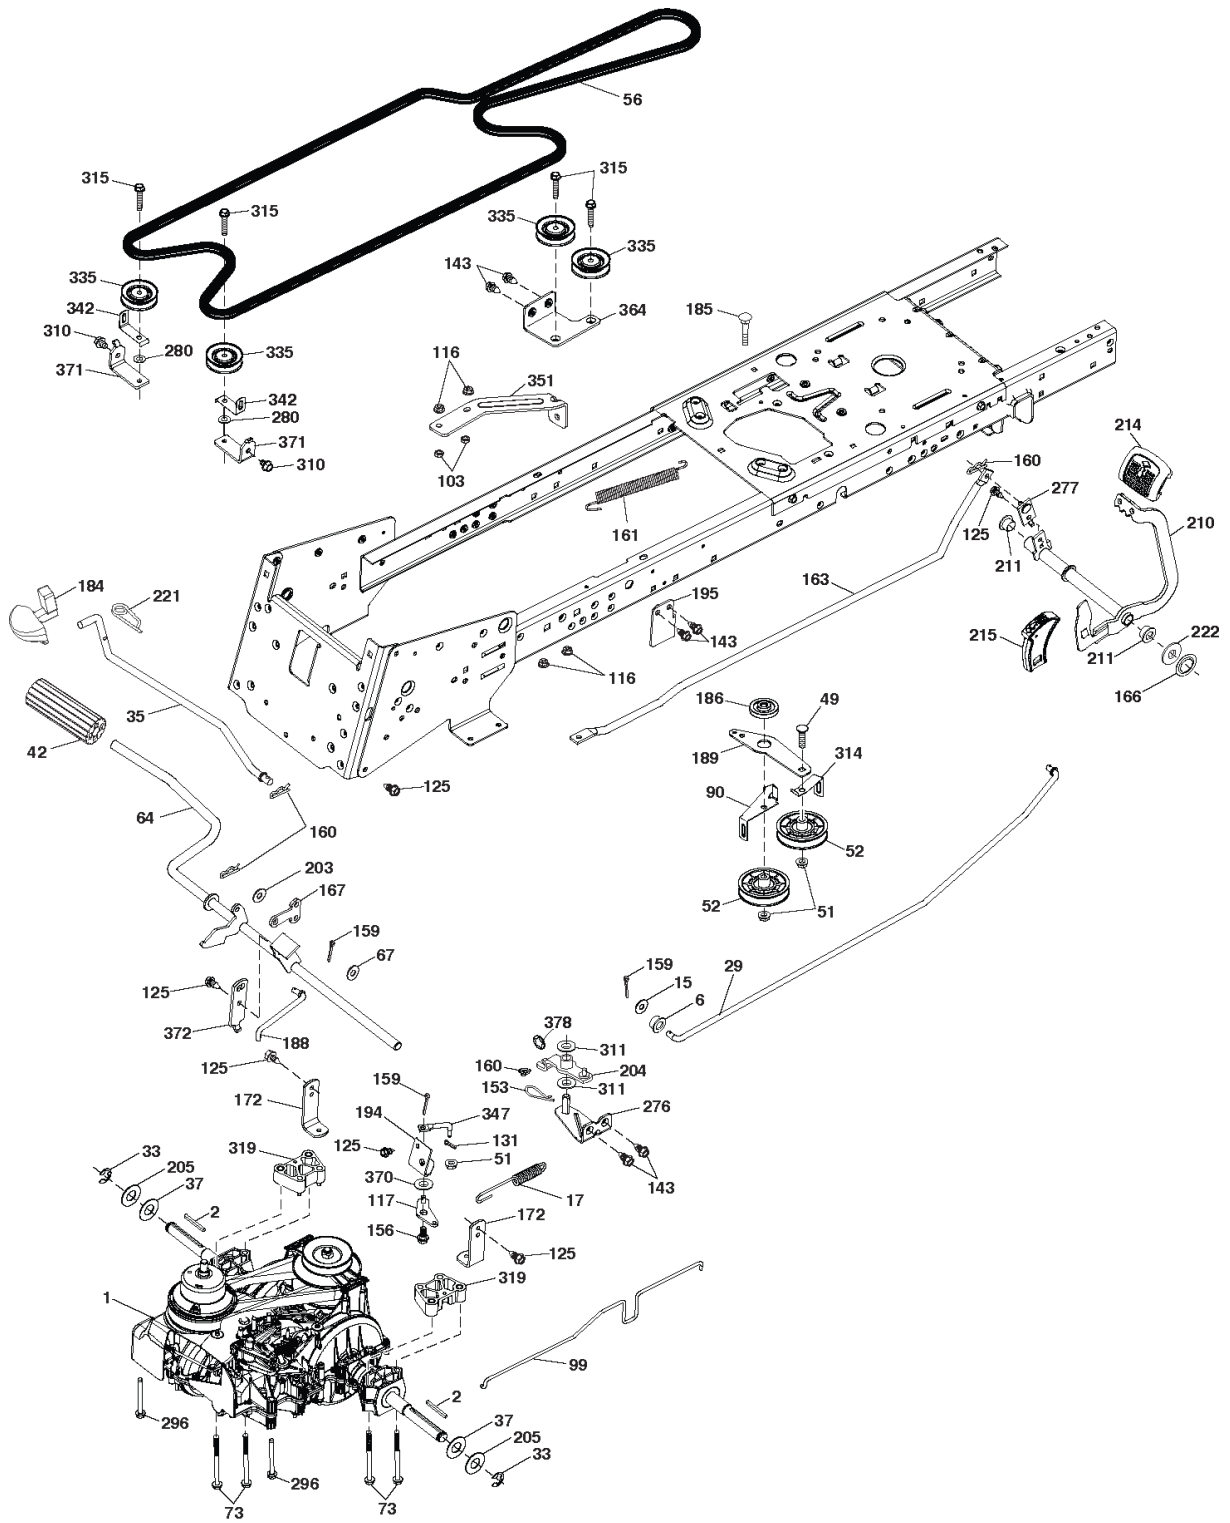

drive-CRD_VATR_PEDAL_13

ENTRAINEMENT

M200-107TC, 96051006800, 2012-11

Référence	Numéro de Pièce	Description	Remarque	QTÉ Kit équipement
1	000 00 00-00	W/O DESCRIPTION	TRANSMISSION GENTRANS VATR (580486401) (Order parts from transaxle manufacturer)	1
2	532 12 35-83	TOUCHE		1
6	532 12 42-08	OUTIL POUR RONDELLE DEX		1
15	819 13 13-16	RONDELLE		1
17	580 32 52-01	RESSORT		1
29	581 50 35-01	BARRE		1
33	812 00 00-01	CIRCLIPS		1
35	583 86 45-01	BARRE		1
37	532 18 89-67	RONDELLE		1
42	532 12 48-72	CAOUTCHOUC DE PÉDALE		1
49	872 11 06-14	BOULON		1
51	873 90 06-00	ÉCROU		1
52	532 19 43-26	POULIE		1
56	532 44 69-91	COURROIE		1
64	532 44 83-53	ARBRE		1
67	819 13 13-12	RONDELLE		1
73	580 83 04-01	BOULON		1
90	532 44 36-05	SUPPORT		1
99	580 35 40-01	BARRE		1
103	873 35 05-00	ÉCROU		1
116	873 90 05-00	ÉCROU		1
117	580 38 29-01	CLOCHE DE VILEBREQUIN		1
125	817 00 05-12	VIS		1
131	876 02 03-08	GOUPILLE FENDUE		1
143	817 49 05-08	VIS		1
153	532 12 49-61	COLLIER DE SERRAGE		1
156	580 36 90-01	BOULON		1
159	876 02 04-12	GOUPILLE FENDUE		1
160	532 16 94-84	GOUPILLE		1
161	532 10 57-09	RESSORT		1
163	585 06 17-01	BARRE		1
166	532 42 91-64	ÉCROU		1
167	532 40 52-57	CLIQUET DE VERROUILLAGE		1
172	532 44 82-76	SANGLES		1
184	532 44 14-55	POIGNÉE		1
185	872 11 06-22	BOULON		1
186	532 19 43-21	RONDELLE D'ESPACEMENT		1
188	532 19 43-23	MAILLON		1
189	532 43 36-11	BELLCRANK		1
194	580 32 49-01	SUPPORT		1
195	580 45 69-01	SUPPORT		1
203	819 11 11-16	RONDELLE		1
204	584 99 70-01	MAILLON		1
205	532 12 17-48	RONDELLE		1
210	532 44 82-70	CAOUTCHOUC DE PÉDALE		1
211	532 12 01-83	ROULEMENT		1
214	532 42 12-63	COUSSINET		1
215	532 44 82-54	COUSSINET		1
221	532 40 31-87	SUPPORT		1
222	879 21 20-10	RONDELLE		1
276	580 38 30-01	SUPPORT		1
277	532 44 85-00	MAILLON		1
280	819 11 10-12	RONDELLE		1
296	532 42 04-71	VIS		1
310	817 49 06-08	VIS		1
311	584 07 20-01	ÉCROU		1
314	532 44 47-13	SUPPORT		1
315	817 58 05-20	BOULON		1
319	580 45 74-01	RONDELLE D'ESPACEMENT		1