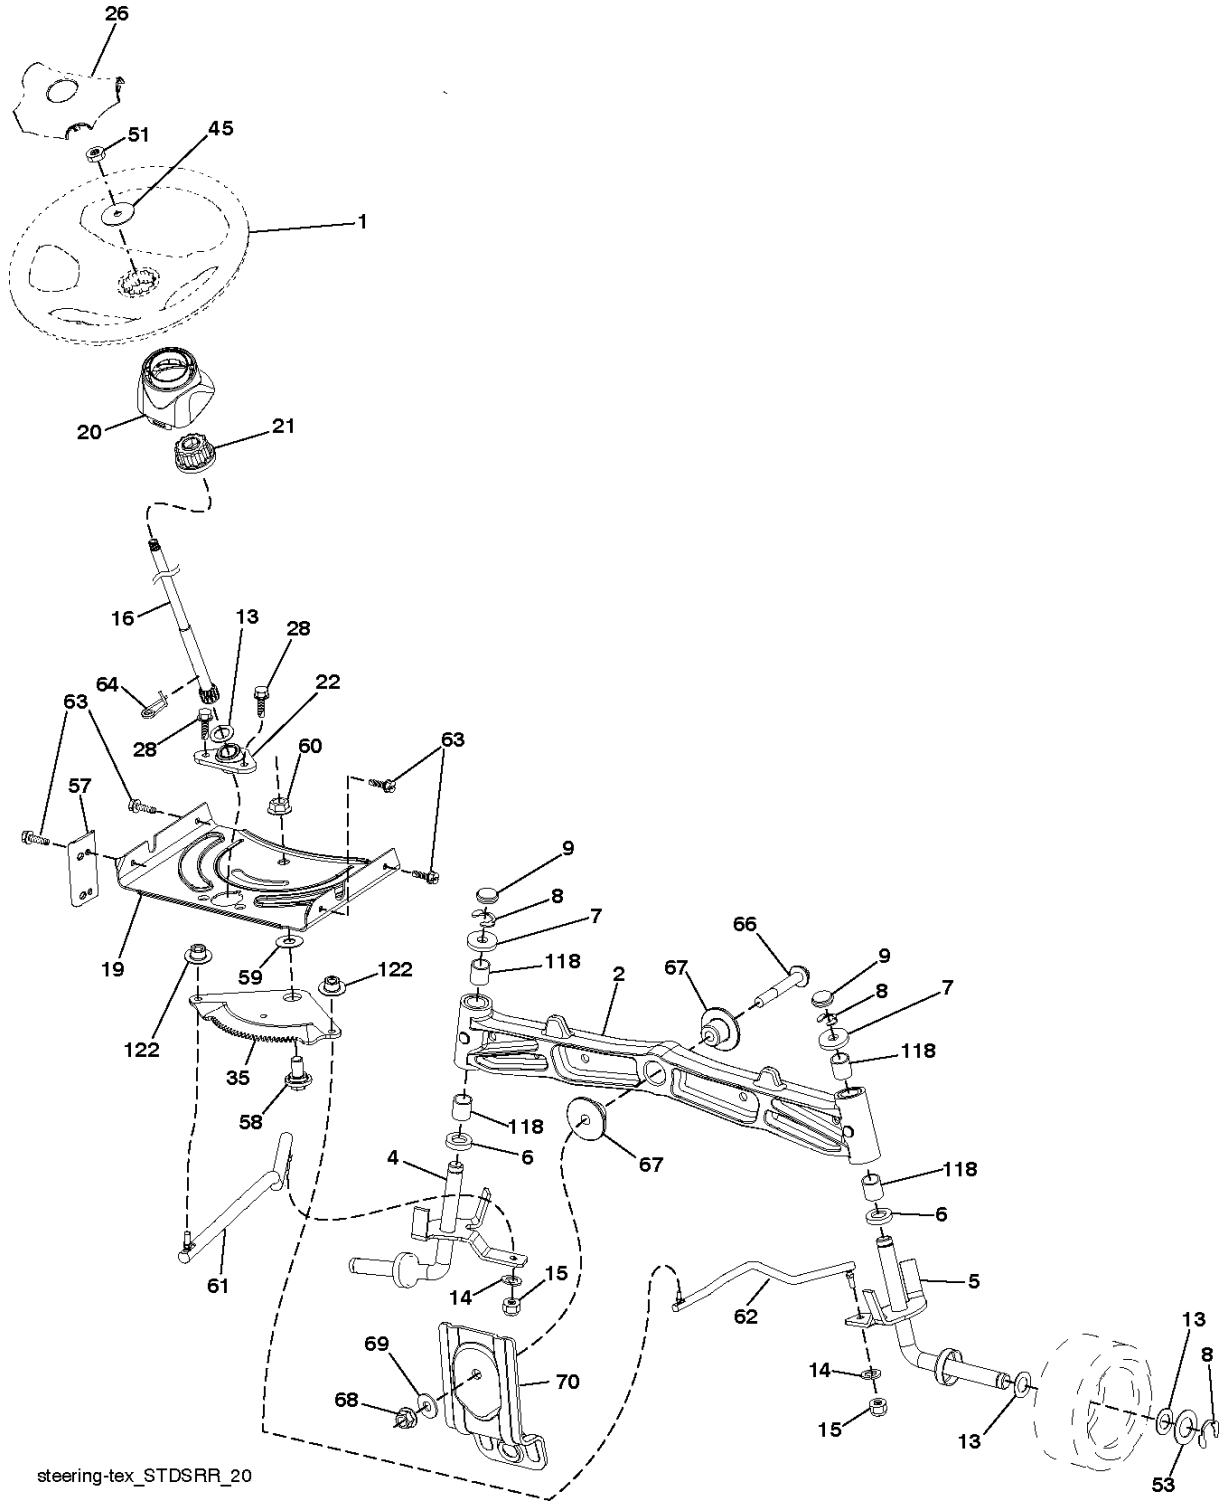

steering-tex_STDSRR_20

Référence	Numéro de Pièce	Description	Remarque	QTÉ Kit équipement
1	532 44 28-04	VOLANT		1
2	532 41 35-91	AXLE.SVC.ASM CAST IRON.TEX		1
4	532 40 30-87	AXE		1
5	532 40 30-88	AXE		1
6	532 12 49-31	RONDELLE		1
7	532 12 17-48	RONDELLE		1
8	812 00 00-29	CIRCLIPS		1
9	532 12 12-32	ENJOLIVEUR		1
13	532 12 17-49	RONDELLE		1
14	810 04 06-00	RONDELLE		1
15	873 54 06-00	ÉCROU		1
16	532 19 47-46	ARBRE		1
19	532 19 47-29	PLAQUE		1
20	532 42 47-40	BOTTES		1
21	532 18 67-37	ADAPTATEUR		1
22	532 42 05-37	SUPPORT		1
26	532 44 77-59	CAPUCHON		1
28	817 00 06-12	VIS		1
35	532 19 47-32	PLAQUE		1
45	819 18 38-12	RONDELLE		1
51	873 94 08-00	ÉCROU		1
53	532 18 89-67	RONDELLE		1
57	532 40 74-65	SUPPORT		1
58	532 19 47-47	BOULON		1
59	532 19 47-48	RONDELLE		1
60	873 97 10-00	ÉCROU		1
61	532 19 47-40	MAILLON		1
62	532 19 47-41	MAILLON		1
63	817 00 05-12	VIS		1
64	532 19 98-49	SUPPORT		1
66	871 02 07-48	BOULON		1
67	532 19 47-37	DOUILLE		1
68	873 90 07-00	ÉCROU		1
69	532 19 91-62	RONDELLE		1
70	532 19 61-97	SUPPORT		1
118	532 40 60-13	ROULEMENT		1
122	532 44 49-62	CAPUCHON		1