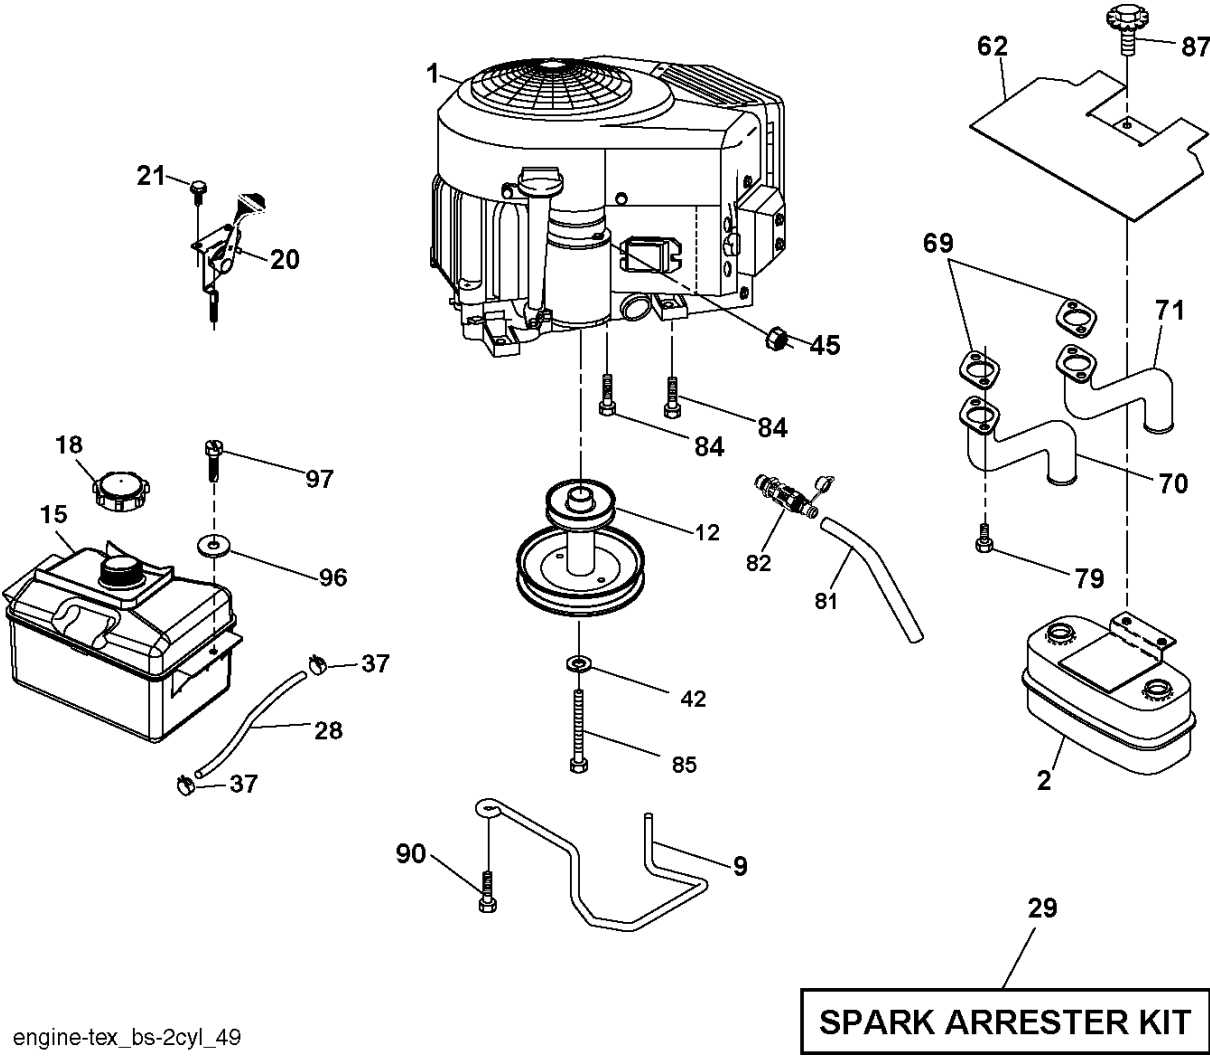

LEVAGE DE TONDEUSE / LEVAGE DE L'UNITÉ DE COUPE M200-107TC, 96051006800, 2012-11

LEVAGE DE TONDEUSE / LEVAGE DE L'UNITÉ DE COUPE M200-107TC, 96051006800, 2012-11

Référence	Numéro de Pièce	Description	Remarque	QTÉ Kit équipement
2	532 43 69-96	ARBRE		1
3	532 19 52-31	LEVIER		1
7	580 96 23-01	POIGNÉE		1
10	532 19 63-14	RESSORT		1
87	532 19 42-09	RESSORT		1
88	532 44 54-96	RESSORT		1
89	819 19 19-12	RONDELLE		1
90	532 19 42-08	AXE		1
91	532 19 51-81	MAILLON		1
97	817 49 06-08	VIS		1
98	532 42 05-25	MAILLON		1