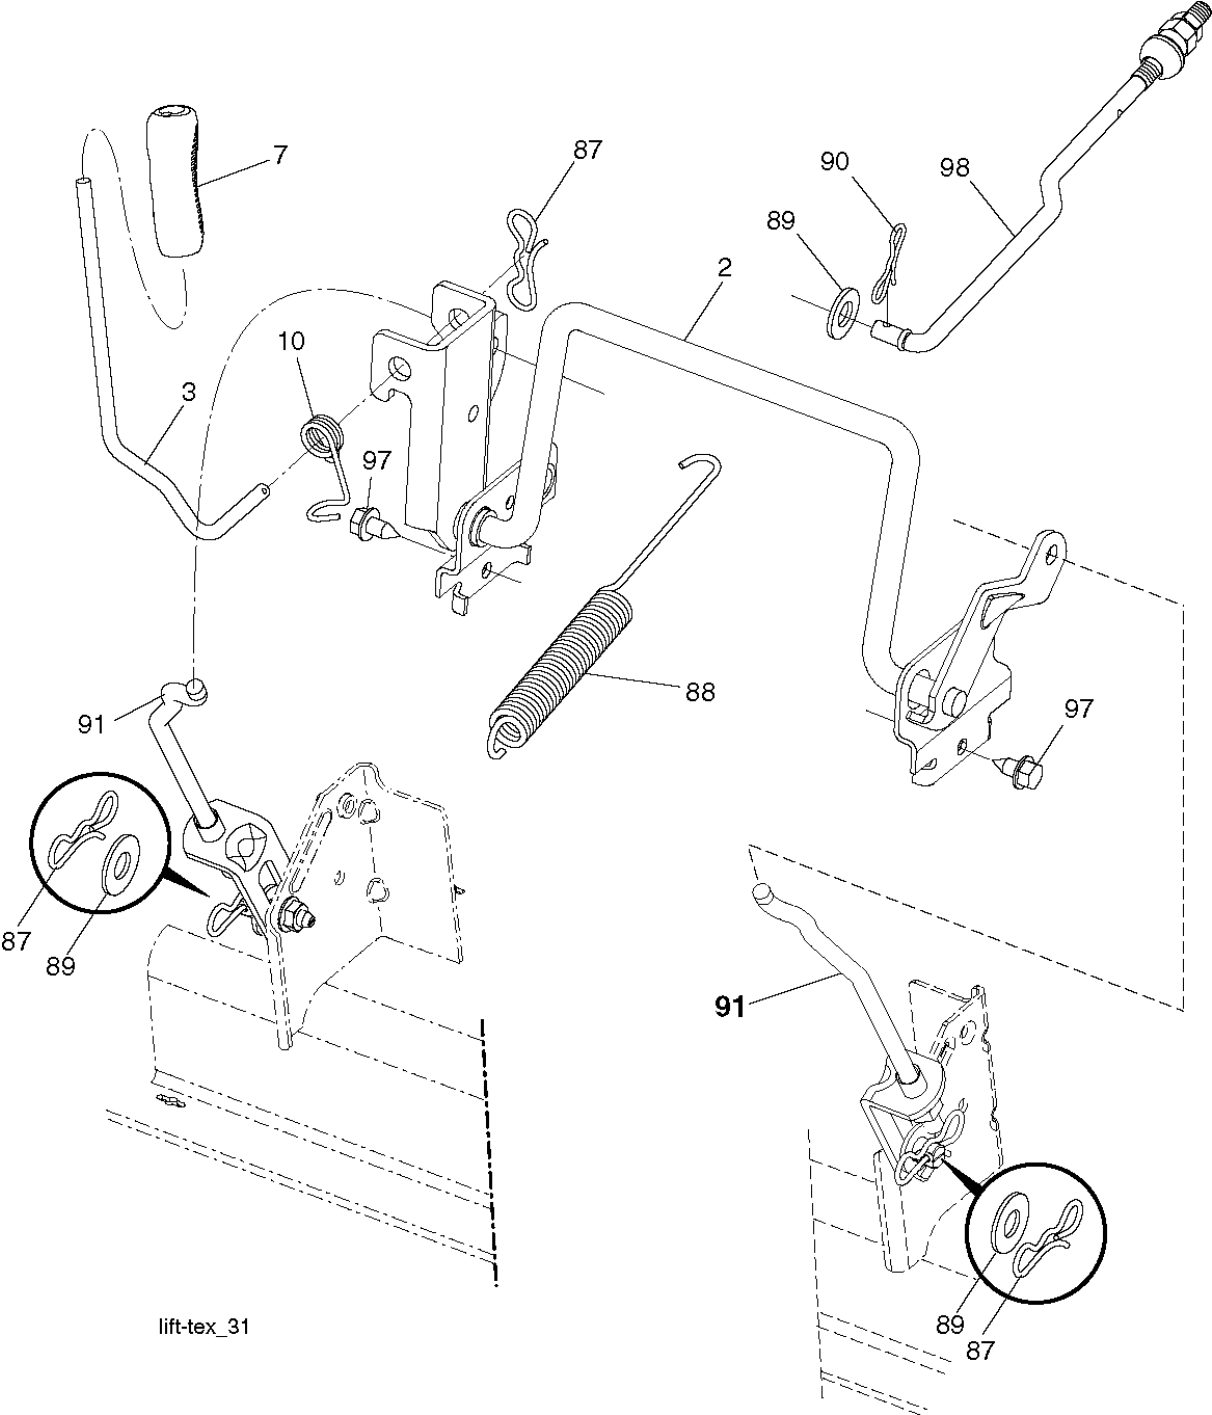

LEVAGE DE TONDEUSE / LEVAGE DE L'UNITÉ DE COUPE M200-107TC, 96051006800, 2012-11

LEVAGE DE TONDEUSE / LEVAGE DE L'UNITÉ DE COUPE M200-107TC, 96051006800, 2012-11

Référence	Numéro de Pièce	Description	Remarque	QTÉ Kit équipement
2	532 43 69-96	ARBRE		1
3	532 19 52-31	LEVIER		1
7	580 96 23-01	POIGNÉE		1
10	532 19 63-14	RESSORT		1
87	532 19 42-09	RESSORT		1
88	532 44 54-96	RESSORT		1
89	819 19 19-12	RONDELLE		1
90	532 19 42-08	AXE		1
91	532 19 51-81	MAILLON		1
97	817 49 06-08	VIS		1
98	532 42 05-25	MAILLON		1