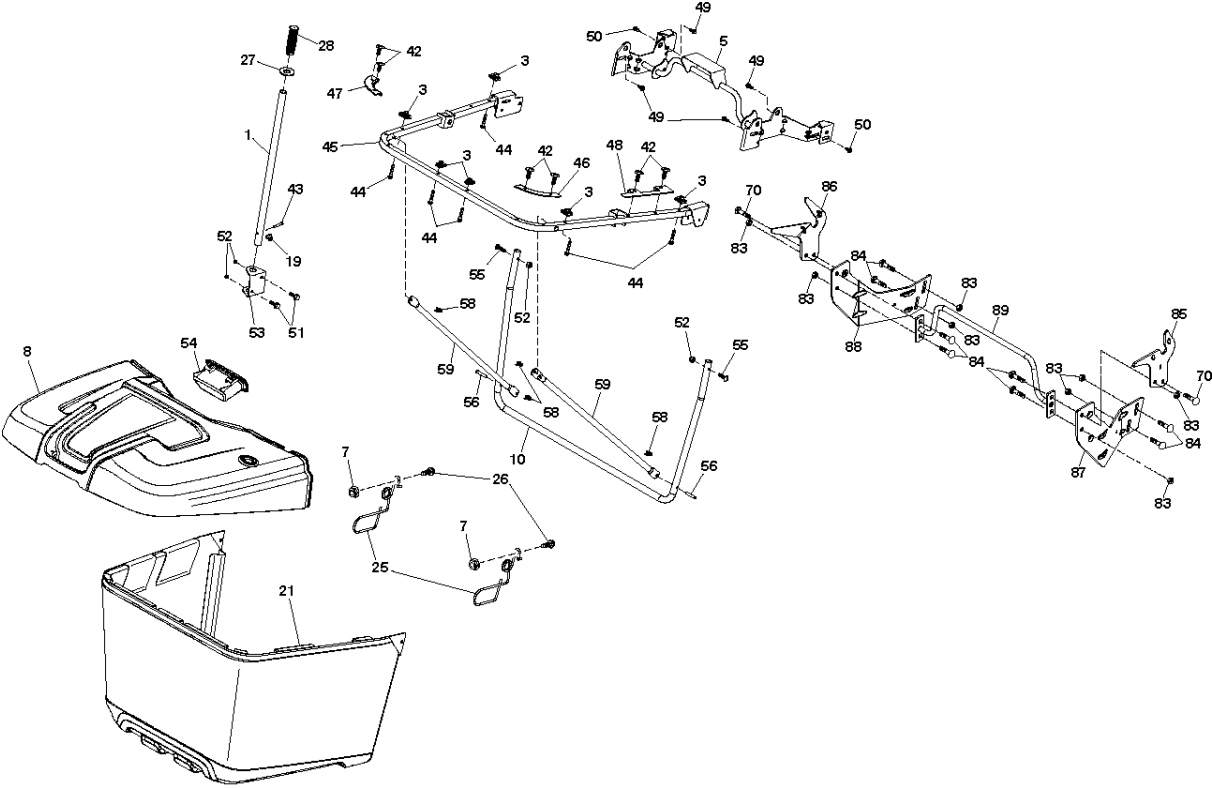

SPARE PARTS LIST

TRACTORS/RIDE MOWERS

M200-107TC, 96051006800, 2012-11

Référence	Numéro de Pièce	Description	Remarque	QTÉ Kit équipement
1	532 42 86-10	TUBE		1
3	532 17 48-14	ÉCROU		1
5	532 44 37-62	CADRE		1
7	873 90 04-00	ÉCROU		1
8	532 44 78-28	CARTER		1
10	532 44 37-55	CADRE		1
19	532 19 42-08	AXE		1
21	581 33 71-01	SAC		1
25	532 44 55-28	CLIQUET DE VERROUILLAGE		1
26	817 49 04-12	VIS		1
27	532 44 55-29	PASSAGE		1
28	532 16 57-87	POIGNÉE		1
42	532 44 04-28	COLLIER DE SERRAGE		1
43	532 12 68-75	RIVET		1
44	532 19 96-87	VIS		1
45	532 44 37-54	CADRE		1
46	532 44 55-41	CONNECTEUR		1
47	532 44 40-79	CONNECTEUR		1
48	532 44 40-80	PLAQUE		1
49	532 17 18-73	BOULON		1
50	532 17 18-77	BOULON		1
51	872 11 05-06	BOULON		1
52	873 80 05-00	CONTRE-ÉCROU		1
53	532 44 41-95	SUPPORT		1
54	532 44 75-43	CADRE		1
55	872 14 05-12	BOULON		1
56	532 42 03-06	GOUPILLE		1
58	532 08 51-79	COLLIER DE SERRAGE		1
59	532 44 47-63	TUBE		1
70	817 00 06-12	VIS		1
83	873 80 06-00	ÉCROU		1
84	872 11 06-08	BOULON		1
85	581 31 44-02	SUPPORT		1
86	581 31 43-02	SUPPORT		1
87	581 31 48-02	SUPPORT		1
88	581 31 47-02	SUPPORT		1
89	581 31 51-02	TUBE ASSY		1

Référence	Numéro de Pièce	Description	Remarque	QTÉ Kit équipement
120	532 44 32-36	SUPPORT		1
121	532 43 69-85	RONDELLE		1
124	581 65 07-01	ARBRE		1
125	532 44 04-20	SUPPORT		1
127	532 19 34-06	BOULON		1
128	532 17 48-73	ROUE		1
129	532 44 32-37	BARRE		1
130	819 13 13-12	RONDELLE		1
131	532 19 42-08	AXE		1
152	532 44 76-66	CÂBLE		1
154	532 19 98-55	VIS		1
155	532 12 47-88	CIRCLIPS		1
250	819 11 12-12	RONDELLE		1
--	580 85 60-01	OUTIL POUR RONDELLE DEX	MANDREL ASSEMBLY (Includes assembly (key# 33), shaft assembly (key# 34) and bearing (key# 19) only - pulley/nut/washer and blade bolt/washers not included.	1
--	581 65 05-01	OUTIL POUR RONDELLE DEX		1
--	583 90 34-01	DECK		1