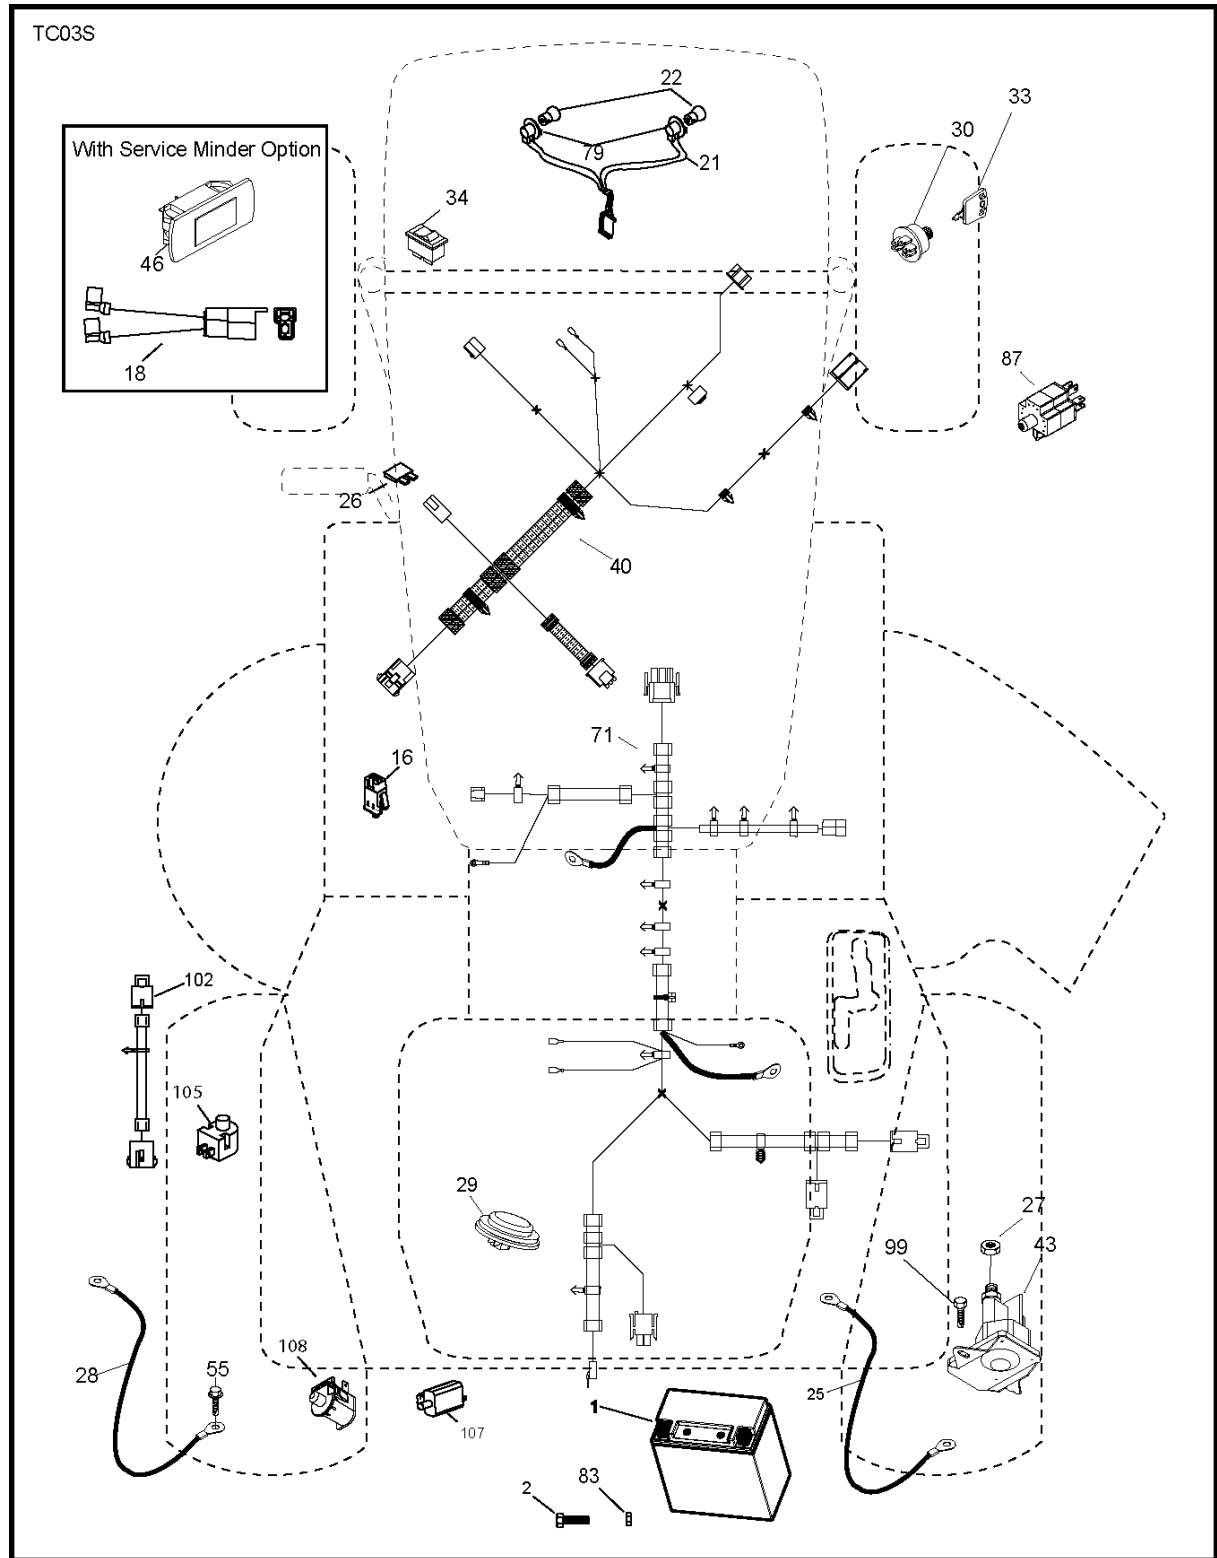

Référence	Numéro de Pièce	Description	Remarque	QTÉ Kit équipement
1	532 43 71-57	BATTERIE		1
2	532 44 09-23	VIS		1
16	532 17 61-38	INTERRUPTEUR		1
21	532 44 13-82	CÂBLE		1
22	532 00 41-52	AMPOULE		1
25	532 43 71-62	CÂBLE		1
26	532 17 51-58	FUSIBLE		1
27	873 51 04-00	ÉCROU		1
28	532 44 13-83	CÂBLE		1
29	532 40 15-45	INTERRUPTEUR		1
30	532 19 33-50	BLOC ELECTRONIQUE		1
33	532 41 19-35	TOUCHE		1
34	532 11 07-12	INTERRUPTEUR		1
40	532 42 10-02	HARNAIS		1
43	532 19 25-07	SOLÉNOÏDE		1
55	817 06 05-12	VIS		1
71	581 02 33-01	HARNAIS		1
79	532 17 52-42	HOLDER		1
83	532 43 67-74	ÉCROU		1
87	532 42 10-60	INTERRUPTEUR		1
99	817 72 04-08	VIS		1
102	581 02 35-01	HARNAIS		1
105	532 40 75-68	INTERRUPTEUR		1
107	532 18 03-79	INTERRUPTEUR		1
108	532 42 10-62	INTERRUPTEUR		1