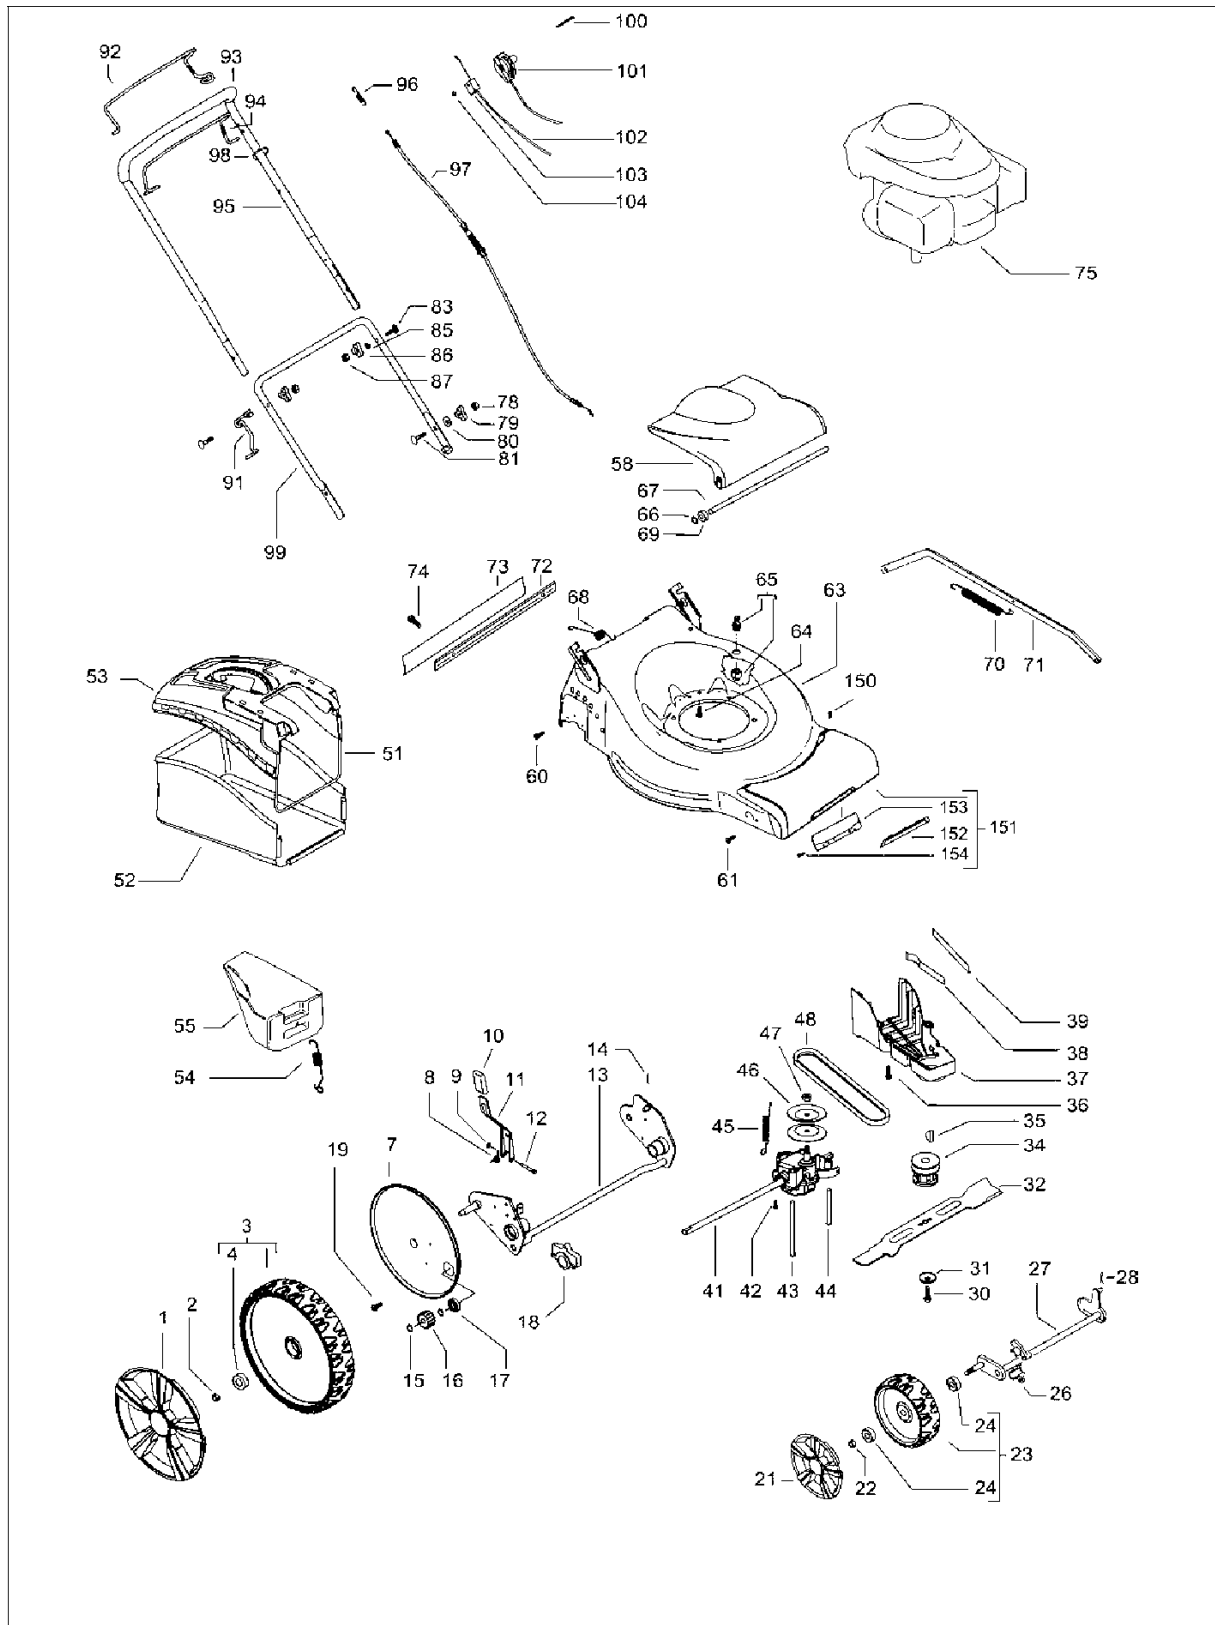

# SPARE PARTS LIST

LAWN MOWERS: CONSUMER  
WALK-BEHINDS

M53-875 CMDW-R, 966654001, 2011-02

Référence	Numéro de Pièce	Description	Remarque	QTÉ Kit équipement
1	574 39 66-01	ENJOLIVEUR		2
2	504 85 78-01	ÉCROU		2
3	574 45 12-01	ROUE COMPLÈTE		2
4	504 54 82-01	ROULEMENT À BILLES		4
7	504 53 99-01	ENJOLIVEUR		2
8	531 21 08-17	RESSORT		1
9	531 20 84-92	ÉCROU		1
10	574 61 05-01	BOUTON		1
11	501 97 99-01	LEVIER DE LEVAGE COMPLET		1
12	538 23 58-07	VIS		1
13	576 71 72-01	ENSEMBLE ESSIEU ARRIERE		1
14	531 20 66-53	GOUPILLE		1
15	531 20 87-72	RONDELLE		4
16	544 34 23-01	PIGNON		2
17	531 20 87-78	ROULEMENT		2
18	531 20 59-44	SUPPORT		2
19	531 20 78-56	VIS		4
21	574 39 64-01	ENJOLIVEUR		2
22	504 85 78-01	ÉCROU		2
23	574 45 09-01	ROUE COMPLÈTE		2
24	504 54 82-01	ROULEMENT À BILLES		2
26	531 20 50-57	COUVERCLE		4
27	573 97 60-01	AXE		1
28	531 20 66-53	GOUPILLE		1
30	531 20 80-08	VIS		1
31	531 20 72-37	RONDELLE		1
32	531 21 16-46	MOWER BLADE		1
34	504 59 12-01	SUPPORT DE LAME		1
35	504 59 14-01	TOUCHE		1
36	531 20 78-56	VIS		3
37	505 40 82-01	PROTECTEUR		1
38	504 04 61-01	PROTECTION D'USURE		1
39	544 46 25-01	PROTECTION D'USURE		1
41	577 11 74-01	BOITE A VITESSE		1
42	510 03 75-01	VIS		2
43	577 92 85-01	GUIDE DE COURROIE		1
44	544 93 43-01	GUIDE DE COURROIE		1
45	544 93 47-01	RESSORT		1
46	504 54 79-01	POULIE		2
47	504 54 80-01	ÉCROU		1
48	531 21 31-31	COURROIE		1
48	577 86 69-01	COURROIE		1
51	531 21 35-88	SAC		1
52	577 58 66-04	SAC		1
53	577 87 67-99	SAC		1
54	531 21 11-91	RESSORT		1
55	531 21 06-16	BOUCHON		1
58	544 25 55-01	TRAPPE		1
60	531 20 66-77	VIS		2
61	525 43 31-01	VIS		4
63	576 93 56-02	CHASSIS ASSY		1
64	531 21 28-51	VIS		3
65	531 20 58-48	CONNECTEUR		1
66	531 20 76-57	CIRCLIPS		2
67	531 20 50-60	ARBRE		1
68	531 20 59-99	RESSORT		1
69	531 20 57-32	RONDELLE D'ESPACEMENT		1
70	531 20 61-73	RESSORT		1
71	531 20 61-71	BARRE		1
72	577 48 24-01	RAIL		1
73	577 48 25-01	SKIRT		1
74	531 20 78-56	VIS		2