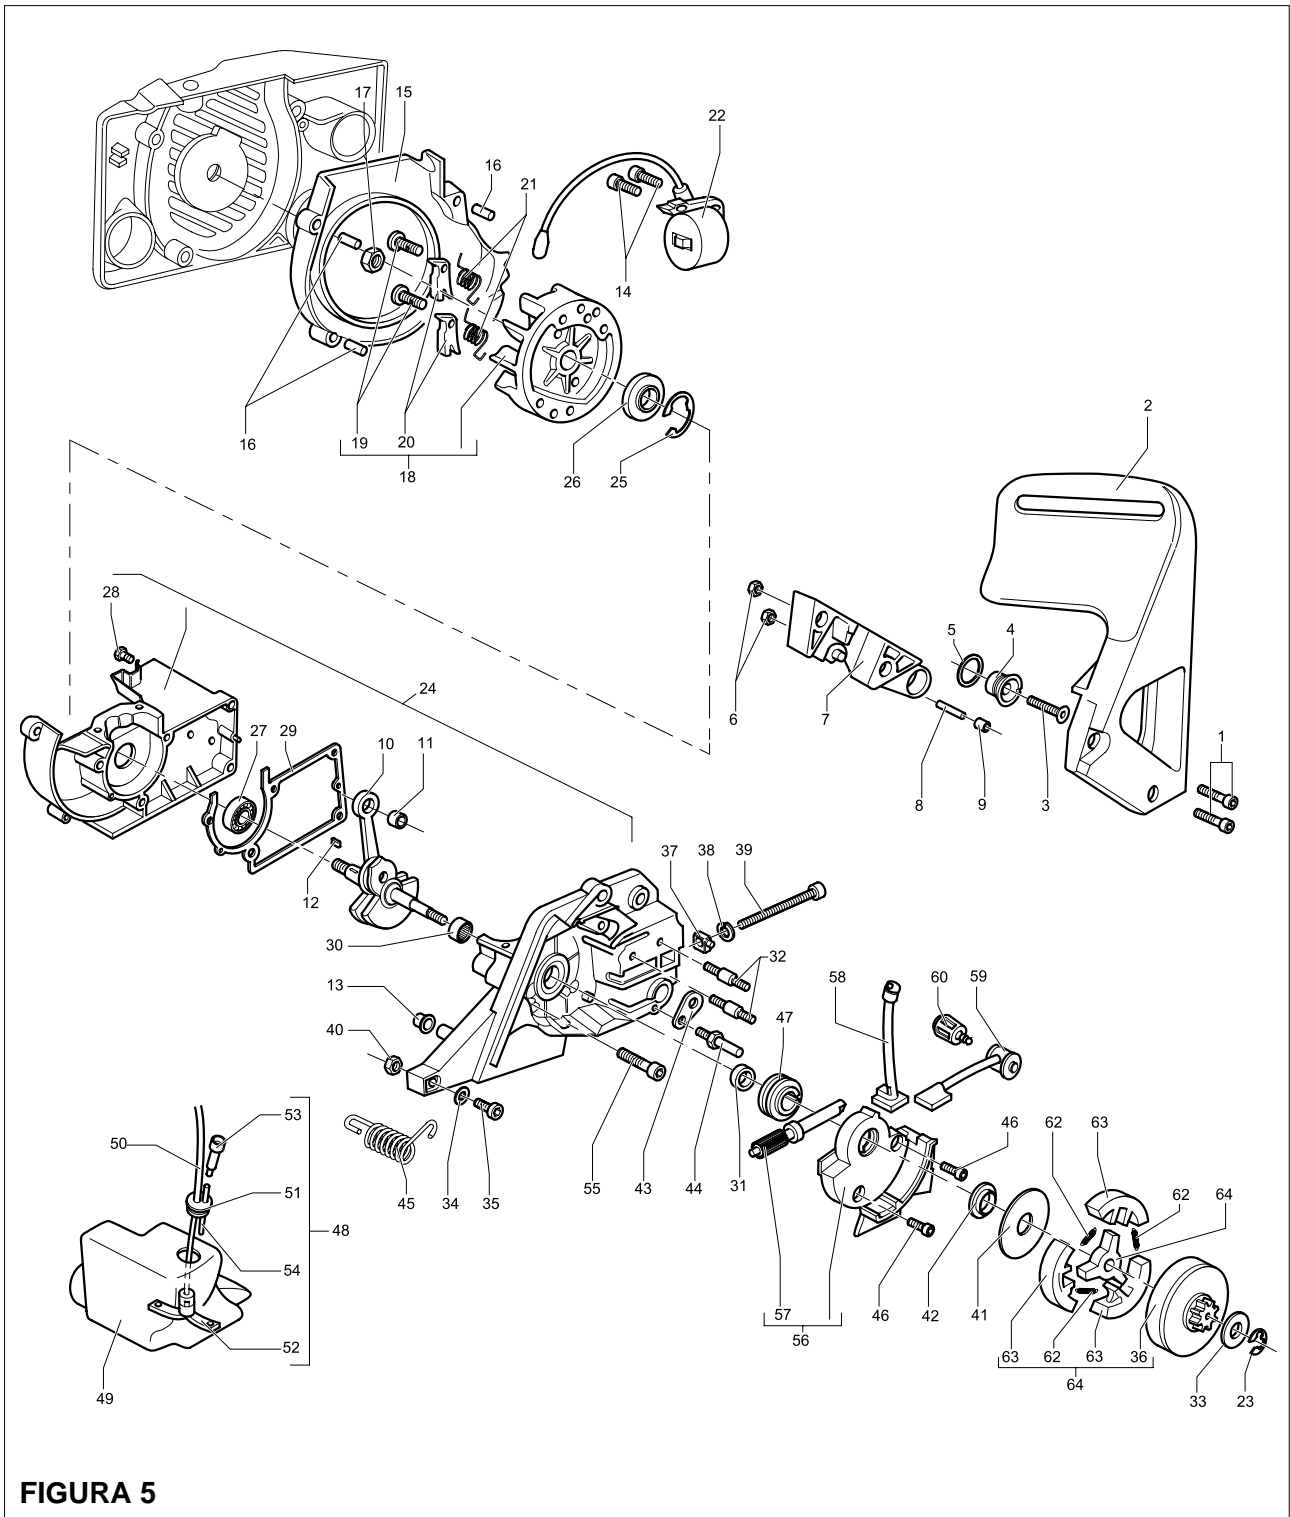

brand	MC CULLOCH - PARTNER - EUROMAC - OKAY

date	NOV/02	SHEET 5/6

Model	Prefix
MAC 538E 14" - 16" - 18"	01
P538E 14" - 16" - 18"	01
P538E 14" M.BOX	01
EUROMAC S42 16" - S44 18"	01
OKAY M538E 16"	01

Product number
953900219 - 953900220 - 953900221
953900310 - 953900230 - 953900231 953900265
24819600B - 953900248
953900269

FIGURA 5