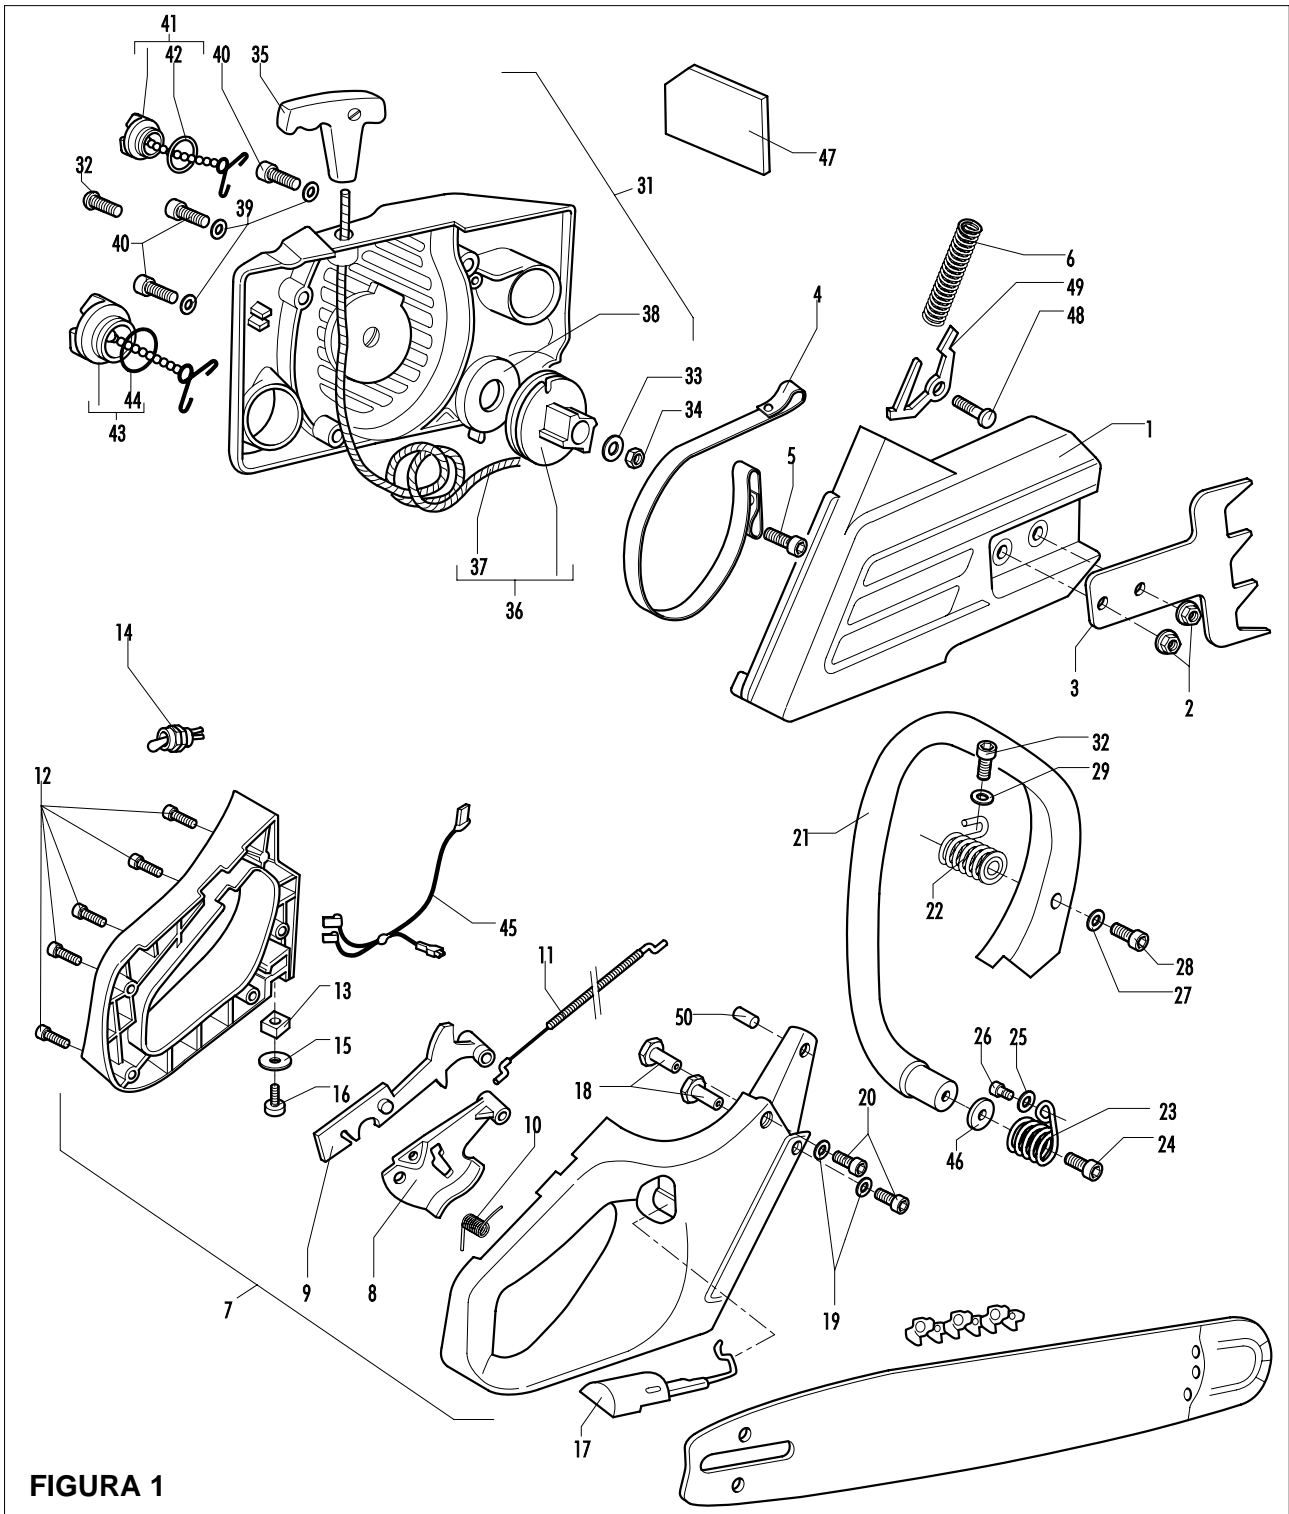

brand	MC CULLOCH - PARTNER - EUROMAC - OKAY

date	NOV/02	SHEET 1/6

Model	Prefix
MAC 538E 14" - 16" - 18"	01
P538E 14" - 16" - 18"	01
P538E 14" M.BOX	01
EUROMAC S42 16" - S44 18"	01
OKAY M538E 16"	01

Product number
953900219 - 953900220 - 953900221
953900310 - 953900230 - 953900231 953900265
24819600B - 953900248
953900269