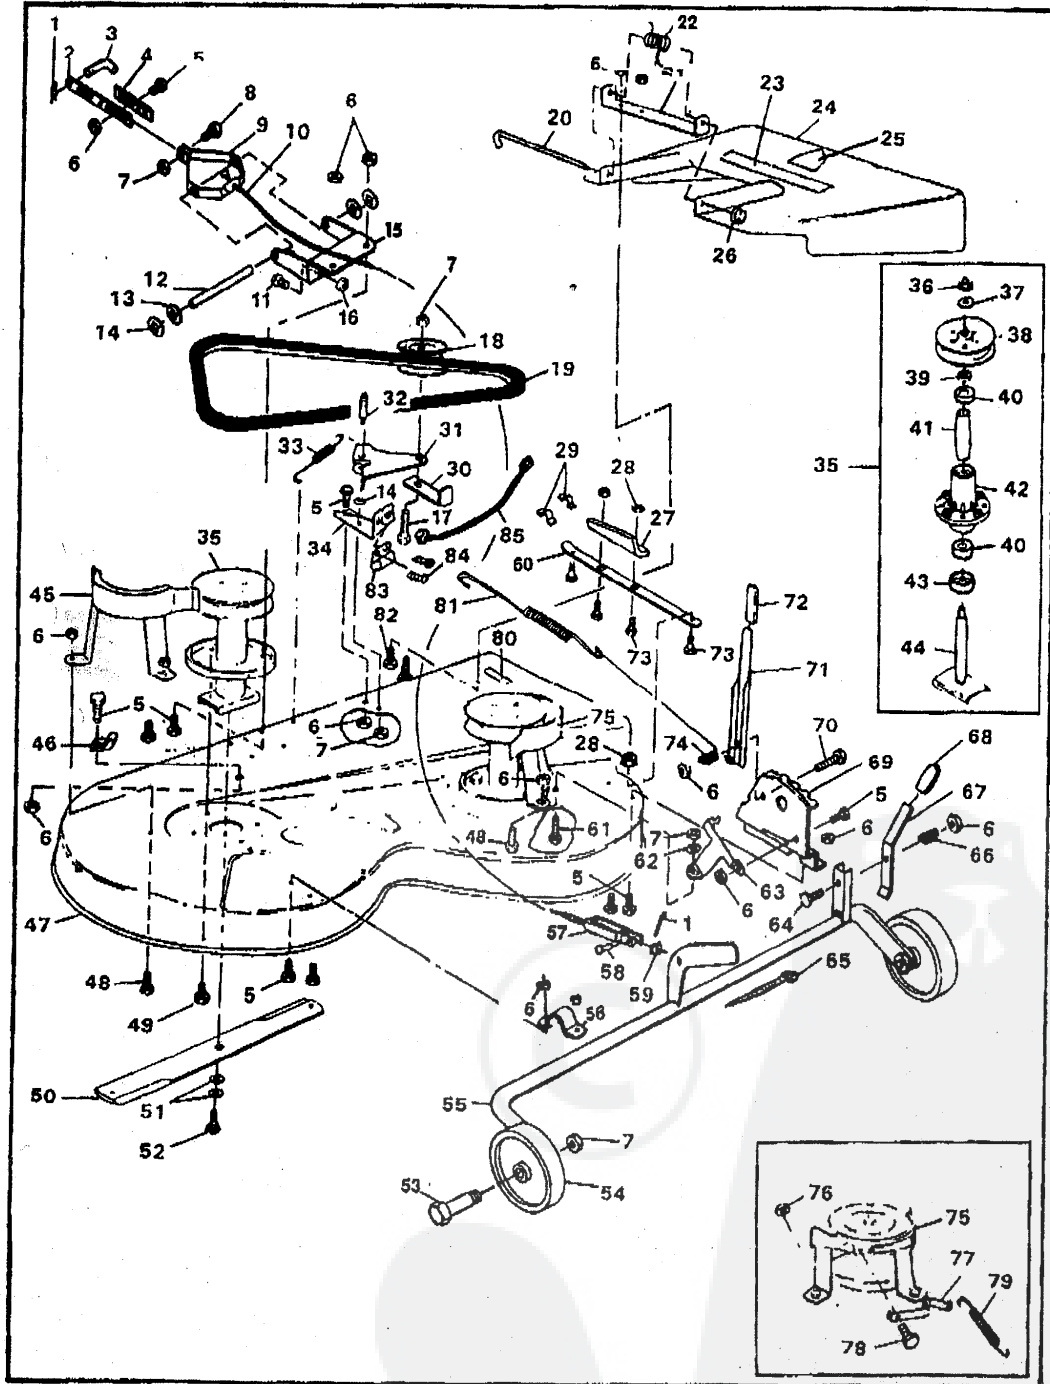

Model 3208-0700

ZITMAAIER 3208
TONDEUSE AUTOPORTEE 3208
RIDING MOWER 3208
MAHER TRAKTOR 3208