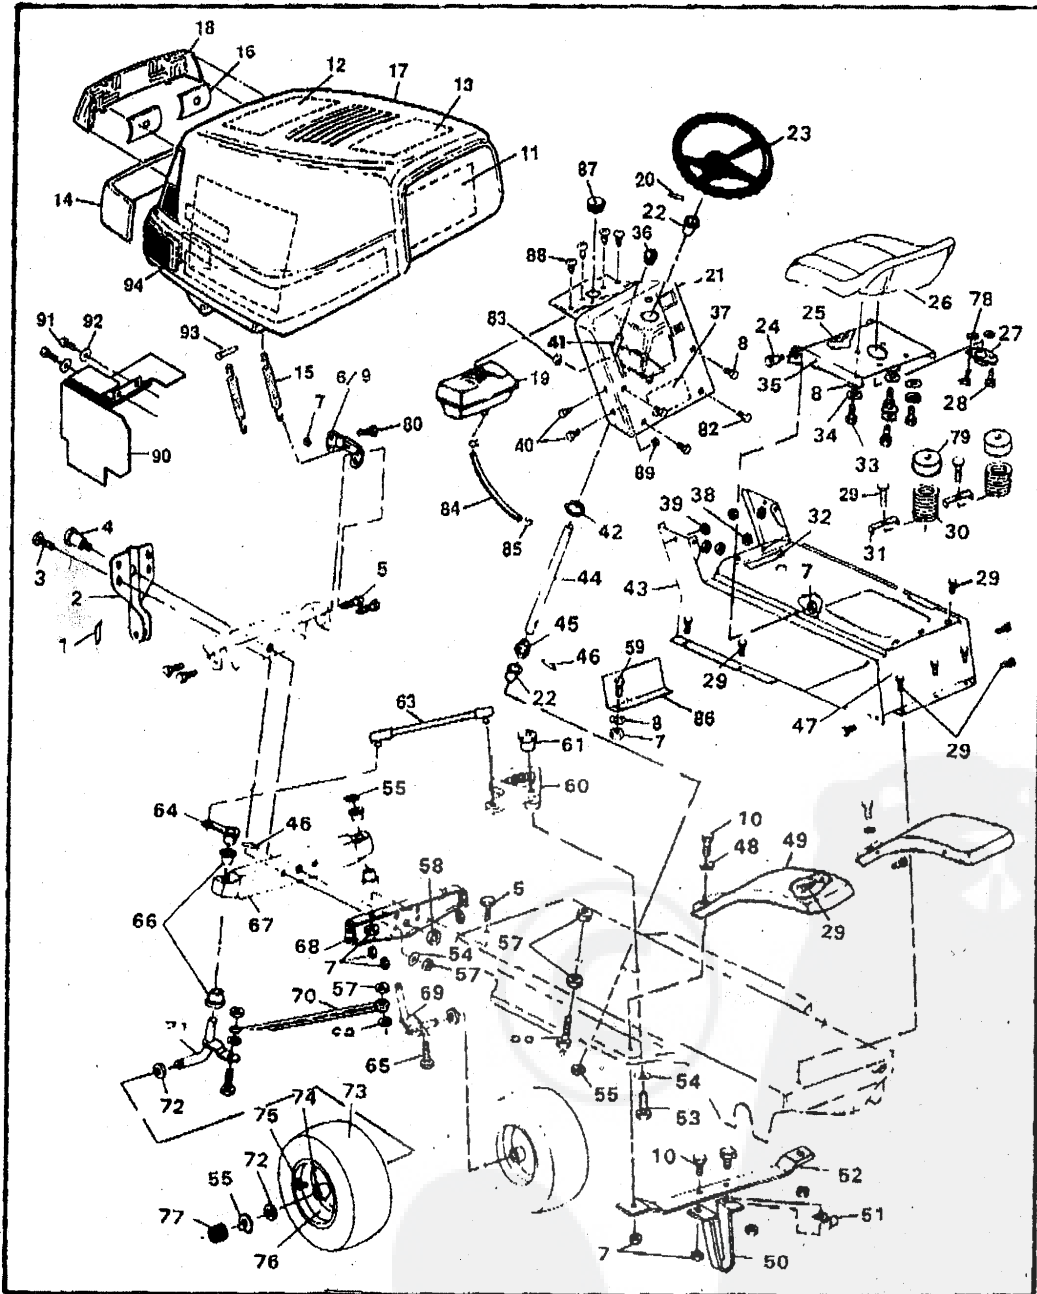

Model 3208-0700

ZITMAAIER 3208
 TONDEUSE AUTOPORTEE 3208
 RIDING MOWER 3208
 MAHER TRAKTOR 3208

Fig.	N°	DESCRIPIIO	DESIGNATION	REFETCHNING	DESCRIPTION
1	496075.00	Zelfklever	Autocollant	Aufkleber	Decal
2	496076.01	Maaiërhouder	Support	Stütze	Support
3	* 496076.08	Bout 3/8 - 16x2 3/4	Boulon 3/8 - 16x2 3/4	Schraube 3/8-16 x 2 3/4	Nut 3/8 - 16x 2 3/4
4	496077.08	Schouderbout	Boulon d'épaule	Schulterbolzen	Shoulderbolt
5	* 496078.08	Bout 5/16-18 x 5/8	Boulon 5/16 - 18x5/8	Schraube 5/16-18x5/8	Bolt 5/16 - 18x5/8
6	496079.01	Rechter houder motorkap	Support droite	Rechter Stütze	Right support
7	* 496018.08	Moer 5/16-18	Ecrou 5/16-18	Mutter 5/16-18	Nut 5/16-18
8	* 496009.08	Sluitring 1/4	Rondelle 1/4	Scheibe 1/4	Washer 1/4
9	496081.01	Linker houder motorkap	Support gauche	Linker stütze	left support
10	* 496041.08	Bout 5/16-18 x 1	Boulon 5/16-18 x 1	Schraube 5/16 - 18x1	Bolt 5/16 - 18x1
11	496082.00	Geluidsisolatie links	Amortisseur du son gauche	Linker Schalldämpfer	Left foam
12	496080.00	Geluidsisolatie vooraan	Amortisseur du son avant	Vorne Schalldämpfer	Foam in front
13	496083.00	Geluidsisolatie acht.	Amortisseur du son arr.	Schalldämpfer hinten	Back foam
14	496084.01	Bumper	Pare-chocs	Stoßstange	Bumper
15	496085.08	Trekveer	Ressort	Zugfeder	Draw-spring
16	496086.00	Reflector	Reflecteur	Reflektor	Reflector
17	** 496087.00	Motorkap	Capot	Motorhaube	Hood
18	496088.22	Lens	lentille	Linse	Lens
19	496089.22	Benzinetank	Réservoir d'essence	Benzinbehälter	Fuel tank
20	496090.00	Stift	Goupille	Stift	Pin
21	** 496091.00	Instrumentenbord	Commande	Armaturen	Dash assembly
22	496092.00	Lager stuurstang	Support	Lager	Support
23	496093.01	Stuurwiel	Volant	Steuerrad	Steering wheel
24	496017.08	Schouderbout	Boulon d'épaule	Schulter Bolzen	Shoulder bolt
25	496094.00	Clip	Pince	Klemme	Clip
26	496253.01	Stoel	Siège	Sessel	Seat
27	496195.00	Veiligheidsschakelaar	Interrupteur de sécurité	Sicherheitshalter	Security-switch
28	* 496095.08	Bout 1/4 -20x3/8	Boulon 1/4-20 x 3/8	Schraube 1/4 - 20x3/8	Bolt 1/4 - 20 x 3/8
29	* 496096.08	Bout 1/4 -20x1/2	Boulon 1/4-20 x 1/2	Schraube 1/4-20 x 1/2	Bolt 1/4 - 20 x 1/2
30	496097.08	Veer	Ressort	Feder	Spring
31	496098.08	Klem	Pince	Klemme	Clip
32	496099.00	Zelfklever	Autocollant	Aufkleber	Decal
33	* 496100.08	Bout 5/16-18 x 3/4	Boulon 5/16 - 18x3/4	Schraube 5/16 -18x3/4	Bolt 5/16 - 18x3/4
34	* 496089.08	Veerring 5/16	Grover 5/16	Federring 5/16	Lockwasher 5/16
35	** 496101.00	Stoelhouder	Teneur de siège	Sesselhalter	Seat-holder
36	496102.01	Versnellingsknop	Bouton d'accélération	Beschleunigungsknopf	Acceleration-knob
37	496103.00	Zelfklever	Autocollant	Aufkleber	Decal
38	* 496104.08	Spanmoer 1/4 - 20	Ecrou 1/4 - 20	Mutter 1/4 - 20	Nut 1/4 - 20
39	* 496105.08	Moer 1/4 - 20	Ecrou 1/4 - 20	Mutter 1/4 - 20	Nut 1/4 - 20
40	* 496106.08	Bout 1/4 - 20x5/8	Boulon 1/4 - 20x5/8	Schraube 1/4 - 20x5/8	Bolt 1/4 - 20x5/8
41	496107.08	Versnellingshendel	Levier d'accélération	Beschleunigungsgriff	Acceleration lever
42	496108.08	Circlip	Anneau de sûreté	Sicherungsring	Retainerring
43	** 496110.00	Koetswerk	Carrosserie	Karosserie	Body
44	496111.08	Stuurstang	Tige de mancheron	Holmstange	Handle-bar
45	496112.08	Stuur tandwiel	Roue dentée de mancheron	Holm-Zahnrad	Toothed wheel for handl
46	496113.00	Stift	Tige	Stift	Pin
47	** 496114.00	Achterklep	Clapet arrière	Klappe hinten	Rear flap
48	* 496115.08	Sluitring 5/16	Rondelle 5/16	Scheibe 5/16	Washer 5/16
49	** 496116.00	Spatbord	Garde-boue	Schutzblech	Baffle
50	496117.01	Maaiërhouder	Support de tondeuse	Mäherstütze	Mower-support
51	496211.22	Draadklem	Serre-fil	Drahtklemme	Wire clamp
52	496119.01	Steun-maaiërhouder	Support de teneur de	Stütze Mäherhalter	Support mowerholder
53	* 496120.08	Bout 3/8-24 x 1	Boulon 3/8 - 24x1	Schraube 3/8 - 24x1	Bolt 3/8 - 24 x 1
54	496121.08	Schatelveer	Ressort	Feder	Spring
55	496031.08	Asborgring	Anneau de sûreté	Sicherungsring	E-ring
56	* 496122.08	Bout	Boulon	Schraube	Bolt