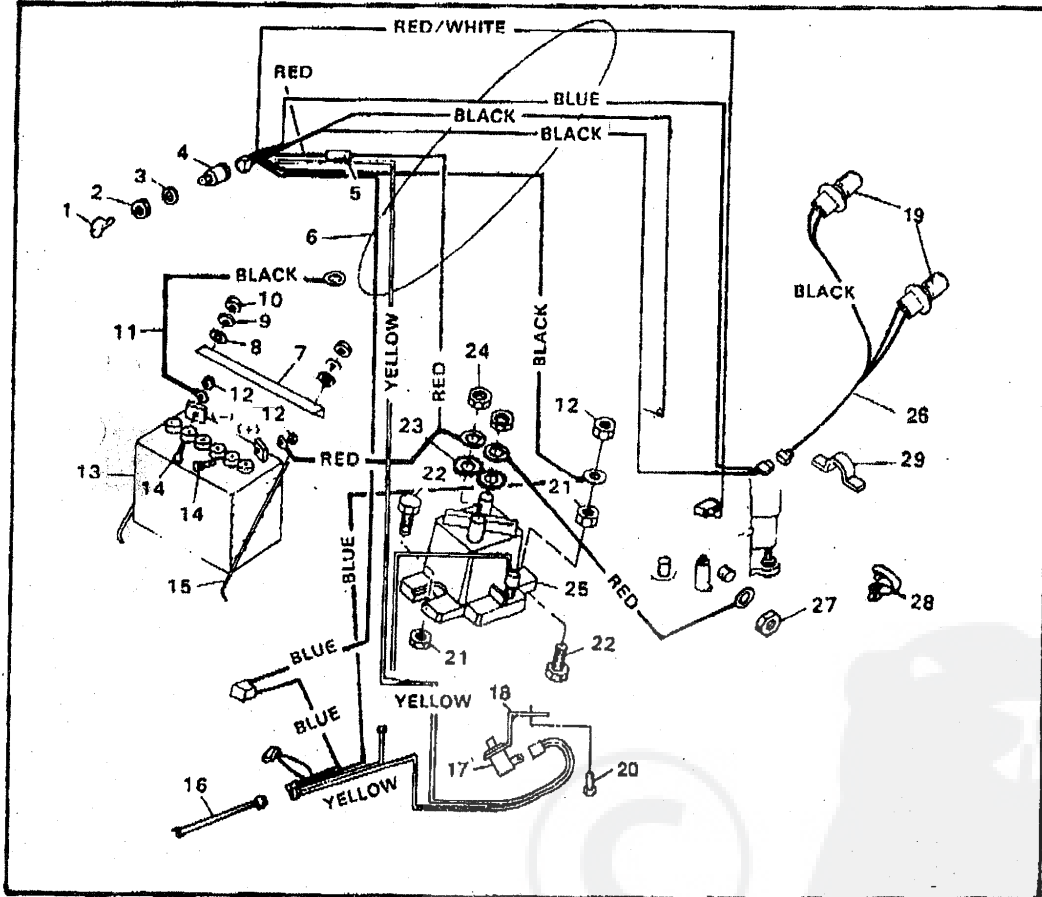

Model 3208-0700

ZITMAATER 3208
TONDEUSE AUTOPORTEE 3208
RIDING MOWER 3208
MHRER TRAKTOR 3208

Fig.	N°	BENAMING	DESIGNATION	BEZEICHNUNG	DESCRIPTION
1	496245.08	Contactsluutel	Clef de contact	ZUndschlüssel	Ignition key
2	496246.08	Moer	Ecrou	Mutter	Nut
3	496247.08	Sluistring	Rondelle	Scheibe	Washer
4	496248.00	Contactslot (2,3,4)	Serrure de contact (2,3,4)	Kontaktschloss (2,4,4)	Contact-lock (2,3,4)
5	496249.00	Zekering	Sûreté	Sicherheit	Security
6	496250.00	Bedradingshuls	Douille	Hülse	Harness
7	496251.01	Batterijklem	Pince batterie	Batterieklemme	Battery-clip
8	496252.08	Sluistring	Rondelle	Scheibe	Washer
9	* 496171.08	Vaerring 17/64	Bague ressort 17/64	Federring 17/64	Elastic ring 17/64
10	* 496221.08	Moer 1/4 - 20	Ecrou 1/4 - 20	Mutter 1/4 - 20	Nut 1/4 - 20
11	496254.00	Aardingskabel	Câble	Kabel	Cable
12	* 496184.08	Moer 1/4 - 20	Ecrou 1/4 - 20	mutter 1/4 - 20	Nut 1/4 - 20
13	496255.00	Batterij	Batterie	Batterie	Battery
14	* 496256.08	Bout 1/4 - 20x5/8	Boulon 1/4 - 20x5/8	Schraube 1/4 - 20x5/8	Bolt 1/4 - 20x5/8
15	496257.08	Trekstang	Tige	Stange	Rod
16	496258.00	Bedrading	Fil électrique	Elektrizitätsdraht	Wire
17	496259.00	Schakelaar	Interrupteur	Schalter	Switch
18	496260.00	Houder (schakelaar)	Support (interrupteur)	Stütze (Schalter)	Support (switch)
19	496261.00	Lamp	Lampe	Lampe	Lamp
20	* 496096.08	Bout 1/4 - 20x1/2	Boulon 1/4 - 20x1/2	Schraube 1/4 - 20x1/2	Bolt 1/4 - 20 x 1/2
21	* 496104.08	Spanmoer 1/4 - 20	Ecrou 1/4 - 20	Mutter 1/4 - 20	Nut 1/4 - 20
22	* 496262.08	Bout 1/4 - 20 x 3/4	Boulon 1/4 - 20 x 3/4	Schraube 1/4 - 20x3/4	Bolt 1/4 - 20 x 3/4
23	* 496029.08	Sluistring	Rondelle	Scheibe	Washer
24	* 496264.08	Moer 5/16 - 24	Ecrou 5/16 - 24	Mutter 5/16 - 24	Nut 5/16 - 24
25	496264.00	Start-relais	Solenoid	Solenoid	Solenoid
26	496265.00	Bedrading	Fil électrique	Elektrizitätsdraht	Wire
27		Motoronderdeel	Pièce de moteur	Ersatzteil Motor	Engine-part
28	496021.22	Bedradingsklem	Pince	Klemme	Clip
29	496094.00	Clip	Pince	Klemme	Clip

* STANDAARD STUKKEN - MOGEN PLAATSELIJK BESTELD WORDEN
PIECES COURANTES - PEUVENT ETRE COMMANDEES SUR PLACE
GRINGIGSTEN ERSATZTEILE-KONNEN LOKAL BESTELLT WERDEN
STANDARD PARTS - MAY BE PURCHASED LOCALLY

** KLEUR)
COULEUR) . . . . . 02 ROOD, ROUGE, ROT, RED
FARBE)
COLOUR) . . . . . 88 ZILVER, ARGENT, SILBER, SILVER