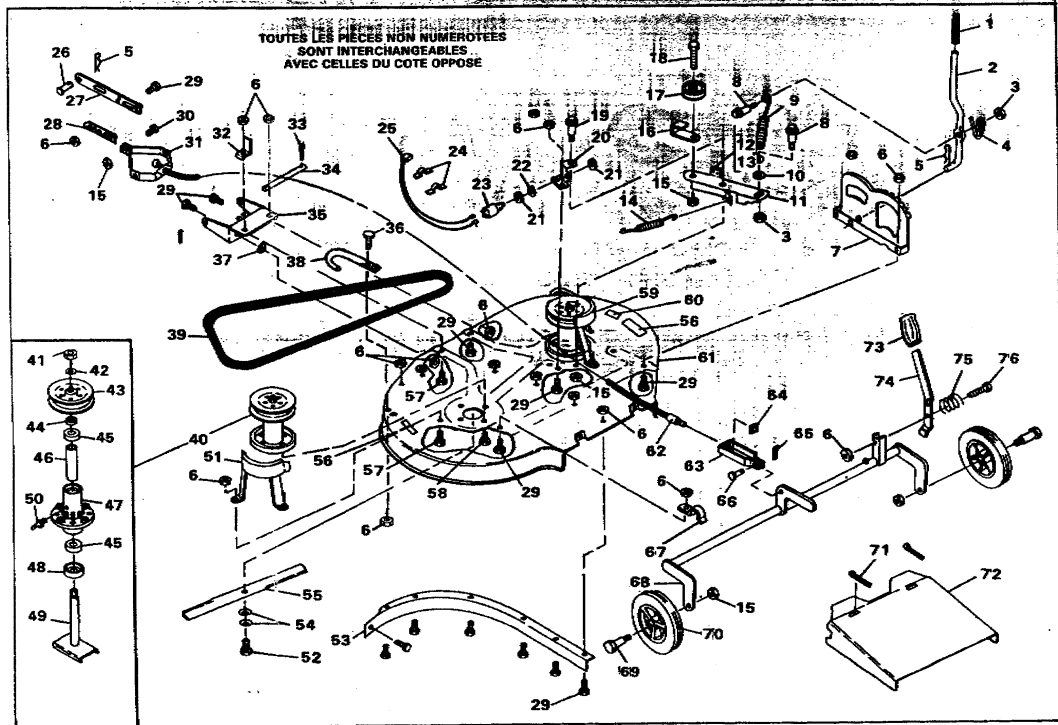

MICROTRACTEUR 36 POUCES, MODELE 3560-1100

MICROTRACTEUR 36 POUCES, MODELE 3560-1100

No. Clé	Pièce No.	Description
1	46478	Poignée
2	49130	Levier, embrayage
3	9424215	Contre-écrou, filetage 1/4-20
4	46561	Ressort, levier d'embrayage
5	8260	Goupille
6	9413447	Contre-écrou, filetage 5/16-28
7	47515	Secteur denté
8	46563	Bouton d'embase
9	46359	Ressort, levier d'embrayage
10	120392	Rondelle
11	47523	Ensemble bras de poulie-guide (comprend pièces 11 et 12)
12	41471	Patin de frein
13	41601	Rivet, patin de frein
14	35410	Ressort
15	9413534	Contre-écrou, filetage 3/8-16
16	46477	Dispositif de retenue de courroie
17	46476	Poulie, poulie-guide
18	122168	Vis, tête hex, 3/8-16 x 1-3/4 pouces
19	47516	Boulon d'embase
20	47517	Montant, bras de poulie-guide
21	45877	Écrou (pièce de l'interrupteur d'arrêt)
22	45878	Rondelle de blocage (pièce de l'interrupteur d'arrêt)
23	41204	Interrupteur d'arrêt
24	41482	Patte d'attache à pression

No. Clé	Pièce No.	Description
25	48851	Ensemble de fils
26	47816	Goupille
27	49058	Barre d'attelage
28	49058	Montant de blocage
29	120228	Vis, tête hex, 5/16-18 x 5/8 pouces
30	120318	Vis, tête hex, 3/8-18 x 1/2 pouces
31	50513	Montant de pivot
32	48856	Montant, arrêt
33	48675	Goupille, 3/16 x 1-1/4 pouces
34	47814	Broche, pivot
35	48676	Support de levée, plaque
36	122007	Vis, tête hex, 5/16-18 x 3/4 pouces
37	996416	Rondelle plate, 3/8 pouces
38	51921	Patin
39	49878	Courroie trapézoïdale
40	51453	Fourreau
41	51445	Contre-écrou, filetage 5/8-18
42	446248	Rondelle plate, 11/16 pouces
43	51451	Poulie
44	51449	Dispositif d'espacement
45	50637	Roulement
46	50818	Dispositif d'espacement
47	50702	Châssis
48	50616	Garde protectrice contre poussière
49	51447	Groupe arbre et bride
50	706	Graisse d'ajustage

No. Clé	Pièce No.	Description
51	46365	Couvercle, poulie gauche
52	39573	Vis, tête hex, 3/8-24 x 1 pouces
53	46367	Chicane, gauche
54	2483	Rondelle moulée
55	39311	Lame, 18 pouces
56	68542	Décalque, avertissement
57	122017	Vis, tête hex, 5/16-18 x 1 pouces
58	50634	Vis, Tapite, 5/16-18 x 7/8 pouces
59	46394	Couvercle, poulie droite
60	88862	Décalque, réglage de la hauteur
61	51943	Tablier de tondeuse
62	46512	Câble de levée
63	39404	Manille d'attelage, câble de levée
64	120372	Écrou carré, filetage 1/4-20
65	121222	Goupille, 3/32 x 3/4 pouces
66	39522	Goupille d'assemblage
67	42424	Support, tube pivotant
68	49673	Ensemble du tube pivotant
69	23763	Essieu de roue
70	39831	Pneu et roue, 6 pouces
71	120123	Goupille
72	48624	Rallonge de déversoir
73	20250	Poignée
74	48131	Levier, réglage de la hauteur
75	29170	Ressort
76	122040	Vis, tête hex, 5/16-18 x 1-1/2 pouces