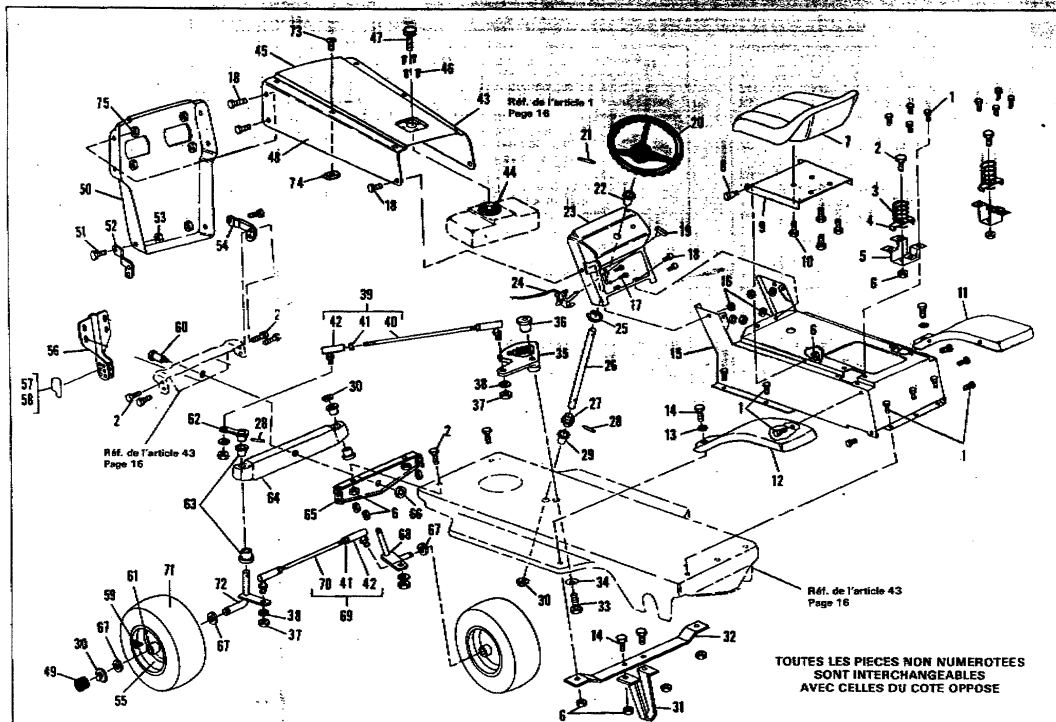

MICROTRACTEUR 36 POUCES, MODELE 3560-1100

MICROTRACTEUR 36 POUCES, MODELE 3560-1100

No. Clé	Pièce No.	Description
1	995346	Vis, Taprite, 1/4-20 x 1/2 pouce
2	120228	Vis, tête hex, 5/16-18 x 5/8 pouce
3	49335	Ressort
4	49339	Ressort de pette d'attache
5	49335	Montant, support de ressort
6	9413447	Contre-écrou hex, filetage 3/16-18
7	48746	Siège
8	20507	Boulon d'embase
9	49736	Support de siège
10	120834	Vis, tête hex, 5/16-18 x 1-1/2 pouce
11	49636	Aile, droite
12	49637	Aile, gauche
13	448363	Rondelle plate, 5/16 pouce
14	122017	Vis tête hex, 5/16-18 x 1 pouce
15	50060	Ensemble console
16	9424215	Contre-écrou hex, filetage 1/4-20
17	35287	Vis, Taprite, No. B-32 x 3/8 pouce
18	48900	Vis, tête hex, 1/4-20 x 1 pouce
19	39486	Bouton, levier de commande du régulateur
20	47083	Volant
21	456838	Goupille cylindrique
22	39432	Roulement, direction
23	50077	Ensemble, tableau de bord
24	50117	Ensemble levier, commande de moteur
25	39492	Bague de retenue

No. Clé	Pièce No.	Description
26	44008	Arbre, direction
27	44009	Pignon d'engrenage
28	454565	Goupille
29	39580	Roulement, direction
30	36625	Bague en "E"
31	44500	Montant, glissière du tablier
32	43964	Montant, support de glissière de tablier
33	39573	Vis, blocage, tête hex 3/8-24 x 1 pouce
34	2483	Rondelle élastique
35	44010	Secteur demié
36	44011	Boulon d'embase, secteur denté
37	120369	Ecrou hex, filetage 3/8-24
38	120382	Rondelle de blocage, fendue 3/8 pouce
39	44059	Barre de traction
40	44060	Barre de traction
41	124925	Ecrou hex, filetage 3/8-24
42	21275	Joint à rotule
43	46176	Capot, panneau latéral, droite
44	44843	Tampon, vibration
45	49835	Capot
46	49050	Vis, plastite, 1/4-10 x 3/4 pouce
47	50988	Jauge à assense
48	48295	Capot panneau latéral gauche
49	40394	Enjiveur
50	51589	Grille

No. Clé	Pièce No.	Description
51	120233	Vis, tête hex, 3/8-18 x 1 pouce
52	47851	Montant, support de grille gauche
53	9413534	Contre-écrou, filetage 3/4-16
54	47852	Montant, support de grille droite
55	39829	Roue avec roulement
56	50719	Montant, crochet de suspension de tablier
57	68583	Décalque, crochet de suspension gauche
58	68584	Décalque, crochet de suspension droit
59	24167	Tige de soupape
60	50720	Boulon d'embase, pivot d'essieu
61	39979	Roulement
62	49447	Bras, direction
63	50546	Roulement, axe
64	44062	Ensemble, essieu avant
65	43988	Montant, support d'essieu avant
66	274654	Contre-écrou hex, filetage 1/4-20
67	642	Rondelle plate
68	48844	Axe, droite
69	48762	Ensemble barre de liaison
70	49764	Barre de liaison
71	41106	Pneu
72	48845	Axe, gauche
73	9422516	Vis, No. 10-16 x 1/2 pouce
74	46192	Ecrou Timmerman, No. 10-16
75	50352	Contre-écrou hex, filetage 1/4-20

LIT. 42 62 98 15:44 NO. 016 P. 28