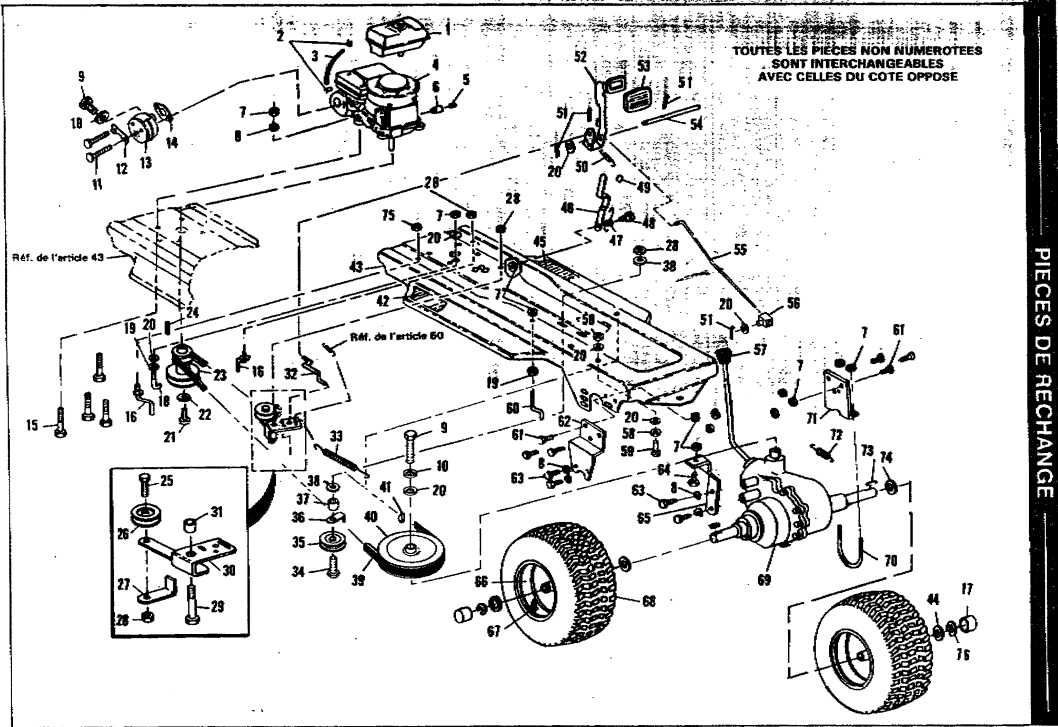

MICROTRACTEUR, 36 POUÇES, MODELE 3560-1100

MICROTRACTEUR 36 POUÇES, MODELE 3560-1100

AVEC VOTRE COMMANDE DE PIÈCES DE RECHANGE, FOURNISSEZ TOUJOURS LES RENSEIGNEMENTS SUIVANTS:

1. NUMERO DE LA PIÈCE
2. NOM DE LA PIÈCE
3. QUANTITE DESIRÉE
4. NUMERO DU MODELE—(tel qu'il est écrit sur la plaque du modèle)

ENVOYEZ VOS COMMANDES SELON LES INSTRUCTIONS DE LA PREMIERE PAGE

LA DROITE ET LA GAUCHE DE VOTRE MACHINE SE DETERMINENT EN SE TENANT DERRIERE LA MACHINE

N'UTILISEZ PAS LES NUMEROS-CLES (de classification) LORSQUE VOUS COMMANDES DES PIÈCES DE RECHANGE. DONNEZ TOUJOURS LES NUMEROS DES PIÈCES

Toutes les pièces de rechange seront fournies dans les couleurs de production courante, ou dans un ton neutre. Dans le cas de petites commandes de pièces, frais de manutention en sus.

No. Clé	Pièce No.	Description
1	48812	Réservoir à essence
2	41008	Pince, tuyau d'essence
3	50118	Tuyau d'essence
4	Moteur	Voir note ci-dessous
5	23700	Bouchon de tuyau, 1/4 pouce
6	43989	Tuyau de vidange d'huile
7	9413447	Contre-écrou, Hex, filetage 5/16
8	120638	Rondelle de blocage, fendue, 5/16p
9	180020	Vis, tête Hex, 1/4-20x3/4 pouce
10	120380	Rondelle plate, fendue, 1/4 pouce
11	173063	Vis, tête Hex, 5/16-18x3-1/2 p.
12		Pièce du moteur
13	49993	Silencieux
14		Joint, silencieux (pièce de moteur)
15	122040	Vis, tête Hex, 5/16-18x1-1/2 pouce
16	50653	Glissière, de courroie, entraînement des lames
17	40394	Enjoliveurs
18	49896	Glissière, courroie d'entraînement de transmission
19	271184	Ecrou Hex, Keps, filetage 5/16-18
20	120386	Rondelle plate, 1/4 pouce
21	123567	Vis, tête Hex, 7/16-20x1 pouce
22	120383	Rondelle de blocage, fendue
23	48848	Poulie, moteur
24	33200	Clé, poulie de moteur
25	120918	Vis, tête Hex, 3/8-16x1-1/2 pouce
26	35374	Poulie-guide

No. Clé	Pièce No.	Description
27	39659	Dispositif de retenue de courroie
28	9413534	Contre-écrou Hex, filetage 3/8-16
29	28928	Boulon d'embase
30	46848	Bras, poulie-guide
31	43953	Dispositif d'espacement
32	43980	Tige, embrayage
33	49276	Ressort, entraînement principal
34	122207	Vis, tête Hex, 3/8-16x3 pouces
35	40223	Poulie, poulie-guide arrière
36	39314	Dispositif de retenue, courroie d'entraînement, poulie-guide arrière
37	49649	Dispositif d'espacement, poulie-guide arrière
38	120394	Rondelle plate, 3/8 pouce
39	39454	Courroie trapézoïdale
40	49645	Poulie, boîte-pont
41	431787	Clé Woodruff, No. 61
42	49885	Tampon, gauche
43	52003	Châssis principal
44	42815	Rondelle plate
45	49886	Tampon, droit
46	43967	Bras, frein à main
47	43968	Ressort, frein à main
48	40974	Boulon d'embase, frein à main
49	65585	Déclic, frein à main
50	50562	Ressort, pédale d'embrayage
51	121222	Goupille, 3/32x3/4 pouce