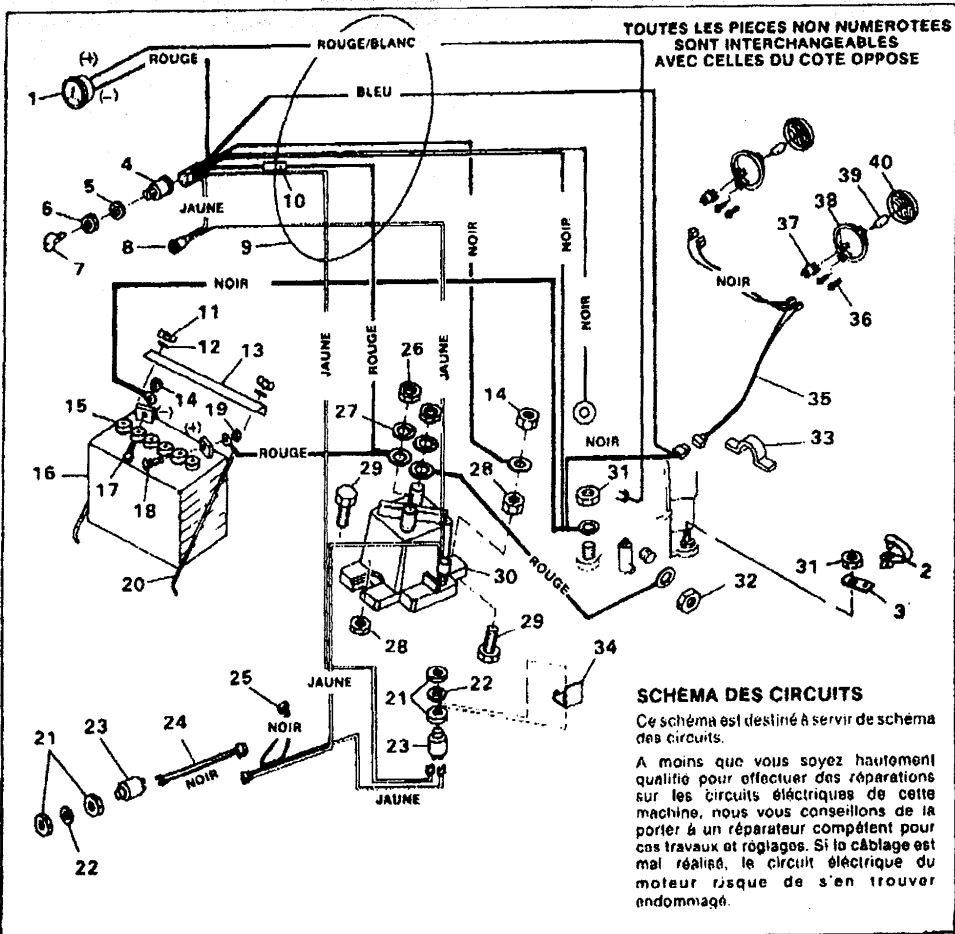

MICROTRACTEUR, 36 POUCHES, MODELE 3560-3900

No. Clé	Pièce No.	Description	No. Clé	Pièce No.	Description
1	39463	Ampèremètre	21	45877	Écrou (pièce d'arrêt de l'interrupteur)
2	54940	Montant, Retenu de fils	22	45878	Rondelle de blocage (pièce d'arrêt de l'interrupteur)
3	64868	Rotonu de fils	23	41204	Interrupteur, arrêt
4	62883	Interrupteur, contact avec clé	24	48851	Groupe-fils interrupteur sur le tablier
5	138557	Rondelle de blocage (pièce de l'interrupteur)	25	42071	Groupe, fils dérivation
6	48140	Contre-écrou (pièce de l'interrupteur)	26	120368	Contre-écrou, hex, filetage 5/16-24
7	49643	Clé, contact	27	130485	Rondelle in désserrable
8	45333	Voyant lumineux	28	0426215	Contre-écrou hexagonal filetage 1/4 20
9	54869	Groupe harnais du fil	29	121900	Vis, tête hexagonale, 1/4-20 x 1 pouce
10	49211	Fusible	30	53716	Solénoïde
11	997208	Écrou à oreilles Nylock, filetage 1/4-20	31	9413447	Contre-écrou hex, filetage 5/16-18
12	120386	Rondelle plate, 1/4 pouce	32		Pièce du Moteur
13	40243	Montant de fixation de la batterie	33	41462	Pince à fil, presse
14	271172	Écrou, Keps, filetage, 1/4-20	34	49734	Montant, montage de l'interrupteur
15	40892	Capuchon, batterie	35	52800	Fil conducteur, phares
16	52936	Batterie	36	50668	Vis-conduite, à tête hexagonale
17	126203	Boulon de chariot, 1/4-20 x 5/8 pouce	37	52573	Grille, plat
18	126216	Boulon de chariot, 5/16 18 x 3/4 pouce	38	52571	Encastrement, phare
19	271184	Écrou, Keps, filetage 5/16 18	39	52572	Ampoule de phare
20	40234	Tige de la batterie	40	52570	Verre de phare