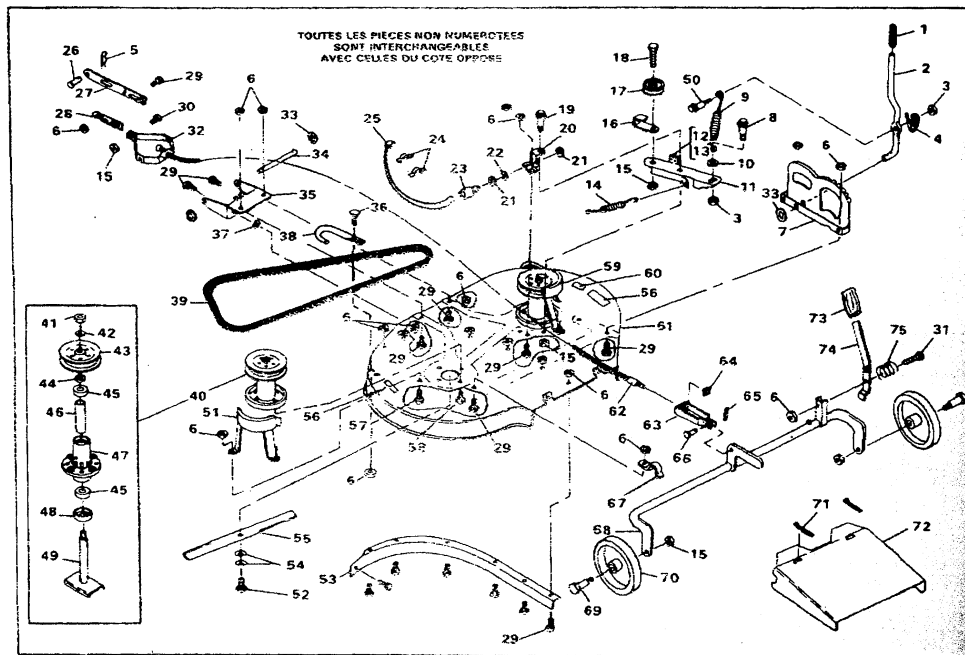

MICROTRACTEUR, 36 POUCHES, MODELE 3560-3900

MICROTRACTEUR, 36 POUCHES, MODELE 3560-3900

No. Cte	Pièce No.	Description	No. Cte	Pièce No.	Description	No. Cte	Pièce No.	Description
1	46472	Poignée	25	48851	Ensemble de fils	51	45295	Couvercle, poulie gauche
2	33683	Levier, embravage	26	47816	Goupille	52	39573	Vis, tête hex, 3/8-24 x 1 pouce
3	9424215	Contre-écrou, filetage 1/4-20	27	49059	Barre d'attelage	53	53763	Chicane, gauche
4	46561	Ressort, levier d'embravage	28	49058	Montant de blocage	54	2483	Rondelle mou/ée
5	5260	Goupille	29	120228	Vis, tête, 5/16-18 x 5/8 pouce	55	54884	Lame, 15 pouces
6	9413447	Contre-écrou, filetage 5/16-28	30	120916	Vis, tête hex, 3/8-16 x 1-1/2 pouce	56	68542	Déclic avertissement
7	53247	Secteur denté	31	120695	Vis, tête hex, 5/16-18 x 2-1/4 pouces	57	122017	Vis, tête hex, 5/16-18 x 1 pouce
8	49563	Boulon d'embase	32	50613	Montant, arrêt	58	50634	Vis, Taprite, 5/16-18 x 7/8 pouces
9	52935	Ressort, levier d'embravage	33	53897	Ecrou à pousser	59	46364	Couvercle, poulie droite
10	120392	Rondelle plate, 1/4 pouce	34	53815	Broche, pivot	60	68543	Déclic, réglage de la hauteur
11	53055	Ensemble bras de poulie-guide (comprend pièces 11 et 12)	35	48676	Support de levée, alizac	61	56120	Tablet de tondeuse
12	41471	Tampon de frein	36	122007	Vis, tête hex, 5/16-18 x 3/4 pouce	62	54661	Câble de levée
13	41601	Rivet, tampon de frein	37	896416	Rondelle plate, 3/8 pouce	63	39404	Mantille d'attelage, câble de levée
14	35410	Ressort	38	51521	Patin	64	120372	Ecrou carré, filetage 1/4-20
15	9413534	Contre-écrou, filetage 3/8-16	39	49679	Courroie trapézoïdale	65	121222	Goupille, 3/32 x 3/4 pouce
16	52695	Dispositif de retenue de courroie	40	51450	Fourreau	66	39522	Goupille d'assemblage
17	52694	Poulie, poulie-guide	41	51445	Contre-écrou, filetage 5/8-18	67	51985	Support, tube pivotant
18	122168	Vis, tête hex, 3/8-16 x 1-3/4 pouce	42	456248	Rondelle plate, 11-15 pouce	68	52513	Ensemble du tube pivotant
19	47516	Boulon d'embase	43	31451	Poulie	69	23763	Essieu de roue
20	47517	Montant, bras de poulie-guide	44	51449	Dispositif d'espacement	70	52584	Pneu
21	45877	Ecrou pièce de l'interrupteur d'arrêt	45	48662	Roulement	71	120123	Goupille
22	45878	Rondelle de blocage (pièce de l'interrupteur d'arrêt)	46	50918	Dispositif d'espacement	72	50993	Rallonge de déversoir
23	41204	Interrupteur d'arrêt	47	50098	Châssis	73	20250	Poignée
24	41482	Pate d'attache à pression	48	50516	Garde protectrice contre poussière	74	49131	Levier, réglage de la hauteur
			49	51447	Groupe arbre et bride	75	52446	Ressort
			50	53698	Boulon d'embase			

10-

21-