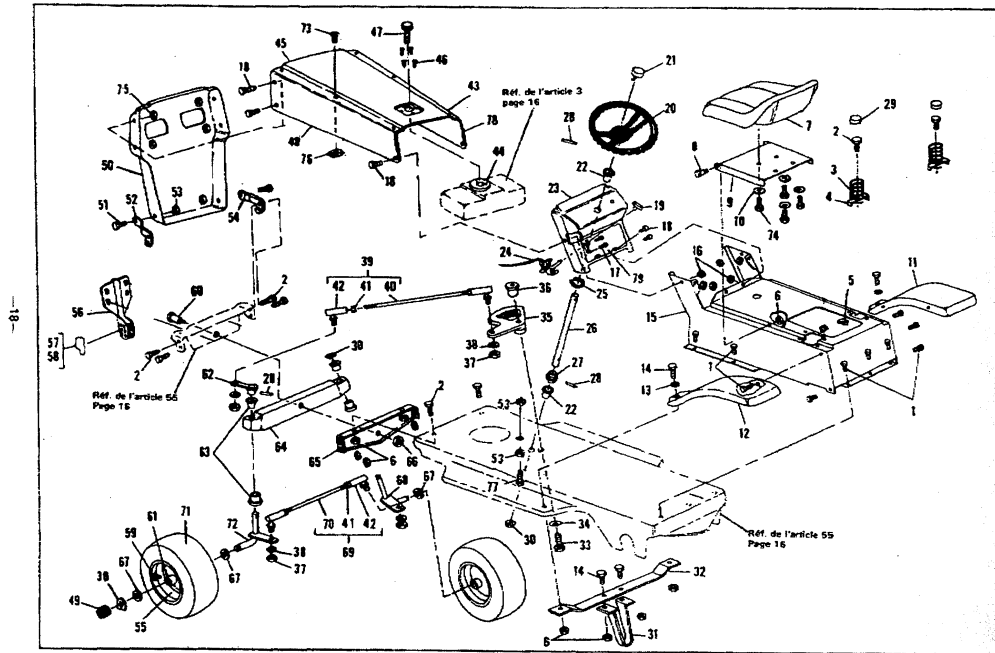

MICROTRACTEUR, 36 POUCES, MODELE 3560-3900

MICROTRACTEUR, 36 POUCES, MODELE 3560-3900

No. Clé	Pièce No.	Description	No. Clé	Pièce No.	Description	No. Clé	Pièce No.	Description
1	995346	Vis, Taprite, 1/4-20 x 1/2 pouce	28	454565	Goupille	56	50719	Montant, crochet de suspension de tablier
2	120228	Vis, tête hex, 5/16-18 x 5/8 pouce	29	53205	Tape, Siège ressort	57	68583	Décalque, crochet de suspension gauche
3	52332	Ressort	30	35635	Bague en "E"	58	68584	Décalque, crochet de suspension droit
4	49339	Ressort de partie d'attache	31	44500	Montant, glissière de tablier	59	24167	Tige de soupape
5	39239	Ecrou prisonnier	32	43964	Montant, support de glissière de tablier	60	50720	Boulon d'embase, pivot d'essieu
6	9413447	Contre-écrou hex, filetage 3/16-18	33	39573	Vis, blocage, tête hex 3/8-24 x 1 pouce	61	39979	Roulement
7	52656	Siège	34	2483	Rondelle élastique	62	49447	Bras, direction
8	20507	Boulon d'embase	35	44010	Secteur denté	63	50546	Roulement, axe
9	51793	Support de siège	36	44011	Boulon d'embase, secteur denté	64	44062	Ensemble, essieu avant
10	120638	Rondelle de blocage, fendue, 5/16 p.	37	120369	Ecrou hex, filetage 3/8-24	65	43988	Montant, support d'essieu avant
11	49636	Aile, droite	38	120382	Rondelle de blocage, fendue 3/8 pouce	66	274654	Contre-écrou hex, filetage 1/4-20
12	49837	Aile, gauche	39	44059	Barre de traction	67	642	Rondelle plate
13	446363	Rondelle plate, 5/16 pouce	40	44060	Barre de traction	68	48844	Axe, droite
14	122017	Vis, tête hex, 5/16-18 x 1 pouce	41	124925	Ecrou hex, filetage 3/8-24	69	48762	Ensemble barre de liaison
15	54693	Ensemble console	42	21275	Joint à rotule	70	48764	Barre de liaison
16	9424215	Contre-écrou hex, filetage 1/4-20	43	46176	Capot, panneau latéral, droite	71	41108	Pneu
17	35287	Vis, Taprite, No. 8-32 x 3/8 pouce	44	54886	Tampon, vibration	72	48845	Axe, gauche
18	48900	Vis, tête hex, 1/4-20 x 1 pouce	45	48835	Capot	73	9422616	Vis, No. 10-16 x 1/2 pouce
19	39486	Bouton, levier de commande du régulateur	46	49050	Vis, plastique, 1/4-10 x 3/4 pouce	74	120834	Vis, tête hex, 5/16-18 x 1/2 pouce
20	54773	Volant	47	51578	Jauge à essence	75	50352	Contre-écrou hex, filetage, 1/4-20
21	54803	Tape du volant	48	46295	Capot, panneau latéral, gauche	76	46182	Ecrou, Tinnerman, No. 10-16
22	54902	Roulement, direction	49	40394	Enjoliveur	77	49930	Vis, montant arrière
23	55012	Ensemble, tableau de bord	50	52761	Grille	78	45606	Condon, capot
24	50117	Ensemble levier, commande de moteur	51	120233	Vis, tête hex, 3/8-18 x 1 pouce	79	69759	Décalque, tableau de bord, inférieur
25	39492	Bague de retenue	52	47851	Montant, support de grille gauche			
26	44009	Aître, direction	53	9413534	Contre-écrou, filetage 3/4-16			
27	44008	Pignon d'engrenage	54	47852	Montant, support de grille droite			
			55	39829	Roue avec roulement