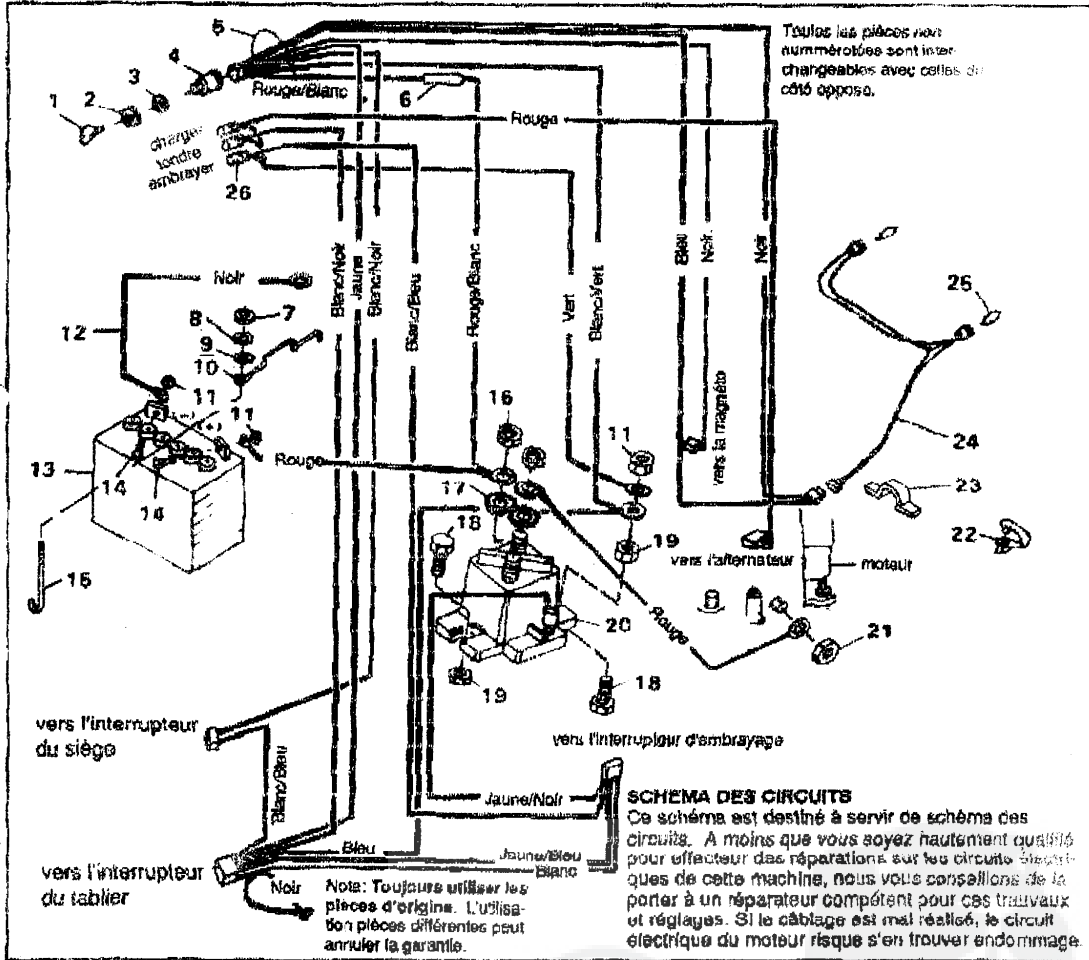

Pièces de Rechange

Microtracteur 45 Pouces Modèle 3583-5200

Nc. Clé	Pièce No.	Description
1	300626	Cle, contact
2	48188	Quatre-voies (pièce d'interrupteur)
3	136537	Rondelle de blocage (pièce d'interrupteur)
4	300537	Interrupteur, contact avec clé
5	307057	Des séparateurs de fil
6	302031	Fusible
7	120375	Ecrou, hex filetage 1/4 - 20
8	120380	Rondelle de blocage, fondue
9	120382	Rondelle plate, 1/4 pouce
10	57551	Montant de fixation de la batterie
11	271172	Ecrou, keps 1/4 - 20 filetage
12	55811	Fil de masse
13	302257	Batterie

Nc. Clé	Pièce No.	Description
14	120854	Boulon de chariot, 1/4 - 20 x 5/8 pouce
15	57552	Tige de la batterie
16	120368	Ecrou, hex filetage, 5/16 - 24
17	138485	Rondelle, shakeproof, 5/16
18	187745	Vis, tête hex, 1/4 - 20 x 3/4 pouce
19	1502	Contre-écrou, hex, filetage, 1/4 - 20
20	59716	Solénoïde
21		Pièce du moteur
22	54868	Rétention des fils
23	41482	Pince à fils, presse
24	303084	Fil conducteur, phase
25	52572	Ampoule de phare
26	57759	Ampoule de l'indicateur