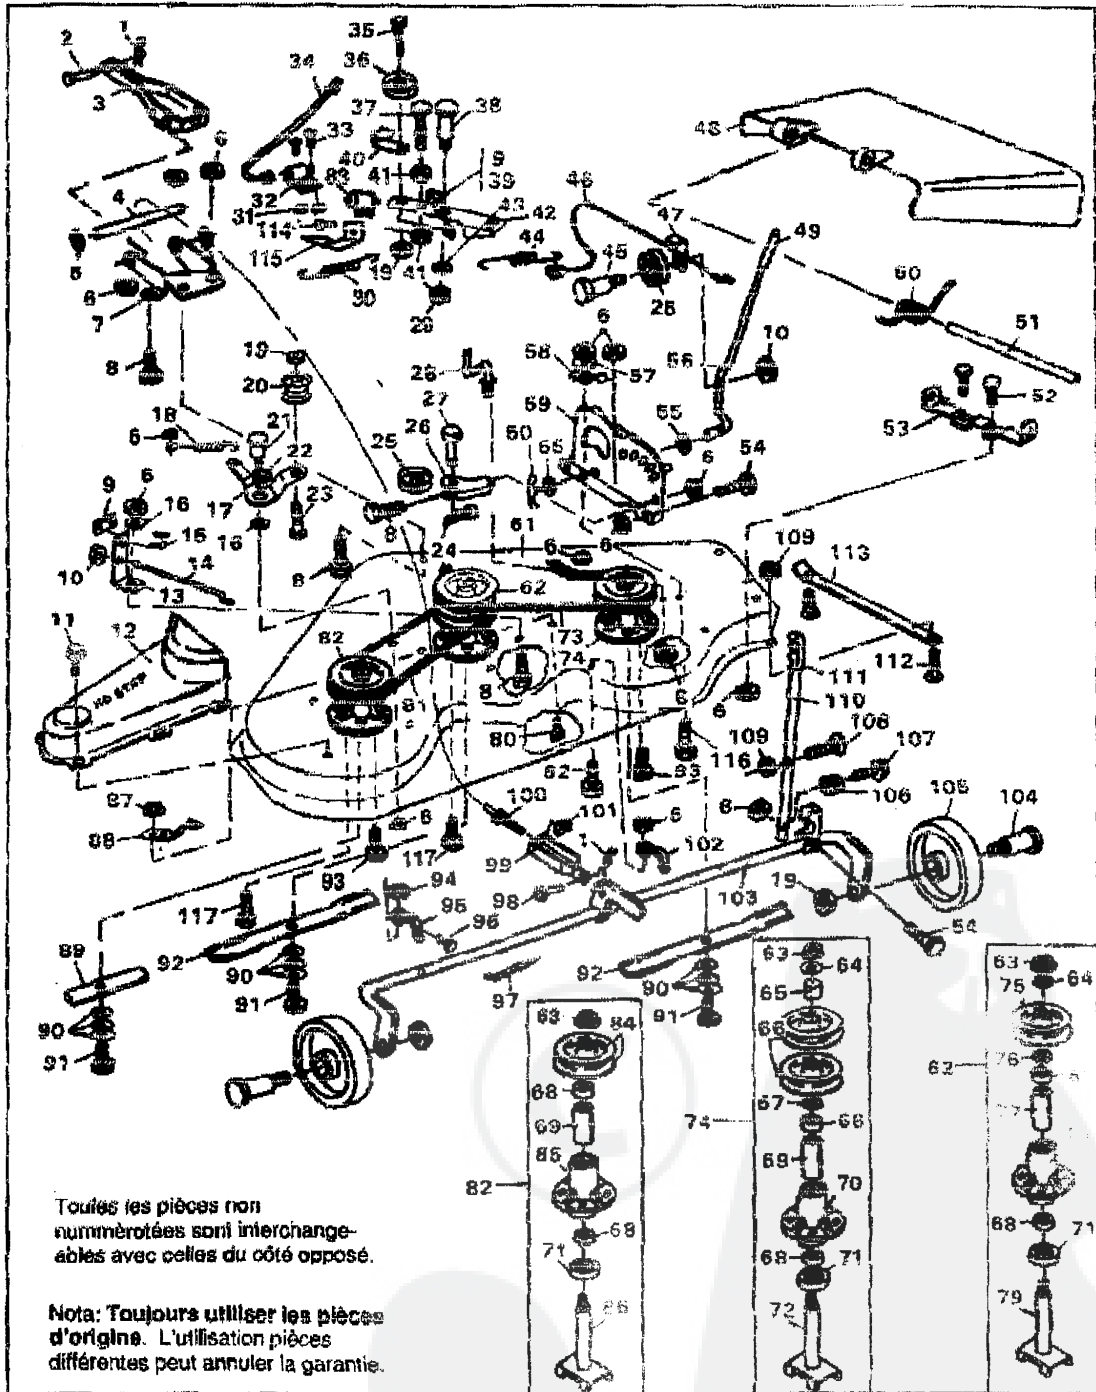

Pièces de Rechange

Microtracteur 45 Pouces Modèle 3583-5200

Toutes les pièces non nummèrotées sont interchangeables avec celles du côté opposé.

Nota: Toujours utiliser les pièces d'origine. L'utilisation pièces différentes peut annuler la garantie.

Piece No. 307930

Microtracteur 45 Pouces Modèle 3583-5200