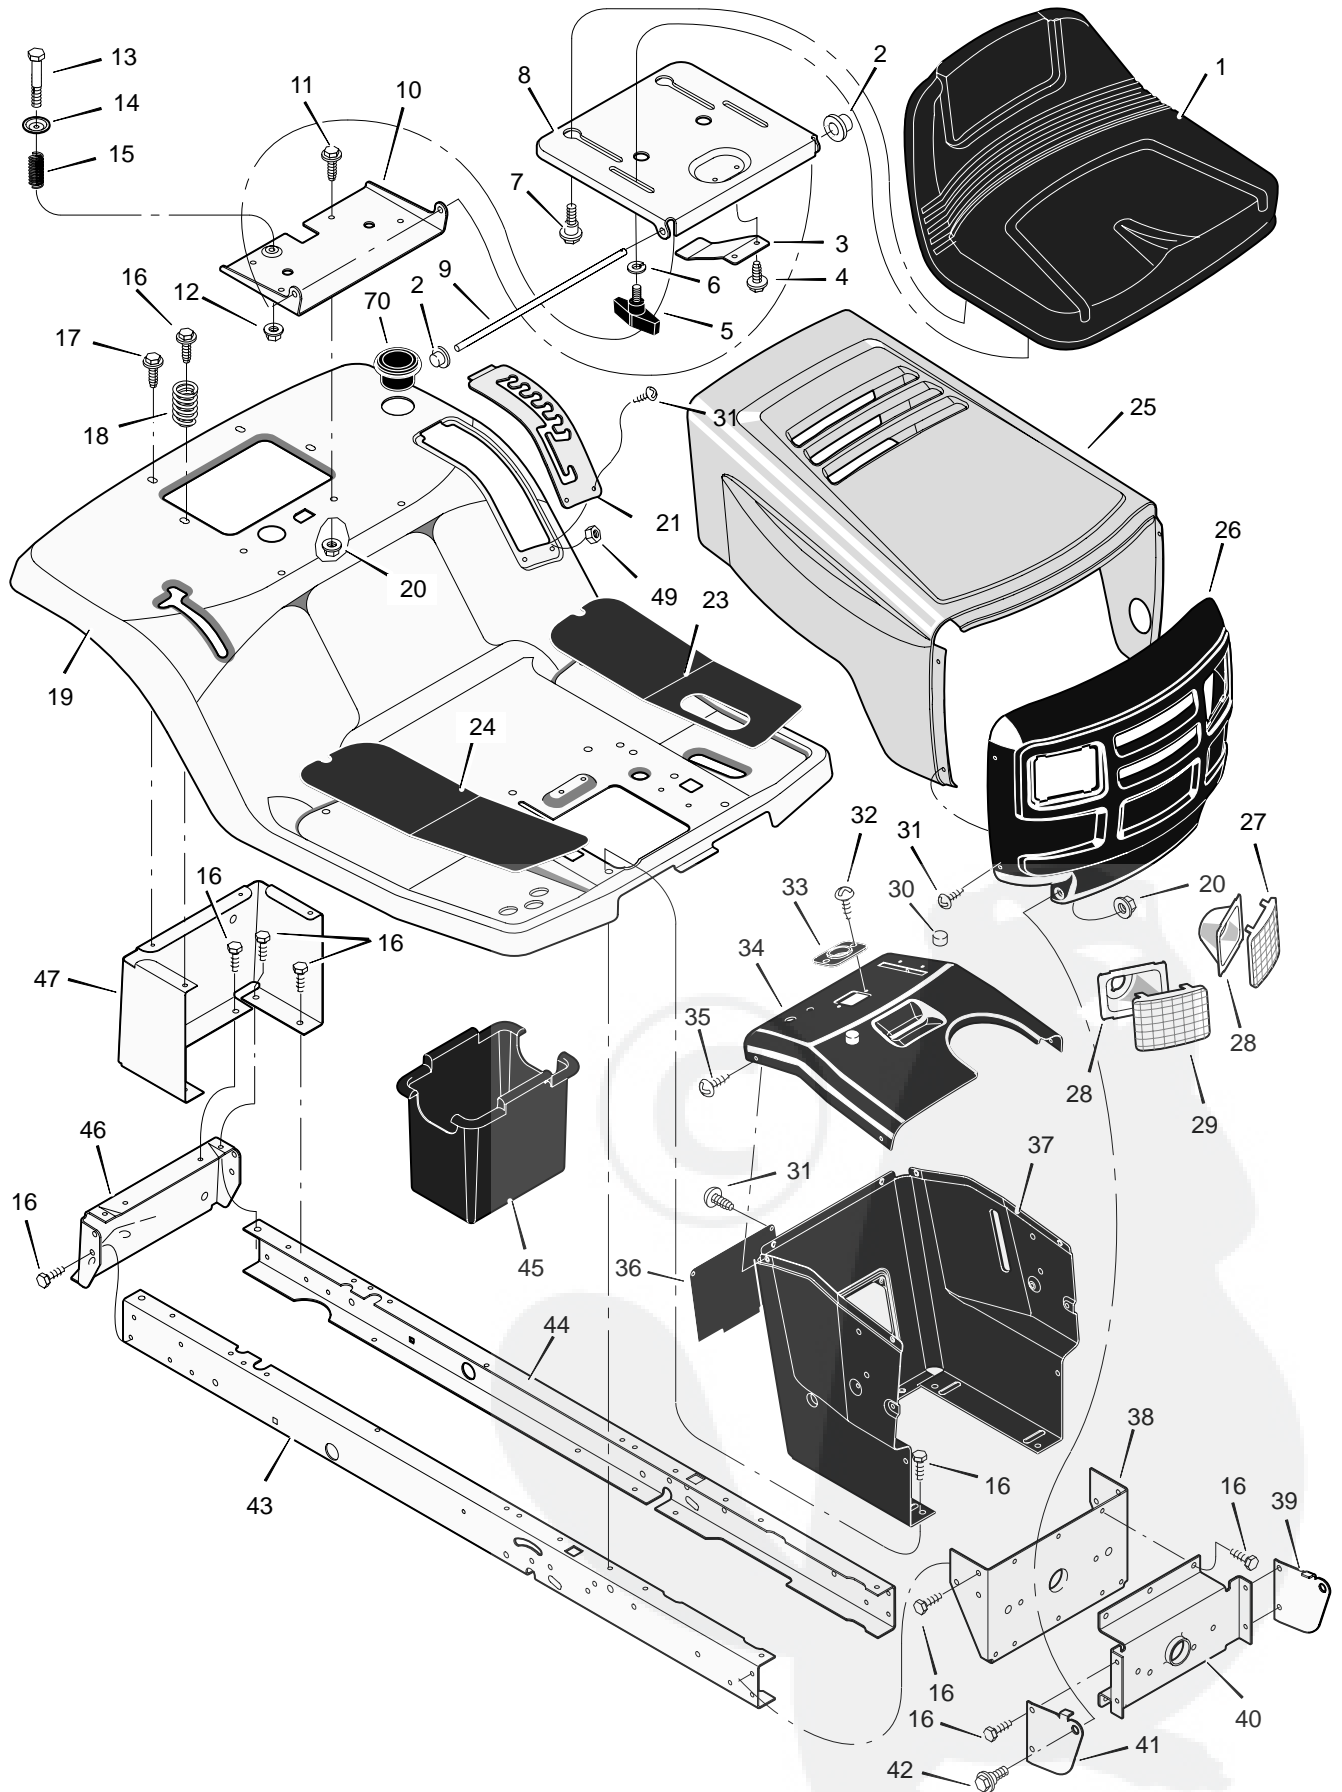

MODEL 385012x68B

REPAIR PARTS CHASSIS & HOOD

MODEL 385012x68B

REPAIR PARTS CHASSIS & HOOD

Key No.	Description	Part No.	Key No.	Description	Part No.
1	Seat	690566	27	Lens, Left	094081
2	Cap, Push On	028x23	28	Bezel	094807 Z
3	Spring	094057	29	Lens, Right	094080
4	Screw	26x229	30	Bumper	094376
5	Bolt, Wing	1001054	31	Screw	26x270
6	Washer	017x47 Z	32	Screw	26x238
7	Bolt, Shoulder	009x56	33	Bearing, Steering	1001491
8	Support, Seat	094154E700	34	Dash	1001584E700
9	Rod, Pivot	094156 Z	35	Screw	26x201
10	Bracket, Pivot	094153E700	36	Panel, Access	093007E700
11	Bolt	001x45	37	Support, Dash	095318E700
12	Nut	015x89	38	Bracket, Rear Hanger	1001270E700
13	Bolt, Shoulder	009x55	39	Support, Left Grille	094083E700
14	Washer	094155 Z	40	Axle, Hanger	094007E700
15	Spring	164x31	41	Support, Right Grille	094082E700
16	Screw	26x249	42	Bolt, Shoulder	009x58
17	Screw	26x263	43	Frame, Right	1001268E701
18	Spring	164x30	44	Frame, Left	1001269E701
19	Deck, Seat	1001558E700	45	Container, Battery	690424
20	Nut	015x88	46	Plate, Hitch	1001002E700
21	Plate, Index	094829E700	47	Panel, Rear	690434E700
23	Mat, Left	094999	49	Nut	015x81
24	Mat, Right	094998	70	Holder, Cup	1001542
25	Hood	1001492E700	--	Instruction Book & Parts List	F-030748L
26	Grille	094079E700