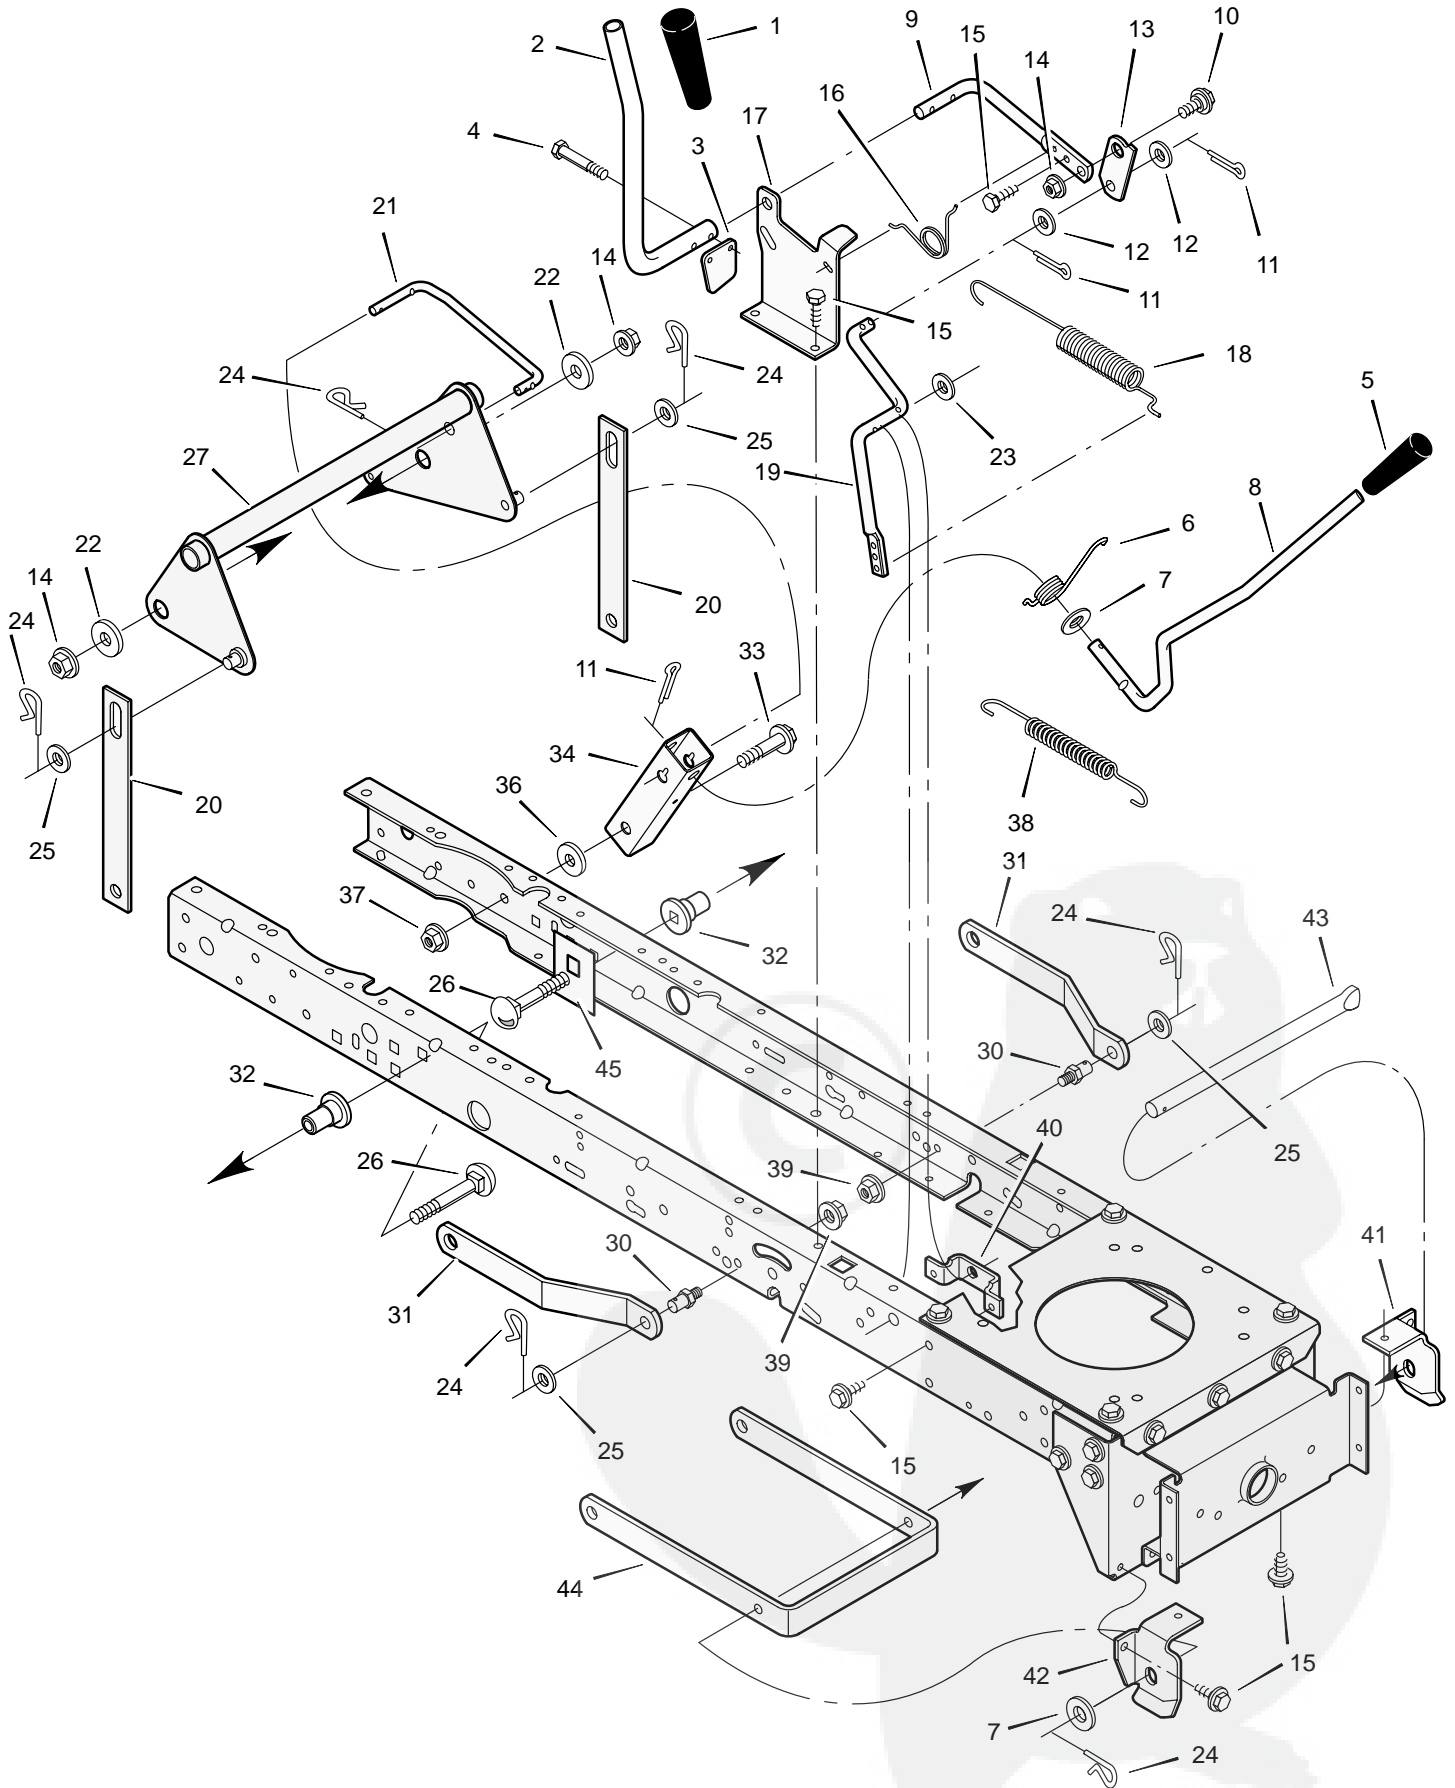

MODEL 385012x68B

REPAIR PARTS MOWER HOUSING SUSPENSION

MODEL 385012x68B

REPAIR PARTS MOWER HOUSING SUSPENSION

Key No.	Description	Part No.	Key No.	Description	Part No.
1	Grip	092698	22	Washer	17x168
2	Handle, PTO	094157 Z	23	Washer	017x57
3	Pad, Switch	094022 Z	24	Pin, Hair	0031x4
4	Bolt	0025x3	25	Washer	017x91
5	Grip	092697	26	Bolt, Carriage	002x85
6	Spring	166x40	27	Lever Assembly, Lift	1001111E700
7	Washer	17x103	30	Pin	094067
8	Handle, Lift	690533	31	Bracket, Rear Suspension	094055E700
9	Lever, PTO	094017 Z	32	Spacer, Lifter	690151
10	Bolt, Shoulder	009x39	33	Bolt, Shoulder	009x53
11	Pin, Cotter	030x20	34	Bracket, Pivot	094015E700
12	Washer	017x57	36	Washer	17x191
13	Link, PTO	094004 Z	37	Nut, Flange	015x84
14	Nut, Flange	015x84	38	Spring	165x131
15	Screw	26x249	39	Nut, Flange	015x68
16	Spring	166x39	40	Bracket, PTO	094005E700
17	Bracket, PTO	094018E700	41	Hanger, Left Deck	094027E700
18	Spring	165x118	42	Hanger, Right Deck	094026E700
19	Crank, PTO	690394E700	43	Rod, Hanger	094158 Z
20	Link, Lift	690212E700	44	Bracket, Suspension	690539E700
21	Link, Lift Handle	690122E700	45	Plate, Stiffening	1001098E700