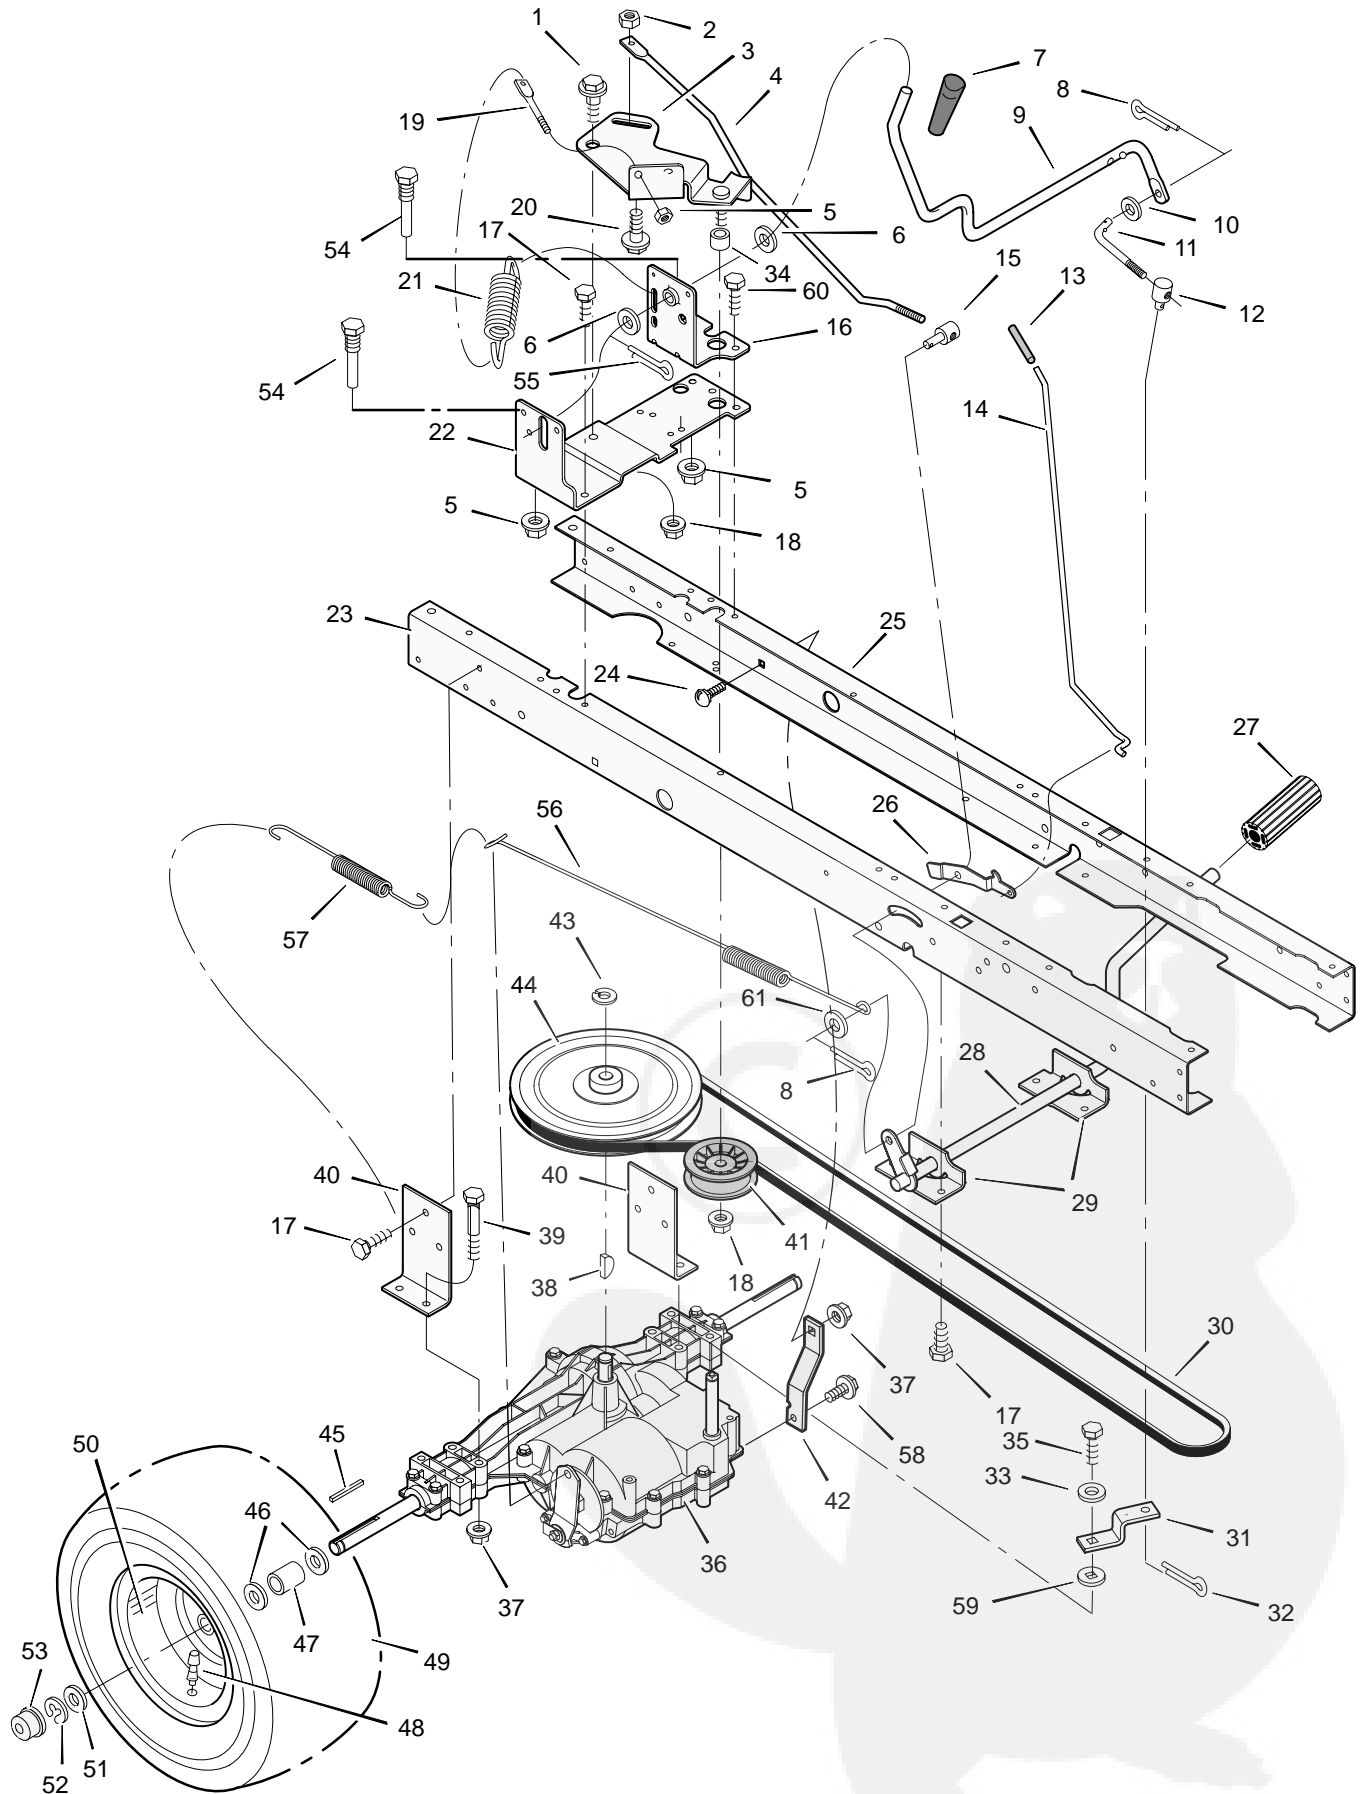

# MODEL 385012x68B

# REPAIR PARTS CHASSIS & HOOD

Key No.	Description	Part No.	Key No.	Description	Part No.
1	Seat	690566	27	Lens, Left	094081
2	Cap, Push On	028x23	28	Bezel	094807 Z
3	Spring	094057	29	Lens, Right	094080
4	Screw	26x229	30	Bumper	094376
5	Bolt, Wing	1001054	31	Screw	26x270
6	Washer	017x47 Z	32	Screw	26x238
7	Bolt, Shoulder	009x56	33	Bearing, Steering	1001491
8	Support, Seat	094154E700	34	Dash	1001584E700
9	Rod, Pivot	094156 Z	35	Screw	26x201
10	Bracket, Pivot	094153E700	36	Panel, Access	093007E700
11	Bolt	001x45	37	Support, Dash	095318E700
12	Nut	015x89	38	Bracket, Rear Hanger	1001270E700
13	Bolt, Shoulder	009x55	39	Support, Left Grille	094083E700
14	Washer	094155 Z	40	Axle, Hanger	094007E700
15	Spring	164x31	41	Support, Right Grille	094082E700
16	Screw	26x249	42	Bolt, Shoulder	009x58
17	Screw	26x263	43	Frame, Right	1001268E701
18	Spring	164x30	44	Frame, Left	1001269E701
19	Deck, Seat	1001558E700	45	Container, Battery	690424
20	Nut	015x88	46	Plate, Hitch	1001002E700
21	Plate, Index	094829E700	47	Panel, Rear	690434E700
23	Mat, Left	094999	49	Nut	015x81
24	Mat, Right	094998	70	Holder, Cup	1001542
25	Hood	1001492E700	--	Instruction Book & Parts List	F-030748L
26	Grille	094079E700			