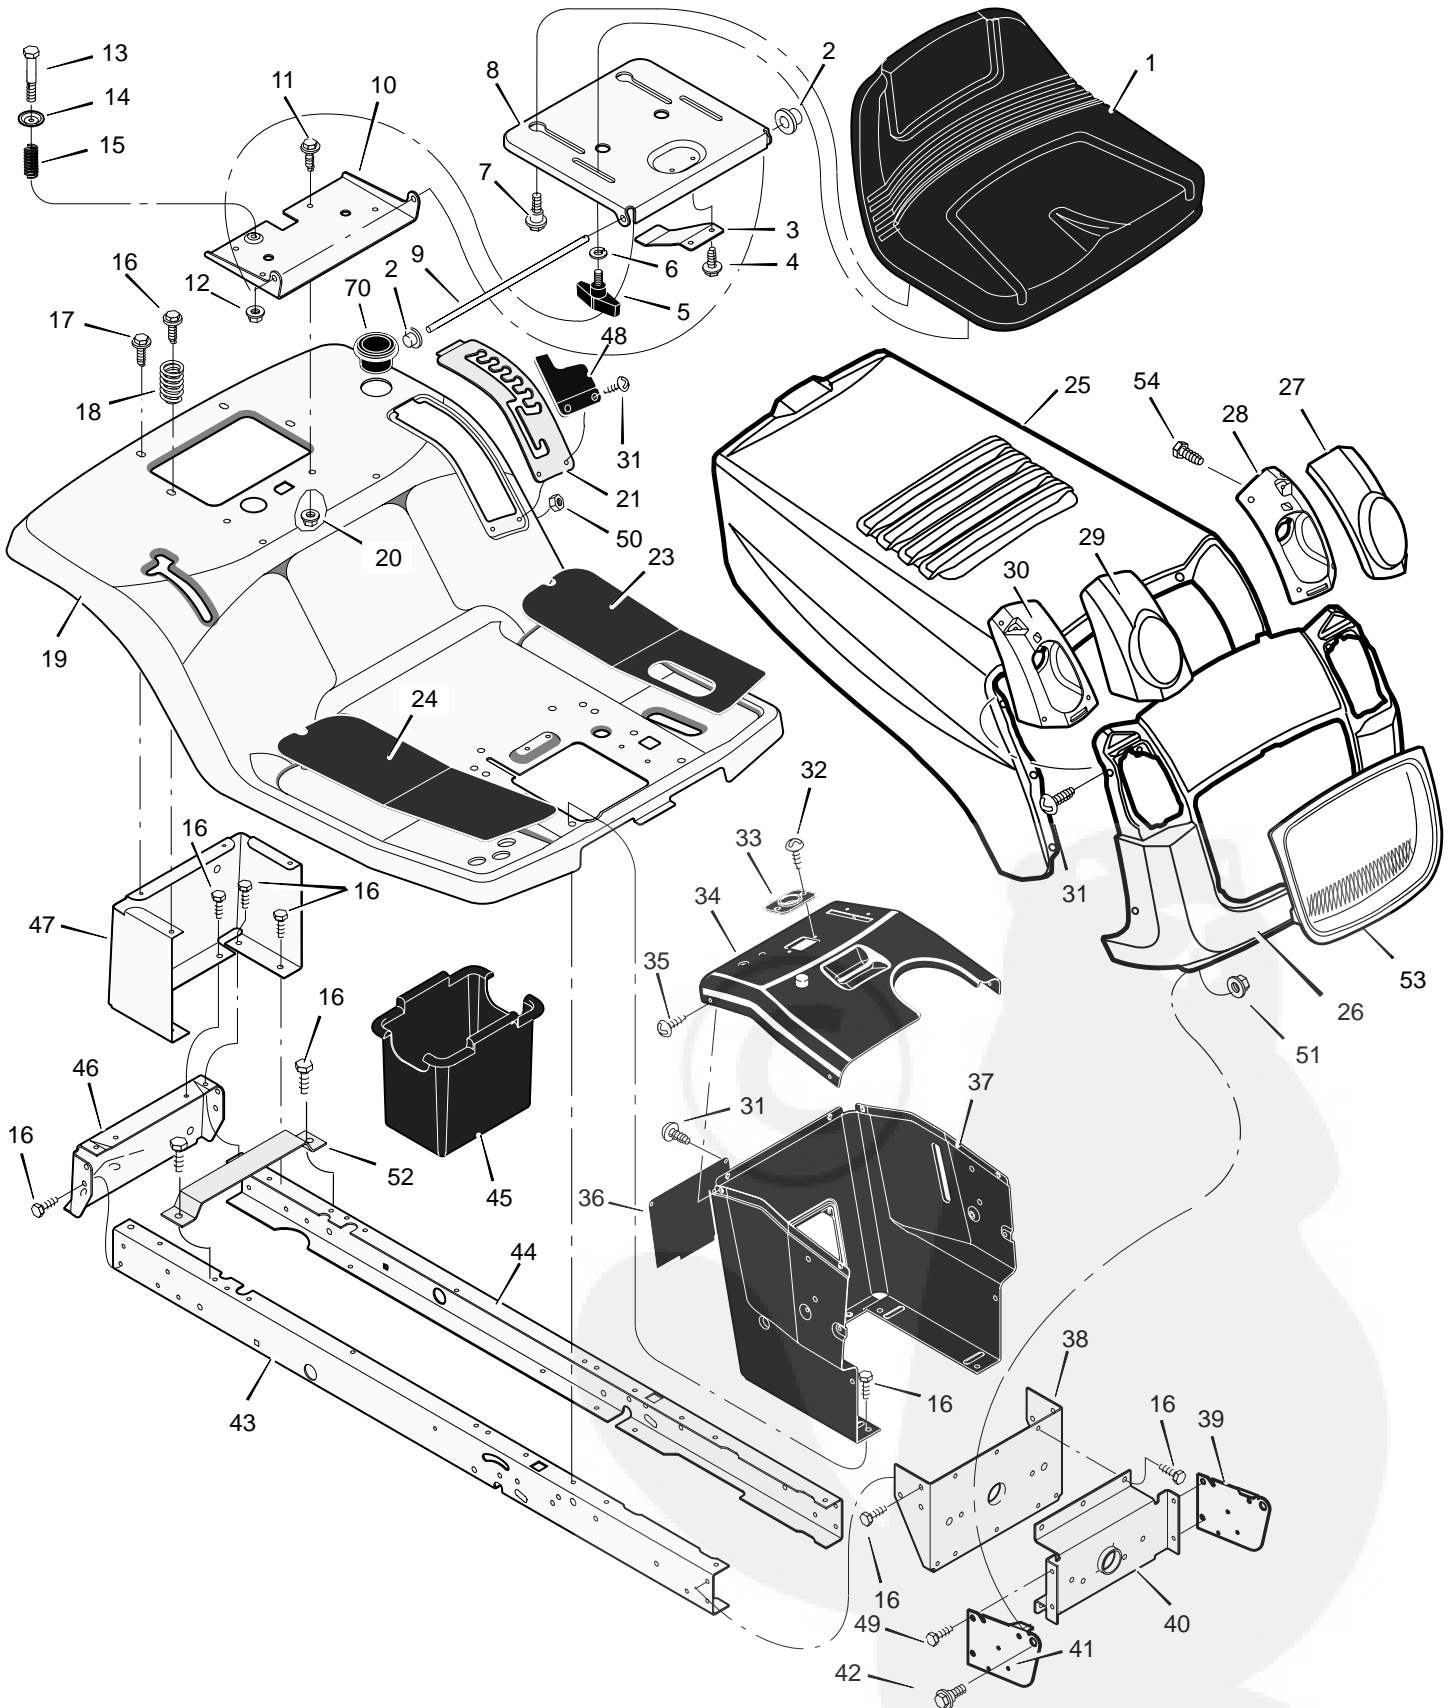

MODEL 385013x51A

REPAIR PARTS CHASSIS & HOOD

MODEL 385013x51A

REPAIR PARTS CHASSIS & HOOD

Key No.	Description	Part No.	Key No.	Description	Part No.
1	Seat	690566	29	Lens, Right	1001545
2	Cap, Push On	028x23	30	Housing, Right Headlamp	1001543E245
3	Spring	094057	31	Screw	26x270
4	Screw	26x229	32	Screw	26x238
5	Bolt, Wing	1001054	33	Bearing, Steering	1001491
6	Washer	017x47	34	Dash	1001584E245
7	Bolt, Shoulder	009x56	35	Screw	26x201
8	Support, Seat	094154E700	36	Panel, Access	093007E700
9	Rod, Pivot	094156 Z	37	Support, Dash	095318E245
10	Bracket, Pivot	094153E700	38	Bracket, Rear Hanger	1001270E700
11	Bolt	001x45	39	Support, Left Grille	094085E700
12	Nut	015x89	40	Axle, Hanger	094007E700
13	Bolt, Shoulder	009x55	41	Support, Right Grille	094084E700
14	Washer	094155	42	Bolt, Shoulder	009x58
15	Spring	164x31	43	Frame, Right	1001268E700
16	Screw	26x249	44	Frame, Left	1001269E700
17	Screw	26x263	45	Container, Battery	690424
18	Spring	164x30	46	Plate, Hitch	1001002E700
19	Deck, Seat	1001558E245	47	Panel, Rear	690434E700
20	Nut	15x123	49	Screw	26x277
21	Plate, Index	094151E700	50	Nut	015x81
22	Screw	009x47	51	Nut	15x124
23	Mat, Left	094999	52	Support, Battery	690482E701
24	Mat, Right	094998	53	Insert, Grille	1001540
25	Hood	1001538E245	54	Screw	26x259
26	Grille	1001531E245	70	Holder, Cup	1001542
27	Lens, Left	1001546	—	Instruction Book & Parts List	F-030714L
28	Housing, Left Headlamp	1001544E245			