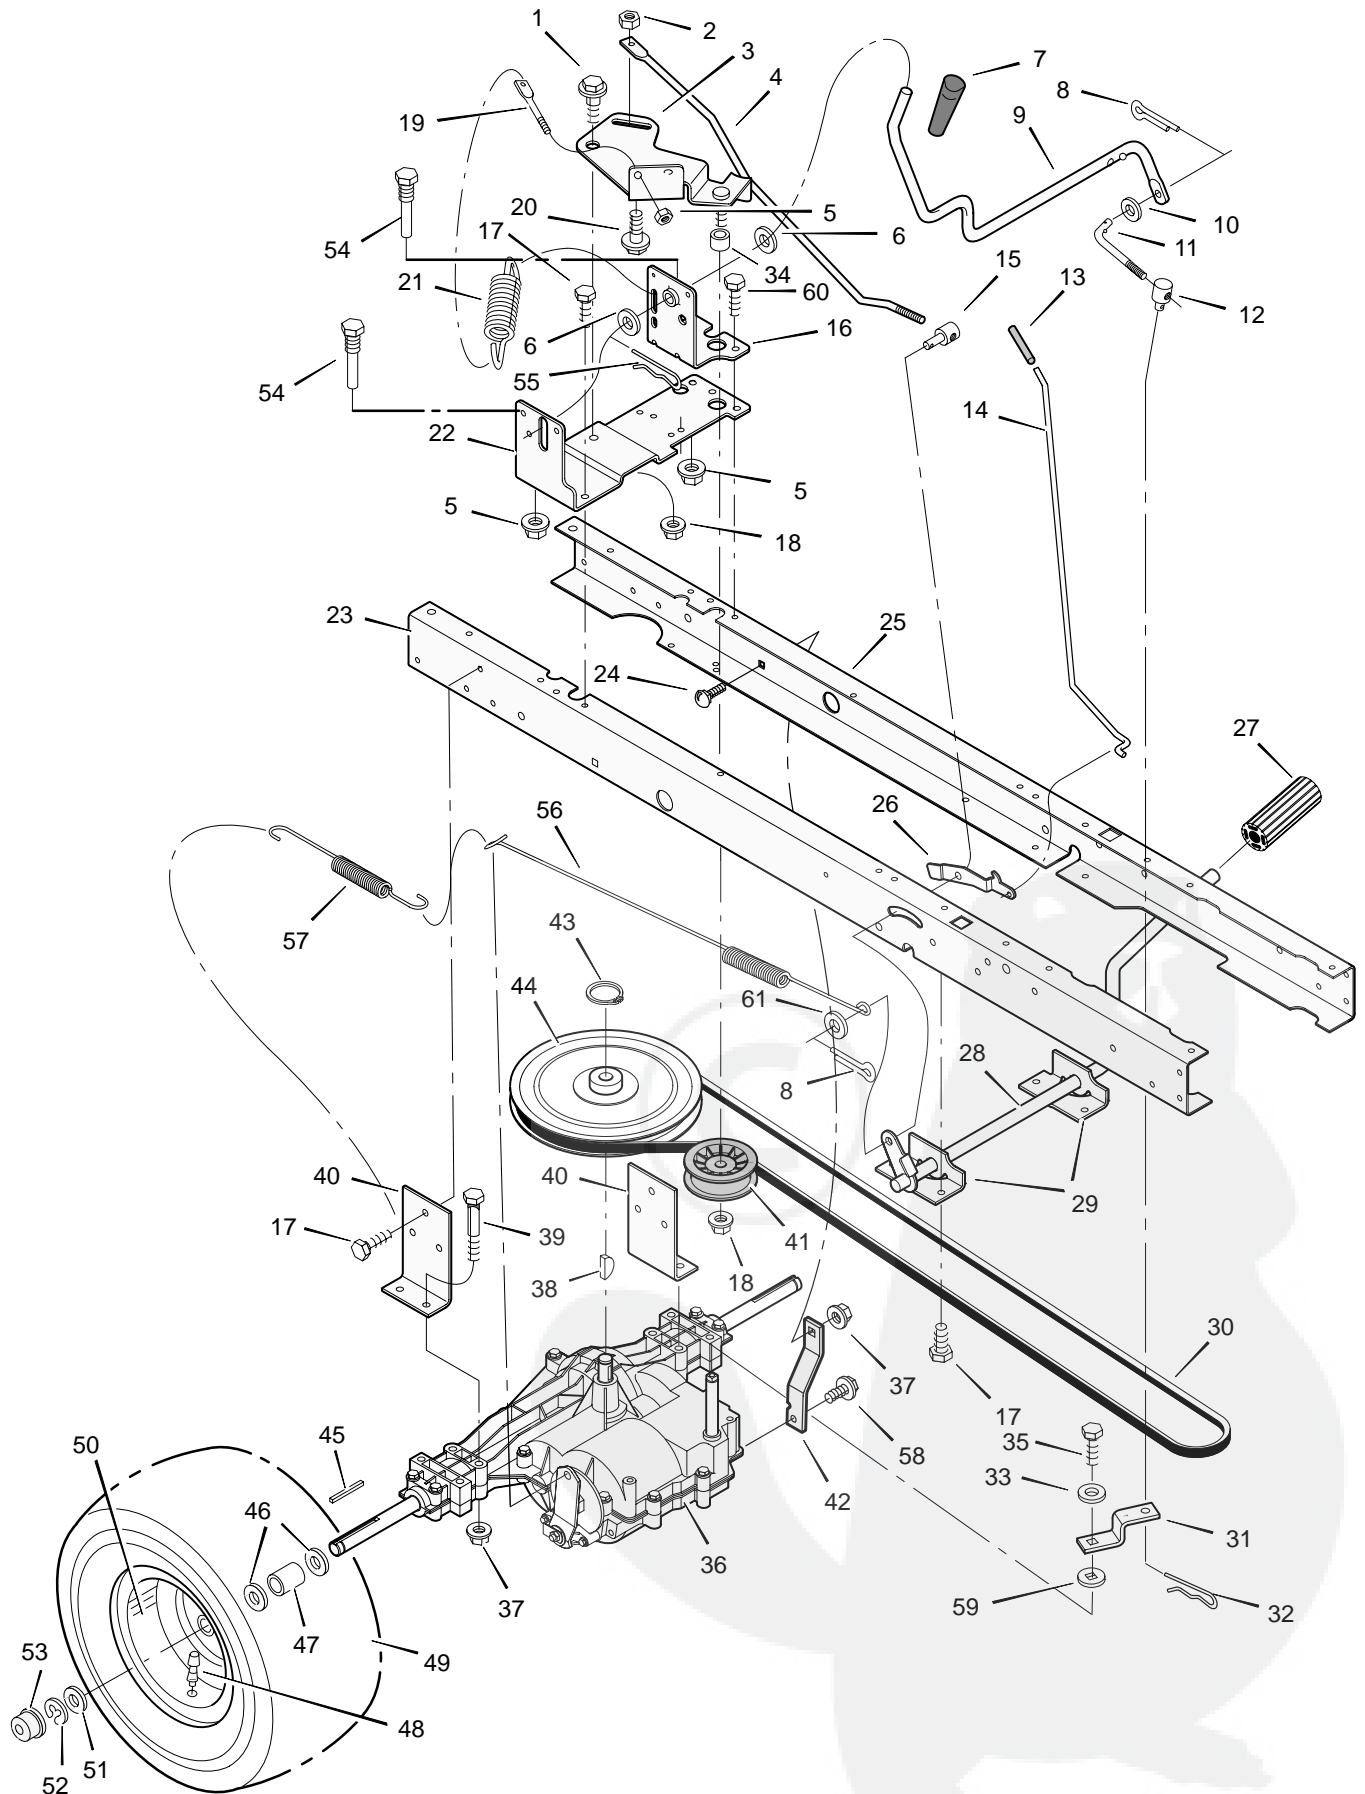

MODEL 385013x51A

REPAIR PARTS MOTION DRIVE

MODEL 385013x51A

REPAIR PARTS MOTION DRIVE

Key No.	Description	Part No.	Key No.	Description	Part No.
1	Bolt, Shoulder	009x39	32	Pin, Hair	0031x6
2	Nut, Hex	015x89	33	Washer	017x38
3	Arm, Idler	690273	35	Bolt	06x105
4	Rod, Clutch	094041 Z	36	Transaxle **	—
5	Nut	015x79	37	Nut	015x88
6	Washer	17x102	38	Key, Woodruff	020697
7	Grip	092697	39	Bolt	01x155
8	Pin, Cotter	030x20	40	Bracket, Transaxle	094008E701
9	Lever, Shift	094043 Z	41	Pulley	690409
10	Washer	017x47	42	Bracket, Transaxle Support	094433E700
11	Link, Shift	094044 Z	43	Ring Retainer	0011x7
12	Nut, Adjuster	021920	44	Pulley, Drive	095094
13	Grip	091079	45	Key, Square	021553
14	Rod, Parking Brake	1001245 Z	46	Washer	17x160
15	Nut, Adjuster	094815	47	Spacer, Transaxle	690554 Z
16	Bracket, Shift Pivot	1001303 Z	48	Stem, Valve	024373
17	Screw	26x249	49	Tire *	091923
18	Nut	015x84	—	Tube	407049
19	Mount, Stud Spring	094042 Z	50	Wheel & Tire Assembly	92288-601
20	Bolt, Shoulder	009x54	51	Washer	17x195
21	Spring, Extension	165x116	52	E-Ring	0011x3
22	Bracket, Right Shifter	1001302E701	53	Hub Cap	094618
23	Frame, Right	1001268E701	54	Guide, Belt	093349
24	Bolt, Carriage	002x53	55	Pin, Hair	0031x4
25	Frame, Left	1001269E701	56	Spring, Extension	165x115
26	Latch, Parking Brake	094045 Z	57	Spring, Extension	165x92
27	Pedal	021544	58	Screw	26x216
28	Lever, Brake/Clutch	094038E700	59	Washer	17x148
29	Bracket, Pedal	1001117E701	60	Screw	26x267
30	Belt, Motion Drive	037x87	61	Washer	17x169
31	Yoke, Shift	094031 Z			