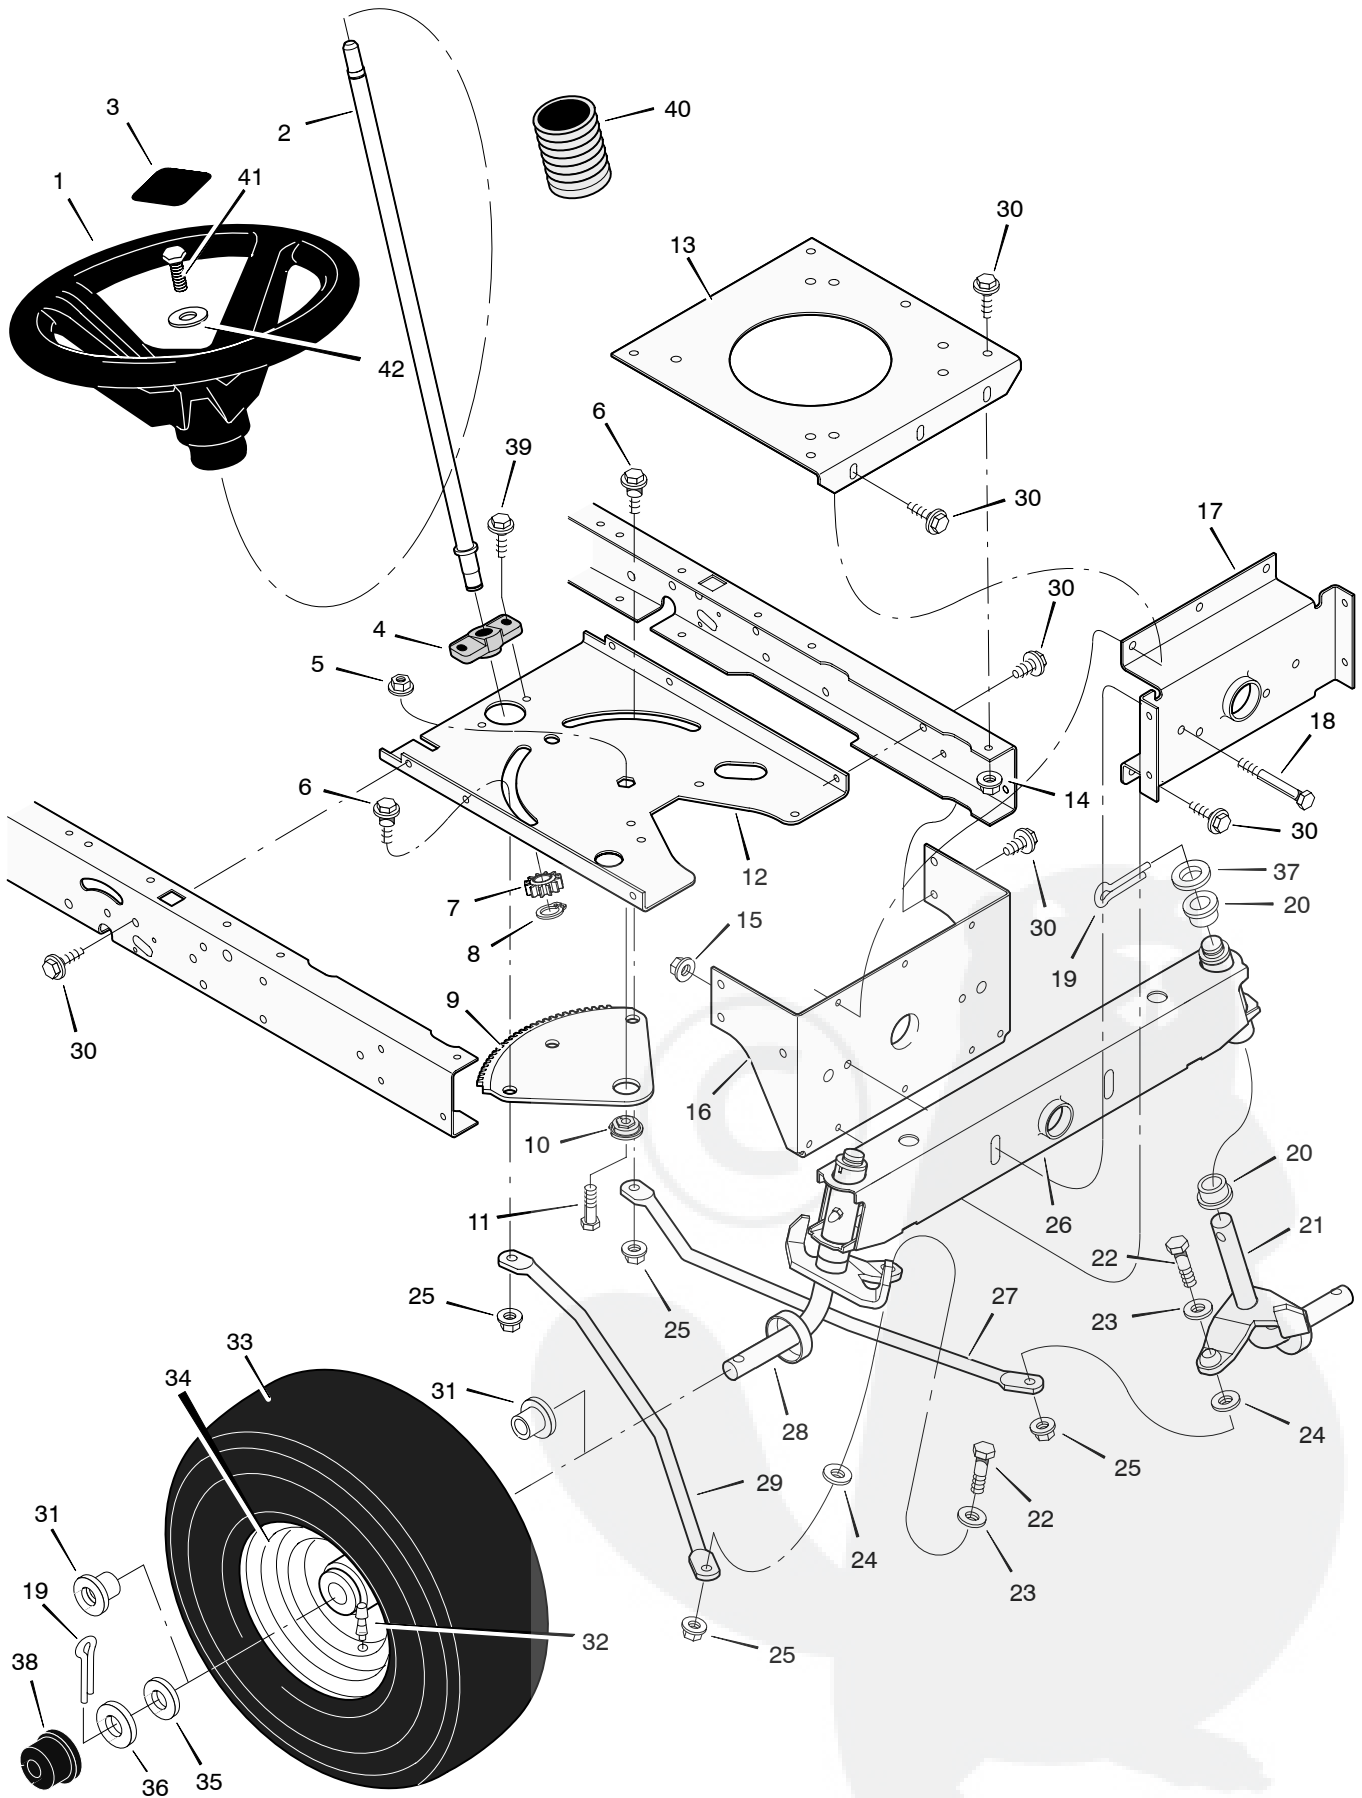

MODEL 385014x98B

REPAIR PARTS STEERING

Key No.	Part No.	Description	Key No.	Part No.	Description
1	095336	Wheel, Steering	23	17x104	Washer
2	690625	Post, Steering	24	017x53 Z	Washer
3	095338	Insert, Steering Wheel	25	015x84	Nut, Flange
4	094124	Bearing	26	690210	Axle Assembly
5	15x111	Nut, Flange	27	095329E701	Drag Link, Left
6	009x57	Bolt, Shoulder	28	094575E701	Spindle Assembly, Right
7	690183	Gear, Pinion	29	095328E701	Drag Link, Right
8	011x25	Ring, Snap	30	26x249	Screw
9	094121	Gear, Sector	31	091334	Bearing, Wheel
10	094123	Bearing	32	024373	Stem, Valve
11	001x84	Bolt	33	091912	Tire *
12	1001121E701	Plate, Steering	—	407046	Tube
13	094006E700	Plate, Engine	34	1001840-601	Wheel and Tire Assembly
14	015x88	Nut, Flange	35	17x195	Washer
15	15x118	Nut, Flange	36	17x192	Washer
16	1001270E701	Bracket, Hanger	37	17x113	Washer
17	094007E701	Axle, Hanger	38	094618	Hub Cap
18	01x146	Bolt	39	26x267	Screw
19	030x49	Pin, Cotter	40	092059	Bellows
20	690150	Bearing	41	0025x3	Bolt
21	094576E701	Spindle Assembly, Left	42	17x146	Washer
22	01x111	Bolt			