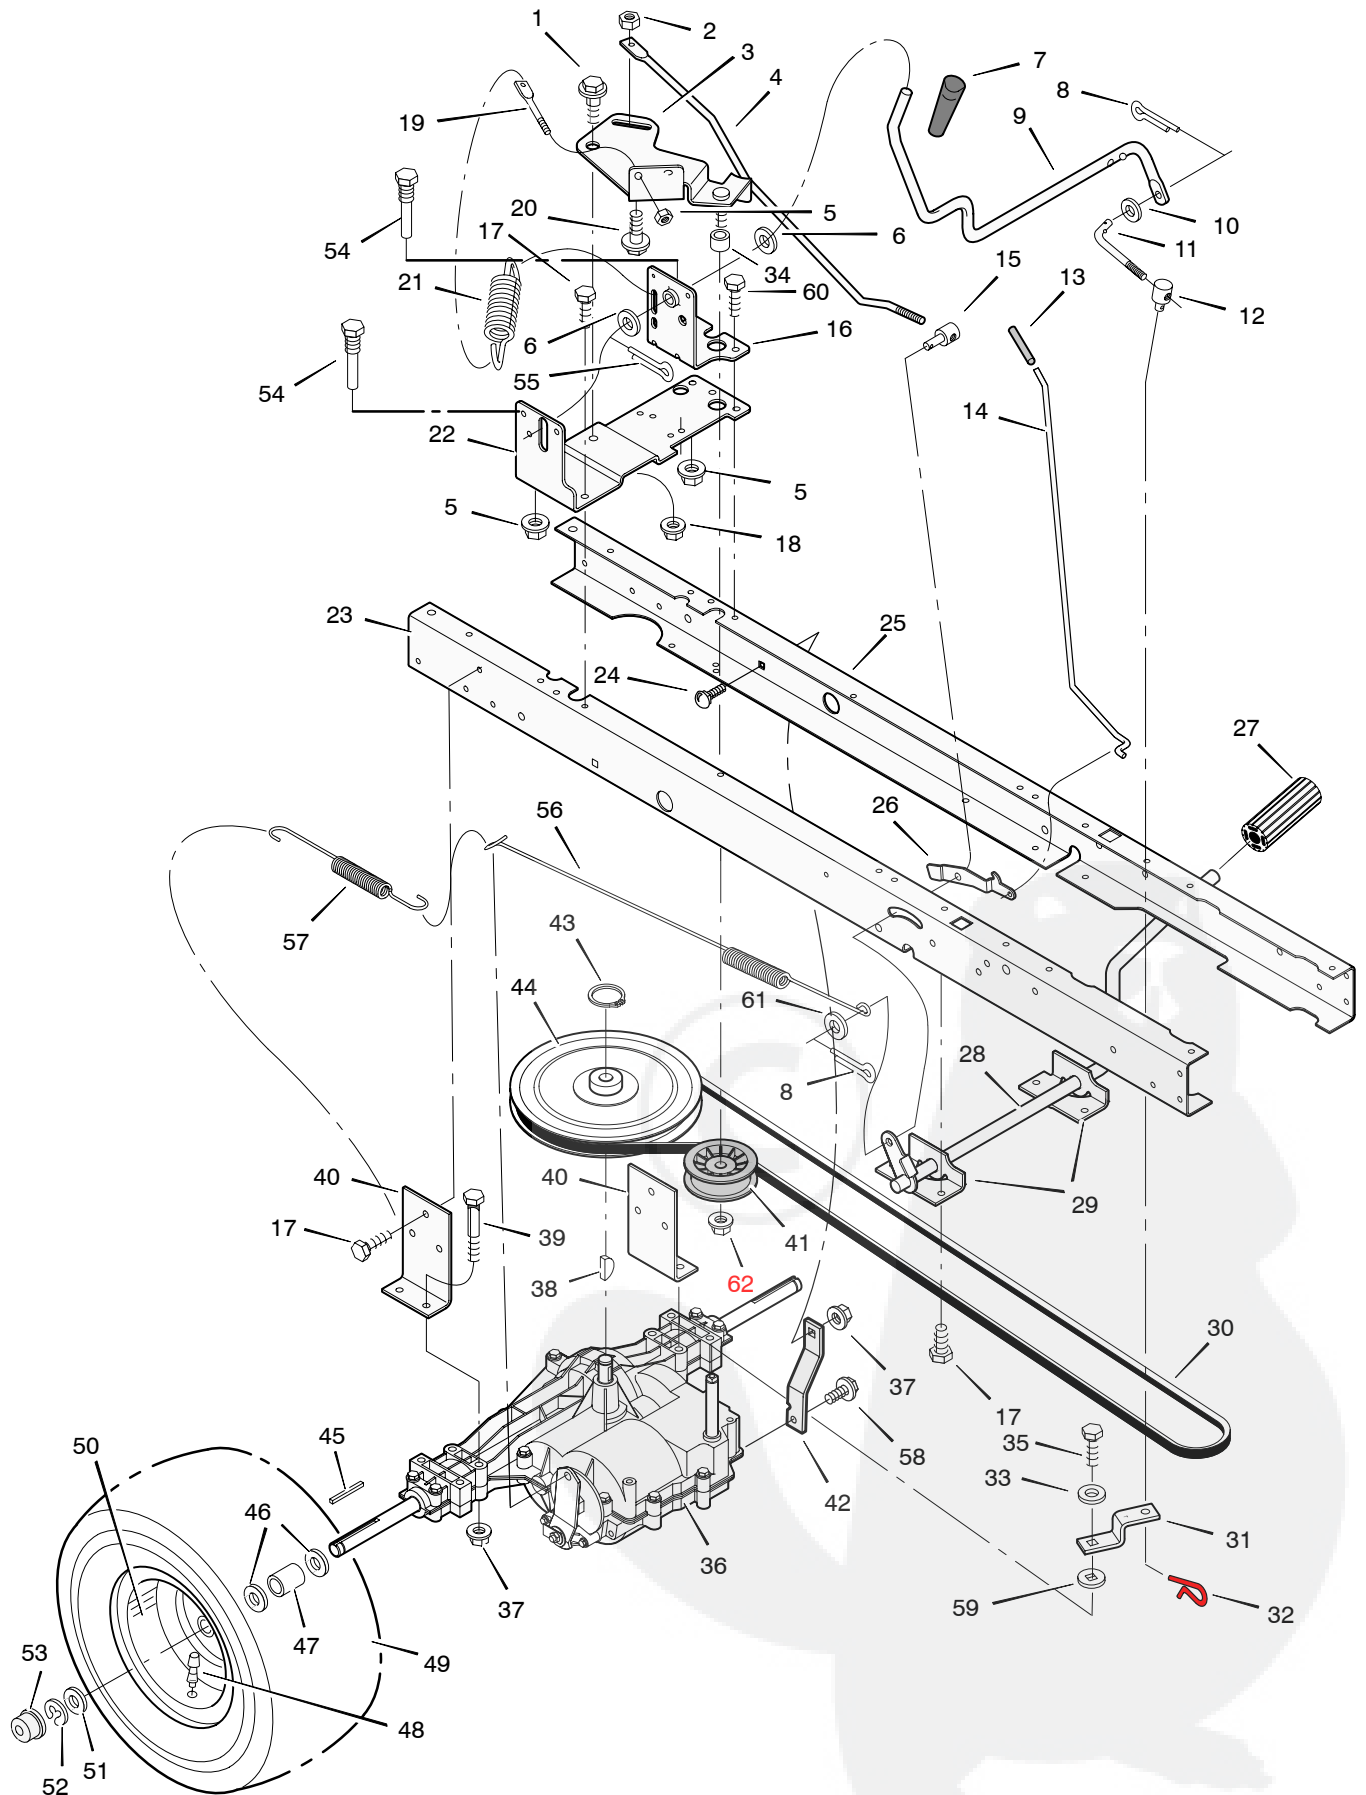

MODEL 385015x50B

REPAIR PARTS MOTION DRIVE

MODEL 385015x50B

REPAIR PARTS MOTION DRIVE

Key No.	Part No.	Description	Key No.	Part No.	Description
1	009x39	Bolt, Shoulder	33	017x38	Washer
2	015x89	Nut, Hex	34	690369	Spacer
3	690273E700	Arm, Idler	35	06x105	Bolt
4	094041 Z	Rod, Clutch	36	—**—	Transaxle, Peerless
5	015x79	Nut	37	015x88	Nut
6	17x102	Washer	38	020697	Key, Woodruff
7	092697	Grip	39	01x155	Bolt
8	030x20	Pin, Cotter	40	094008E701	Bracket, Transaxle
9	094043 Z	Lever, Shift	41	690409	Pulley
10	017x47	Washer	42	094433	Bracket, Transaxle Support
11	094044 Z	Link, Shift	43	0011x7	Ring Retainer
12	021920	Nut, Adjuster	44	095094	Pulley, Drive
13	091079	Grip	45	021553	Key, Square
14	1001245 Z	Rod, Parking Brake	46	17x160	Washer
15	094815	Nut, Adjuster	47	690554 Z	Spacer, Transaxle
16	1001303 Z	Bracket, Shift Pivot	48	024373	Stem, Valve
17	26x249	Screw	49	091923	Tire *
18	015x84	Nut	—	407049	Tube
19	094042 Z	Mount, Stud Spring	50	92288-601	Wheel & Tire Assembly
20	009x54	Bolt, Shoulder	51	17x195	Washer
21	165x116	Spring, Extension	52	0011x3	E-Ring
22	1001302E701	Bracket, Right Shifter	53	094618	Hub Cap
23	1001268E701	Frame, Right	54	093349	Guide, Belt
24	002x53	Bolt, Carriage	55	0031x4	Pin, Hair
25	1001269E701	Frame, Left	56	165x115	Spring, Extension
26	094045 Z	Latch, Parking Brake	57	165x92	Spring, Extension
27	021544	Pedal	58	26x216	Screw
28	094038E700	Lever, Brake/Clutch	59	17x148	Washer
29	1001117E701	Bracket, Pedal	60	26x267	Screw
30	037x87	Belt, Motion Drive	61	17x169	Washer
31	094031 Z	Yoke, Shift	62	015x98	Nut
32	0031x6	Pin, Hair			