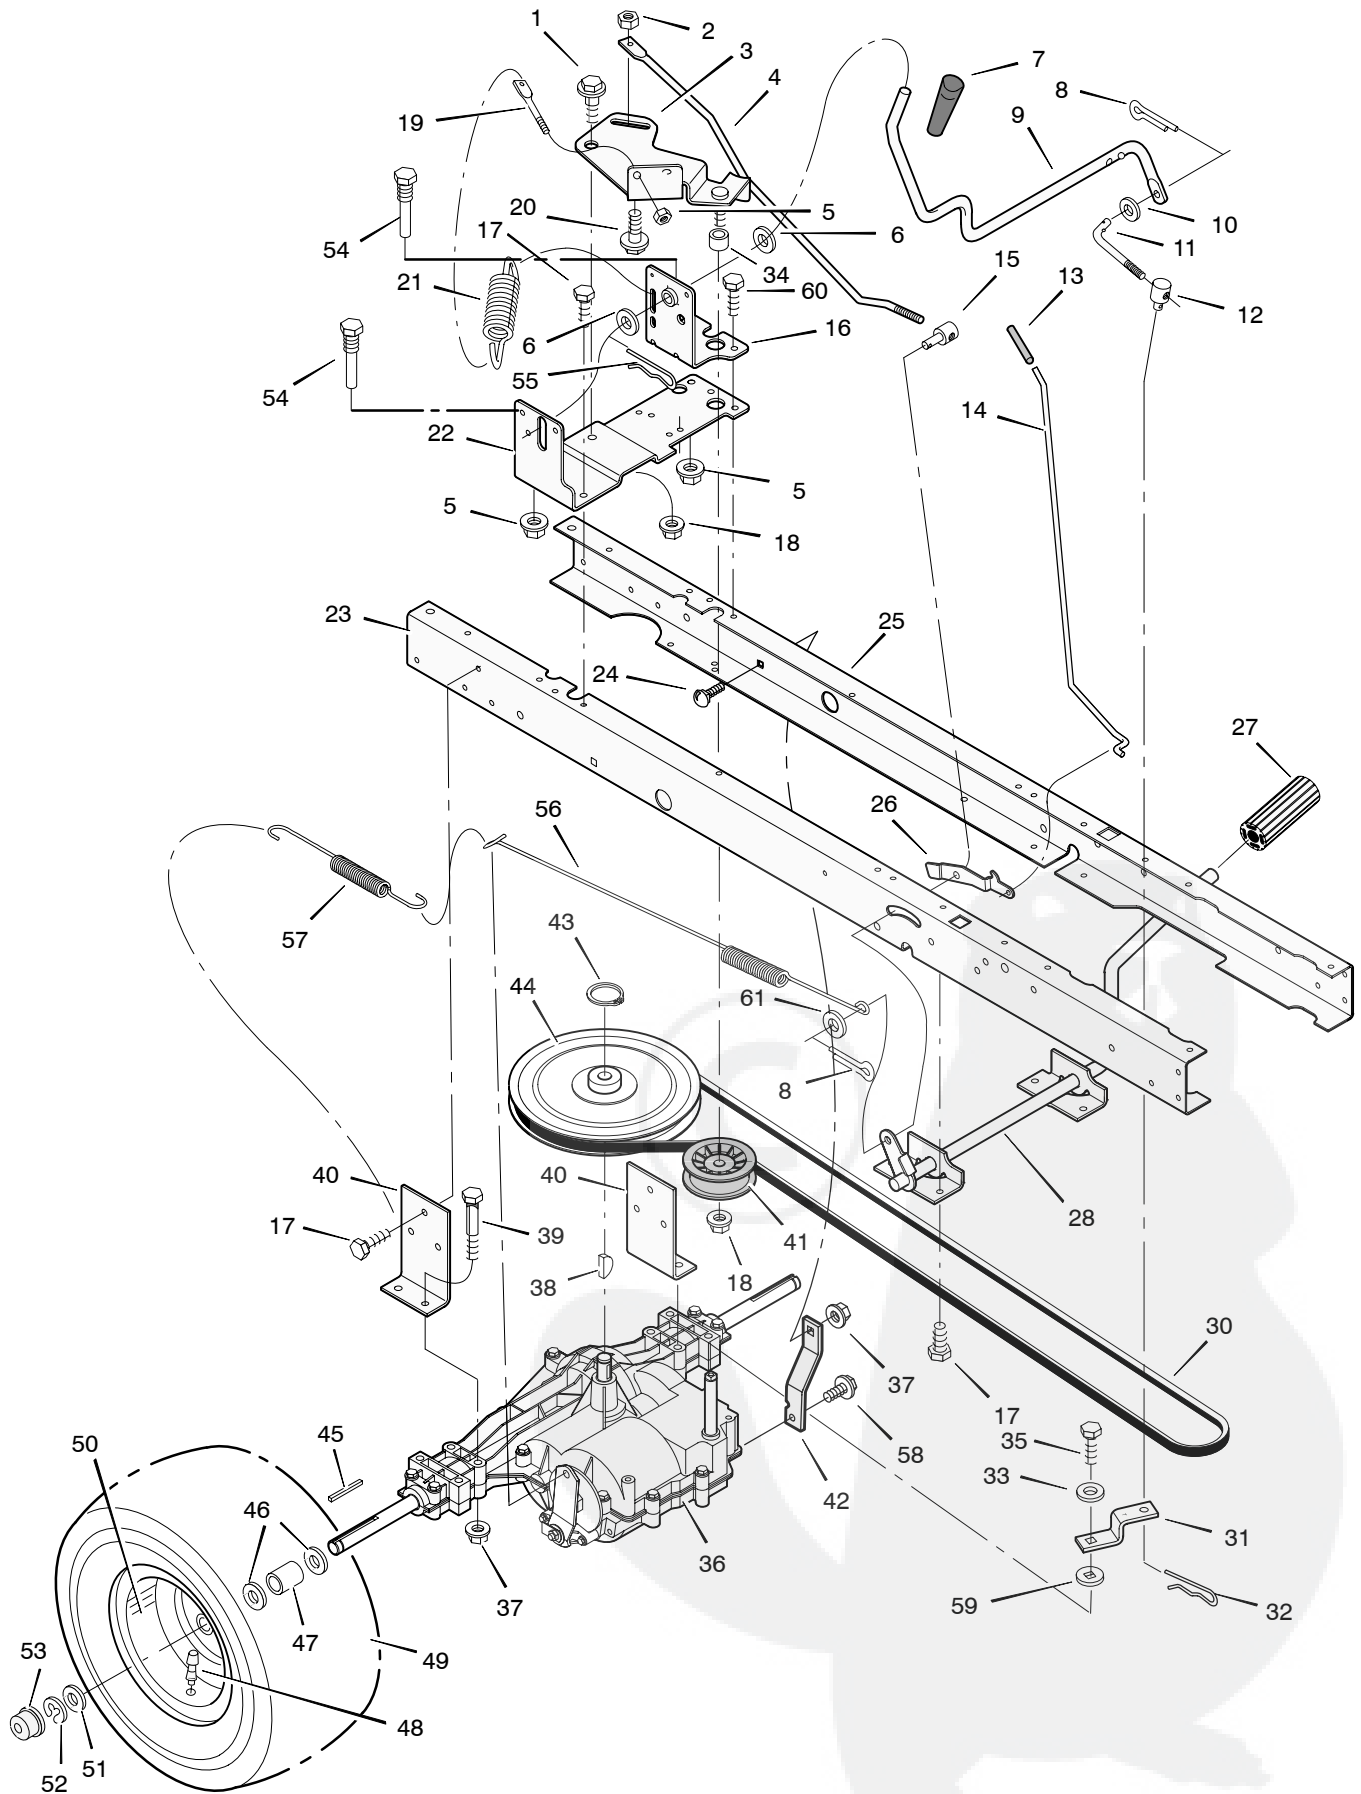

MODEL 385015x50C

REPAIR PARTS MOTION DRIVE

MODEL 385015x50C

REPAIR PARTS MOTION DRIVE

Key No.	Description	Part No.	Key No.	Description	Part No.
1	Bolt, Shoulder	009x39	33	Washer	017x38
2	Nut, Hex	015x89	34	Spacer	690369
3	Arm, Idler	690273E701	35	Bolt	06x105
4	Rod, Clutch	094041 Z	36	Transaxle, Peerless	— ** —
5	Nut	015x79	37	Nut	015x88
6	Washer	17x102	38	Key, Woodruff	020697
7	Grip	092697	39	Bolt	01x155
8	Pin, Cotter	030x20	40	Bracket, Transaxle	094008E701
9	Lever, Shift	094043 Z	41	Pulley	690409
10	Washer	017x47	42	Bracket, Transaxle Support	094433
11	Link, Shift	094044 Z	43	Ring Retainer	0011x7
12	Nut, Adjuster	021920 Z	44	Pulley, Drive	095094
13	Grip	091079	45	Key, Square	021553
14	Rod, Parking Brake	1001245 Z	46	Washer	17x160
15	Nut, Adjuster	094815 Z	47	Spacer, Transaxle	690554 Z
16	Bracket, Shift Pivot	1001303 Z	48	Stem, Valve	024373
17	Screw	26x249	49	Tire *	091923
18	Nut	015x84	—	Tube	407049
19	Mount, Stud Spring	094042 Z	50	Wheel & Tire Assembly	092288-601
20	Bolt, Shoulder	009x54	51	Washer	17x195
21	Spring, Extension	165x116	52	E-Ring	0011x3
22	Bracket, Right Shifter	1001302E701	53	Hub Cap	094618
23	Frame, Right	1001928E701	54	Guide, Belt	093349
24	Bolt, Carriage	002x53	55	Pin, Hair	0031x4
25	Frame, Left	1001927E701	56	Spring, Extension	165x115
26	Latch, Parking Brake	094045 Z	57	Spring, Extension	165x92
27	Pedal	021544	58	Screw	26x216
28	Lever, Brake/Clutch	094038E700	59	Washer	17x148
30	Belt, Motion Drive	037x87	60	Screw	26x267
31	Yoke, Shift	094031 Z	61	Washer	17x169
32	Pin, Hair	0031x6			