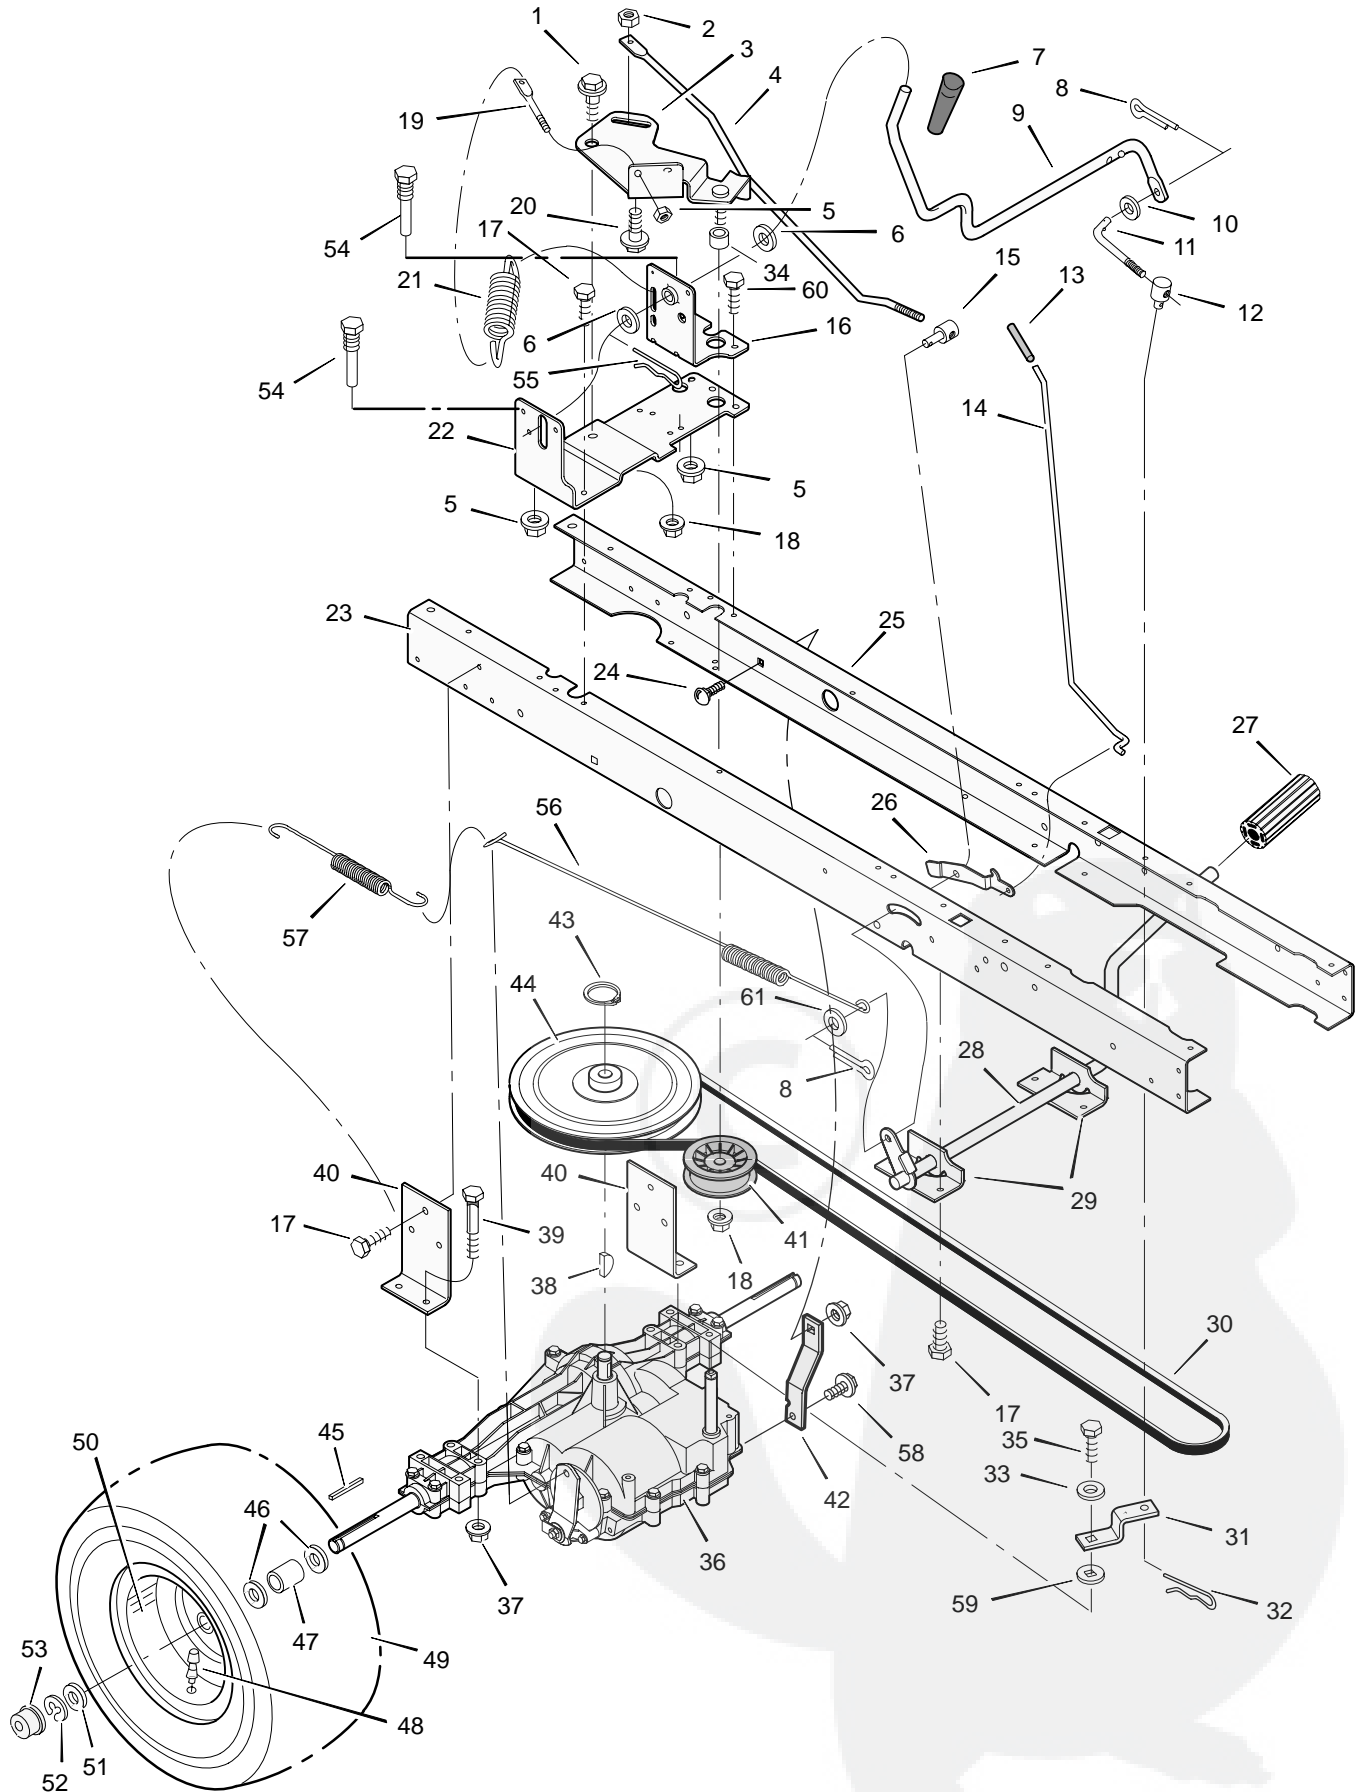

MODEL 38516x53C

REPAIR PARTS MOTION DRIVE

MODEL 38516x53C

REPAIR PARTS MOTION DRIVE

Key No.	Description	Part No.	Key No.	Description	Part No.
1	Bolt, Shoulder	009x39	32	Pin, Hair	0031x6
2	Nut, Hex	015x89	33	Washer	017x38
3	Arm, Idler	690173 Z	35	Bolt	06x105
4	Rod, Clutch	094041 Z	36	Transaxle **	—
5	Nut	015x79	37	Nut	015x88
6	Washer	17x102	38	Key, Woodruff	020697
7	Grip	092697	39	Bolt	01x155
8	Pin, Cotter	030x20	40	Bracket, Transaxle	094008E701
9	Lever, Shift	094043 Z	41	Pulley	690409
10	Washer	017x47	42	Bracket, Transaxle Support	094433E700
11	Link, Shift	094044 Z	43	Ring Retainer	0011x7
12	Nut, Adjuster	021920	44	Pulley, Drive	095094
13	Grip	091079	45	Key, Square	021553
14	Rod, Parking Brake	1001271 Z	46	Washer	17x160
15	Nut, Adjuster	094815	47	Spacer, Transaxle	690554 Z
16	Bracket, Shift Pivot	1001303 Z	48	Stem, Valve	024373
17	Screw	26x249	49	Tire *	091923
18	Nut	015x84	—	Tube	407049
19	Mount, Stud Spring	094042 Z	50	Wheel & Tire Assembly	92288-601
20	Bolt, Shoulder	009x54	51	Washer	17x195
21	Spring, Extension	165x116	52	E-Ring	0011x3
22	Bracket, Right Shifter	1001302E701	53	Hub Cap	094618
23	Frame, Right	1001268E701	54	Guide, Belt	093349
24	Bolt, Carriage	002x53	55	Pin, Hair	0031x4
25	Frame, Left	1001269E701	56	Spring, Extension	165x115
26	Latch, Parking Brake	094045 Z	57	Spring, Extension	165x92
27	Pedal	021544	58	Screw	26x216
28	Lever, Brake/Clutch	094038E700	59	Washer	17x148
29	Bracket, Pedal	1001117E701	60	Screw	26x267
30	Belt, Motion Drive	037x87	61	Washer	17x169
31	Yoke, Shift	094031 Z			