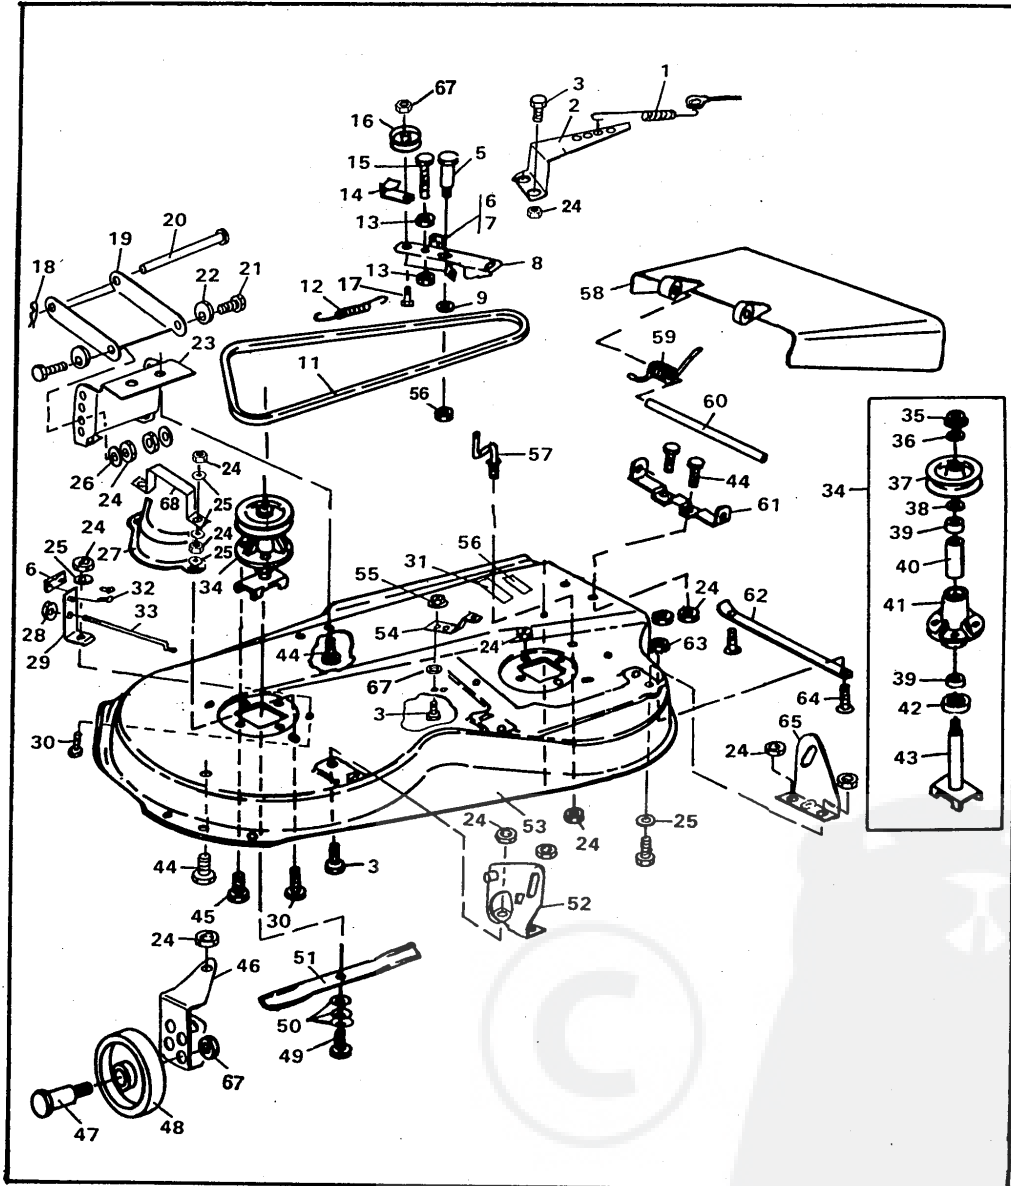

Model 3912-3300

ZITMAAIER 3912
TONDEUSE AUTOPORTEE 3912
RIDING MOWER 3912
MÄHER TRAKTOR 3912