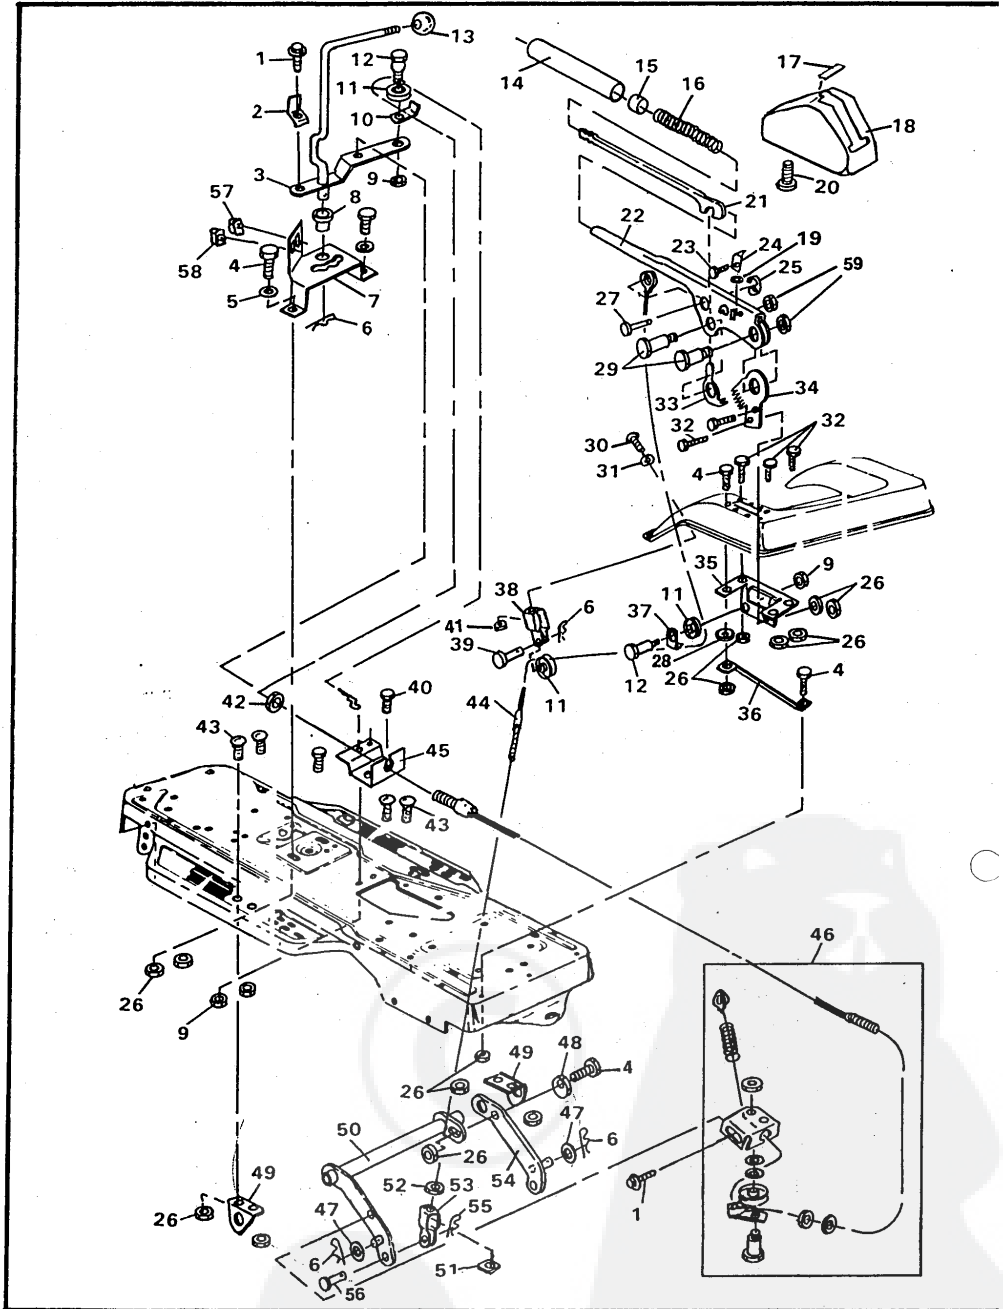

Model 3912-3300

ZITMAAIER 3912
TONDEUSE AUTOPORTEE 3912
RIDING MOWER 3912
MAHER TRAKTOR 3912

Fig.	N°	BENAMING	DESIGNATION	BEZEICHNUNG	DESCRIPTION
1	* 496472.08	Bout 5/16 - 18x3/4	Boulon 5/16-18 x 3/4	Schraube 5/16-18x3/4	Bolt 5/16 - 18x3/4
2	496476.01	Haak	Crochet	Haken	Hook
3	496477.00	Versnellingshendel	Levier de vitesse	Handgriff	Shift lever
4	* 496473.08	Bout 5/16-18 x 1	Boulon 5/16 - 18x1	Schraube 5/16-18 x 1	Bolt 5/16 - 18 x 1
5	* 496009.08	Sluistring 1/4	Rondelle 1/4	Scheibe 1/4	Washer 1/4
6	496365.08	Veerpen	Gaujon	Pflock	Cotter-pin
7	496478.00	Houder	Support	Stütze	Support
8	496479.00	Bus	Buselure	Büchse	Mount
9	* 496104.08	Spanmoer 1/4 - 20	Ecrou 1/4 - 20	Mutter 1/4 - 20	Nut 1/4 - 20
10	496354.00	Kabelklem	Pince de câble	Kabelklemme	Câble-clamp
11	496480.00	Geleidingswiel	Guidage	Leitung	Guide
12	496481.08	Schouderbout	Boulon	Schraube	Bolt
13	496482.00	Knop	Bouton	Knopf	Knob
14	496483.01	Handvat	Poignée	Handgriff	Handle
15	496484.01	Drukknop	Bouton	Knopf	Knob
16	496485.08	Veer	Ressort	Feder	Spring
17	496486.00	Zelfklever	Autocollant	Aufkleber	Decal
18	496487.01	Deksel	Couvercle	Deckel	Cover
19	* 496488.08	Veerring	Grower	Federring	Lockwasher
20	* 496489.08	Bout 10x3/4	Boulon 10x3/4	Schraube 10 x 3/4	Bolt 10 x 3/4
21	496490.00	Staaft	Tige	Stange	Bar
22	496491.01	Hendel	Levier	Hebel	Handle
23	* 496311.08	Bout 8 - 32 X 3/8	Boulon 8 - 32 X 3/8	Schraube 8 - 32 X 3	Bolt 8 - 32 X 3/8
24	496492.08	Aanslag	Accoré	Strebe	Prop
25	496493.08	Asborgring	Anneau de sûreté	Sicherungsring	E-ring
26	* 496018.08	Moer 5/16 - 18	Ecrou 5/16 - 18	Mutter 5/16 - 18	Nut 5/16 - 18
27	496494.08	Pin	Goupille	Stift	Pin
28	496121.08	Schotelveer	Ressort	Feder	Spring
29	496495.08	Schouderbout	Boulon	Schraube	Bolt
30	* 496496.08	Bout 5/16-18x9/16	Boulon 5/16-18x9/16	Schraube 5/16-18x9/16	Bolt 5/16-18x9/16
31	* 496497.08	Golv.sluitring 11/32	Rondelle 11/32	Scheibe 11/32	Washer 11/32
32	496370.08	Bout 5/16 - 18	Boulon 5/16 - 18	Schraube 5/16 - 18	Bolt 5/16 - 18
33	496498.08	Pal	Cliquet	Klinke	Pawl
34	496499.08	Tandwielsector	Secteur roue dentée	Sektor Zahnrad	Sector toothed wheel
35	496500.08	Houderhaak	Support crochet	Stütze Haken	Hook-support
36	496501.08	Stang	Tige	Stange	Rod
37	496502.00	Klem	Pince	Klemme	Clip
38	496503.00	Klem	Pince	Klemme	Clip
39	496504.08	Pin	Goupille	Stift	Pin
40	* 496505.08	Bout 1/4-20x3/4	Boulon 1/4 - 20x3/4	Schraube 1/4-20x3/4	Bolt 1/4 - 20x3/4
41	496599.08	Vierkantmoer	Ecrou	Mutter	Nut
42	* 496507.08	Moer 1/4 - 28	Ecrou 1/4 - 28	Mutter 1/4 - 28	Nut 1/4 - 28
43	* 496508.08	Schr.k.bout 5/16-18x5/8	Boulon 5/16-18x5/8	Schraube 5/16-18x5/8	Bolt 5/16-18x5/8
44	496272.00	Lifstkabel	Câble d'ascenseur	Aufzugseil	Hoisting rope
45	496509.08	Kabelverankering	Attache de câble	Kabelklemme	Cable tie
46	496510.00	Kabel cpl.	Cable cpl.	Kabel kpl.	Cable cpl.
47	* 496511.08	Sluistring 17/32	Rondelle 17/32	Scheibe 17/32	Washer 17/32
48	496512.00	Moerbevestiging	Fixation écrou	Mutterbefestigung	Fixation nut
49	496513.00	Houder	Support	Stütze	Support
50	496434.08	Schouderbout	Boulon	Schraube	Bolt
51	* 496514.08	Vierkantmoer 1/4-20	Ecrou 1/4 - 20	Mutter 1/4-20	Nut 1/4 - 20
52	* 496221.08	Moer 1/4 - 20	Ecrou 1/4 - 20	Mutter 1/4 - 20	Nut 1/4 - 20
53	496219.22	Kabelklem	Pince de serrage	Kabelklemme	Cable clamp