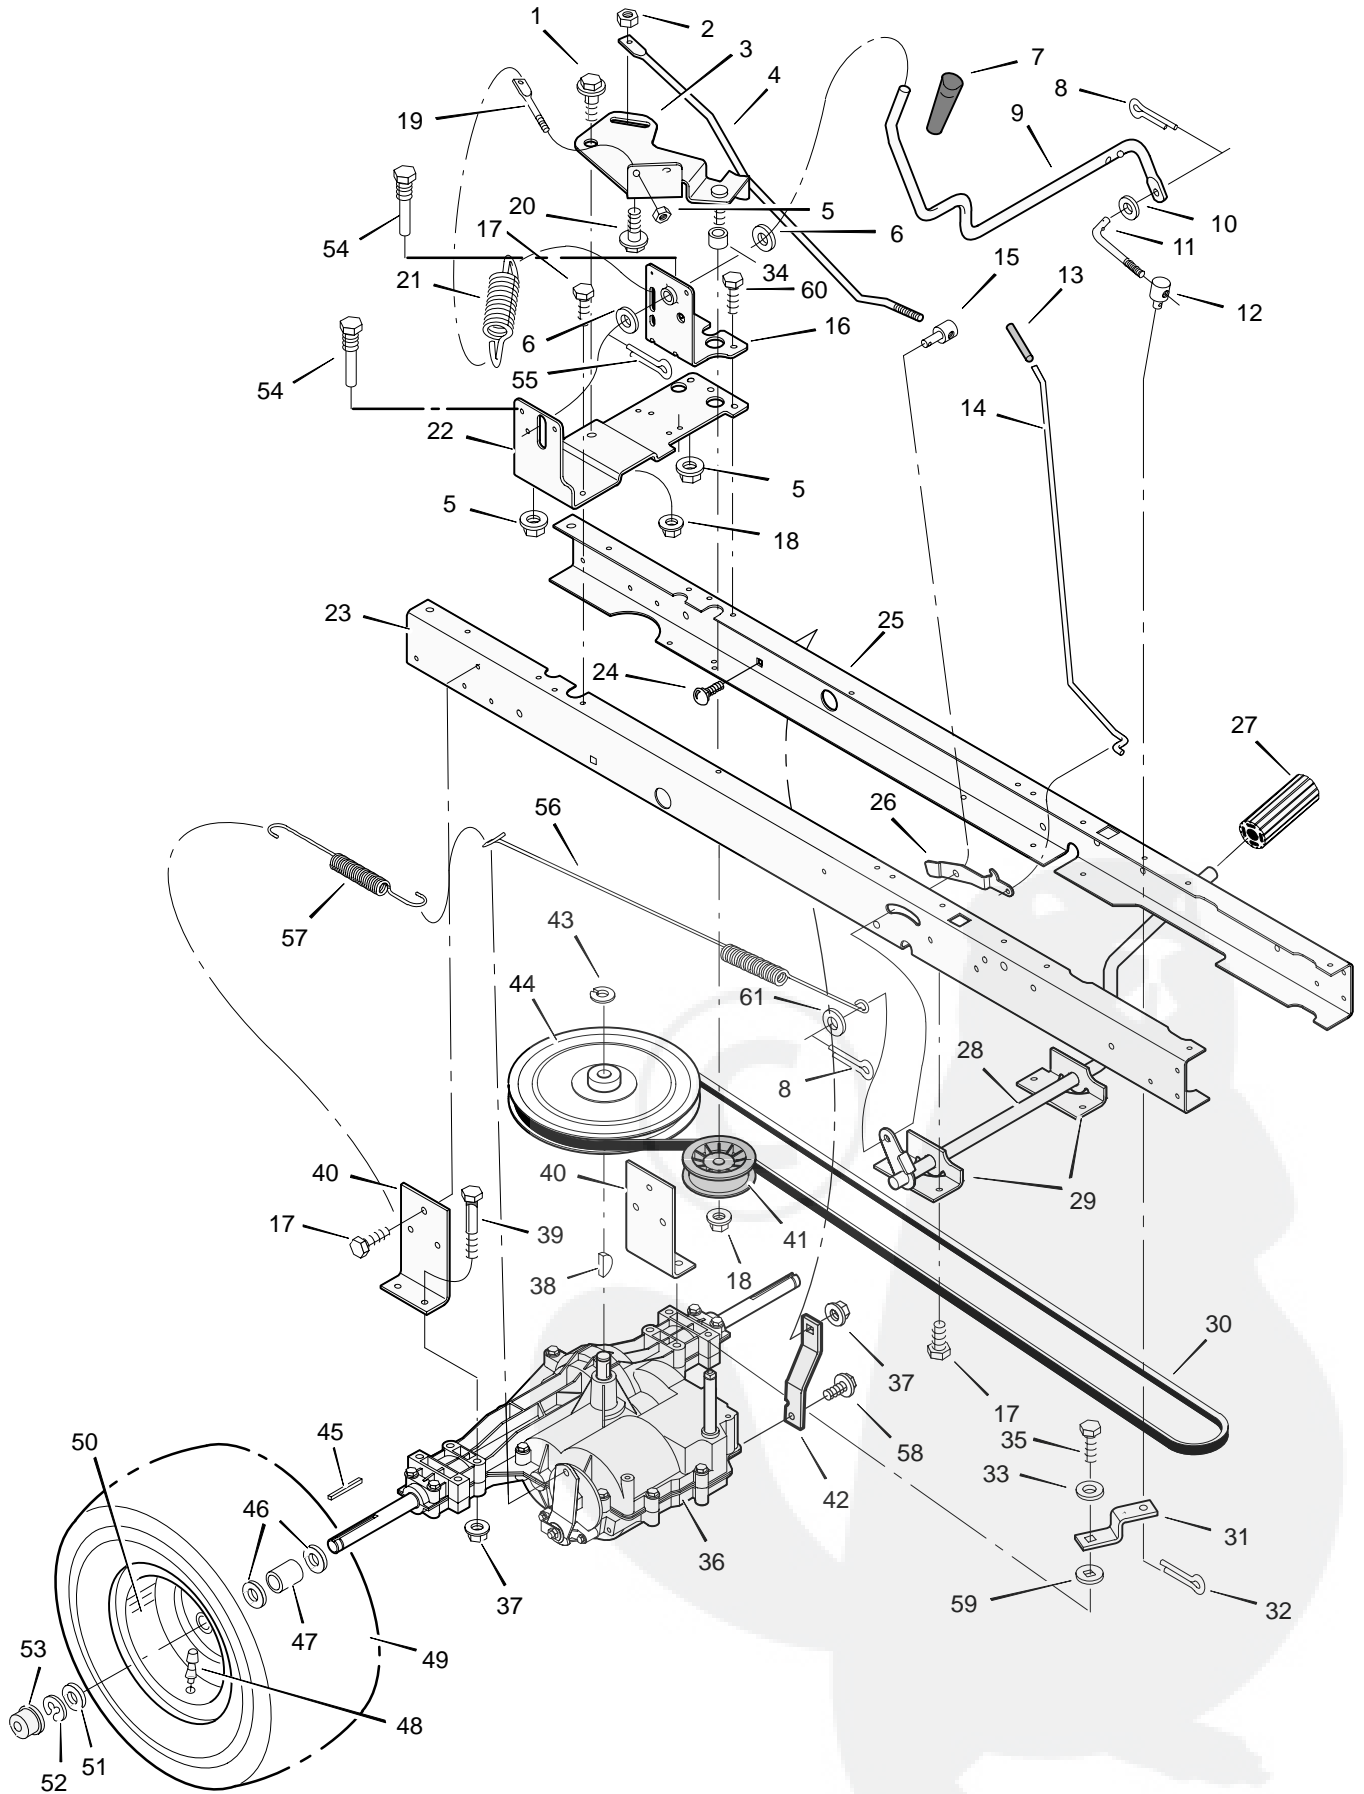

MODEL 405003x52A

REPAIR PARTS MOTION DRIVE

MODEL 405003x52A

REPAIR PARTS MOTION DRIVE

Key No.	Description	Part No.	Key No.	Description	Part No.
1	Bolt, Shoulder	009x39	32	Pin, Hair	0031x6
2	Nut, Hex	015x89	33	Washer	017x38
3	Arm, Idler	690173 Z	35	Bolt	06x105
4	Rod, Clutch	094041 Z	36	Transaxle **	—
5	Nut	015x79	37	Nut	015x88
6	Washer	17x102	38	Key, Woodruff	020697
7	Grip	092697	39	Bolt	01x155
8	Pin, Cotter	030x20	40	Bracket, Transaxle	094008E700
9	Lever, Shift	094043 Z	41	Pulley	690409
10	Washer	017x47 Z	42	Bracket, Transaxle Support	094433
11	Link, Shift	094044 Z	43	E-Ring	0011x7
12	Nut, Adjuster	021920	44	Pulley, Drive	095094
13	Grip	091079	45	Key, Square	021553
14	Rod, Parking Brake	1001271 Z	46	Washer	17x160
15	Nut, Adjuster	094815	47	Spacer, Transaxle	690554 Z
16	Bracket, Shift Pivot	1001303 Z	48	Stem, Valve	024373
17	Screw	26x249	49	Tire *	024375
18	Nut	015x84	—	Tube	407049
19	Mount, Stud Spring	094042 Z	50	Wheel & Tire Assembly	092294-601
20	Bolt, Shoulder	009x54	51	Washer	17x195
21	Spring, Extension	165x116	52	E-Ring	0011x3
22	Bracket, Right Shifter	1001302E700	53	Hub Cap	094618
23	Frame, Right	1001268E701	54	Guide, Belt	093349
24	Bolt, Carriage	002x53	55	Pin, Hair	0031x4
25	Frame, Left	1001269E701	56	Spring, Extension	165x115
26	Latch, Parking Brake	094045 Z	57	Spring, Extension	165x92
27	Pedal	021544	58	Screw	26x216
28	Lever, Brake/Clutch	094038E700	59	Washer	17x148
29	Bracket, Pedal	1001117E700	60	Screw	26x267
30	Belt, Motion Drive	037x87	61	Washer	17x169
31	Yoke, Shift	094031 Z			