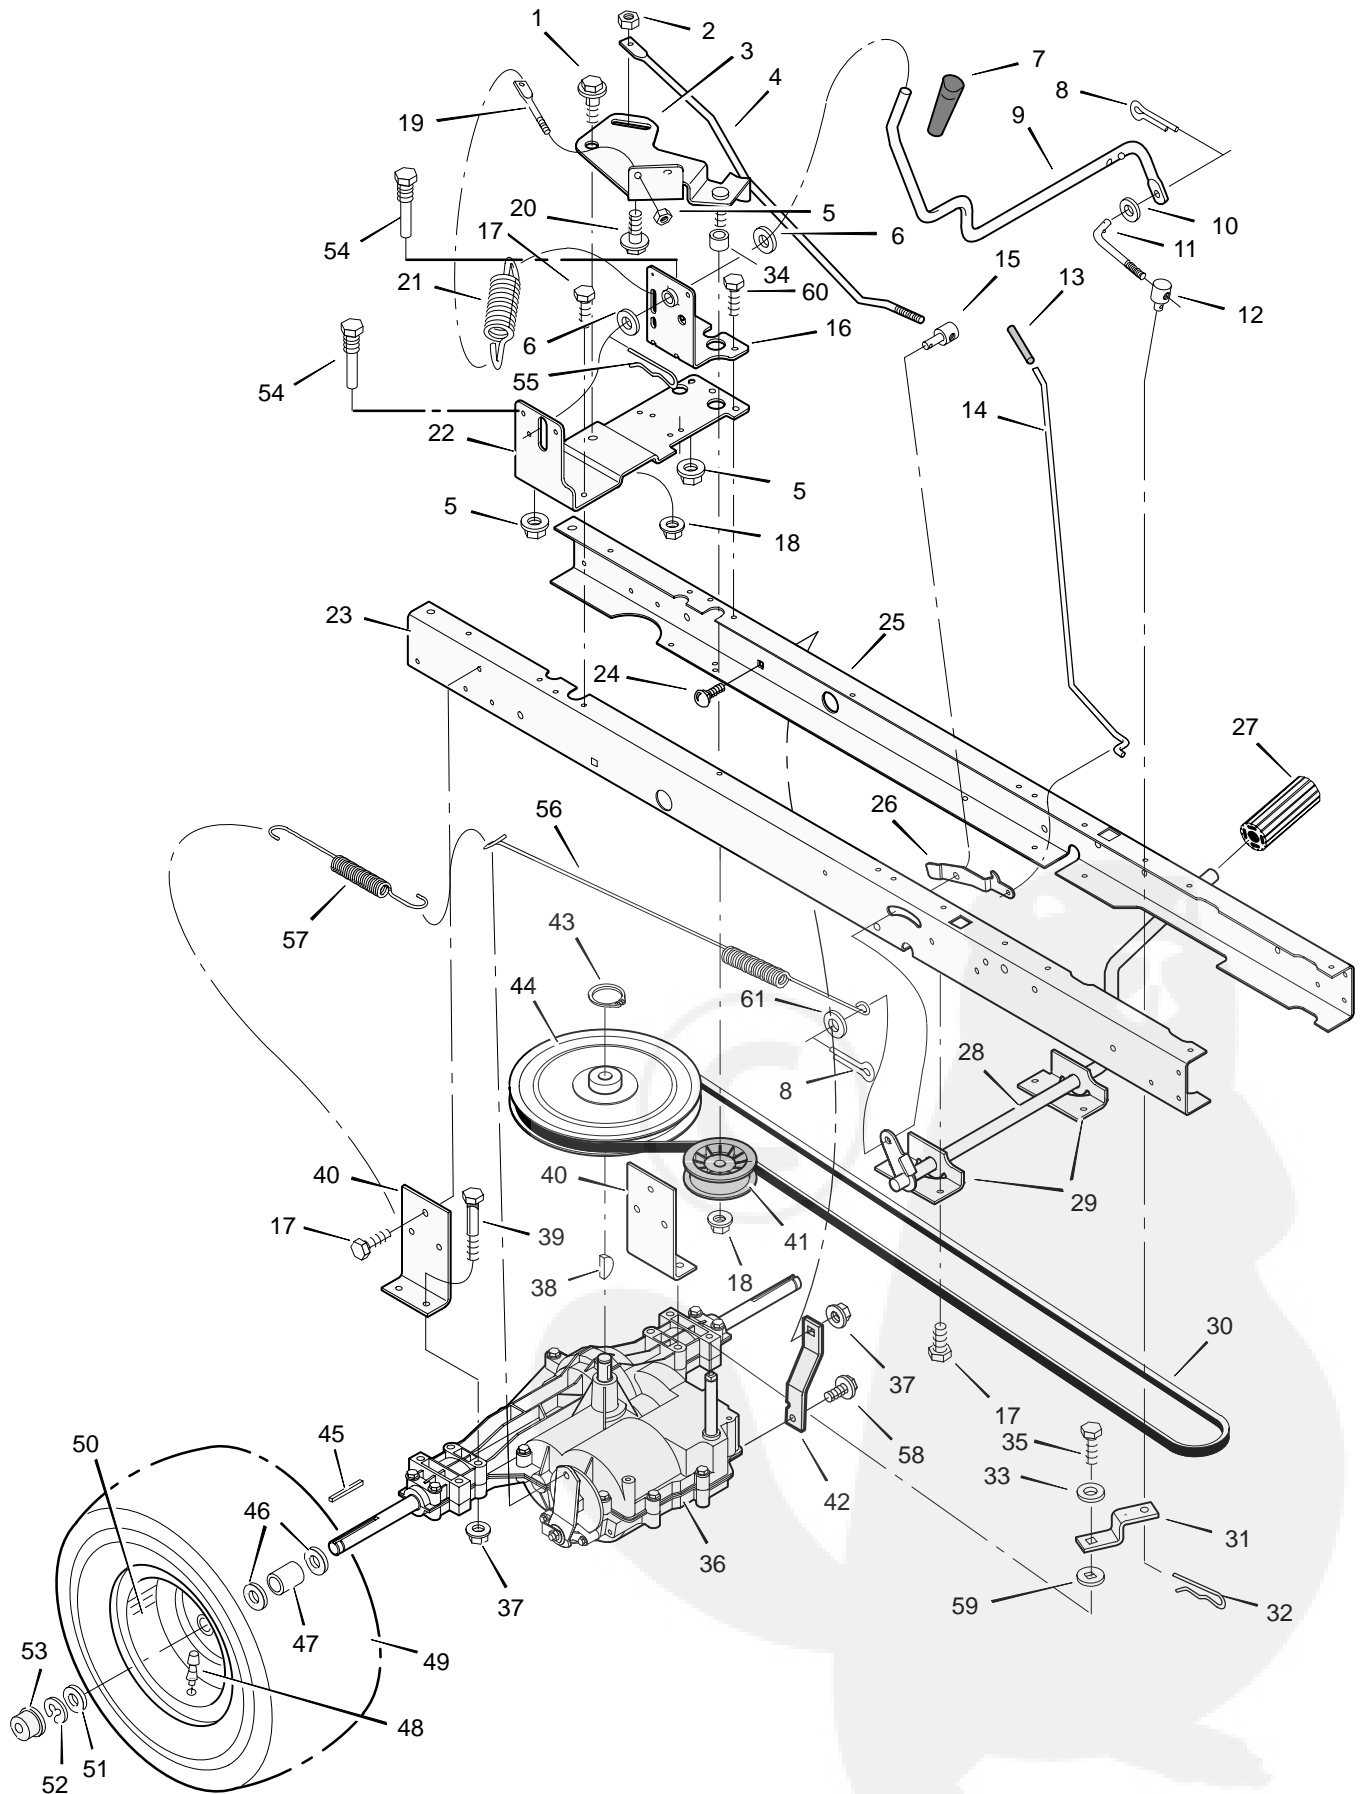

MODEL 405003x52B

REPAIR PARTS MOTION DRIVE

MODEL 405003x52B

REPAIR PARTS MOTION DRIVE

Key No.	Description	Part No.	Key No.	Description	Part No.
1	Bolt, Shoulder	009x39	32	Pin, Hair	0031x6
2	Nut, Hex	015x89	33	Washer	017x38
3	Arm, Idler	690173 Z	35	Bolt	06x105
4	Rod, Clutch	094041 Z	36	Transaxle **	—
5	Nut	015x79	37	Nut	015x88
6	Washer	17x102	38	Key, Woodruff	020697
7	Grip	092697	39	Bolt	01x155
8	Pin, Cotter	030x20	40	Bracket, Transaxle	094008E701
9	Lever, Shift	094043 Z	41	Pulley	690409
10	Washer	017x47	42	Bracket, Transaxle Support	094433E700
11	Link, Shift	094044 Z	43	E-Ring	0011x7
12	Nut, Adjuster	021920	44	Pulley, Drive	095094
13	Grip	091079	45	Key, Square	021553
14	Rod, Parking Brake	1001271 Z	46	Washer	17x160
15	Nut, Adjuster	094815	47	Spacer, Transaxle	690554 Z
16	Bracket, Shift Pivot	1001303 Z	48	Stem, Valve	024373
17	Screw	26x249	49	Tire *	024375
18	Nut	015x84	—	Tube	407049
19	Mount, Stud Spring	094042 Z	50	Wheel & Tire Assembly	092294-601
20	Bolt, Shoulder	009x54	51	Washer	17x195
21	Spring, Extension	165x116	52	E-Ring	0011x3
22	Bracket, Right Shifter	1001302E701	53	Hub Cap	094618
23	Frame, Right	1001268E701	54	Guide, Belt	093349
24	Bolt, Carriage	002x53	55	Pin, Hair	0031x4
25	Frame, Left	1001269E701	56	Spring, Extension	165x115
26	Latch, Parking Brake	094045 Z	57	Spring, Extension	165x92
27	Pedal	021544	58	Screw	26x216
28	Lever, Brake/Clutch	094038E700	59	Washer	17x148
29	Bracket, Pedal	1001117E701	60	Screw	26x267
30	Belt, Motion Drive	037x87	61	Washer	17x169
31	Yoke, Shift	094031 Z			