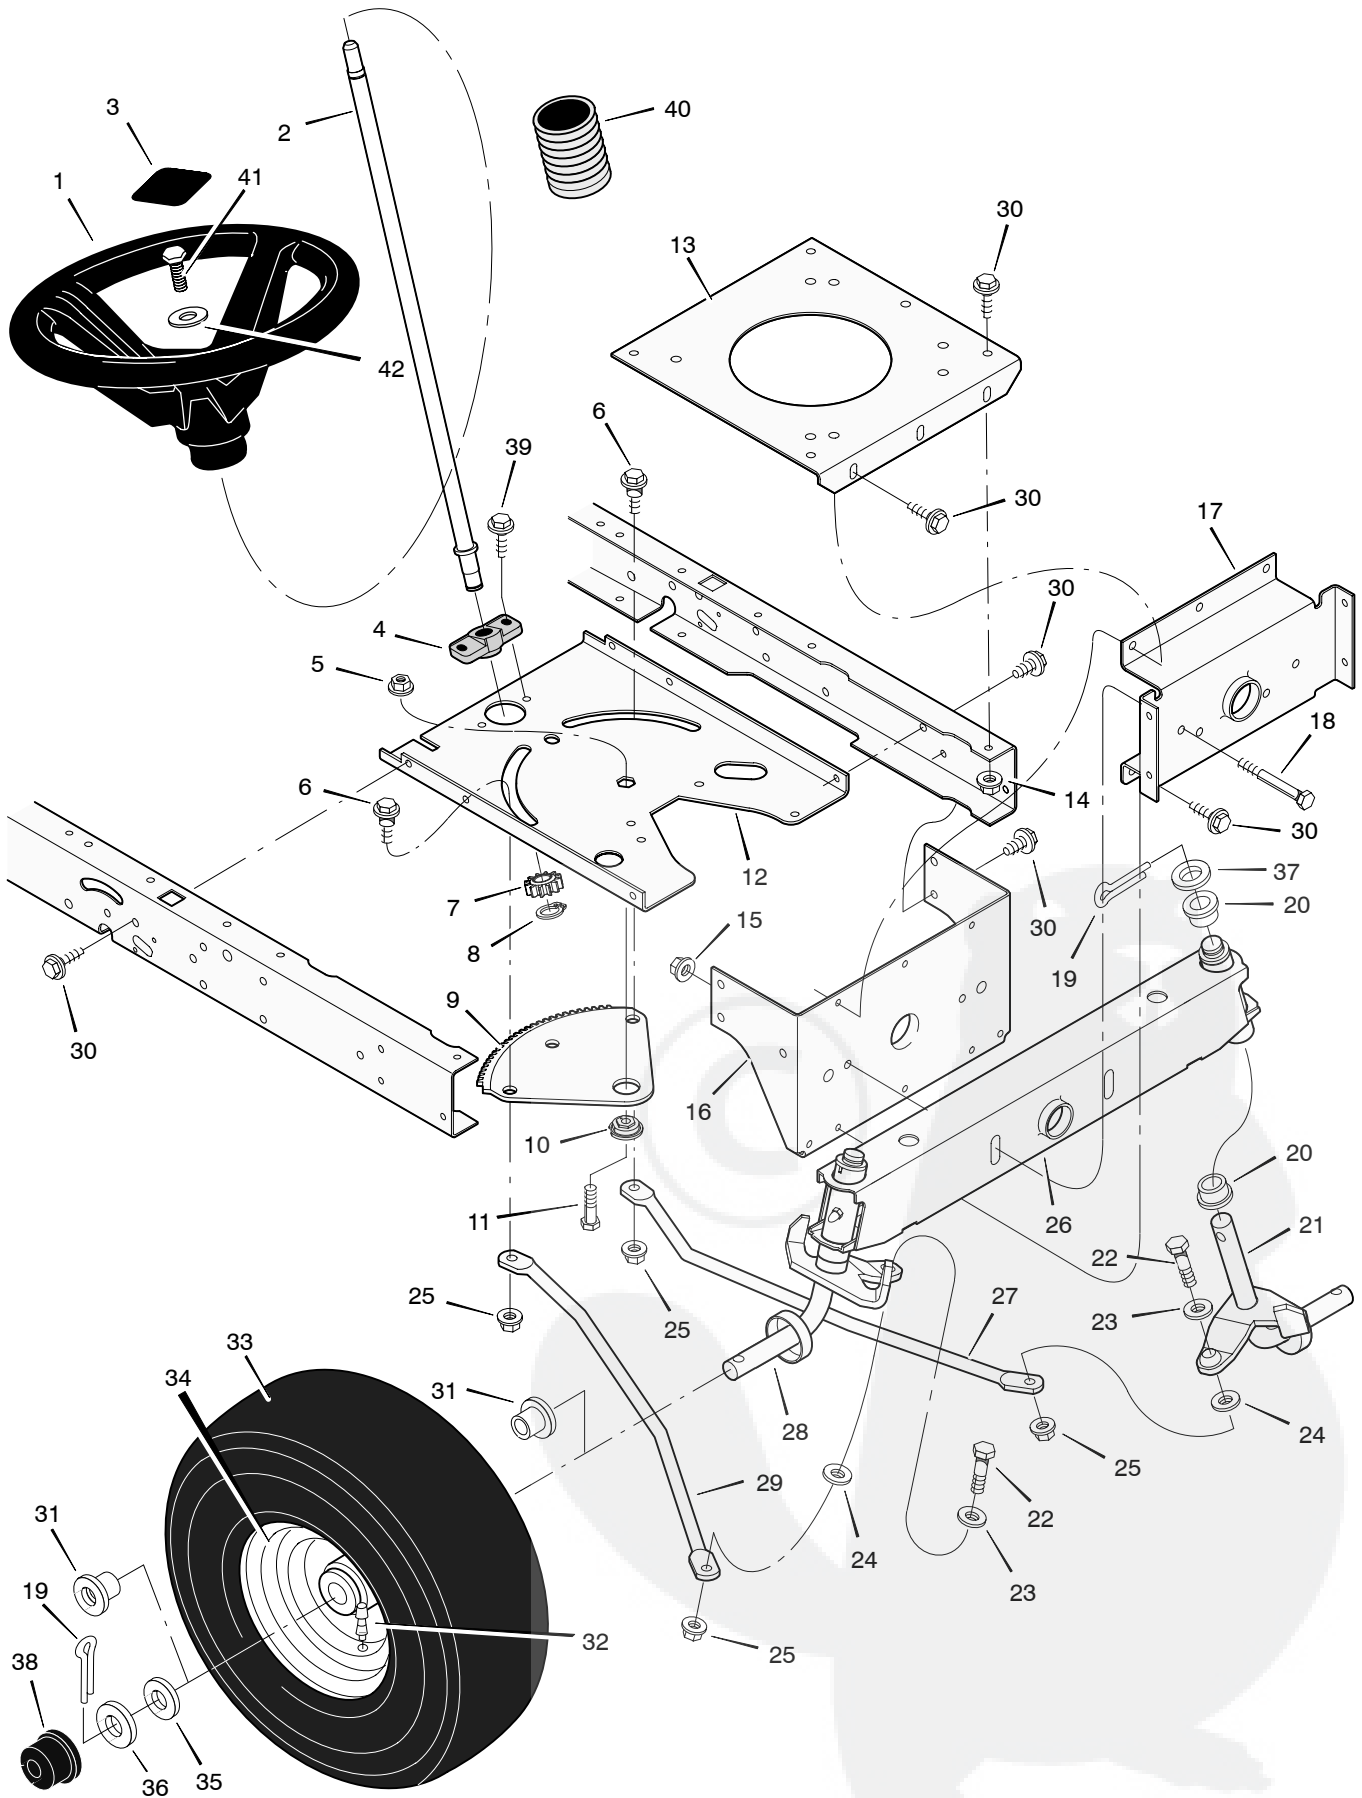

MODEL 405004x52A

REPAIR PARTS STEERING

Key No.	Part No.	Description	Key No.	Part No.	Description
1	095335	Wheel, Steering	23	17x104	Washer
2	690625	Post, Steering	24	017x53 Z	Washer
3	095337	Insert, Steering Wheel	25	015x84	Nut, Flange
4	094124	Bearing	26	690210	Axle Assembly
5	15x111	Nut, Flange	27	095329E701	Drag Link, Left
6	009x57	Bolt, Shoulder	28	094575E701	Spindle Assembly, Right
7	690183	Gear, Pinion	29	095328E701	Drag Link, Right
8	011x25	Ring, Snap	30	26x249	Screw
9	094121	Gear, Sector	31	091334	Bearing, Wheel
10	094123	Bearing	32	024373	Stem, Valve
11	001x84	Bolt	33	091334	Tire *
12	1001121E701	Plate, Steering	—	407046	Tube
13	094006E700	Plate, Engine	34	1001840-601	Wheel and Tire Assembly
14	015x88	Nut, Flange	35	17x195	Washer
15	15x118	Nut, Flange	36	17x192	Washer
16	1001270E701	Bracket, Hanger	37	17x113	Washer
17	094007E701	Axle, Hanger	38	094618	Hub Cap
18	01x146	Bolt	39	26x267	Screw
19	030x49	Pin, Cotter	40	054789	Bellows
20	690150	Bearing	41	0025x3	Bolt
21	094576E701	Spindle Assembly, Left	42	17x146	Washer
22	01x111	Bolt			