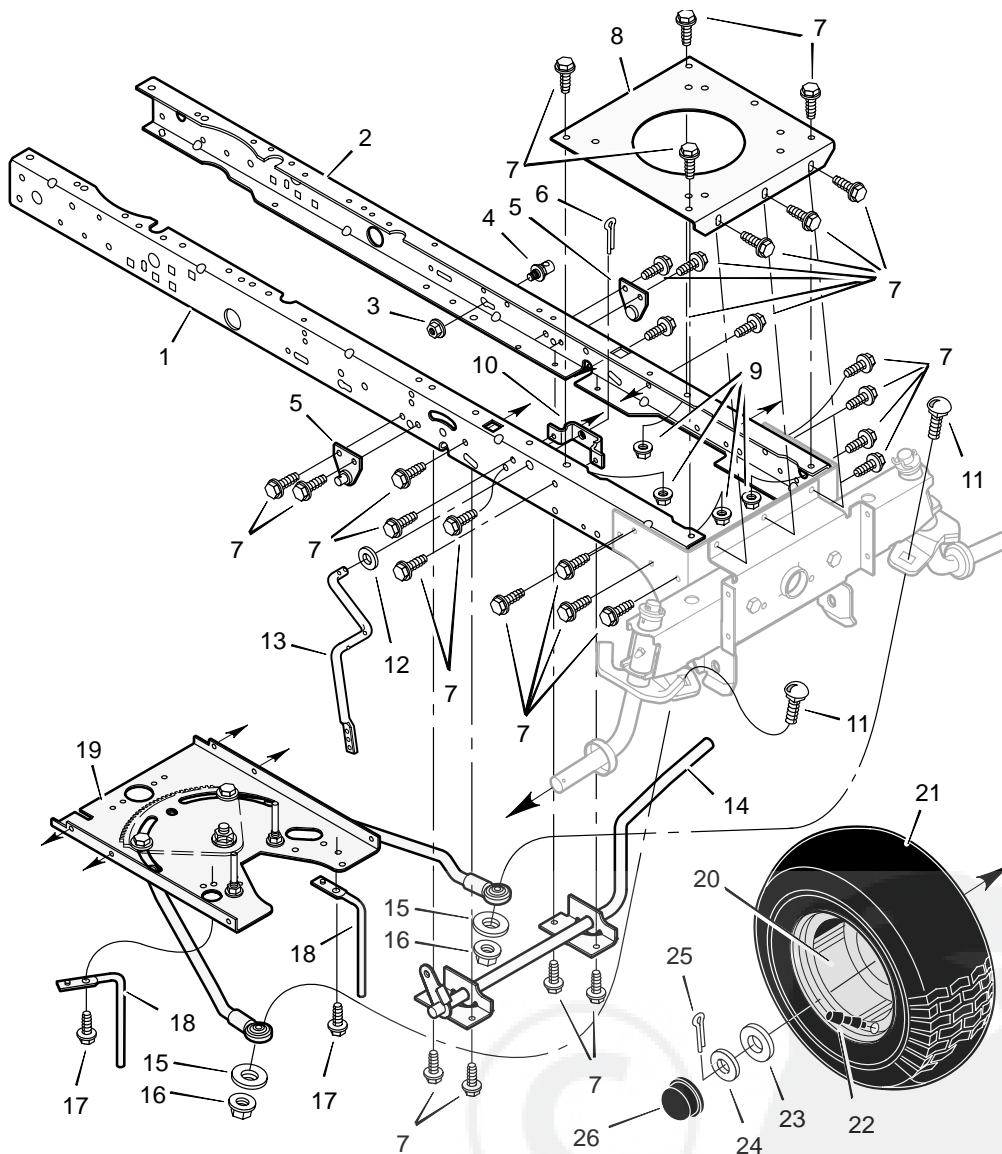

Key No.	Description	Part No.
1	Bolt, Shoulder	009x62
2	Nut, Lock	15x111
3	Nut, Flange	015x79
4	Guide, Screw	094384
5	Link, Left Drag	690146E700
6	Washer	17x168
7	Nut, Flange	015x84
8	Link, Right Drag	690145E700
9	Bolt	001x84
10	Bearing, Sector Gear	690180
11	Fitting, Lub	092530
12	Gear, Sector	690147E700
13	Plate, Steering	1001024E700

MODEL 46103x50B

REPAIR PARTS FRONT AXLE

Key No.	Description	Part No.	Key No.	Description	Part No.
1	Bracket, Rear Hanger	690067E700	8	Hanger, Left Deck	690198E700
2	Nut, Flange	15x118	9	Screw	26x249
3	Axle Assembly	690210E700	10	Bolt	01x146
4	Pin, Hair	030x49	11	Spindle Assembly, Left	690179E700
5	Washer	017x75	12	Hanger, Axle	094007E700
6	Bearing, Spindle	093058	13	Hanger, Right Deck	690199E700
7	Fitting, Lub	092530	14	Spindle Assembly, Right	690178E700

MODEL 46103x50B

REPAIR PARTS FRONT FRAME ASSEMBLY

Key No.	Description	Part No.	Key No.	Description	Part No.
1	Frame, Right	1001022E700	15	Washer	17x152
2	Frame, Left	1001023E700	16	Nut	015x41
3	Nut, Flange	015x84	17	Screw	025x15
4	Stud, Swivel	690182	18	Guide, Belt	690192E700
5	Bracket Assembly, Suspension	690406E700	19	Assembly, Steering *	†
6	Pin, Cotter	030x20	20	Wheel & Tire Assembly	092644-601
7	Screw	26x249	21	Tire *	024393
8	Plate, Engine	094006E700	—	Tube	407049
9	Nut	015x88	22	Stem, Valve	024373
10	Bracket, PTO Crank	094005E700	23	Washer	17x194
11	Bolt, Carriage	002x87	24	Washer	17x114
12	Washer	017x57	25	Pin, Cotter	030x49
13	Crank, PTO	690394E700	26	Cap, Hub	094618
14	Lever, Brake/Clutch	094038E700			