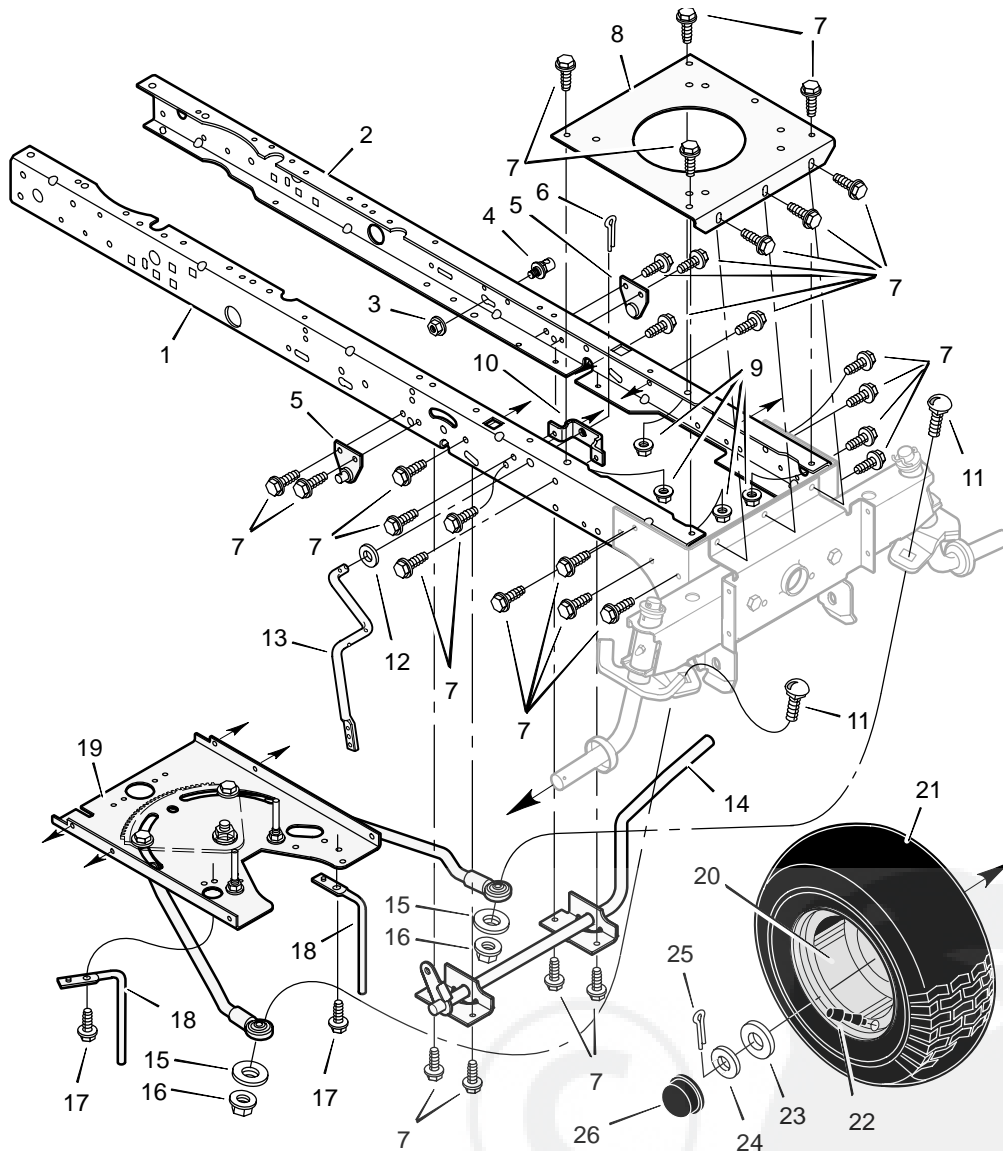

Key No.	Description	Part No.
1	Bolt, Shoulder	009x62
2	Nut, Lock	15x111
3	Nut, Flange	015x79
4	Guide, Screw	094384
5	Link, Left Drag	690146E700
6	Washer	17x168
7	Nut, Flange	015x84
8	Link, Right Drag	690145E700
9	Bolt	001x84
10	Bearing, Sector Gear	690180
11	Fitting, Lub	092530
12	Gear, Sector	690147E700
13	Plate, Steering	690551E700

MODEL 46104x14A

REPAIR PARTS FRONT AXLE

Key No.	Description	Part No.	Key No.	Description	Part No.
1	Bracket, Rear Hanger	690067E700	8	Hanger, Left Deck	690198E700
2	Nut, Flange	15x118	9	Screw	26x249
3	Axle Assembly	690210E700	10	Bolt	01x146
4	Pin, Hair	030x49	11	Spindle Assembly, Left	690179E700
5	Washer	017x75	12	Hanger, Axle	094007E700
6	Bearing, Spindle	093058	13	Hanger, Right Deck	690199E700
7	Fitting, Lub	092530	14	Spindle Assembly, Right	690178E700

MODEL 46104x14A

REPAIR PARTS FRONT FRAME ASSEMBLY

Key No.	Description	Part No.	Key No.	Description	Part No.
1	Frame, Right	690206E700	15	Washer	17x152
2	Frame, Left	690207E700	16	Nut	015x41
3	Nut, Flange	015x84	17	Screw	025x15
4	Stud, Swivel	690182	18	Guide, Belt	690192E700
5	Bracket Assembly, Suspension	690406E700	19	Assembly, Steering *	†
6	Pin, Cotter	030x20	20	Wheel & Tire Assembly	092644-601
7	Screw	26x249	21	Tire *	024393
8	Plate, Engine	094006E700	—	Tube	407049
9	Nut	015x88	22	Stem, Valve	024373
10	Bracket, PTO Crank	094005E700	23	Washer	17x194
11	Bolt, Carriage	002x87	24	Washer	17x114
12	Washer	017x57	25	Pin, Cotter	030x49
13	Crank, PTO	094019E700	26	Cap, Hub	094618
14	Lever, Brake/Clutch	094038E700			