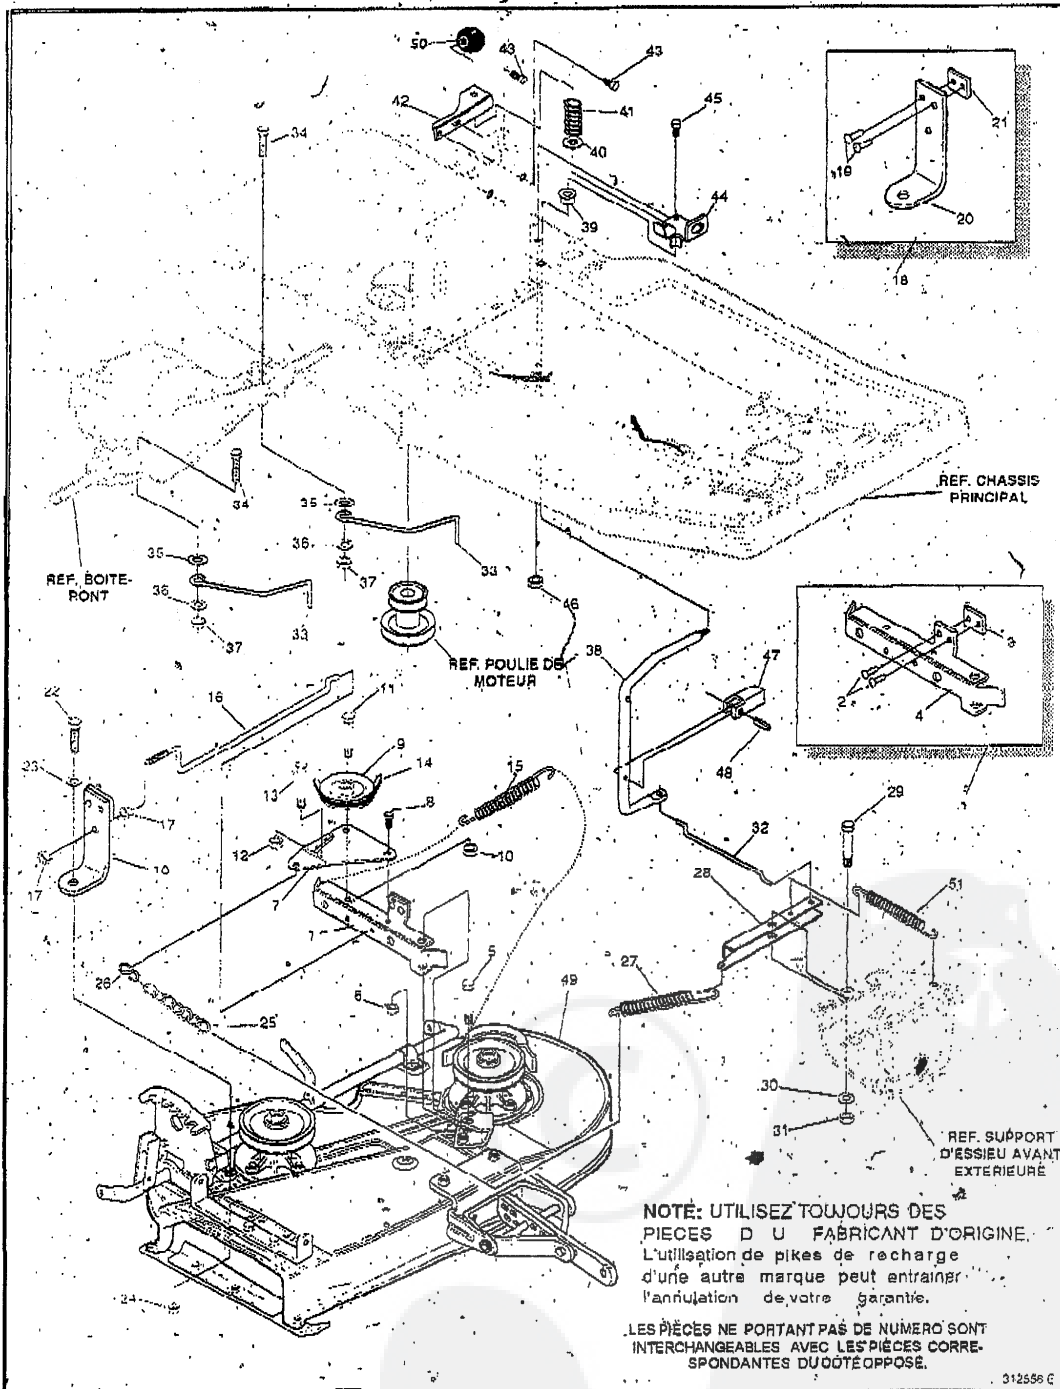

TONDEUSE AUTOPORTEE DE 32 POUCHES, MODELE A3595-010

TONDEUSE AUTOPORTEE 'DE 32 POUCHES; MODELE A3595-010.

No. Clé	No: de Pièce	Description	Quantité
1	303153	Ens. Bras, p8lie intermédiaire	1
2	41601	Pivot, patin de frein	2
3	307153	Patin de frein	1
4	304107	Pivot latéral-Arm	1
5	4 7 5 1 6	Boulon d'embase	1
6	1499	Ecrou hex, à blocage central, filetage 3/8 - 16	1
7	305224	Support, ressort	1
8	9 9 5 3 4 6	Vis Tapite, 1/4-20 x 1/2 pouce	1
9	5 2 6 9 4	Poulie intermédiaire à collerette	1
10	1499	Ecrou hex, à blocage central, filetage 3/8 - 16	1
11	122168	Vis, hex, filetage 3/8-16	1
12	1499	Ecrou hex, à blocage central, filetage 3/8 - 16	1
13	23763	Boulon hex d'embase	1
14	300747	Courroie en-V	1
15	35410	Ressort, retour de frein	1
16	305230	Tige de frein	1
17	1502	Ecrou hex à blocage central, filetage 1/4 - 20	2
18	303152	Ens. bras de frein	1
19	135624	Rivet, patin de frein	2
20	305176	bras de frein	1
21	306973	Patin de frein	1
22	120228	Vis hex, 5/16-18 x 5/8 de pouce	1
23	120393	Rondelle plate, 11/32 de pouce	1
24	1498	Ecrou hex à blocage central, filetage 5/16 - 18	1
25	310428	Chaîne	A.500 PD
26	310734	Crochet en S	1
27	300683	Ressort, embrayage	1
28	309051	Bras d'embrayage du carter	1
29	310364	Boulon d'embase	1
30	845	Rondelle plate, 25/64 de pouce	1
31	1499	Ecrou hex, à blocage central, filetage 3/8 - 16	1
32	309049	Bielle	1
33	310388	Retenue de courroie	2
34	122077	Vis, filetage 5/16-18 x 2-1/2 pouces	2
35	138485	Rondelle indessorbable, 5/16 de pouce	2
36	120393	Rondelle plate, 1 1/32 de pouce	2
37	1498	Ecrou hex à blocage central, filetage 5/16 - 18	2
38	309048	Poignée de la timonerie, PTO	1
39	310351	Roulement à collerette, nylon	1
40	302921	Retenue, ressort	1
41	304398	Ressort de compression	1
42	311107	-Support, PTO	1
43	995346	Vis Tapite, 1/4-20 x 1/2 pouce	2
44	310309	Support, PTO	1
45	35498	Vis hex à rondelle incorporée, 5/16-18 x 3/4 de pouce	1
46	1498	Ecrou hex à blocage central, filetage 5/16 - 18	1
47	305225	-Stop, Engagement	1
48	445481	Pince, ressort	1
49	312754	Carter de coupe	1
50	55514	Poignée levier de vitesse	1
51	35410	Ressort, retour de frein	1

*Pièce non peinte. La liste des pièces peintes se trouve sur la page des décalques.
Les pièces en caractères GRAS sur cette liste ci font référence à des pièces du carton d'emballage et/ou à des pièces détachées.

12556 E.