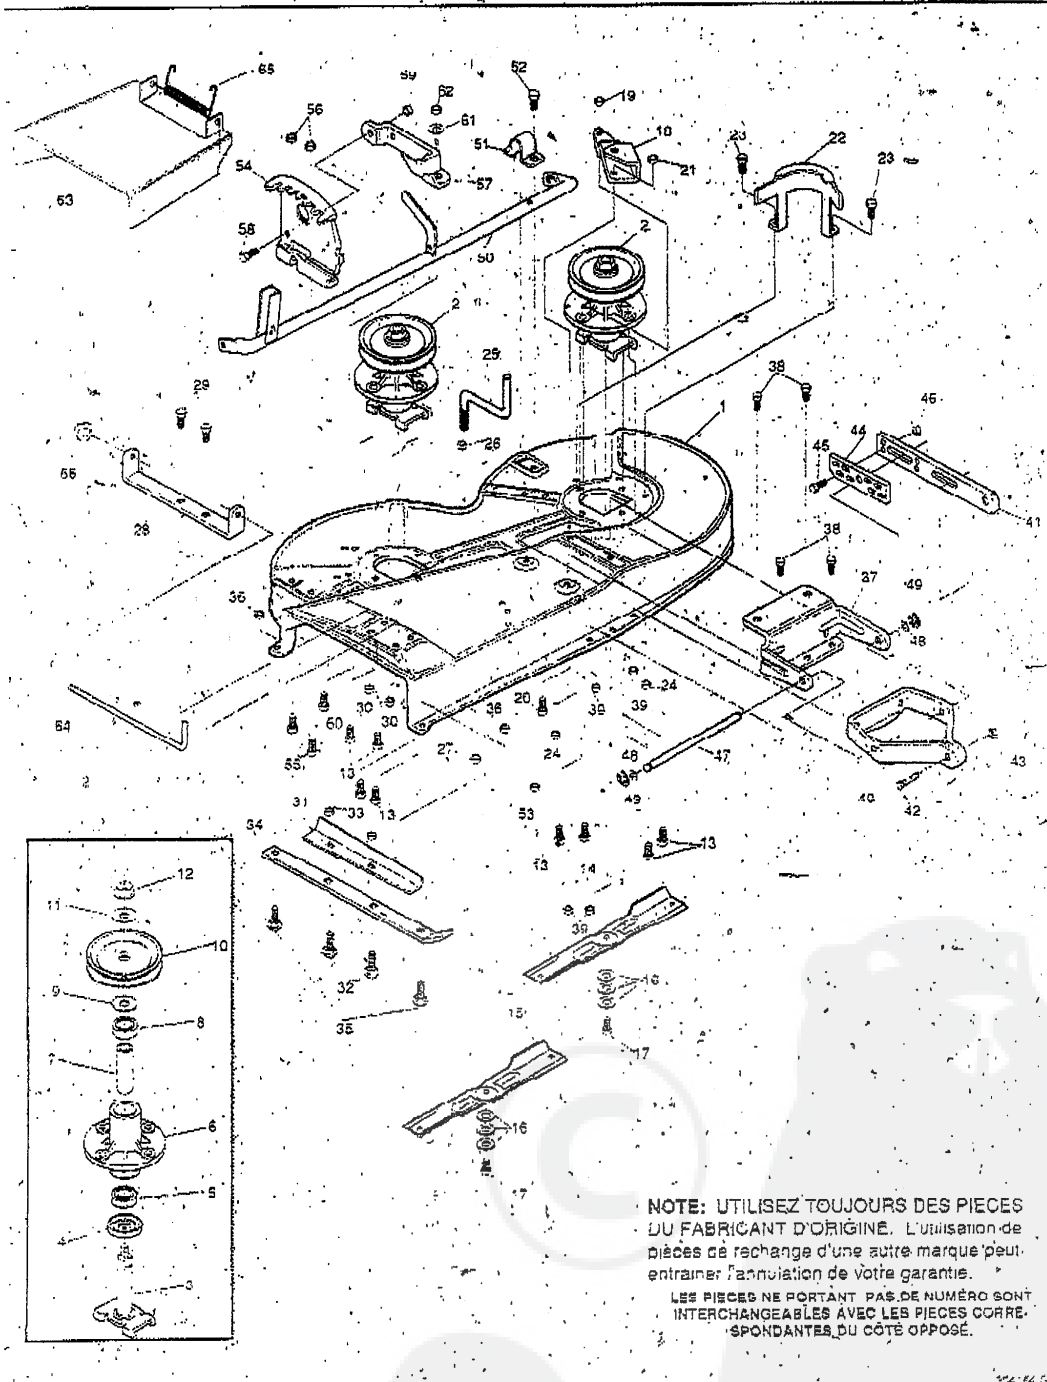

ONDEUSE AUTOPORTEE DE 32 POUCHES, MODELE A3595-010

NOTE: UTILISEZ TOUJOURS DES PIECES DU FABRICANT D'ORIGINE. L'utilisation de piéces de rechange d'une autre marque peut entraîner l'annulation de votre garantie.

LES PIECES NE PORTANT PAS DE NUMÉRO SONT INTERCHANGEABLES AVEC LES PIECES CORRESPONDANTES DU CÔTÉ OPPOSÉ.

324145