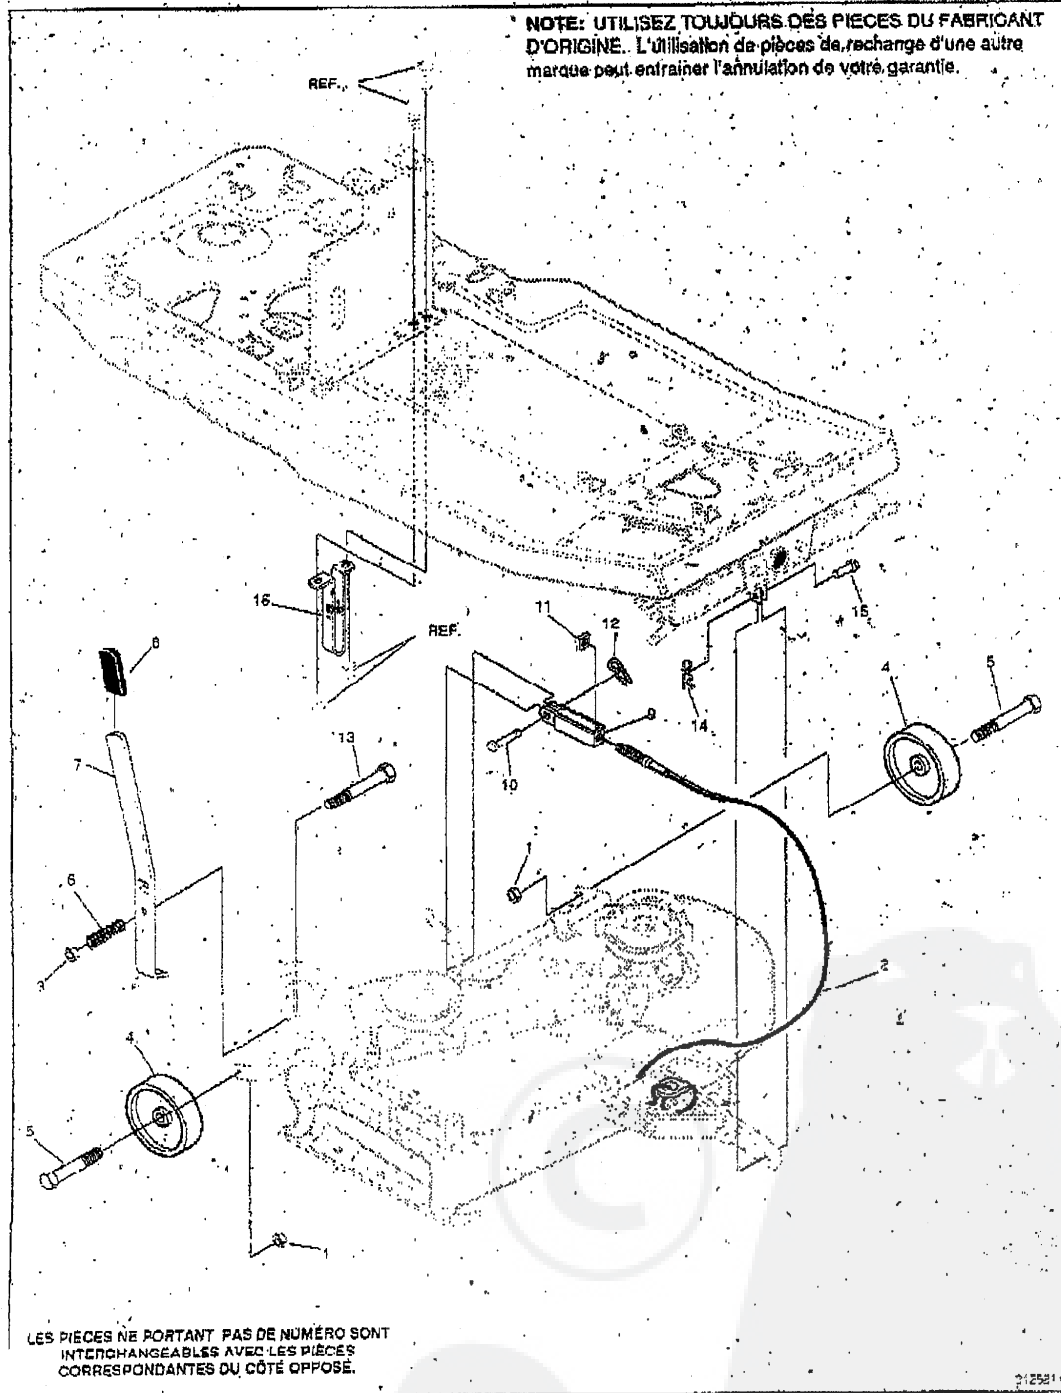

TONDEUSE AUTOPORTEE DE 32 POUCES, MODELE A3595-010

NOTE: UTILISEZ TOUJOURS DES PIÈCES DU FABRICANT D'ORIGINE. L'utilisation de pièces de rechange d'une autre marque peut entraîner l'annulation de votre garantie.

LES PIÈCES NE PORTANT PAS DE NUMÉRO SONT INTERCHANGEABLES AVEC LES PIÈCES CORRESPONDANTES DU CÔTÉ OPPOSÉ.

212581 C

Page No. 312254