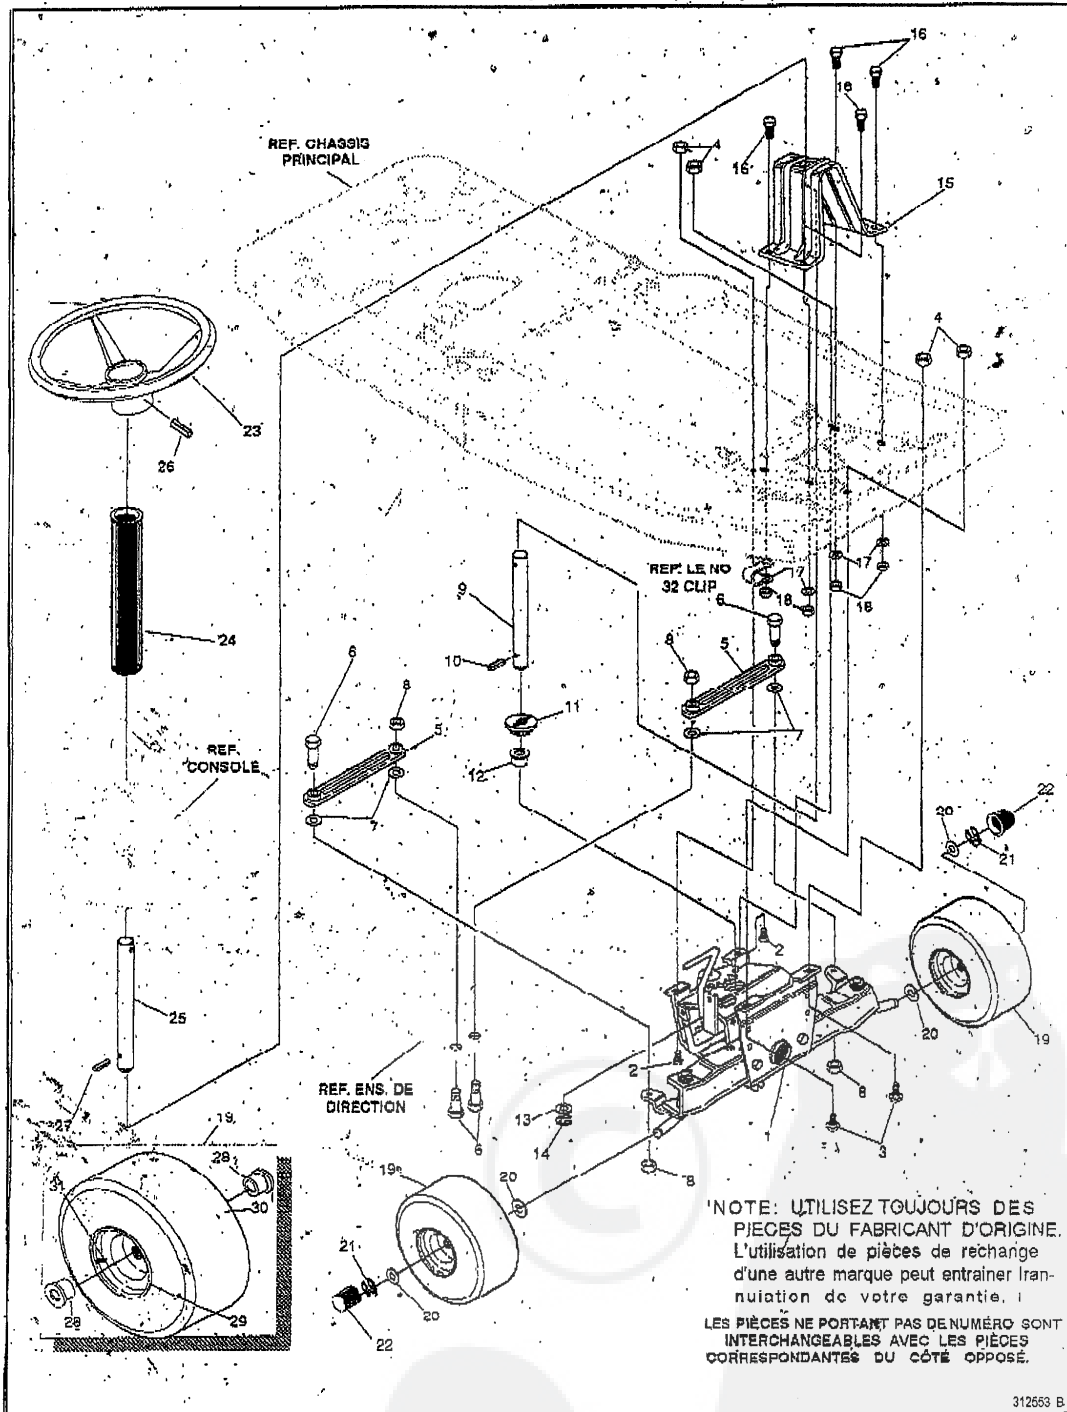

TONDEUSE AUTOPORTEE DE 32, POUCES, MODELE A3595-010

TONDEUSE AUTOPORTÉE DE 32 POUÇES, MODELE A3595-010

N o	Clé. de Pièce	Description	Quantité	
1	3 1 0 5 6 7	Ens. d'essieu avant	1	
2	122007	Vis hex, 5/16-18 x 3/4 de pouce	2	
3	126211	Boulon de carrosserie, 5/16-18 x 5/8 de pouce	2	
4	45174	Contre-écrou à grande collerette, filetage 5/16-18	4	
5	303140	Barre d'accouplement	2	
6	122145	Vis hex, 3/8-16 x 1-1/4 de pouce	4	
7	120382	Rondelle de blocage fendue, 3/8 de pouce	4	
8	1400	Ecrou hex, à blocage central, filetage 3/8 - 16	4	
9	302768	Arbre de direction	1	
10	4 6 4 5 6 5	Goupille creuse	1	
11	302768	R o n n	1	
12	304010	Roulement de direction	1	
13	4 1 0 7	Rondelle, 5/8 de pouce	1	
14	20859	Bague de retenue, en "E"	1	
15	3 0 5 0 2 3	Support d'arbre de direction	1	
16	48901	Vis hex, filetage 5/16-18 x 5/8	4	
17	120393	Rondelle plate, 1 1/32 de pouce	4	
18	1498	Ecrou hex à blocage central, filetage 5/16 - 18	4	
19	305508	Pneu et Roue	2	
20	40677	Rondelle plate	4	
2	1	20859	Bague de retenue en "E"	2
2	2	36832	Enjoliveur de moyeu	2
2	3	52955	Volant	1
24	310861	Tube d'écrasité	1	
2 5	300796	Tube de direction	1	
26	456838	Goupille, 1/4 X 2 1/4 pouce	1	
27	417375	Goupille ressort	1	
28	301137	Roulement, Roue	2	
29	301175	Roue	1	
30	4 2 2 9 5	P n e u 11 x 4-Turf	1	
31	24167	Tige de valve	1	

*Pièce non peinte. La liste des pièces peintes se trouve sur la page des décalques.
Les pièces en caractères GRAS sur cette liste-ci font référence à des pièces du carton d'emballage et/ou sac de pièces détachées.