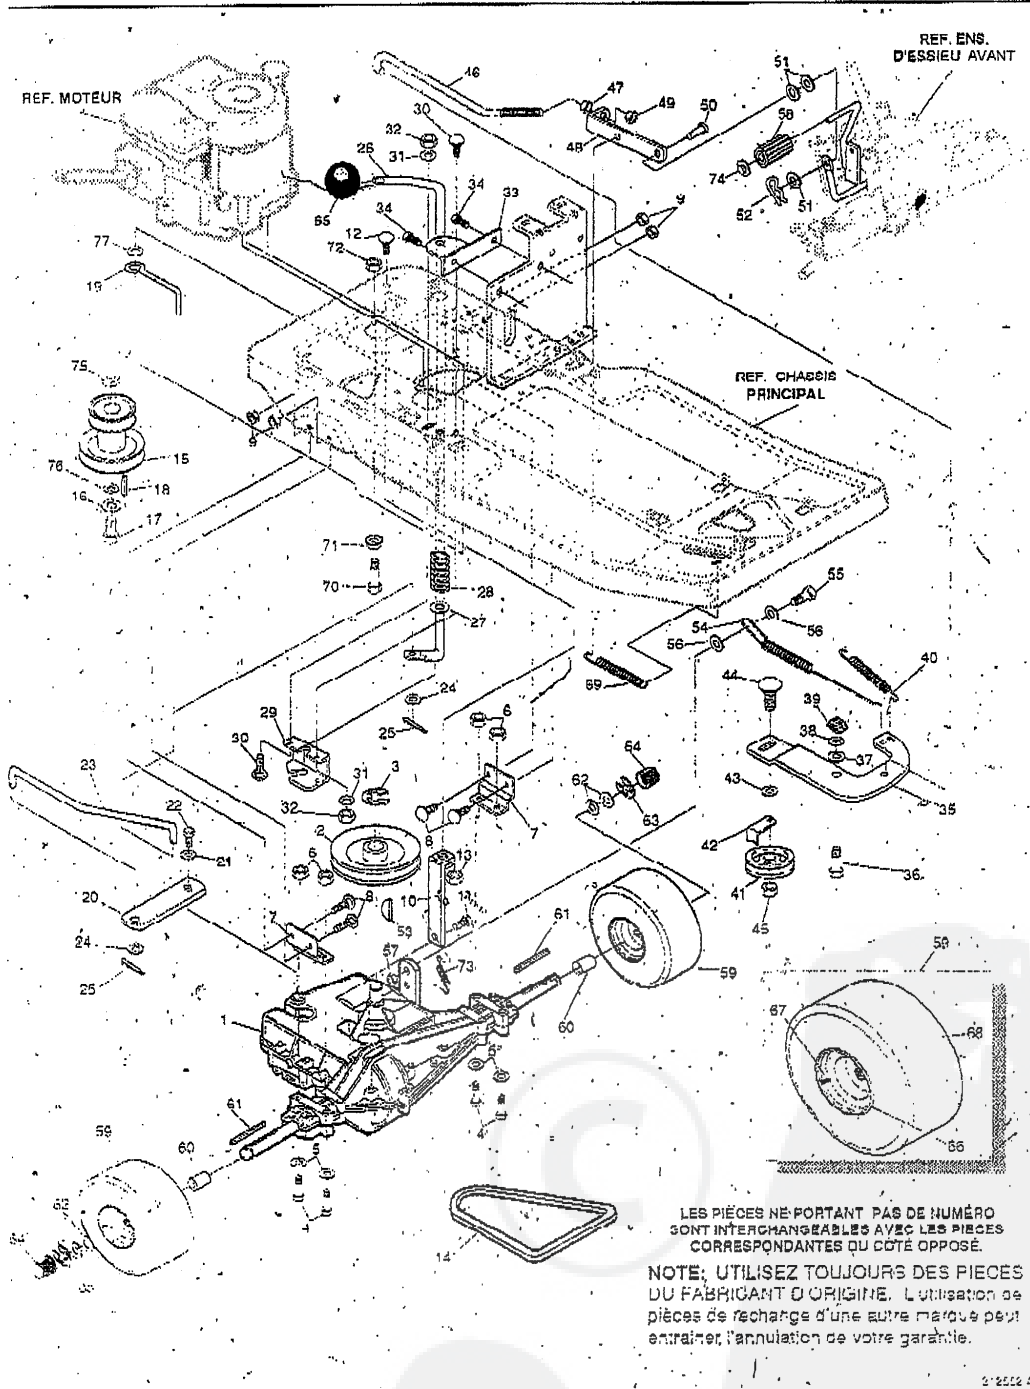

INDEUSE AUTOPORTEE DE 32 POUCHES, MODELE A3595-010

TONDEUSE AUTOPORTEE DE 32 POUCES, MODELE A359.5010

No.	Clé	No. de Pièce	Description	Quantité
2		389109	Poignée	1
3		22053	Bague en "E"	1
4		122072	Vis, filetage 5/16-18 x 2 pouces	4
5		120903	Rondelle plate, 1 1/32 de pouce	4
6		1498	Ecrou hex à blocage central, 5/16 - 18	4
7		3786	Support, Boite-pont filetage	2
8		126211	Boulon de carrosserie, 5/16-18 x 5/8 de pouce	4
9		1498	Ecrou hex à blocage central, filetage 5/16 - 18	4
10		300587	Support, montant de boîte-pont	1
12		126211	Boulon de carrosserie, 5/16-18 x 5/8 de pouce	1
13		35498	Ecrou hex, à blocage central, filetage 5/16 - 18 pouce	1
14		300575	Courroie en "V"	1
15		300577	Moteur	1
16		120383	Rondelle de blocage, fendue 7/16 pouce,	1
17		181403	Vis, 7/16-20 x 1	1
18		33200	Clé, poulie de moteur	1
78		55488	Guide de courroie	1
20		8290	Lever de vitesse, Support	1
21		57157	Rondelle, boîte-pont	1
22		56255	Vis, tête hex, 1/4 - 28 x 3/4 pouce	1
23		309410	Bielle de levier de vitesse	1
24		120386	Rondelle plate, 13/32 de pouce	2
25		137185	Barrette, 1/8 x 1 pouce	2
26		305255	Bielle de vitesse levier	1
27		120386	Rondelle plate, 17/32 pouce	1
28		301133	Ressort, Levier de vitesse	1
29		309053	Support de levier de vitesse	1
30		126216	Rouille de carrosserie, 5/16 18 x 3/4 pouce	2
31		120383	Rondelle plate, 11/32 de pouce	2
32		1498	Ecrou hex à blocage central, filetage 5: 6 18	2
33		303098	Support de levier de vitesse	1
34		905046	Vis Tapite, 1/4 20 x 1/2 pouce	2
35		12585	Boulon d'embase "	1
36		41890	Boulon d'embase	1
37		4107	Rondelle, 5/8 de pouce	1
38		45802	Rondelle plate de 2 1/8 de pouce	1
39		301124	Clip, Timmerman	1
40		35410	Ressort, retour de frein	1
41		35374	Poulie intermédiaire	1
42		39659	Retenue de la courroie	1
43		274517	Rondelle plate 13/32 de pouce	1
44		45892	Boulon de carrosserie, tête ronde, 3/8 - 16 x 1 1/2	1
45		1498	Ecrou hex à blocage central, filetage 5 - 18	1
46		303138	Tige d'embrayage	1
47		271184	Ecrou Keys, filetage 5/16 - 18	1
48		12686	Support, embrayage-frein	1
49		1498	Ecrou hex à blocage central, filetage 5/16 - 18	1
50		39522	Goupille	1
51		120383	Rondelle plate, 11/32 de pouce	3
52		8290	Barrette	1
53		3021	Clé Woodruff # 808	1
54		308251	Ressort du frein	1
55		25086	Boulon d'embase	1
56		308188	Rondelle	2
57		1498	Ecrou hex à blocage central, filetage 5/16 - 18	1
58		52840	tampon de la pédale	1
59		41082	Roue et pneu	2
60		310333	Espaceur	2
61		3962	Clavette carrée	2
62		42815	Rondelle plate, 3/4 de pouce	4
63		36625	Bague en "E"	2
64		40394	Enjoliveur de moyeu	2
65		55514	Poignée levier de vitesse	1
66		00102	Roue	1
67		24 167	Tige de valve	1
68		41081	Pneu 16 x 6.50	1
69		53704	Ressort	1
70		122077	Vis, 5/16-18 x 2 1/2 pouces	1
71		271184	Ecrou Keys, filetage 5/16 - 18	1
72		1498	Ecrou hex à blocage central, filetage 5 6 18	1
73		310165	Ressort du frein	1
74		308585	Espaceur	1
75		308585	Espaceur, poulie de moteur	1
76		428831	Rondelle Plate	1
77		138485	Rondelle indesserrable, 5/8 de pouce	1

12552 A *Pièce non partie La liste des pièces de rechange se trouve sur la page des détails