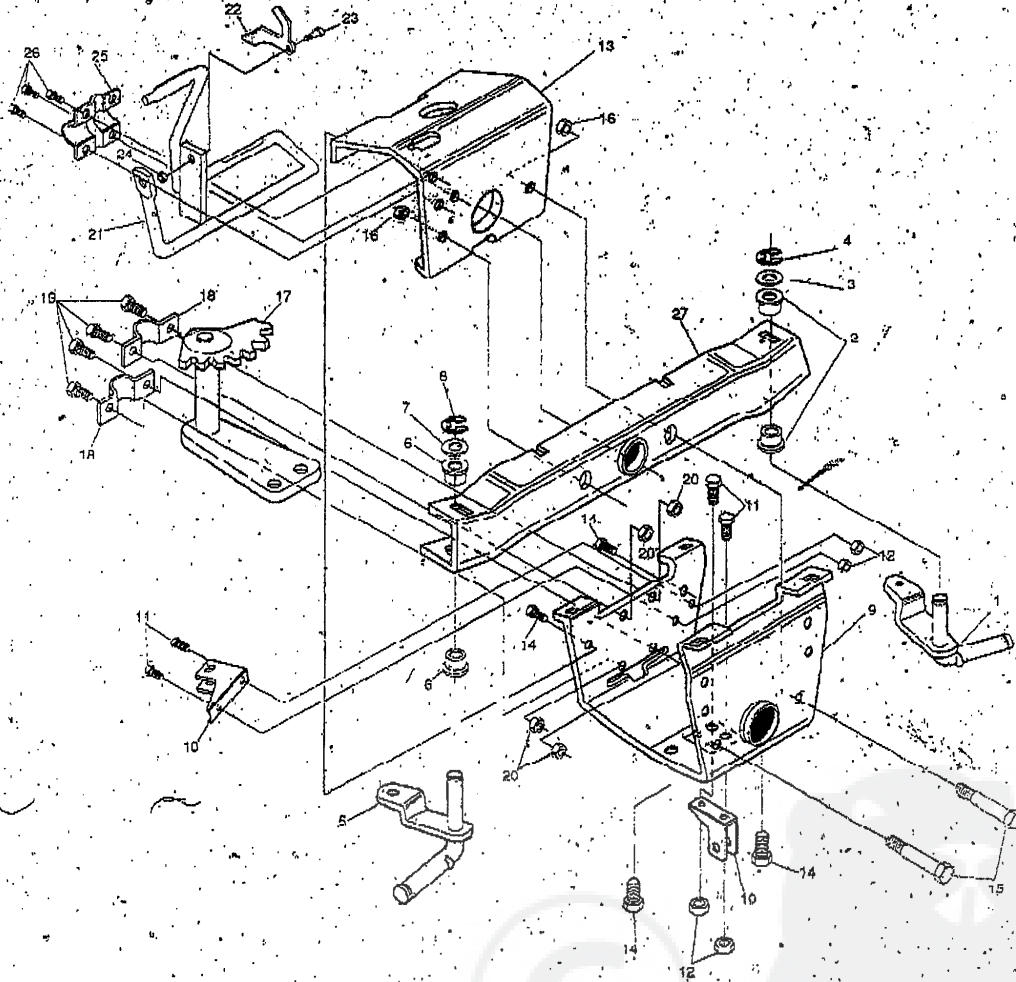

FONDEUSE AUTOPORTEE DE 32 POUÇES, MODELE A3595-010

**NOTE: UTILISEZ TOUJOURS
DES PIÈCES DU FABRICANT
D'ORIGINE.** L'utilisation de
pièces de rechange d'une autre
marque peut entraîner l'annula-
tion de votre garantie.

LES PIÈCES NE PORTANT PAS DE NUMÉRO SONT
INTERCHANGEABLES AVEC LES PIÈCES
CORRESPONDANTES DU CÔTÉ OPPOSÉ.

310567 A