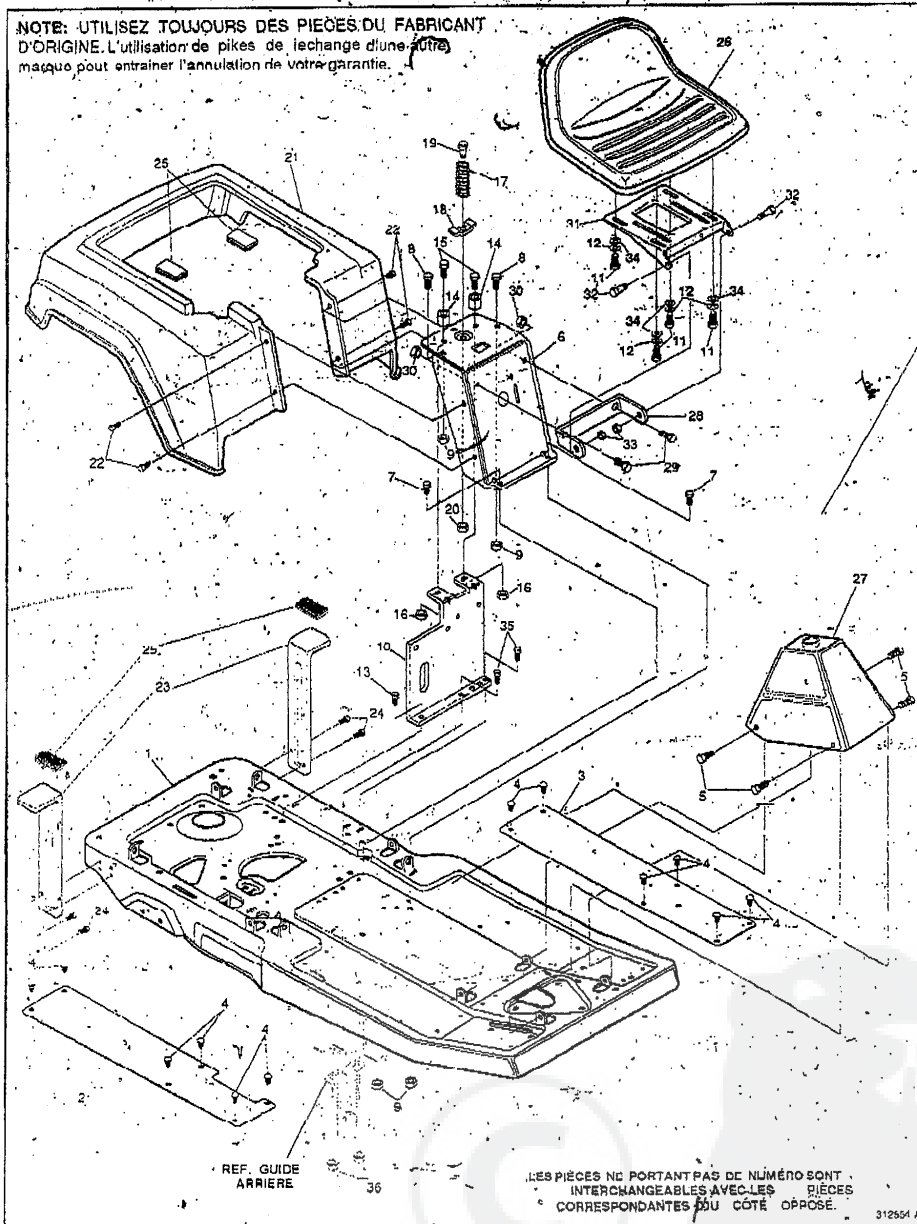

TONDEUSE AUTOPORTEE DE 32 POUCHES, MODELE A3595-010

NOTE: UTILISEZ TOUJOURS DES PIÈCES DU FABRICANT D'ORIGINE. L'utilisation de pièces de rechange d'une autre marque peut entraîner l'annulation de votre garantie.

312554

Pièce No. 312234

312554 A

Pièce No 312234

7