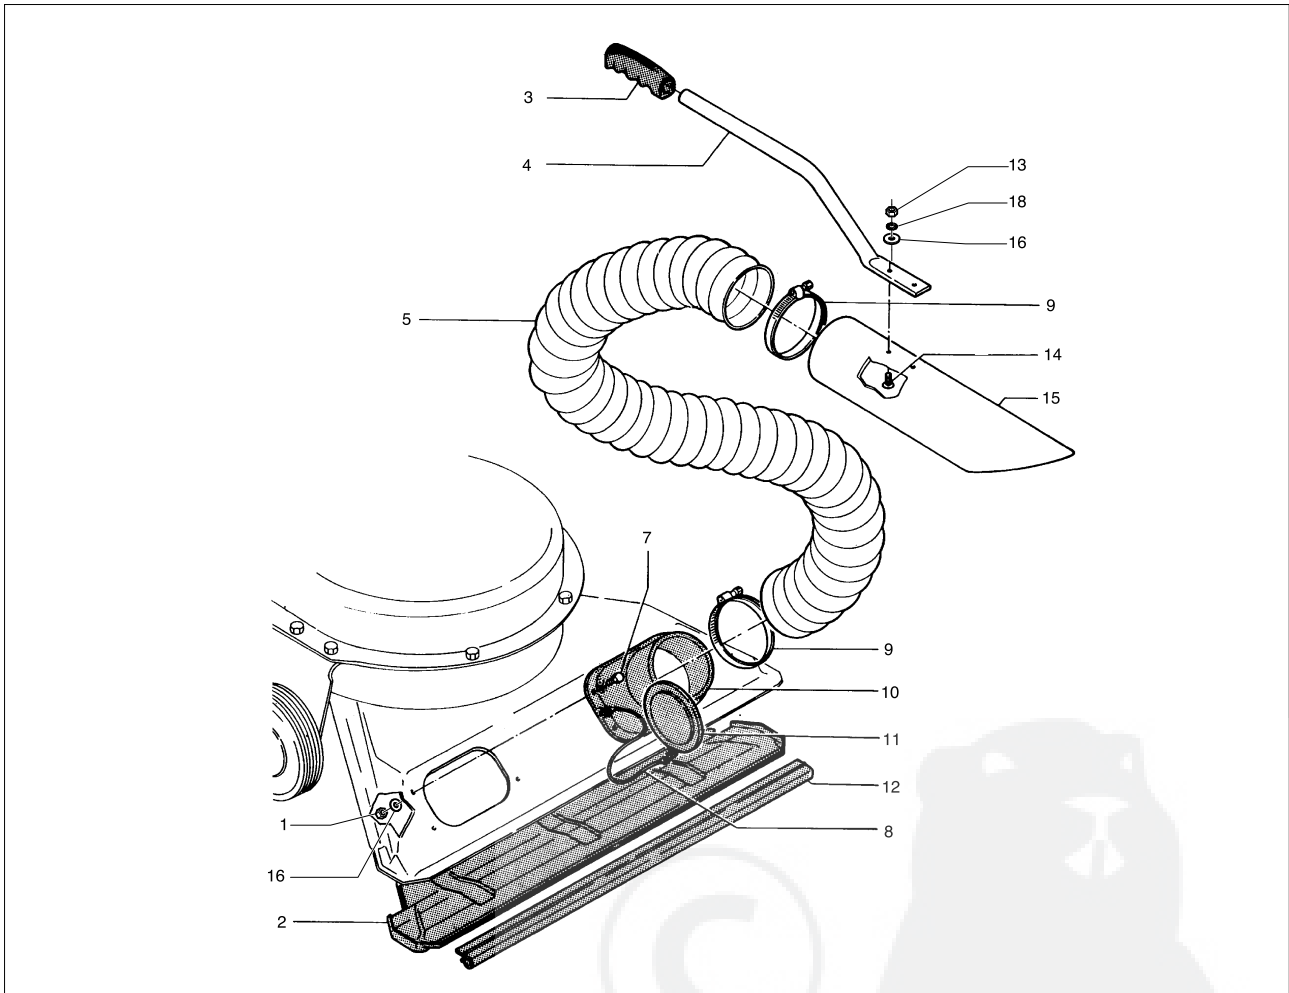

brand	PARTNER
-------	----------------

date	JAN/02	SHEET 3/3
------	--------	-----------

Model

3776VAC

Product number

9538780-11

Pos	PN ELX	PN MEP	Q.ty	Note	Pos	PN ELX	PN MEP	Q.ty	Note
1	531208492	20282100	4	M5 H7 UNI7473-ZB	11	531205634	10138073	1	
2	531205646	10138223	1		12	531205654	10138333	1	
3	531205267	10122683	1		13	531207165	10501200	2	M6 H6 UNI 5587-6S-ZB
4	531208234	20138273	1		14	531207808	10826600	2	6Mx20 TB STQ
5	531205650	10138250	1		15	531210901	20138670	1	
7	531207301	10552200	4	5Mx12 TC	16	531207786	10805000	4	5x10x1
8	531208225	20138080	1	1,6MM70-2 FAS OCCF4	17	531208759	20652200	2	6x13x1
9	531205651	10138290	2		18	531208499	20286606	2	D.6E
10	531205633	10138063	1						