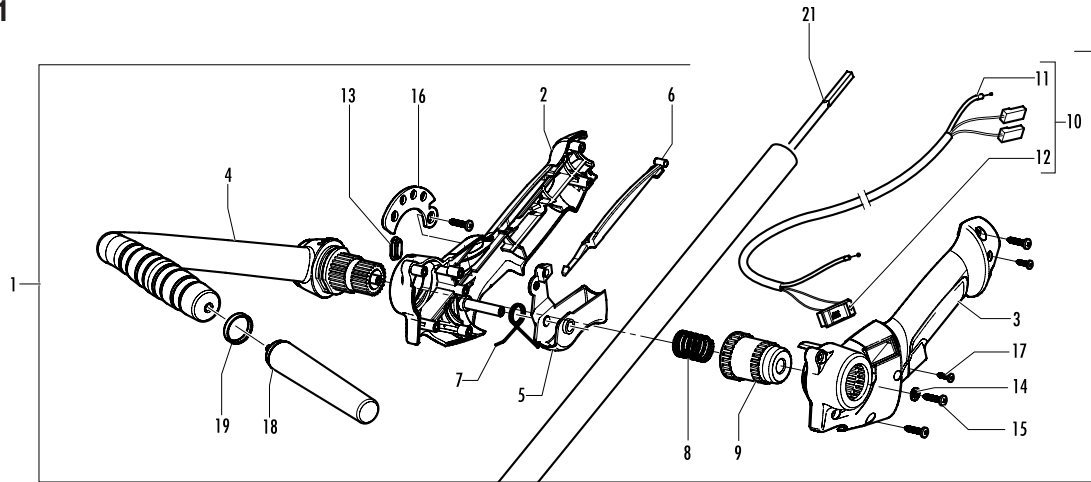

brand	PARTNER
-------	----------------

date	FEB/04	SHEET 1/4
------	--------	-----------

Model	Prefix
B 300J	01

Product number
953900510

FIGURE 1

FIGURE 2

FIGURE 3

brand	PARTNER
-------	----------------

date	FEB/04	SHEET 2/4
------	--------	-----------

Model	Prefix
B 300J	01

Product number
953900510

FIGURE 1

pos	P/N McC	P/N ELX	Qty	DESCRIPTI- ON
1	242861	538242861	1	Handle ass'y
2	• 242862	538242862	1	right handle 1/2
3	• 242863	538242863	1	left handle 1/2
C 4	• 242864	538242864	1	front handle
5	• 242865	538242865	1	throttle trigger
6	• 242866	538242866	1	safety lever
7	• 242868	538242868	1	trigger spring
8	• 242869	538242869	1	handle spring
C 9	• 242870	538242870	1	front handle button
C 10	• 242872	538242872	1	wires ass'y
C 11	•• 242910	538242910	1	wire
C 12	•• 242439	538242439	1	switch
13	• 242648	538242648	1	cap
14	• 235248	538235248	1	washer
15	• 240862	538240862	7	screw
16	• 242873	538242873	1	harness ring
17	236981	538236981	2	screw
C 18	242871	538242871	1	protection
19	242931	538242931	1	protection ring
C 20	242935	538242935	1	shaft ass'y
C 21	241733	538241733	1	flexible shaft
B 22	249242	538249242	1	guard ass'y
23	• 240862	538240862	4	screw 4x18
24	• 241973	538241973	1	line cutter
25	241734	538241734	1	flange adapter
A 26	FIGURE 2		1	string head

FIGURE 2

A 1	538249345	538249345	1	string head
2	• 249381	538249381	1	set screw
C 3	• 249382	538249382	1	reel
C 4	• 249383	538249383	1	spring
C 5	• 249384	538249384	1	button
C 6	• 249385	538249385	2	eyelet

FIGURE 5 WALBRO WYJ 358

pos	P/N McC	P/N ELX	Qty	DESCRIPTION
B	242885	538242885	1	carburetor WYJ538
A 1	• 247955	538247955	1	repair kit K20 WYJ
C 2	•• 247956	538247956	1	repair kit D20 WYJ
C 3	• 225834	538225834	1	primer
C 4	• 247957	538247957	1	valve
C 5	• 247958	538247958	1	spring
C 6	• 249419	538249419	1	pumping body
C 7	• 249418	538249418	1	valve
C 8	• 249417	538249417	1	jet