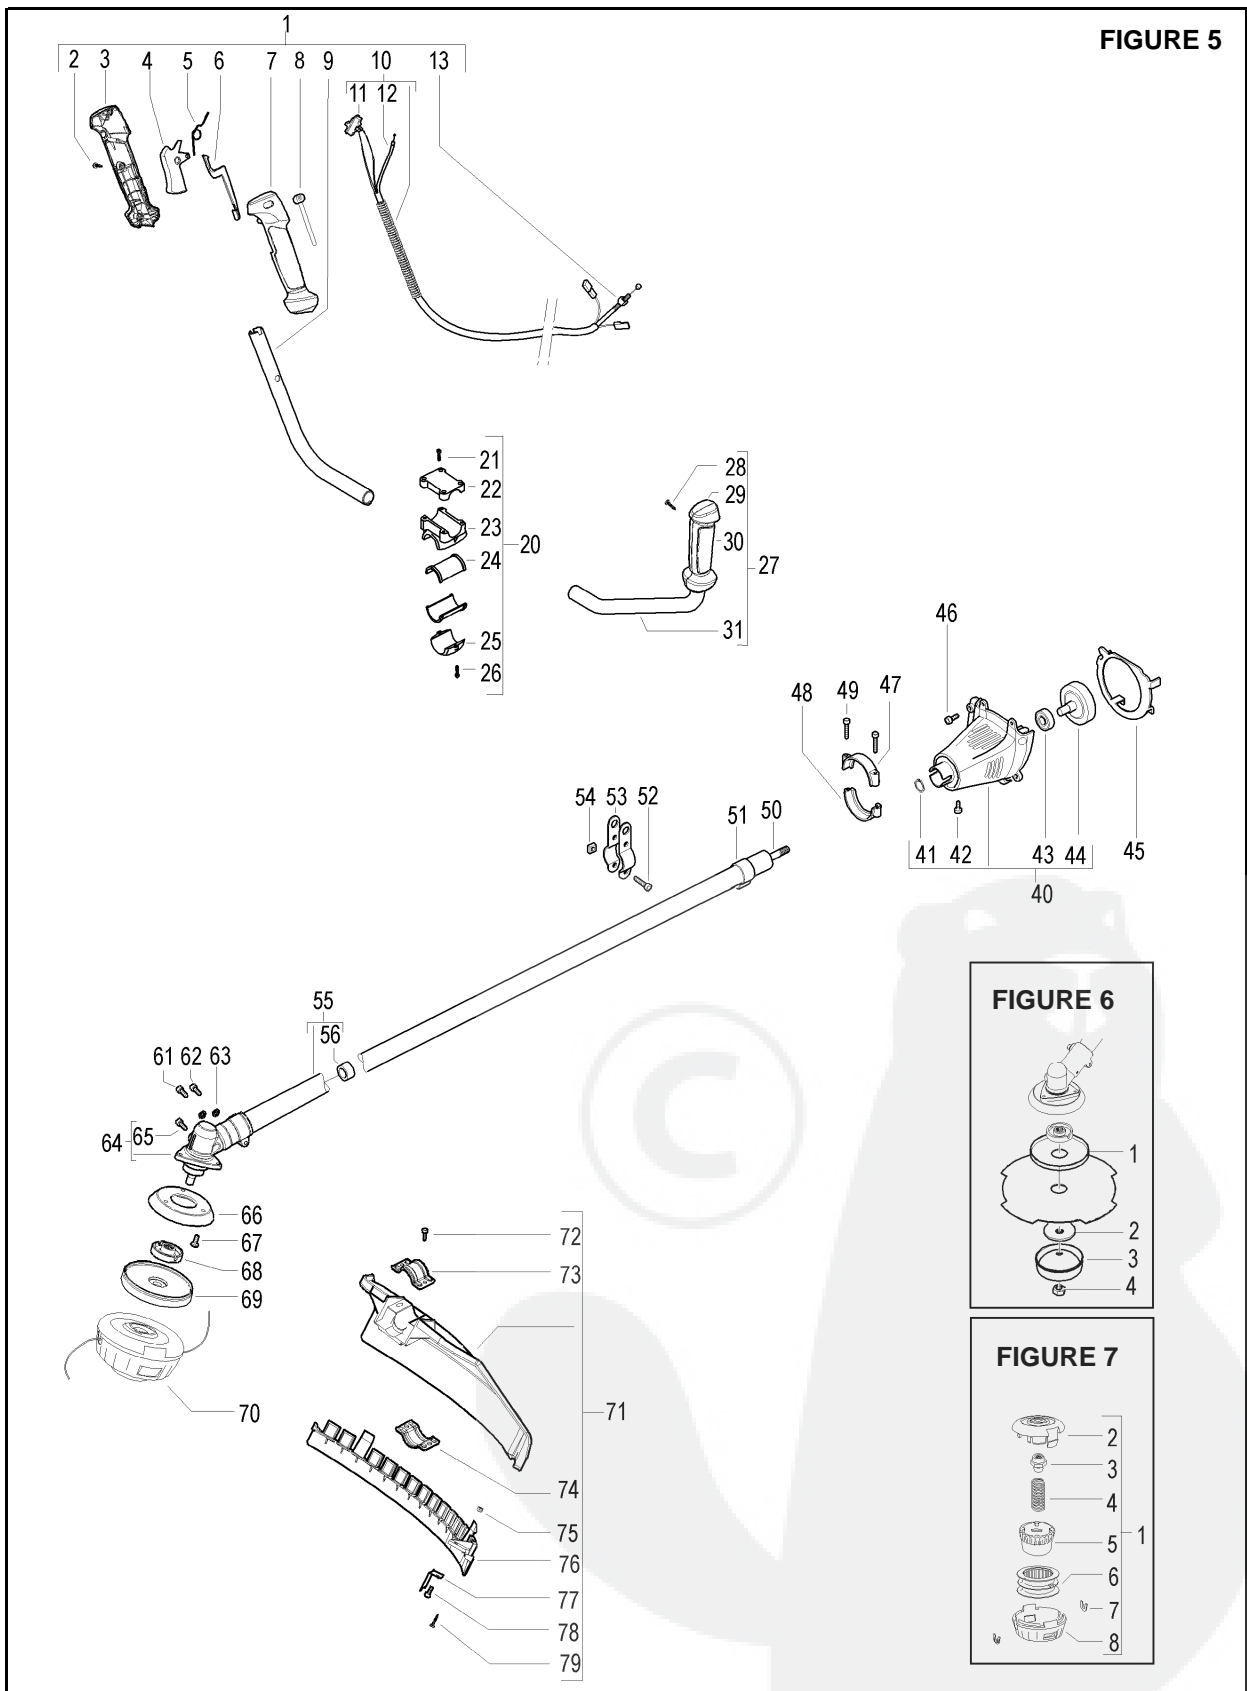

Item	P/N McC	P/N ELX	Qty	DESCRIPTION
FIGURE 5				
1	243563	538243563	1	right handle assy
2	• 240862	538240862	3	screw 4x18
3	• 242533	538242533	1	right handle (right half)
4	• 242537	538242537	1	throttle trigger
5	• 242540	538242540	1	trigger spring
6	• 242538	538242538	1	safety lever
7	• 242534	538242534	1	right handle (left half)
8	• 242539	538242539	1	throttle advance
9	• 242605	538242605	1	right handle bar
C 10	• 243566	538243566	1	wires assy
11	•• 242439	538242439	1	switch
C 12	•• 243569	538243569	1	throttle cable
13	• 235912	538235912	1	nut M6
20	243428	538243428	1	handle clamp assy
21	• 229077	538229077	2	screw M5x18
22	• 242200	538242200	1	upper clamp
23	• 243082	538243082	1	handle clamp
24	• 241684	538241684	2	d .25 adapter
25	• 242900	538242900	1	lower clamp
26	• 235803	538235803	4	screw M5x25
27	242613	538242613	1	left handle assy
28	• 240862	538240862	2	screw 4x18
29	• 242536	538242536	1	left handle (right half)
30	• 242535	538242535	1	left handle (left half)
31	• 242606	538242606	1	left handle bar
40	242233	538242233	1	mount ass'y
41	• 236378	538236378	1	snap ring
42	• 235802	538235802	1	screw M5x14
43	• 235918	538235918	1	ball bearing
44	• 227284	538227284	1	clutch drum
45	242398	538242398	1	diaphragm
46	235806	538235806	4	screw M5x20
47	225472	538225472	1	upper clamp
48	225473	538225473	1	lower clamp
49	235804	538235804	2	screw M5x30
50	228109	538228109	1	drive shaft
51	229850	538229850	2	cable retainer ring d.25
52	235911	538235911	2	screw M6x12
53	228152	538228152	2	half hook, d.25
54	236642	538236642	2	nut M6
55	242442	538242442	1	shaft
56	• 228192	538228192	5	bushing
61	235802	538235802	1	screw M5x14
62	235803	538235803	1	screw M5x25
63	236529	538236529	2	split washer
64	242728	538242728	1	gear box
65	• 240151	538240151	1	screw M8x10

Item	P/N McC	P/N ELX	Qty	DESCRIPTION
66	242729	538242729	1	flange adapter
67	240688	538240688	3	screw M5 and washer
A 68	242815	538242815	1	flange
B 69	242823	538242823	1	spacer
A 70	FIGURE 7			
B 71	249155	538249155	1	guard ass'y
72	• 227563	538227563	2	screw M5x16
73	• 242629	538242629	1	upper clamp
74	• 242752	538242752	1	lower clamp
75	• 229208	538229208	2	nut
B 76	• 242644	538242644	1	guard extension
77	• 241973	538241973	1	line cutter
78	• 227563	538227563	2	screw M5x16
79	• 240862	538240862	1	screw M5x14

FIGURE 6				
B 1	241155	538241155	1	flange
A 2	241006	538241006	1	plate blade
A 3	236596	538236596	1	cup
A 4	240481	538240481	1	nut

FIGURE 7				
A 1	531025001	531025001	1	P 25 trimmer head
2	• 537419302	537419302	1	body
3	• 537338901	537338901	1	adapter T25
C 4	• 537338801	537338801	1	spring T25
C 5	• 537419601	537419601	1	knob
C 6	• 537419501	537419501	1	spool whitout line
C 7	• 537419701	537419701	2	bushing
8	• 537419401	537419401	1	cover

A=ALTA ROTAZIONE
B=MEDIA ROTAZIONE
C=ALTA ROTAZIONE
NUOVI CODICI

A=HIGH MOVING
B=MEDIUM MOVING
C=SLOW MOVING
NEW P. NUMBERS

A=HAUTE DEMANDE
B=MOYENNE DEMANDE
C=BASSE DEMANDE
NOUVELLES REFERENCES

A=GROBE NACHFRAGE
B=MITTELMAESSIGE
C=WENIGE NACHFRAGE
NEU CODEX