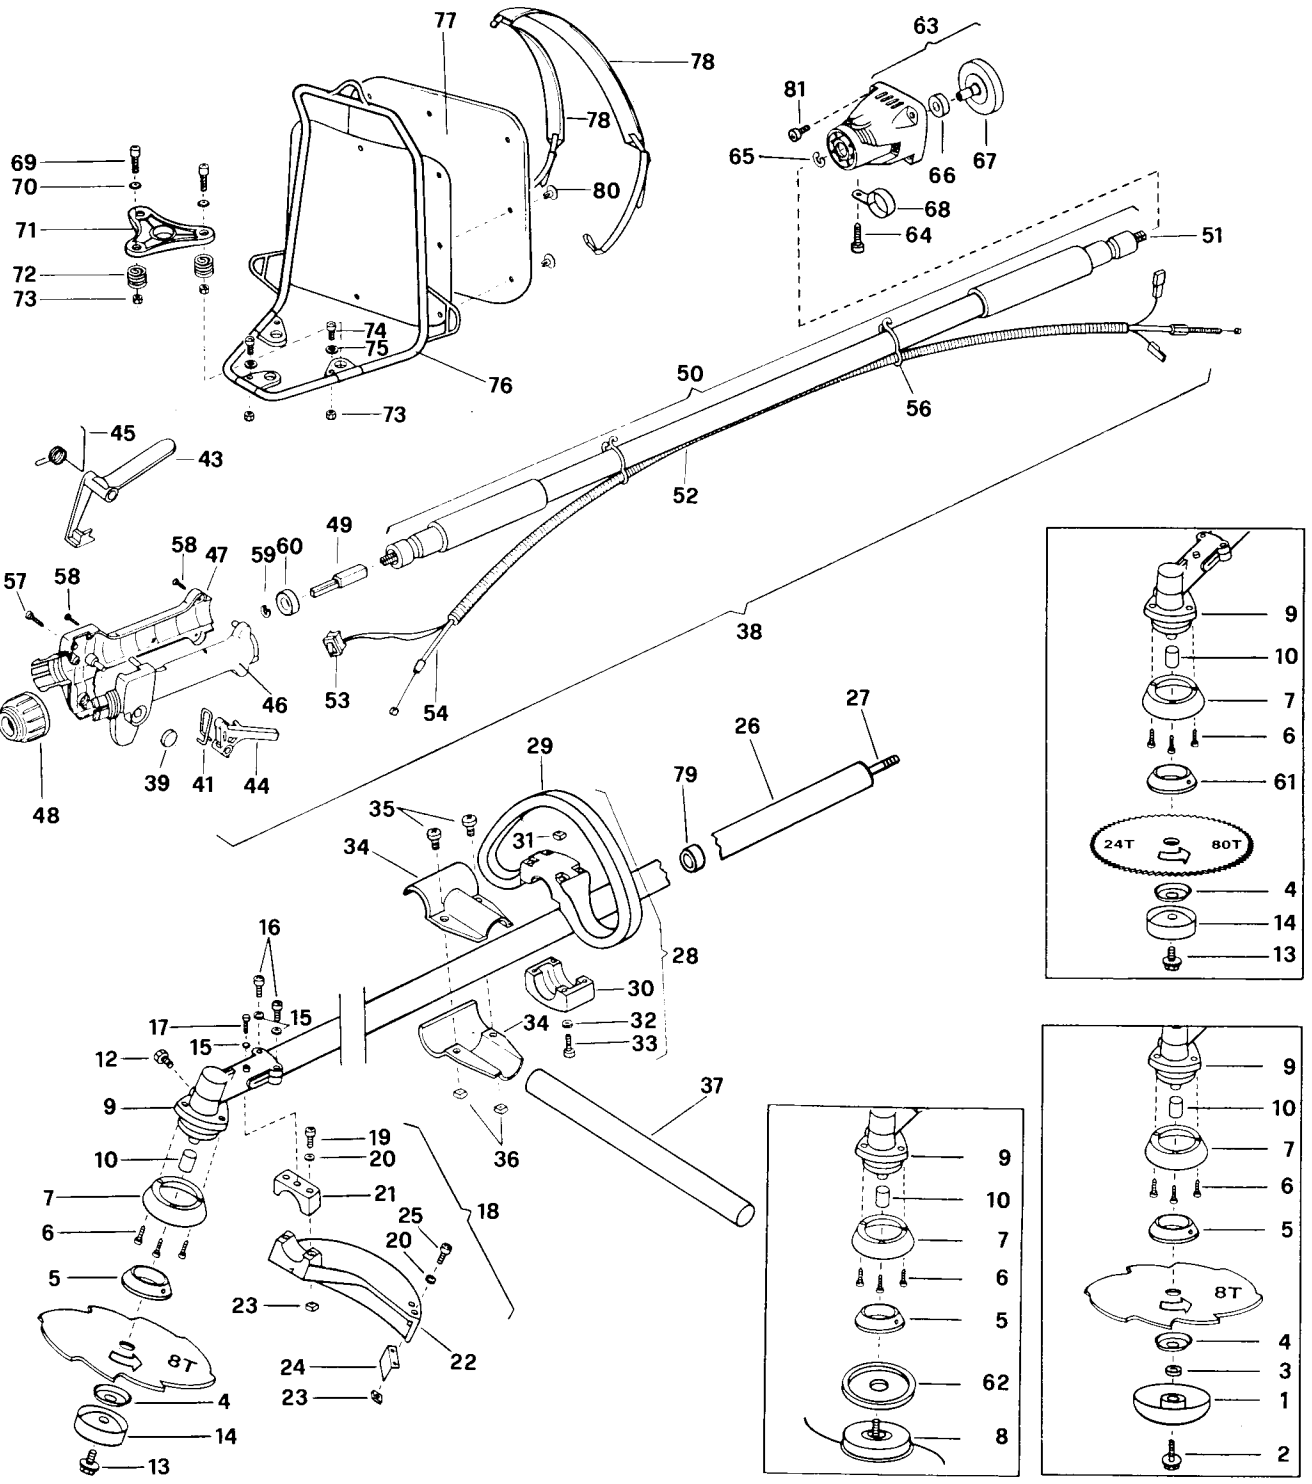

McCULLOCH®

PARTNER

ILLUSTRATED PARTS LIST

ELITE 4000 BP PARTNER B400BP

SERIAL NUMBER PREFIX 01

CE

May 1998

FIGURE 2

A 1	240809B	1	B 18	247209	1	34	240682	2	C 52	● 241443	1	69	229077	M5x18	3				
A 2	240806	1	19	● 235806	M5x20	2	35	235911	M6x12	2	C 53	●● 236394	1	70	227259	3			
A 3	240807	1	20	● 235248	4	36	236642	2	C 54	●● 241442	1	71	240171	1	73	240592	6		
A 4	229834	1	21	● 240870	1	37	246864	1	56	● 240200	2	72	240196	3	74	235802	M5x14	3	
A 5	229833	1	B 22	● 240932	1	38	241427	1	57	● 240617	2	73	240592	6	75	227259	3		
B 7	240688	M5x14	3	23	● 236732	4	39	● 241297	1	58	● 240618	4	74	235802	M5x14	3			
A 8	240767	1	24	● 224497-01	1	41	● 235932	1	59	● 235224	1	75	227259	3	76	240172	1		
A 9	FIGURE 4		25	● 235802	M5x14	2	43	● 240041	1	60	● 235897	1	76	240172	1	77	240229	1	
10	240824	1	26	240828	1	44	● 240042	1	A 61	240936	1	77	240229	1	78	240246	2		
12	● 247272	1	27	240189	1	45	● 240043	1	62	241155	1	78	240246	2	79	236383	5		
A 13	229842	M10x16	1	28	236999	1	46	● 240166	1	63	241450	1	80	240588	8	81	236527	M6x16	4
A 14	236596	1	29	● 236808	1	47	● 240167	1	C 65	● 236378	1	80	240588	8					
15	236529	3	30	● 236809	1	48	● 240170	1	C 66	● 235918	1								
16	235804	M5x30	2	31	● 236642	4	49	● 240181	1	C 67	● 240194	1							
17	236381	M5x10	1	32	● 236936	4	50	● 240187	1	C 68	● 241480	1							
				33	● 228320	M6x45	4	C 51	●● 240185	1									