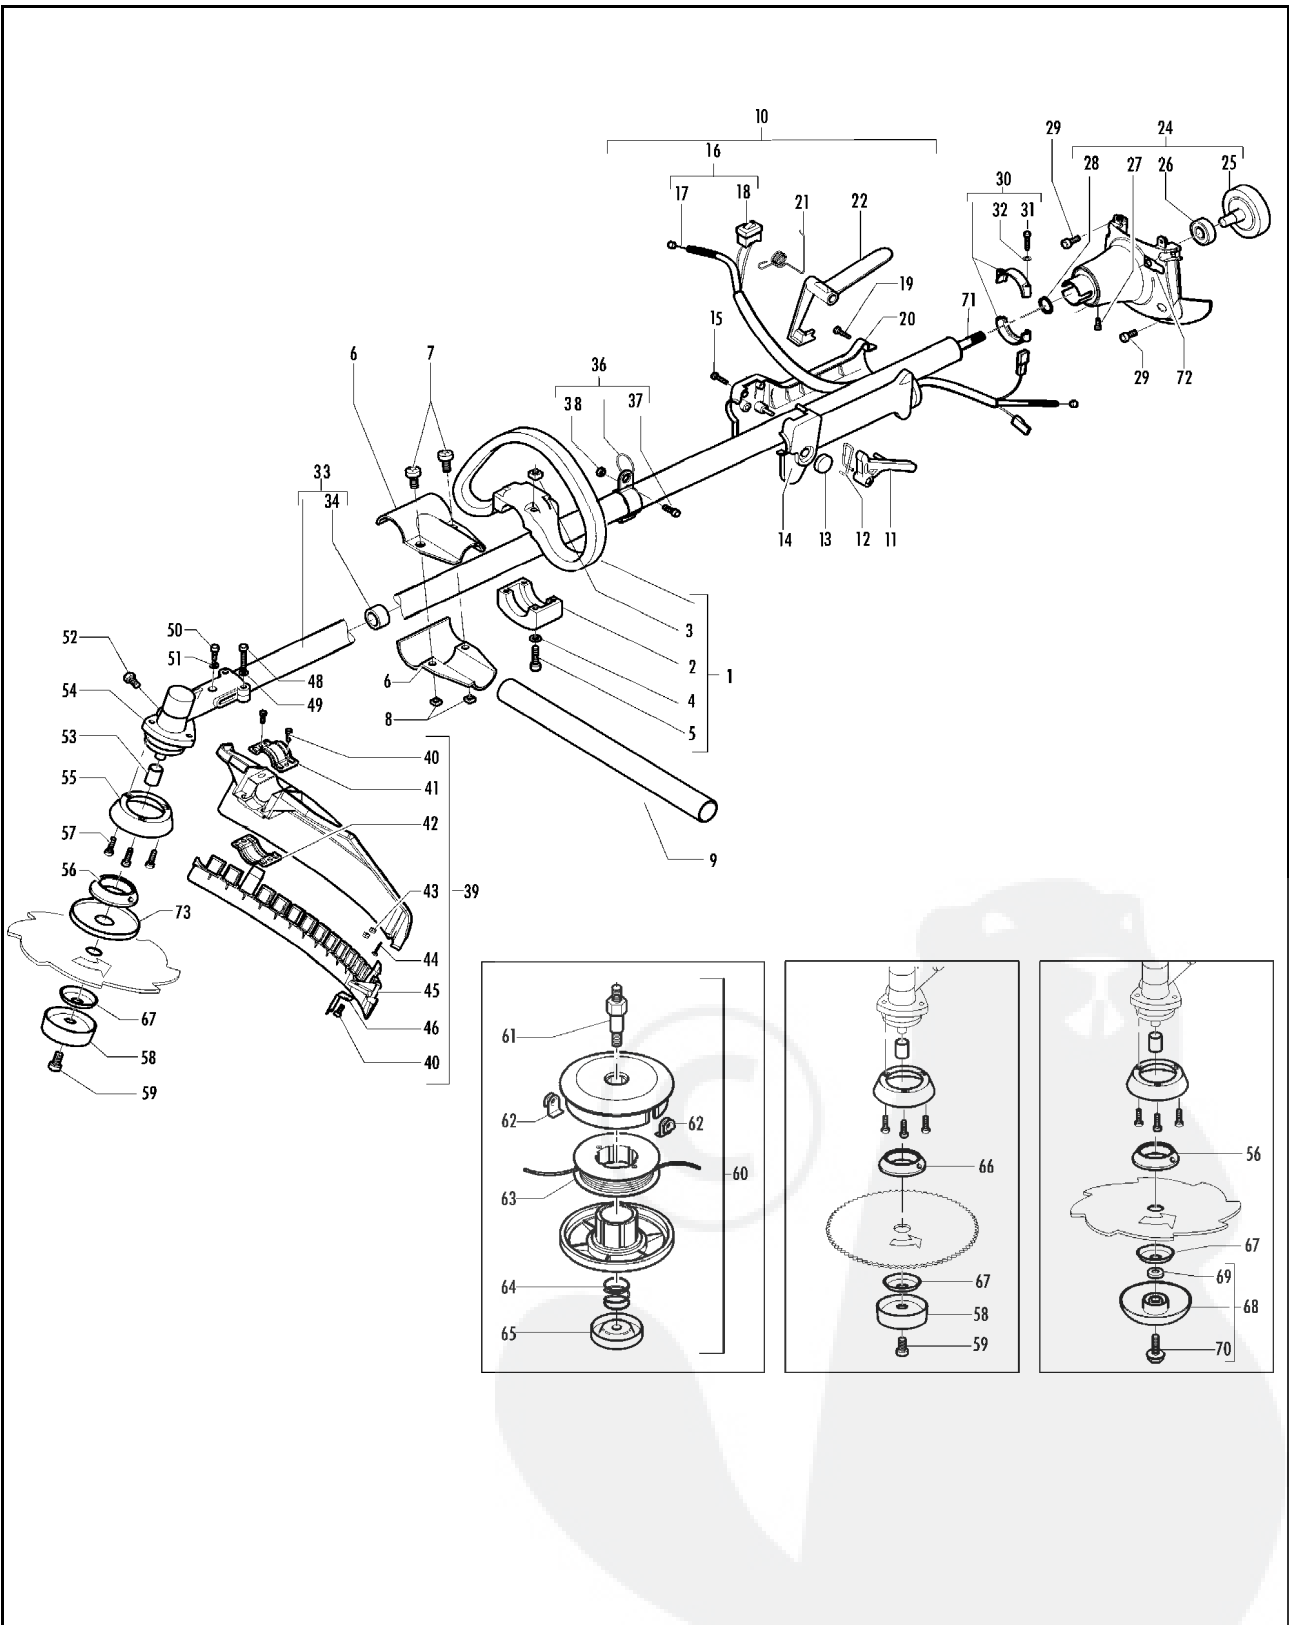

NUOVI CODICI

NEW P. NUMBERS

NOUVELLES REFERENCES

NEU CODEX

Item	P/N McC	P/N ELX	Qty	DESCRIPTION
------	---------	---------	-----	-------------

**FIGURE 4**

1	236999	538236999	1	loop handle ass'y
2 •	236809	538236809	1	clamp
3 •	236642	538236642	4	nut M6
4 •	236936	538236936	4	washer
5 •	228320	538228320	4	screw M6x45
6	240682	538240682	2	barrier clamp
7	235911	538235911	2	screw M6x12
8	236642	538236642	2	nut M6
9	246864	538246864	1	barrier
10	243138	538243138	1	handle ass'y
11 •	240042	538240042	1	throttle trigger
12 •	235932	538235932	1	throttle trigger spring
13 •	241297	538241297	1	cap
14 •	243141	538243141	1	handle (left half)
15 •	240617	538240617	2	screw 3x25
C 16 •	243139	538243139	1	wires ass'y
C 17 ••	242723	538242723	1	throttle cable
C 18 ••	242439	538242439	1	switch
19 •	240618	538240618	4	screw 3x16
20 •	243140	538243140	1	handle (right half)
21 •	240043	538240043	1	safety trigger spring
22 •	240041	538240041	1	safety trigger
24	242625	538242625	1	a/v mount ass'y
25 •	227284	538227284	1	clutch drum
26 •	235918	538235918	1	bearing
27 •	235802	538235802	1	screw M5x14
28 •	236378	538236378	1	seeger ring
29	242784	538242784	4	screw M5x25
30	248805	538248805	1	clamp ass'y
31 •	248804	538248804	2	screw M5x30
32 •	236529	538236529	2	grower d.5
33	240830	538240830	1	30x1455 shaft
34 •	236383	538236383	5	bushing ass'y
36	237783	538237783	1	harness ring ass'y
37 •	235214	538235214	1	screw M6x20
38 •	236642	538236642	1	nut M6
A 39	248960	538248960	1	d.30 safety guard ass'y
40 •	227563	538227563	4	M5x16 screw
41 •	242636	538242636	1	upper clamp
42 •	242752	538242752	1	lower clamp
43 •	229208	538229208	2	nut M5
44 •	240862	538240862	1	screw 4x18
45 •	242630	538242630	1	string head guard
46 •	241973	538241973	1	line cutter
48	235804	538235804	2	M5x30 screw
49	236529	538236529	2	grower d.5
50	236381	538236381	1	M5x10 screw