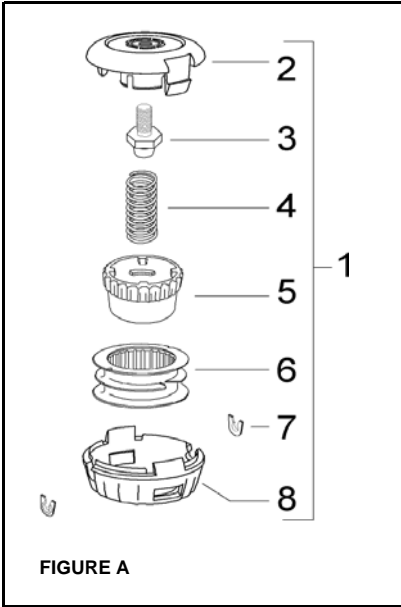

FIGURE A

A	1	531025002	531025002	1	P 35 trimmer head
	2	• 537421501	537421501	1	body
	3	• 537427901	537427901	1	adapter P35
C	4	• 537186001	537186001	1	spring T35
C	5	• 537421801	537421801	1	knob
C	6	• 537421701	537421701	1	spool
C	7	• 537419701	537419701	2	bushing
	8	• 537421601	537421601	1	cover