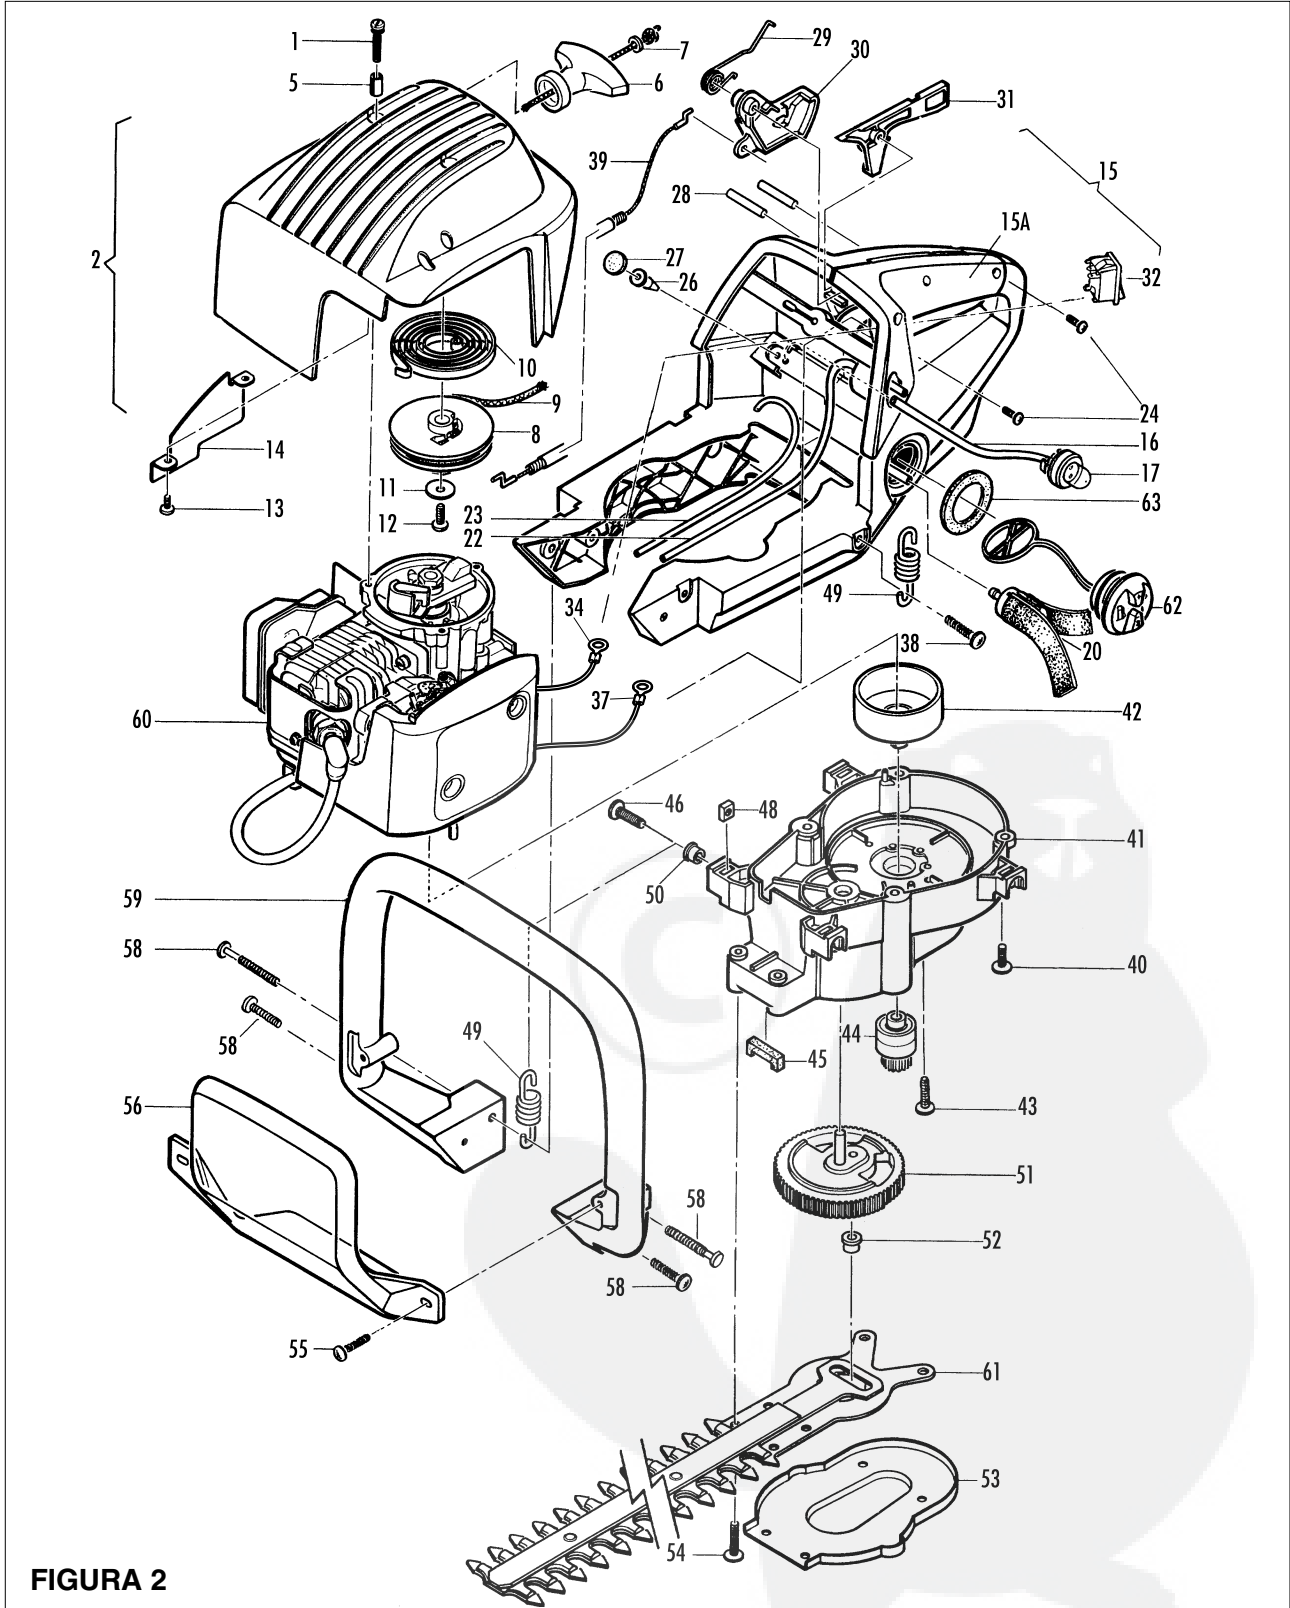

Product number

24802300B - 24802400B
953900213 - 953900180
953900262

FIGURA 2

brand	MC CULLOCH - PARTNER
-------	----------------------

date	JUNE/02	SHEET 4/4
------	---------	-----------

VIRGINIA MH 542 - MH 555
PARTNER HG 17- HG 22
BRICOMARCHE BMTH 2555

FIGURA 2

pos	P/N McC	P/N ELX	Qty	note	pos	P/N McC	P/N ELX	Qty	note
1	241963	538241963	3	M4x22	45	● 241633	538241633	1	
2	241648	538241648	1	yellow/giallo/jaune/gelb	46	● 217636	538217636	4	
	241858	538241858	1	gold/oro/or/gold	48	● 218005	538218005	4	
5	● 241617	538241617	3		C 49	● 241634	538241634	4	
6	● 241778	538241778	1		50	● 241765	538241765	4	
7	● 235612	538235612	1		C 51	241653	538241653	1	
B 8	● 241620	538241620	1		B 52	241754	538241754	1	
A 9	● 241746	538241746	1		53	241761	538241761	1	
B 10	● 241619	538241619	1		54	111117	538111117	6	
11	● 241703	538241703	1		55	111117	538111117	2	
12	● 300294	538300294	1		56	241654	538241654	1	
13	● 111069	538111069	2		58	219883	538219883	4	
14	● 241758	538241758	1		59	241868	538241868	1	
C 15	241866	538241866	1		60	FIGURA 1			
15A	● 241846	538241846	1		C 61	241655	538241655	1	MH542P/HG17
B 16	● 241777	538241777	1		C	241656	538241656	1	MH557/HG22
C 17	● 224242-01	538022424	1		B 62	241234	538241234	1	
A 20	● 240452	538240452	1		C 63	● 235510	538235510	1	
B 22	● 241776	538241776	1						
B 23	● 241775	538241775	1						
24	● 240862	538240862	3						
C 26	● 322199	538322199	1						
C 27	● 241717	538241717	1						
28	● 241762	538241762	2						
29	● 241637	538241637	1						
C 30	● 241635	538241635	1						
C 31	● 241636	538241636	1						
C 32	● 228277	538228277	1						
34	● 241867	538241867	1						
37	241630	538241630	1						
38	111117	538111117	2						
C 39	241642	538241642	1						
40	111119	538111119	4						
41	241631	538241631	1						
C 42	● 241771	538241771	1						
43	● 218644	538218644	2						
44	● 225007-01	538225007	1						