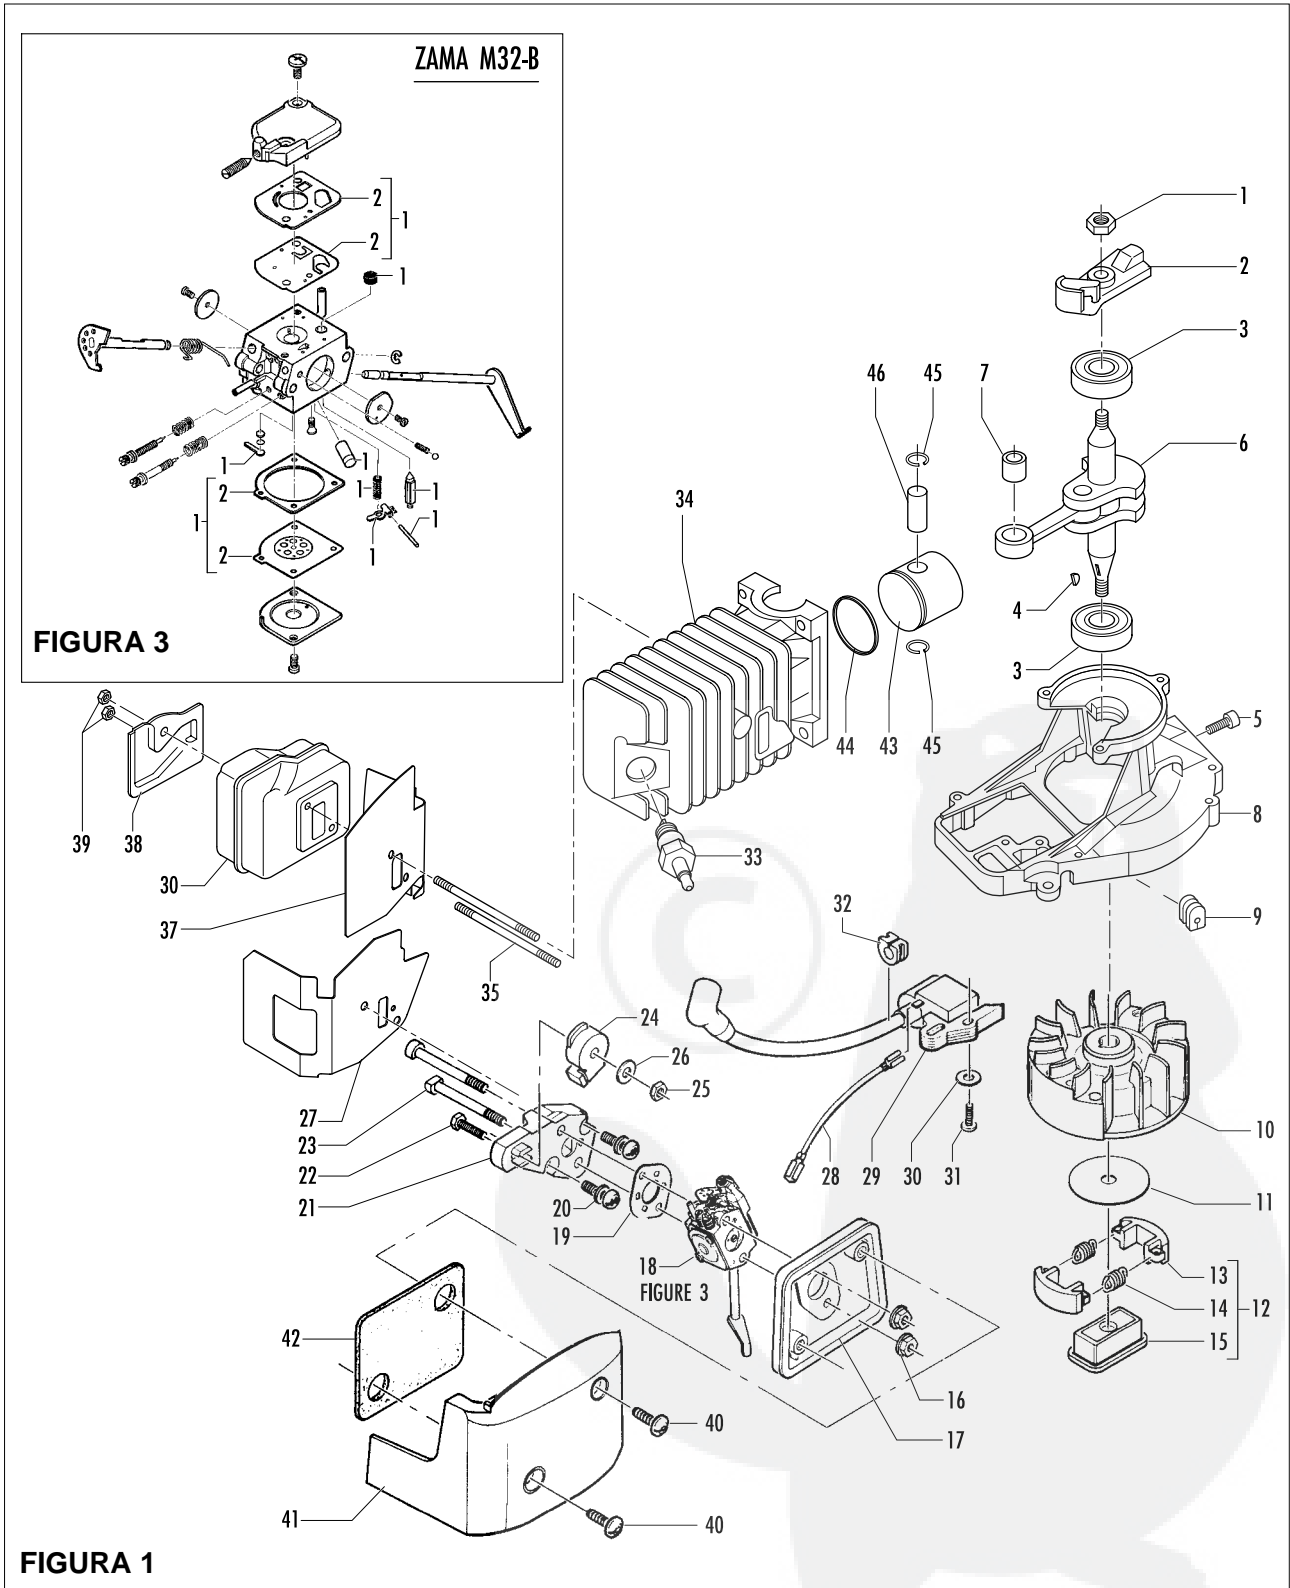

brand	MC CULLOCH - PARTNER

date	NOV/02	SHEET 3/4

Model	Prefix
VIRGINIA MH 542 - MH 555	07
PARTNER HG 17- HG 22	07
BRICOMARCHE BMTH 2555	07

Product number
953900128 - 953900129
953900213 - 953900180
953900262