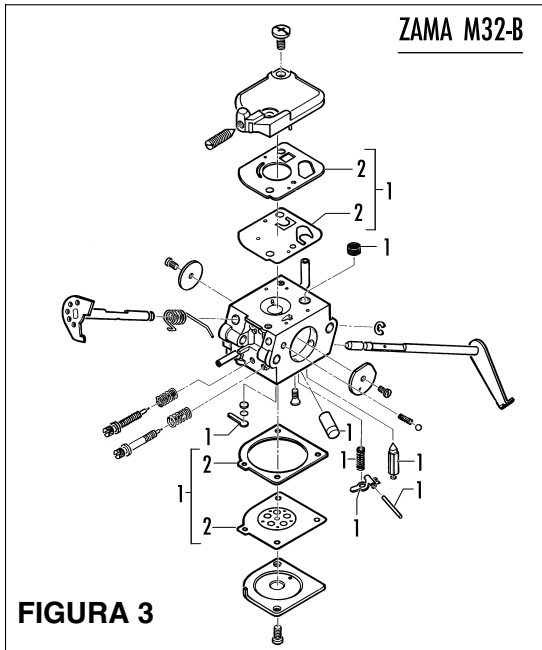

brand	MC CULLOCH - PARTNER
-------	----------------------

date	JUNE/02	SHEET 1/4
------	---------	-----------

Model

VIRGINIA MH 542 - MH 555
PARTNER HG 17- HG 22
BRICOMARCHE BMTH 2555

Product number

24802300B - 24802400B
953900213 - 953900180
953900262

brand	MC CULLOCH - PARTNER
-------	-----------------------------

date	JUNE/02	SHEET 2/4
------	---------	-----------

VIRGINIA MH 542 - MH 555
PARTNER HG 17- HG 22
BRICOMARCHE BMTH 2555

FIGURA 1

pos	P/N McC	P/N ELX	Qty	note
1	241624	538241624	1	
2	241784	538241784	1	
C 3	242030	538242030	2	
C 4	227631	538227631	1	
5	227565	538227565	4	
6	242003	538242003	1	
C 7	235742	538235742	1	
8	242029	538242029	1	
9	241607	538241607	1	
10	241796	538241796	1	
11	241604	538241604	1	
B 12	241793	538241793	1	
13 ●	241743	538241743	2	
A 14 ●	241794	538241794	2	
15 ●	241789	538241789	1	
16	111058	538111058	2	
17	241647	538241647	1	
18	FIGURA 3			
19	241600	538241600		
20	235806	538235806	2	M5x20
C 21	241590	538241590	1	
22	240131	538240131	1	M5x20
23	111057	538111057	2	
24	241644	538241644	1	
25	235642	538235642	1	
26	235163	538235163	1	
27	242516	538242516	1	
28	241630	538241630	1	
C 29	241749	538241749	1	
30	242131	538242131	2	
31	235806	538235806	2	
32	236322	538236322	1	
A 33	92879	538092879	1	
C 34	241800	538241800	1	
35	241804	538241804	2	
C 36	242131	538242131	1	
C 37	242517	538242517	1	

pos	P/N McC	P/N ELX	Qty	note
38	322231	538322231	1	
39	235642	538235642	2	
40	218644	538218644	2	
41	241651	538241651	1	yellow/giallo/jaune/gelb
41	241860	538241860	1	Gold/oro/or/gold
C 42	241652	538241652	1	
C 43	248177	538248177	1	
B 44 ●	240002	538240002	1	
45 ●	235008	538235008	2	
46 ●	241735	538241735	1	

Product number

24802300B - 24802400B
953900213 - 953900180
953900262

FIGURA 2

brand	MC CULLOCH - PARTNER
-------	-----------------------------

date	JUNE/02	SHEET 4/4
------	---------	-----------

VIRGINIA MH 542 - MH 555