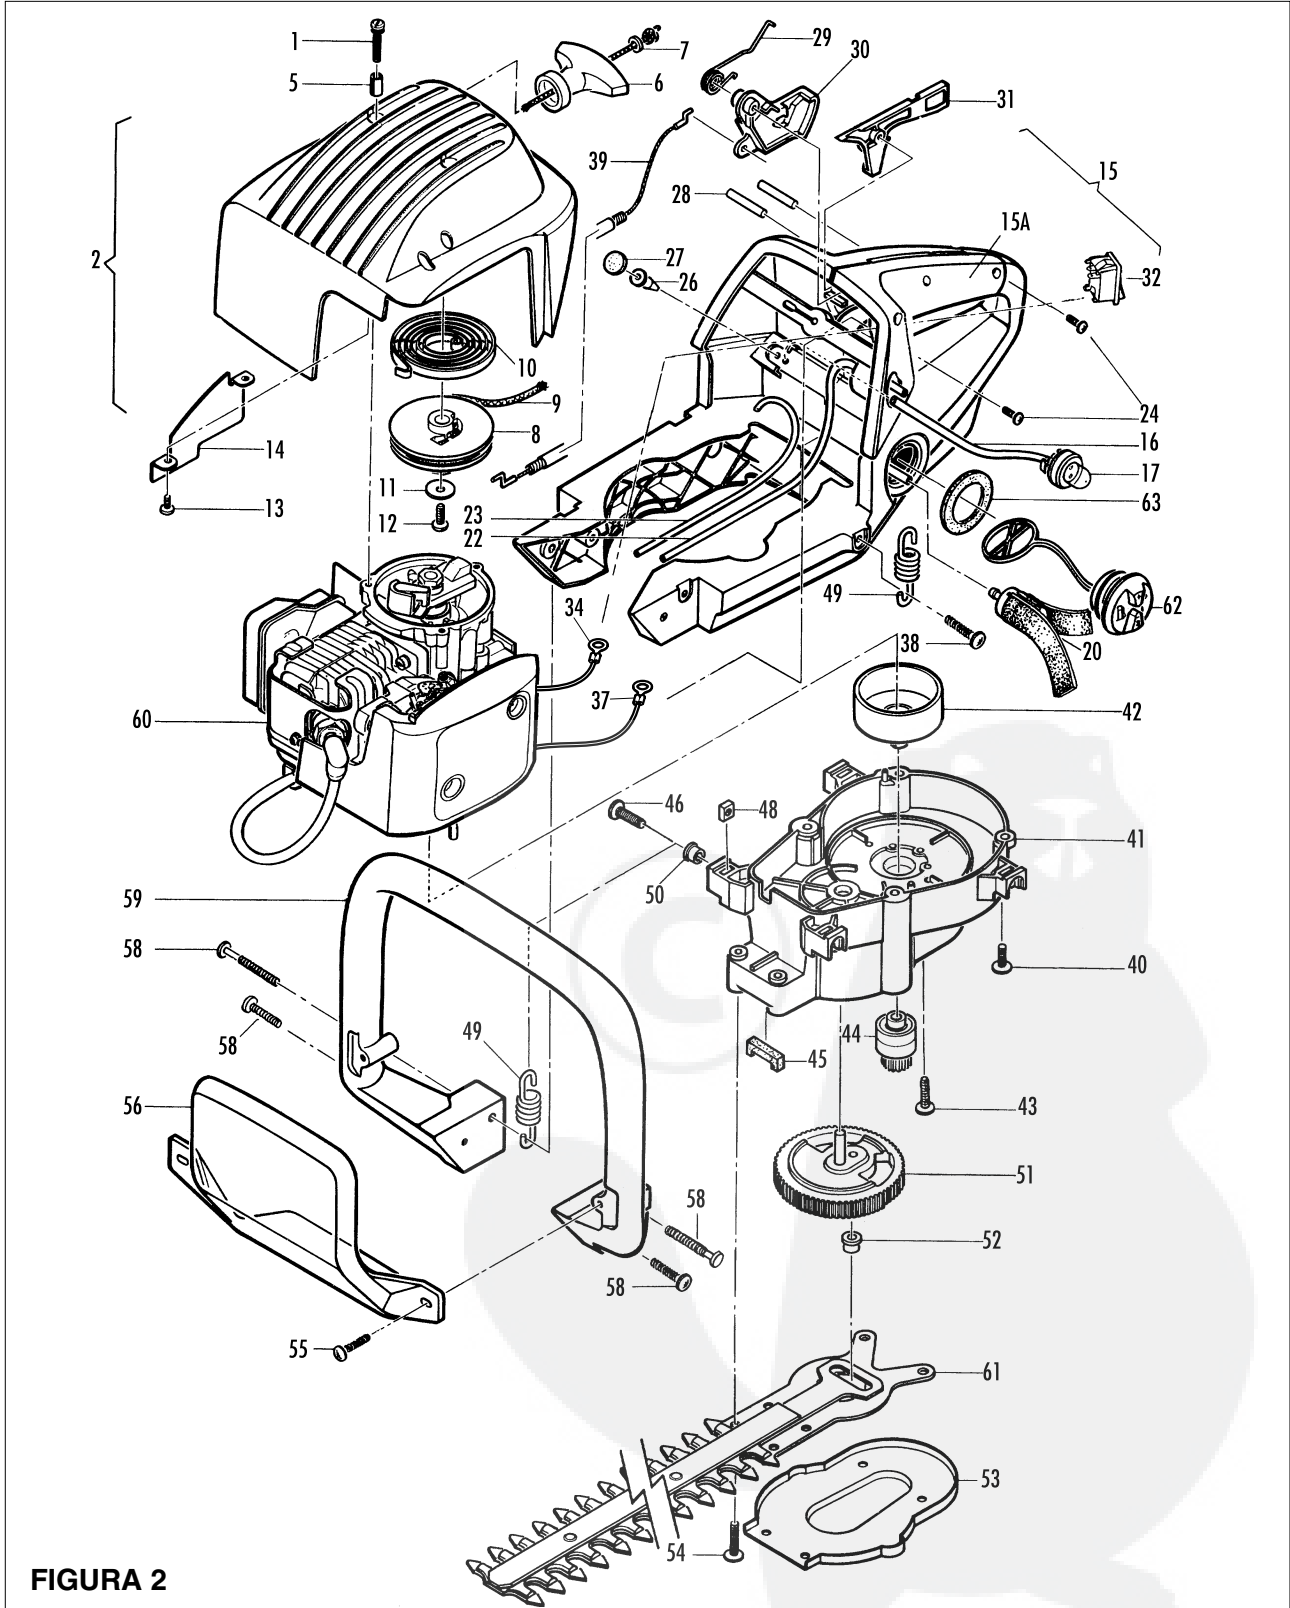

Product number

24802300B - 24802400B
953900213 - 953900180
953900262

FIGURA 2

brand	MC CULLOCH - PARTNER
-------	-----------------------------

date	JUNE/02	SHEET 4/4
------	---------	-----------

VIRGINIA MH 542 - MH 555

PARTNER HG 17- HG 22

BRICOMARCHE BMTH 2555

FIGURA 2

pos	P/N McC	P/N ELX	Qty	note	pos	P/N McC	P/N ELX	Qty	note
1	241963	538241963	3	M4x22	45	● 241633	538241633	1	
2	241648	538241648	1	yellow/giallo/jaune/gelb	46	● 217636	538217636	4	
	241858	538241858	1	gold/oro/or/gold	48	● 218005	538218005	4	
5	● 241617	538241617	3		C 49	● 241634	538241634	4	
6	● 241778	538241778	1		50	● 241765	538241765	4	
7	● 235612	538235612	1		C 51	241653	538241653	1	
B 8	● 241620	538241620	1		B 52	241754	538241754	1	
A 9	● 241746	538241746	1		53	241761	538241761	1	
B 10	● 241619	538241619	1		54	111117	538111117	6	
11	● 241703	538241703	1		55	111117	538111117	2	
12	● 300294	538300294	1		56	241654	538241654	1	
13	● 111069	538111069	2		58	219883	538219883	4	
14	● 241758	538241758	1		59	241868	538241868	1	
C 15	241866	538241866	1		60	FIGURA 1			
15A	● 241846	538241846	1		C 61	241655	538241655	1	MH542P/HG17
B 16	● 241777	538241777	1		C	241656	538241656	1	MH557/HG22
C 17	● 224242-01	538022424	1		B 62	241234	538241234	1	
A 20	● 240452	538240452	1		C 63	● 235510	538235510	1	
B 22	● 241776	538241776	1						
B 23	● 241775	538241775	1						
24	● 240862	538240862	3						
C 26	● 322199	538322199	1						
C 27	● 241717	538241717	1						
28	● 241762	538241762	2						
29	● 241637	538241637	1						
C 30	● 241635	538241635	1						
C 31	● 241636	538241636	1						
C 32	● 228277	538228277	1						
34	● 241867	538241867	1						
37	241630	538241630	1						
38	111117	538111117	2						
C 39	241642	538241642	1						
40	111119	538111119	4						
41	241631	538241631	1						
C 42	● 241771	538241771	1						
43	● 218644	538218644	2						
44	● 225007-01	538225007	1						