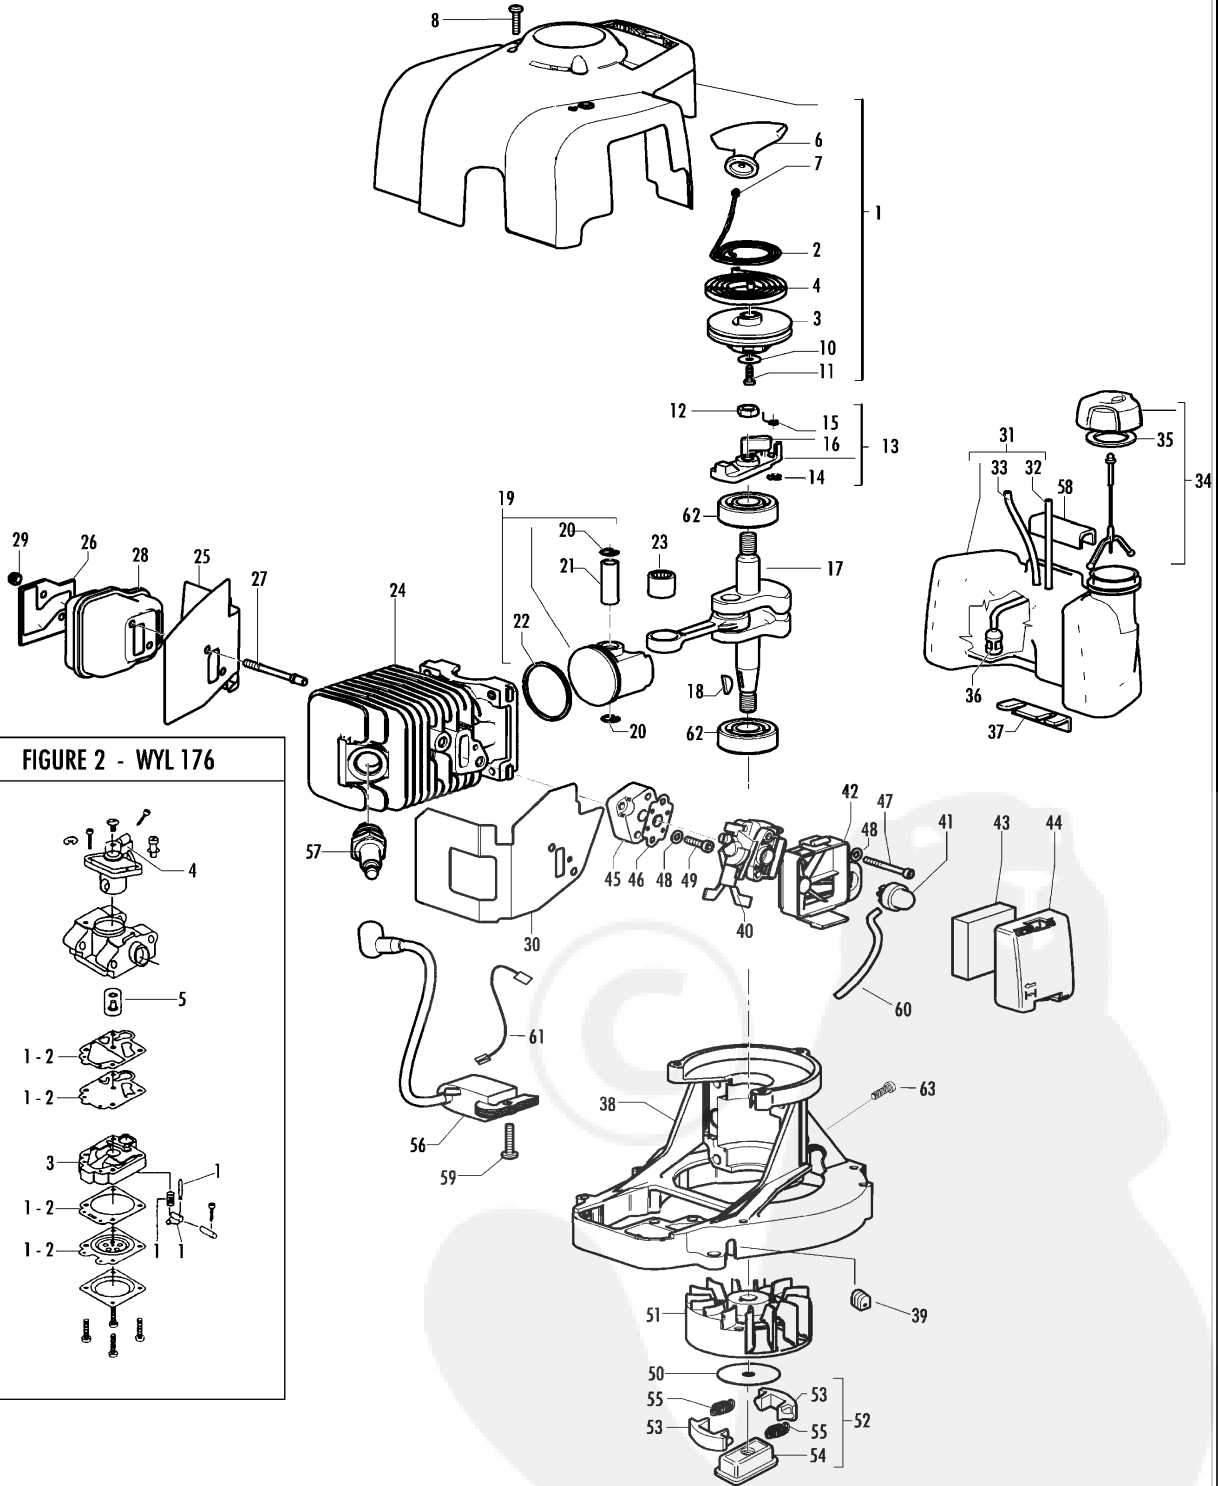

FIGURE 1

FIGURE 2 - WYL 176

Item	P/N McC	P/N ELX	Qty	DESCRIPTION
FIGURE 1				
C 1	242426	538242426	1	starter ass'y
A 2	• 241746	538241746	1	rope
B 3	• 241620	538241620	1	starter pulley
B 4	• 241619	538241619	1	spring
5	• 242042	538242042	1	rope guide
6	• 241778	538241778	1	starter handle
7	• 235612	538235612	1	washer
8	• 241963	538241963	3	screw 4x22
10	• 241703	538241703	1	washer
11	• 241077	538241077	1	screw 4x14
12	241624	538241624	1	M8 nut
13	241784	538241784	1	starter pawl ass'y
14	• 111088	538111088	1	snap ring
15	• 241782	538241782	1	spring
16	• 241781	538241781	1	pawl
17	242003	538242003	1	crank shaft assy
C 18	227631	538227631	1	key
C 19	248177	538248177	1	piston kit
20	• 235008	538235008	2	snap ring
21	• 241735	538241735	1	piston pin
B 22	• 240002	538240002	1	piston ring
C 23	235742	538235742	1	needle bearing
C 24	241800	538241800	1	cylinder
C 25	242517	538242517	1	gasket
26	322017	538322017	1	outlet plate
27	242037	538242037	2	stud bolt
28	242131	538242131	1	muffler
29	235642	538235642	2	M5 nut
B 30	242516	538242516	1	Gasket
C 31	242492	538242492	1	fuel tank ass'y
B 32	• 229789	538229789	1	oil hose
B 33	• 242491	538242491	1	fuel hose
34	242484	538242484	1	fuel cap assy
35	• 236564	538236564	1	gasket
A 36	242505	538242505	1	pick up
37	242038	538242038	1	fuel tank grommet (lower)
38	242029	538242029	1	engine side cover
39	241607	538241607	1	wires grommet
40	FIGURE 2			
41	224242-01	538022424	1	primer
42	242420	538242420	1	air filter box
B 43	242425	538242425	1	air filter
C 44	242482	538242482	1	air filter cover
C 45	242287	538242287	1	carb. spacer
A 46	242325	538242325	1	gasket
47	235808	538235808	2	screw M5x50
48	235248	538235248	4	washer
49	235806	538235806	2	screw 5x20
50	241604	538241604	1	clutch dust shield
51	241796	538241796	1	flywheel