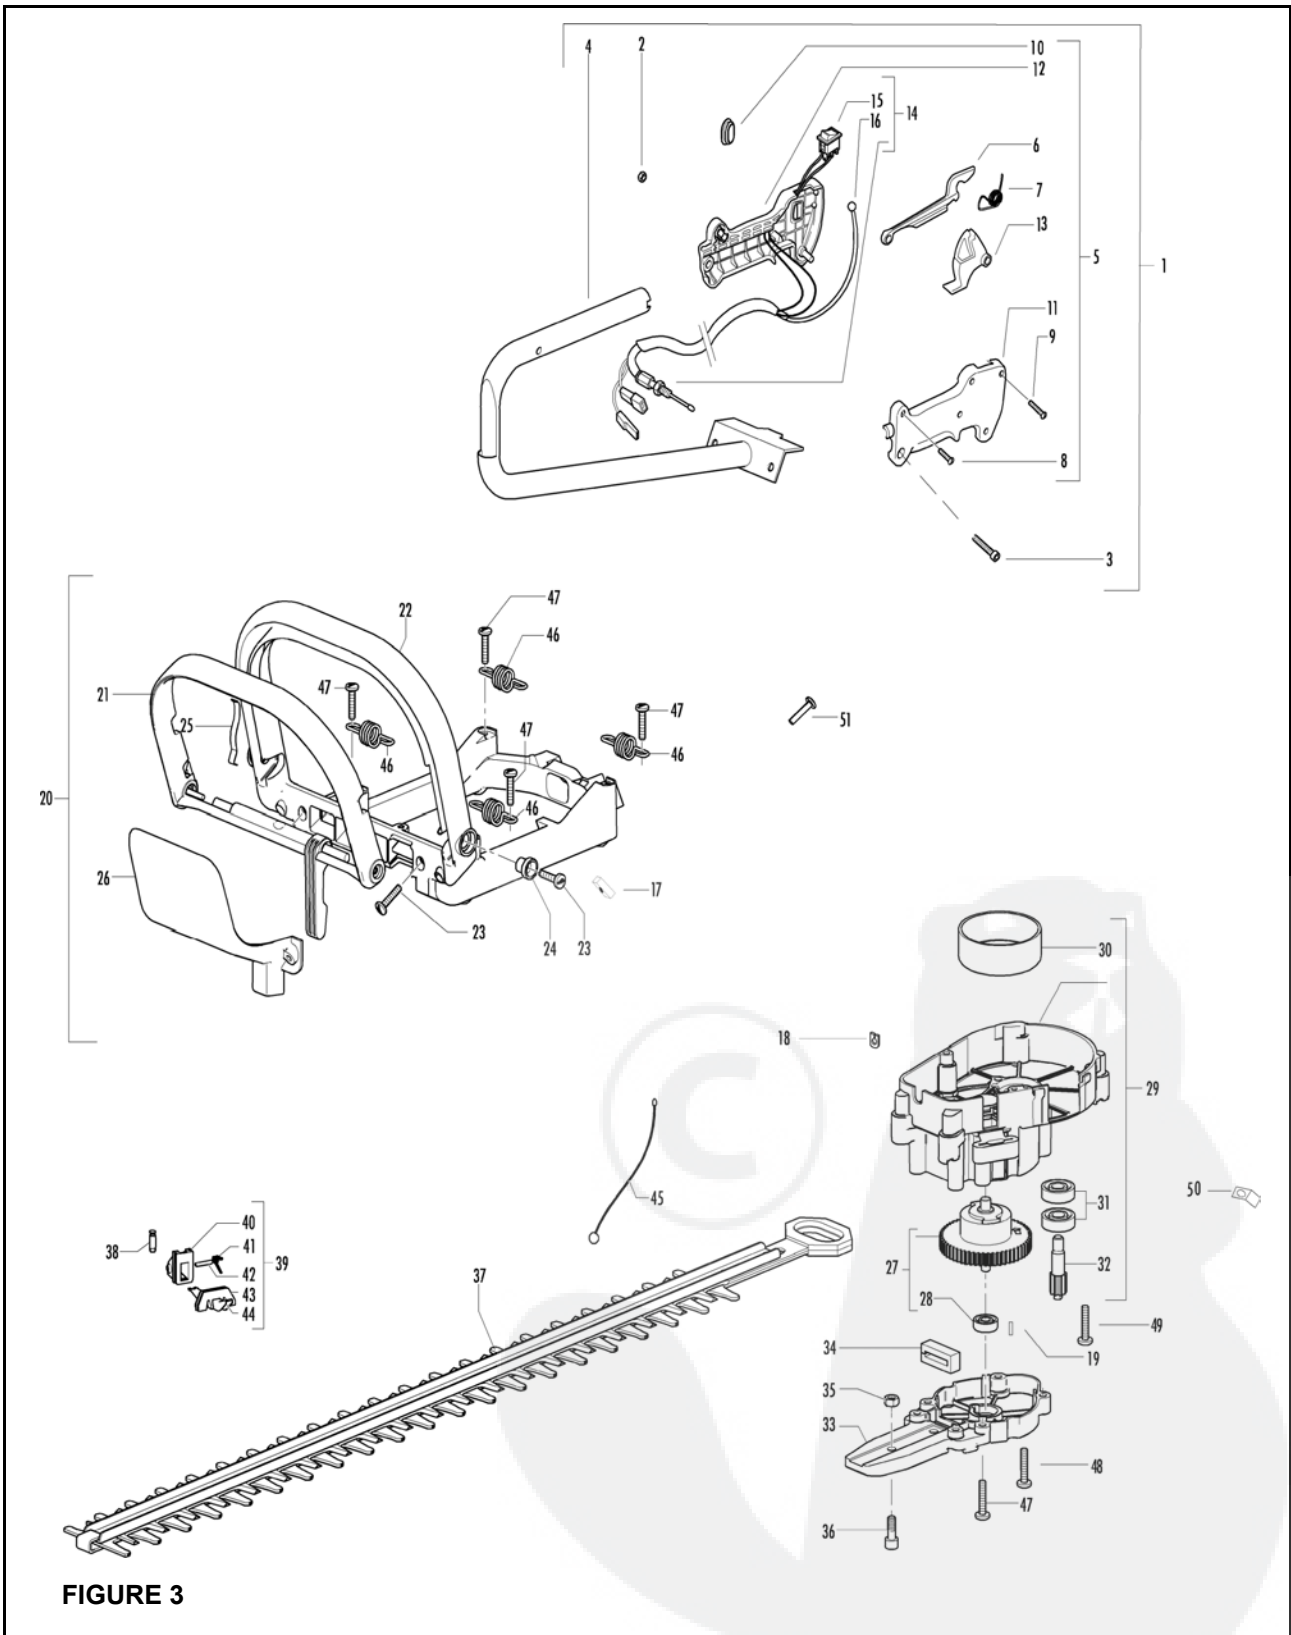

FIGURE 3

Item	P/N McC	P/N ELX	Qty	DESCRIPTION
------	---------	---------	-----	-------------

Item	P/N McC	P/N ELX	Qty	DESCRIPTION
------	---------	---------	-----	-------------

FIGURE 3

1	242561	538242561	1	rear handle ass'y
2	• 235216	538235216	1	nut M5
3	• 235804	538235804	1	screw M5x30
4	• 242562	538242562	1	rear handle
5	• 242563	538242563	1	trigger ass'y
6	•• 229820	538229820	1	safety lever
7	•• 240091	538240091	1	trigger spring
8	•• 240618	538240618	2	screw 3x16
9	•• 240833	538240833	3	screw 3x20
10	•• 241292	538241292	1	handle cap
11	•• 241293	538241293	1	1/2 handle right
12	•• 241294	538241294	1	1/2 handle left
13	•• 241295	538241295	1	trigger
C 14	•• 242564	538242564	1	cable/wires ass'y
15	••• 236394	538236394	1	switch
C 16	••• 242593	538242593	1	safety cable
17	229524	538229524	2	nut
18	236322	538236322	1	wires protection
19	242493	538242493	1	pin
20	248911	538248911	1	frame ass'y
21	• 242300	538242300	1	safety handle
22	• 242987	538242987	1	frame
23	• 111117	538111117	4	screw 10-14x1
24	• 242305	538242305	2	bush
25	• 242306	538242306	2	spring
C 26	• 242286	538242286	1	front handle protection
27	242430	538242430	1	blades brake ass'y
28	00216404	538216404	1	bearing
C 29	242275	538242275	1	clutch cover ass'y
30	• 242310	538242310	1	clutch drum
31	• 235897	538235897	2	bearing 6000 2RS
32	• 242312	538242312	1	gear
33	242302	538242302	1	gear box cover
B 34	242314	538242314	1	felt shield
35	235912	538235912	2	M6 nut
36	236527	538236527	2	screw M6x16
37	242497	538242497	1	blades ass'y
38	242329	538242329	1	pin
39	242318	538242318	1	brake coupling ass'y
40	• 242301	538024230	1	blade brake support
41	• 242321	538242321	1	spring
42	• 242319	538242319	1	pin
43	• 242316	538242316	1	cable guide
44	• 242320	538242320	1	blade brake lever