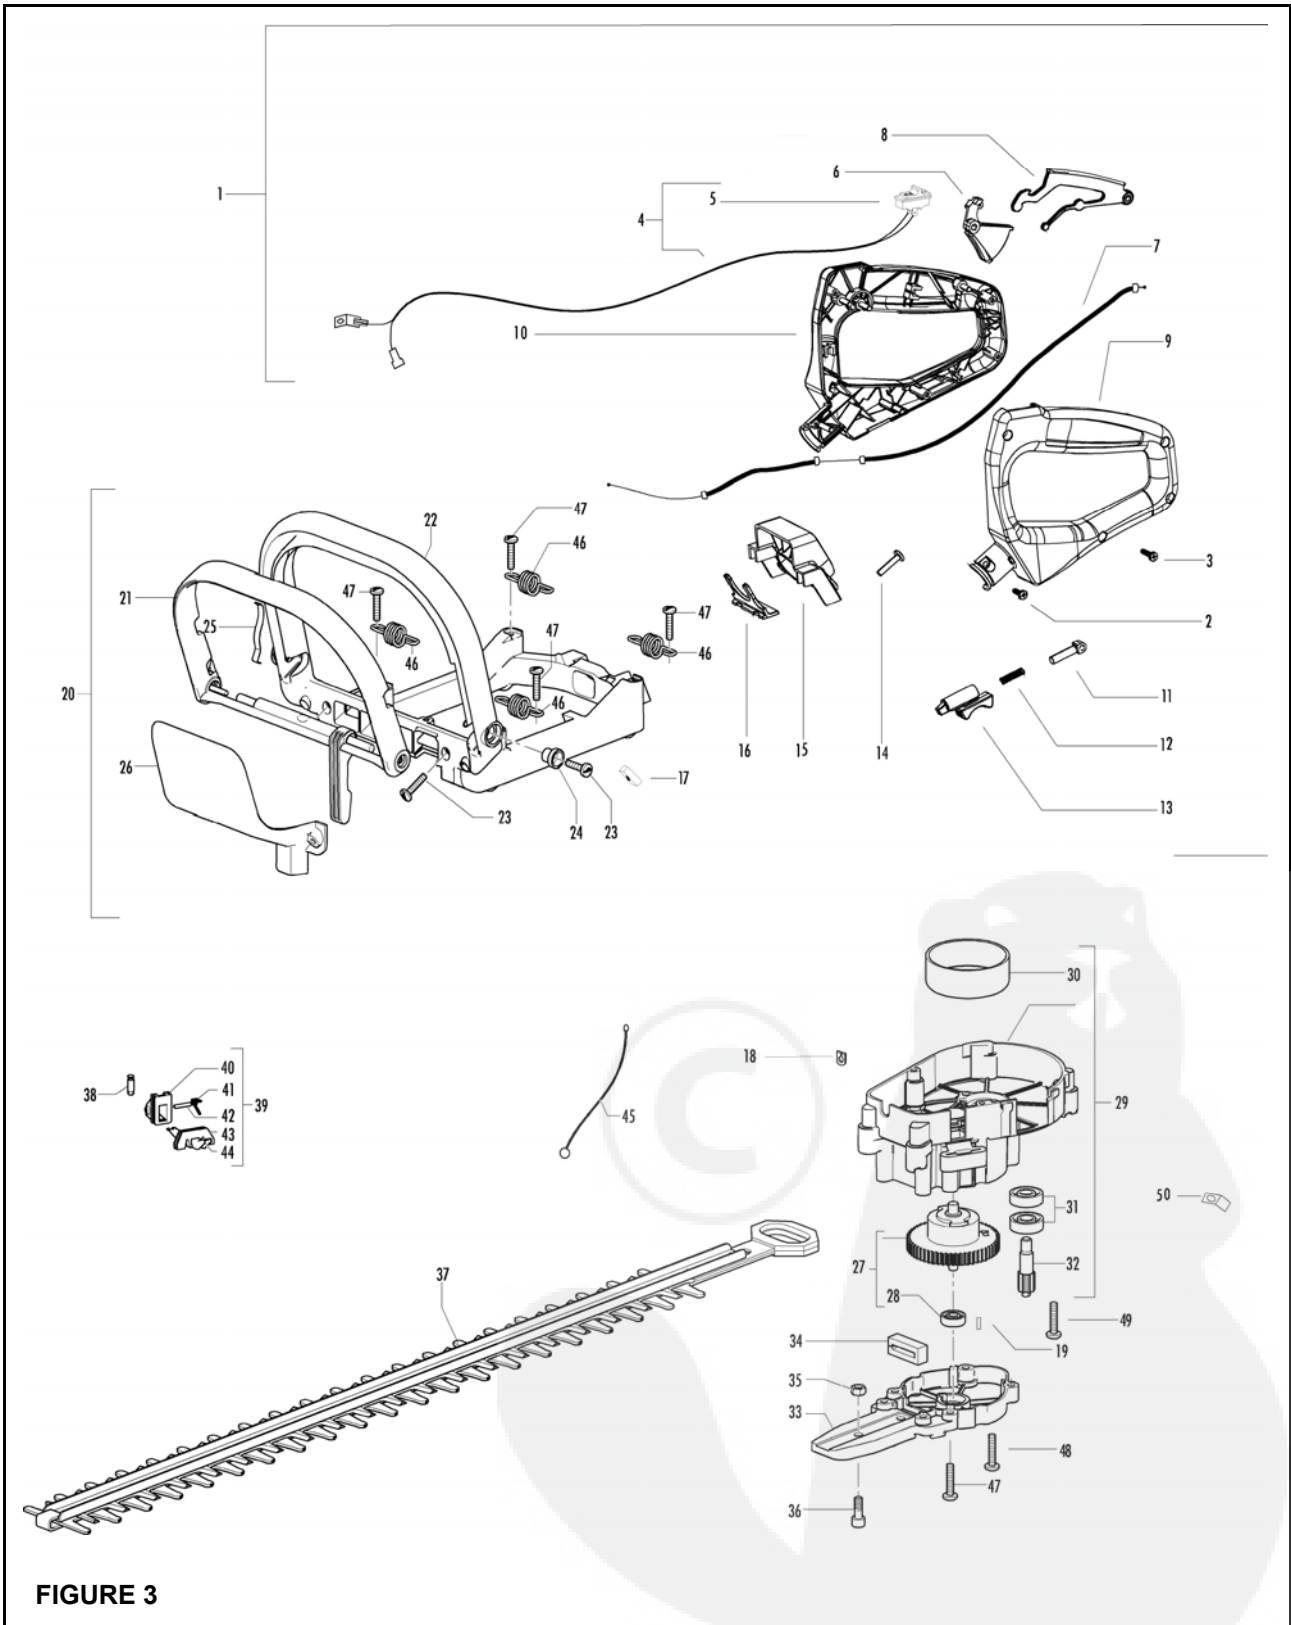

FIGURE 3

Item P/N McC P/N ELX Qty DESCRIPTION

Item P/N McC P/N ELX Qty DESCRIPTION

FIGURE 3

1	242276	538242276	1	rear handle ass'y
2	• 241077	538241077	1	screw, self thread.,4x14
3	• 240862	538240862	4	screw, self thread.,8x14
4	• 242495	538242495	1	wires ass'y
C 5	•• 242439	538242439	1	switch
6	• 242277	538242277	1	throttle trigger
C 7	• 242496	538242496	1	safety cable
8	• 242278	538242278	1	safety lever
9	• 242273	538242273	1	handle, left half
10	• 242272	538242272	1	handle, right half
11	• 242282	538242282	1	handle lock piston
12	• 242346	538242346	1	spring
13	• 242280	538242280	1	handle lock
14	242988	538242988	2	screw M5x25
15	242283	538242283	1	rear handle housing
16	242284	538242284	1	rear handle flange
17	229524	538229524	2	nut
18	236322	538236322	1	wires protection
19	242493	538242493	1	pin
20	248911	538248911	1	frame ass'y
21	• 242300	538242300	1	safety handle
22	• 242987	538242987	1	frame
23	• 111117	538111117	4	screw 10-14x1
24	• 242305	538242305	2	bush
25	• 242306	538242306	2	spring
C 26	• 242286	538242286	1	front handle protection
27	242430	538242430	1	blades brake ass'y
28	00216404	538216404	1	bearing
C 29	242275	538242275	1	clutch cover ass'y
30	• 242310	538242310	1	clutch drum
31	• 235897	538235897	2	bearing 6000 2RS
32	• 242312	538242312	1	gear
33	242302	538242302	1	gear box cover
B 34	242314	538242314	1	felt shield
35	235912	538235912	2	M6 nut
36	236527	538236527	2	screw M6x16
37	242497	538242497	1	blades ass'y
38	242329	538242329	1	pin
39	242318	538242318	1	brake coupling ass'y
40	• 242301	538024230	1	blade brake support
41	• 242321	538242321	1	spring
42	• 242319	538242319	1	pin
43	• 242316	538242316	1	cable guide
44	• 242320	538242320	1	blade brake lever