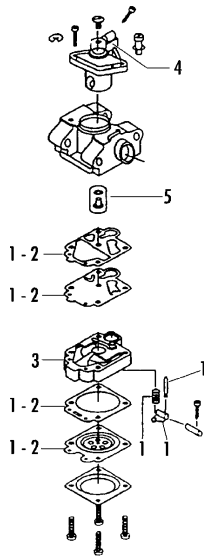

FIGURE 1

FIGURE 2 - WYL 176

Item	P/N McC	P/N ELX	Qty	DESCRIPTION
FIGURE 1				
C 1	242426	538242426	1	starter ass'y
A 2	• 241746	538241746	1	rope
B 3	• 241620	538241620	1	starter pulley
B 4	• 241619	538241619	1	spring
5	• 242042	538242042	1	rope guide
6	• 241778	538241778	1	starter handle
7	• 235612	538235612	1	washer
8	• 241963	538241963	3	screw 4x22
10	• 241703	538241703	1	washer
11	• 241077	538241077	1	screw 4x14
12	241624	538241624	1	M8 nut
13	241784	538241784	1	starter pawl ass'y
14	• 111088	538111088	1	snap ring
15	• 241782	538241782	1	spring
16	• 241781	538241781	1	pawl
17	242003	538242003	1	crank shaft assy
C 18	227631	538227631	1	key
C 19	248177	538248177	1	piston kit
20	• 235008	538235008	2	snap ring
21	• 241735	538241735	1	piston pin
B 22	• 240002	538240002	1	piston ring
C 23	235742	538235742	1	needle bearing
C 24	241800	538241800	1	cylinder
C 25	242517	538242517	1	gasket
26	322017	538322017	1	outlet plate
27	242037	538242037	2	stud bolt
28	242131	538242131	1	muffler
29	235642	538235642	2	M5 nut
B 30	242516	538242516	1	Gasket
C 31	242492	538242492	1	fuel tank ass'y
B 32	• 229789	538229789	1	primer hose
B 33	• 242491	538242491	1	fuel hose
34	242484	538242484	1	fuel cap assy
35	• 236564	538236564	1	gasket
A 36	242505	538242505	1	pick up
37	242038	538242038	1	fuel tank grommet (lower)
38	242029	538242029	1	engine side cover
39	241607	538241607	1	wires grommet
40	FIGURE 2			
41	224242-01	538022424	1	primer
42	242420	538242420	1	air filter box
B 43	242425	538242425	1	air filter
C 44	242482	538242482	1	air filter cover
C 45	242287	538242287	1	carb. spacer
A 46	242325	538242325	1	gasket
47	235808	538235808	2	screw M5x50
48	235248	538235248	4	washer
49	235806	538235806	2	screw 5x20
50	241604	538241604	1	clutch dust shield
51	241796	538241796	1	flywheel