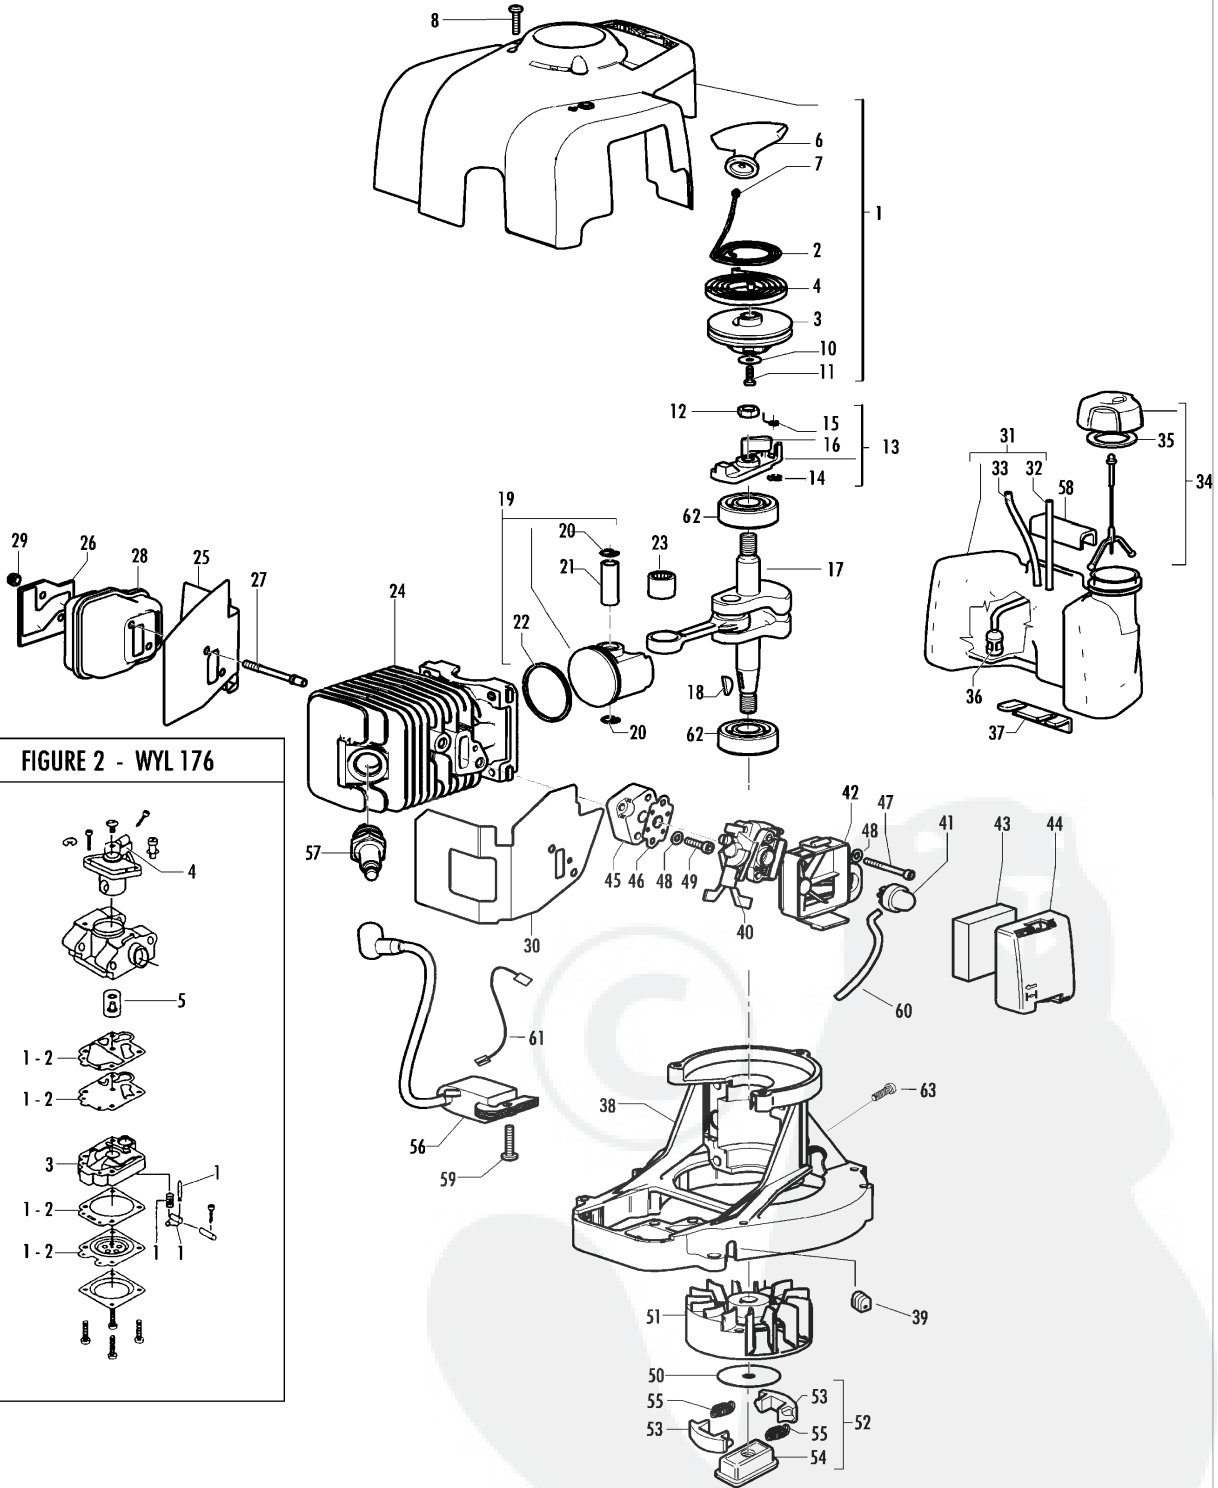

FIGURE 1

FIGURE 2 - WYL 176

Item	P/N McC	P/N ELX	Qty	DESCRIPTION
FIGURE 1				
C 1	242426	538242426	1	starter ass'y
A 2	• 241746	538241746	1	rope
B 3	• 241620	538241620	1	starter pulley
B 4	• 241619	538241619	1	spring
5	• 242042	538242042	1	rope guide
6	• 241778	538241778	1	starter handle
7	• 235612	538235612	1	washer
8	• 241963	538241963	3	screw 4x22
10	• 241703	538241703	1	washer
11	• 241077	538241077	1	screw 4x14
12	241624	538241624	1	M8 nut
13	241784	538241784	1	starter pawl ass'y
14	• 111088	538111088	1	snap ring
15	• 241782	538241782	1	spring
16	• 241781	538241781	1	pawl
17	242003	538242003	1	crank shaft assy
C 18	227631	538227631	1	key
C 19	248177	538248177	1	piston kit
20	• 235008	538235008	2	snap ring
21	• 241735	538241735	1	piston pin
B 22	• 240002	538240002	1	piston ring
C 23	235742	538235742	1	needle bearing
C 24	241800	538241800	1	cylinder
C 25	242517	538242517	1	gasket
26	322017	538322017	1	outlet plate
27	242037	538242037	2	stud bolt
28	242131	538242131	1	muffler
29	235642	538235642	2	M5 nut
B 30	242516	538242516	1	Gasket
C 31	242492	538242492	1	fuel tank ass'y
B 32	• 229789	538229789	1	primer hose
B 33	• 242491	538242491	1	fuel hose
34	242484	538242484	1	fuel cap assy
35	• 236564	538236564	1	gasket
A 36	242505	538242505	1	pick up
37	242038	538242038	1	fuel tank grommet (lower)
38	242029	538242029	1	engine side cover
39	241607	538241607	1	wires grommet
40	FIGURE 2			
41	224242-01	538022424	1	primer
42	242420	538242420	1	air filter box
B 43	242425	538242425	1	air filter
C 44	242482	538242482	1	air filter cover
C 45	242287	538242287	1	carb. spacer
A 46	242325	538242325	1	gasket
47	235808	538235808	2	screw M5x50
48	235248	538235248	4	washer
49	235806	538235806	2	screw 5x20
50	241604	538241604	1	clutch dust shield
51	241796	538241796	1	flywheel