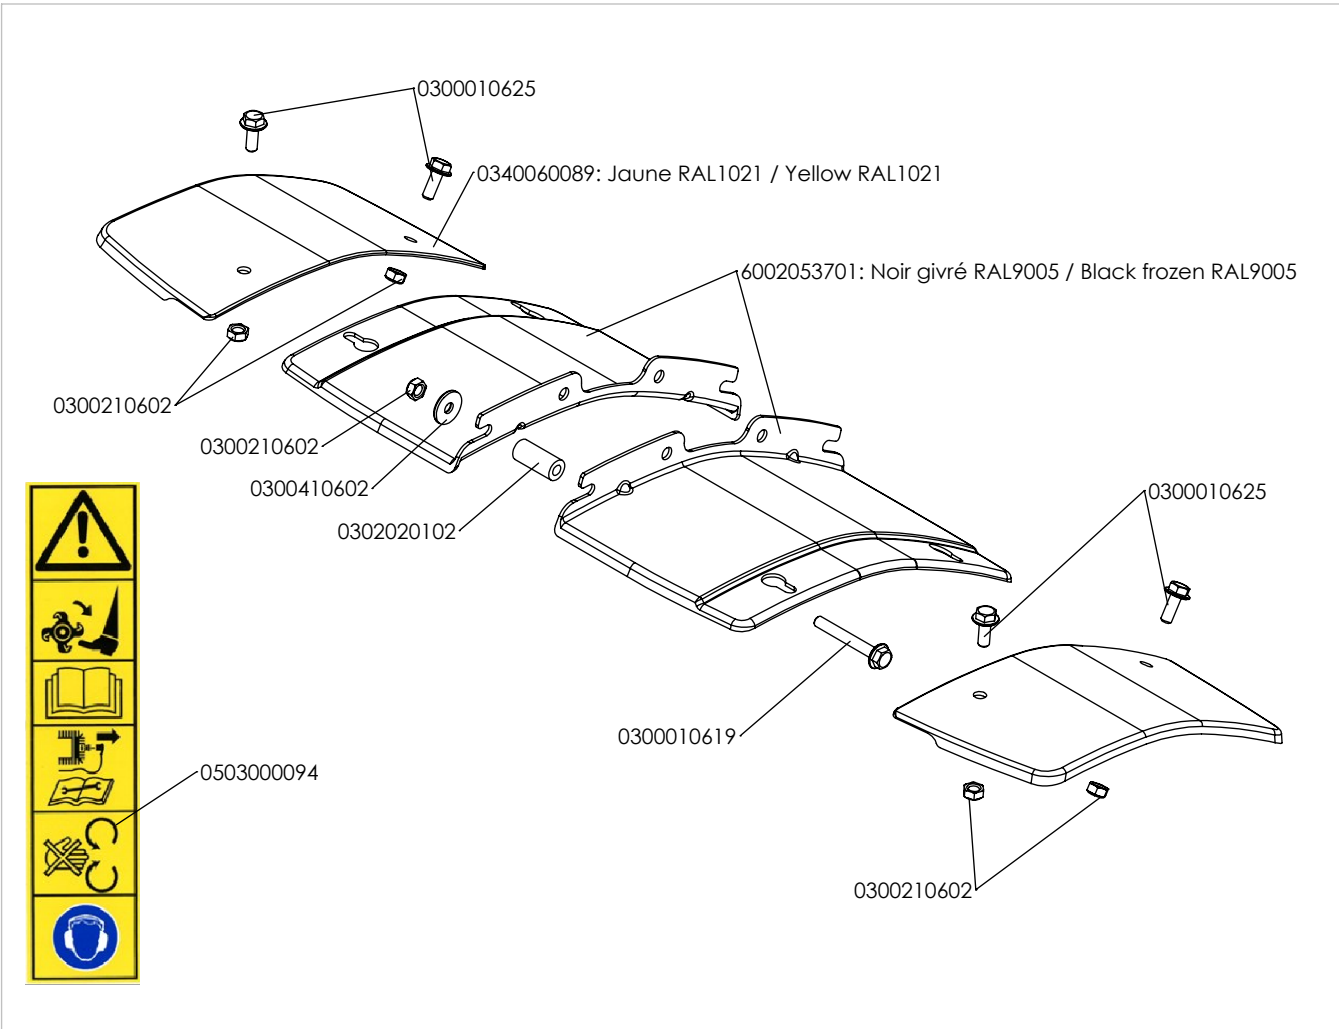

Pièces de rechange Spare parts list

600008****

**MINIBINEUSE
MINITILLER**

6002053702: Noir givré RAL9005 / Black frozen RAL9005

6502023702: Noir givré RAL9005 / Black frozen RAL9005