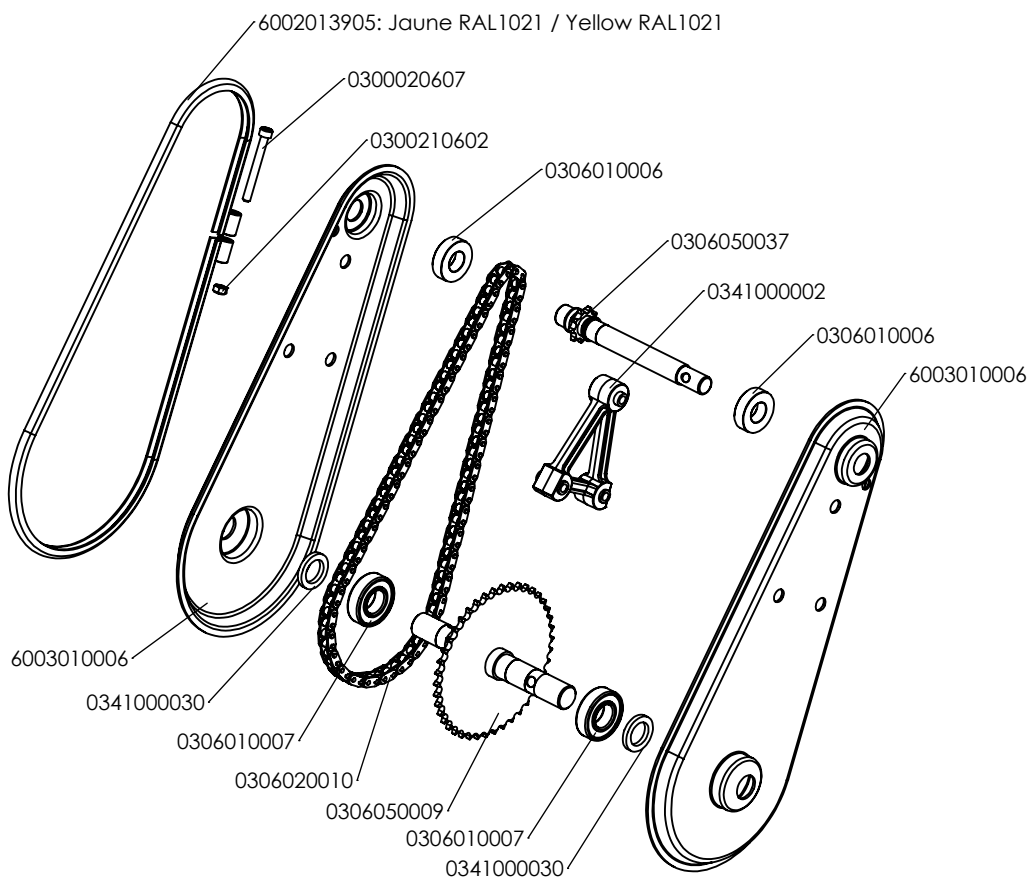

Pièces de rechange Spare parts list

600008****

**MINIBINEUSE
MINITILLER**

6002053702: Noir givré RAL9005 / Black frozen RAL9005

6502023702: Noir givré RAL9005 / Black frozen RAL9005