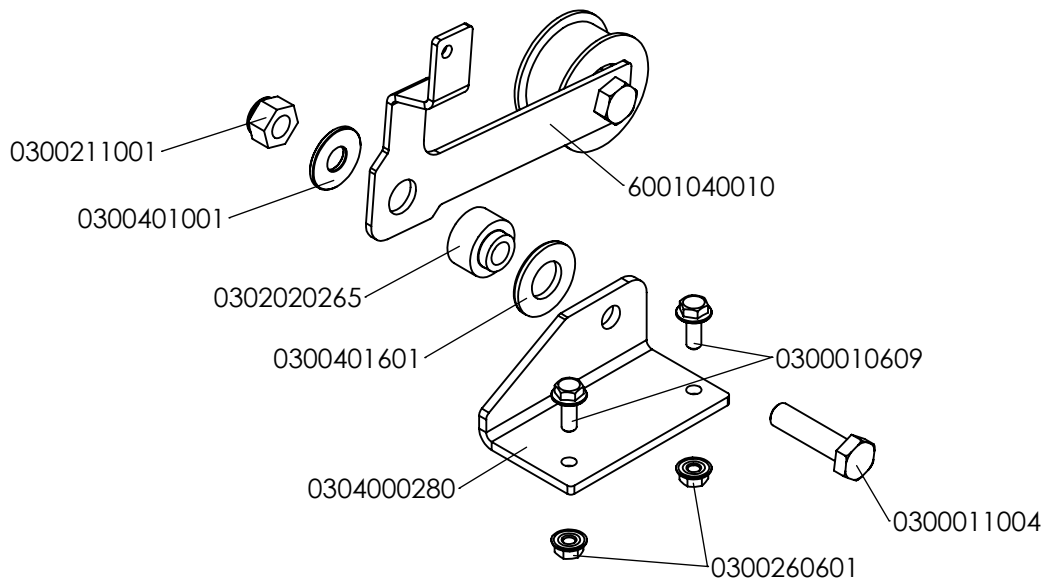

Pièces de rechange Spare parts list

600008****

**MINIBINEUSE
MINITILLER**

6002053702: Noir givré RAL9005 / Black frozen RAL9005

6502023702: Noir givré RAL9005 / Black frozen RAL9005