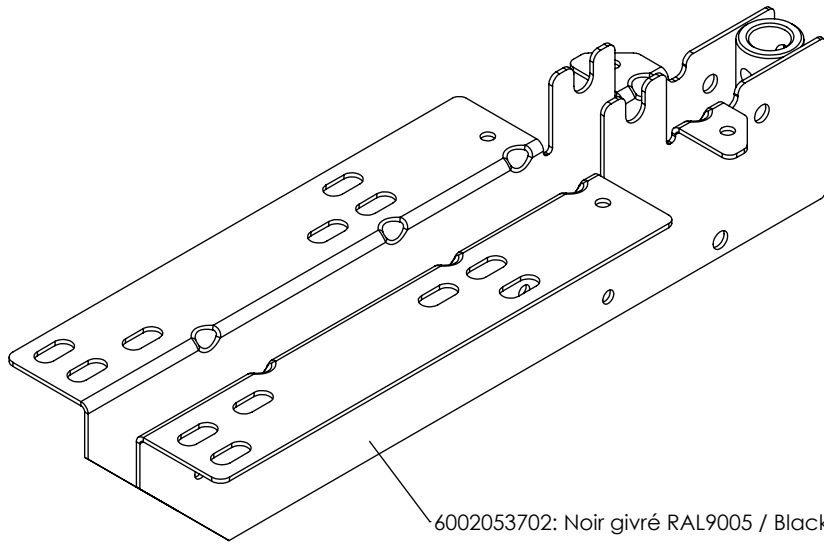

Pièces de rechange Spare parts list

600008****

**MINIBINEUSE
MINITILLER**

6002053702: Noir givré RAL9005 / Black frozen RAL9005

6502023702: Noir givré RAL9005 / Black frozen RAL9005