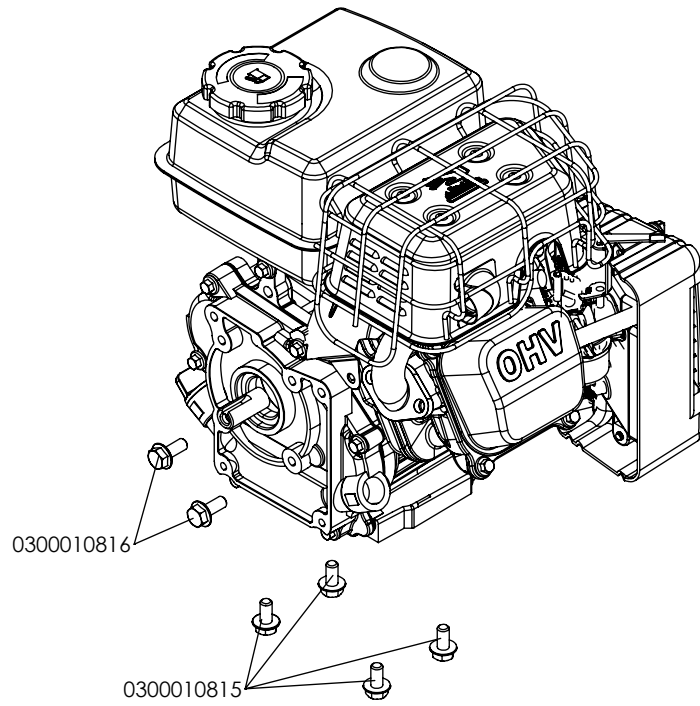

Pièces de rechange Spare parts list

600008****

**MINIBINEUSE
MINITILLER**

6002053702: Noir givré RAL9005 / Black frozen RAL9005

6502023702: Noir givré RAL9005 / Black frozen RAL9005