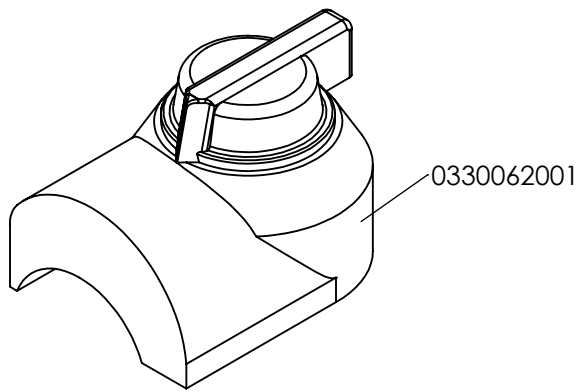

Pièces de rechange Spare parts list

600008****

**MINIBINEUSE
MINITILLER**

6002053702: Noir givré RAL9005 / Black frozen RAL9005

6502023702: Noir givré RAL9005 / Black frozen RAL9005