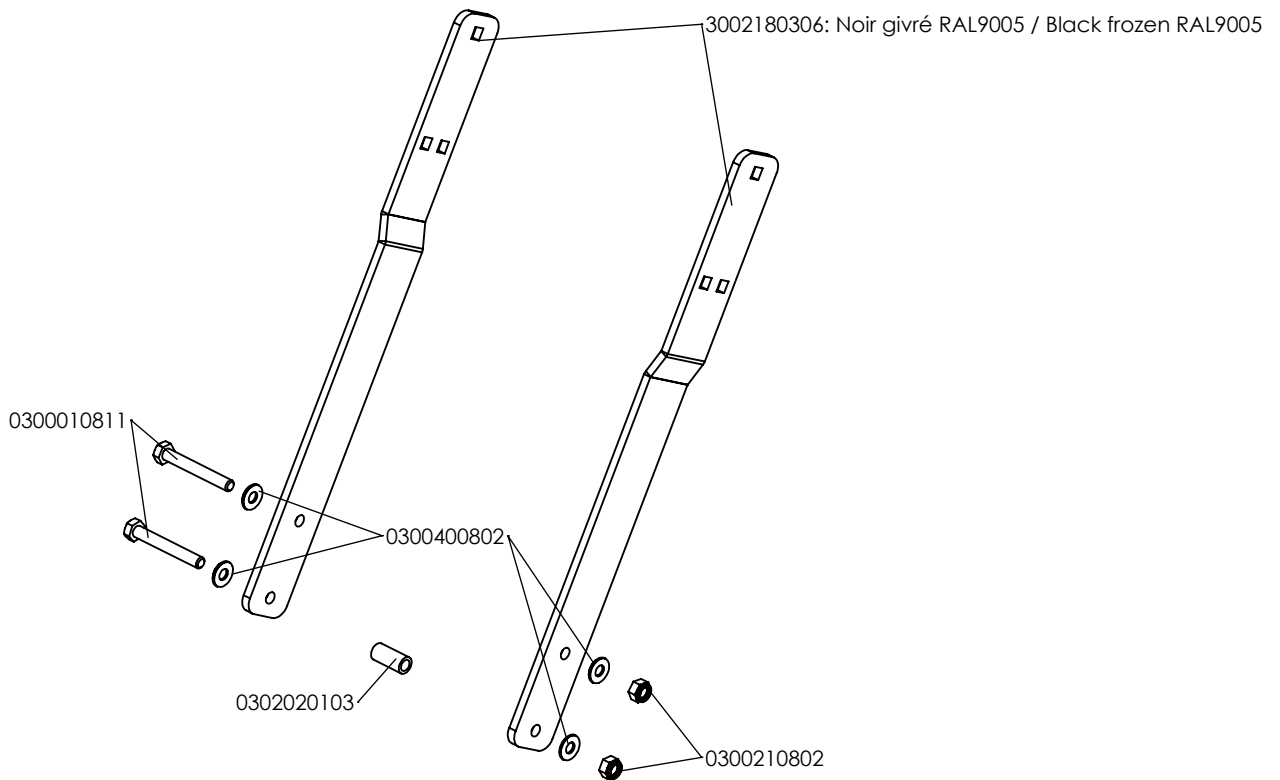

Pièces de rechange Spare parts list

600008****

**MINIBINEUSE
MINITILLER**

6002053702: Noir givré RAL9005 / Black frozen RAL9005

6502023702: Noir givré RAL9005 / Black frozen RAL9005