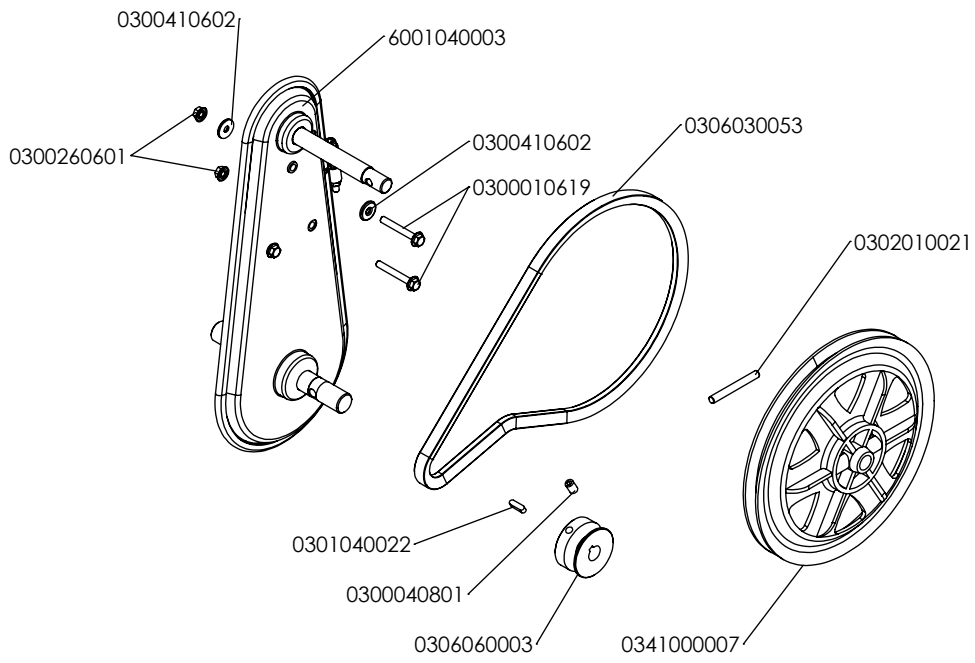

Pièces de rechange Spare parts list

600008****

**MINIBINEUSE
MINITILLER**

6002053702: Noir givré RAL9005 / Black frozen RAL9005

6502023702: Noir givré RAL9005 / Black frozen RAL9005