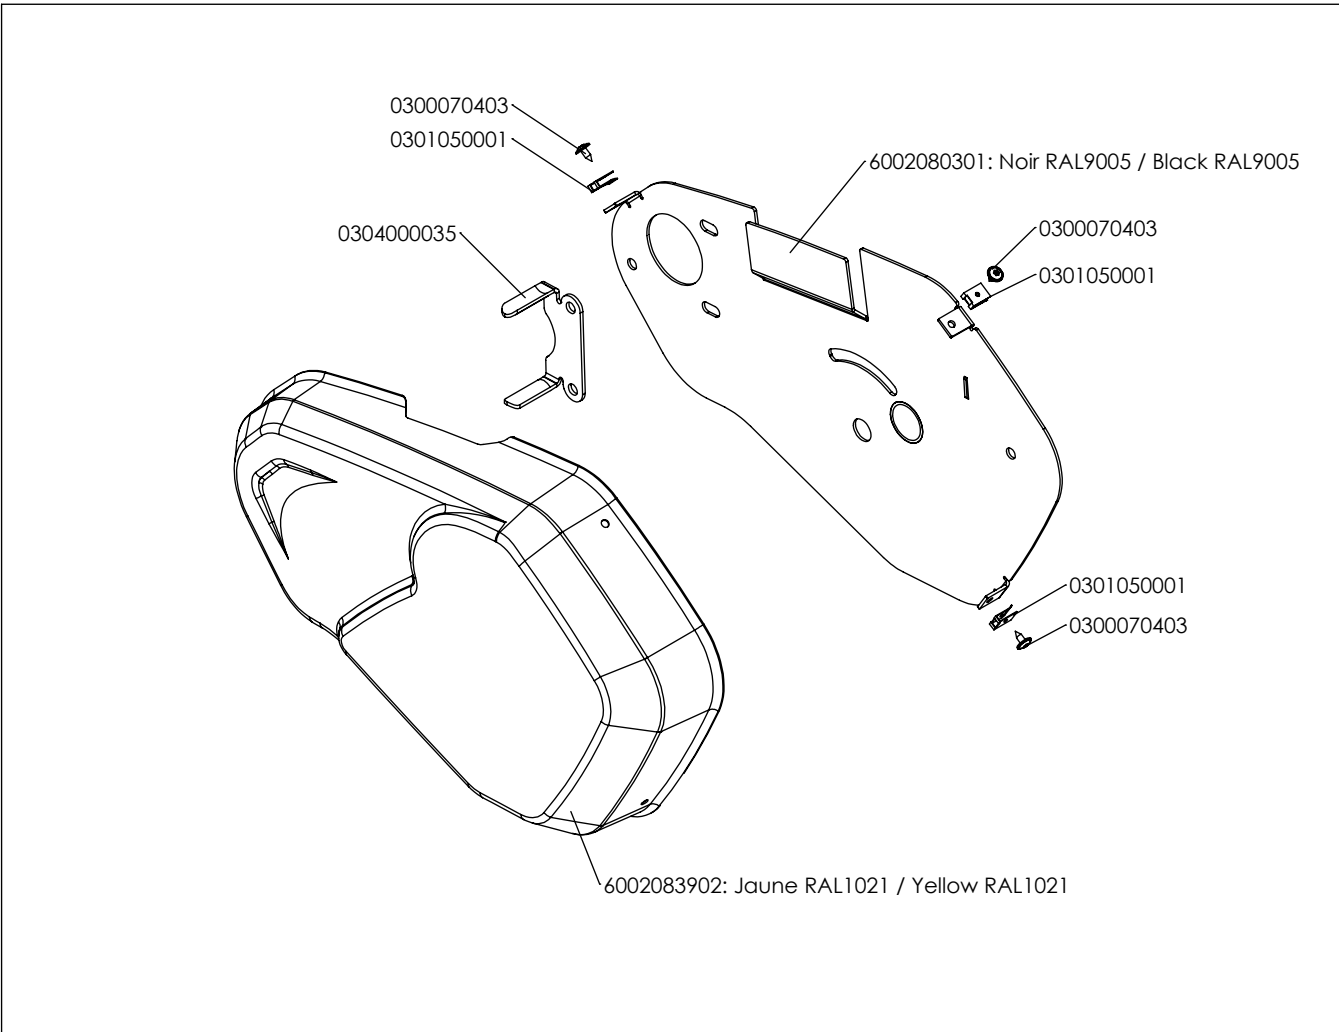

Pièces de rechange Spare parts list

600008****

**MINIBINEUSE
MINITILLER**

6002053702: Noir givré RAL9005 / Black frozen RAL9005

6502023702: Noir givré RAL9005 / Black frozen RAL9005