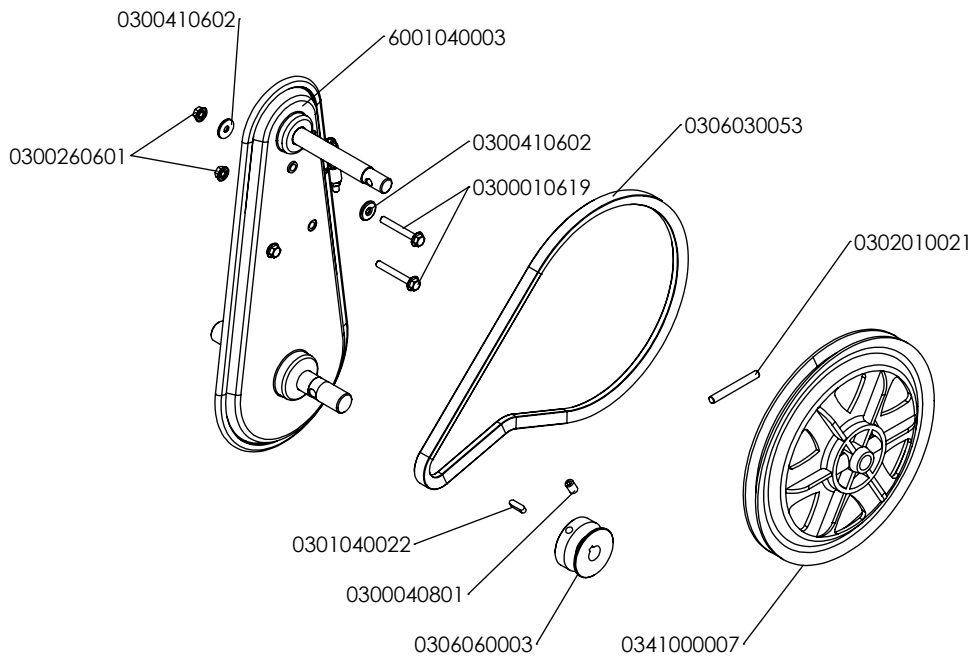

Pièces de rechange Spare parts list

600008****

**MINIBINEUSE
MINITILLER**

6002053702: Noir givré RAL9005 / Black frozen RAL9005

6502023702: Noir givré RAL9005 / Black frozen RAL9005