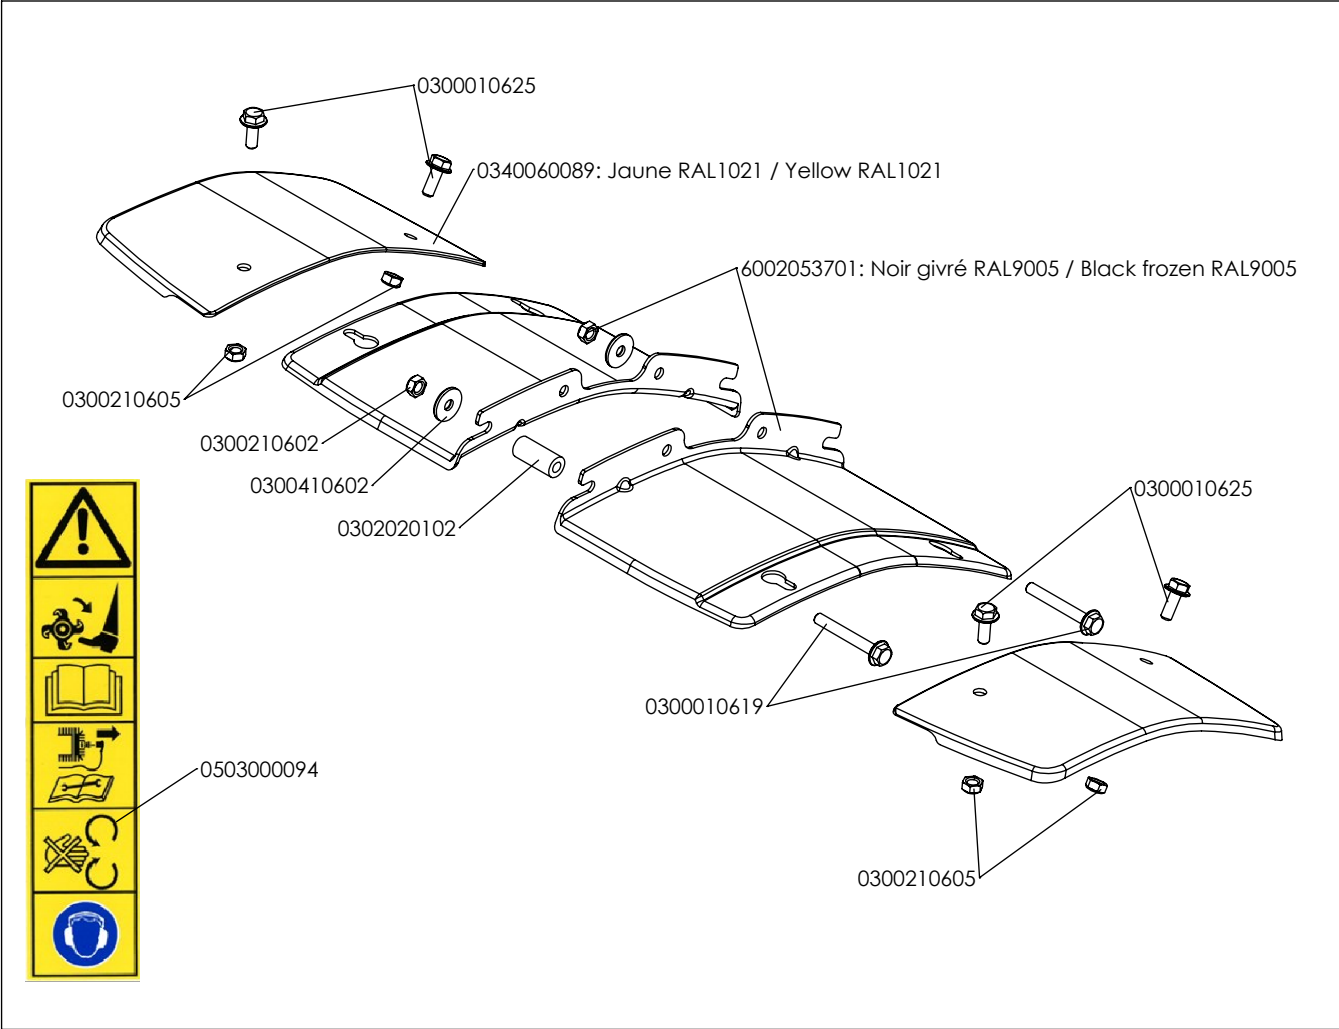

Pièces de rechange Spare parts list

600008****

**MINIBINEUSE
MINITILLER**

6002053702: Noir givré RAL9005 / Black frozen RAL9005

6502023702: Noir givré RAL9005 / Black frozen RAL9005