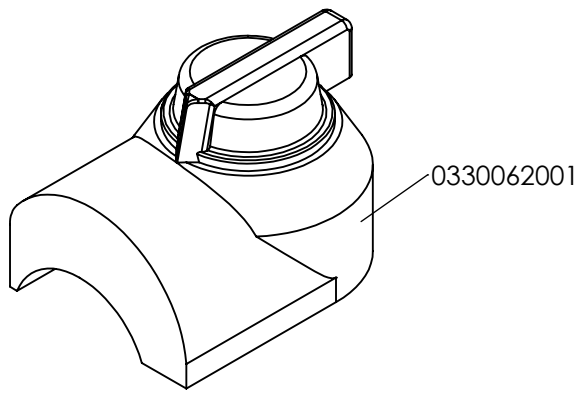

Pièces de rechange Spare parts list

600008****

**MINIBINEUSE
MINITILLER**

6002053702: Noir givré RAL9005 / Black frozen RAL9005

6502023702: Noir givré RAL9005 / Black frozen RAL9005