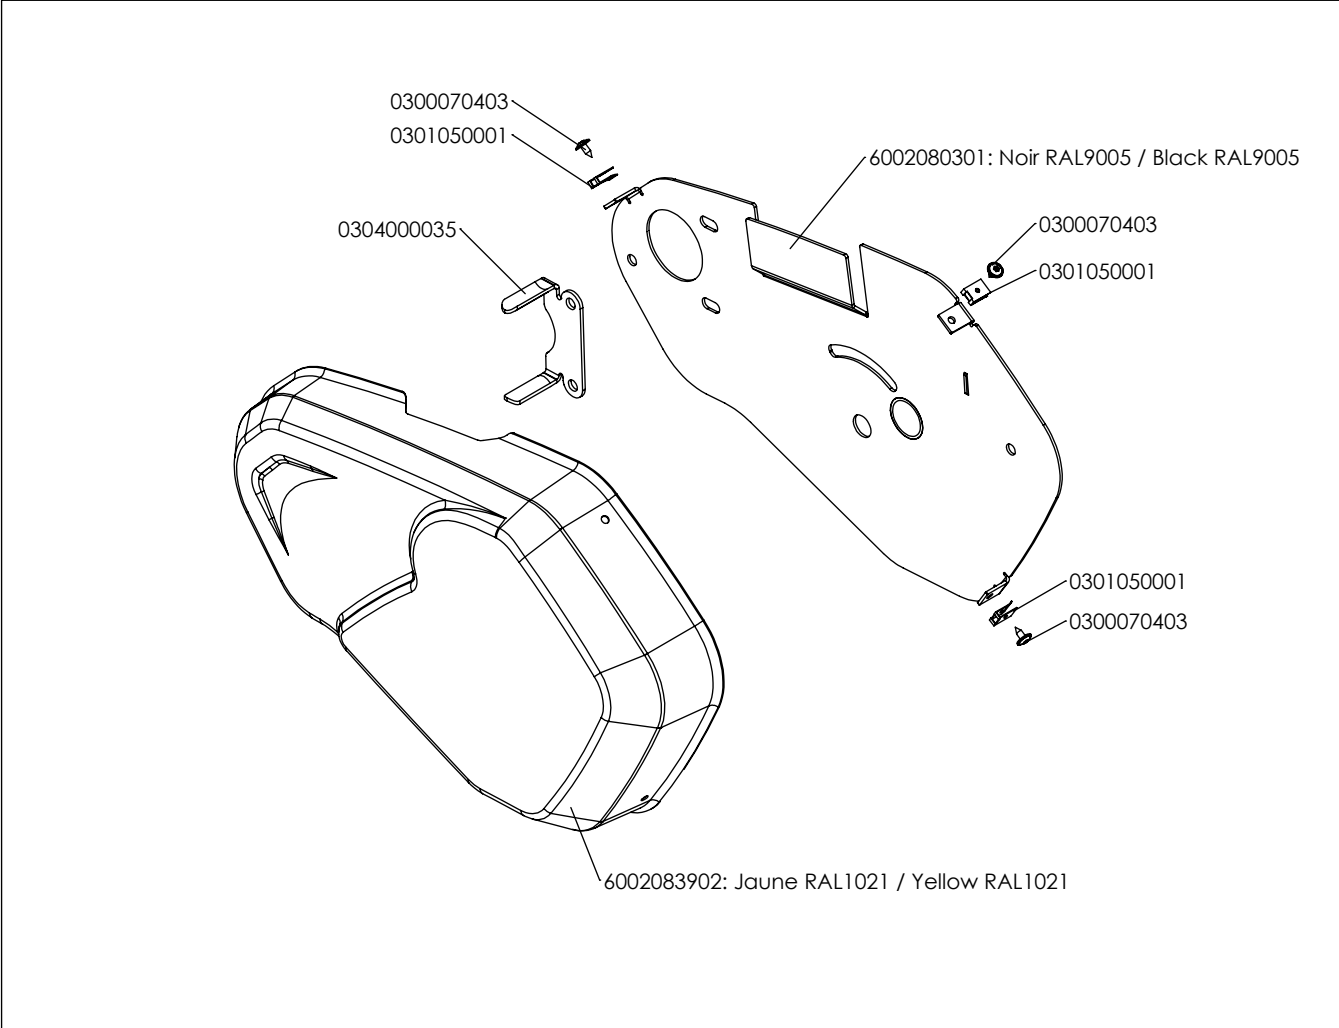

Pièces de rechange Spare parts list

600008****

**MINIBINEUSE
MINITILLER**

6002053702: Noir givré RAL9005 / Black frozen RAL9005

6502023702: Noir givré RAL9005 / Black frozen RAL9005