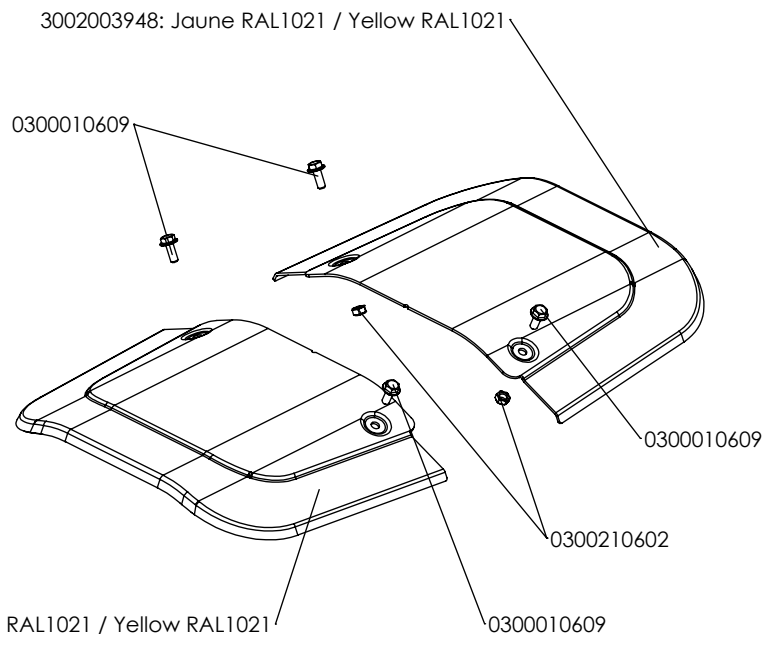

# Pièces de rechange Spare parts list

**3400\*\*04\*\***

**MOTOBECHÉ  
MOTO-DIGGER**

3402003701: Noir givré RAL9005 / Black frozen RAL9005

3402013901: Jaune RAL1021 / Yellow RAL1021

0300010834 : BS550 / FJ100D  
0300010815 : R80

0300010816  
0301040010 : BS550 / FJ100D  
0301040022 : R80

0300260801 : BS550