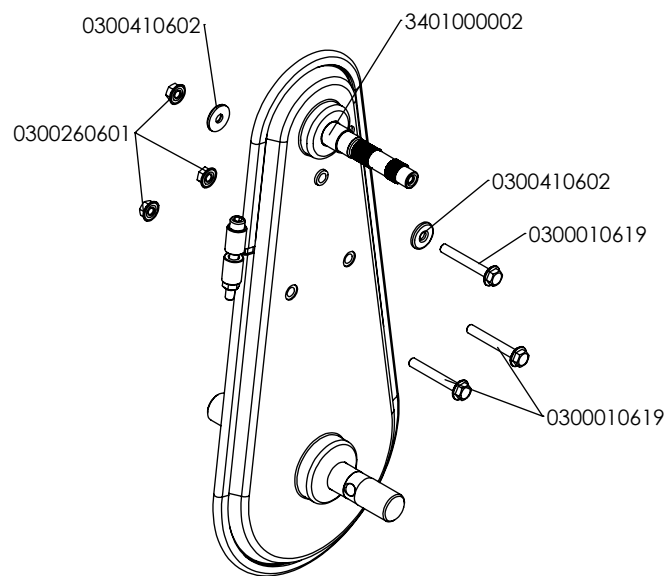

# Pièces de rechange Spare parts list

**3400\*\*04\*\***

**MOTOBECHÉ  
MOTO-DIGGER**

3402003701: Noir givré RAL9005 / Black frozen RAL9005

3402013901: Jaune RAL1021 / Yellow RAL1021

0300010834 : BS550 / FJ100D  
0300010815 : R80

0300010816  
0301040010 : BS550 / FJ100D  
0301040022 : R80

0300260801 : BS550