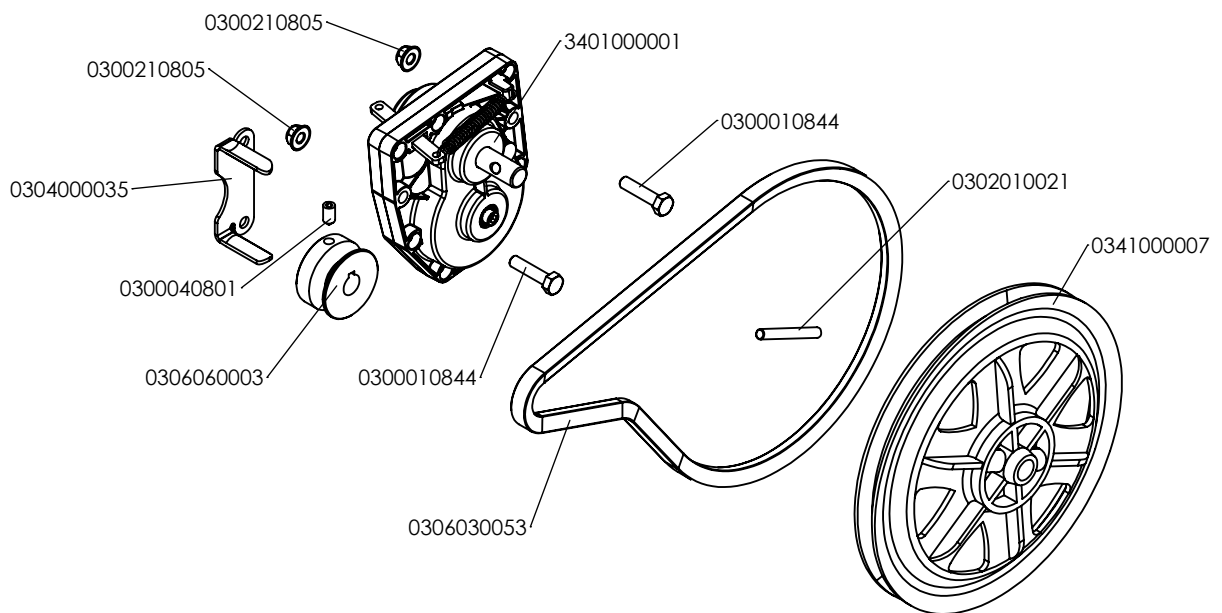

# Pièces de rechange Spare parts list

**3400\*\*04\*\***

**MOTOBECHÉ  
MOTO-DIGGER**

3402003701: Noir givré RAL9005 / Black frozen RAL9005

3402013901: Jaune RAL1021 / Yellow RAL1021

0300010834 : BS550 / FJ100D  
0300010815 : R80

0300010816  
0301040010 : BS550 / FJ100D  
0301040022 : R80

0300260801 : BS550