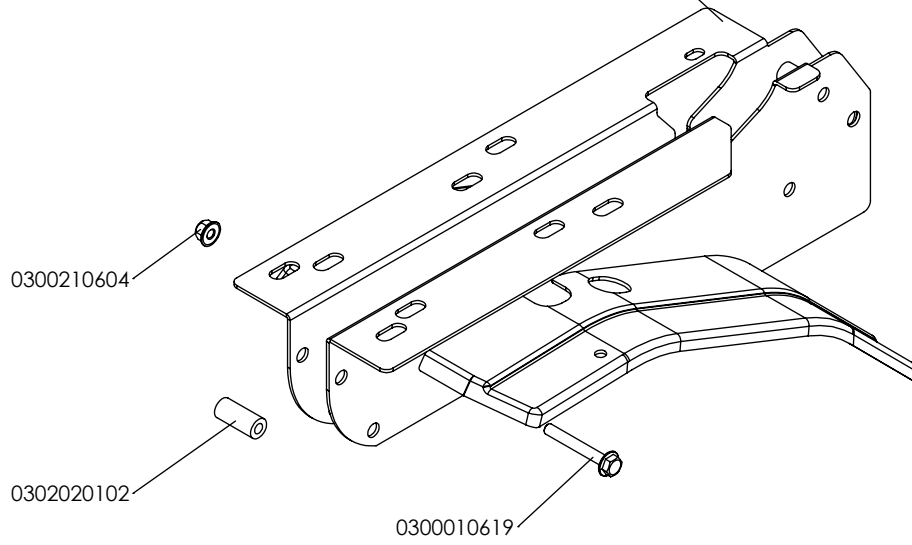

# Pièces de rechange Spare parts list

**3400\*\*04\*\***

**MOTOBECHÉ  
MOTO-DIGGER**

3402003701: Noir givré RAL9005 / Black frozen RAL9005

3402013901: Jaune RAL1021 / Yellow RAL1021

0300010834 : BS550 / FJ100D  
0300010815 : R80

0300010816  
0301040010 : BS550 / FJ100D  
0301040022 : R80

0300260801 : BS550