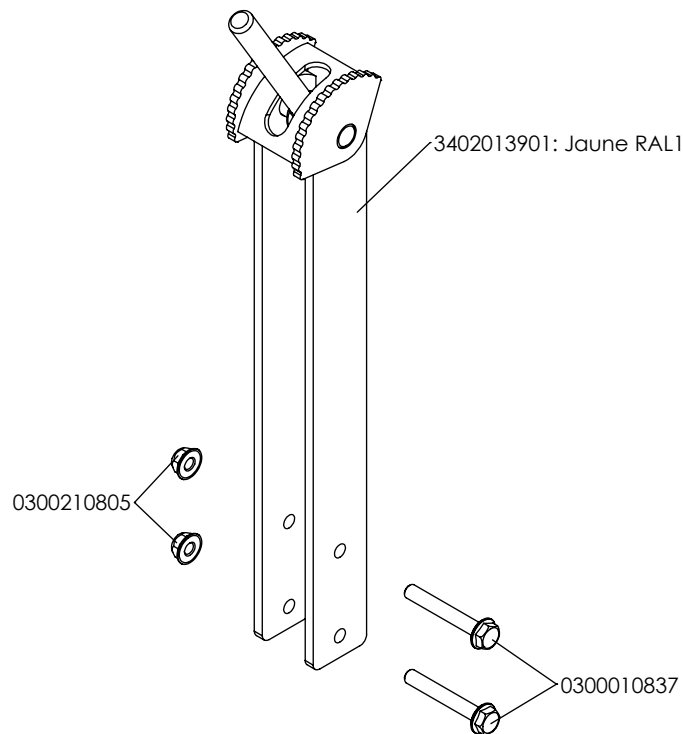

# Pièces de rechange Spare parts list

**3400\*\*04\*\***

**MOTOBECHÉ  
MOTO-DIGGER**

3402003701: Noir givré RAL9005 / Black frozen RAL9005

3402013901: Jaune RAL1021 / Yellow RAL1021

0300010834 : BS550 / FJ100D  
0300010815 : R80

0300010816  
0301040010 : BS550 / FJ100D  
0301040022 : R80

0300260801 : BS550