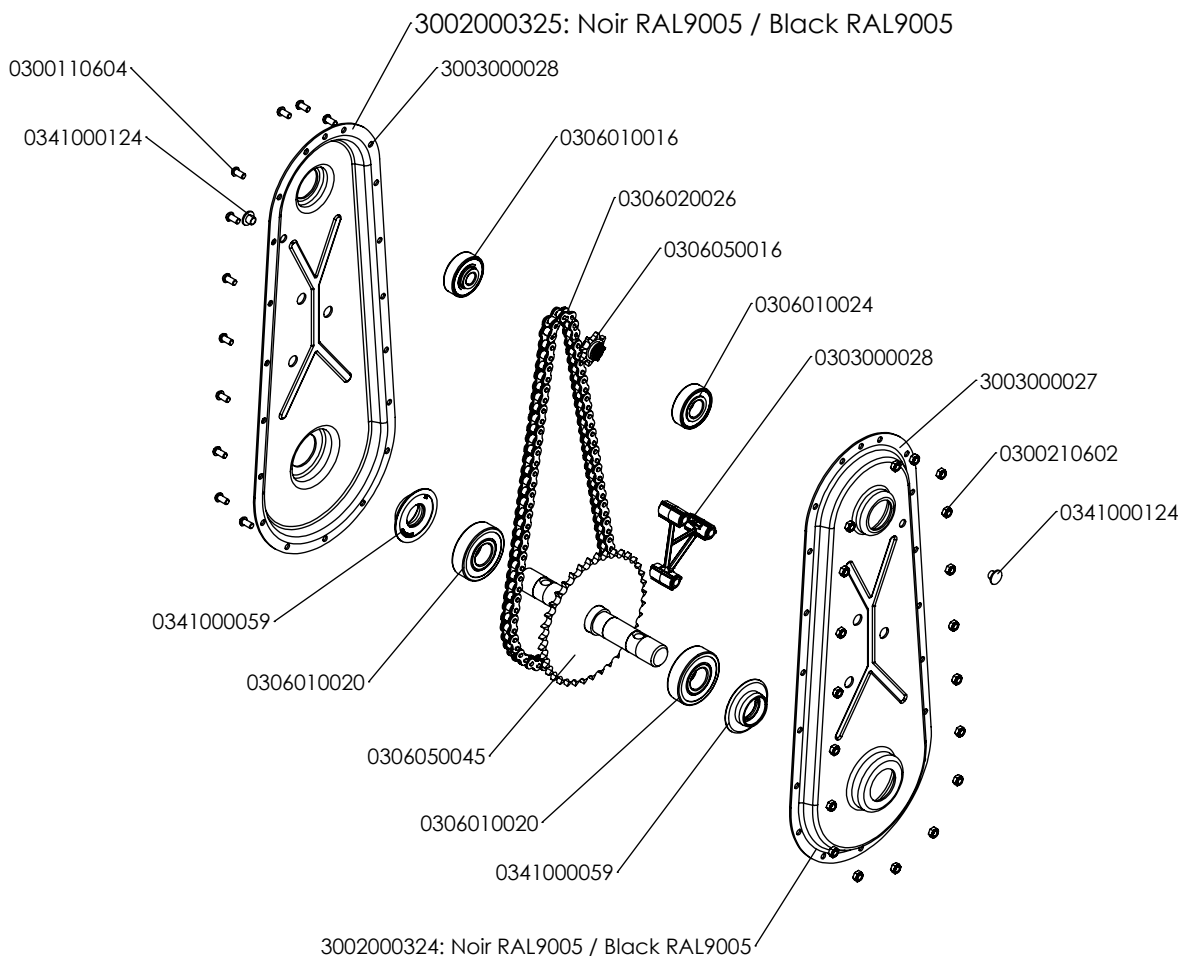

Pièces de rechange Spare parts list

300037****

**MOTOBINEUSE
TILLER**

3002373702: Noir givré RAL9005 / Black frozen RAL9005

3002003948: Jaune RAL1021 / Yellow RAL1021

30_Transmission Inverseur + Arbre MAv_Mar Entraxe 258

30_Moteur Générique_RL 711

3002370301: Noir RAL9005 / Black RAL9005