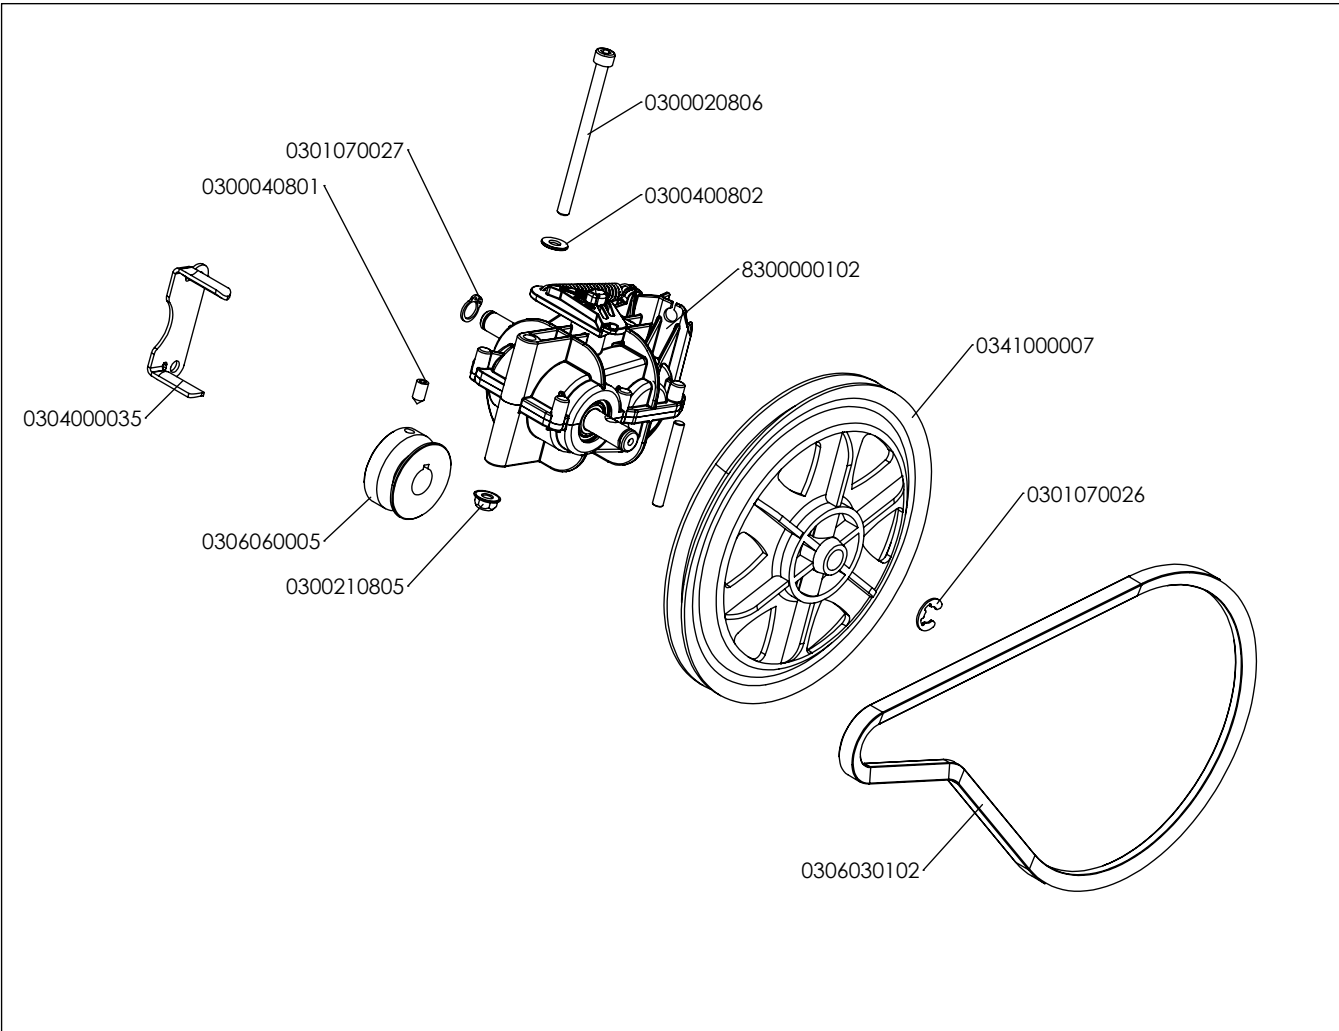

Pièces de rechange Spare parts list

300037****

**MOTOBINEUSE
TILLER**

3002373702: Noir givré RAL9005 / Black frozen RAL9005

3002003948: Jaune RAL1021 / Yellow RAL1021

30_Transmission Inverseur + Arbre MAv_Mar Entraxe 258

30_Moteur Générique_RL 711

3002370301: Noir RAL9005 / Black RAL9005