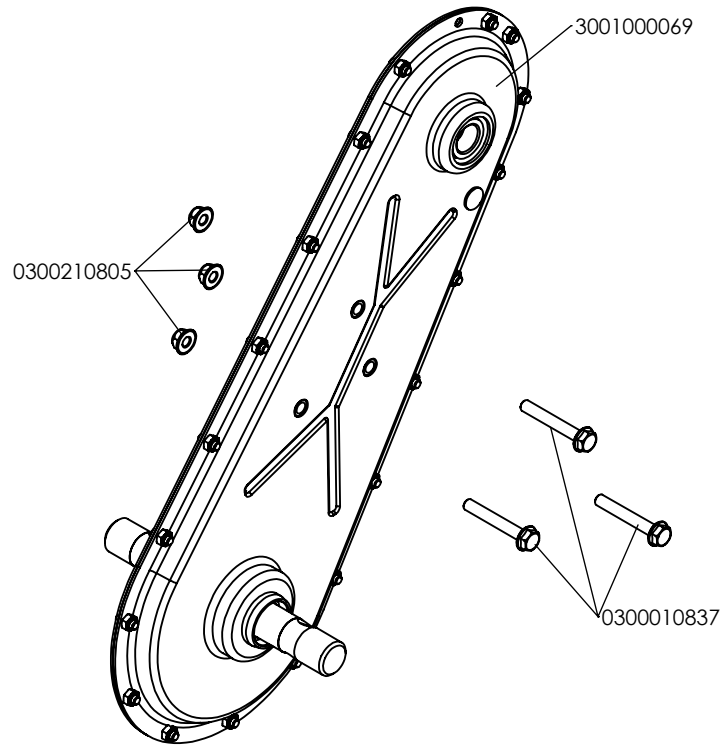

Pièces de rechange Spare parts list

300037****

**MOTOBINEUSE
TILLER**

3002373702: Noir givré RAL9005 / Black frozen RAL9005

3002003948: Jaune RAL1021 / Yellow RAL1021

30_Transmission Inverseur + Arbre MAv_Mar Entraxe 258

30_Moteur Générique_RL 711

3002370301: Noir RAL9005 / Black RAL9005