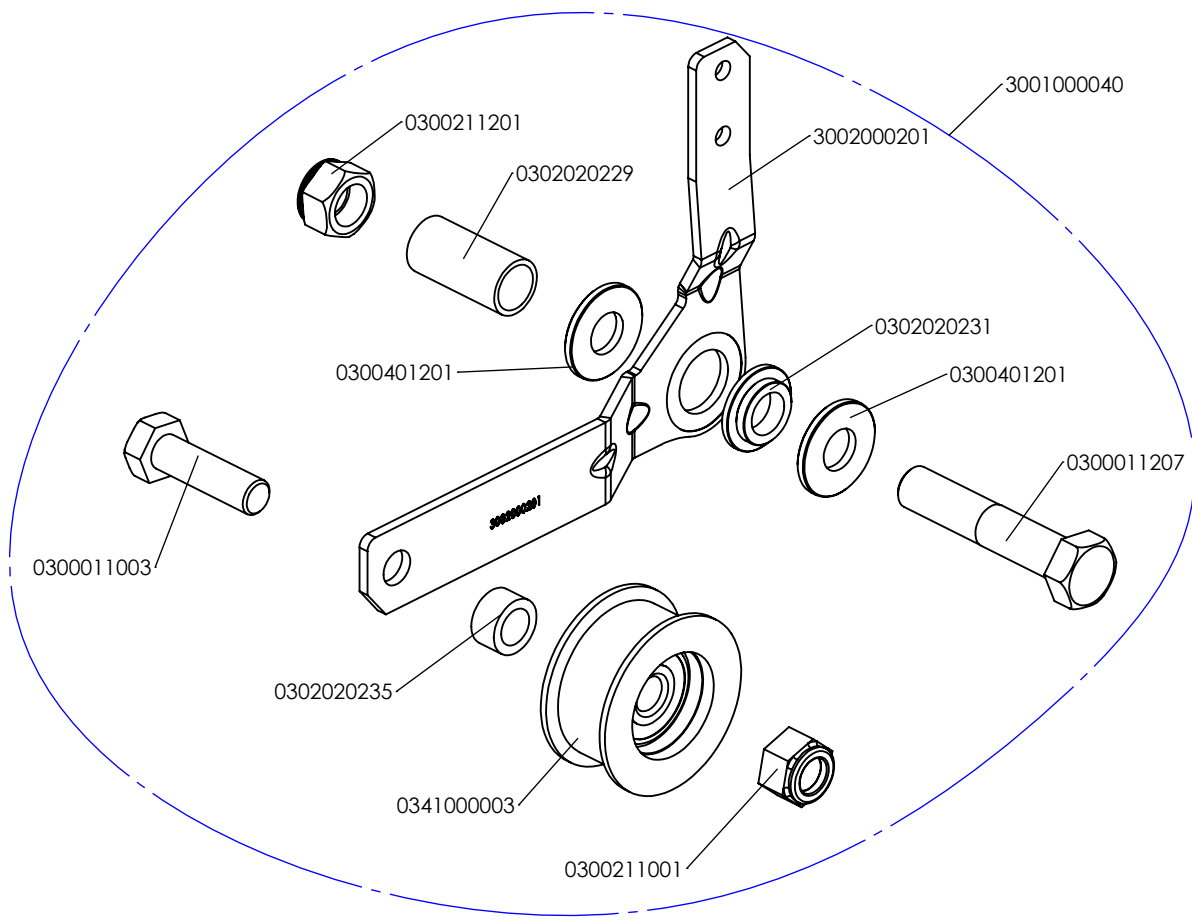

Pièces de rechange Spare parts list

300037****

**MOTOBINEUSE
TILLER**

3002373702: Noir givré RAL9005 / Black frozen RAL9005

3002003948: Jaune RAL1021 / Yellow RAL1021

30_Transmission Inverseur + Arbre MAv_Mar Entraxe 258

30_Moteur Générique_RL 711

3002370301: Noir RAL9005 / Black RAL9005