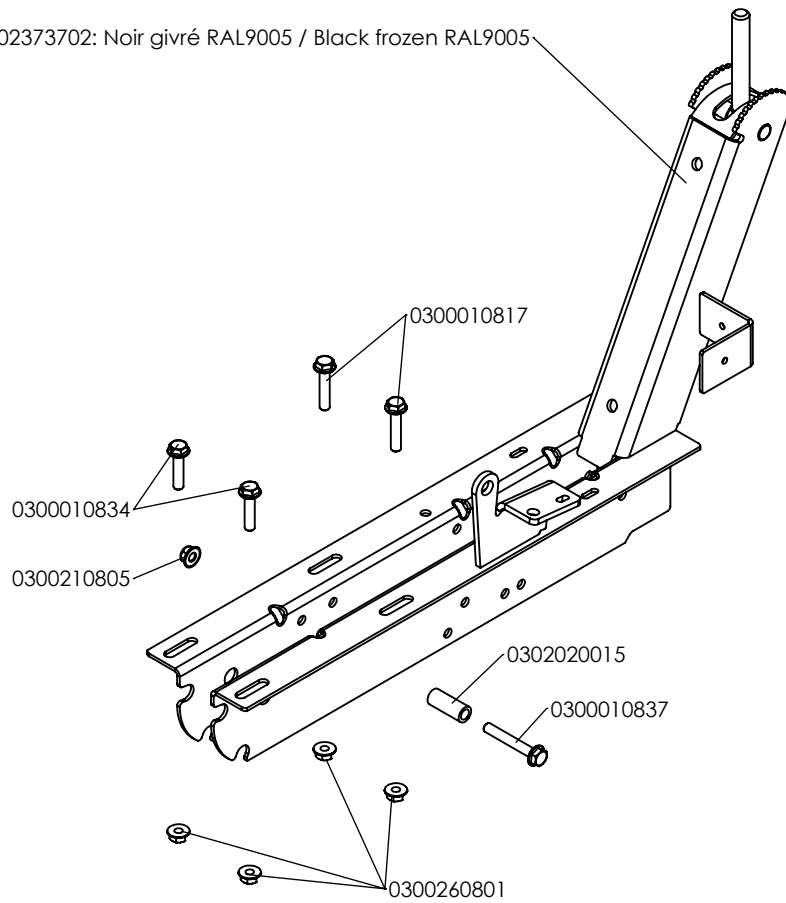

Pièces de rechange Spare parts list

300037****

**MOTOBINEUSE
TILLER**

3002373702: Noir givré RAL9005 / Black frozen RAL9005

3002003948: Jaune RAL1021 / Yellow RAL1021

30_Transmission Inverseur + Arbre MAv_Mar Entraxe 258

30_Moteur Générique_RL 711

3002370301: Noir RAL9005 / Black RAL9005