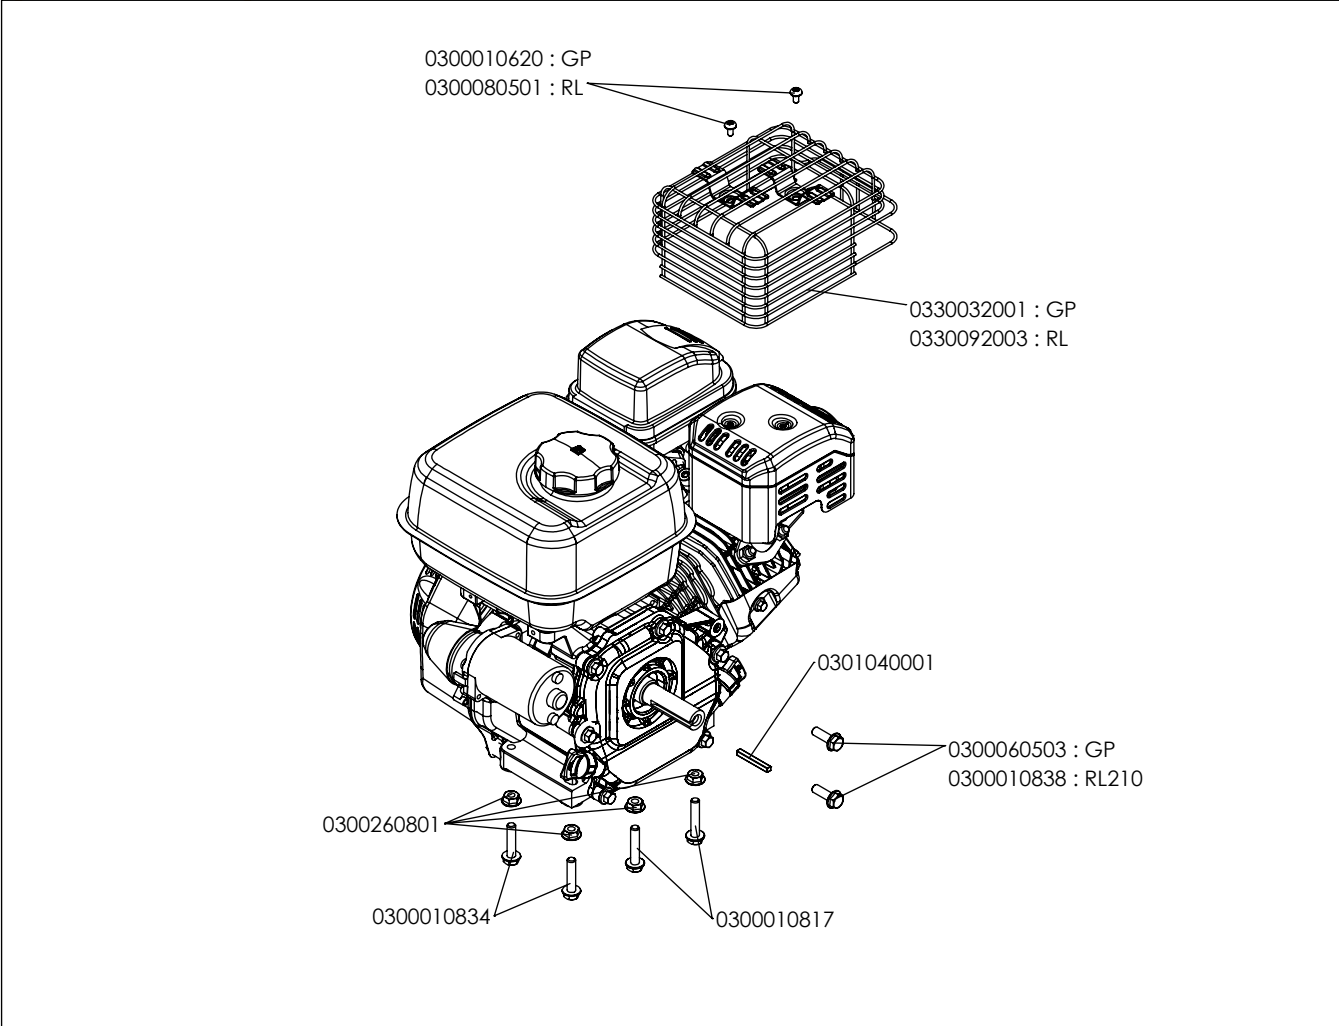

Pièces de rechange Spare parts list

300037****

**MOTOBINEUSE
TILLER**

3002373702: Noir givré RAL9005 / Black frozen RAL9005

3002003948: Jaune RAL1021 / Yellow RAL1021

30_Transmission Inverseur + Arbre MAv_Mar Entraxe 258

30_Moteur Générique_RL 711

3002370301: Noir RAL9005 / Black RAL9005