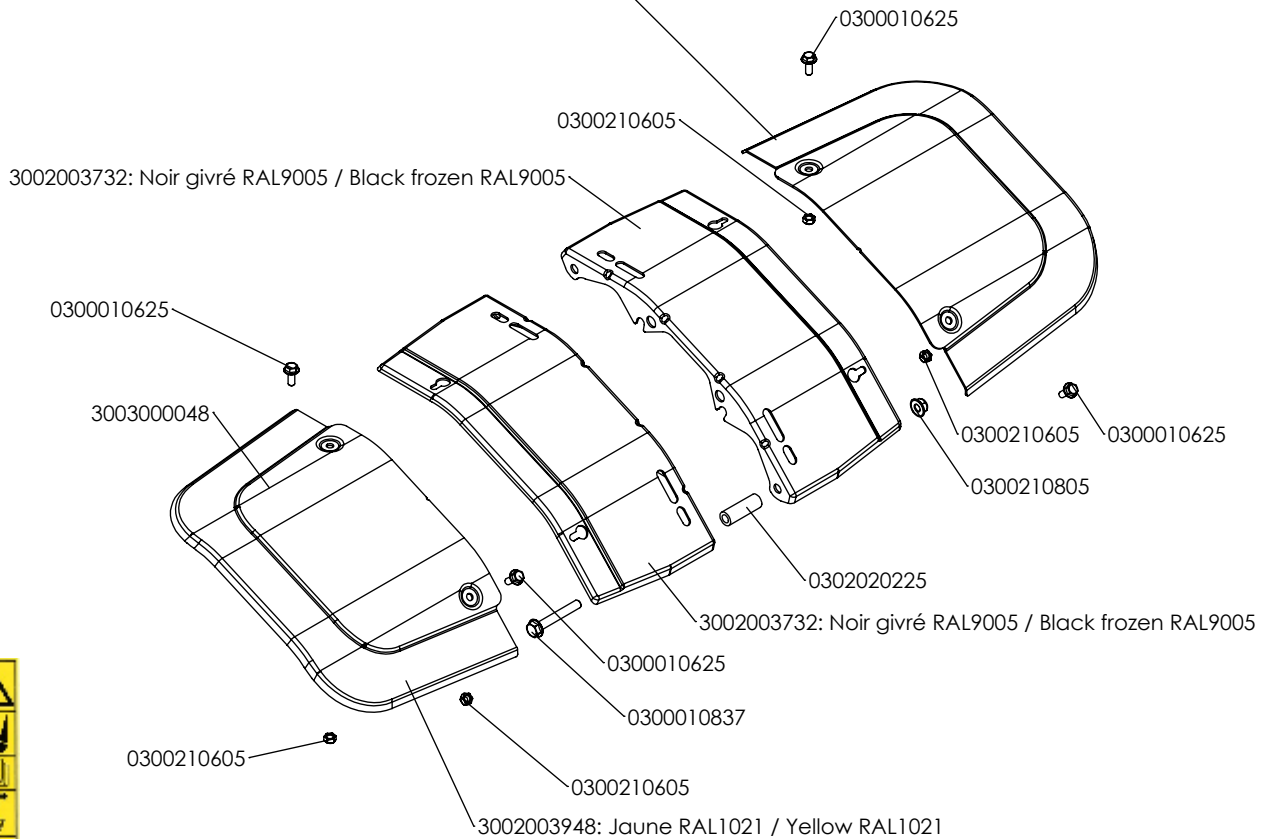

Pièces de rechange Spare parts list

300037****

**MOTOBINEUSE
TILLER**

3002373702: Noir givré RAL9005 / Black frozen RAL9005

3002003948: Jaune RAL1021 / Yellow RAL1021

30_Transmission Inverseur + Arbre MAv_Mar Entraxe 258

30_Moteur Générique_RL 711

3002370301: Noir RAL9005 / Black RAL9005