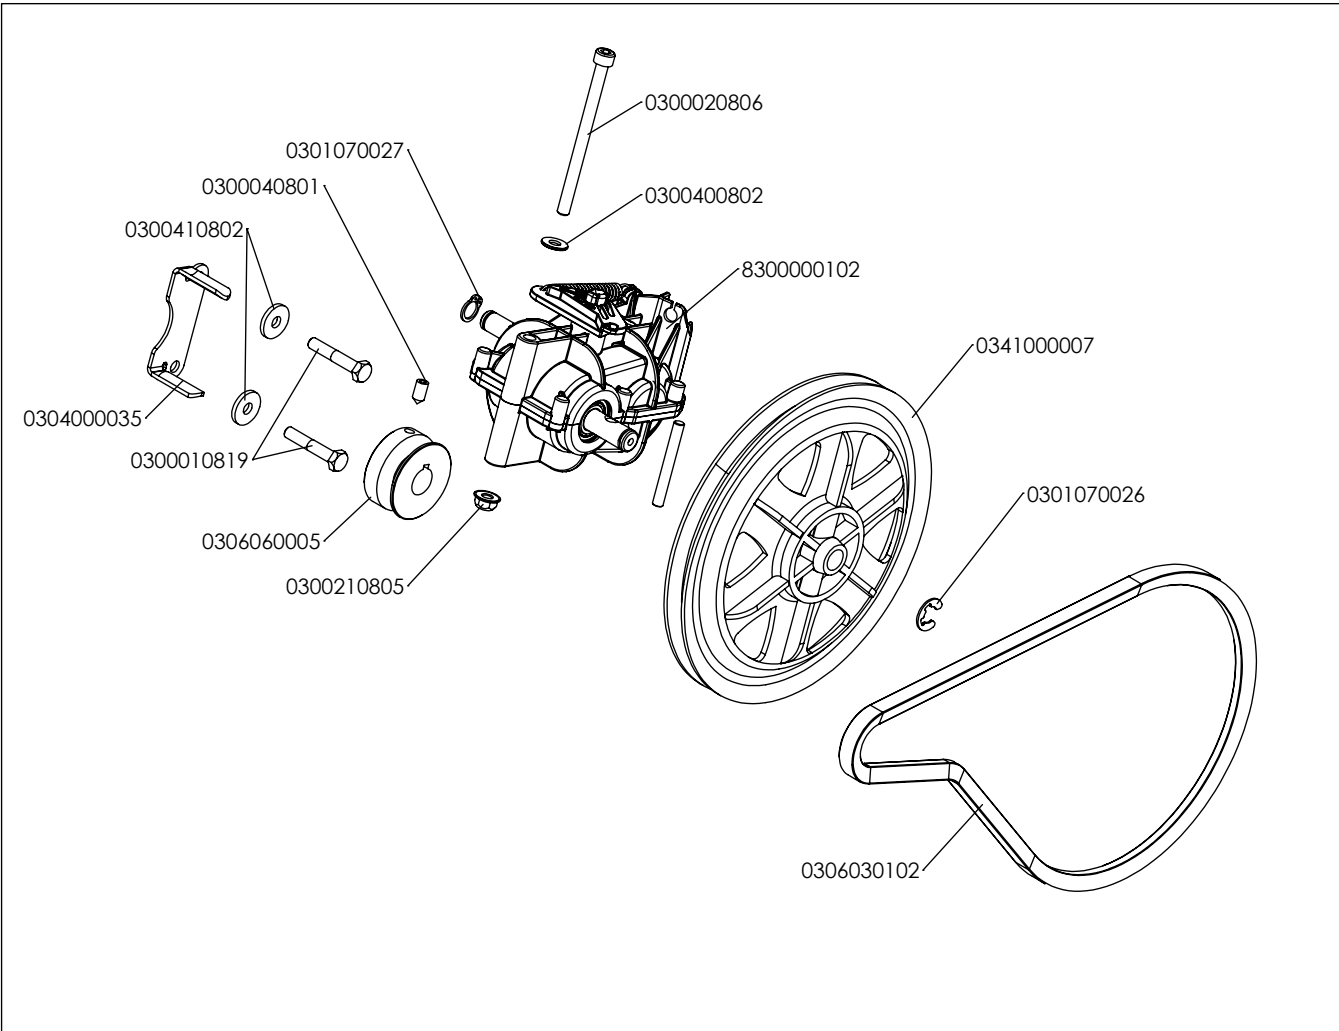

Pièces de rechange Spare parts list

300037****

**MOTOBINEUSE
TILLER**

3002373702: Noir givré RAL9005 / Black frozen RAL9005

3002003948: Jaune RAL1021 / Yellow RAL1021

3002370301: Noir RAL9005 / Black RAL9005