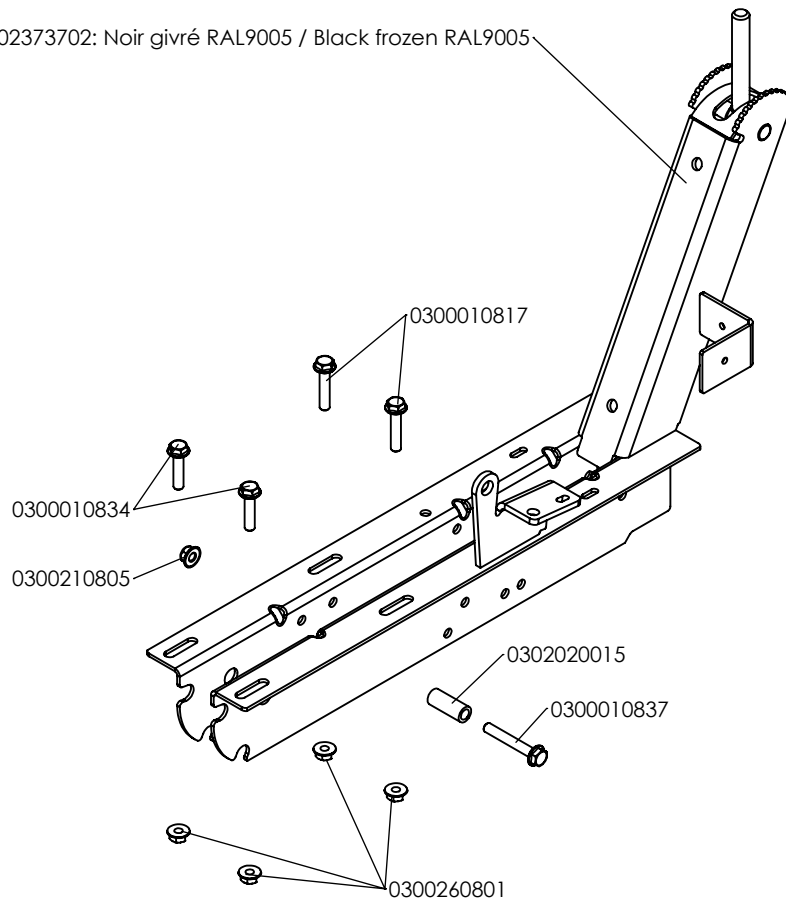

Pièces de rechange Spare parts list

300037****

**MOTOBINEUSE
TILLER**

3002373702: Noir givré RAL9005 / Black frozen RAL9005

3002003948: Jaune RAL1021 / Yellow RAL1021

3002370301: Noir RAL9005 / Black RAL9005