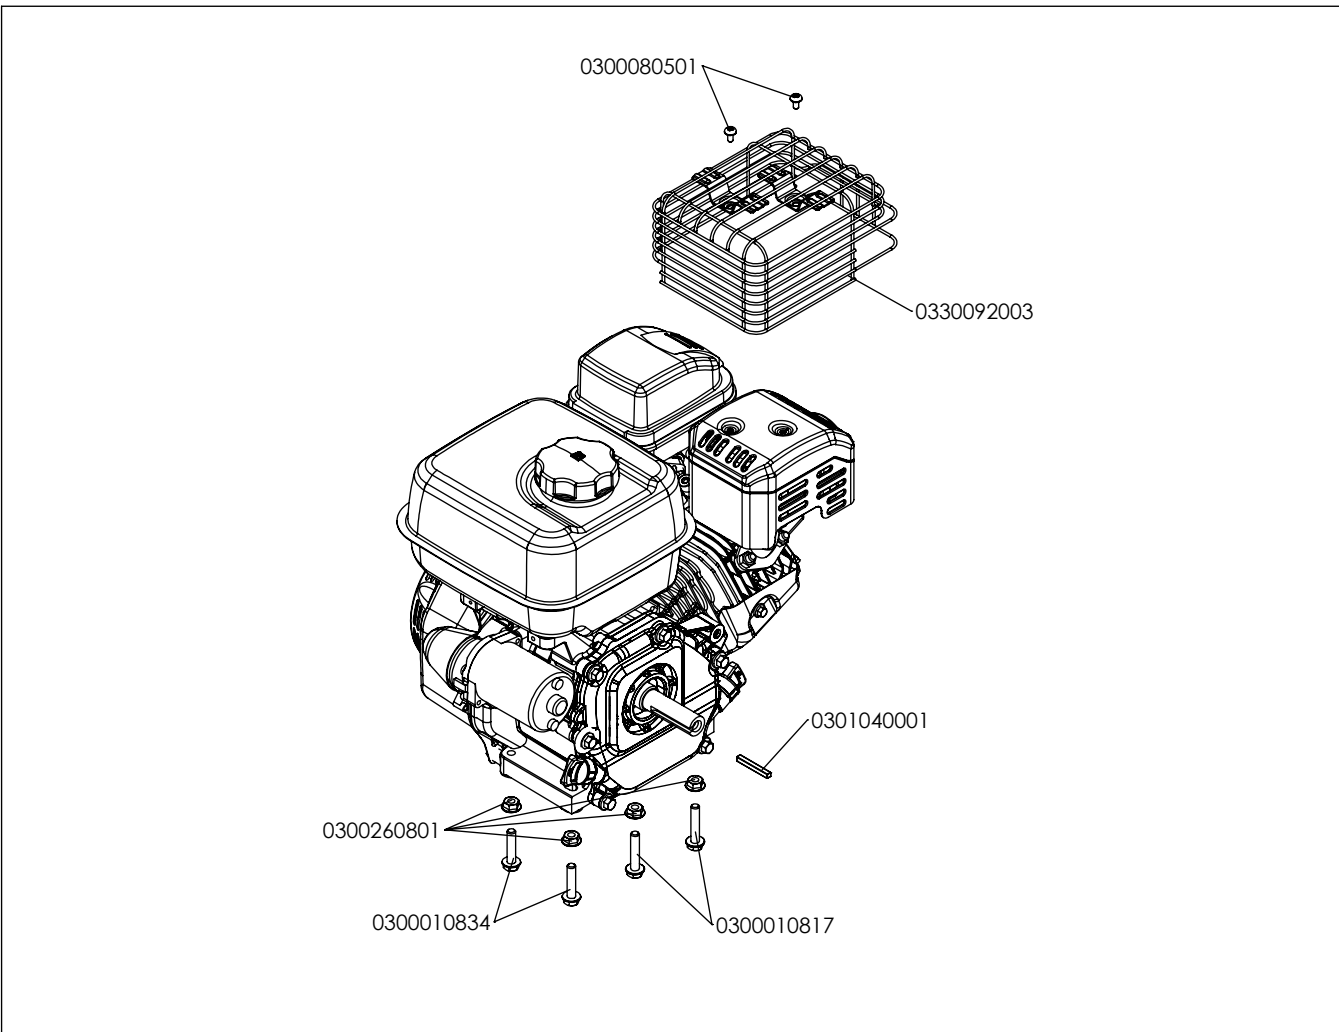

Pièces de rechange Spare parts list

300037****

**MOTOBINEUSE
TILLER**

3002373702: Noir givré RAL9005 / Black frozen RAL9005

3002003948: Jaune RAL1021 / Yellow RAL1021

3002370301: Noir RAL9005 / Black RAL9005