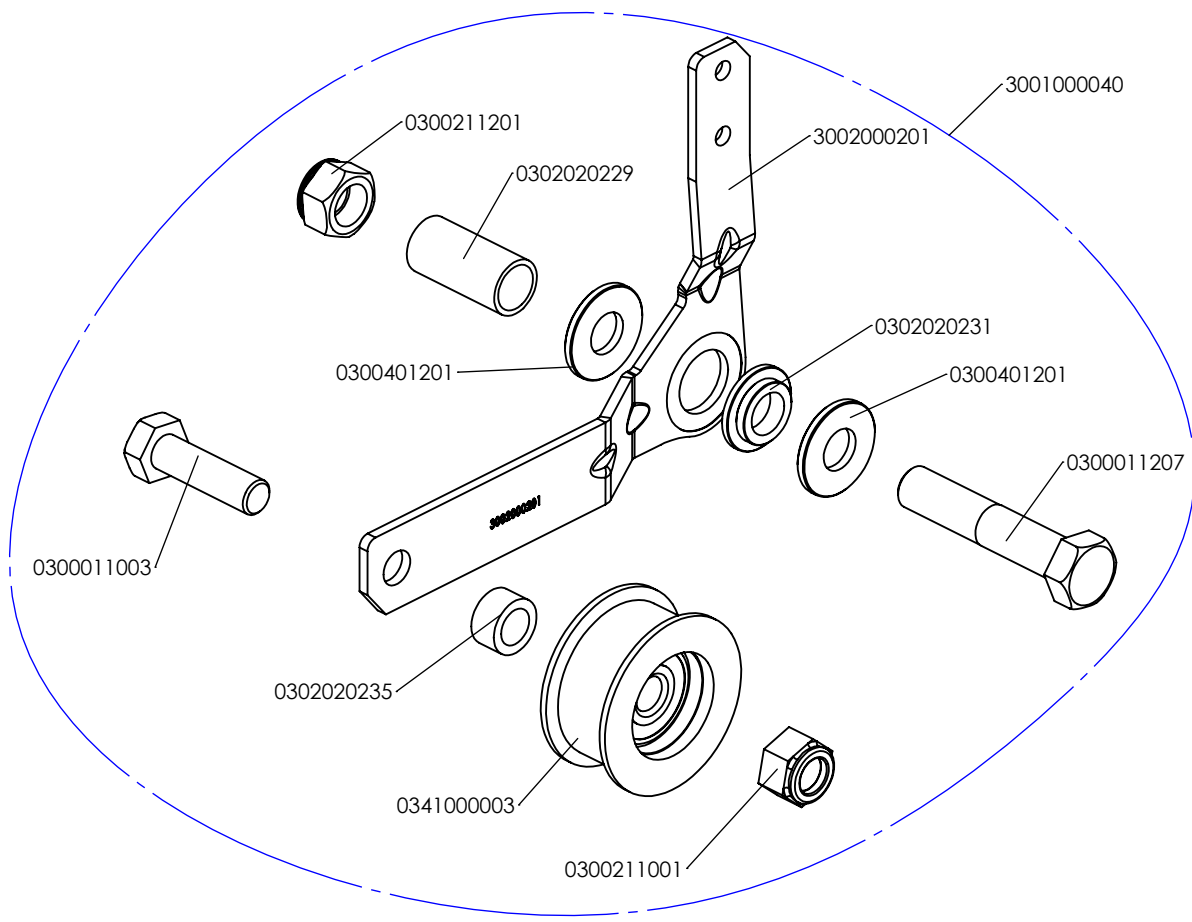

Pièces de rechange Spare parts list

300037****

**MOTOBINEUSE
TILLER**

3002373702: Noir givré RAL9005 / Black frozen RAL9005

3002003948: Jaune RAL1021 / Yellow RAL1021

3002370301: Noir RAL9005 / Black RAL9005