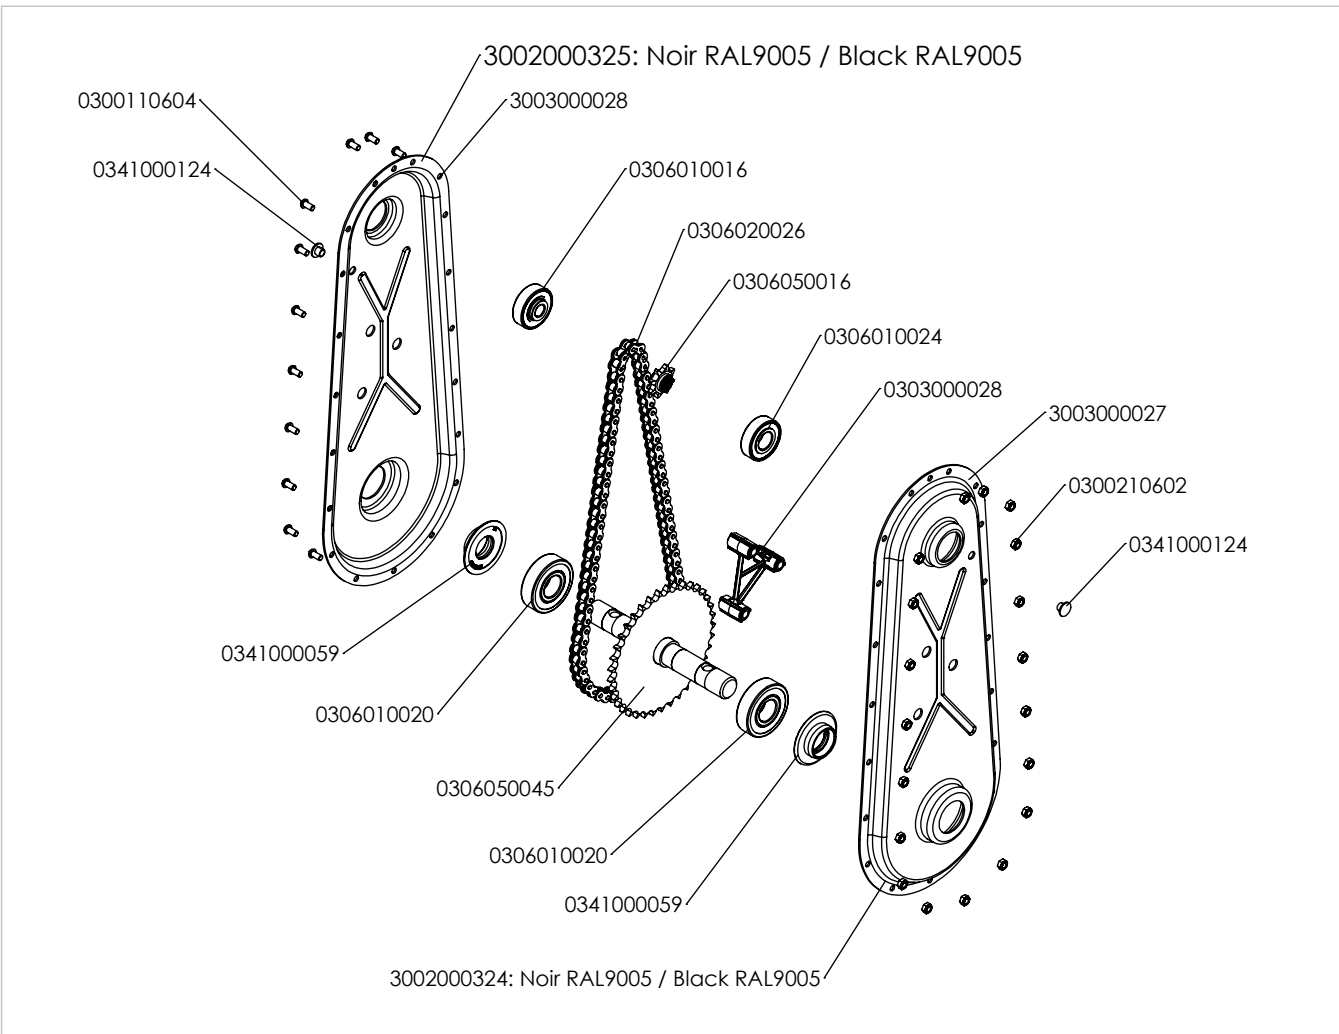

Pièces de rechange Spare parts list

300037****

**MOTOBINEUSE
TILLER**

3002373702: Noir givré RAL9005 / Black frozen RAL9005

3002003948: Jaune RAL1021 / Yellow RAL1021

3002370301: Noir RAL9005 / Black RAL9005