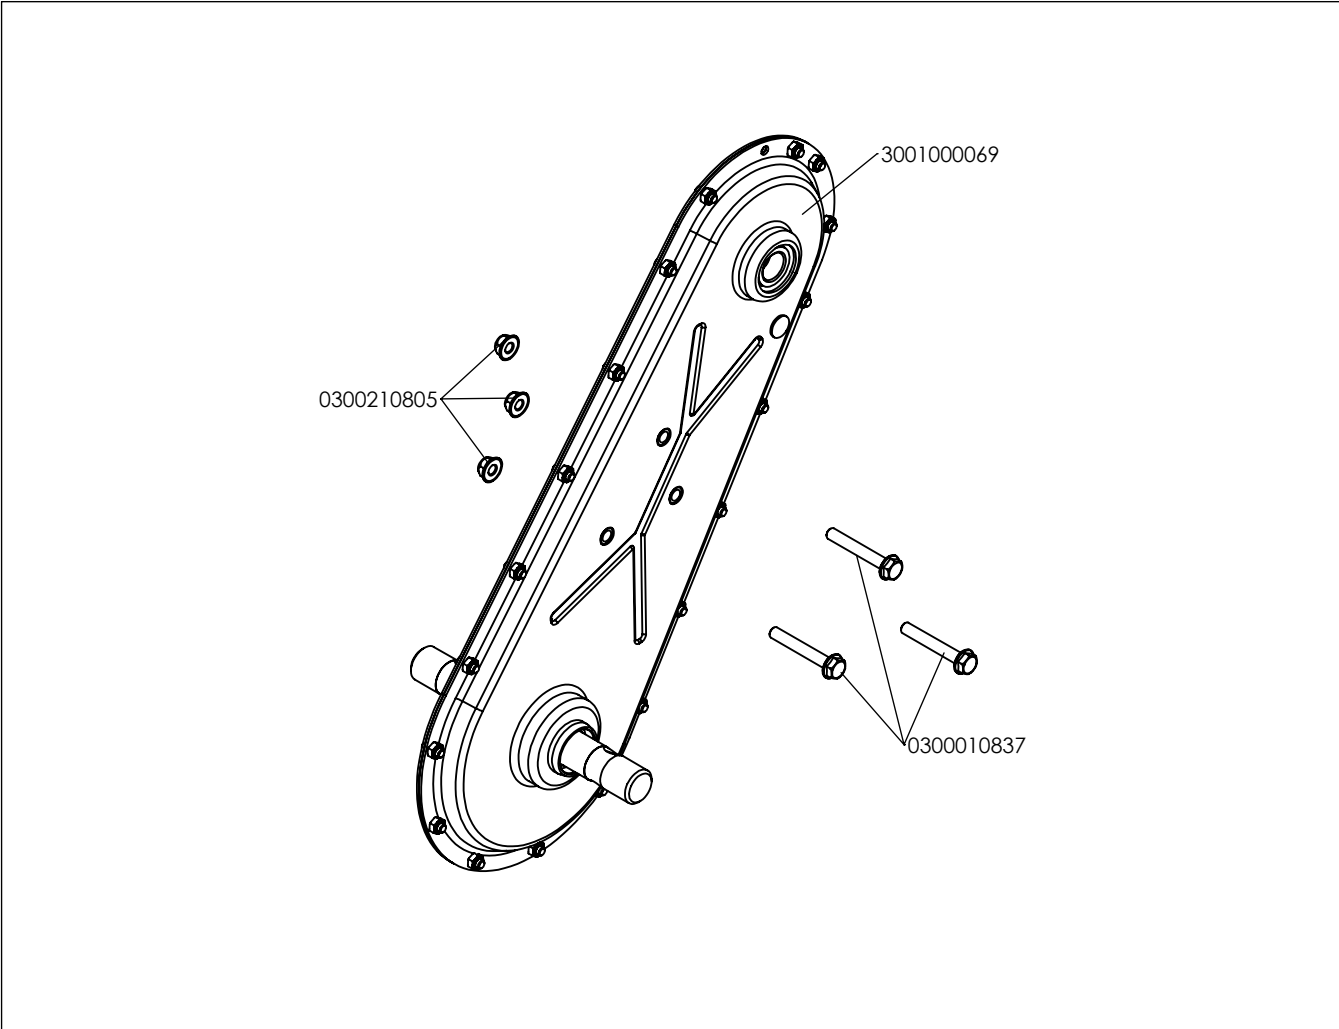

Pièces de rechange Spare parts list

300037****

**MOTOBINEUSE
TILLER**

3002373702: Noir givré RAL9005 / Black frozen RAL9005

3002003948: Jaune RAL1021 / Yellow RAL1021

3002370301: Noir RAL9005 / Black RAL9005