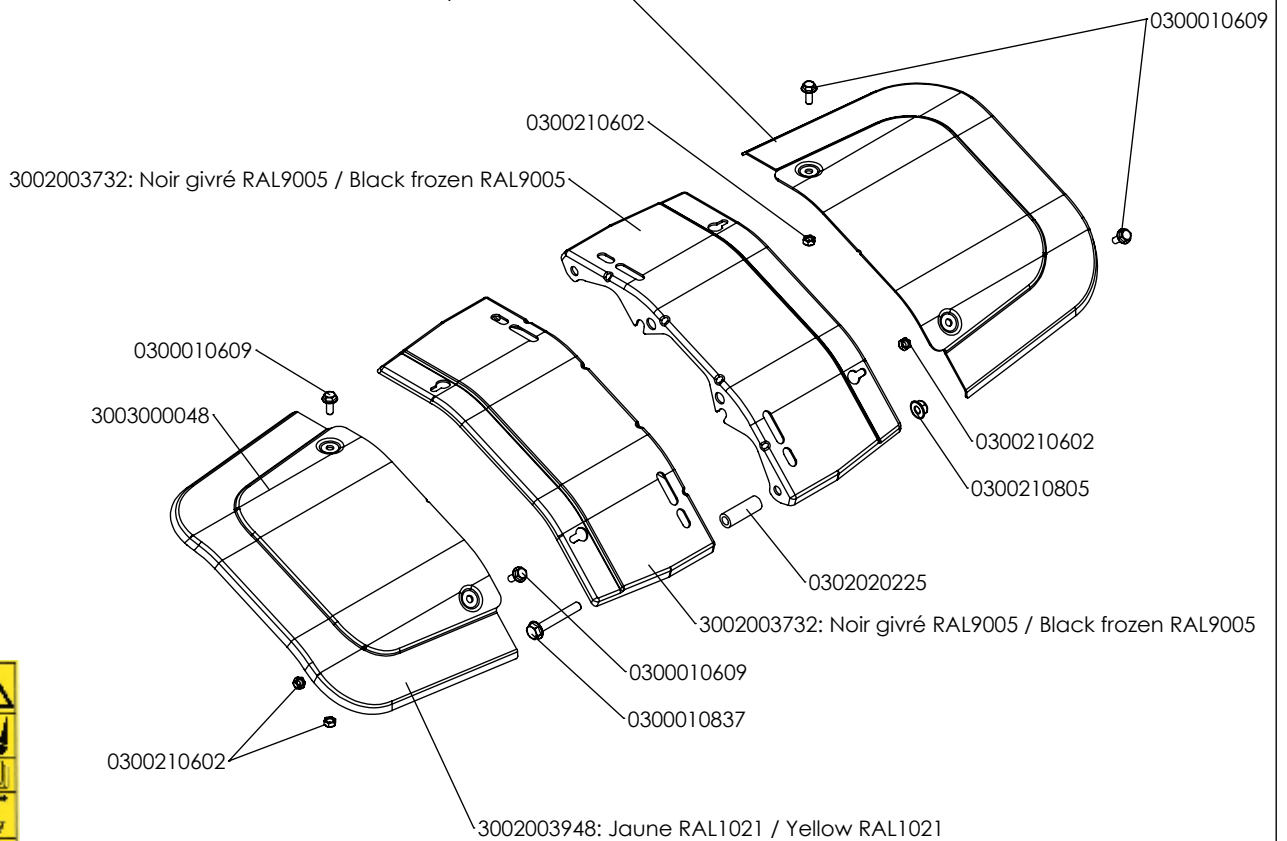

Pièces de rechange Spare parts list

300037****

**MOTOBINEUSE
TILLER**

3002373702: Noir givré RAL9005 / Black frozen RAL9005

3002003948: Jaune RAL1021 / Yellow RAL1021

3002370301: Noir RAL9005 / Black RAL9005