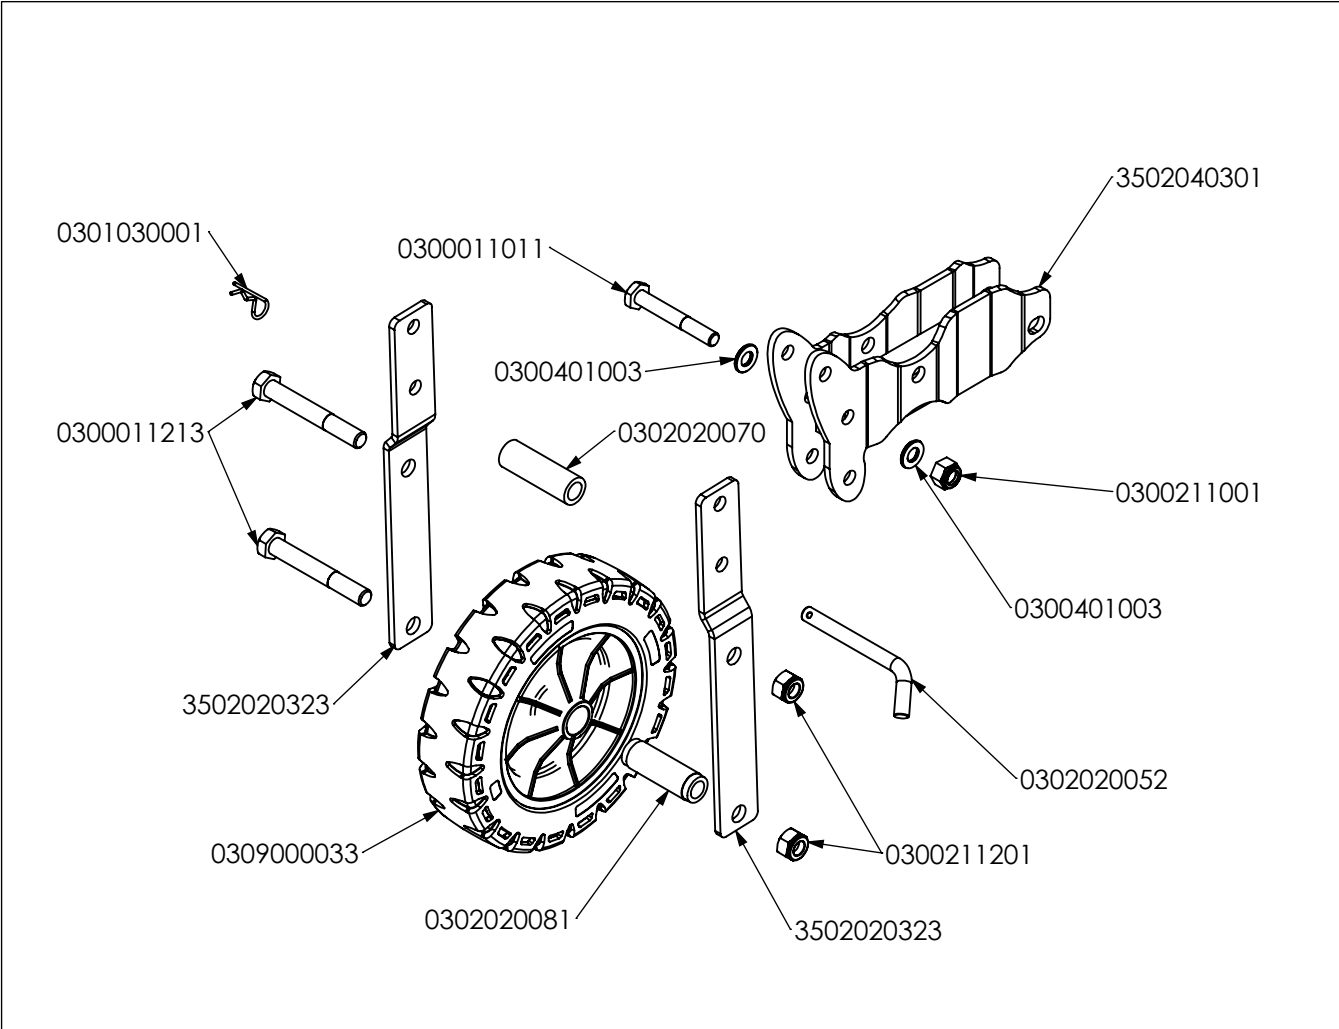

# Pièces de rechange Spare parts list

**3500\*\*07\*\***

***MOTOBINEUSE TRANSFORMABLE  
CONVERTIBLE ROTARY CULTIVATOR***

3502040505: Gris 8120 / Grey 8120  
3502040605: Gris 627 / Grey 627

3502040302: Noir RAL9005 / Black RAL9005  
3502040502: Gris 8120 / Grey 8120  
3503040002: Gris 627 / Grey 627

35\_Roue transport QJV3 Défaut