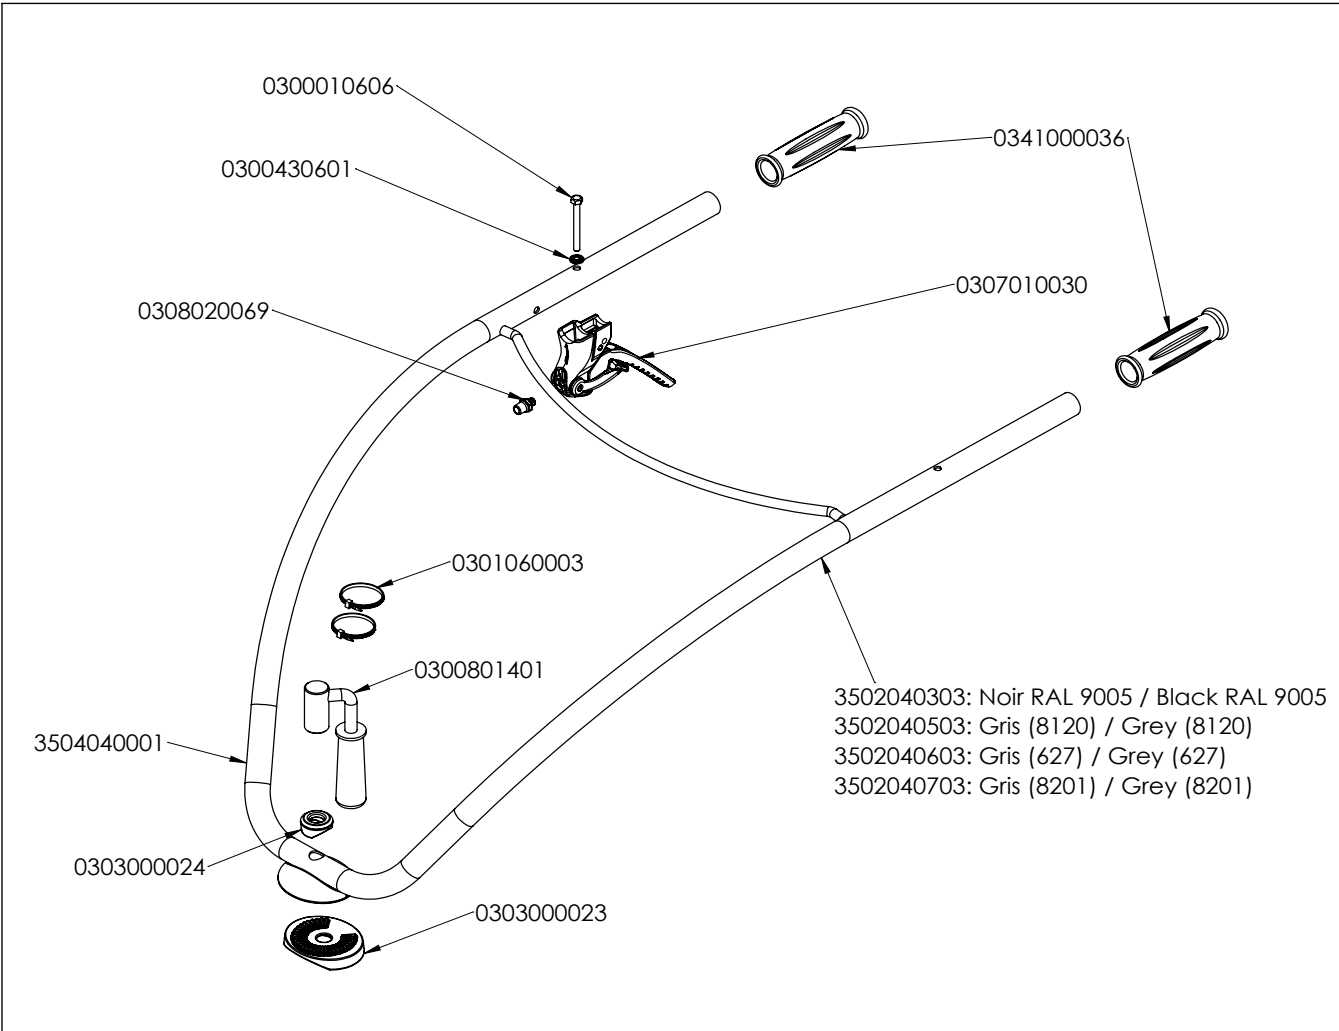

# Pièces de rechange Spare parts list

**3500\*\*07\*\***

***MOTOBINEUSE TRANSFORMABLE  
CONVERTIBLE ROTARY CULTIVATOR***

3502040505: Gris 8120 / Grey 8120  
3502040605: Gris 627 / Grey 627

3502040302: Noir RAL9005 / Black RAL9005  
3502040502: Gris 8120 / Grey 8120  
3503040002: Gris 627 / Grey 627

35\_Roue transport QJV3 Défaut