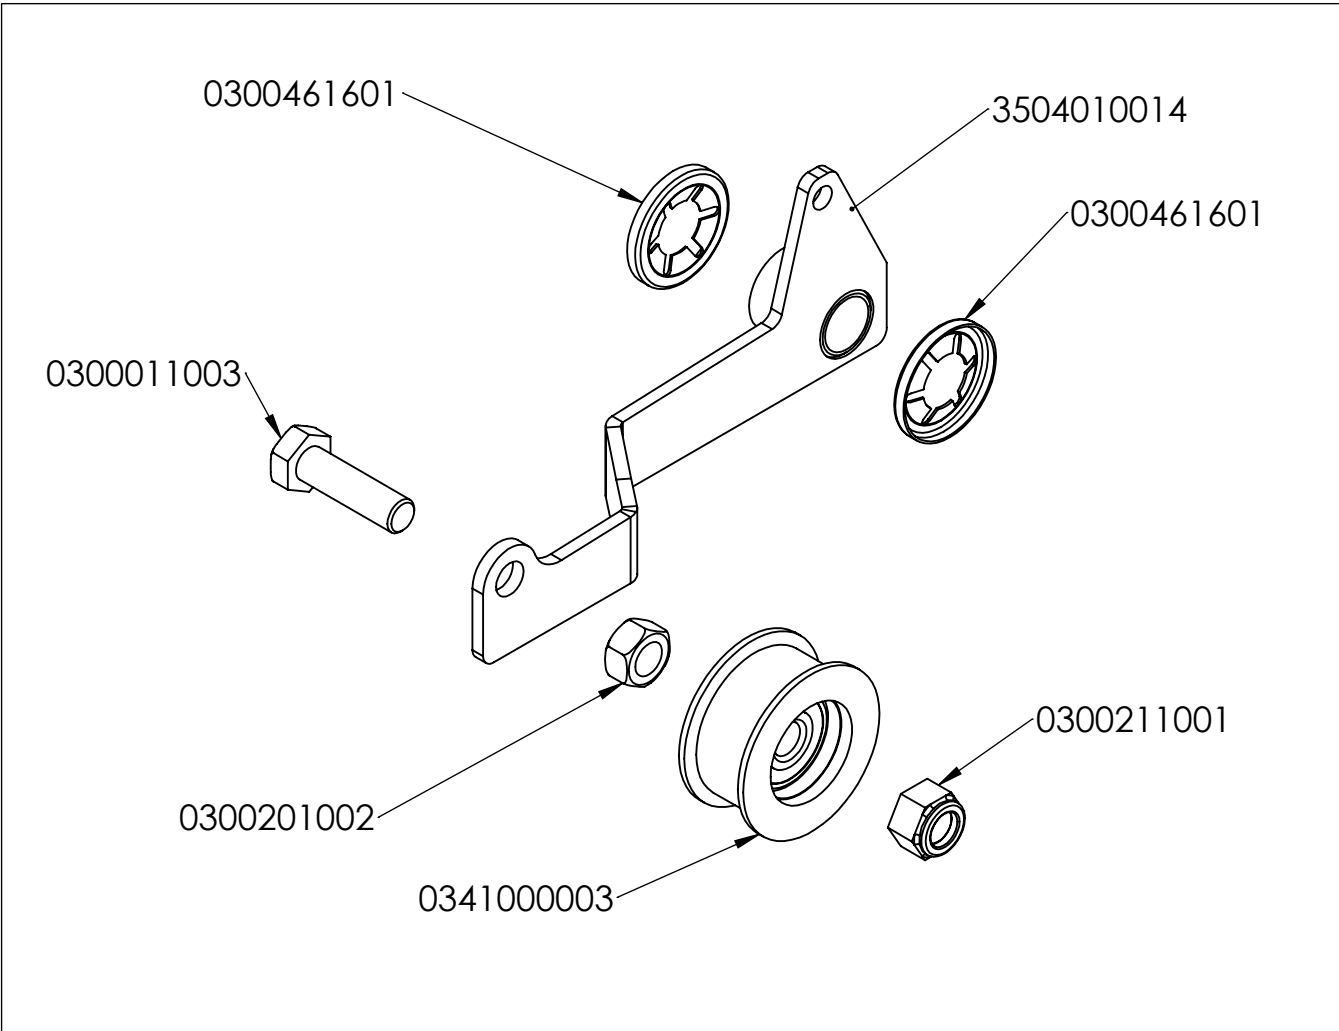

# Pièces de rechange Spare parts list

**3500\*\*07\*\***

***MOTOBINEUSE TRANSFORMABLE  
CONVERTIBLE ROTARY CULTIVATOR***

3502040505: Gris 8120 / Grey 8120  
3502040605: Gris 627 / Grey 627

3502040302: Noir RAL9005 / Black RAL9005  
3502040502: Gris 8120 / Grey 8120  
3503040002: Gris 627 / Grey 627

35\_Roue transport QJV3 Défaut