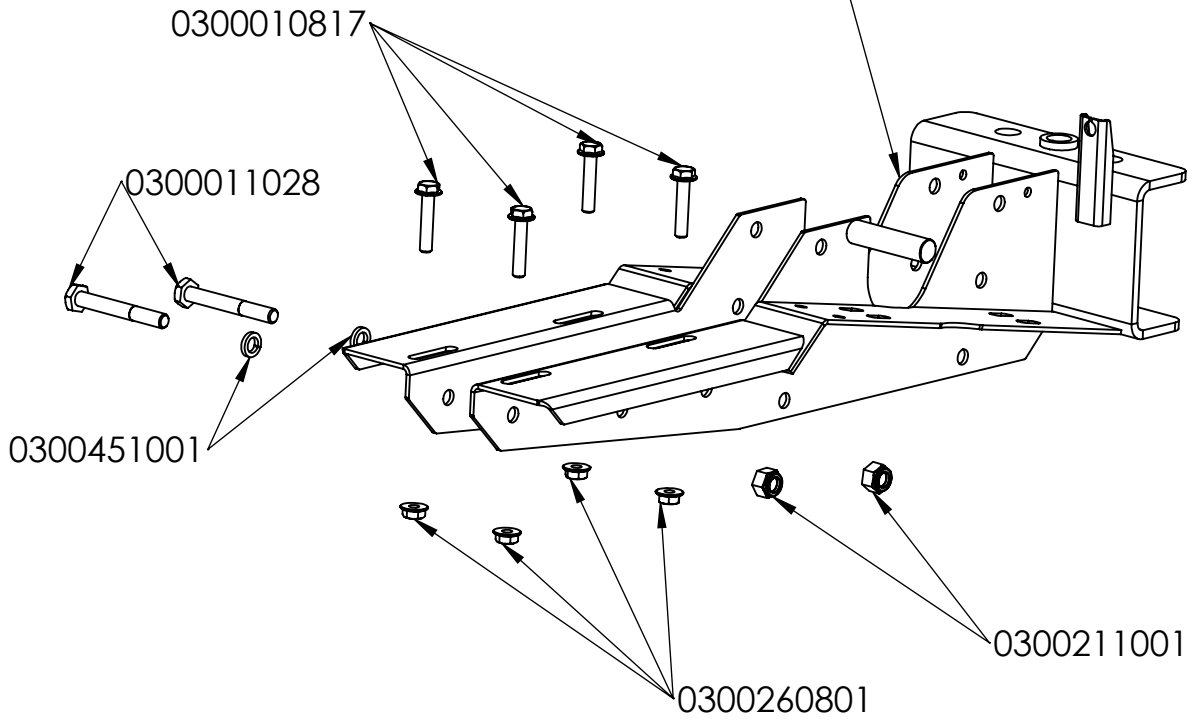

# Pièces de rechange Spare parts list

**3500\*\*07\*\***

***MOTOBINEUSE TRANSFORMABLE  
CONVERTIBLE ROTARY CULTIVATOR***

3502040505: Gris 8120 / Grey 8120  
3502040605: Gris 627 / Grey 627

3502040302: Noir RAL9005 / Black RAL9005  
3502040502: Gris 8120 / Grey 8120  
3503040002: Gris 627 / Grey 627

35\_Roue transport QJV3 Défaut