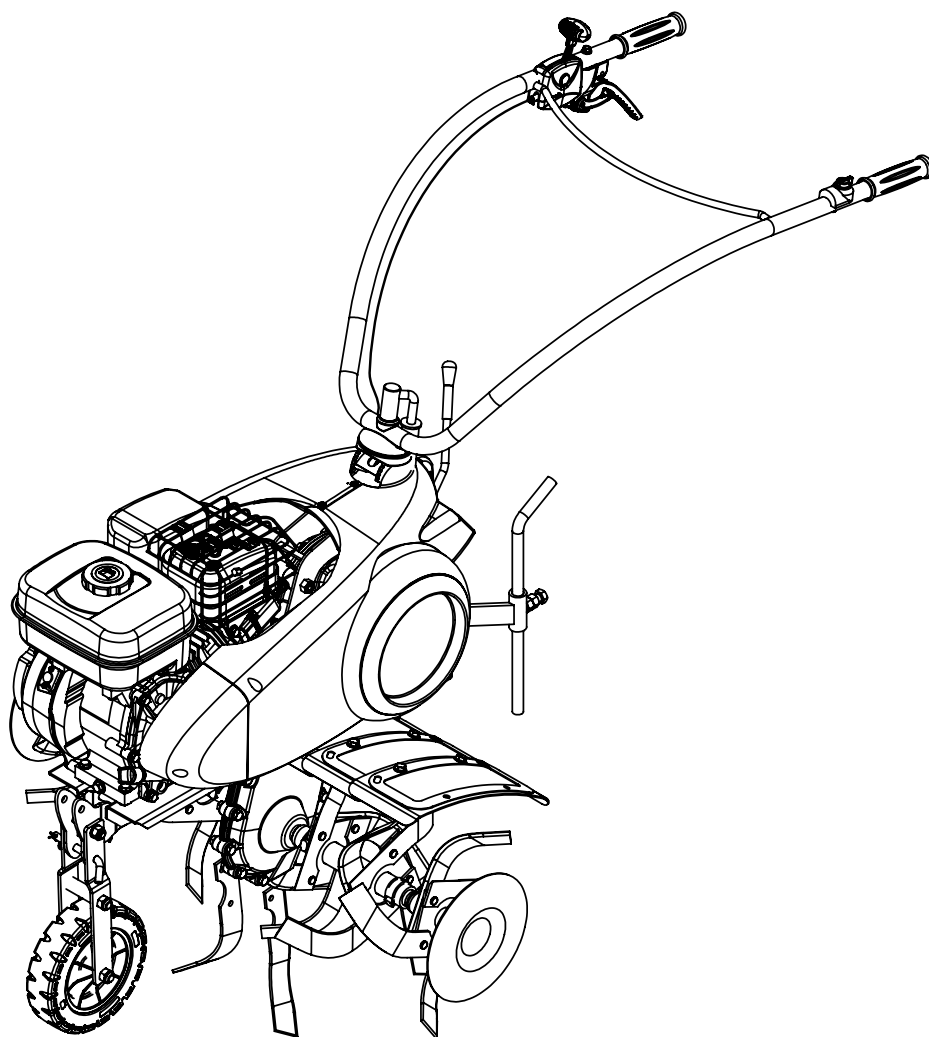

# Pièces de rechange Spare parts list

**3500\*\*07\*\***

***MOTOBINEUSE TRANSFORMABLE  
CONVERTIBLE ROTARY CULTIVATOR***

3502040505: Gris 8120 / Grey 8120  
3502040605: Gris 627 / Grey 627

3502040302: Noir RAL9005 / Black RAL9005  
3502040502: Gris 8120 / Grey 8120  
3503040002: Gris 627 / Grey 627

35\_Roue transport QJV3 Défaut