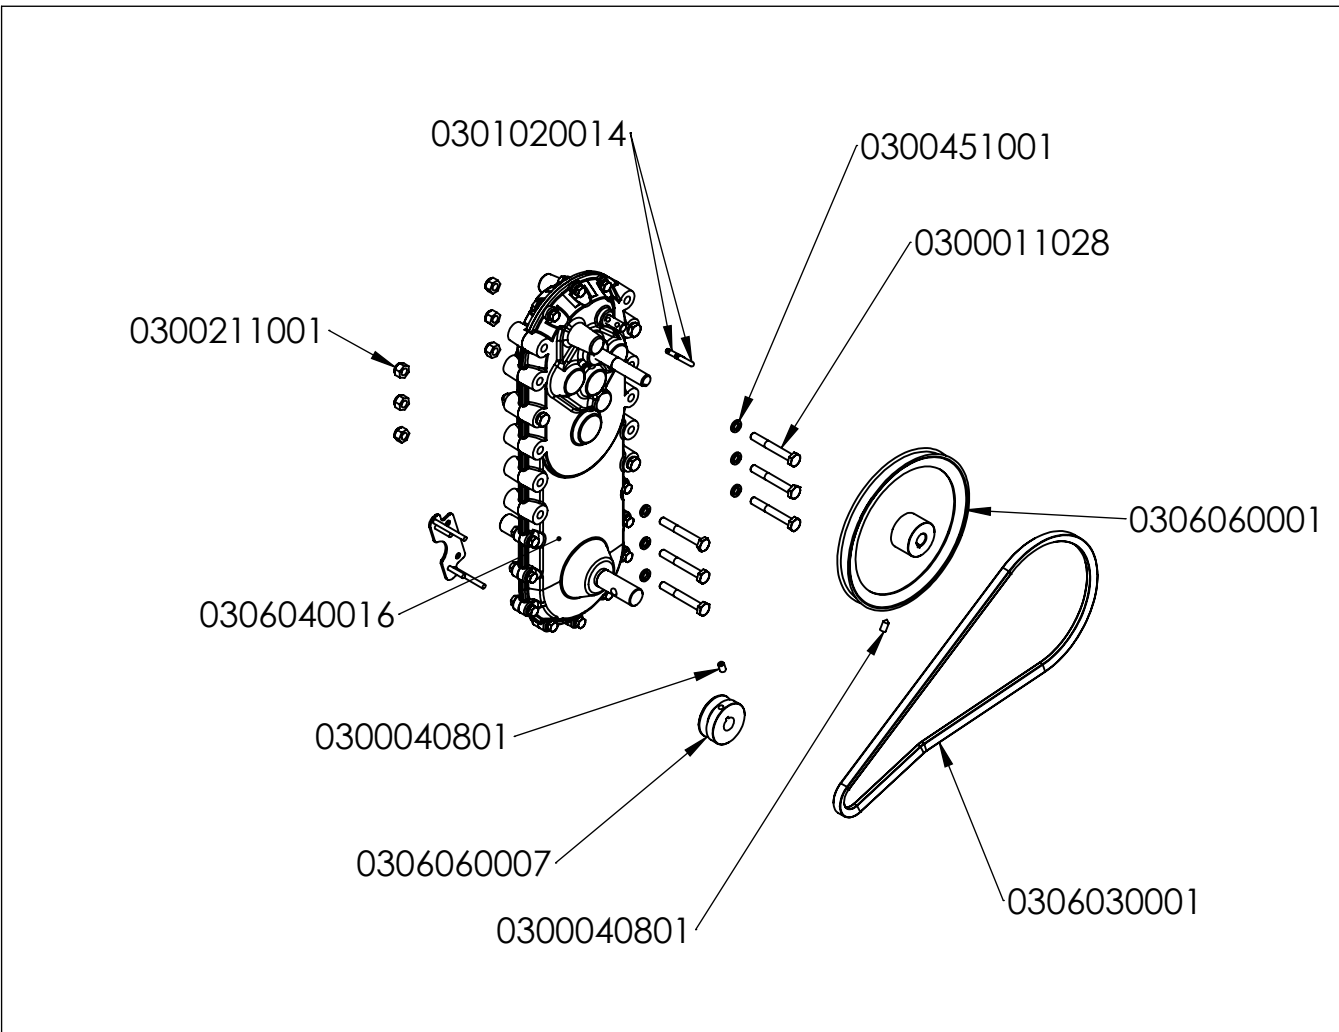

# Pièces de rechange Spare parts list

**3500\*\*07\*\***

***MOTOBINEUSE TRANSFORMABLE  
CONVERTIBLE ROTARY CULTIVATOR***

3502040505: Gris 8120 / Grey 8120  
3502040605: Gris 627 / Grey 627

3502040302: Noir RAL9005 / Black RAL9005  
3502040502: Gris 8120 / Grey 8120  
3503040002: Gris 627 / Grey 627

35\_Roue transport QJV3 Défaut