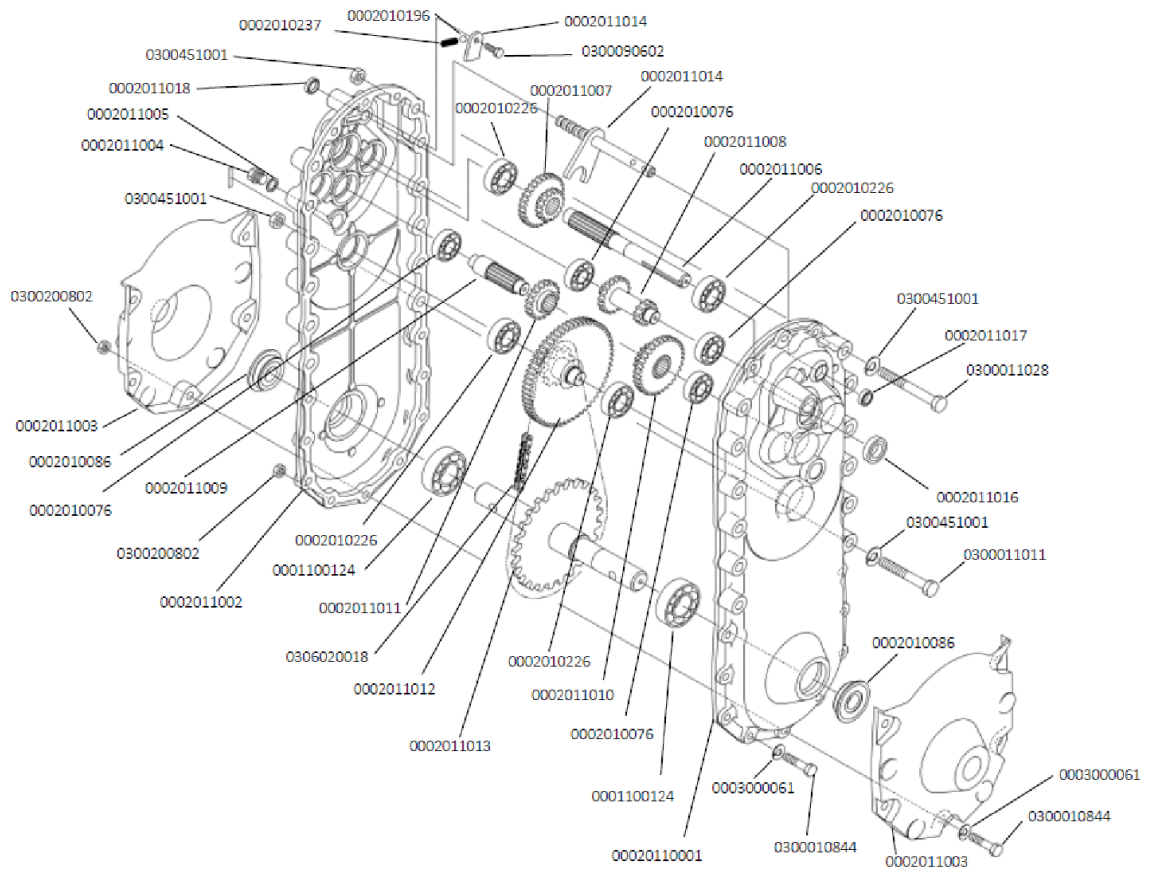

# Pièces de rechange Spare parts list

**3500\*\*07\*\***

***MOTOBINEUSE TRANSFORMABLE  
CONVERTIBLE ROTARY CULTIVATOR***

3502040505: Gris 8120 / Grey 8120  
3502040605: Gris 627 / Grey 627

3502040302: Noir RAL9005 / Black RAL9005  
3502040502: Gris 8120 / Grey 8120  
3503040002: Gris 627 / Grey 627

35\_Roue transport QJV3 Défaut