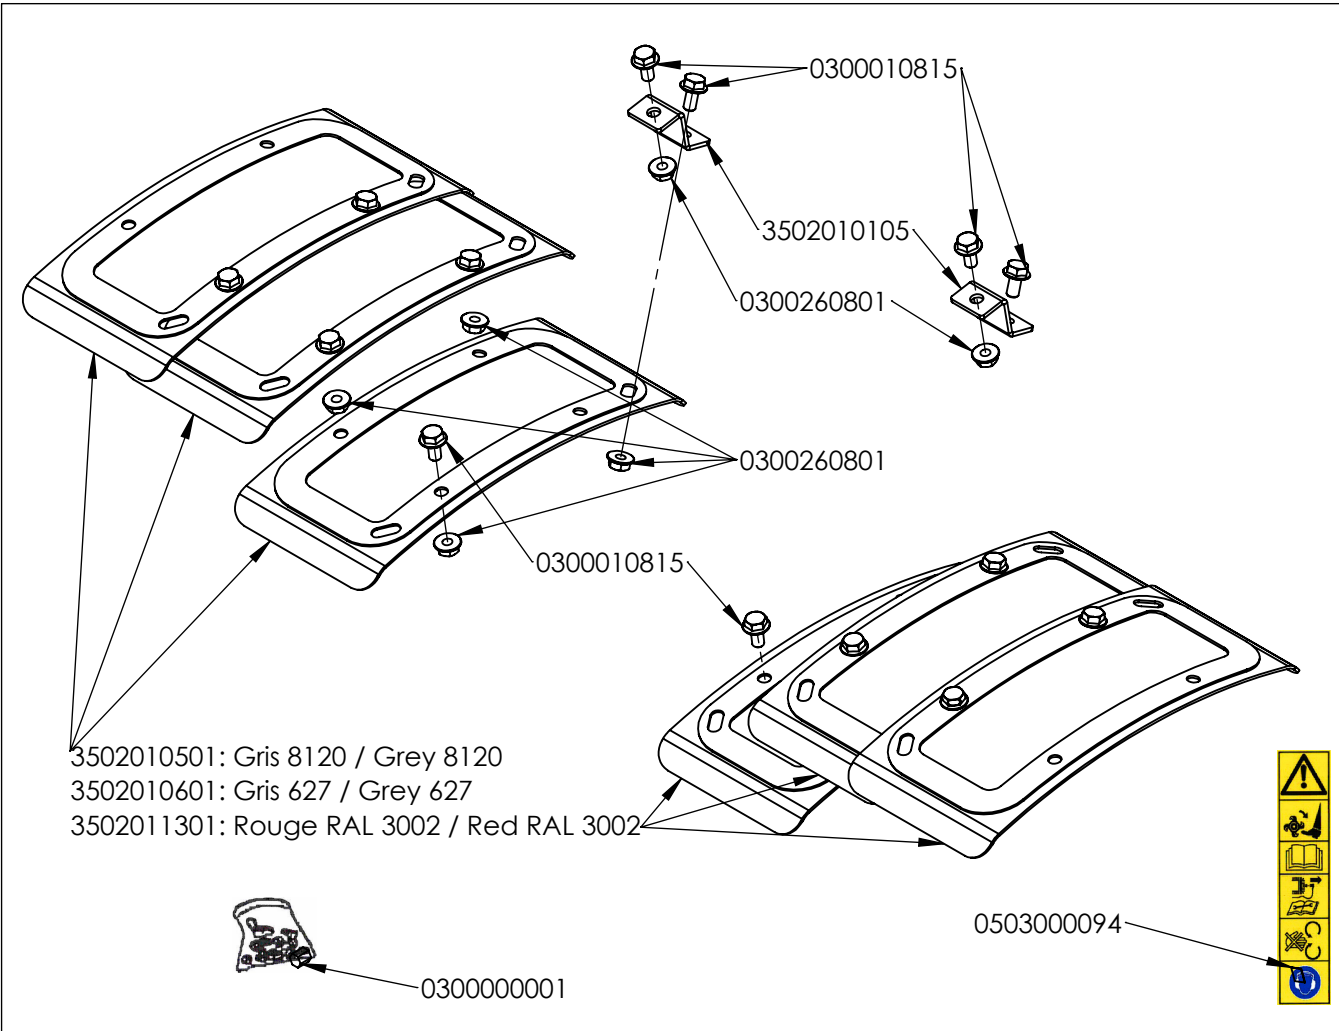

# Pièces de rechange Spare parts list

**3500\*\*07\*\***

***MOTOBINEUSE TRANSFORMABLE  
CONVERTIBLE ROTARY CULTIVATOR***

3502040505: Gris 8120 / Grey 8120  
3502040605: Gris 627 / Grey 627

3502040302: Noir RAL9005 / Black RAL9005  
3502040502: Gris 8120 / Grey 8120  
3503040002: Gris 627 / Grey 627

35\_Roue transport QJV3 Défaut