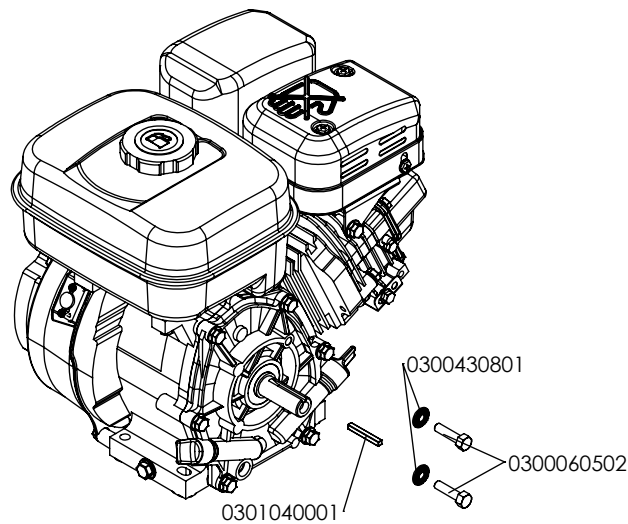

# Pièces de rechange Spare parts list

**3500\*\*07\*\***

***MOTOBINEUSE TRANSFORMABLE  
CONVERTIBLE ROTARY CULTIVATOR***

3502040505: Gris 8120 / Grey 8120  
3502040605: Gris 627 / Grey 627

3502040302: Noir RAL9005 / Black RAL9005  
3502040502: Gris 8120 / Grey 8120  
3503040002: Gris 627 / Grey 627

35\_Roue transport QJV3 Défaut