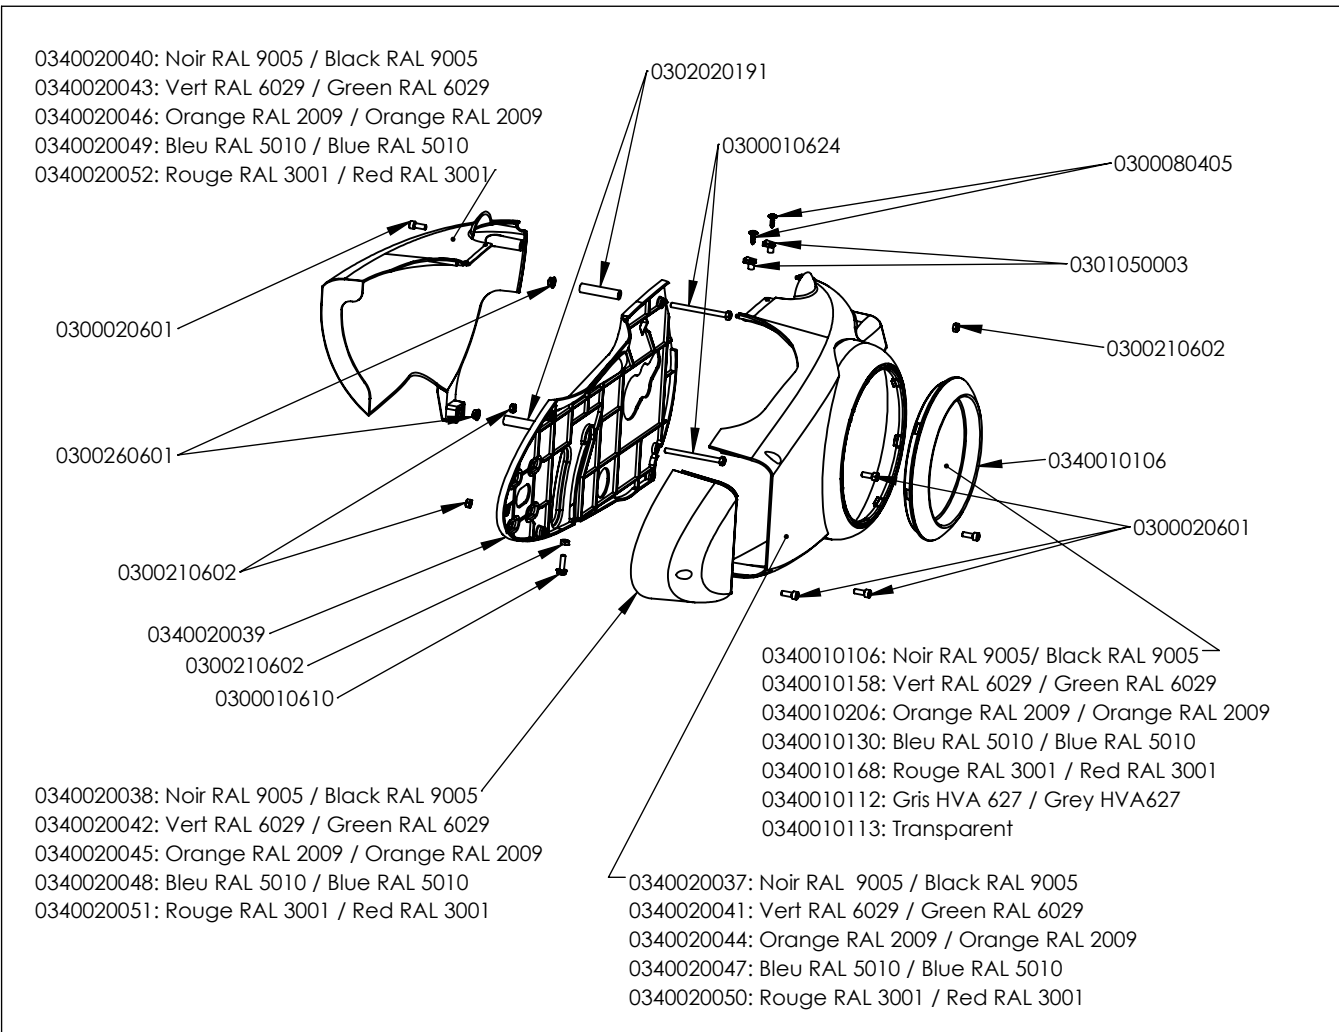

# Pièces de rechange Spare parts list

**3500\*\*07\*\***

***MOTOBINEUSE TRANSFORMABLE  
CONVERTIBLE ROTARY CULTIVATOR***

3502040505: Gris 8120 / Grey 8120  
3502040605: Gris 627 / Grey 627

3502040302: Noir RAL9005 / Black RAL9005  
3502040502: Gris 8120 / Grey 8120  
3503040002: Gris 627 / Grey 627

35\_Roue transport QJV3 Défaut