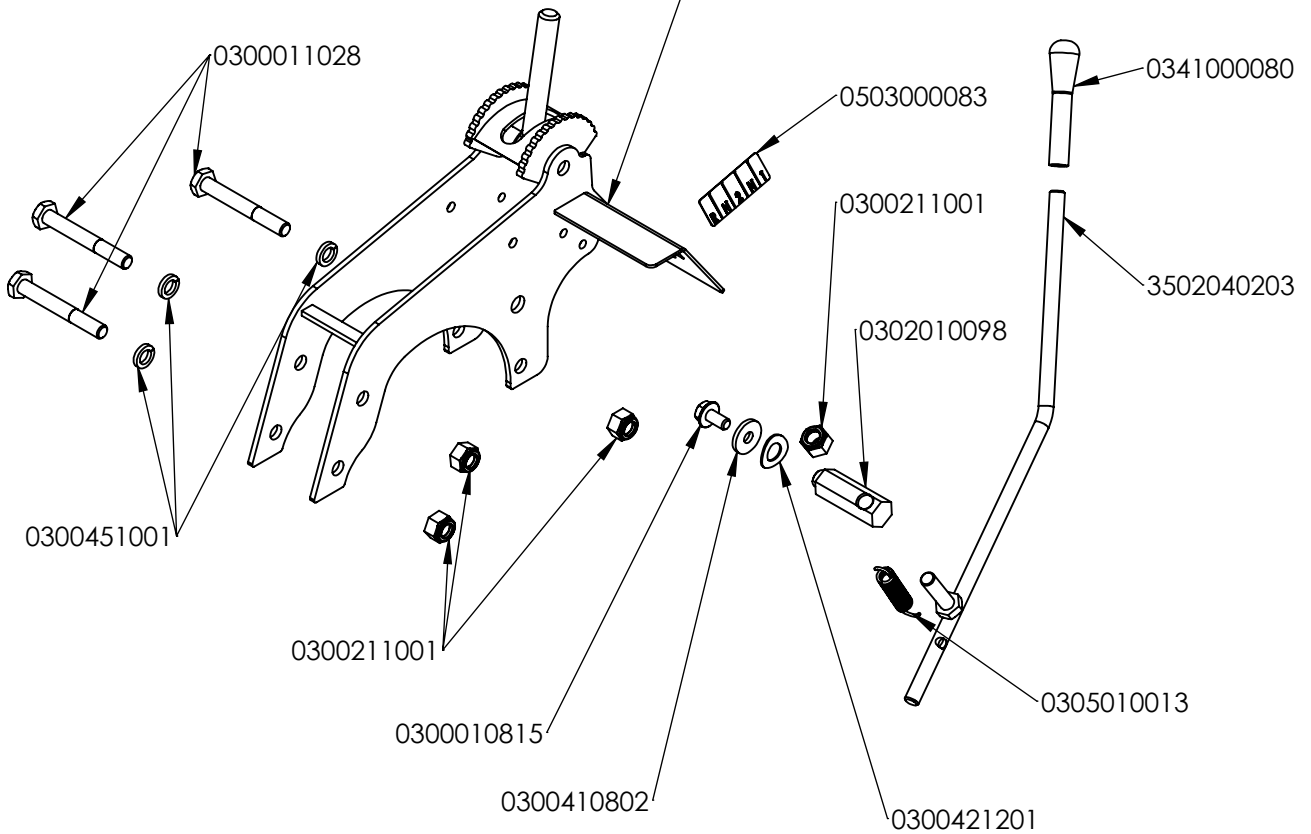

# Pièces de rechange Spare parts list

**3500\*\*07\*\***

***MOTOBINEUSE TRANSFORMABLE  
CONVERTIBLE ROTARY CULTIVATOR***

3502040505: Gris 8120 / Grey 8120  
3502040605: Gris 627 / Grey 627

3502040302: Noir RAL9005 / Black RAL9005  
3502040502: Gris 8120 / Grey 8120  
3503040002: Gris 627 / Grey 627

35\_Roue transport QJV3 Défaut