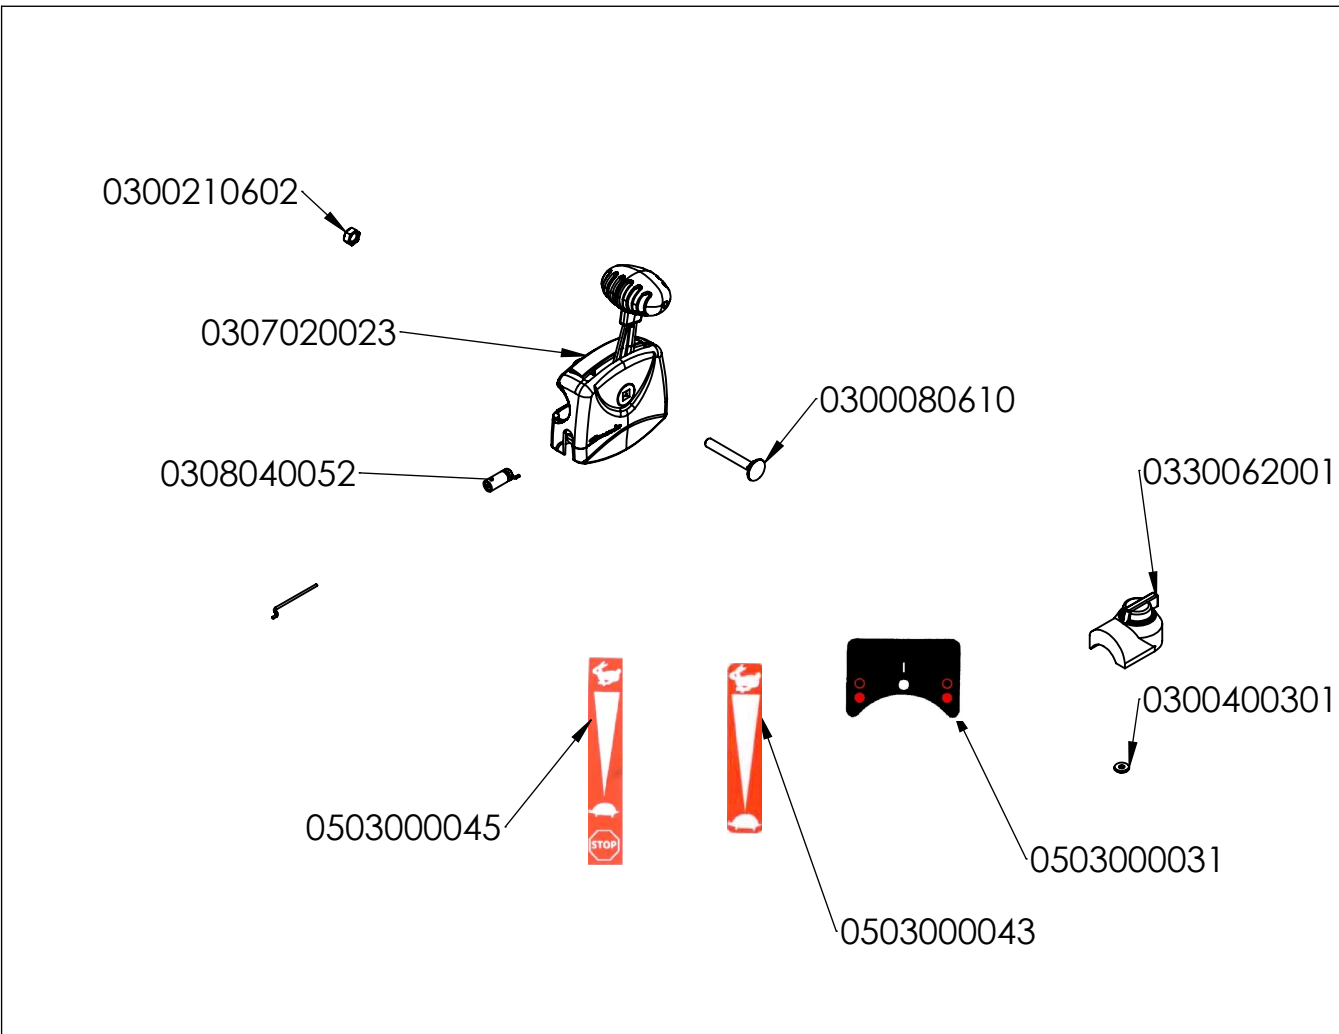

# Pièces de rechange Spare parts list

**3500\*\*07\*\***

***MOTOBINEUSE TRANSFORMABLE  
CONVERTIBLE ROTARY CULTIVATOR***

3502040505: Gris 8120 / Grey 8120  
3502040605: Gris 627 / Grey 627

3502040302: Noir RAL9005 / Black RAL9005  
3502040502: Gris 8120 / Grey 8120  
3503040002: Gris 627 / Grey 627

35\_Roue transport QJV3 Défaut