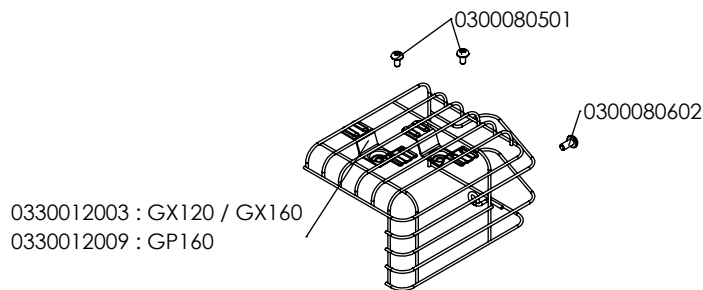

# Pièces de rechange Spare parts list

**3500\*\*07\*\***

***MOTOBINEUSE TRANSFORMABLE  
CONVERTIBLE ROTARY CULTIVATOR***

3502040505: Gris 8120 / Grey 8120  
3502040605: Gris 627 / Grey 627

3502040302: Noir RAL9005 / Black RAL9005  
3502040502: Gris 8120 / Grey 8120  
3503040002: Gris 627 / Grey 627