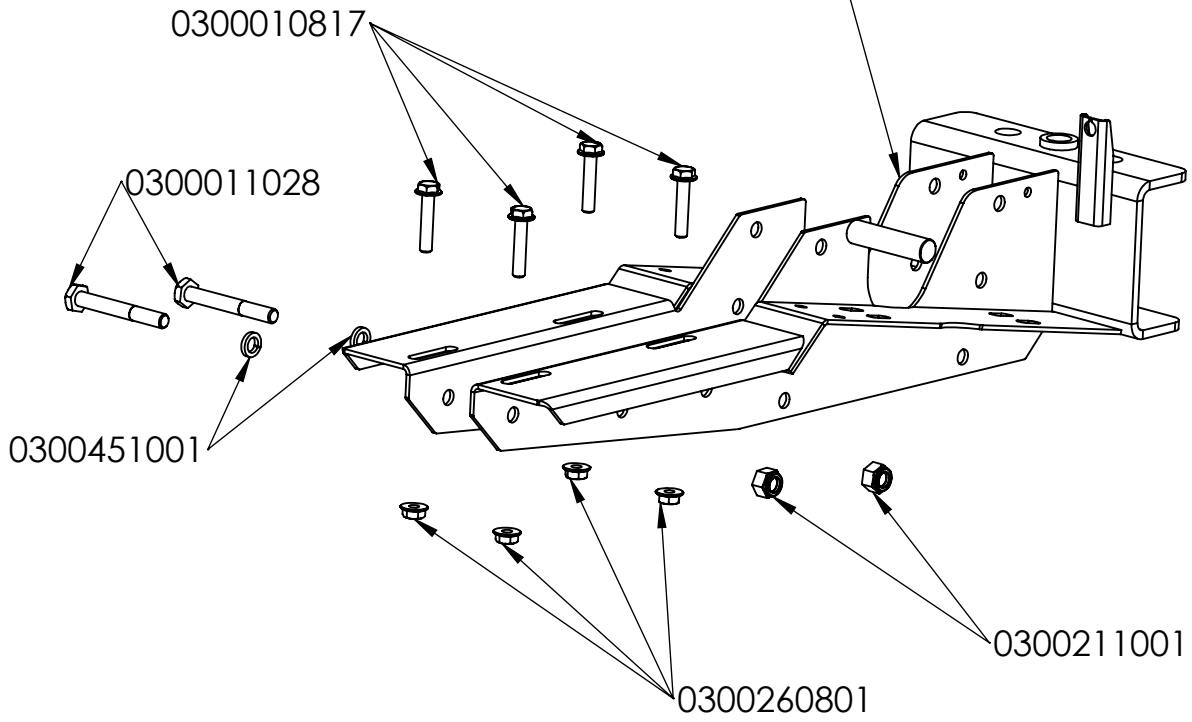

Pièces de rechange Spare parts list

350007****

***MOTOBINEUSE TRANSFORMABLE
CONVERTIBLE ROTARY CULTIVATOR***

3502040505: Gris 8120 / Grey 8120
3502040605: Gris 627 / Grey 627

3502040302: Noir RAL9005 / Black RAL9005
3502040502: Gris 8120 / Grey 8120
3503040002: Gris 627 / Grey 627

0330012003 : GX120 / GX160
 0330012009 : GP160