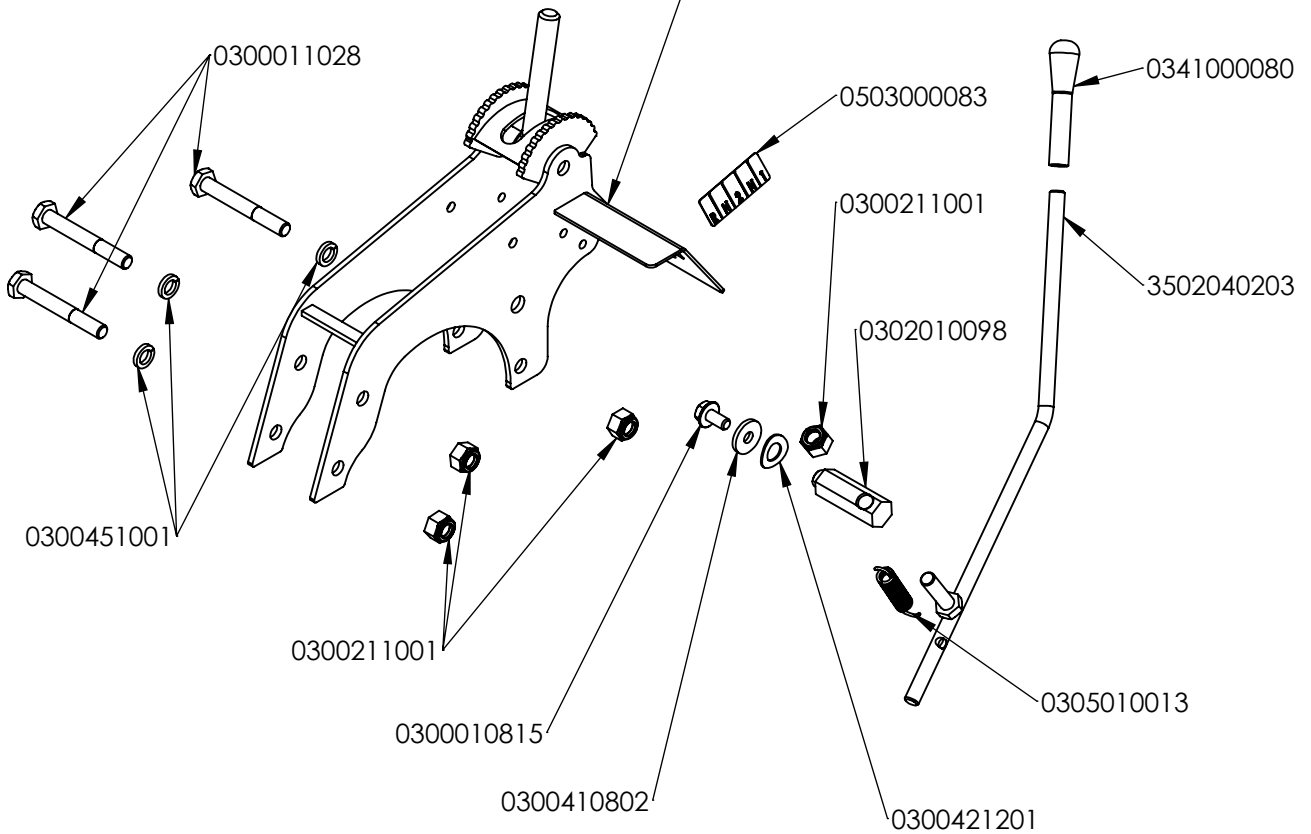

Pièces de rechange Spare parts list

350007****

***MOTOBINEUSE TRANSFORMABLE
CONVERTIBLE ROTARY CULTIVATOR***

3502040505: Gris 8120 / Grey 8120
3502040605: Gris 627 / Grey 627

3502040302: Noir RAL9005 / Black RAL9005
3502040502: Gris 8120 / Grey 8120
3503040002: Gris 627 / Grey 627

0330012003 : GX120 / GX160
 0330012009 : GP160