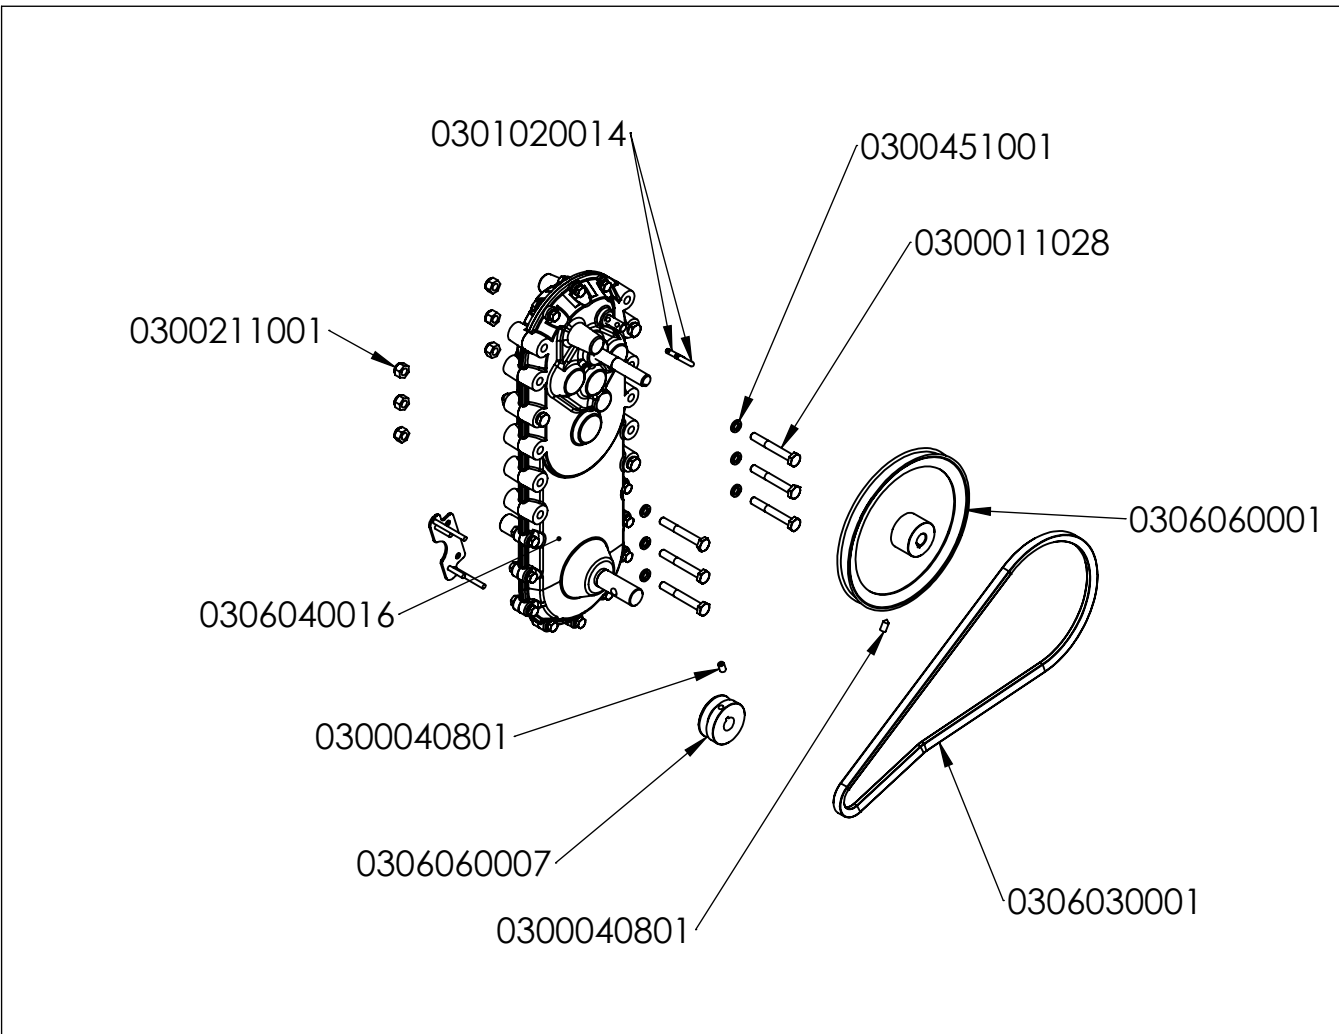

Pièces de rechange Spare parts list

350007****

***MOTOBINEUSE TRANSFORMABLE
CONVERTIBLE ROTARY CULTIVATOR***

3502040505: Gris 8120 / Grey 8120
3502040605: Gris 627 / Grey 627

3502040302: Noir RAL9005 / Black RAL9005
3502040502: Gris 8120 / Grey 8120
3503040002: Gris 627 / Grey 627

0330012003 : GX120 / GX160
 0330012009 : GP160