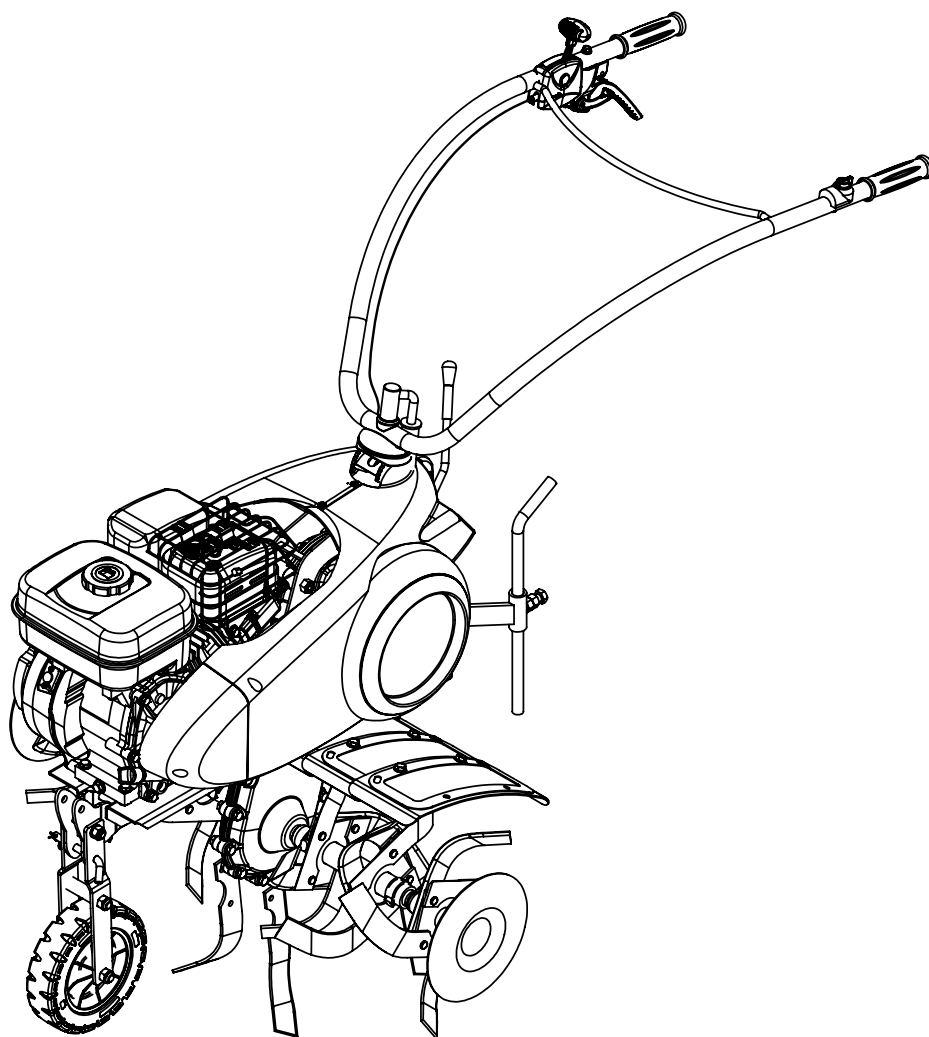

Pièces de rechange Spare parts list

350007****

***MOTOBINEUSE TRANSFORMABLE
CONVERTIBLE ROTARY CULTIVATOR***

3502040505: Gris 8120 / Grey 8120
3502040605: Gris 627 / Grey 627

3502040302: Noir RAL9005 / Black RAL9005
3502040502: Gris 8120 / Grey 8120
3503040002: Gris 627 / Grey 627