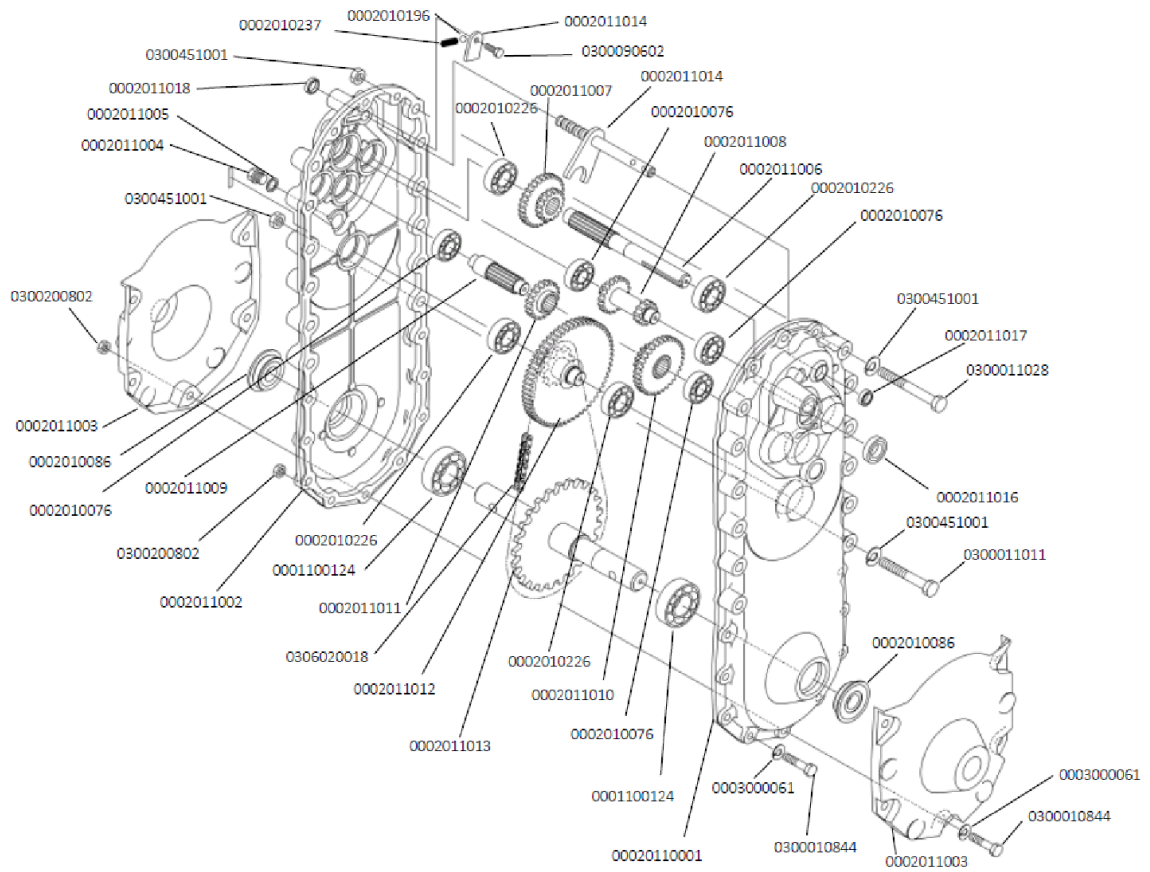

Pièces de rechange Spare parts list

350007****

***MOTOBINEUSE TRANSFORMABLE
CONVERTIBLE ROTARY CULTIVATOR***

3502040505: Gris 8120 / Grey 8120
3502040605: Gris 627 / Grey 627

3502040302: Noir RAL9005 / Black RAL9005
3502040502: Gris 8120 / Grey 8120
3503040002: Gris 627 / Grey 627

0330012003 : GX120 / GX160
 0330012009 : GP160