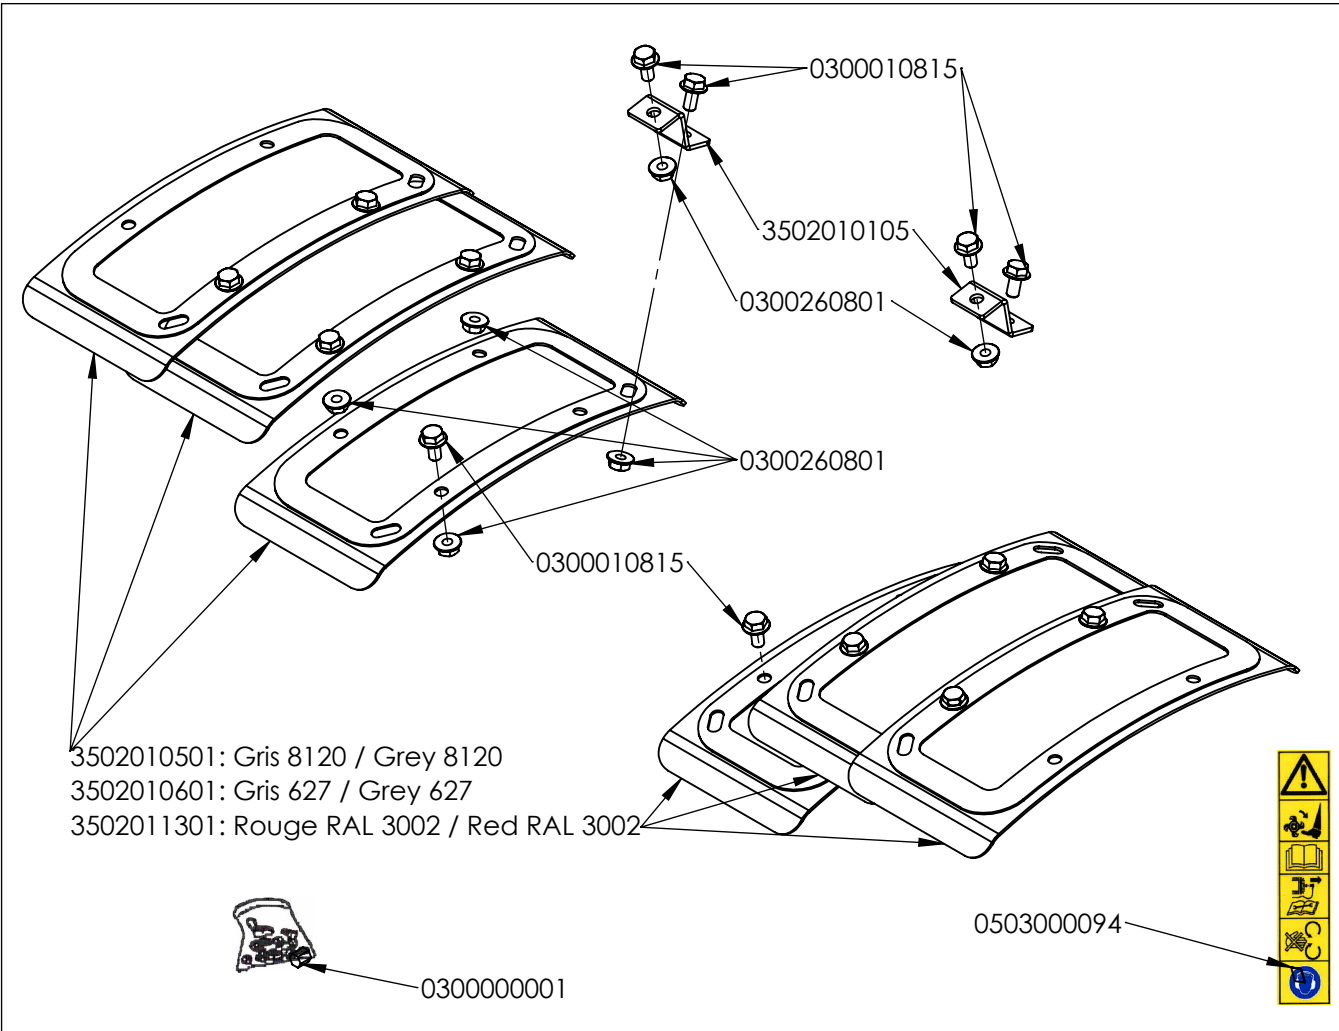

Pièces de rechange Spare parts list

350007****

***MOTOBINEUSE TRANSFORMABLE
CONVERTIBLE ROTARY CULTIVATOR***

3502040505: Gris 8120 / Grey 8120
3502040605: Gris 627 / Grey 627

3502040302: Noir RAL9005 / Black RAL9005
3502040502: Gris 8120 / Grey 8120
3503040002: Gris 627 / Grey 627

0330012003 : GX120 / GX160
 0330012009 : GP160