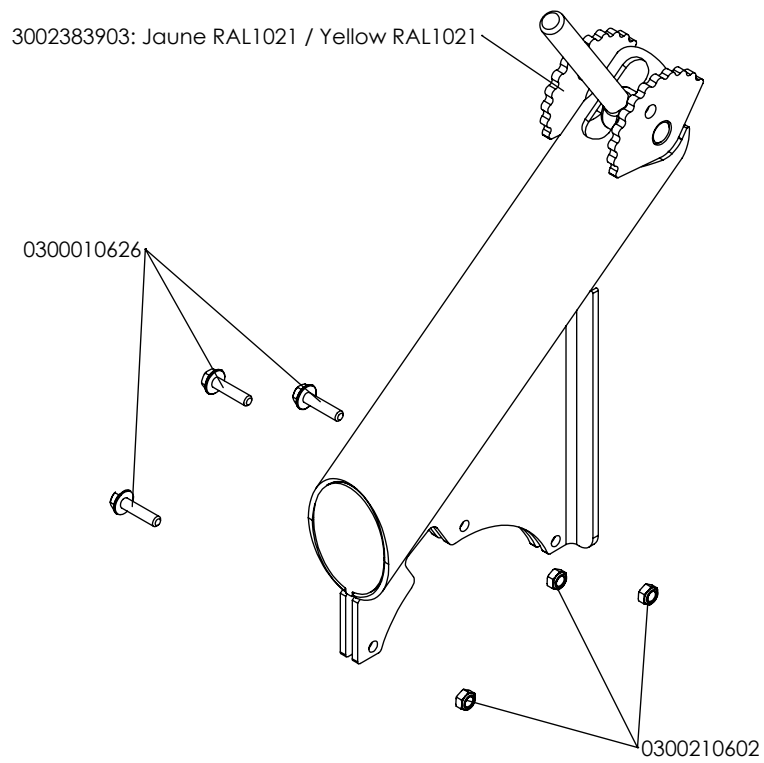

Pièces de rechange Spare parts list

300038****

**MOTOBINEUSE
TILLER**

3002383701: Noir givre RAL9005 / Black frozen RAL9005

3002383903: Jaune RAL1021 / Yellow RAL1021

0300010626

0300210602