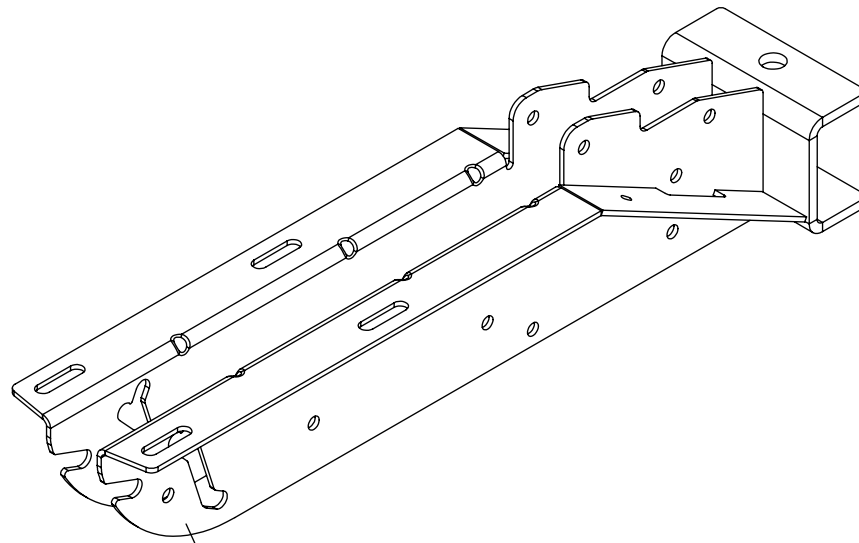

Pièces de rechange Spare parts list

300038****

**MOTOBINEUSE
TILLER**

3002383701: Noir givre RAL9005 / Black frozen RAL9005

3002383903: Jaune RAL1021 / Yellow RAL1021

0300010626

0300210602

30_Tôles protection ARO RL 711

30_Transmission F1401_RL 2+1