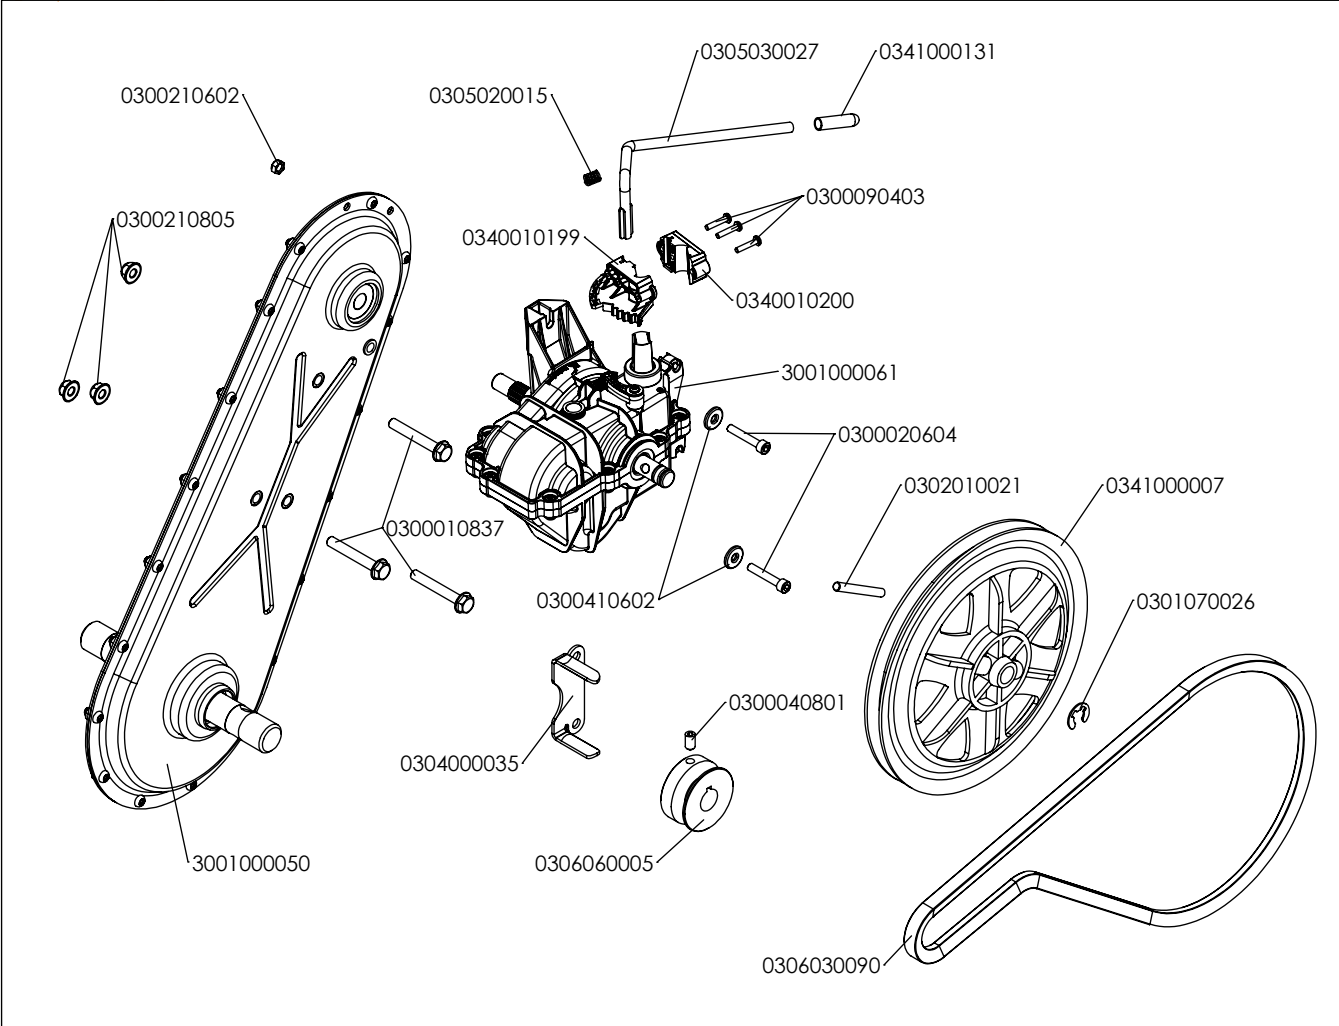

Pièces de rechange Spare parts list

300038****

**MOTOBINEUSE
TILLER**

3002383701: Noir givre RAL9005 / Black frozen RAL9005

3002383903: Jaune RAL1021 / Yellow RAL1021

0300010626

0300210602

30_Tôles protection ARO RL 711

30_Transmission F1401_RL 2+1