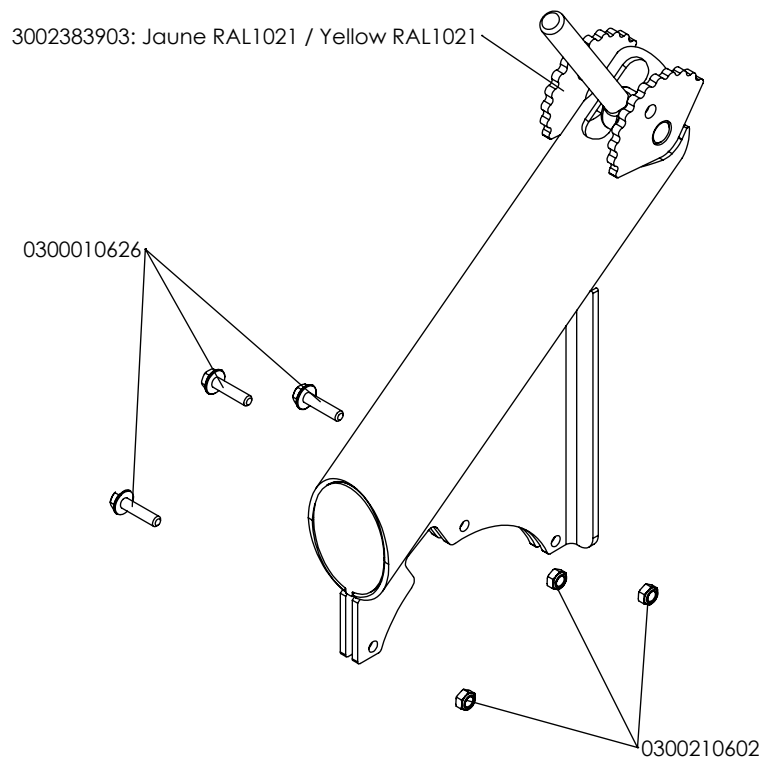

Pièces de rechange Spare parts list

300038****

**MOTOBINEUSE
TILLER**

3002383701: Noir givre RAL9005 / Black frozen RAL9005

3002383903: Jaune RAL1021 / Yellow RAL1021

0300010626

0300210602

30_Tôles protection ARO RL 711

30_Transmission F1401_RL 2+1