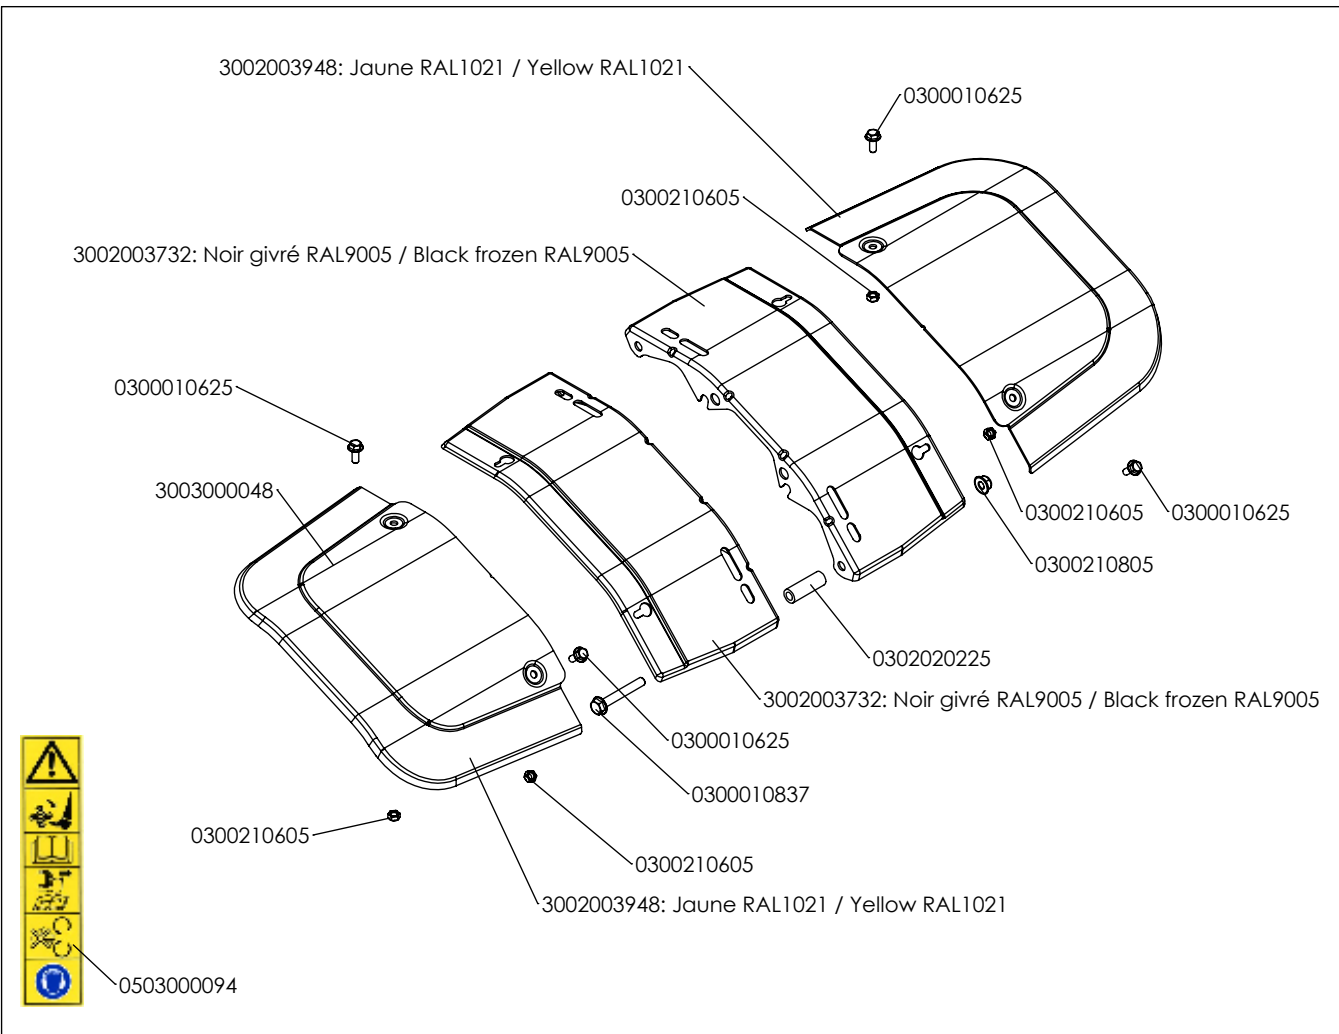

Pièces de rechange Spare parts list

300038****

**MOTOBINEUSE
TILLER**

3002383701: Noir givre RAL9005 / Black frozen RAL9005

3002383903: Jaune RAL1021 / Yellow RAL1021

0300010626

0300210602

30_Tôles protection ARO RL 711

30_Transmission F1401_RL 2+1